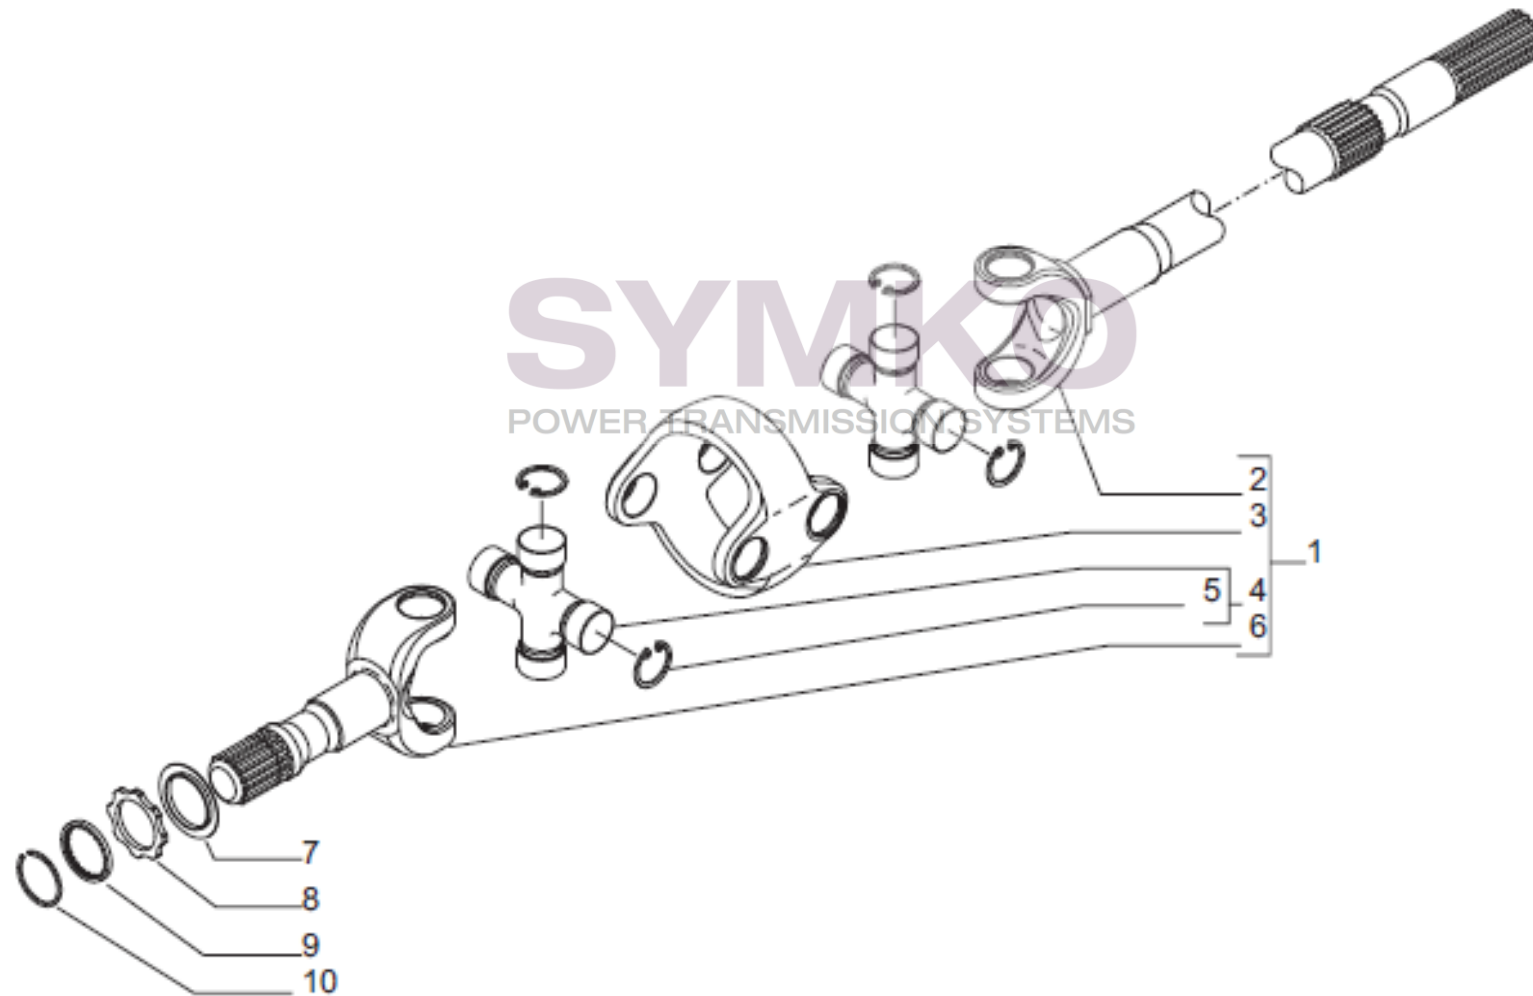

VUES PONT CARRARO N°149222-149224

Vue N°5

SYMKO – Parc d'activité de Tournebride – 23 Rue de la Guillauderie 44118
LA CHEVROLIERE

Tél : 02 51 70 13 13 - fax : 02 51 70 04 04

contact@symko.fr

www.symko.fr