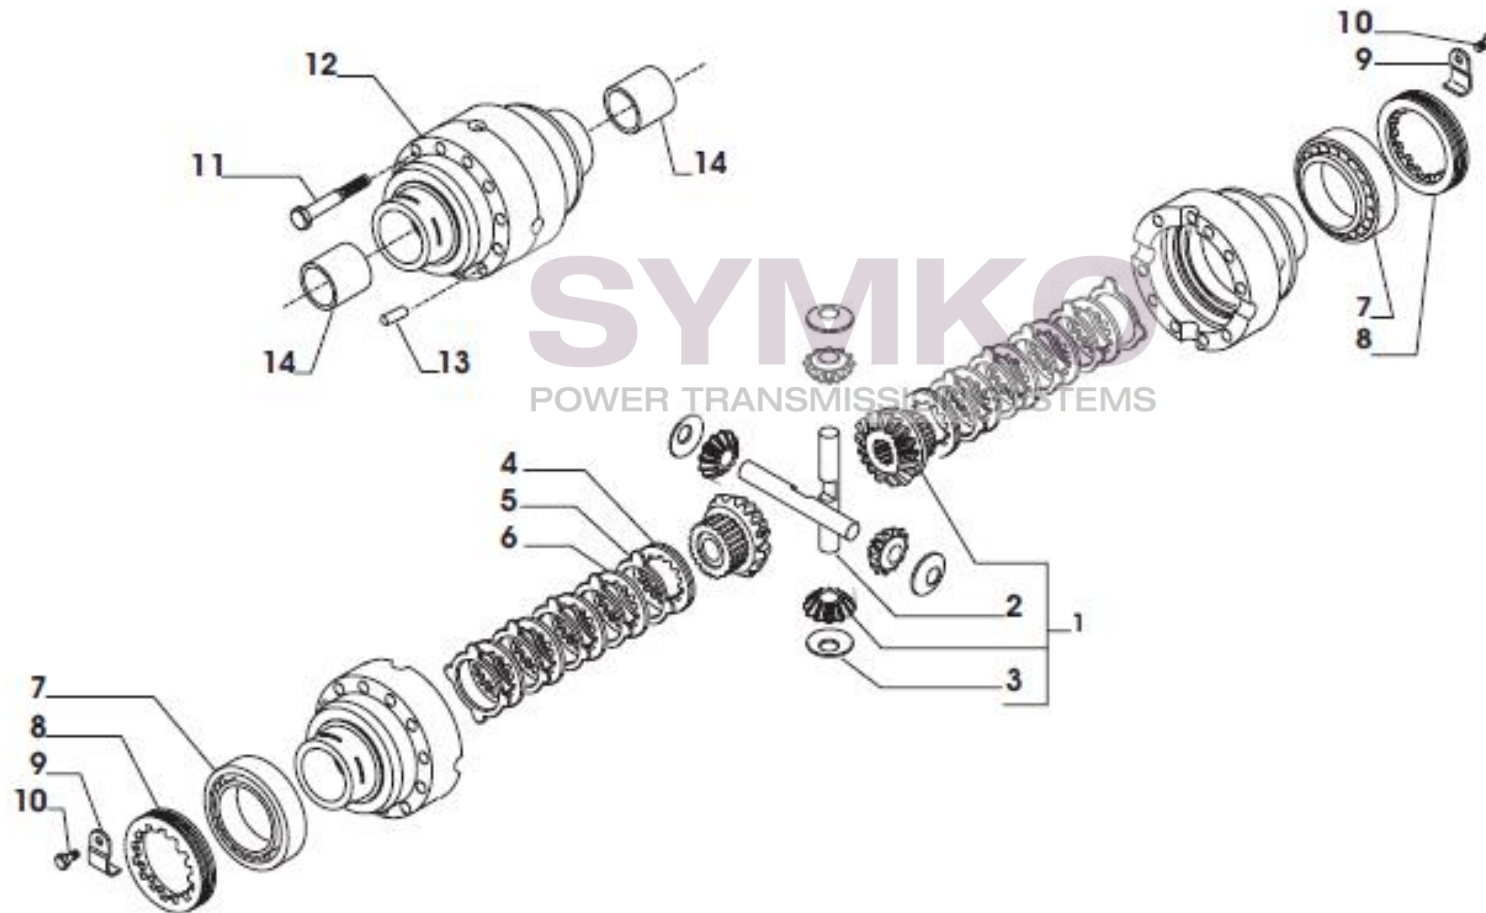

VUES PONT CARRARO N°149222-149224

Vue N°4

SYMKO – Parc d’activité de Tournebride – 23 Rue de la Guillauderie 44118
LA CHEVROLIERE

Tél : 02 51 70 13 13 - fax : 02 51 70 04 04

contact@symko.fr

www.symko.fr