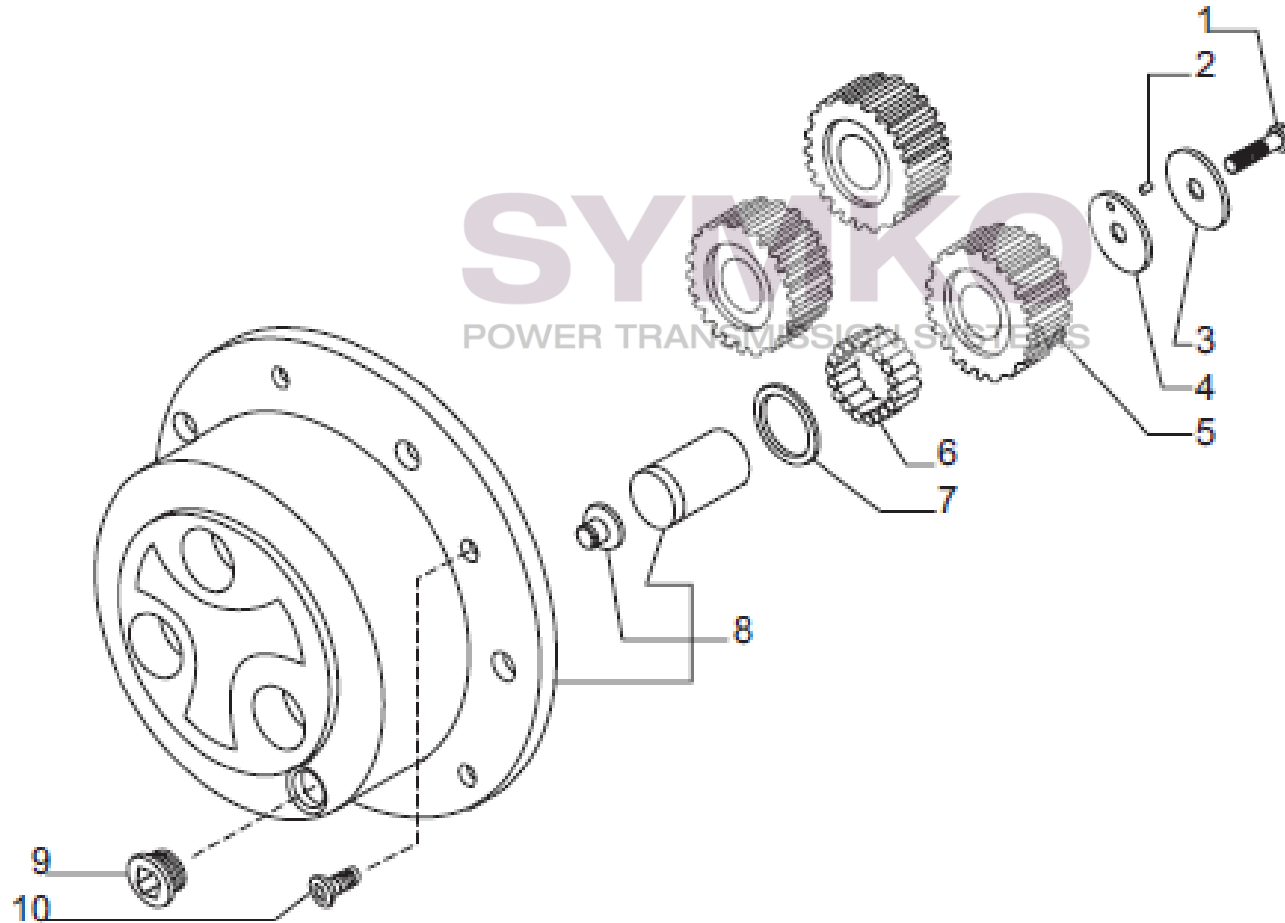

VUES PONT CARRARO N°149222-149224

Vue N°8

SYMKO – Parc d’activité de Tournebride – 23 Rue de la Guillauderie 44118
LA CHEVROLIERE

Tél : 02 51 70 13 13 - fax : 02 51 70 04 04

contact@symko.fr

www.symko.fr