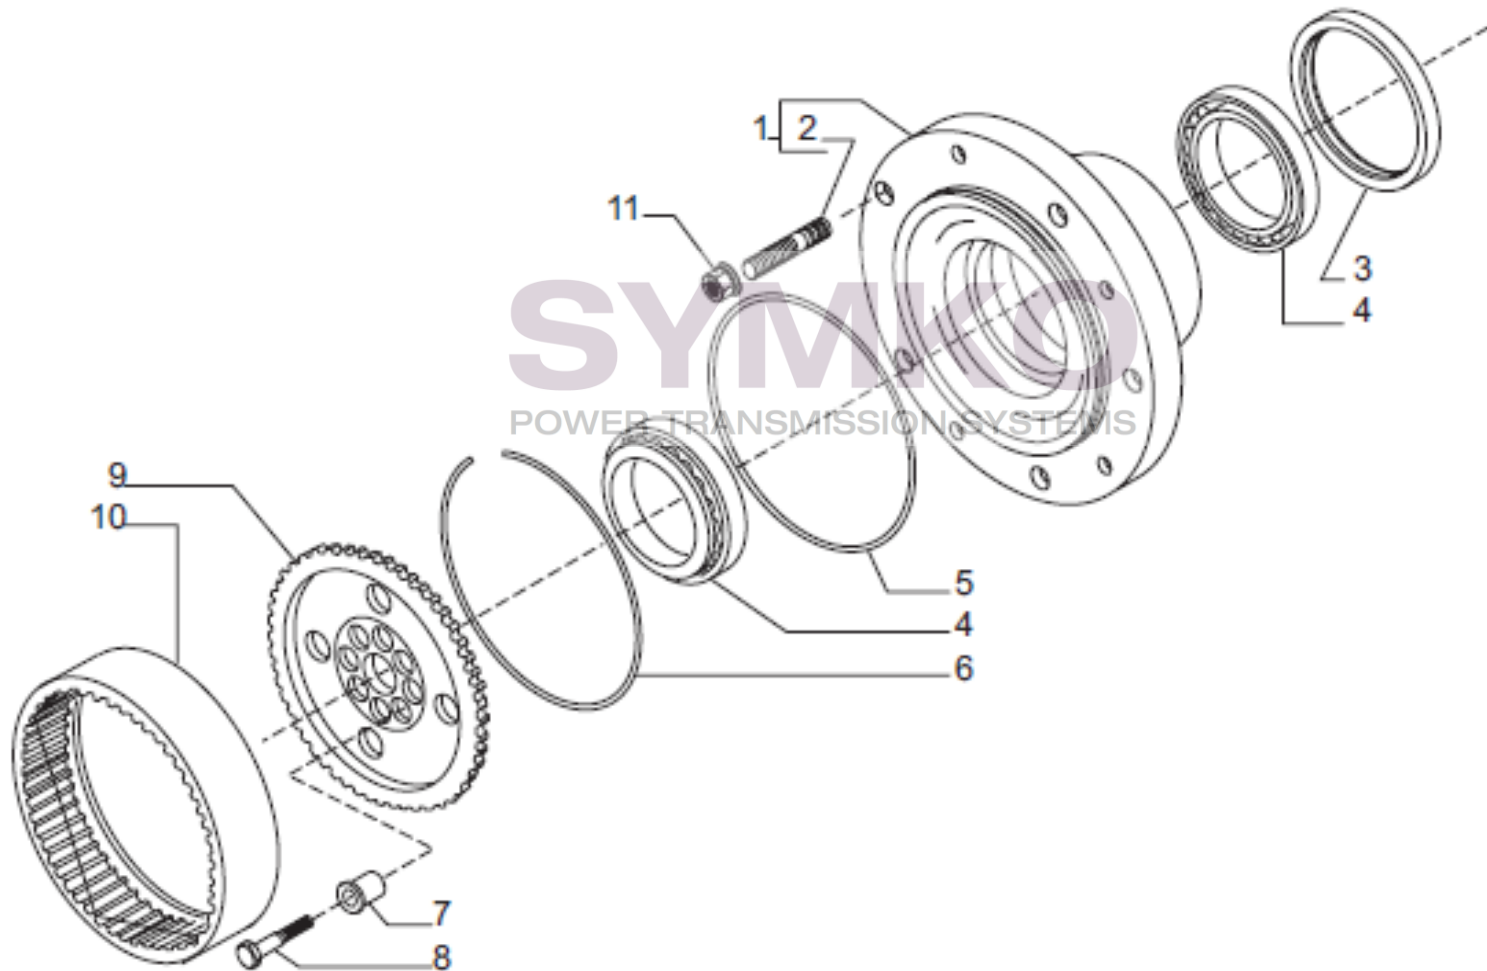

VUES PONT CARRARO N°149222-149224

Vue N°7

SYMKO – Parc d'activité de Tournebride – 23 Rue de la Guillauderie 44118
LA CHEVROLIERE

Tél : 02 51 70 13 13 - fax : 02 51 70 04 04

contact@symko.fr

www.symko.fr