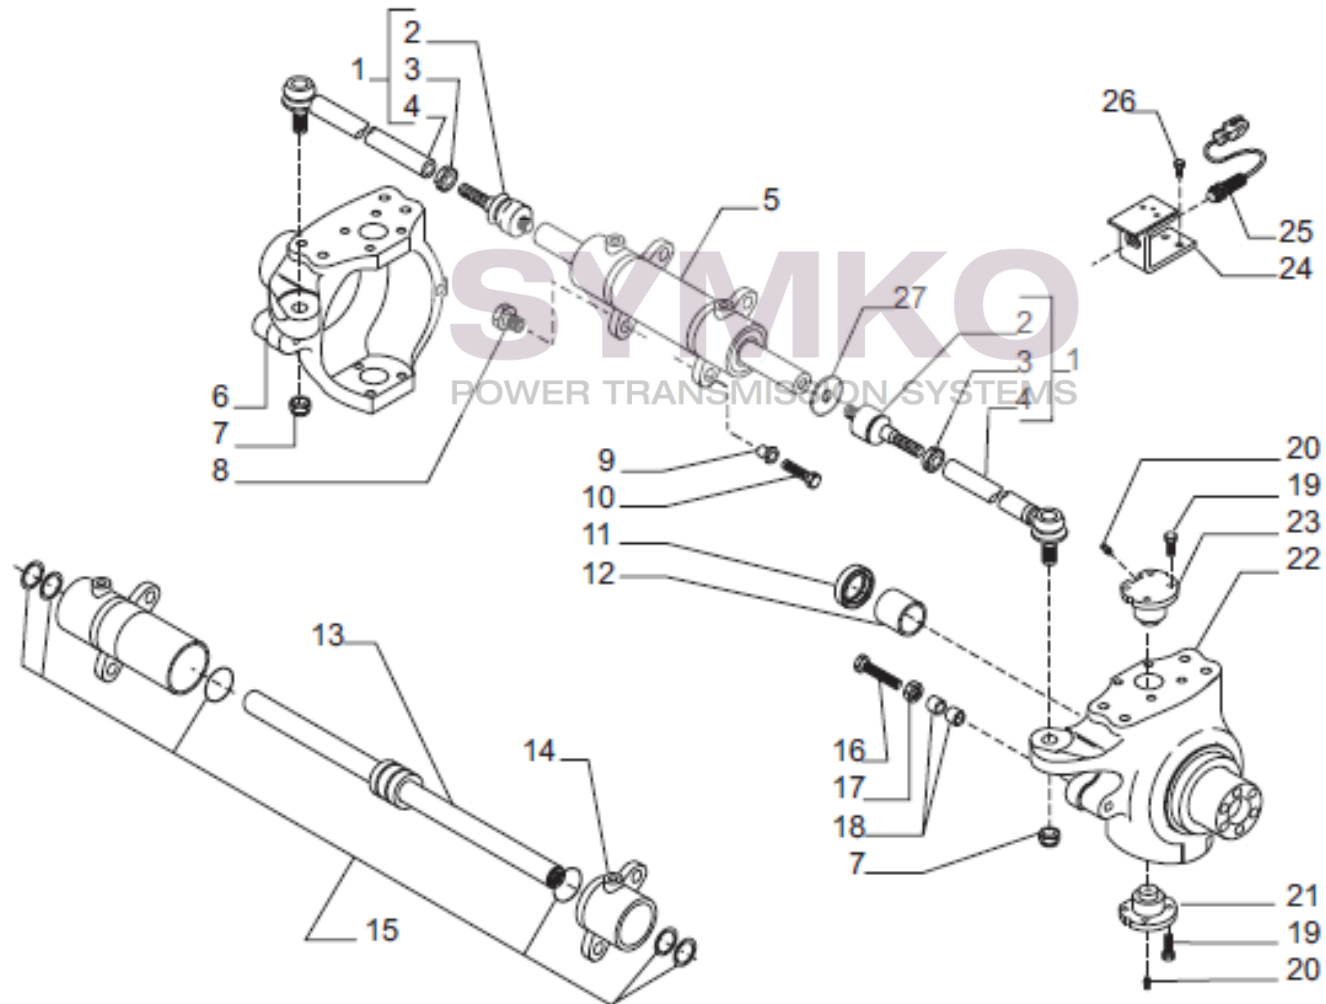

VUES PONT CARRARO N°149222-149224

Vue N°2

SYMKO – Parc d’activité de Tournebride – 23 Rue de la Guillauderie 44118
LA CHEVROLIERE

Tél : 02 51 70 13 13 - fax : 02 51 70 04 04

contact@symko.fr

www.symko.fr