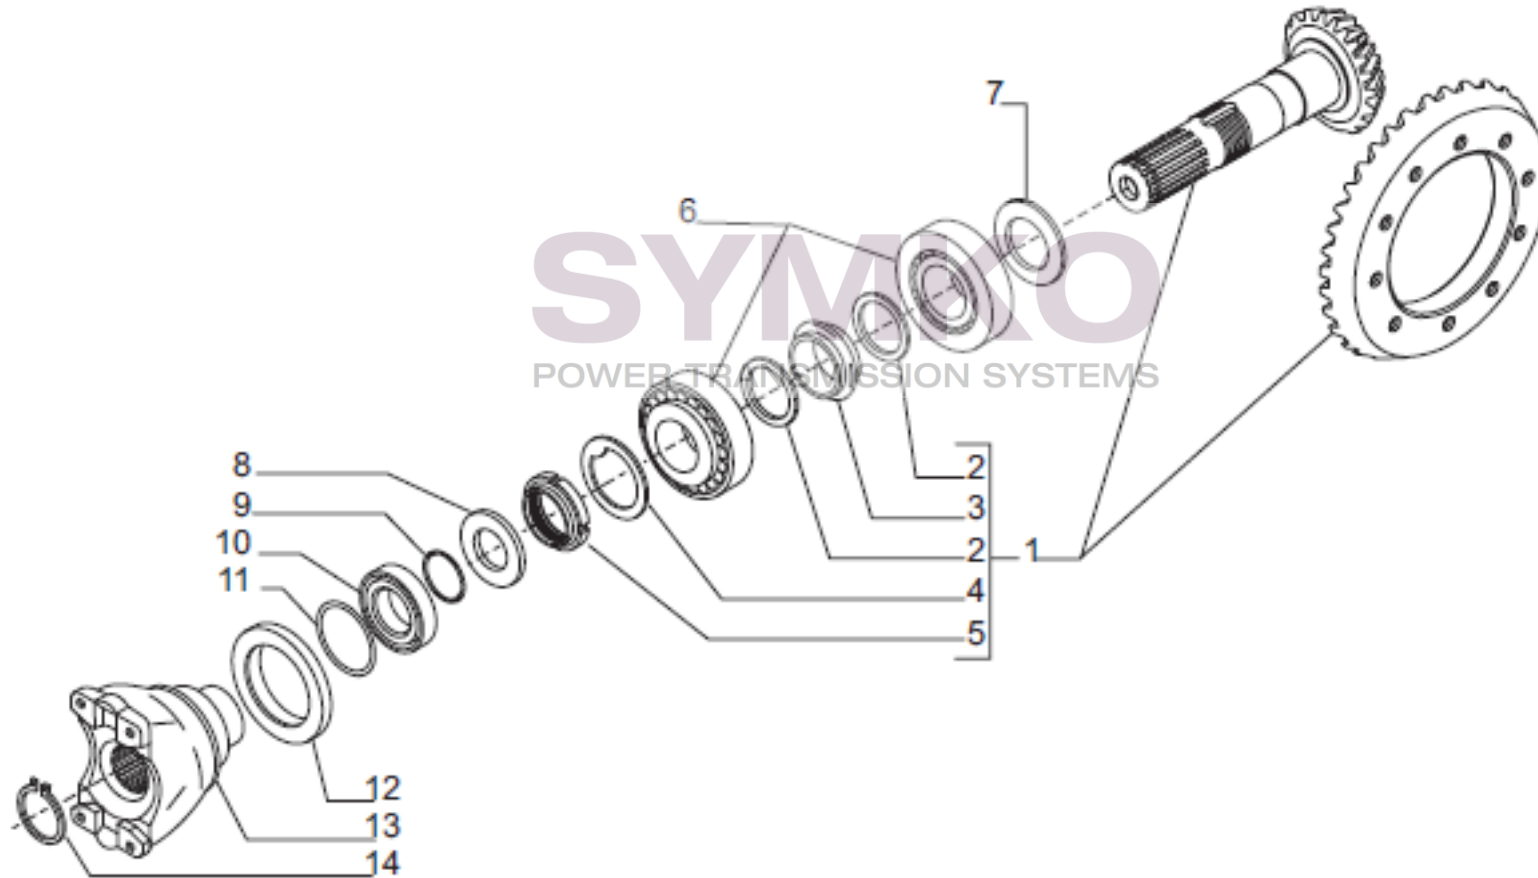

VUES PONT CARRARO N°149222-149224

Vue N°3

SYMKO – Parc d’activité de Tournebride – 23 Rue de la Guillauderie 44118
LA CHEVROLIERE

Tél : 02 51 70 13 13 - fax : 02 51 70 04 04

contact@symko.fr

www.symko.fr