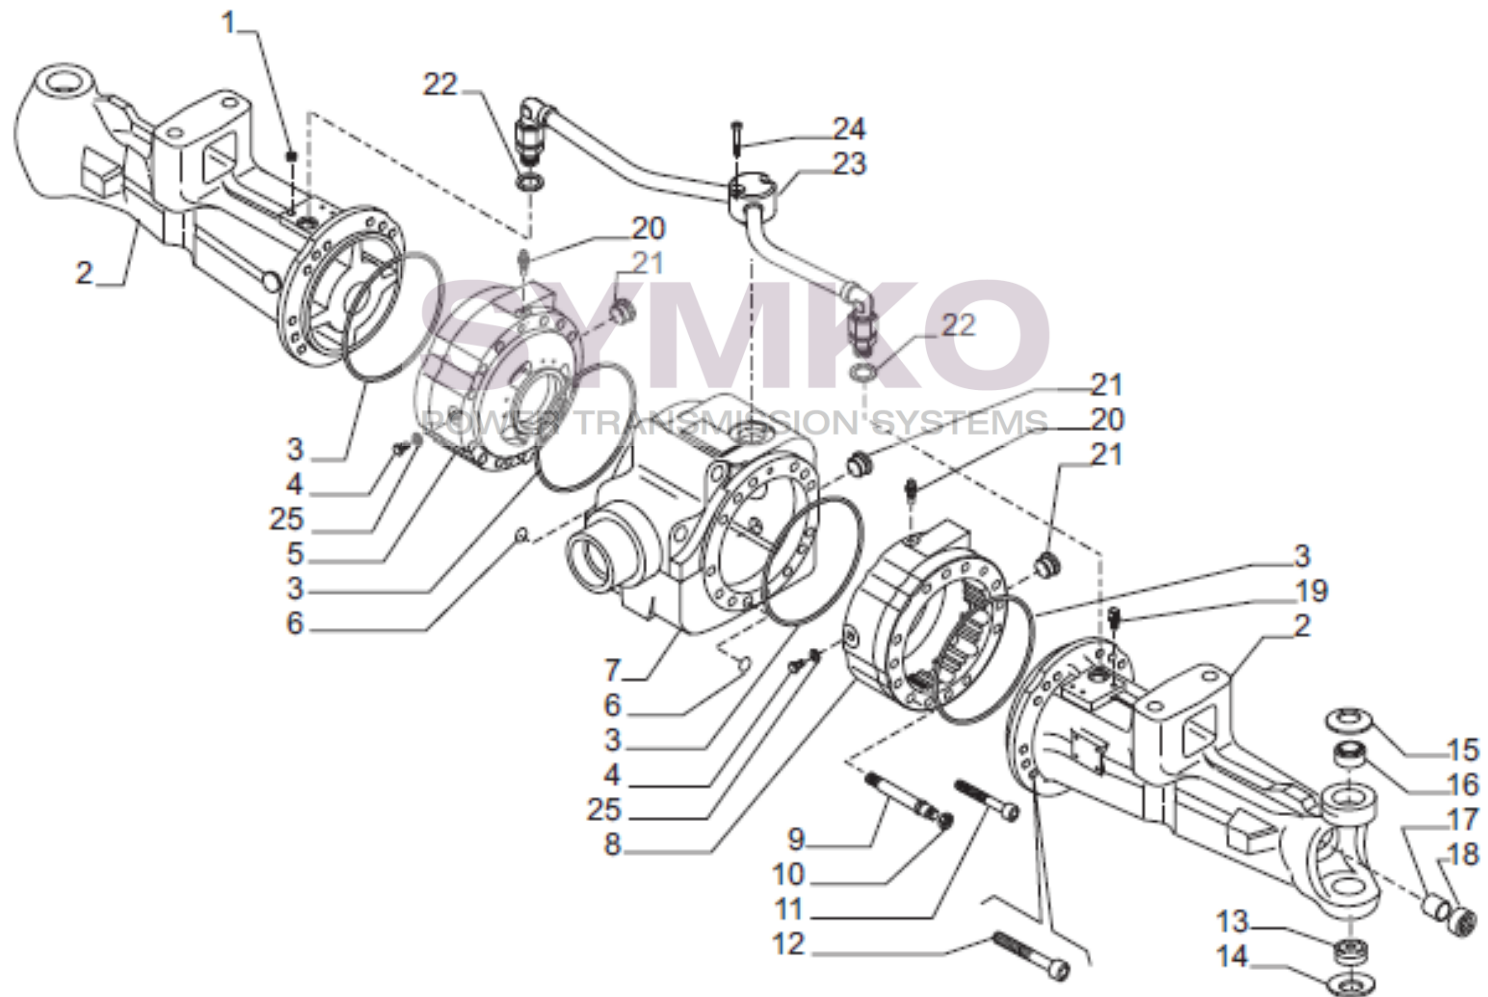

# SYMKO

POWER TRANSMISSION SYSTEMS

VUES PONT CARRARO N°149222-149224

Vue N°1

SYMKO – Parc d’activité de Tournebride – 23 Rue de la Guillauderie 44118  
LA CHEVROLIERE

Tél : 02 51 70 13 13 - fax : 02 51 70 04 04