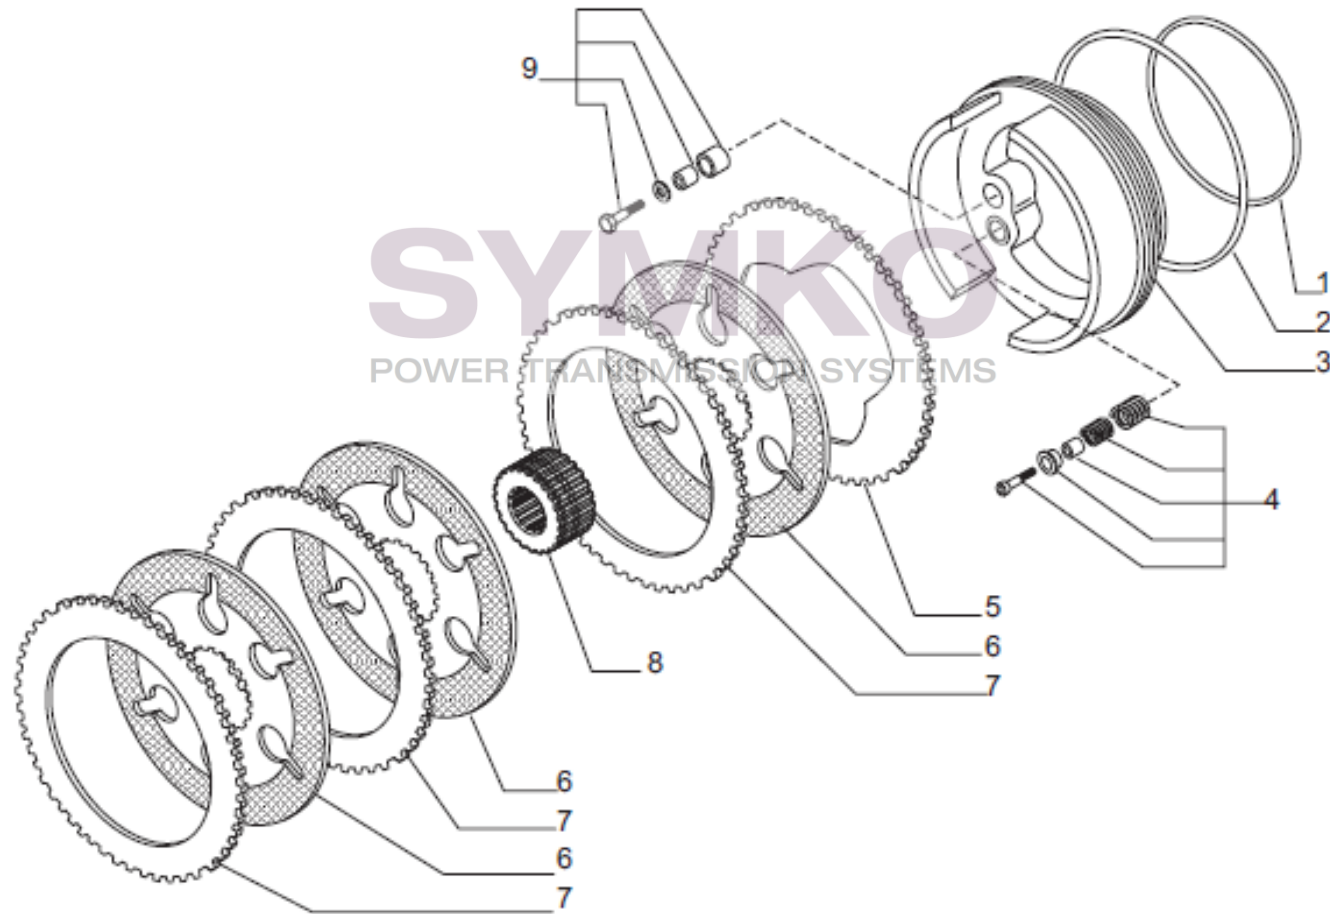

VUES PONT CARRARO N°149222-149224

Vue N°6

SYMKO – Parc d’activité de Tournebride – 23 Rue de la Guillauderie 44118
LA CHEVROLIERE

Tél : 02 51 70 13 13 - fax : 02 51 70 04 04

contact@symko.fr

www.symko.fr