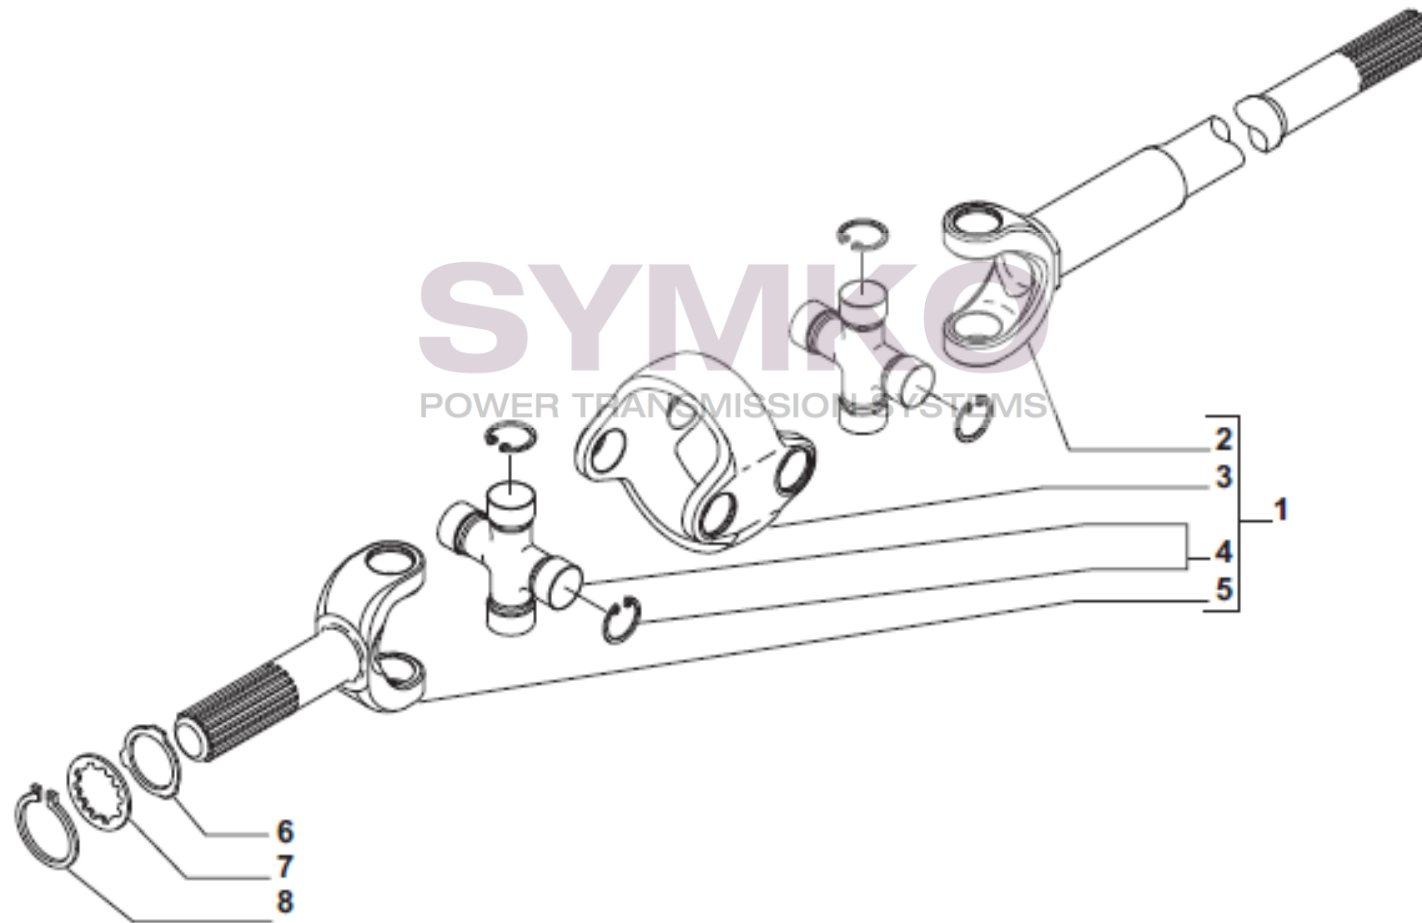

VUES PONT CARRARO N°149344

Vue N°5

SYMKO – Parc d'activité de Tournebride – 23 Rue de la Guillauderie 44118
LA CHEVROLIERE

Tél : 02 51 70 13 13 - fax : 02 51 70 04 04

contact@symko.fr

www.symko.fr