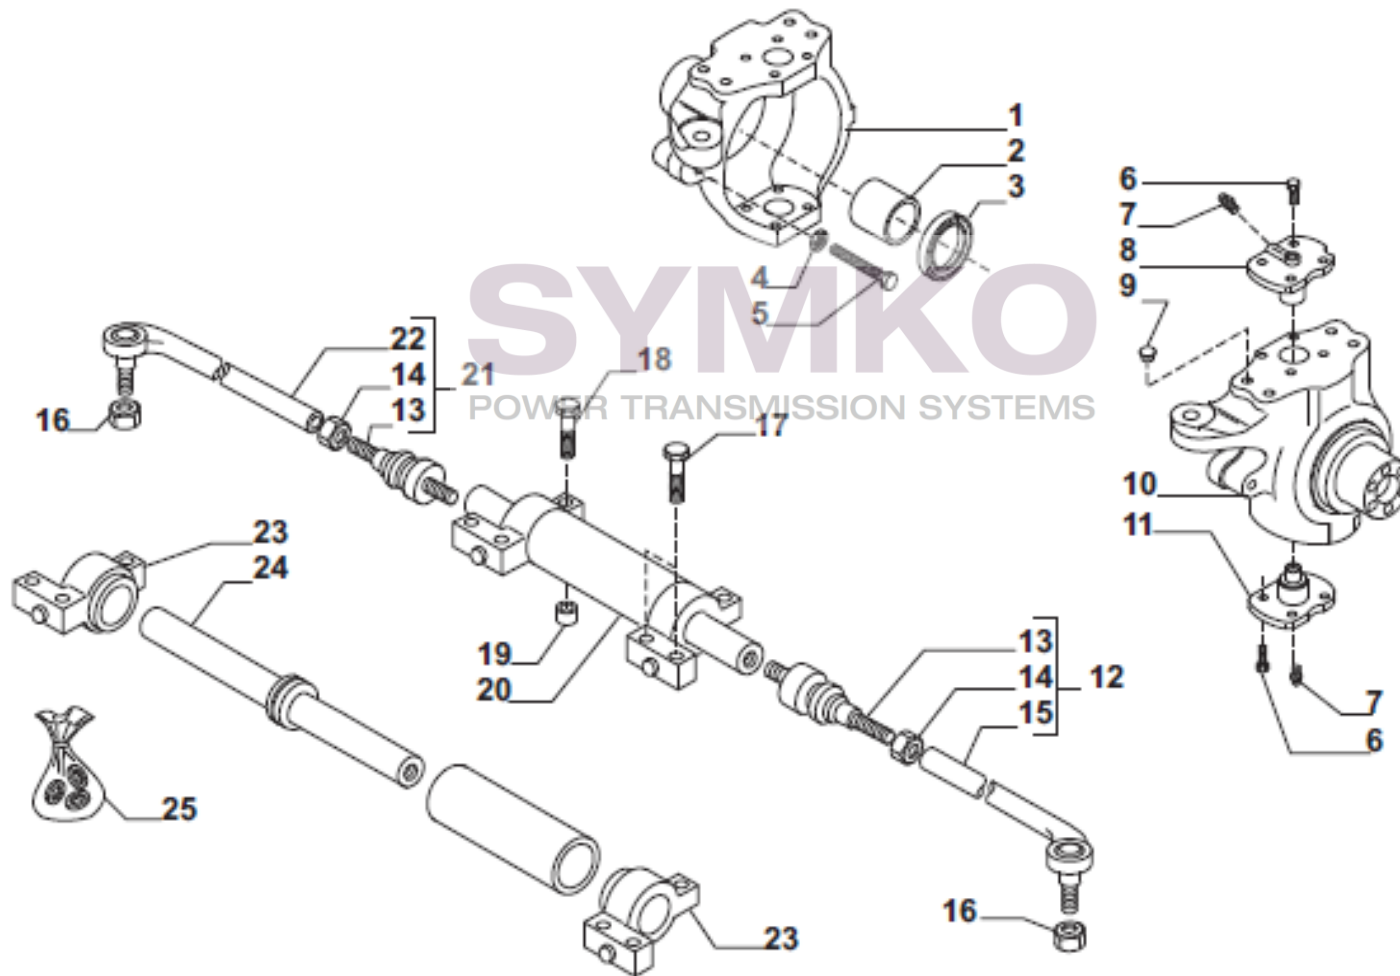

www.symko.fr

SYMKO

POWER TRANSMISSION SYSTEMS

VUES PONT CARRARO N°149344

Vue N°2

SYMKO – Parc d’activité de Tournebride – 23 Rue de la Guillauderie 44118
LA CHEVROLIERE

Tél : 02 51 70 13 13 - fax : 02 51 70 04 04