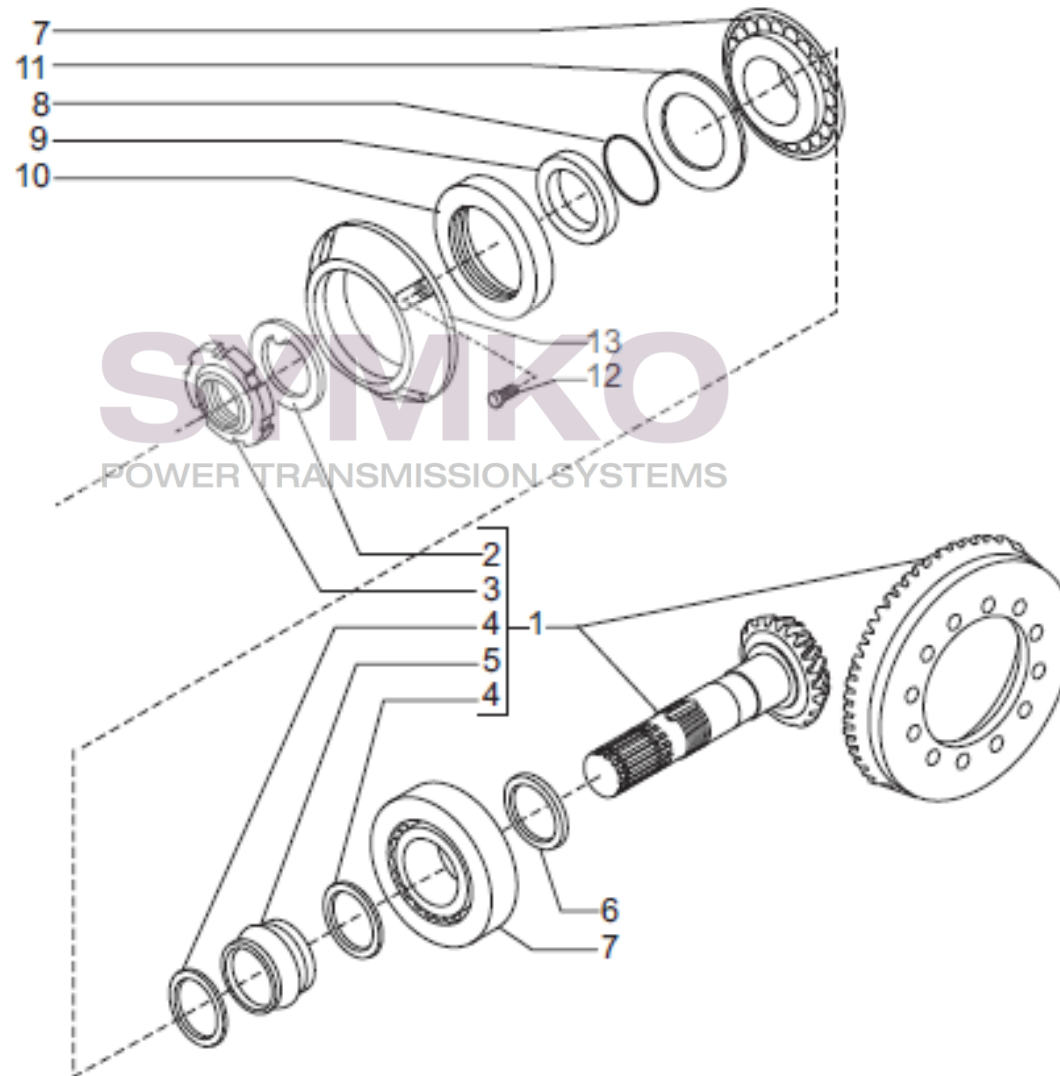

contact@symko.fr

www.symko.fr

SYMKO

POWER TRANSMISSION SYSTEMS

VUES PONT CARRARO N°149344

Vue N°3

SYMKO – Parc d’activité de Tournebride – 23 Rue de la Guillauderie 44118
LA CHEVROLIERE

Tél : 02 51 70 13 13 - fax : 02 51 70 04 04