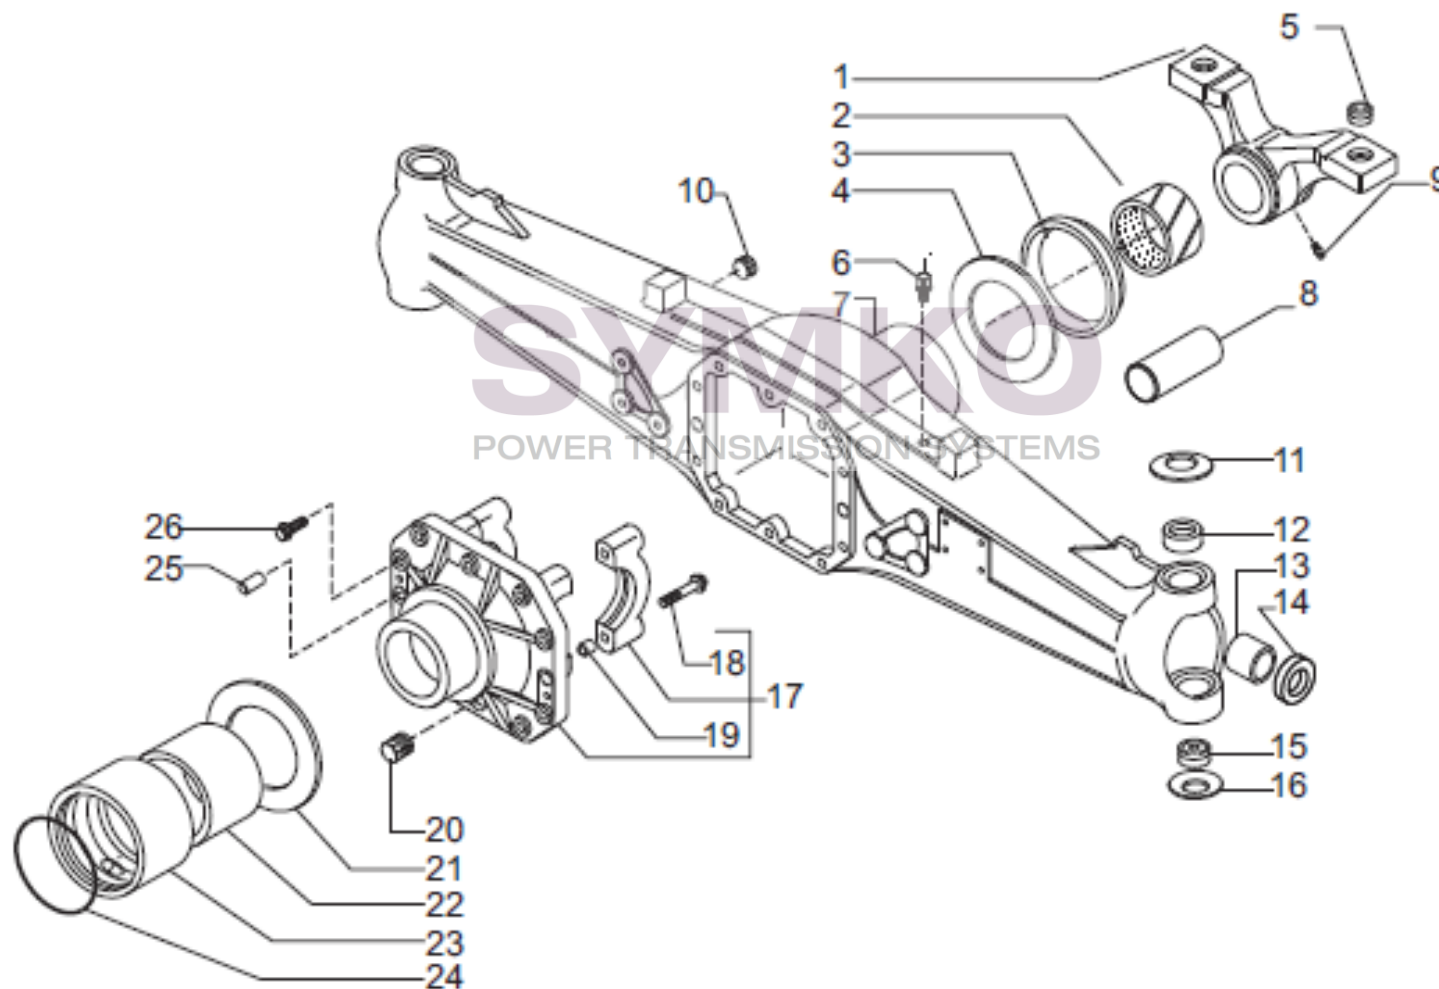

SYMKO

POWER TRANSMISSION SYSTEMS

VUES PONT CARRARO N°149344

Vue N°1

SYMKO – Parc d'activité de Tournebride – 23 Rue de la Guillauderie 44118
LA CHEVROLIERE

Tél : 02 51 70 13 13 - fax : 02 51 70 04 04

contact@symko.fr

www.symko.fr