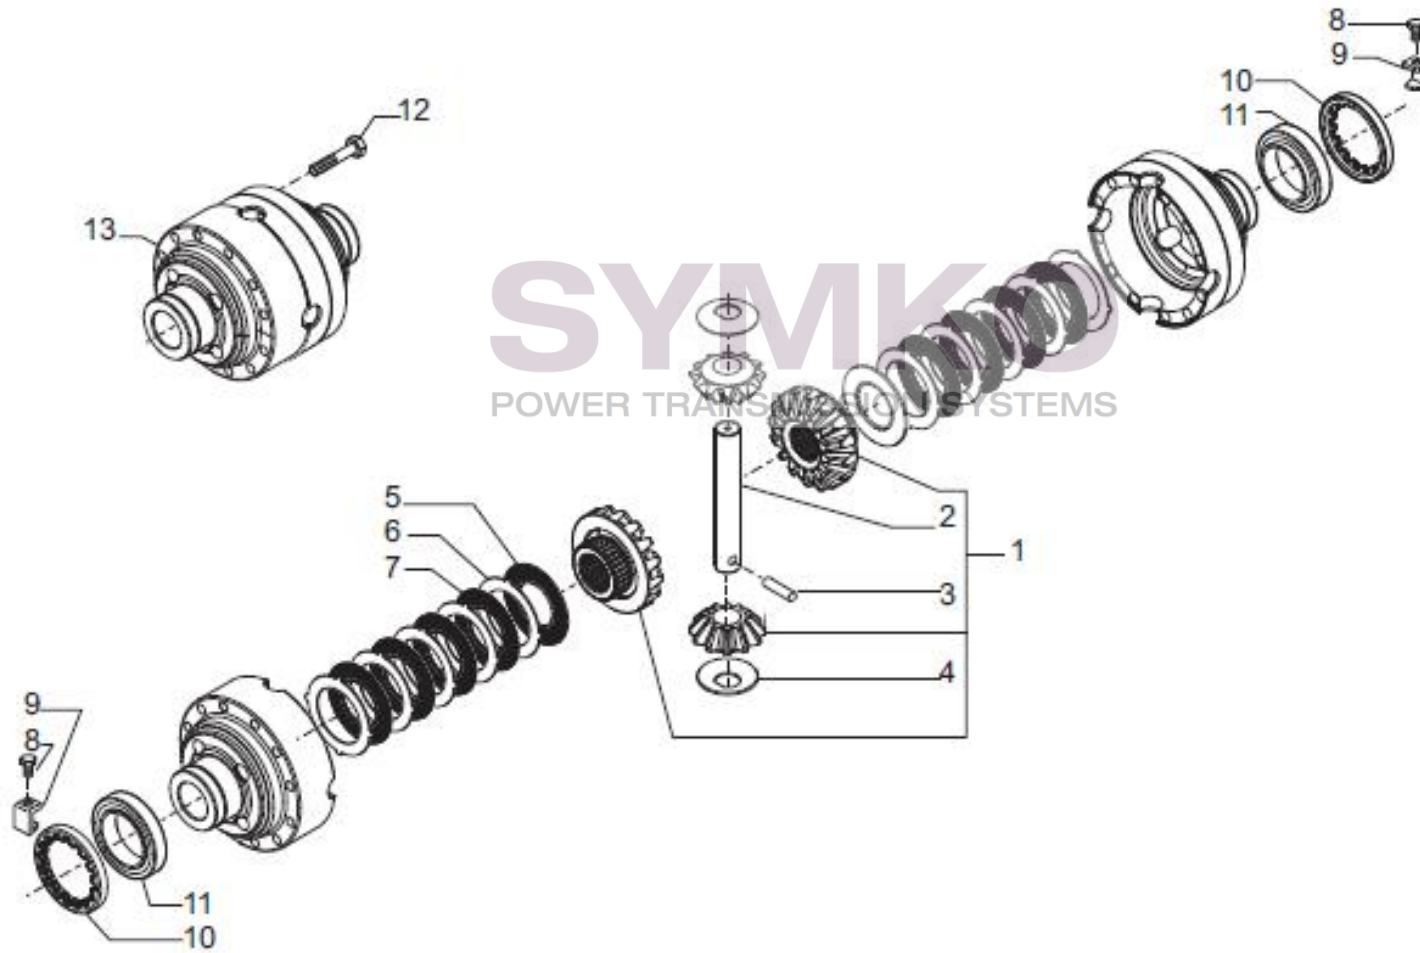

VUES PONT CARRARO N°149344

Vue N°4

SYMKO – Parc d’activité de Tournebride – 23 Rue de la Guillauderie 44118
LA CHEVROLIERE

Tél : 02 51 70 13 13 - fax : 02 51 70 04 04

contact@symko.fr

www.symko.fr