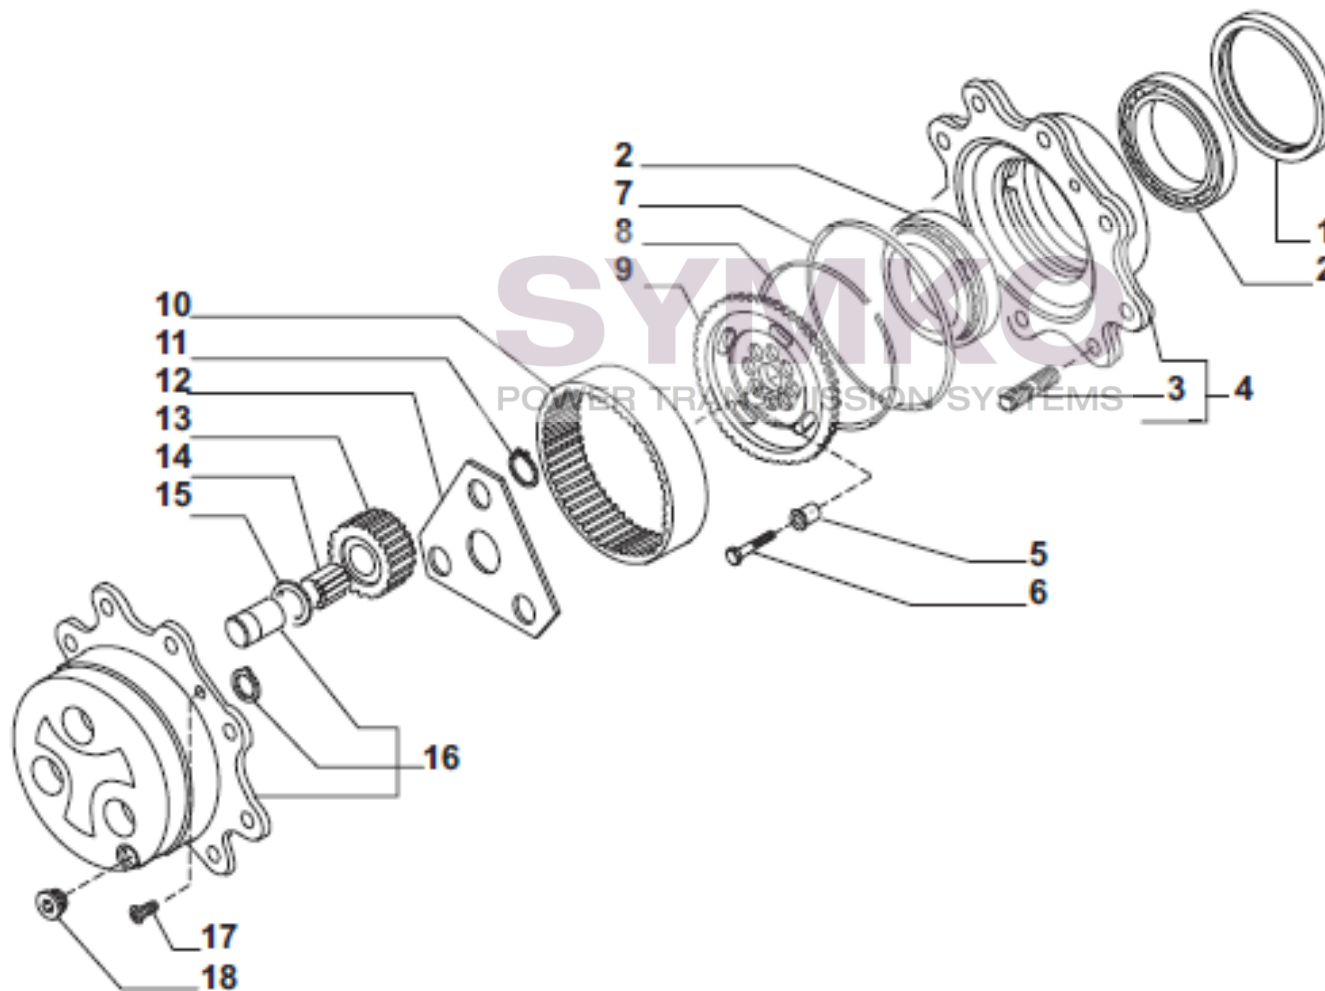

SYMKO

POWER TRANSMISSION SYSTEMS

VUES PONT CARRARO N°149344

Vue N°6

SYMKO – Parc d'activité de Tournebride – 23 Rue de la Guillauderie 44118
LA CHEVROLIERE

Tél : 02 51 70 13 13 - fax : 02 51 70 04 04

contact@symko.fr

www.symko.fr