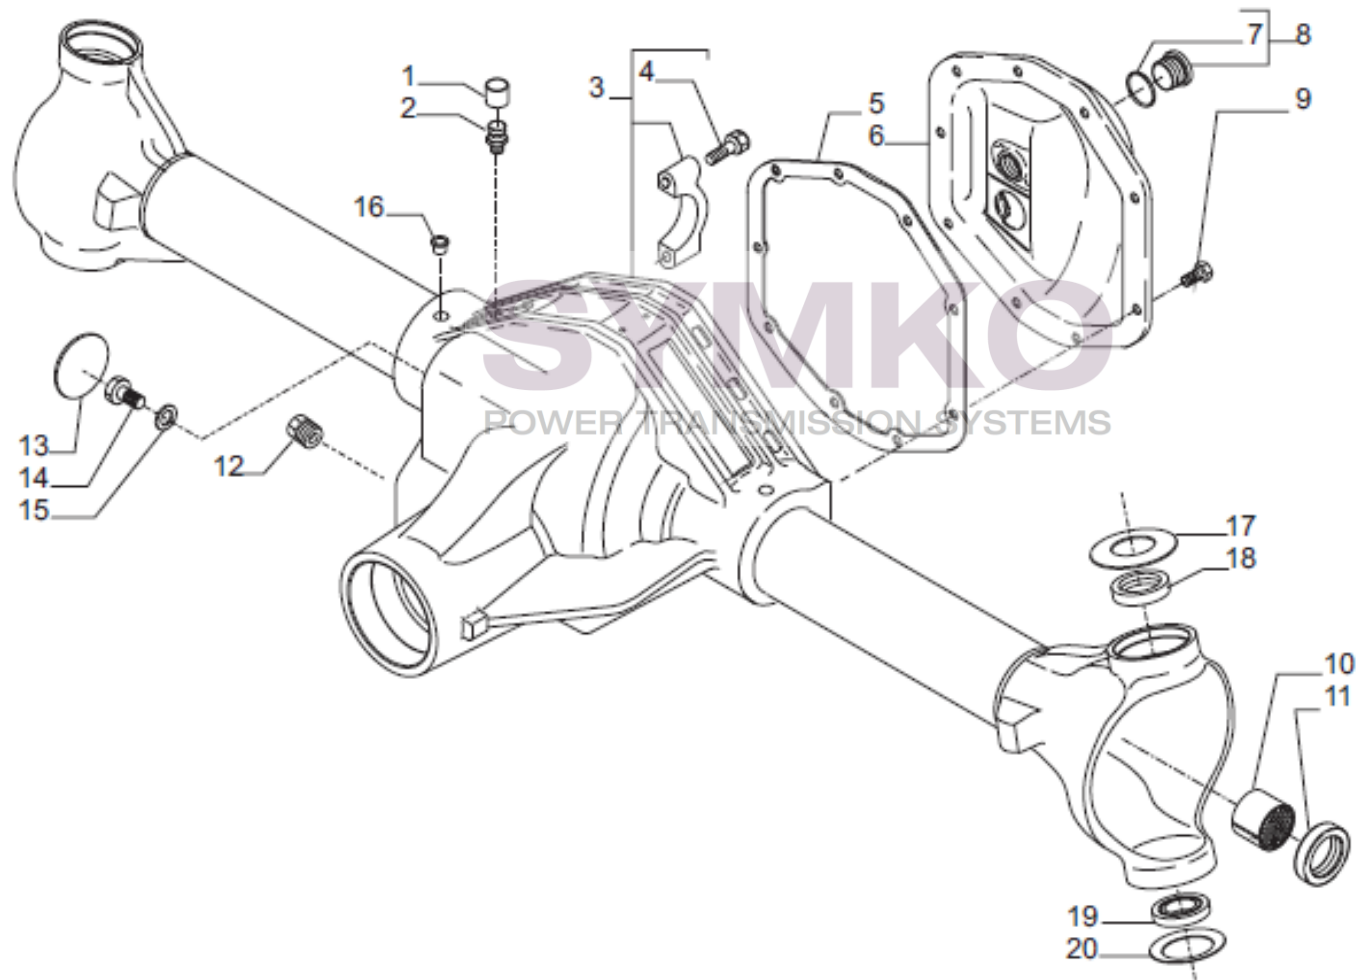

SYMKO

POWER TRANSMISSION SYSTEMS

VUES PONT CARRARO N°149592

Vue N°1

SYMKO – Parc d'activité de Tournebride – 23 Rue de la Guillauderie 44118
LA CHEVROLIERE

Tél : 02 51 70 13 13 - fax : 02 51 70 04 04

contact@symko.fr

www.symko.fr