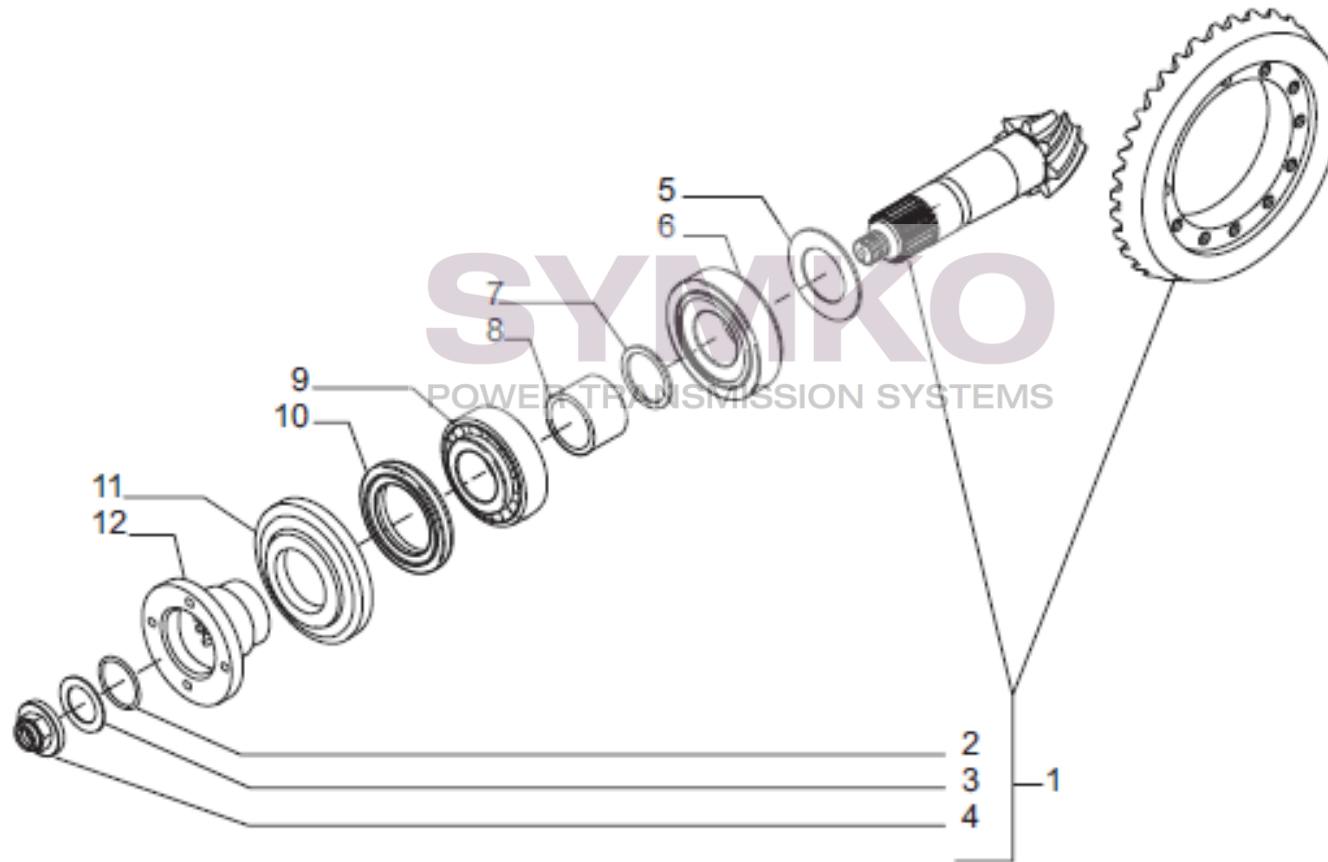

VUES PONT CARRARO N°149592

Vue N°3

SYMKO – Parc d'activité de Tournebride – 23 Rue de la Guillauderie 44118
LA CHEVROLIERE

Tél : 02 51 70 13 13 - fax : 02 51 70 04 04

contact@symko.fr

www.symko.fr

VUES PONT CARRARO N°149592