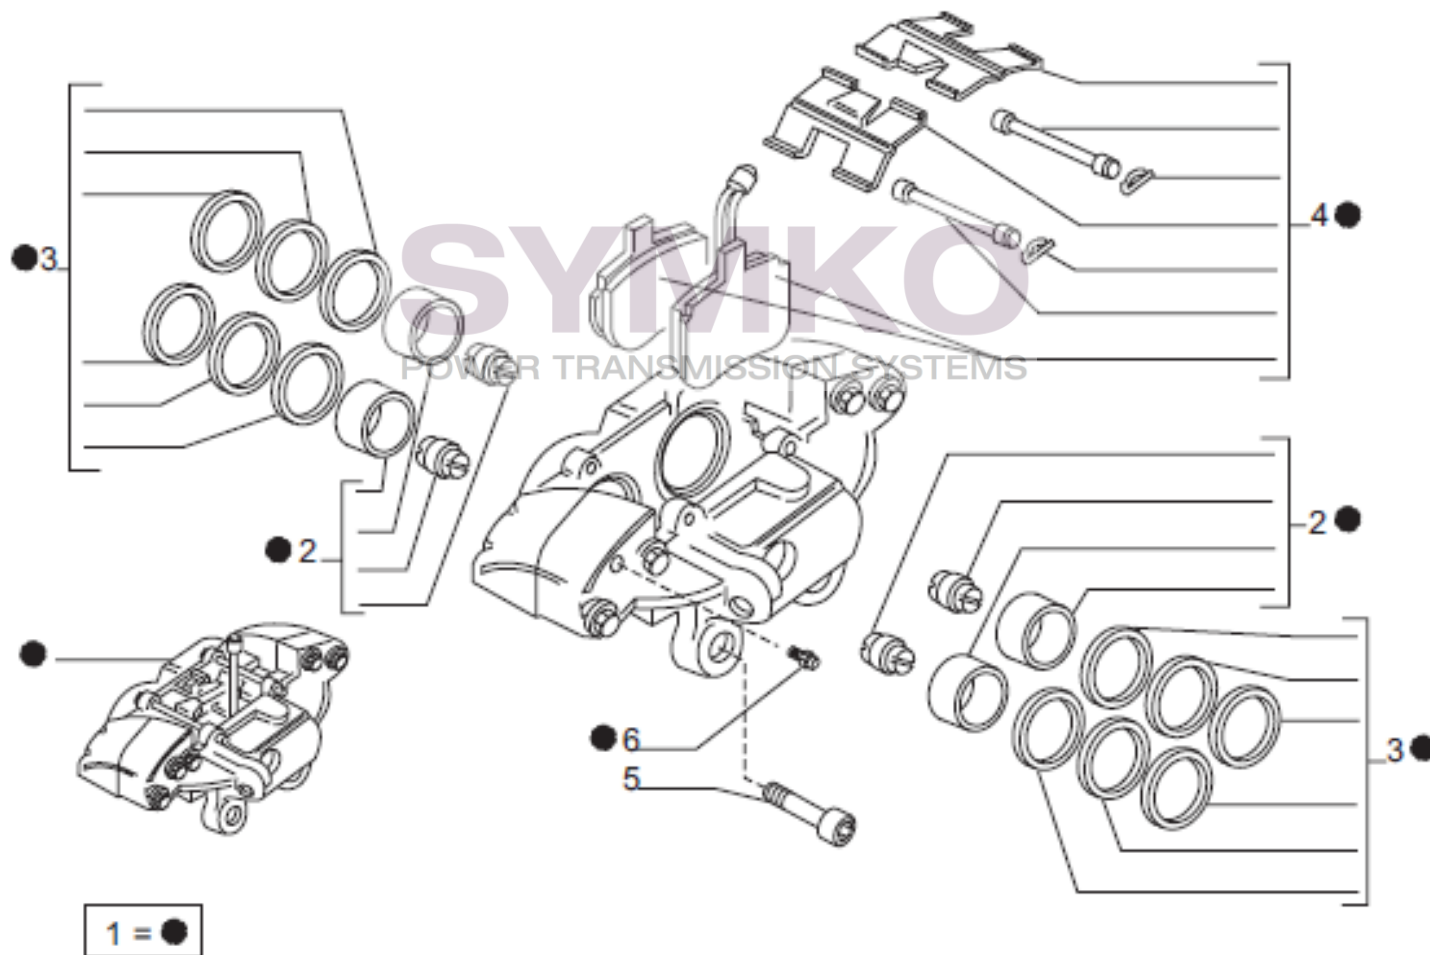

contact@symko.fr

www.symko.fr

SYMKO

POWER TRANSMISSION SYSTEMS

VUES PONT CARRARO N°149592

Vue N°7

SYMKO – Parc d'activité de Tournebride – 23 Rue de la Guillauderie 44118
LA CHEVROLIERE

Tél : 02 51 70 13 13 - fax : 02 51 70 04 04