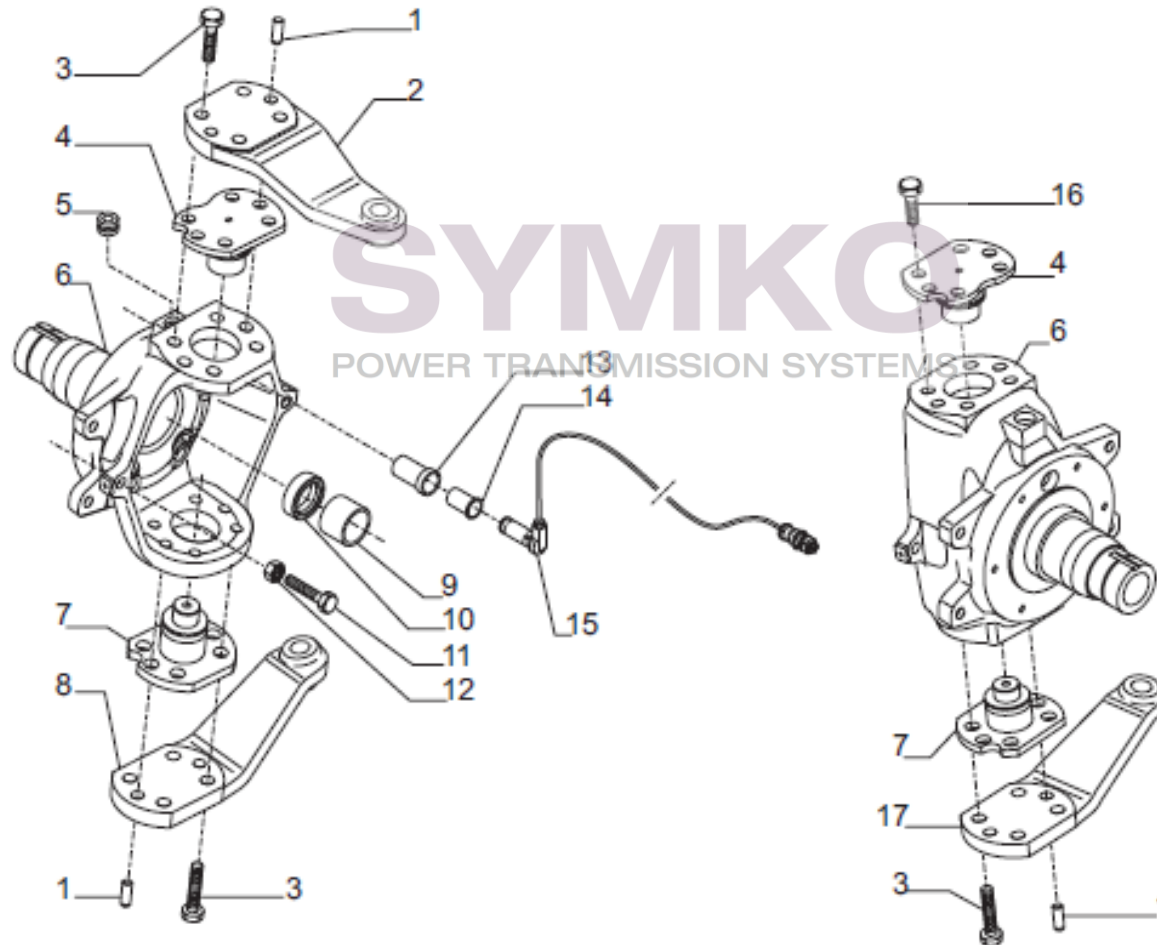

VUES PONT CARRARO N°149592

Vue N°2

SYMKO – Parc d’activité de Tournebride – 23 Rue de la Guillauderie 44118
LA CHEVROLIERE

Tél : 02 51 70 13 13 - fax : 02 51 70 04 04

contact@symko.fr

www.symko.fr