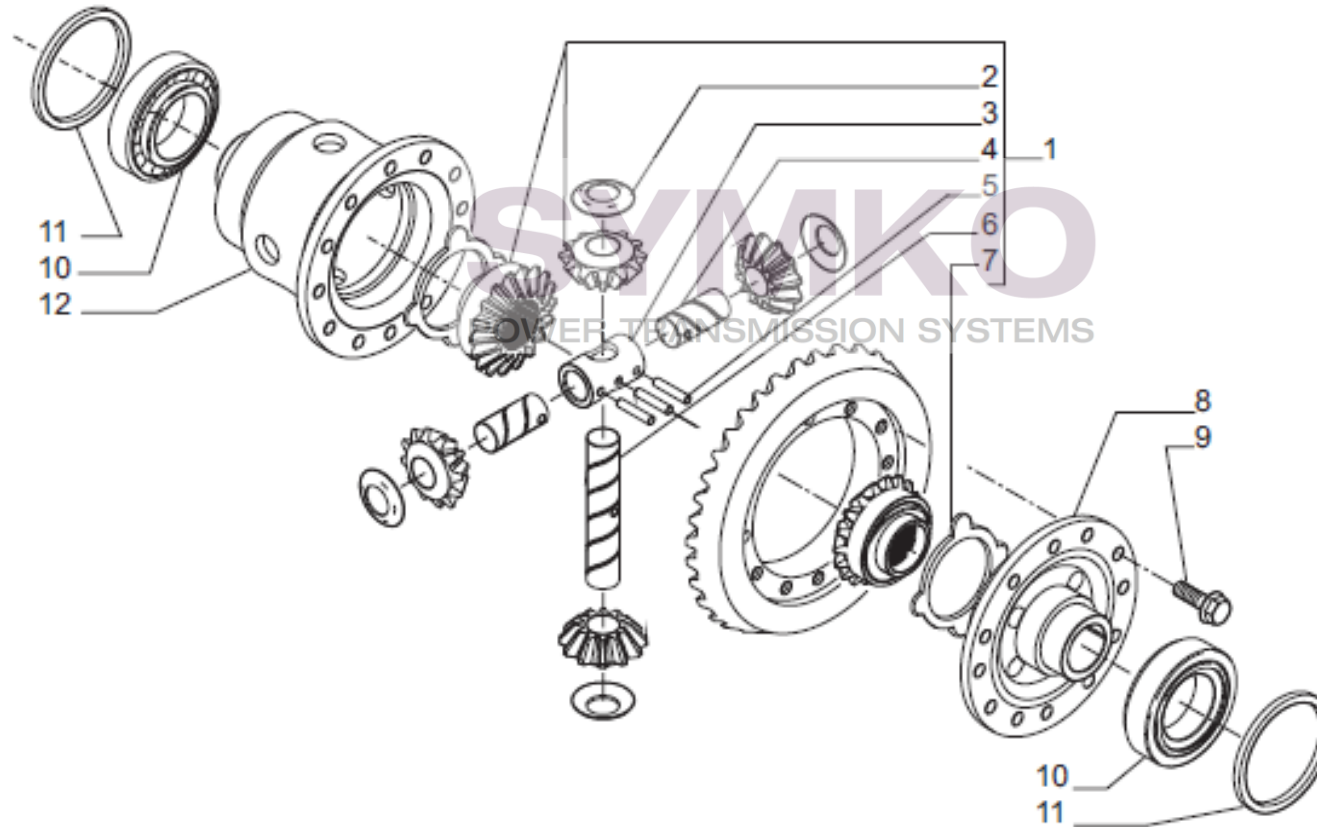

VUES PONT CARRARO N°149592

Vue N°4

SYMKO – Parc d’activité de Tournebride – 23 Rue de la Guillauderie 44118
LA CHEVROLIERE

Tél : 02 51 70 13 13 - fax : 02 51 70 04 04

contact@symko.fr

www.symko.fr