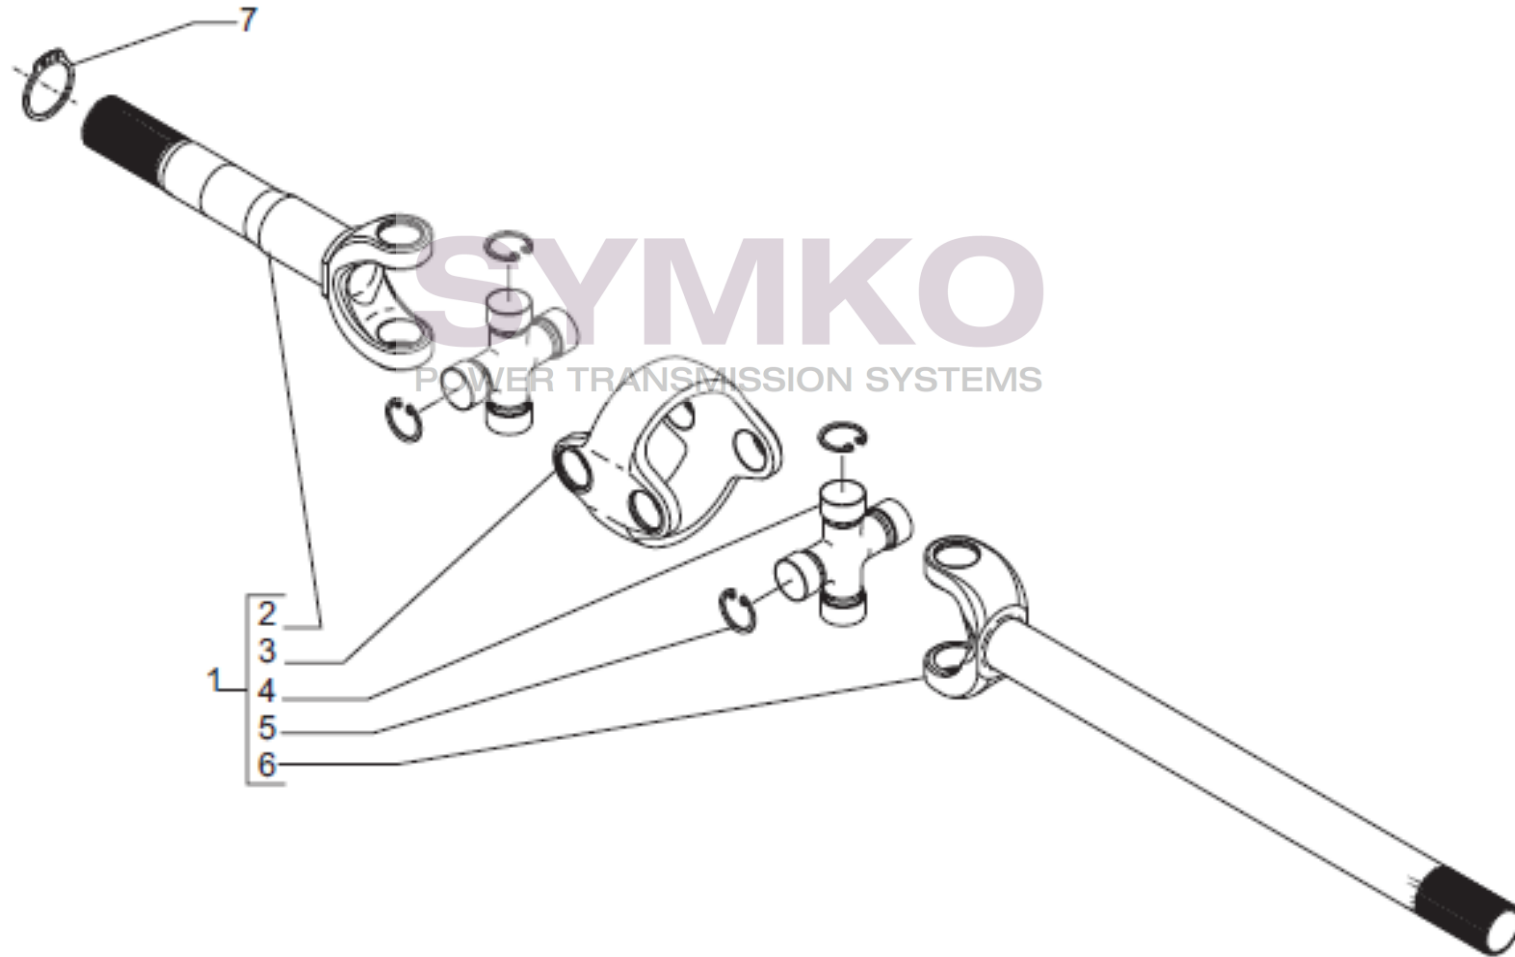

Vue N°4

SYMKO – Parc d’activité de Tournebride – 23 Rue de la Guillauderie 44118
LA CHEVROLIERE

Tél : 02 51 70 13 13 - fax : 02 51 70 04 04

contact@symko.fr

www.symko.fr

VUES PONT CARRARO N°149592

Vue N°5

SYMKO – Parc d’activité de Tournebride – 23 Rue de la Guillauderie 44118
LA CHEVROLIERE