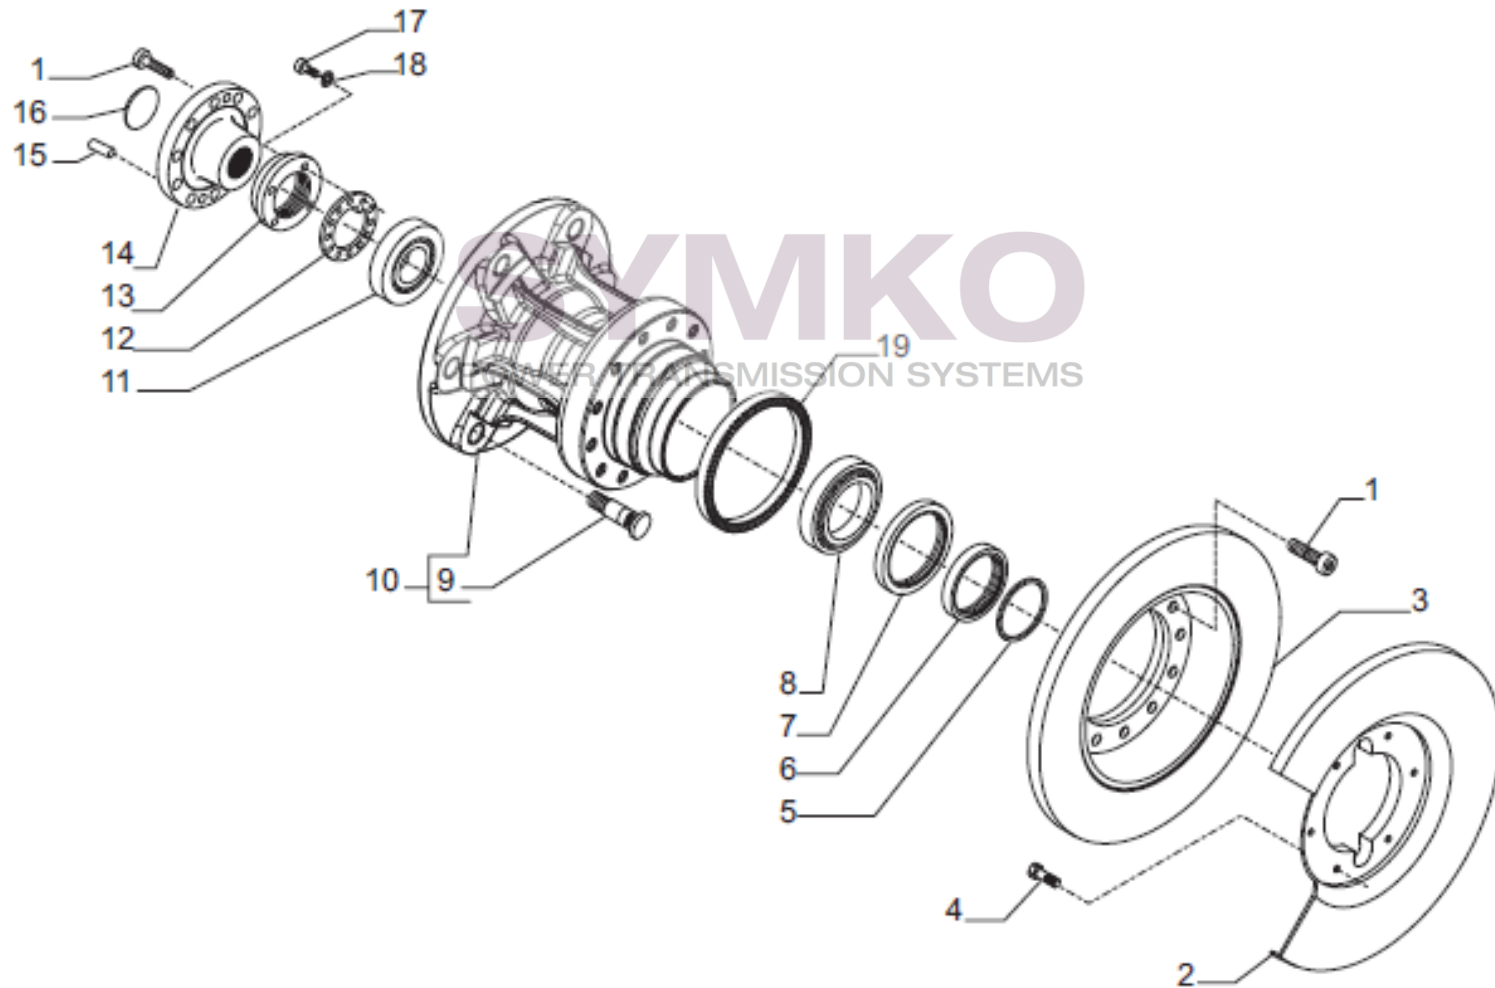

VUES PONT CARRARO N°149592

Vue N°6

SYMKO – Parc d’activité de Tournebride – 23 Rue de la Guillauderie 44118
LA CHEVROLIERE

Tél : 02 51 70 13 13 - fax : 02 51 70 04 04

contact@symko.fr

www.symko.fr