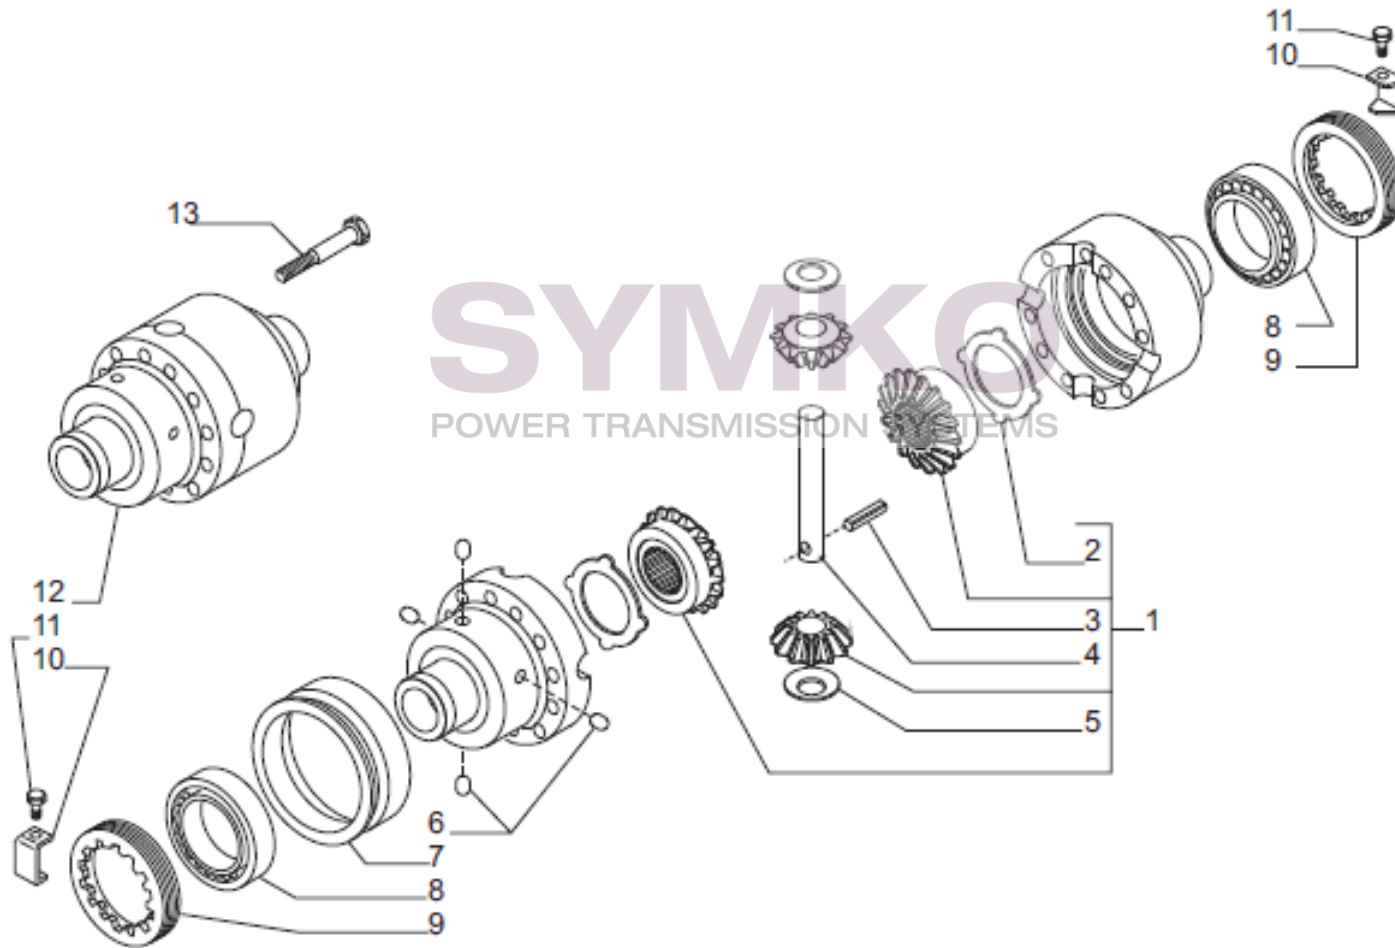

VUES PONT CARRARO N°149684

Vue N°5

SYMKO – Parc d'activité de Tournebride – 23 Rue de la Guillauderie 44118
LA CHEVROLIERE

Tél : 02 51 70 13 13 - fax : 02 51 70 04 04

contact@symko.fr

www.symko.fr