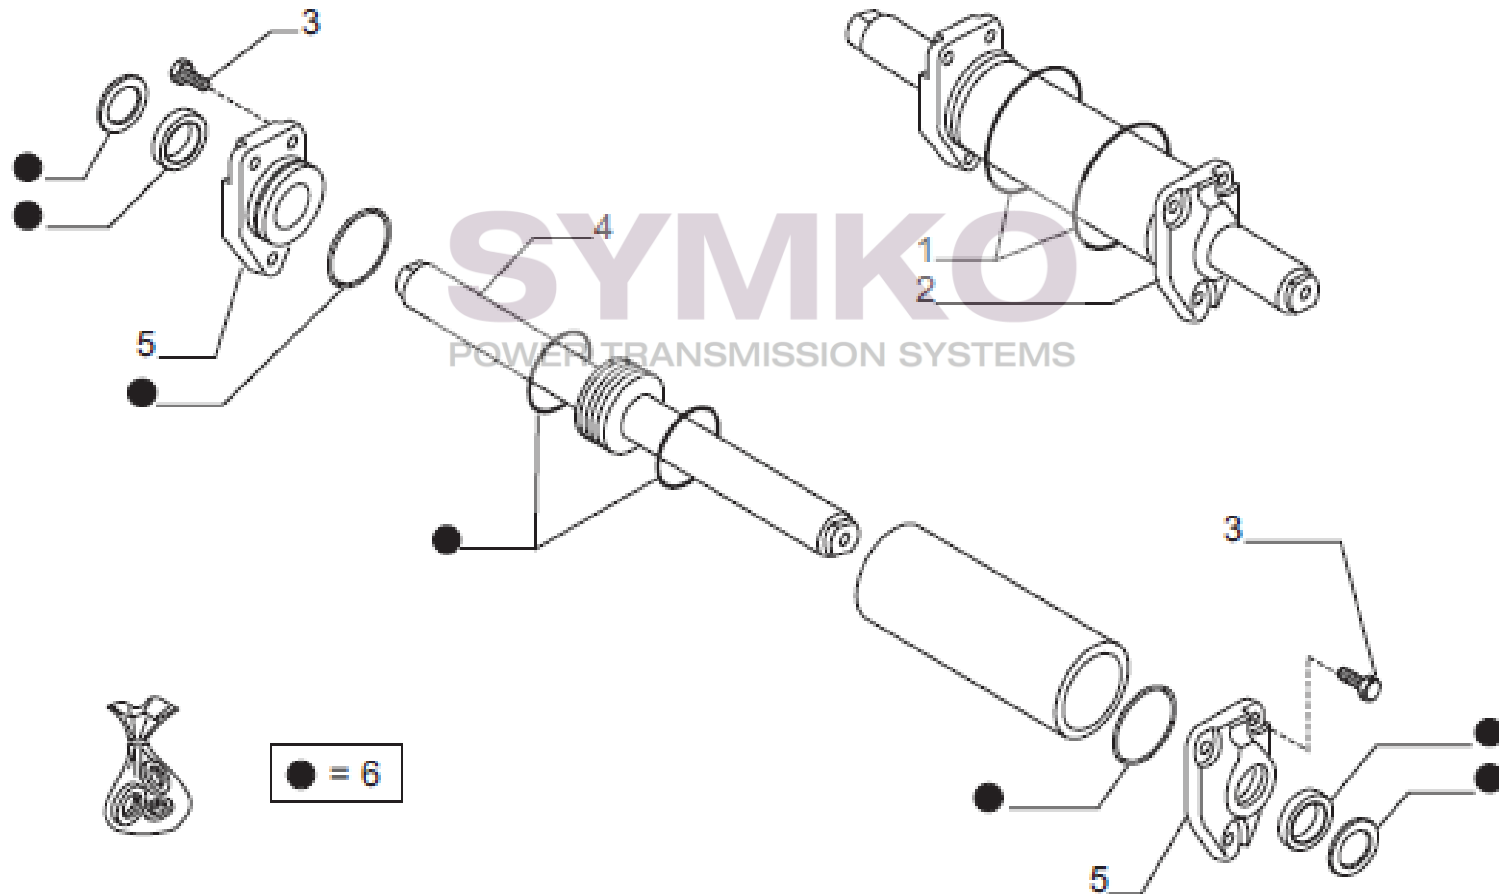

SYMKO

POWER TRANSMISSION SYSTEMS

VUES PONT CARRARO N°149684

Vue N°3

SYMKO – Parc d’activité de Tournebride – 23 Rue de la Guillauderie 44118
LA CHEVROLIERE

Tél : 02 51 70 13 13 - fax : 02 51 70 04 04

contact@symko.fr

www.symko.fr