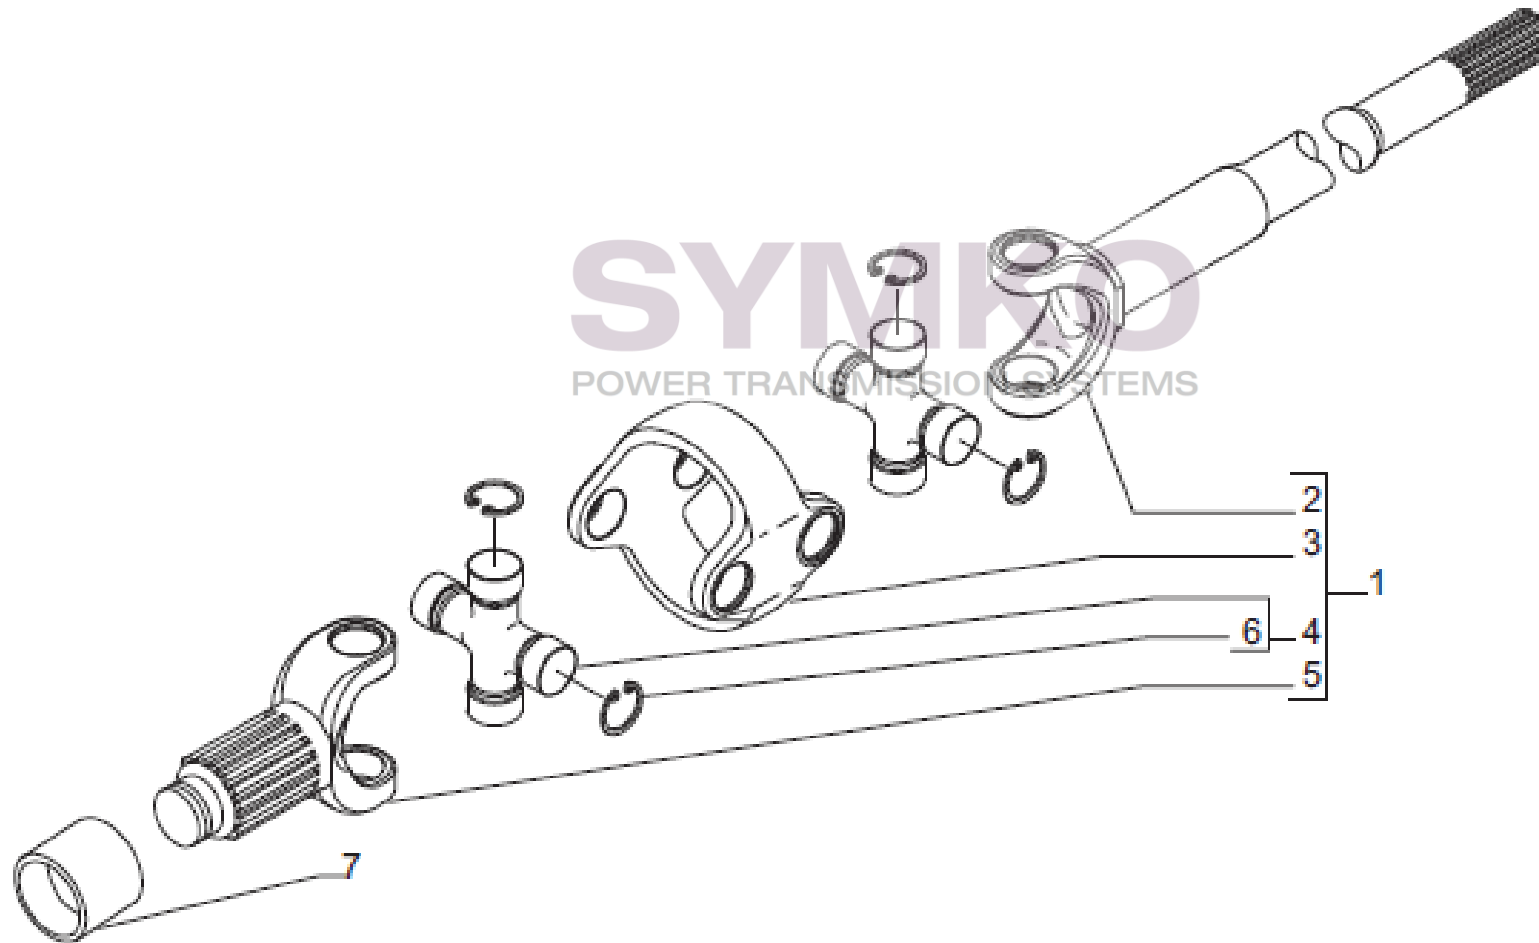

VUES PONT CARRARO N°149684

Vue N°7

SYMKO – Parc d'activité de Tournebride – 23 Rue de la Guillauderie 44118
LA CHEVROLIERE

Tél : 02 51 70 13 13 - fax : 02 51 70 04 04

contact@symko.fr

www.symko.fr