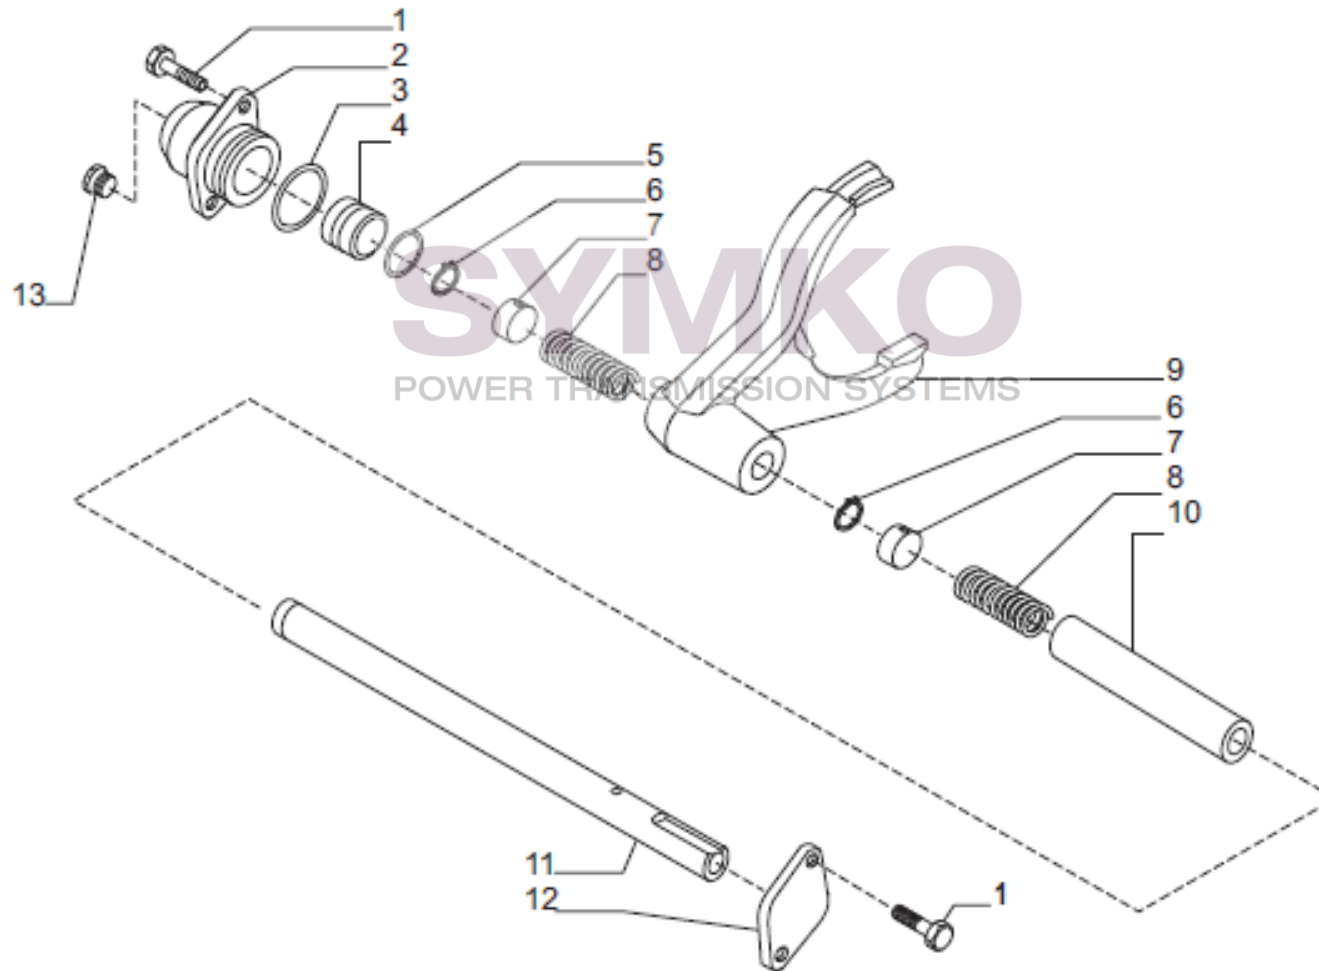

VUES PONT CARRARO N°149684

Vue N°6

SYMKO – Parc d’activité de Tournebride – 23 Rue de la Guillauderie 44118
LA CHEVROLIERE

Tél : 02 51 70 13 13 - fax : 02 51 70 04 04

contact@symko.fr

www.symko.fr