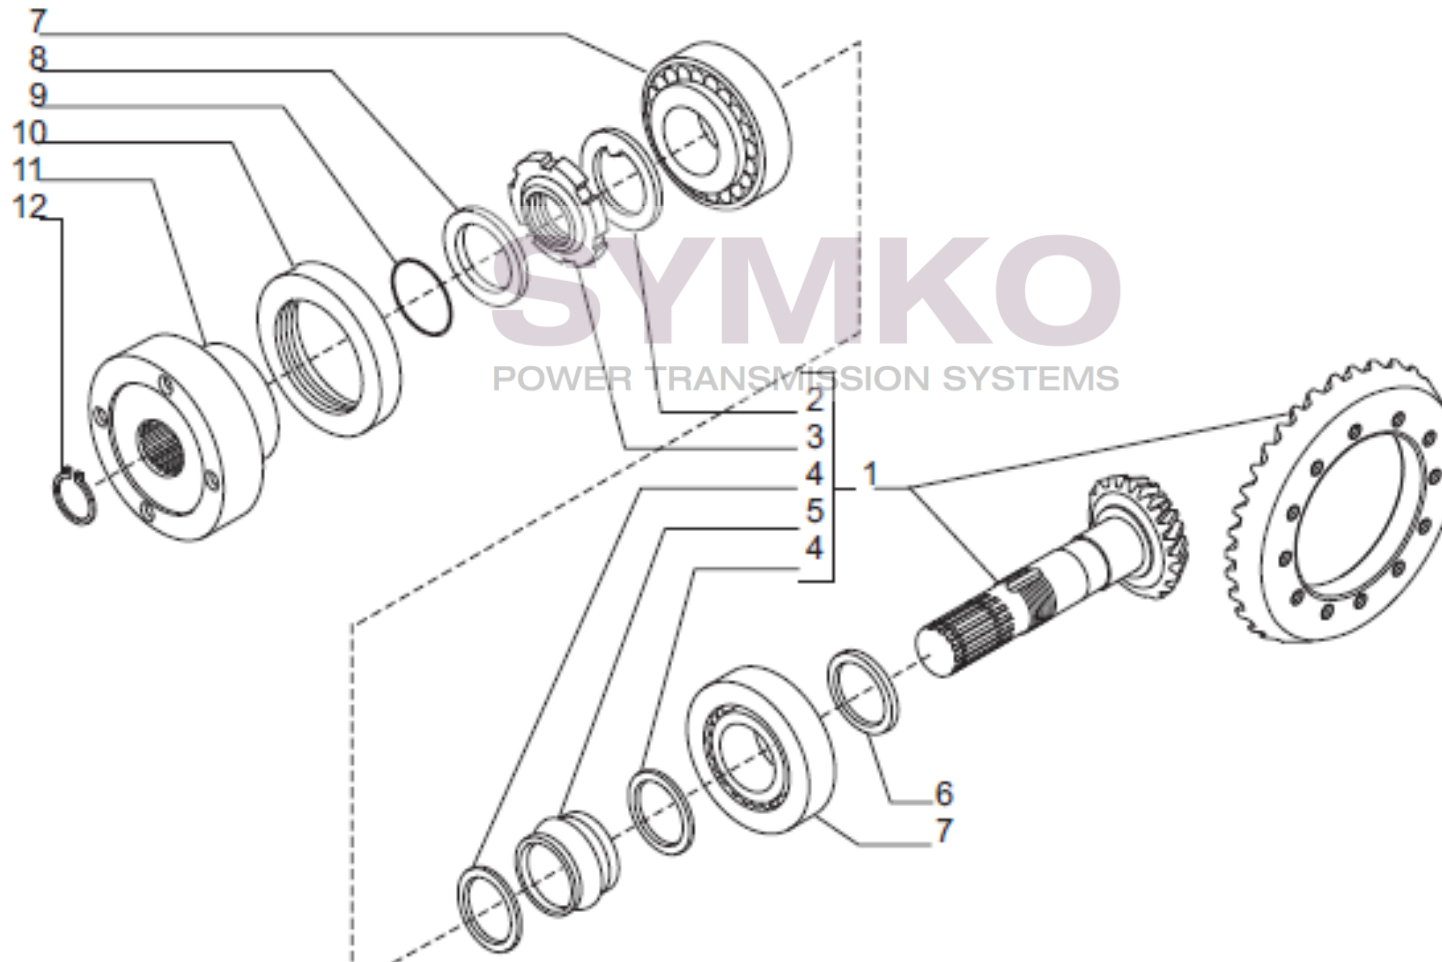

VUES PONT CARRARO N°149684

Vue N°4

SYMKO – Parc d’activité de Tournebride – 23 Rue de la Guillauderie 44118
LA CHEVROLIERE

Tél : 02 51 70 13 13 - fax : 02 51 70 04 04

contact@symko.fr

www.symko.fr