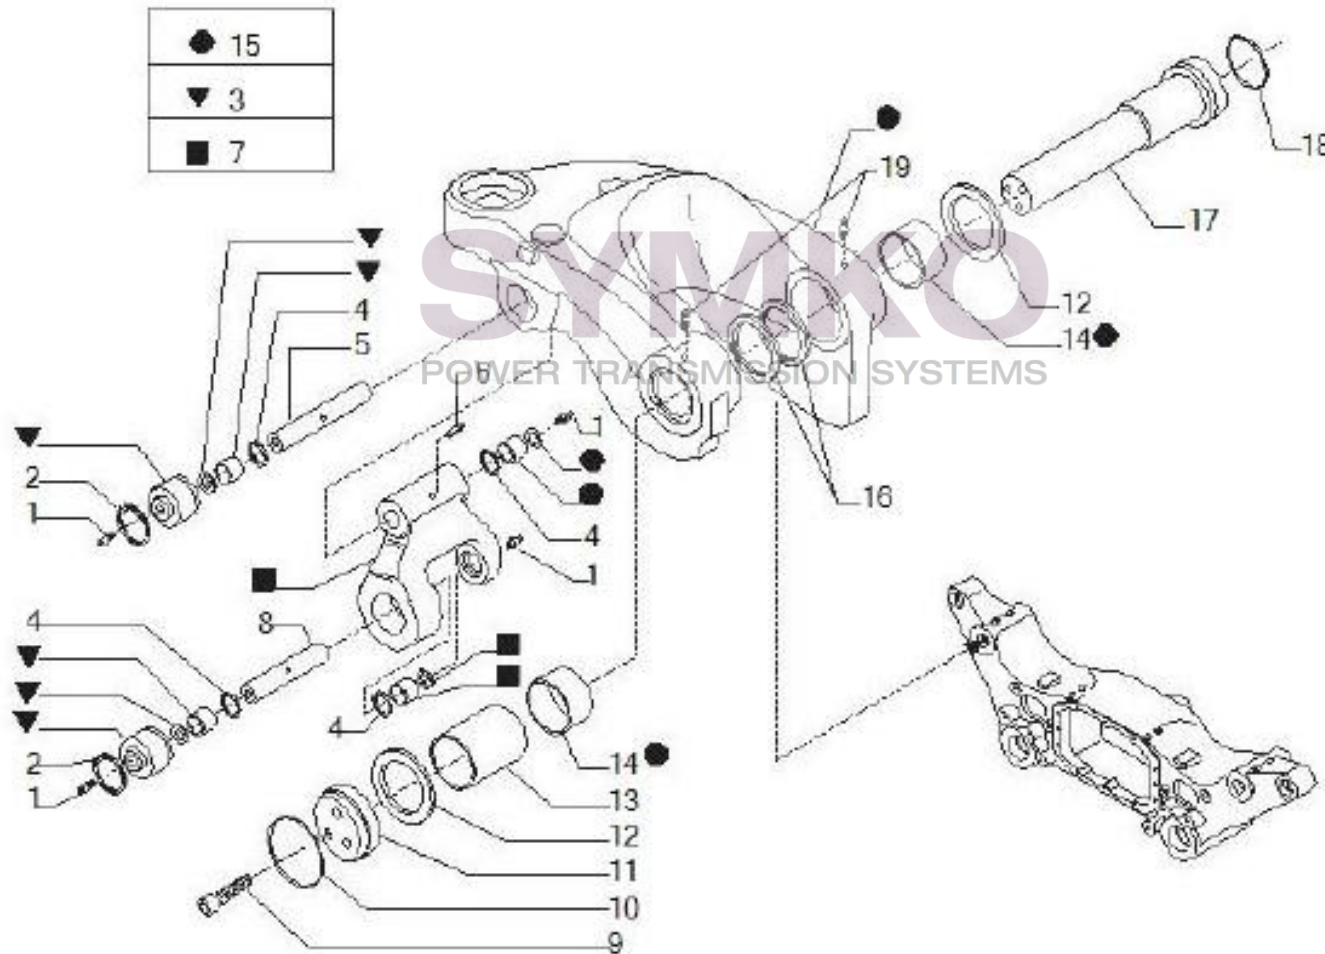

VUES PONT CARRARO N°149696

Vue N°7

SYMKO – Parc d’activité de Tournebride – 23 Rue de la Guillauderie 44118
LA CHEVROLIERE

Tél : 02 51 70 13 13 - fax : 02 51 70 04 04

contact@symko.fr

www.symko.fr