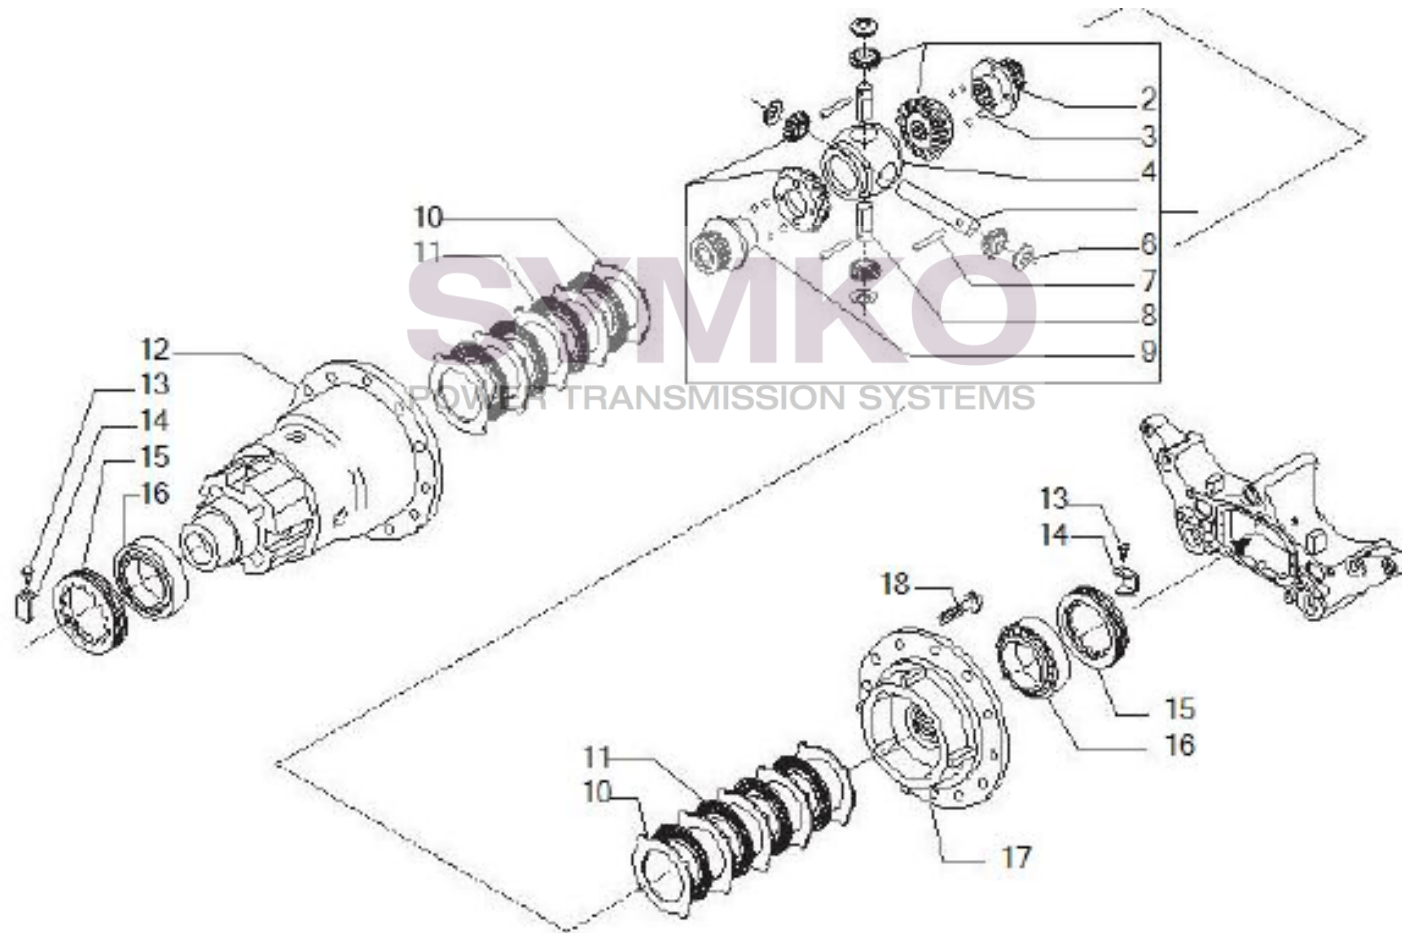

VUES PONT CARRARO N°149696

Vue N°10

SYMKO – Parc d’activité de Tournebride – 23 Rue de la Guillauderie 44118
LA CHEVROLIERE

Tél : 02 51 70 13 13 - fax : 02 51 70 04 04

contact@symko.fr

www.symko.fr