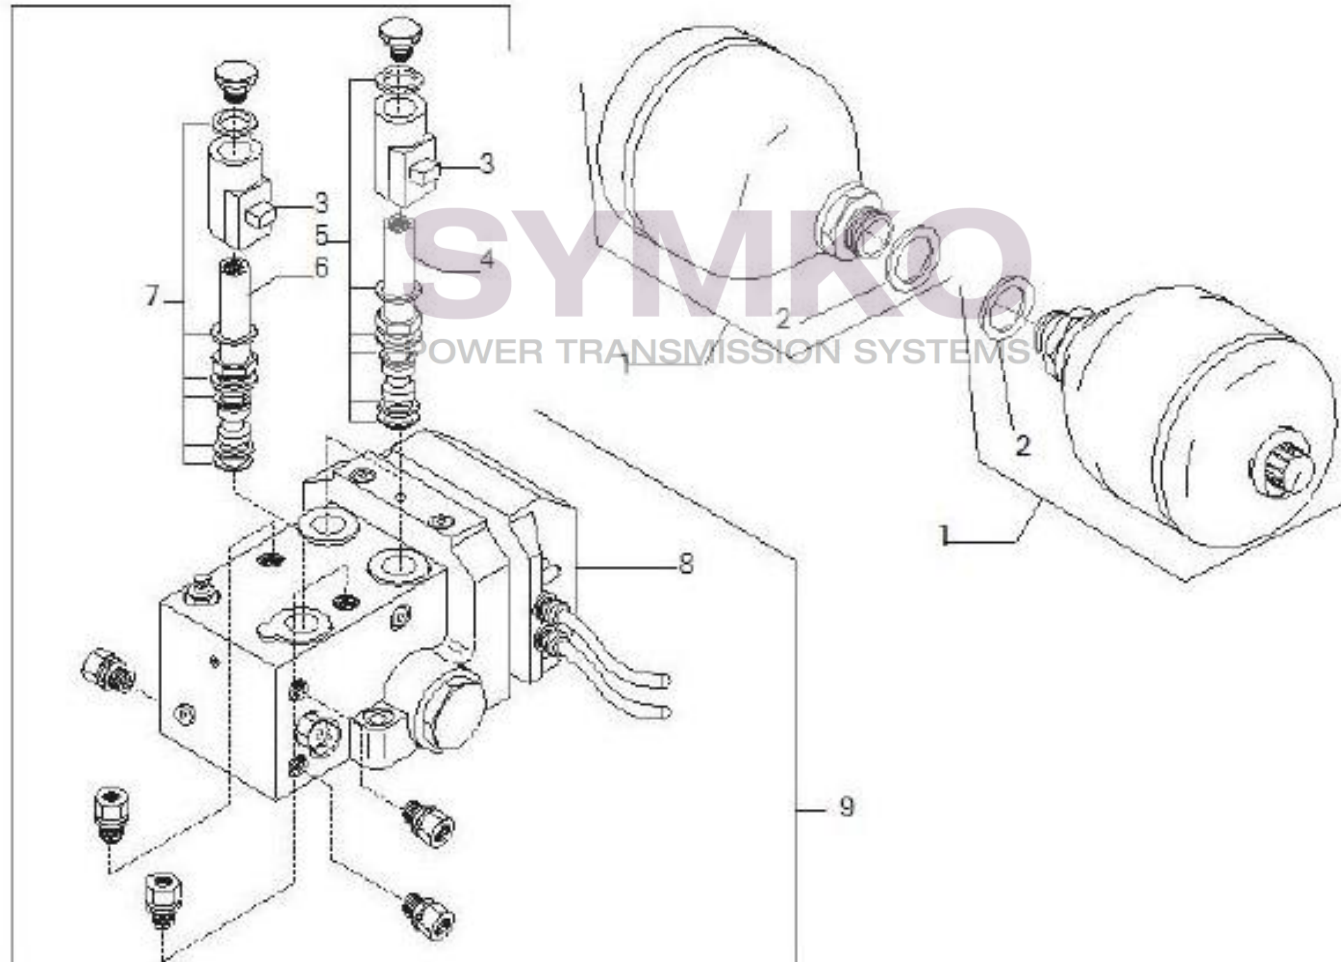

VUES PONT CARRARO N°149696

Vue N°15

SYMKO – Parc d'activité de Tournebride – 23 Rue de la Guillauderie 44118
LA CHEVROLIERE

Tél : 02 51 70 13 13 - fax : 02 51 70 04 04

contact@symko.fr

www.symko.fr