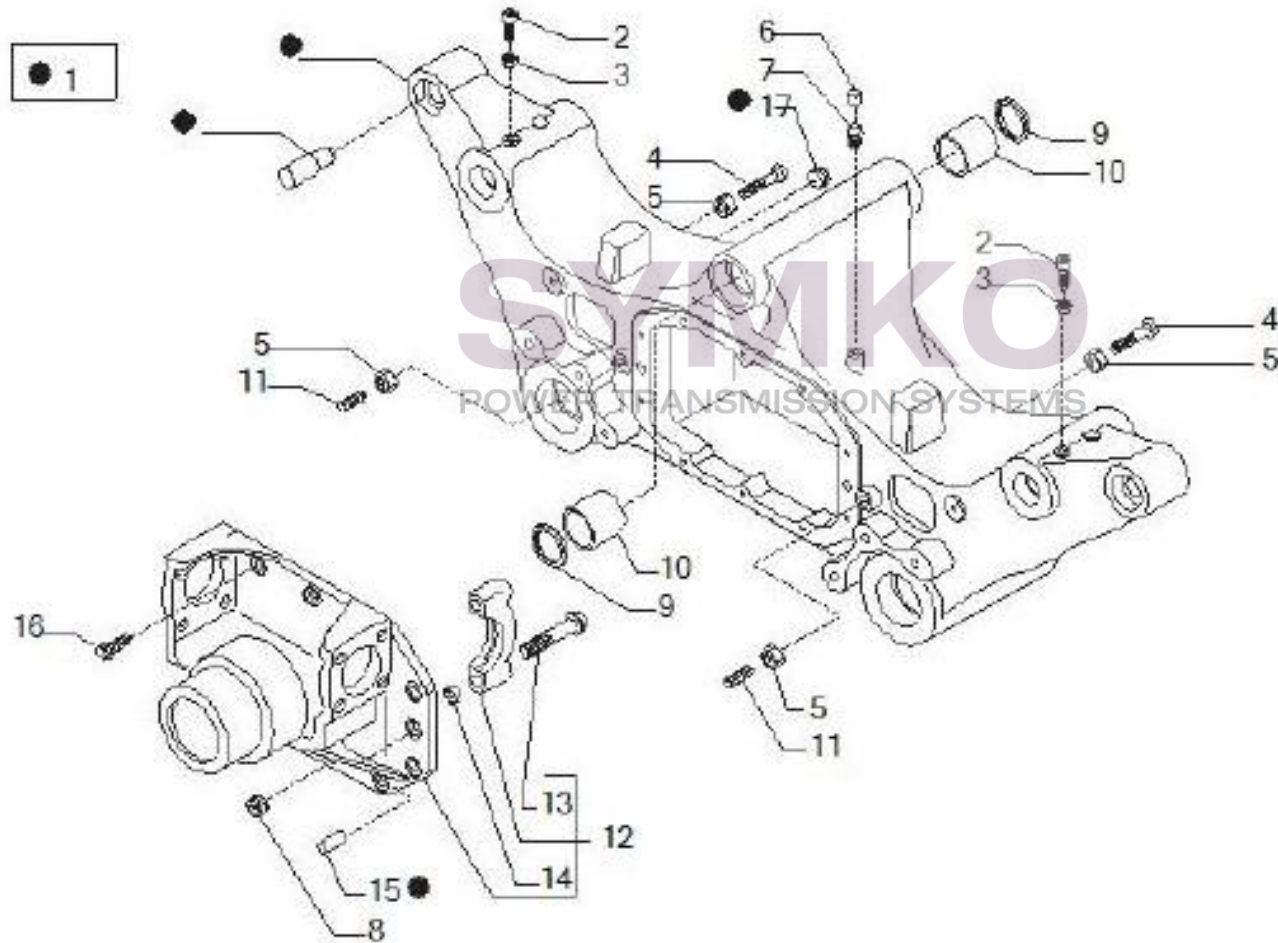

## VUES PONT CARRARO N°149696

Vue N°1

SYMKO – Parc d’activité de Tournebride – 23 Rue de la Guillauderie 44118  
LA CHEVROLIERE

Tél : 02 51 70 13 13 - fax : 02 51 70 04 04

[contact@symko.fr](mailto:contact@symko.fr)