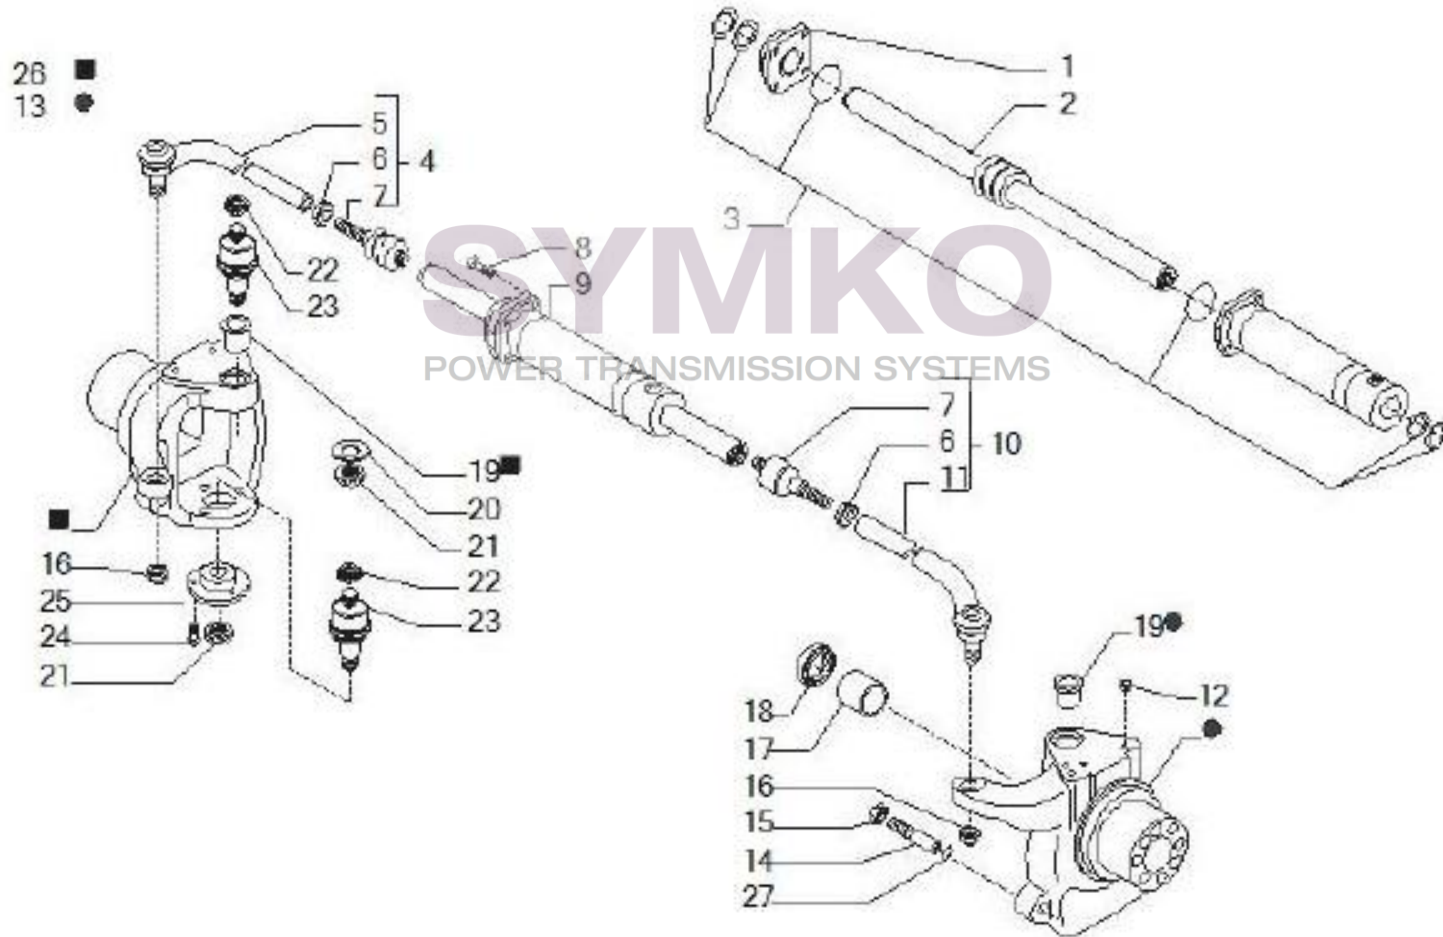

VUES PONT CARRARO N°149696

Vue N°2

SYMKO – Parc d’activité de Tournebride – 23 Rue de la Guillauderie 44118
LA CHEVROLIERE

Tél : 02 51 70 13 13 - fax : 02 51 70 04 04

contact@symko.fr

www.symko.fr