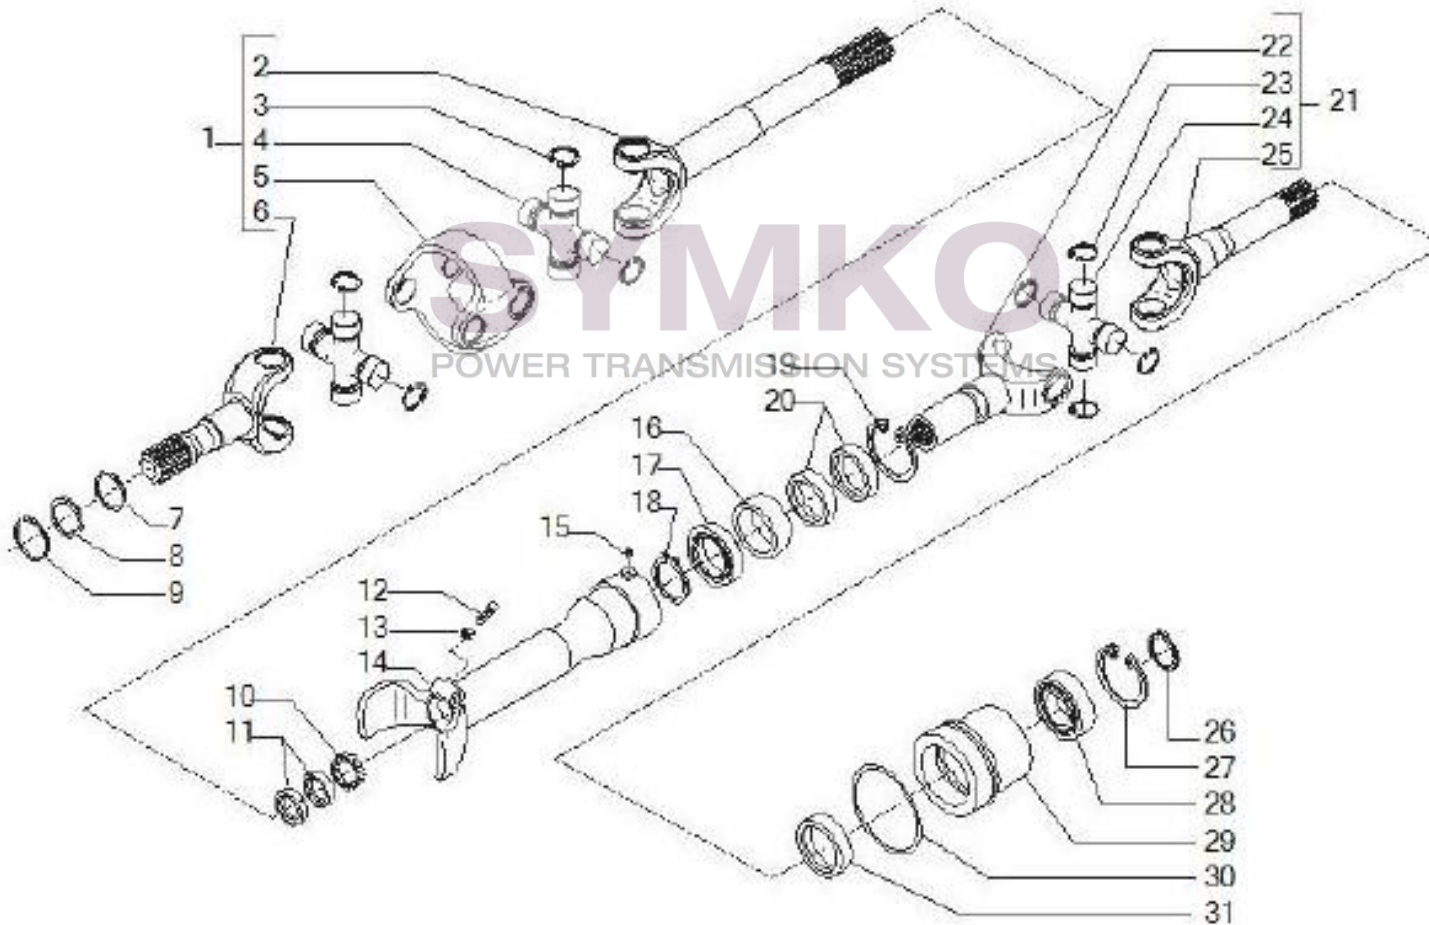

VUES PONT CARRARO N°149696

Vue N°11

SYMKO – Parc d’activité de Tournebride – 23 Rue de la Guillauderie 44118
LA CHEVROLIERE

Tél : 02 51 70 13 13 - fax : 02 51 70 04 04

contact@symko.fr

www.symko.fr