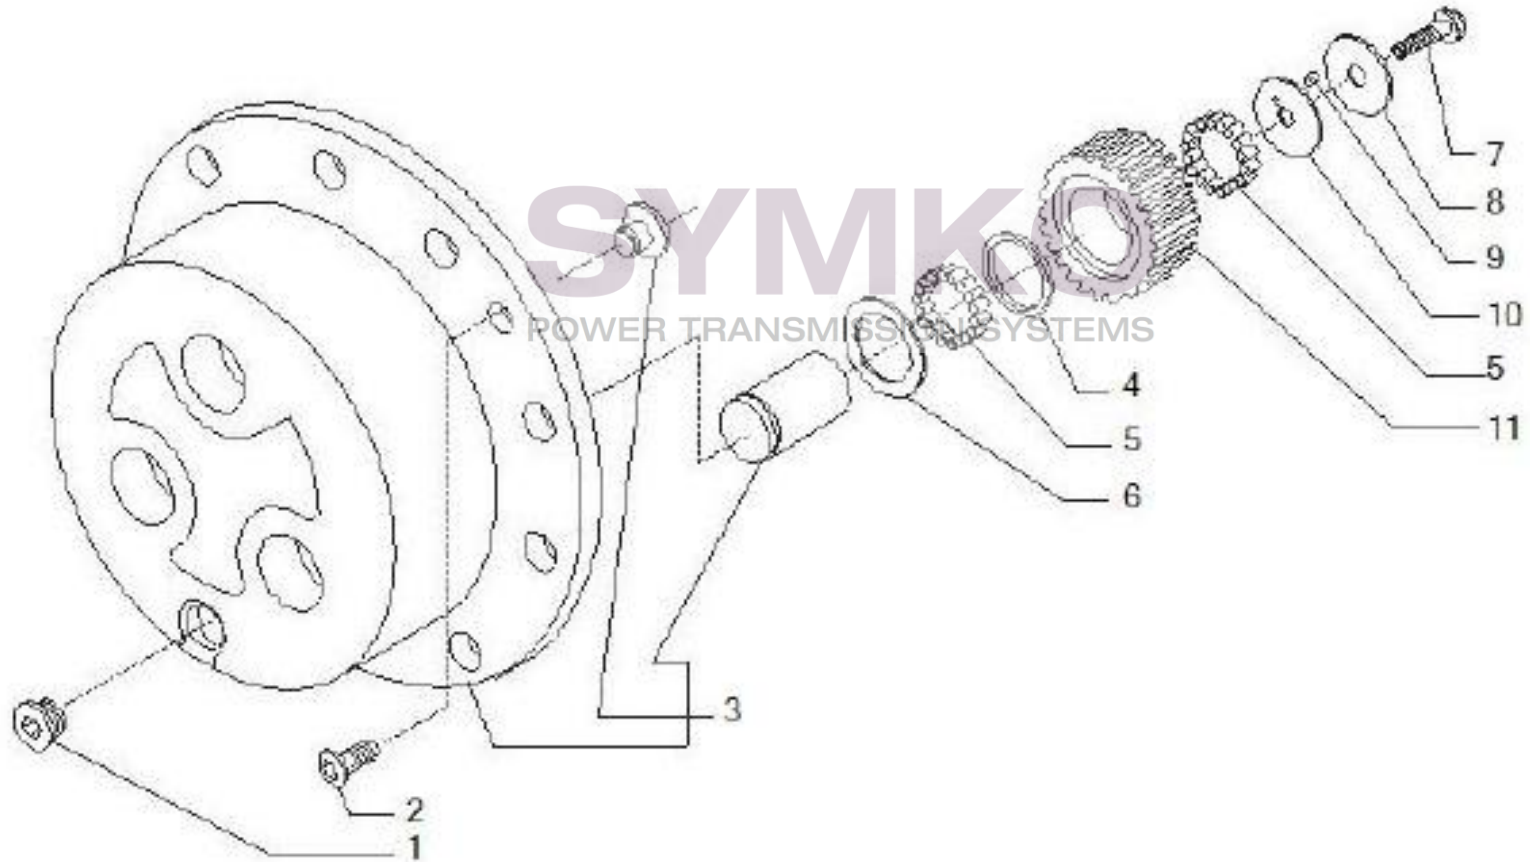

VUES PONT CARRARO N°149696

Vue N°14

SYMKO – Parc d’activité de Tournebride – 23 Rue de la Guillauderie 44118
LA CHEVROLIERE

Tél : 02 51 70 13 13 - fax : 02 51 70 04 04

contact@symko.fr

www.symko.fr