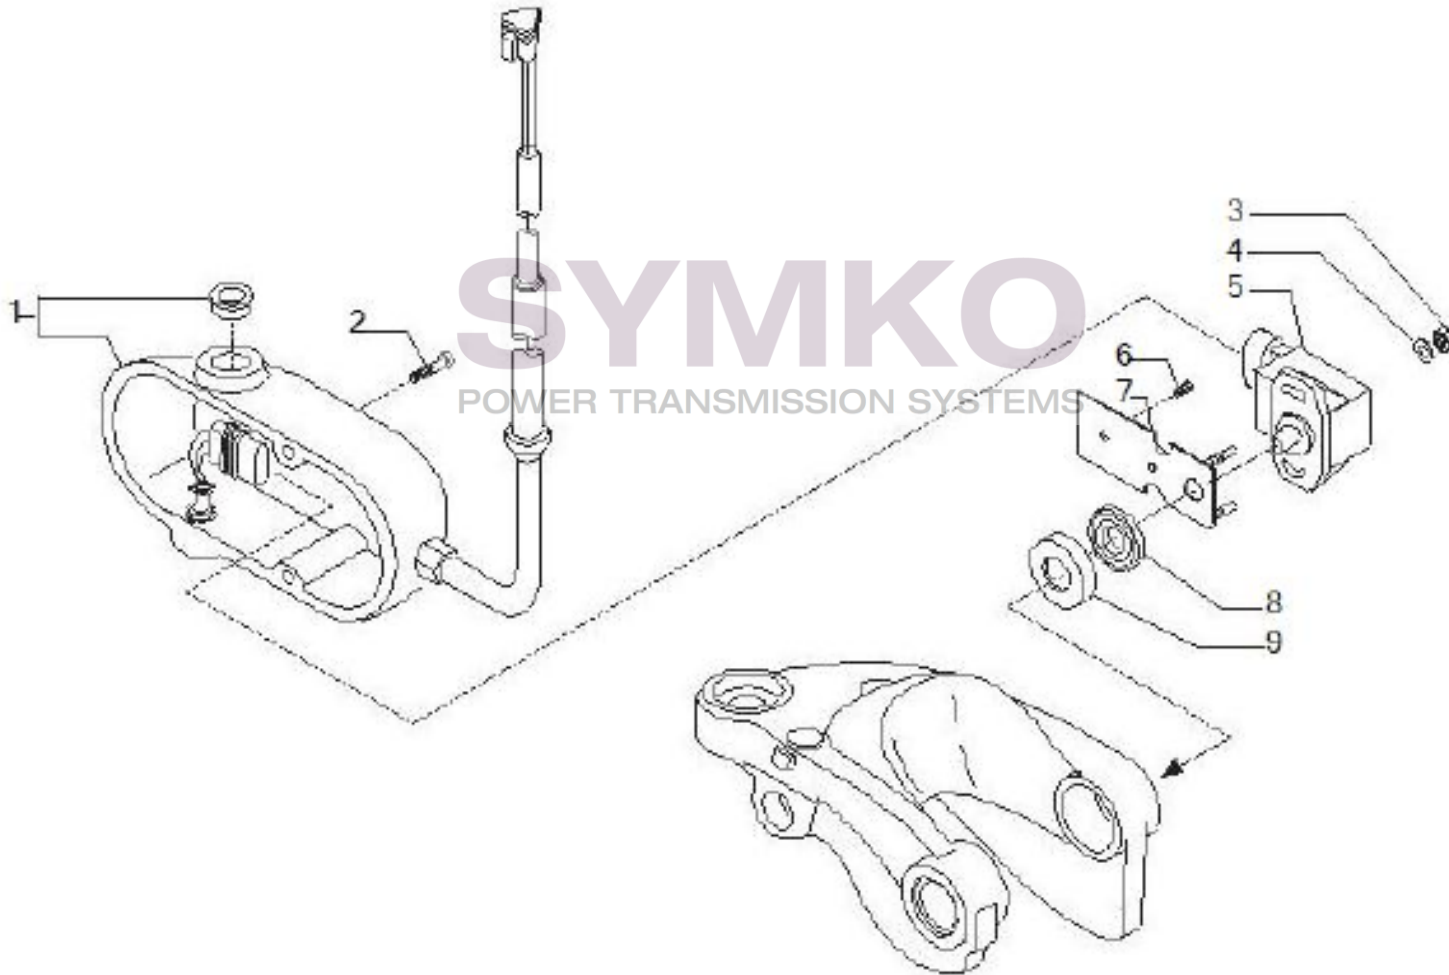

VUES PONT CARRARO N°149696

Vue N°8

SYMKO – Parc d'activité de Tournebride – 23 Rue de la Guillauderie 44118
LA CHEVROLIERE

Tél : 02 51 70 13 13 - fax : 02 51 70 04 04

contact@symko.fr

www.symko.fr