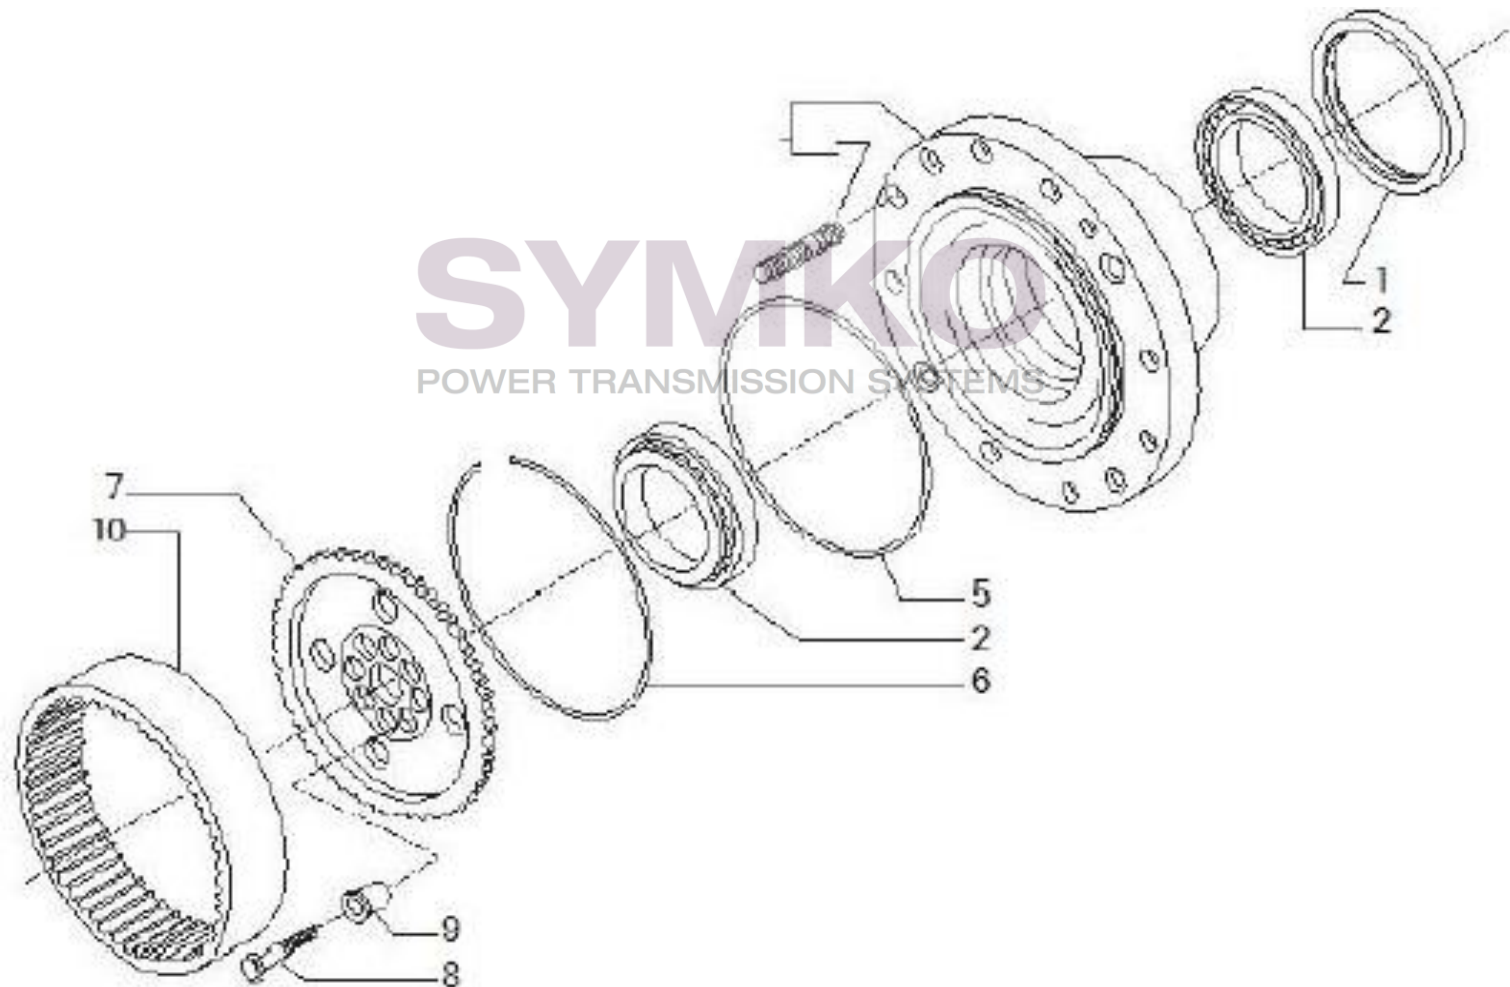

VUES PONT CARRARO N°149696

Vue N°13

SYMKO – Parc d’activité de Tournebride – 23 Rue de la Guillauderie 44118
LA CHEVROLIERE

Tél : 02 51 70 13 13 - fax : 02 51 70 04 04

contact@symko.fr

www.symko.fr