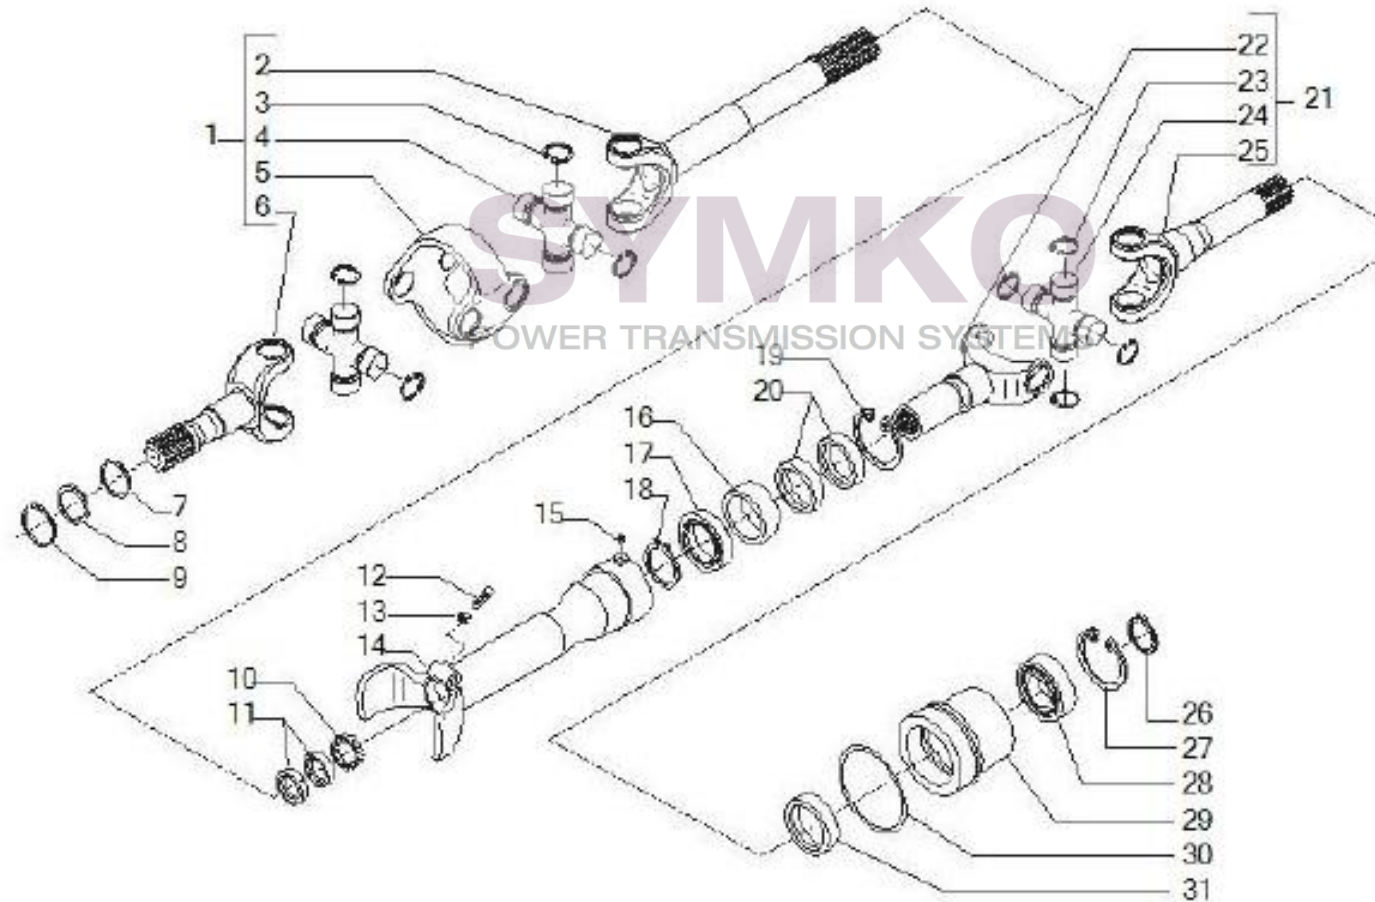

VUES PONT CARRARO N°149696

Vue N°12

SYMKO – Parc d’activité de Tournebride – 23 Rue de la Guillauderie 44118
LA CHEVROLIERE

Tél : 02 51 70 13 13 - fax : 02 51 70 04 04

contact@symko.fr

www.symko.fr