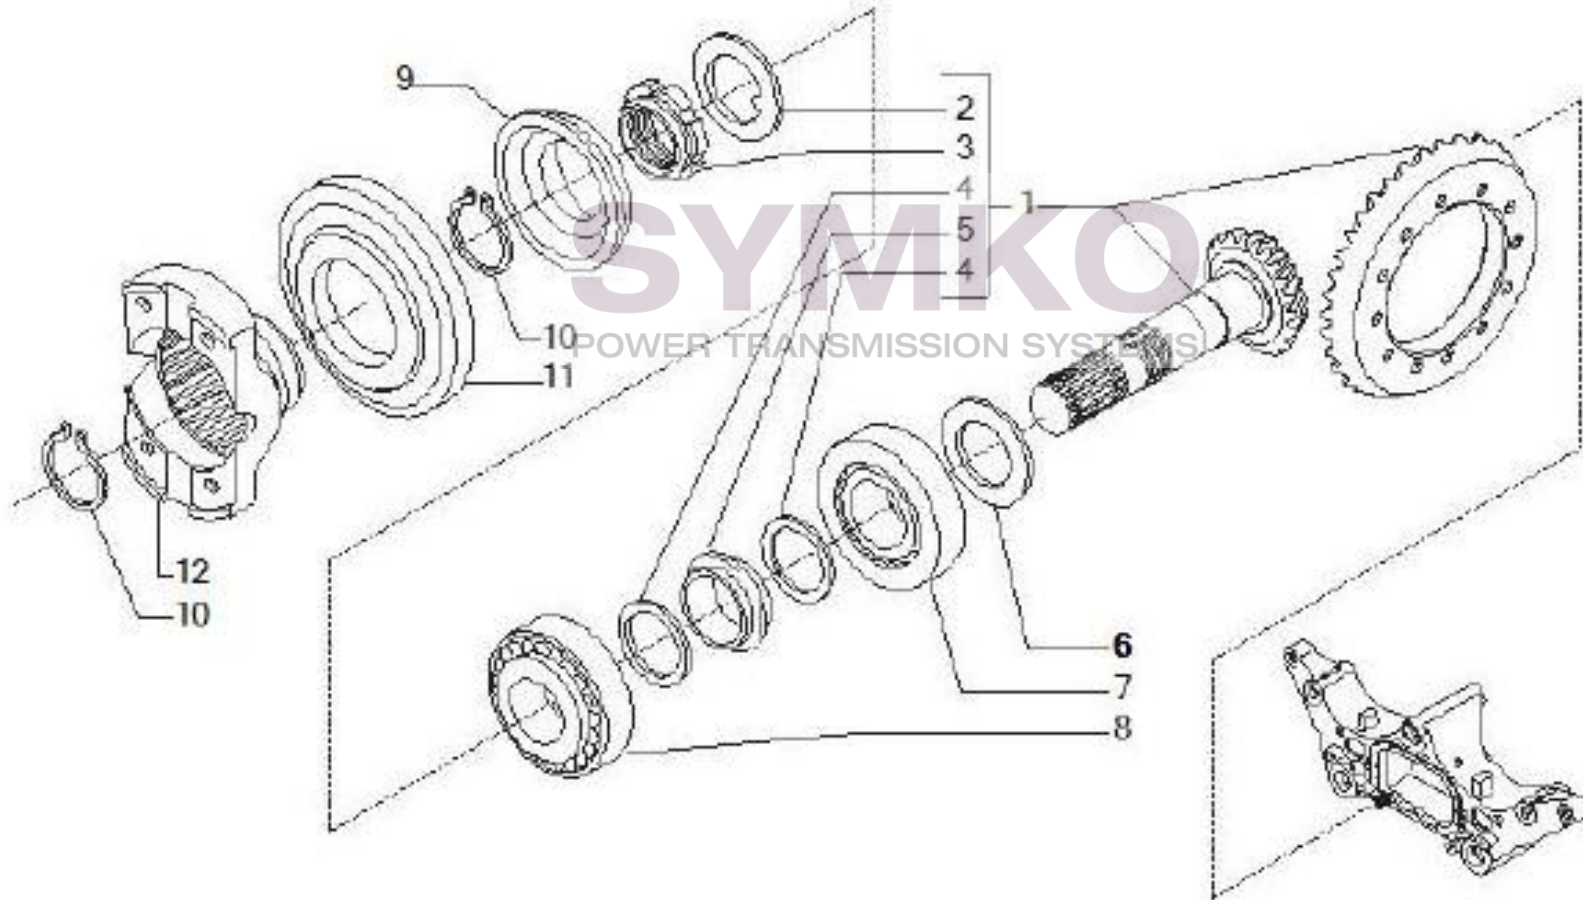

VUES PONT CARRARO N°149696

Vue N°9

SYMKO – Parc d'activité de Tournebride – 23 Rue de la Guillauderie 44118
LA CHEVROLIERE

Tél : 02 51 70 13 13 - fax : 02 51 70 04 04

contact@symko.fr

www.symko.fr