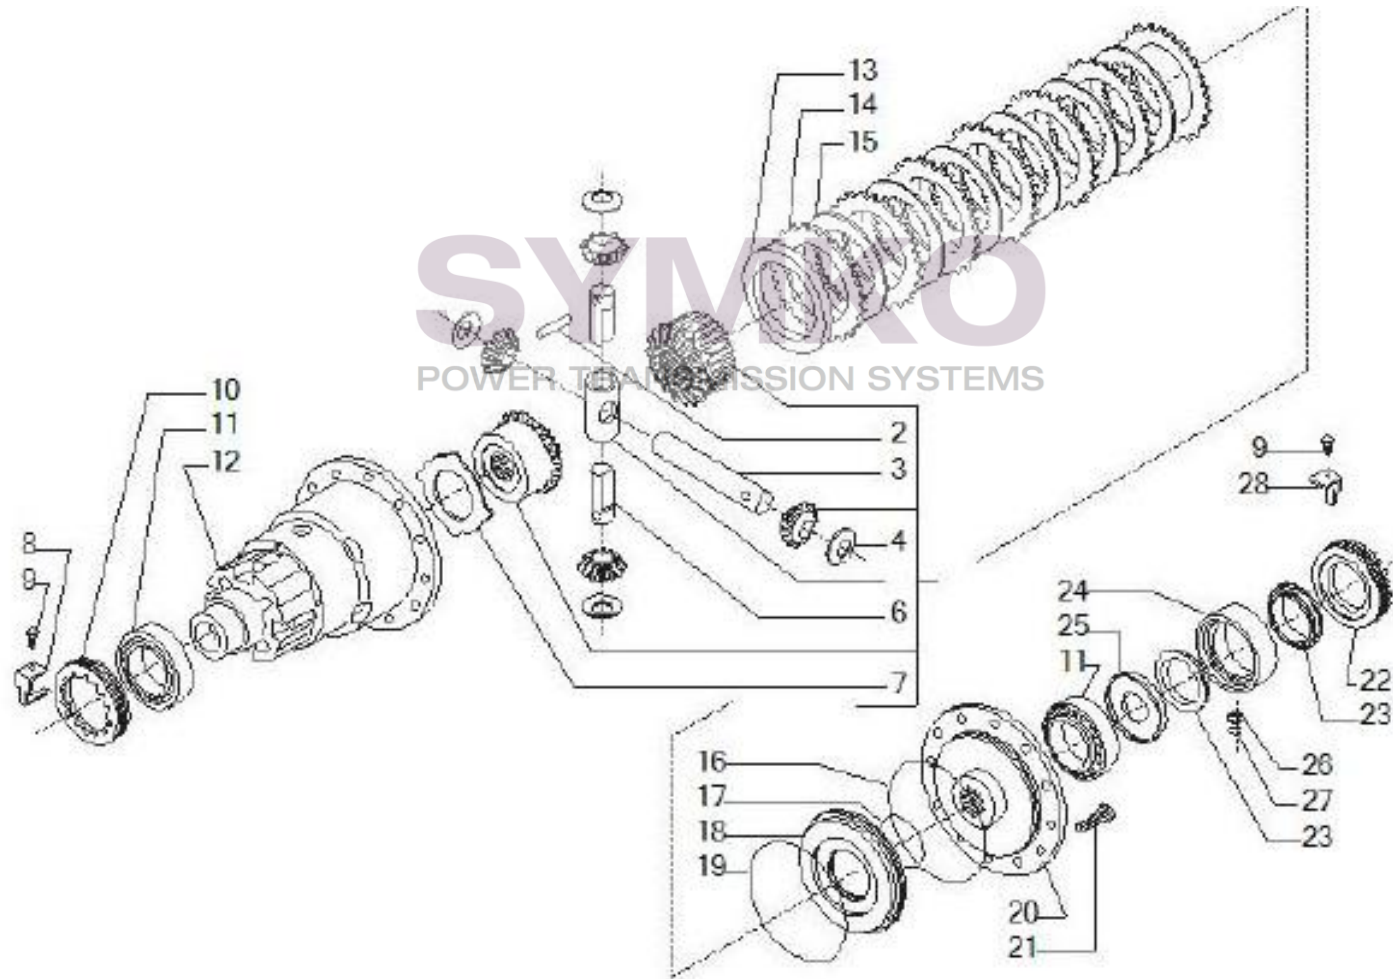

VUES PONT CARRARO N°149697

Vue N°11

SYMKO – Parc d'activité de Tournebride – 23 Rue de la Guillauderie 44118
LA CHEVROLIERE

Tél : 02 51 70 13 13 - fax : 02 51 70 04 04

contact@symko.fr

www.symko.fr