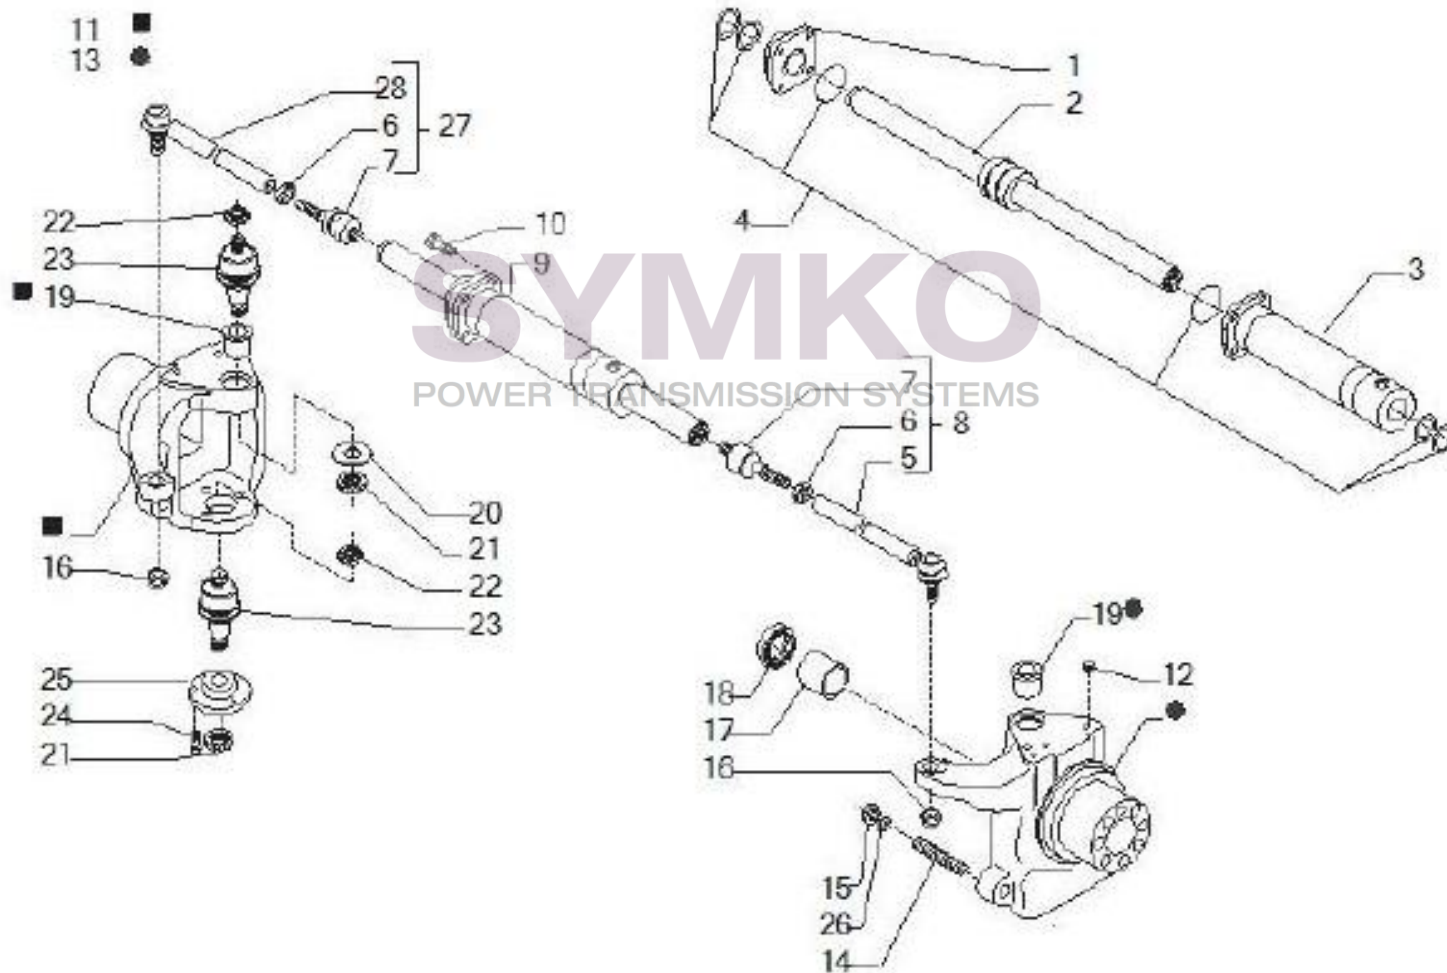

VUES PONT CARRARO N°149697

Vue N°3

SYMKO – Parc d’activité de Tournebride – 23 Rue de la Guillauderie 44118
LA CHEVROLIERE

Tél : 02 51 70 13 13 - fax : 02 51 70 04 04

contact@symko.fr

www.symko.fr