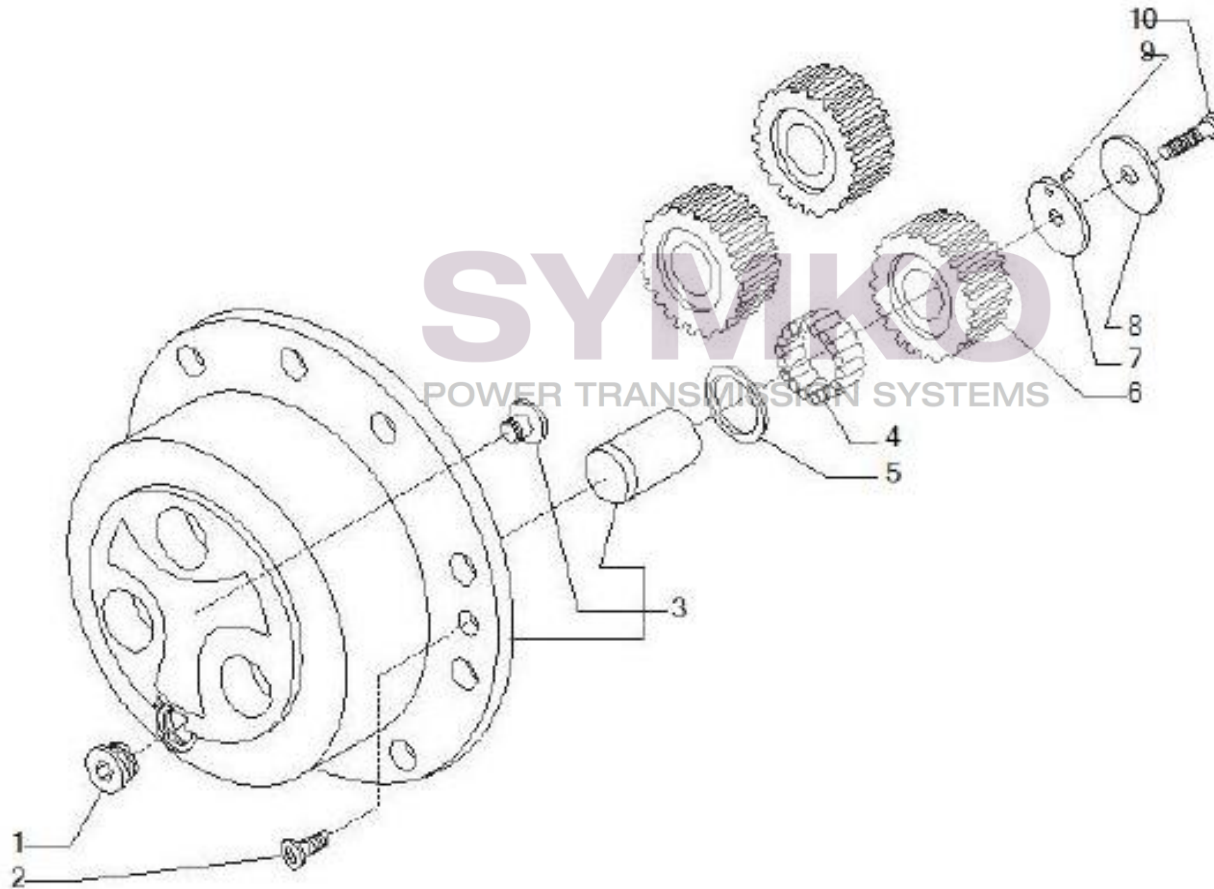

VUES PONT CARRARO N°149697

Vue N°16

SYMKO – Parc d’activité de Tournebride – 23 Rue de la Guillauderie 44118
LA CHEVROLIERE

Tél : 02 51 70 13 13 - fax : 02 51 70 04 04

contact@symko.fr

www.symko.fr