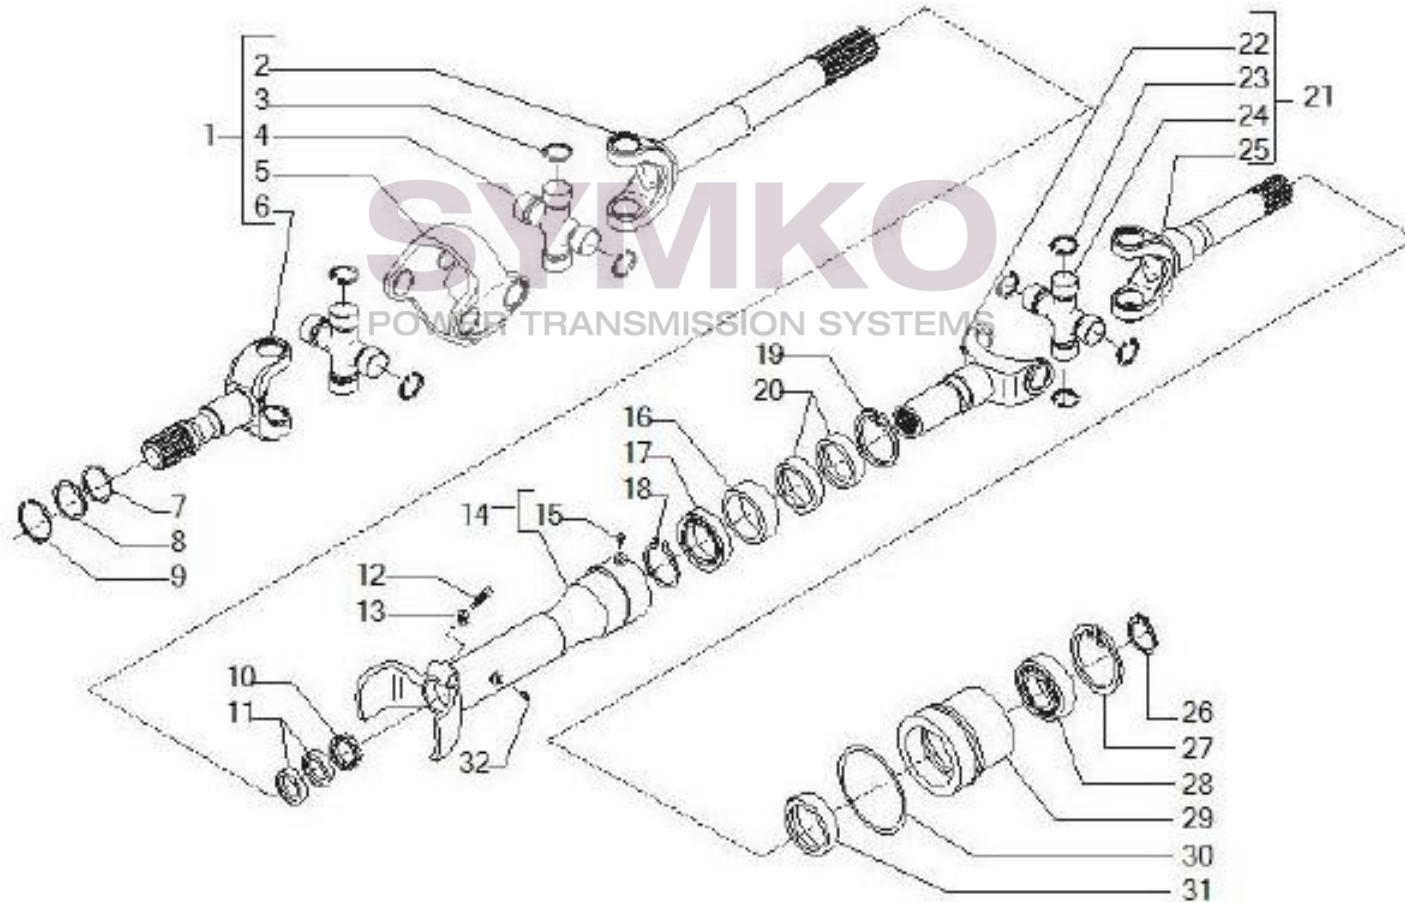

Vue N°12

SYMKO – Parc d’activité de Tournebride – 23 Rue de la Guillauderie 44118
LA CHEVROLIERE

Tél : 02 51 70 13 13 - fax : 02 51 70 04 04

contact@symko.fr

www.symko.fr

VUES PONT CARRARO N°149697

Vue N°13