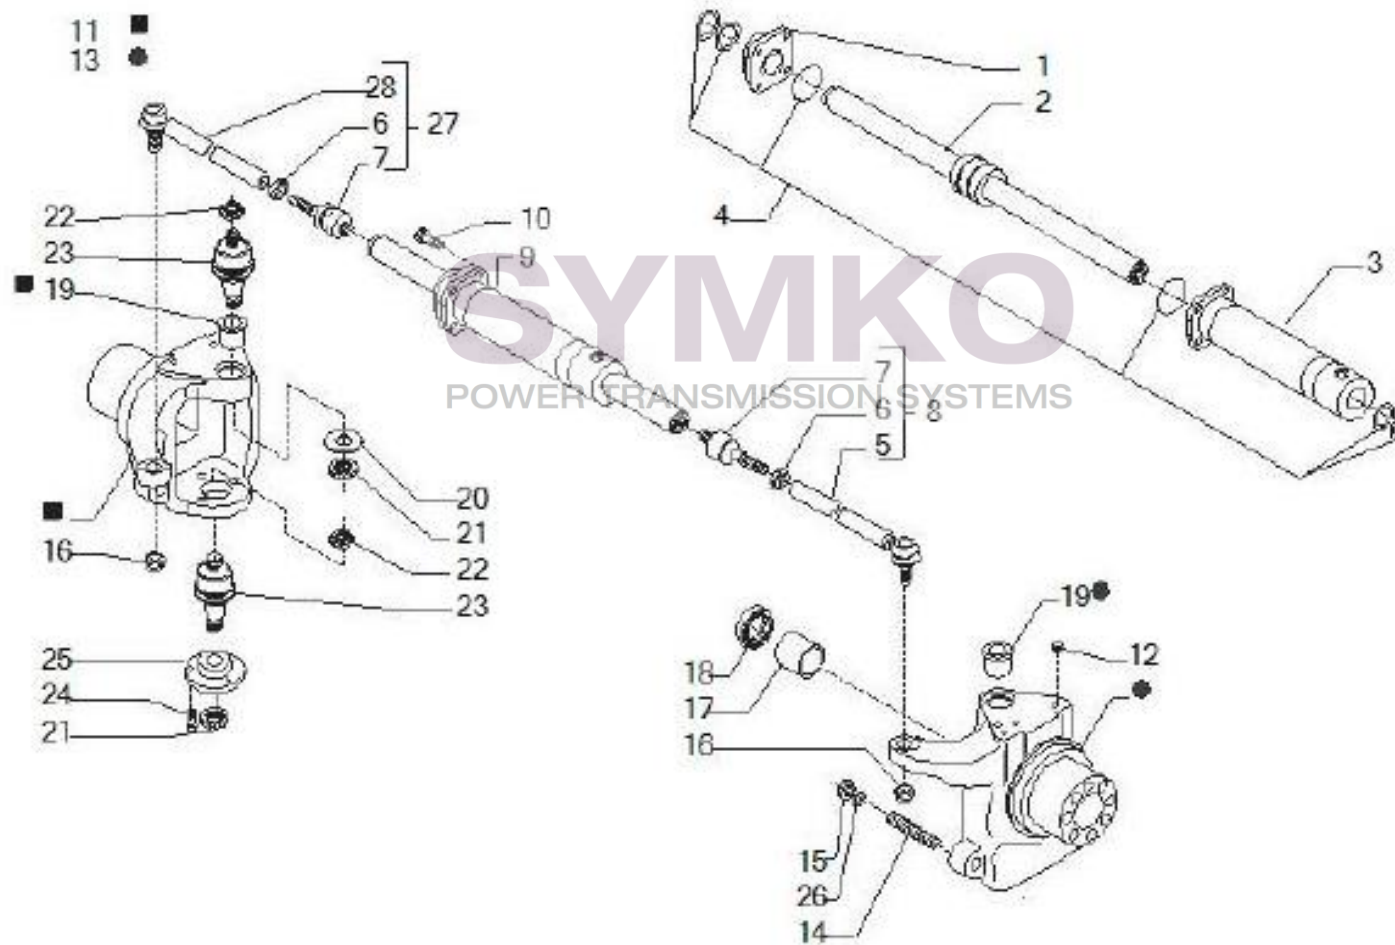

VUES PONT CARRARO N°149697

Vue N°4

SYMKO – Parc d'activité de Tournebride – 23 Rue de la Guillauderie 44118
LA CHEVROLIERE

Tél : 02 51 70 13 13 - fax : 02 51 70 04 04

contact@symko.fr

www.symko.fr