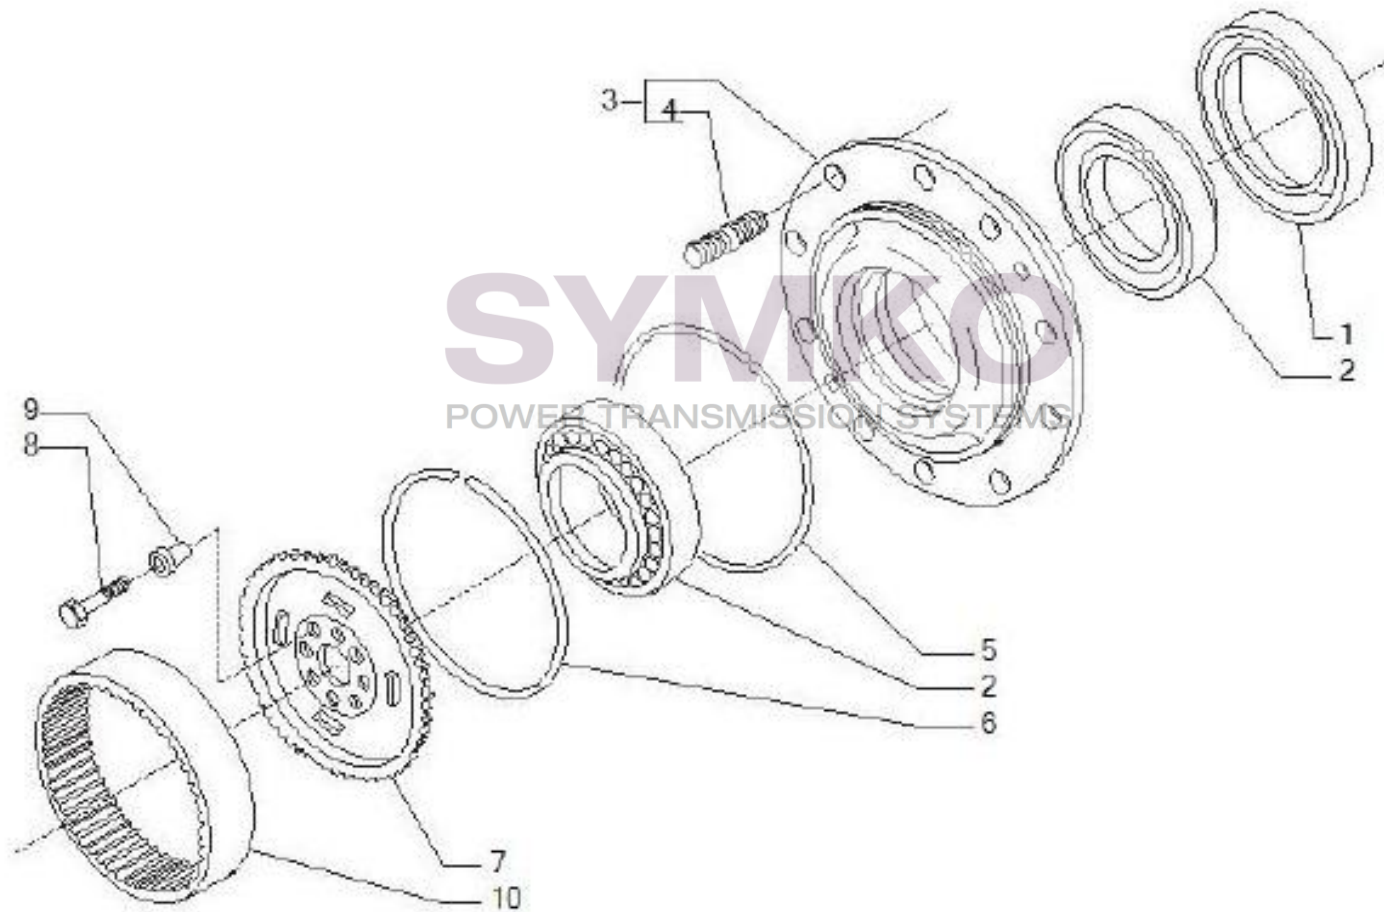

VUES PONT CARRARO N°149697

Vue N°15

SYMKO – Parc d’activité de Tournebride – 23 Rue de la Guillauderie 44118
LA CHEVROLIERE

Tél : 02 51 70 13 13 - fax : 02 51 70 04 04

contact@symko.fr

www.symko.fr