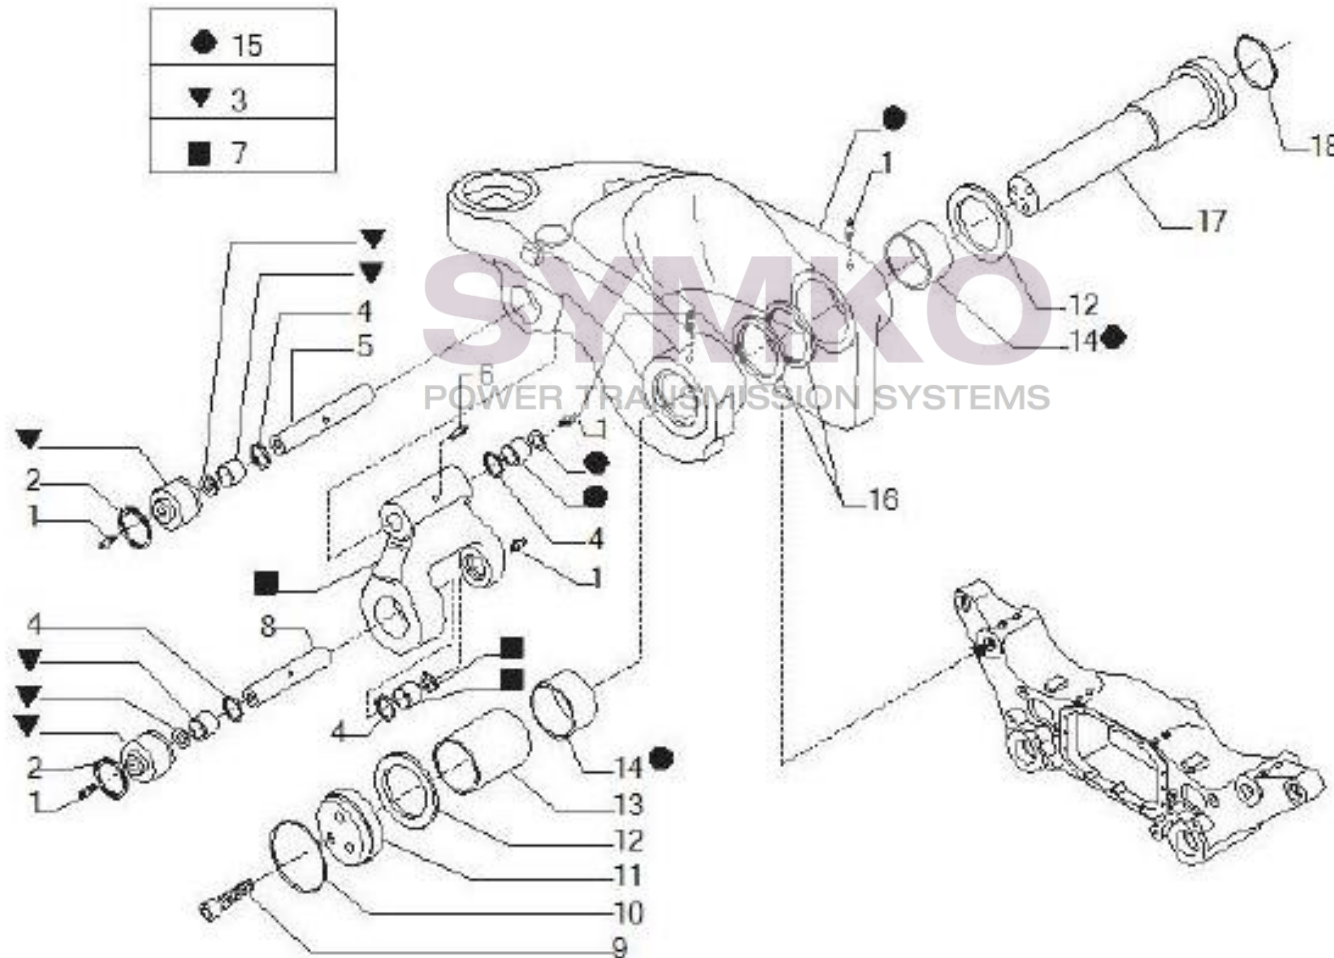

VUES PONT CARRARO N°149697

Vue N°8

SYMKO – Parc d'activité de Tournebride – 23 Rue de la Guillauderie 44118
LA CHEVROLIERE

Tél : 02 51 70 13 13 - fax : 02 51 70 04 04

contact@symko.fr

www.symko.fr