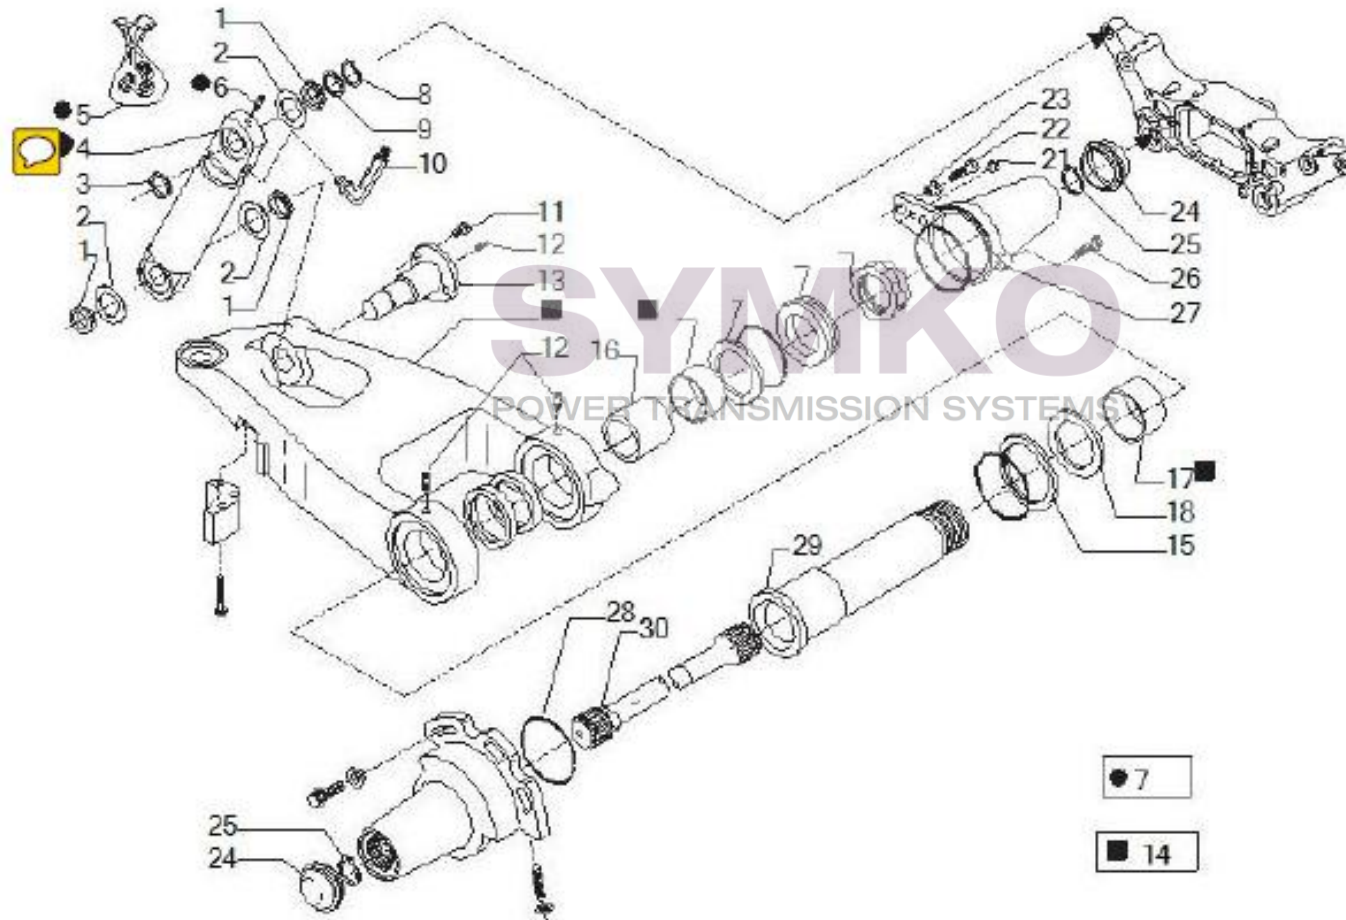

VUES PONT CARRARO N°149697

Vue N°5

SYMKO – Parc d'activité de Tournebride – 23 Rue de la Guillauderie 44118
LA CHEVROLIERE

Tél : 02 51 70 13 13 - fax : 02 51 70 04 04

contact@symko.fr

www.symko.fr