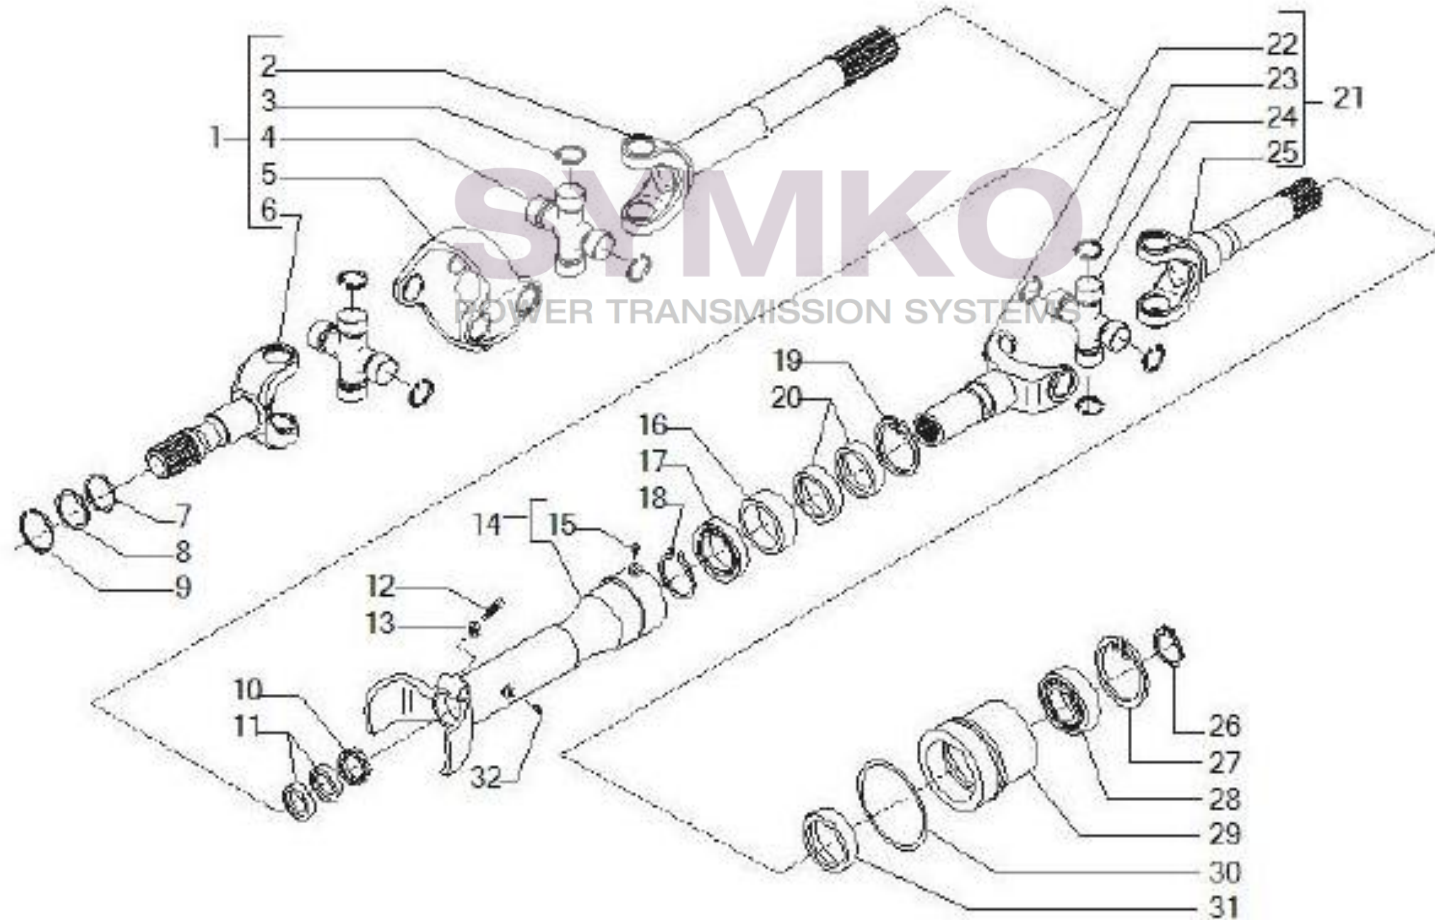

SYMKO – Parc d’activité de Tournebride – 23 Rue de la Guillauderie 44118
LA CHEVROLIERE

Tél : 02 51 70 13 13 - fax : 02 51 70 04 04

contact@symko.fr

www.symko.fr

VUES PONT CARRARO N°149697

Vue N°14

SYMKO – Parc d’activité de Tournebride – 23 Rue de la Guillauderie 44118
LA CHEVROLIERE