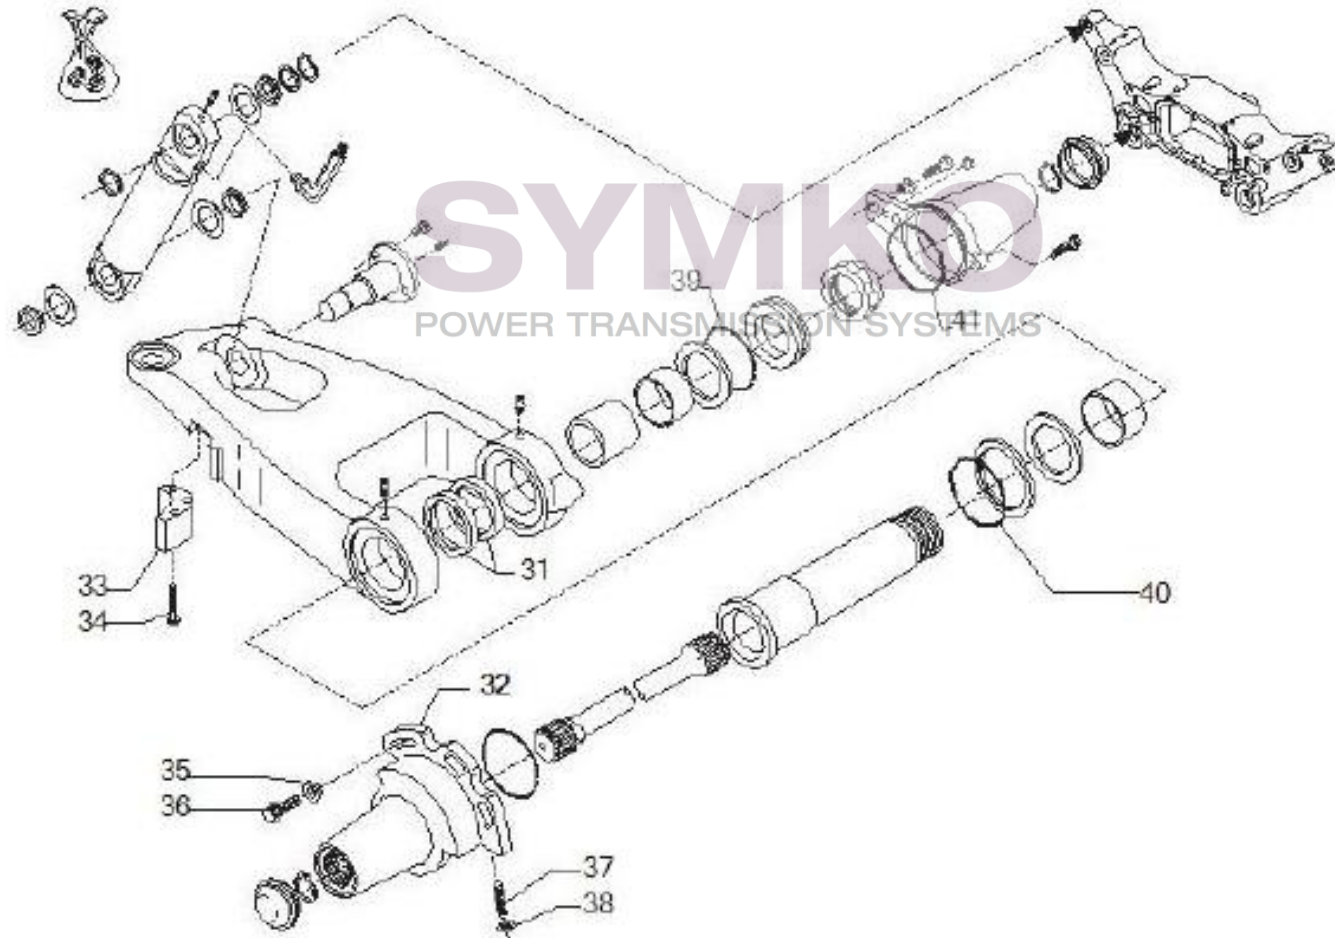

Vue N°6

SYMKO – Parc d’activité de Tournebride – 23 Rue de la Guillauderie 44118
LA CHEVROLIERE

Tél : 02 51 70 13 13 - fax : 02 51 70 04 04

contact@symko.fr

www.symko.fr

VUES PONT CARRARO N°149697

Vue N°7

SYMKO – Parc d'activité de Tournebride – 23 Rue de la Guillauderie 44118
LA CHEVROLIERE