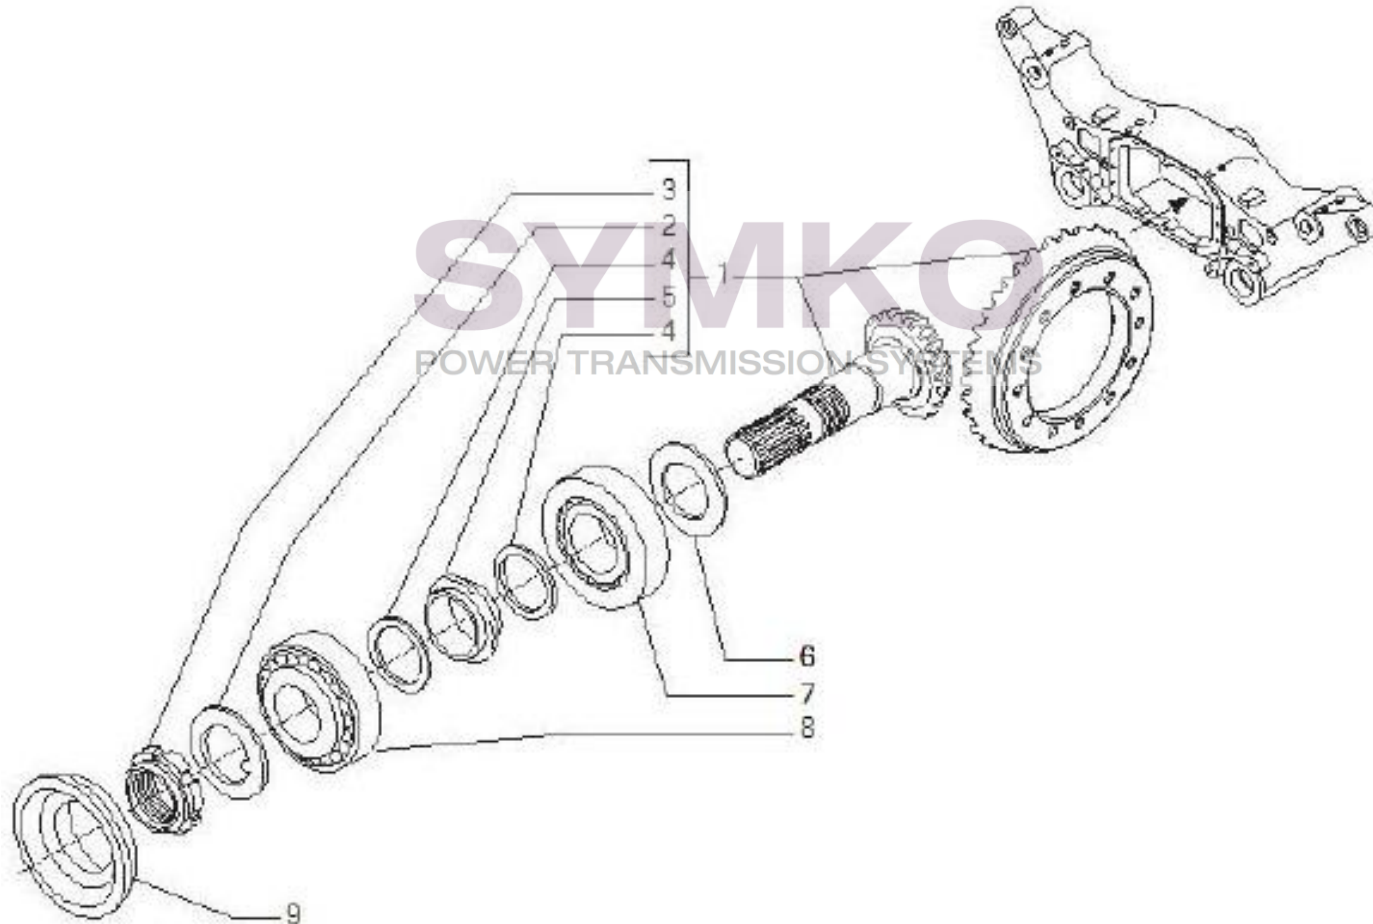

VUES PONT CARRARO N°149697

Vue N°10

SYMKO – Parc d’activité de Tournebride – 23 Rue de la Guillauderie 44118
LA CHEVROLIERE

Tél : 02 51 70 13 13 - fax : 02 51 70 04 04

contact@symko.fr

www.symko.fr