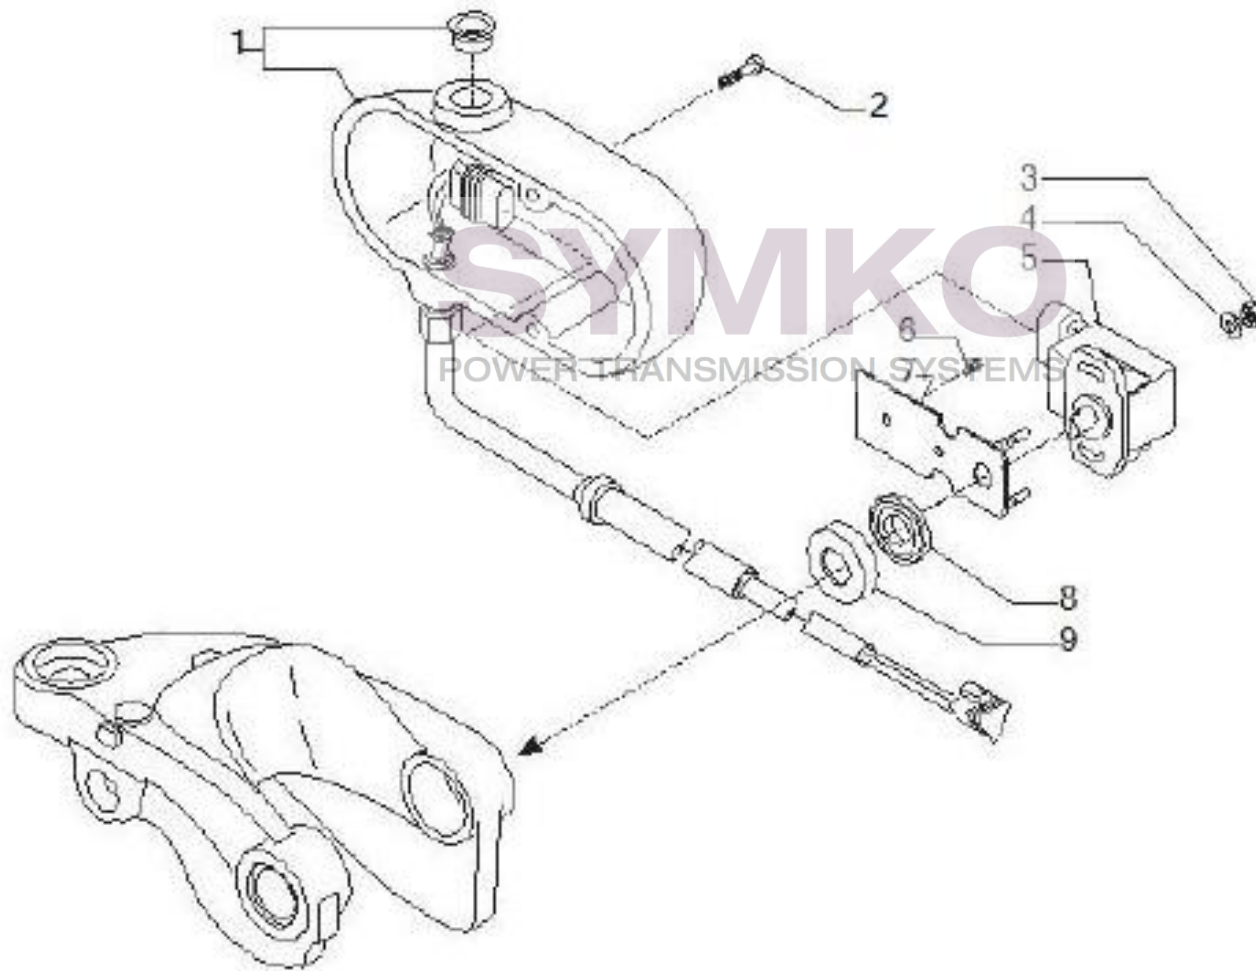

VUES PONT CARRARO N°149697

Vue N°9

SYMKO – Parc d'activité de Tournebride – 23 Rue de la Guillauderie 44118
LA CHEVROLIERE

Tél : 02 51 70 13 13 - fax : 02 51 70 04 04

contact@symko.fr

www.symko.fr