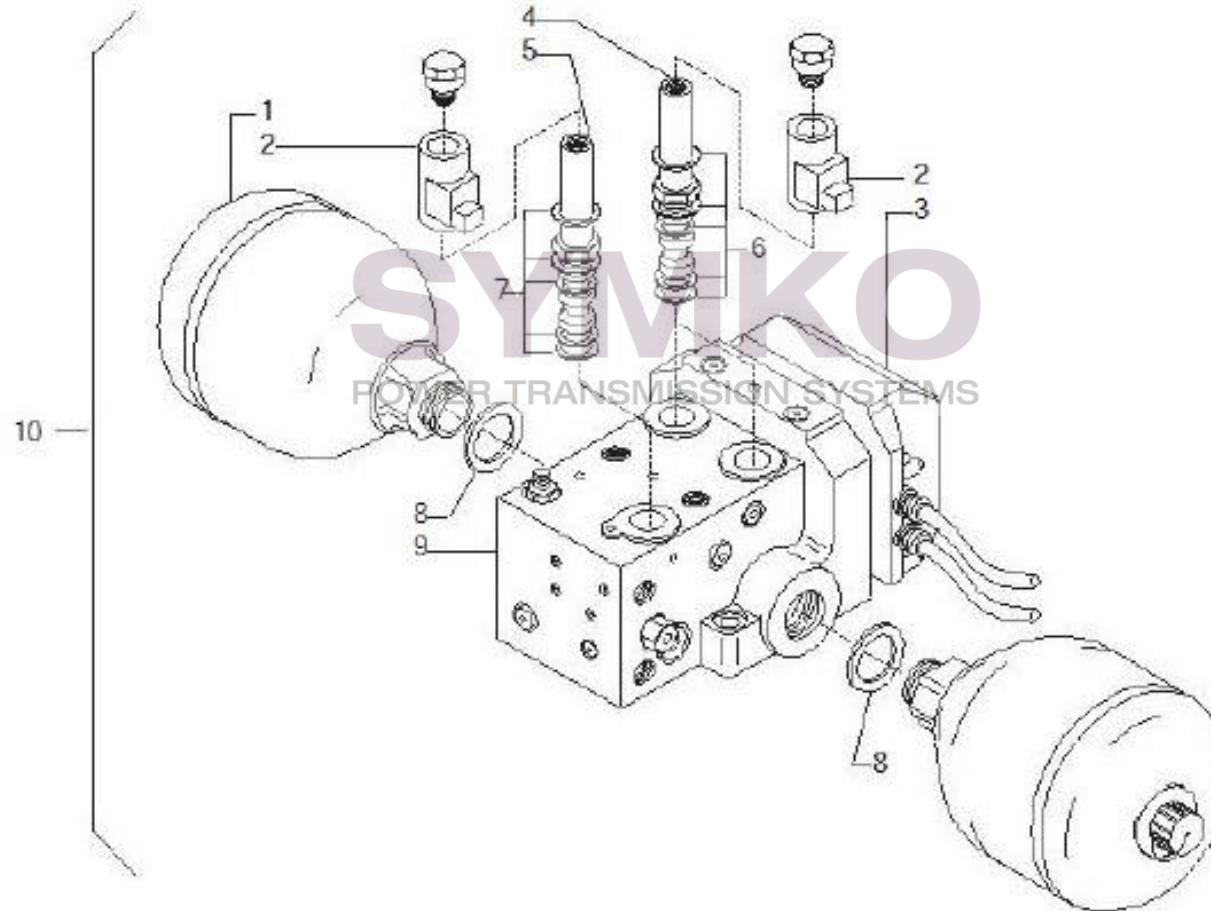

VUES PONT CARRARO N°149697

Vue N°17

SYMKO – Parc d'activité de Tournebride – 23 Rue de la Guillauderie 44118
LA CHEVROLIERE

Tél : 02 51 70 13 13 - fax : 02 51 70 04 04

contact@symko.fr

www.symko.fr