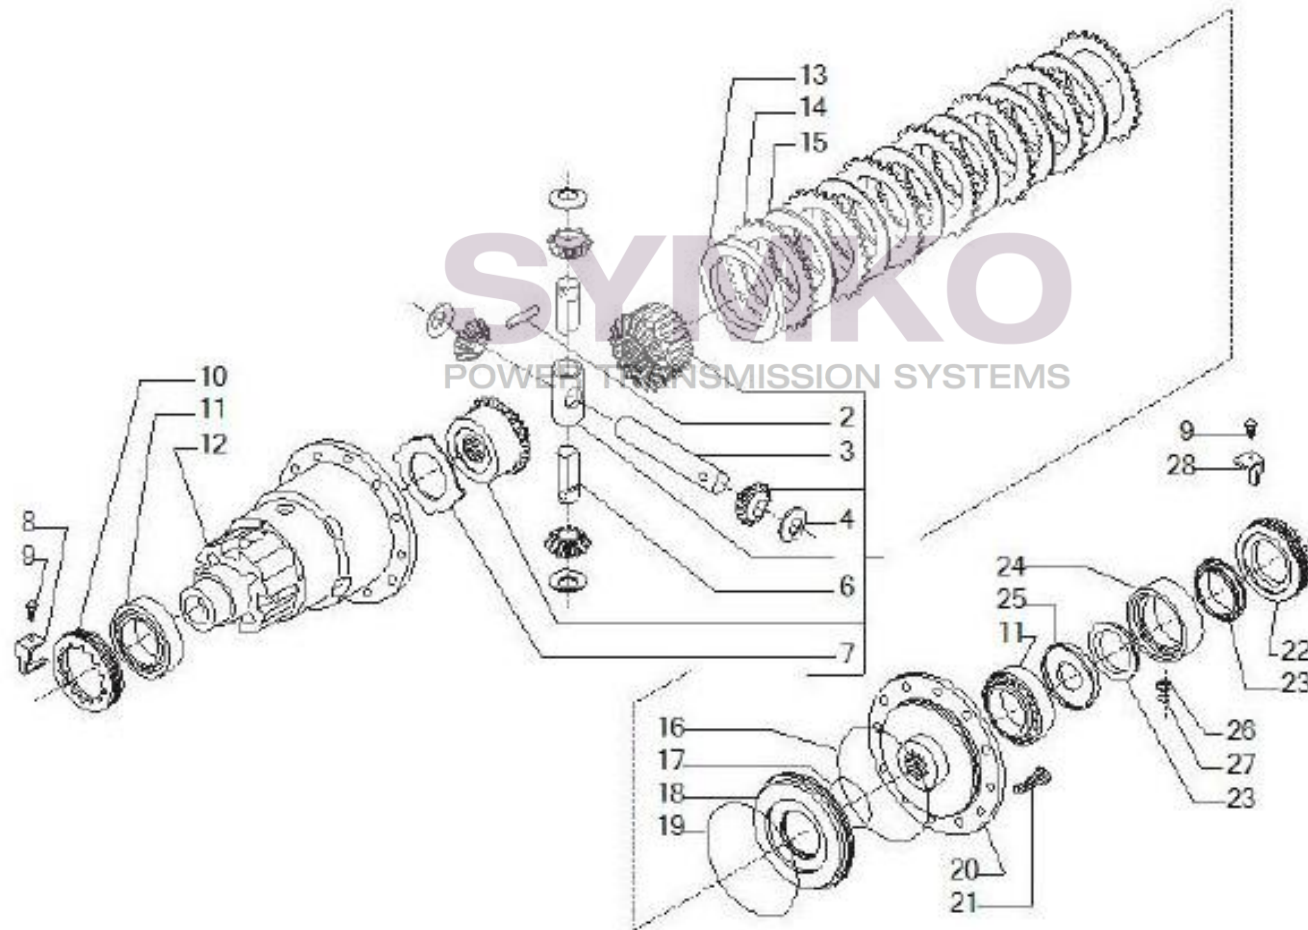

VUES PONT CARRARO N°149697

Vue N°12

SYMKO – Parc d’activité de Tournebride – 23 Rue de la Guillauderie 44118
LA CHEVROLIERE

Tél : 02 51 70 13 13 - fax : 02 51 70 04 04

contact@symko.fr

www.symko.fr