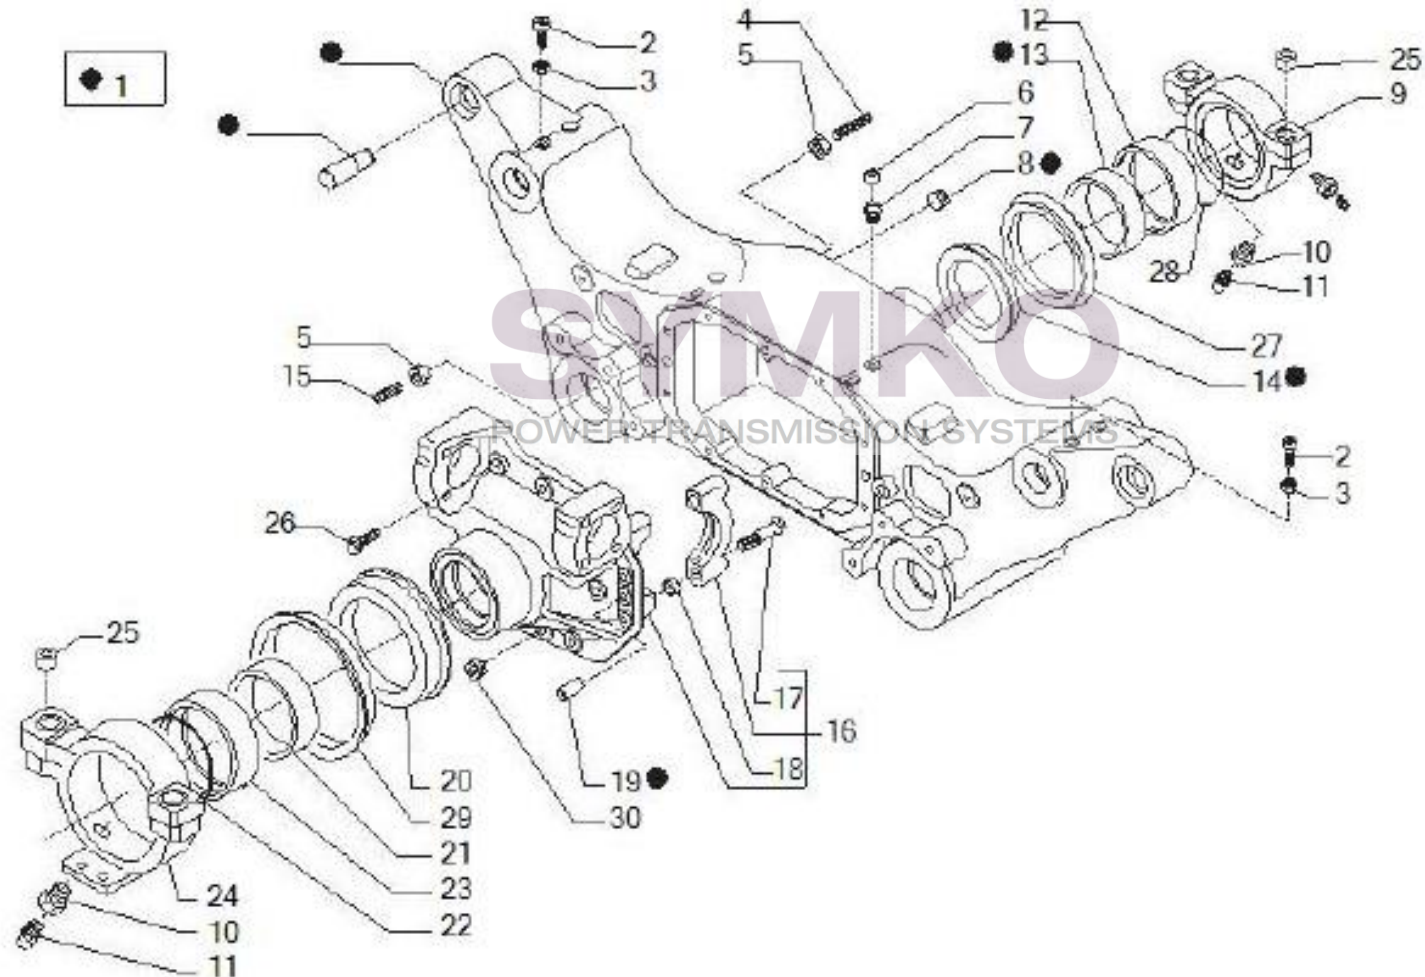

SYMKO

POWER TRANSMISSION SYSTEMS

VUES PONT CARRARO N°149697

Vue N°1

SYMKO – Parc d’activité de Tournebride – 23 Rue de la Guillauderie 44118
LA CHEVROLIERE

Tél : 02 51 70 13 13 - fax : 02 51 70 04 04

contact@symko.fr