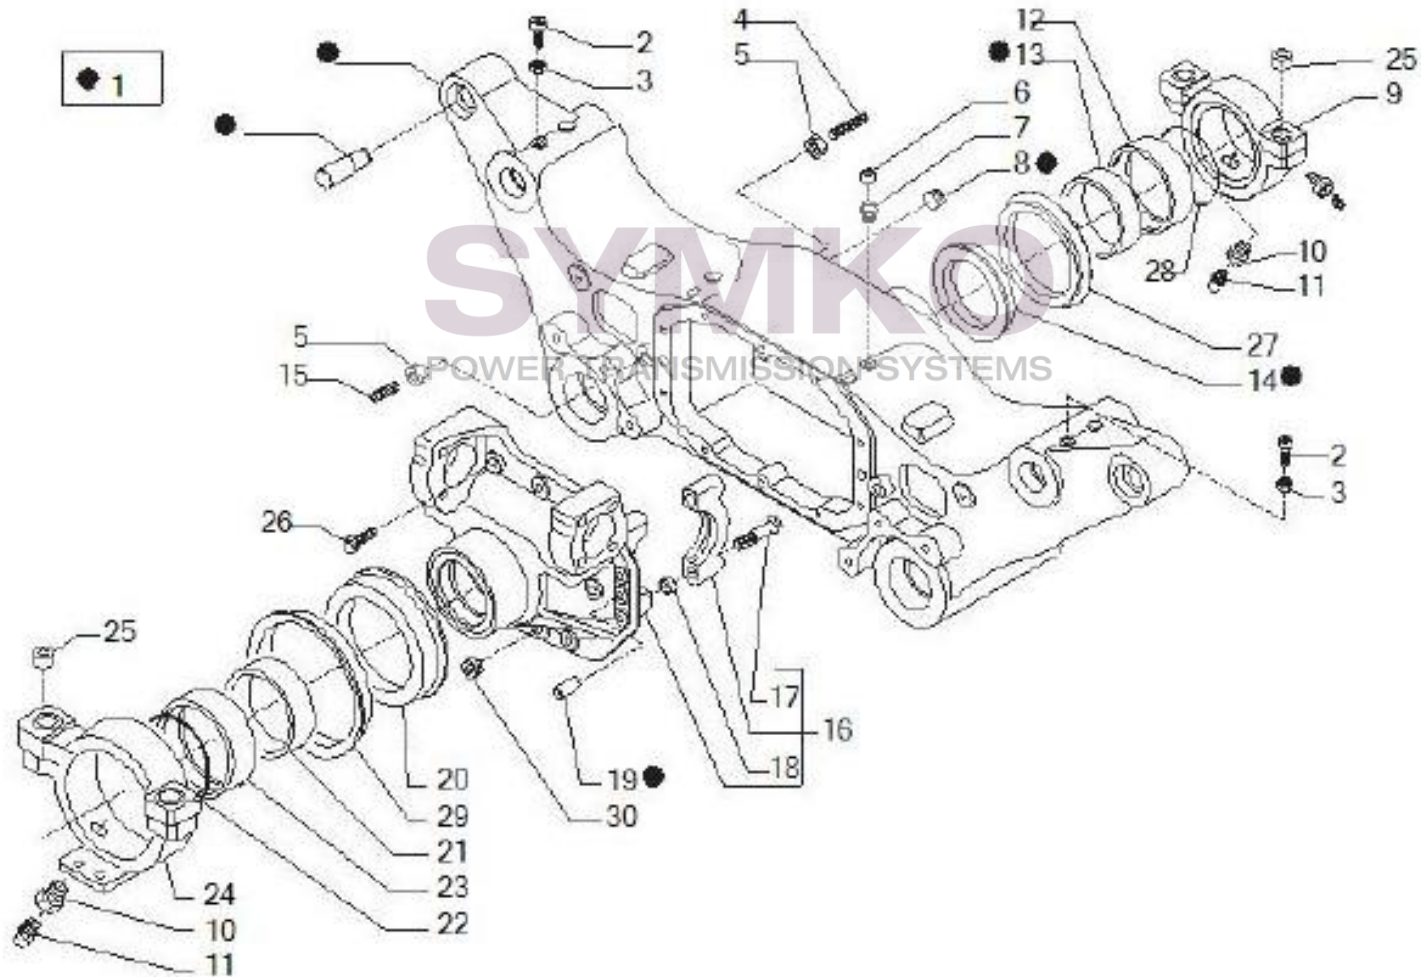

SYMKO

POWER TRANSMISSION SYSTEMS

VUES PONT CARRARO N°149697

Vue N°2

SYMKO – Parc d’activité de Tournebride – 23 Rue de la Guillauderie 44118
LA CHEVROLIERE

Tél : 02 51 70 13 13 - fax : 02 51 70 04 04

contact@symko.fr

www.symko.fr