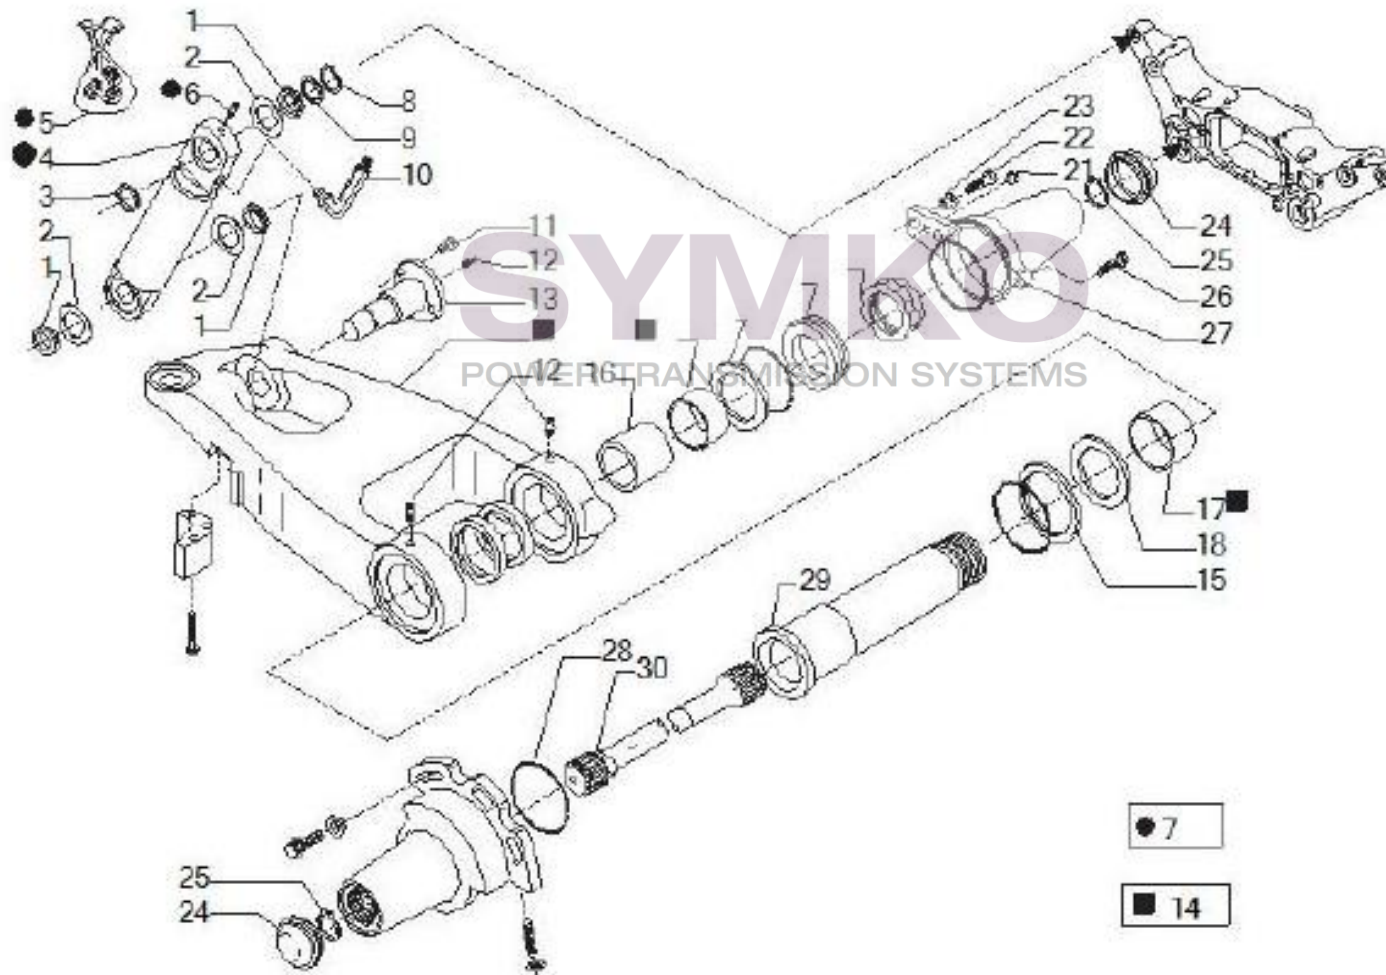

VUES PONT CARRARO N°149697

Vue N°6

SYMKO – Parc d’activité de Tournebride – 23 Rue de la Guillauderie 44118
LA CHEVROLIERE

Tél : 02 51 70 13 13 - fax : 02 51 70 04 04

contact@symko.fr

www.symko.fr