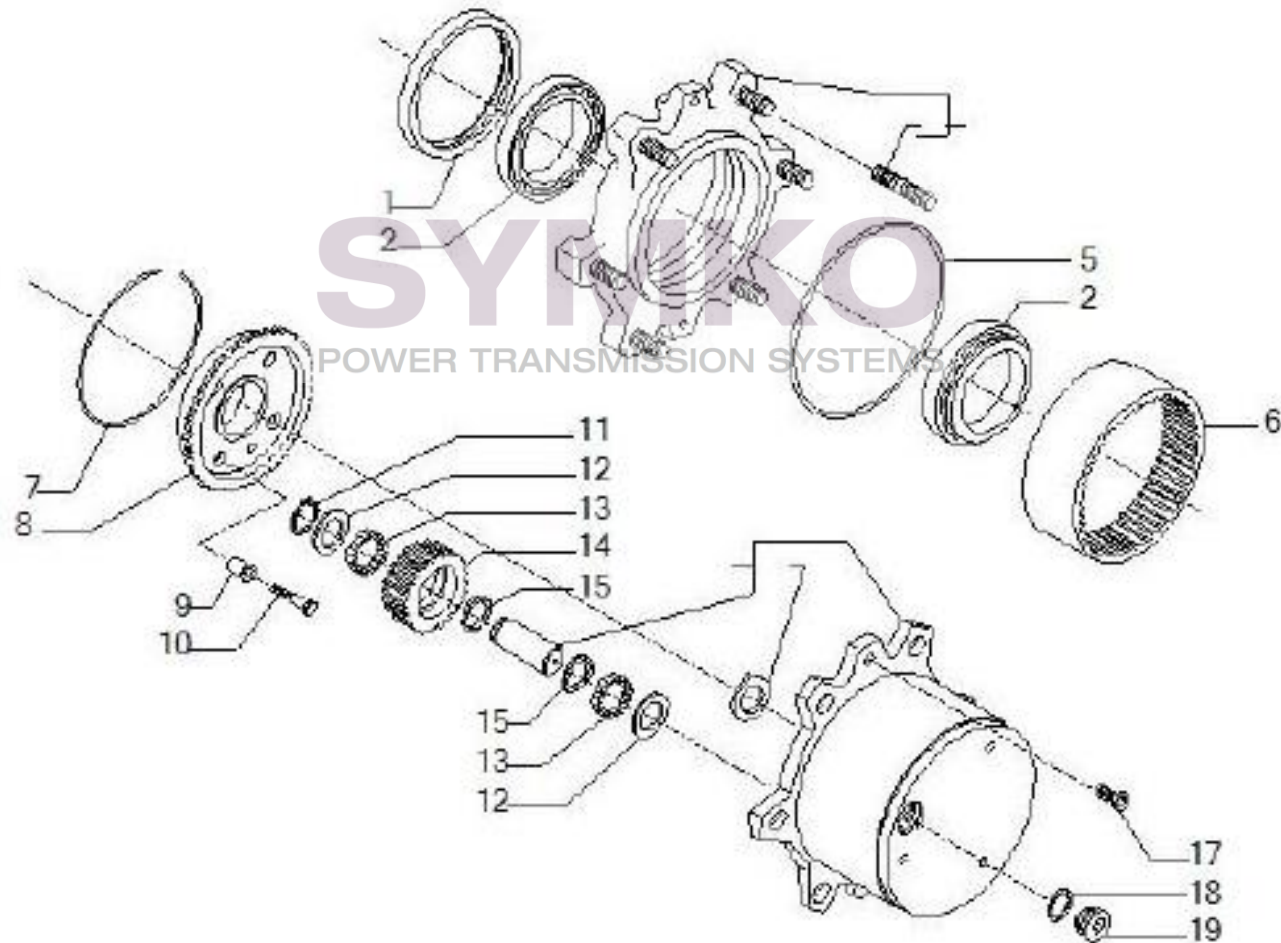

VUES PONT CARRARO N°149940

Vue N°8

SYMKO – Parc d'activité de Tournebride – 23 Rue de la Guillauderie 44118
LA CHEVROLIERE

Tél : 02 51 70 13 13 - fax : 02 51 70 04 04

contact@symko.fr

www.symko.fr