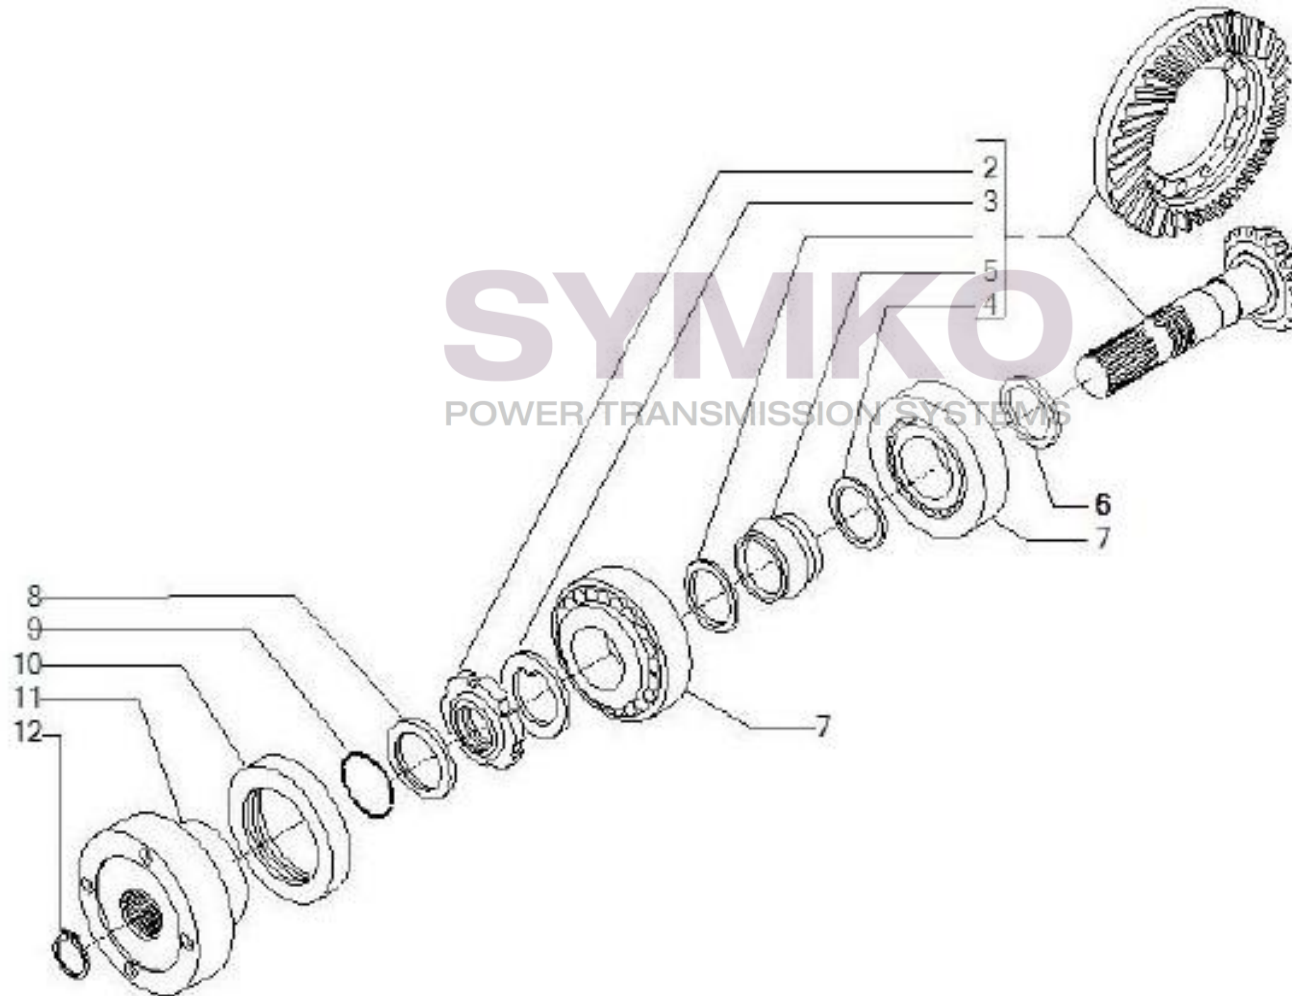

VUES PONT CARRARO N°149940

Vue N°3

SYMKO – Parc d’activité de Tournebride – 23 Rue de la Guillauderie 44118
LA CHEVROLIERE

Tél : 02 51 70 13 13 - fax : 02 51 70 04 04

contact@symko.fr

www.symko.fr