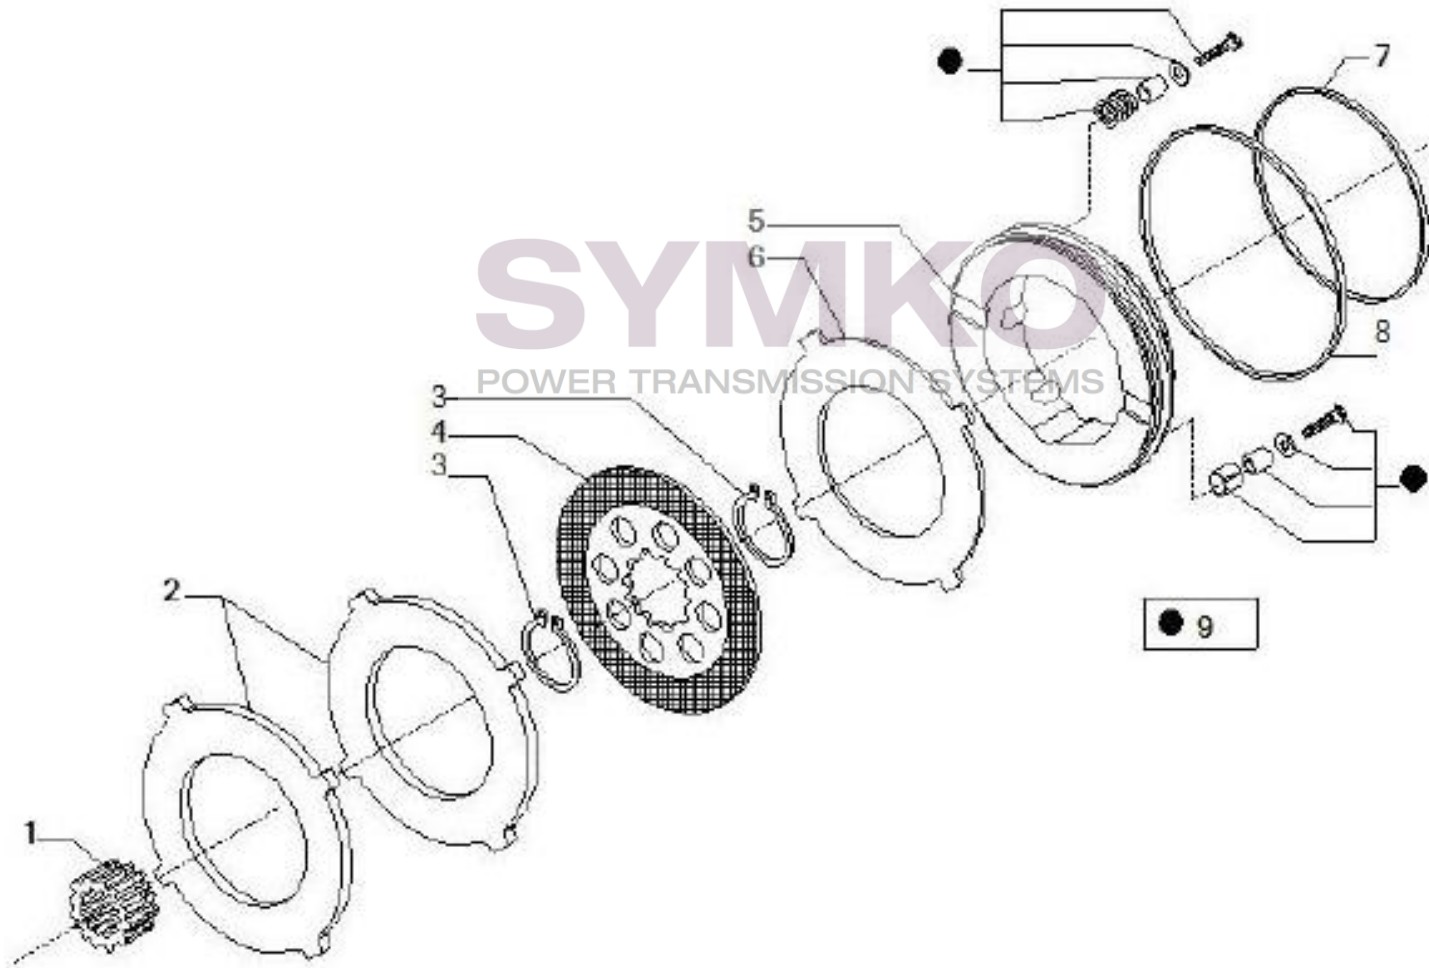

SYMKO

POWER TRANSMISSION SYSTEMS

VUES PONT CARRARO N°149940

Vue N°7

SYMKO – Parc d'activité de Tournebride – 23 Rue de la Guillauderie 44118
LA CHEVROLIERE

Tél : 02 51 70 13 13 - fax : 02 51 70 04 04

contact@symko.fr

www.symko.fr