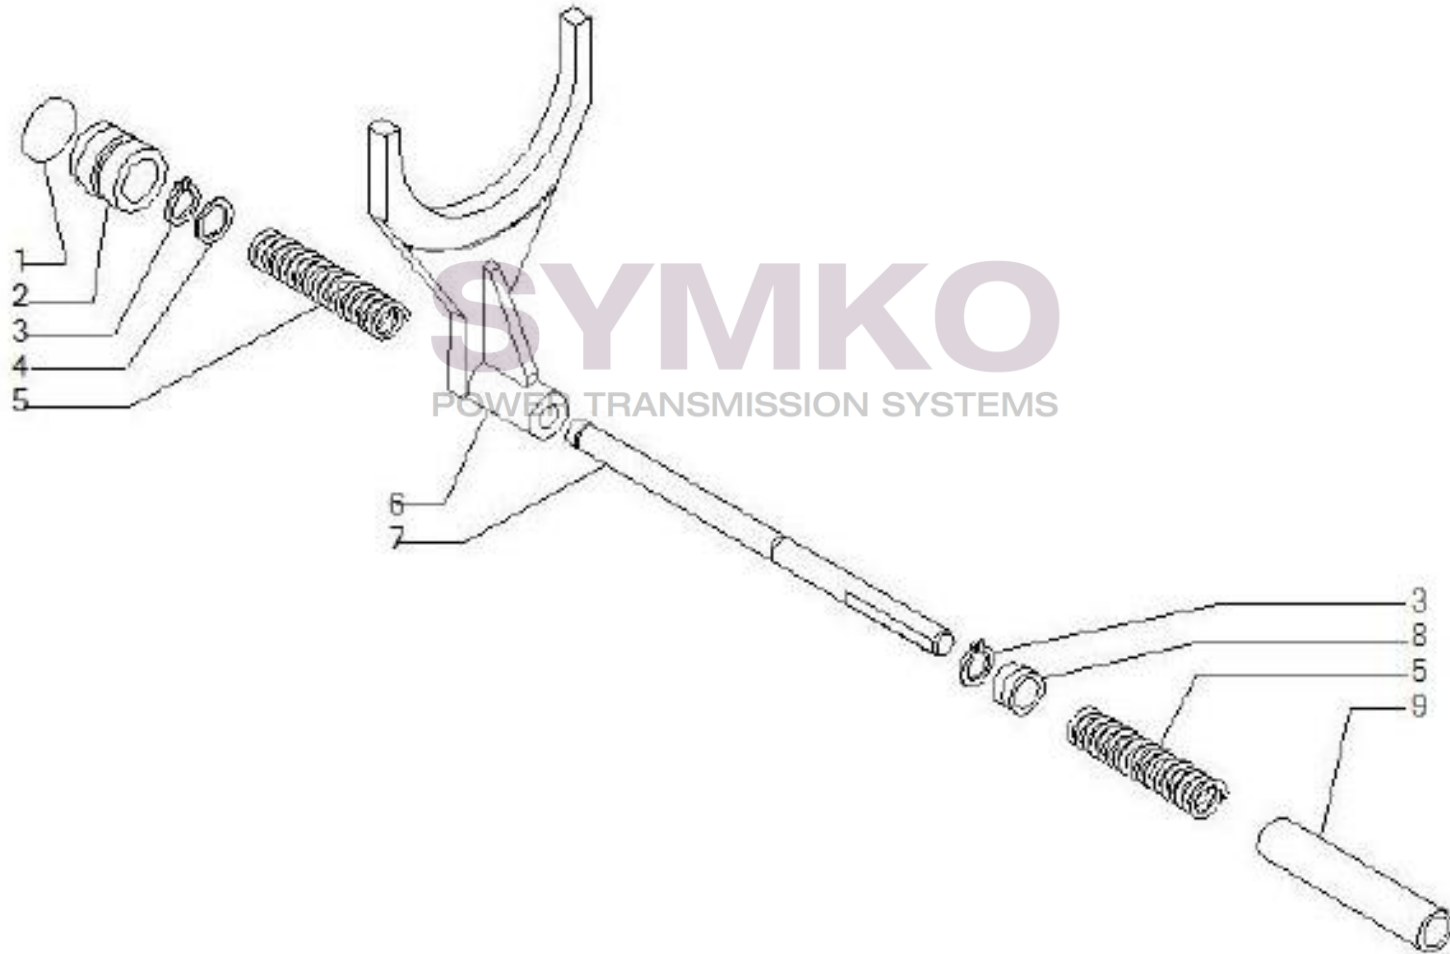

VUES PONT CARRARO N°149940

Vue N°5

SYMKO – Parc d'activité de Tournebride – 23 Rue de la Guillauderie 44118
LA CHEVROLIERE

Tél : 02 51 70 13 13 - fax : 02 51 70 04 04

contact@symko.fr

www.symko.fr