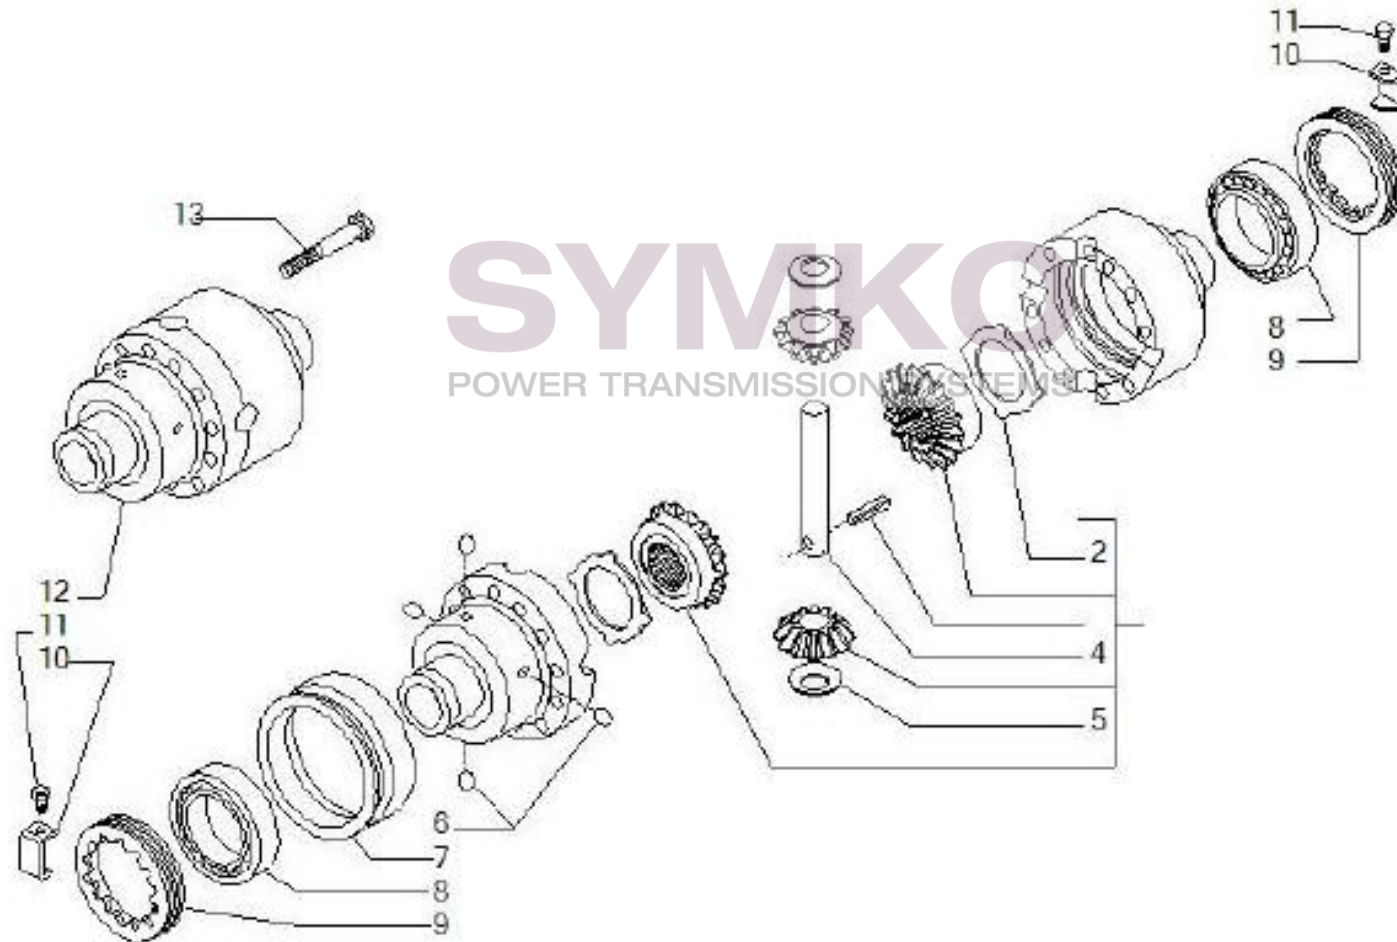

Vue N°3

SYMKO – Parc d’activité de Tournebride – 23 Rue de la Guillauderie 44118
LA CHEVROLIERE

Tél : 02 51 70 13 13 - fax : 02 51 70 04 04

contact@symko.fr

www.symko.fr

VUES PONT CARRARO N°149940

Vue N°4

SYMKO – Parc d’activité de Tournebride – 23 Rue de la Guillauderie 44118
LA CHEVROLIERE