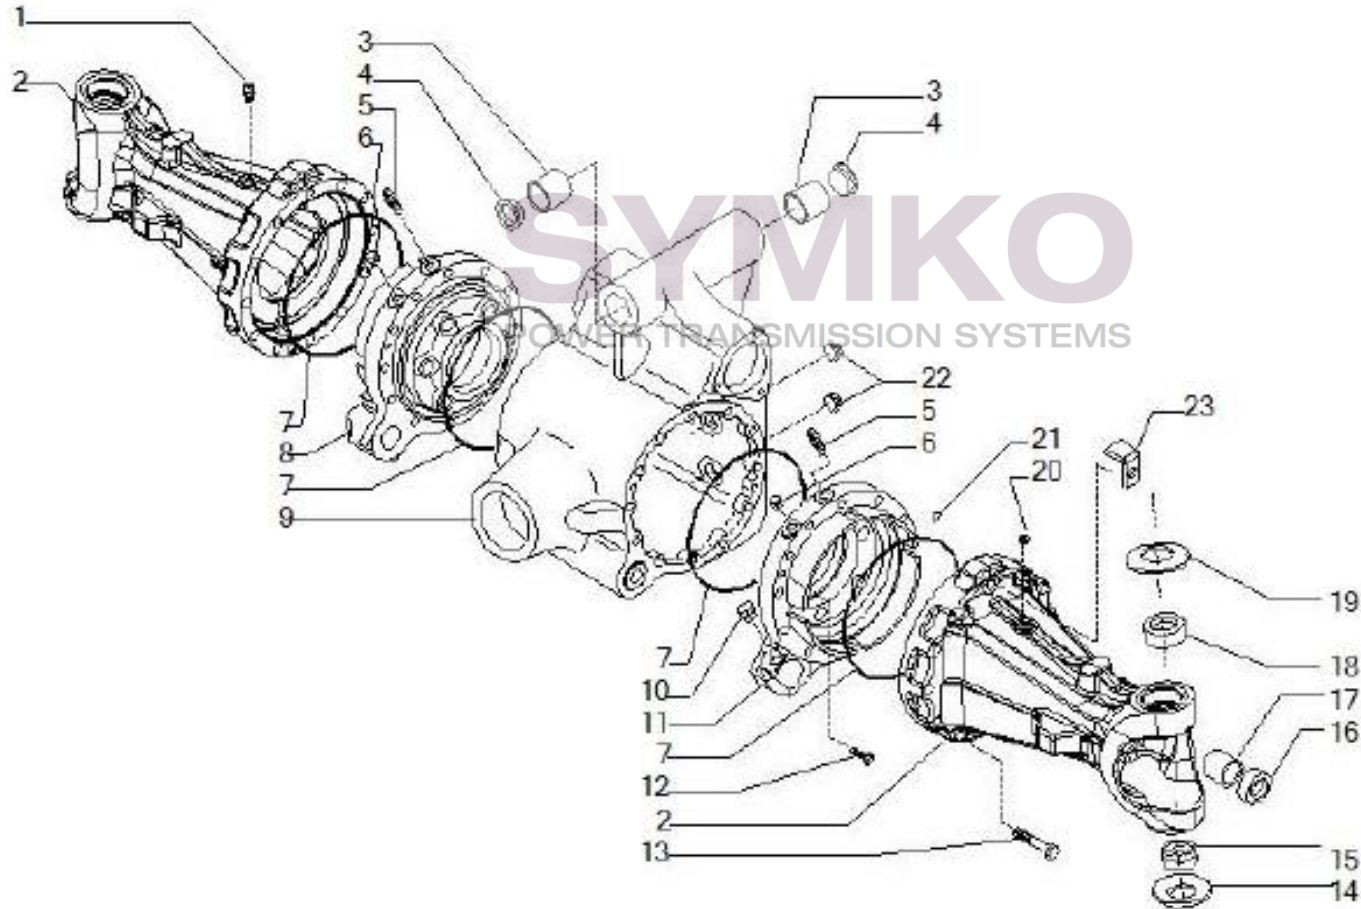

VUES PONT CARRARO N°149940

Vue N°1

SYMKO – Parc d’activité de Tournebride – 23 Rue de la Guillauderie 44118
LA CHEVROLIERE

Tél : 02 51 70 13 13 - fax : 02 51 70 04 04

contact@symko.fr

www.symko.fr

SYMKO

POWER TRANSMISSION SYSTEMS