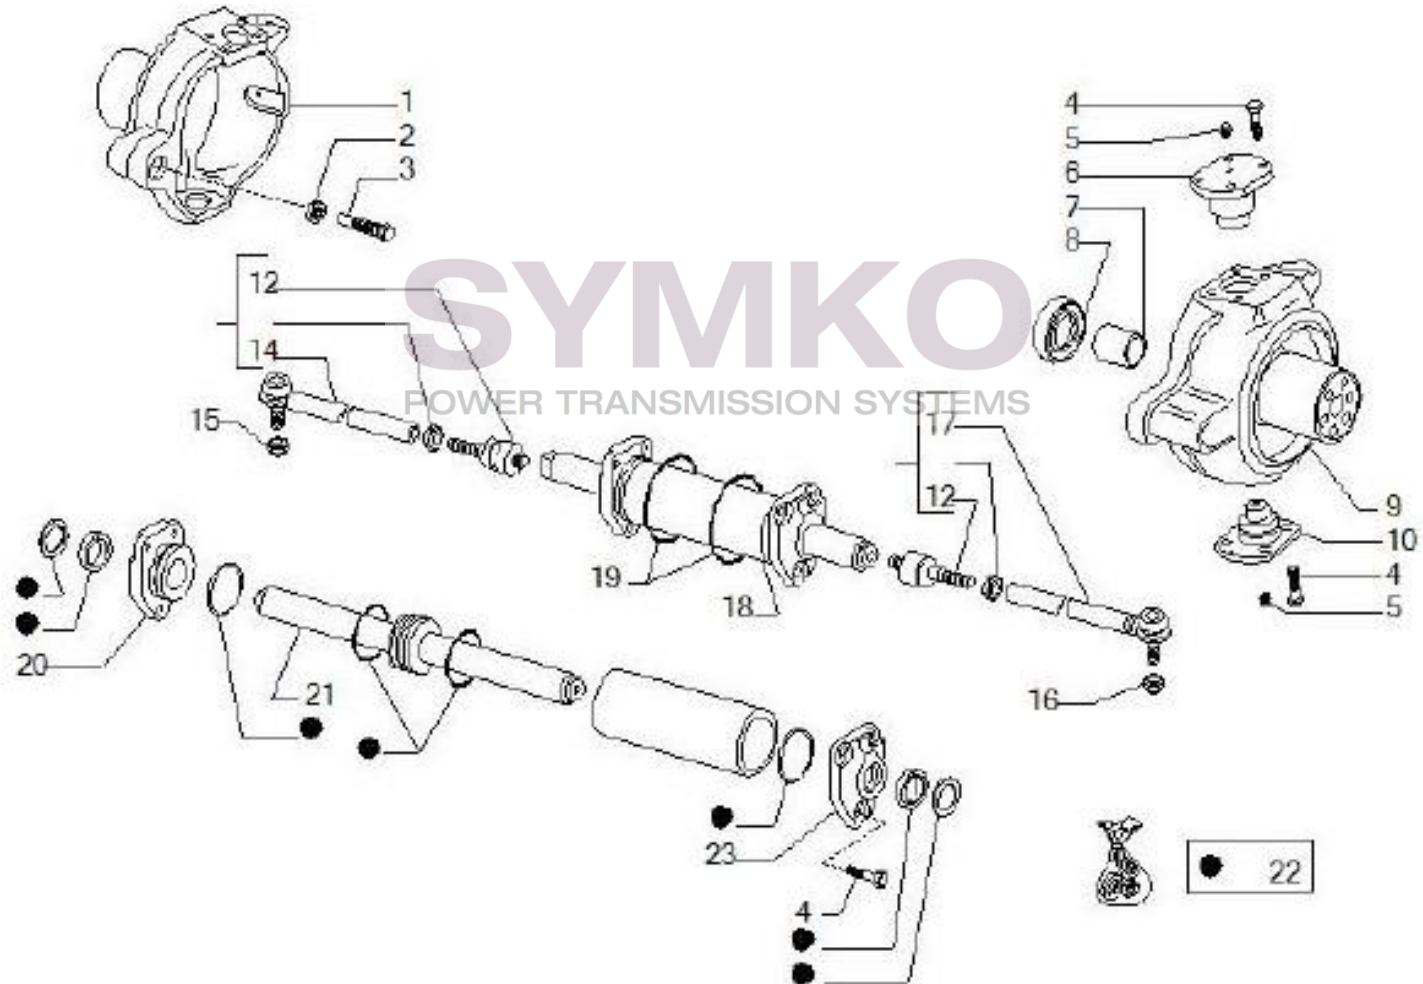

SYMKO

POWER TRANSMISSION SYSTEMS

VUES PONT CARRARO N°149940

Vue N°2

SYMKO – Parc d'activité de Tournebride – 23 Rue de la Guillauderie 44118
LA CHEVROLIERE

Tél : 02 51 70 13 13 - fax : 02 51 70 04 04

contact@symko.fr

www.symko.fr