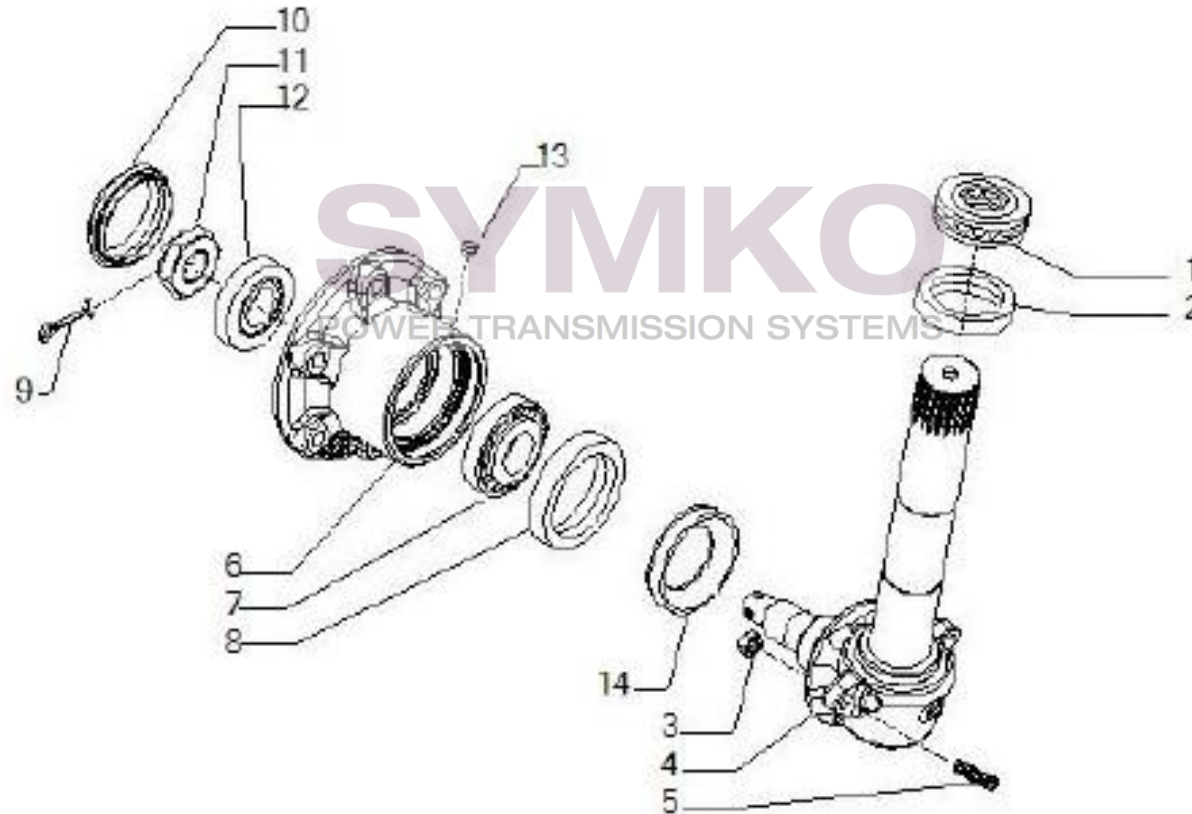

VUES PONT CARRARO N°149967

Vue N°2

SYMKO – Parc d’activité de Tournebride – 23 Rue de la Guillauderie 44118
LA CHEVROLIERE

Tél : 02 51 70 13 13 - fax : 02 51 70 04 04

contact@symko.fr

www.symko.fr