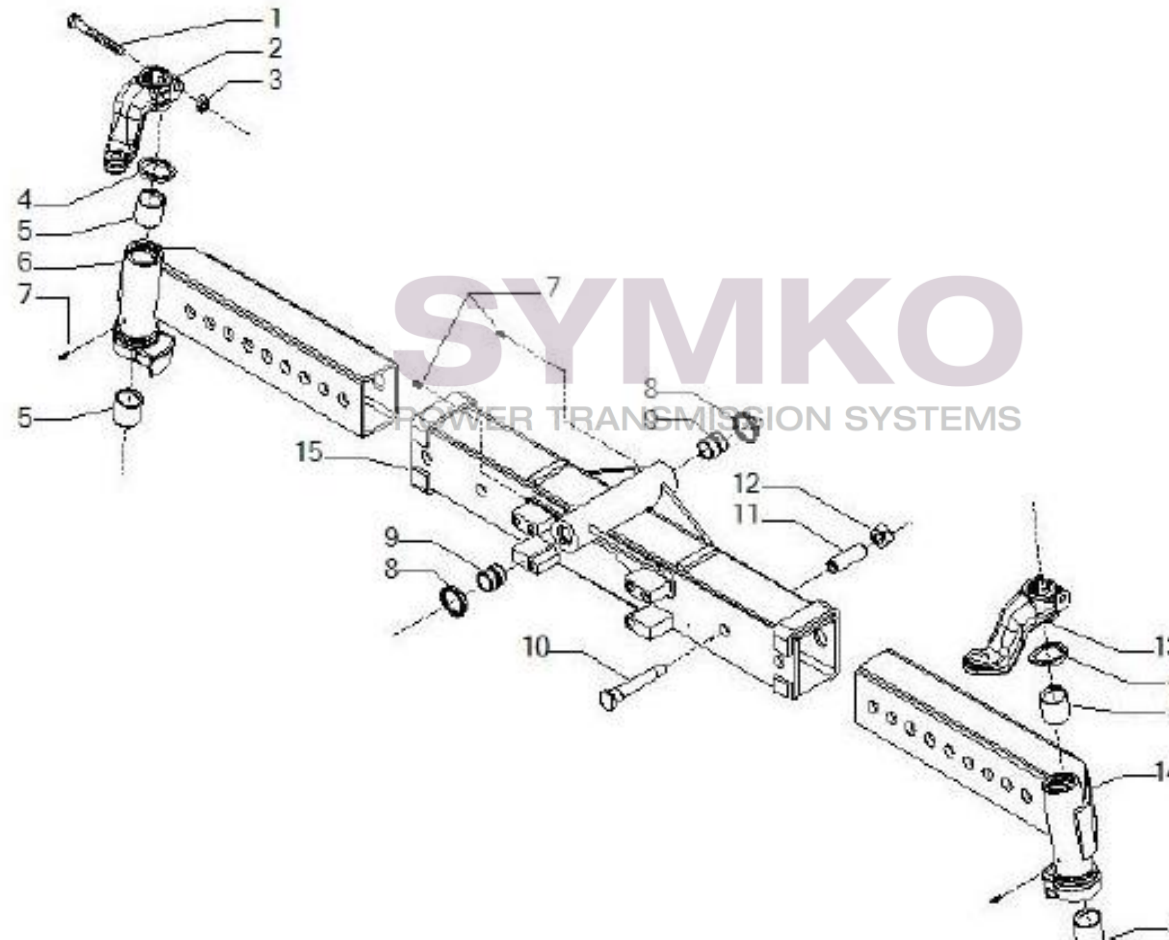

## VUES PONT CARRARO N°149967

Vue N°1

SYMKO – Parc d’activité de Tournebride – 23 Rue de la Guillauderie 44118  
LA CHEVROLIERE

Tél : 02 51 70 13 13 - fax : 02 51 70 04 04

[contact@symko.fr](mailto:contact@symko.fr)