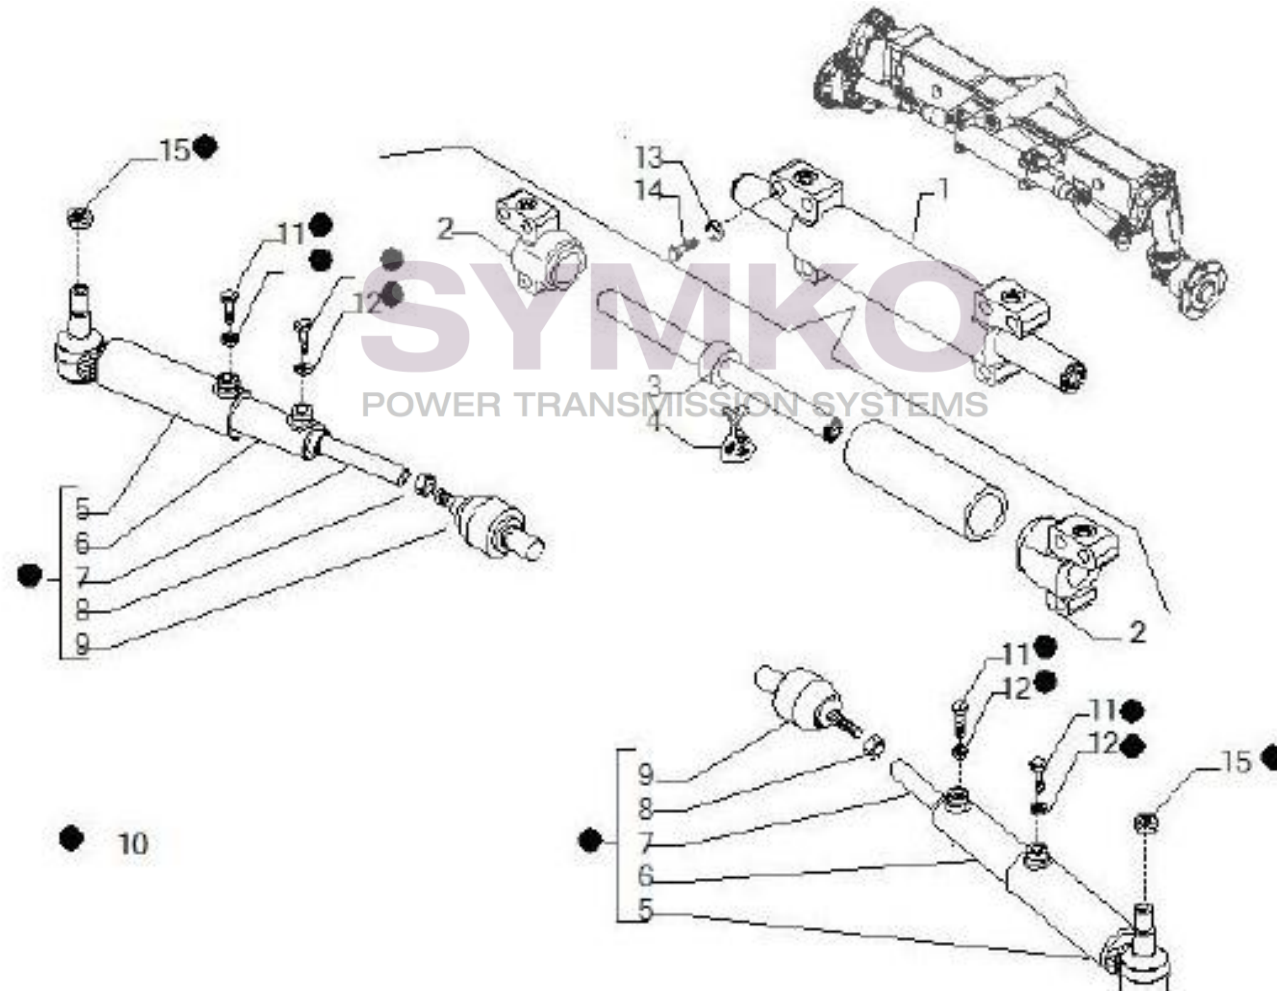

VUES PONT CARRARO N°149967

Vue N°3

SYMKO – Parc d’activité de Tournebride – 23 Rue de la Guillauderie 44118
LA CHEVROLIERE

Tél : 02 51 70 13 13 - fax : 02 51 70 04 04

contact@symko.fr

www.symko.fr