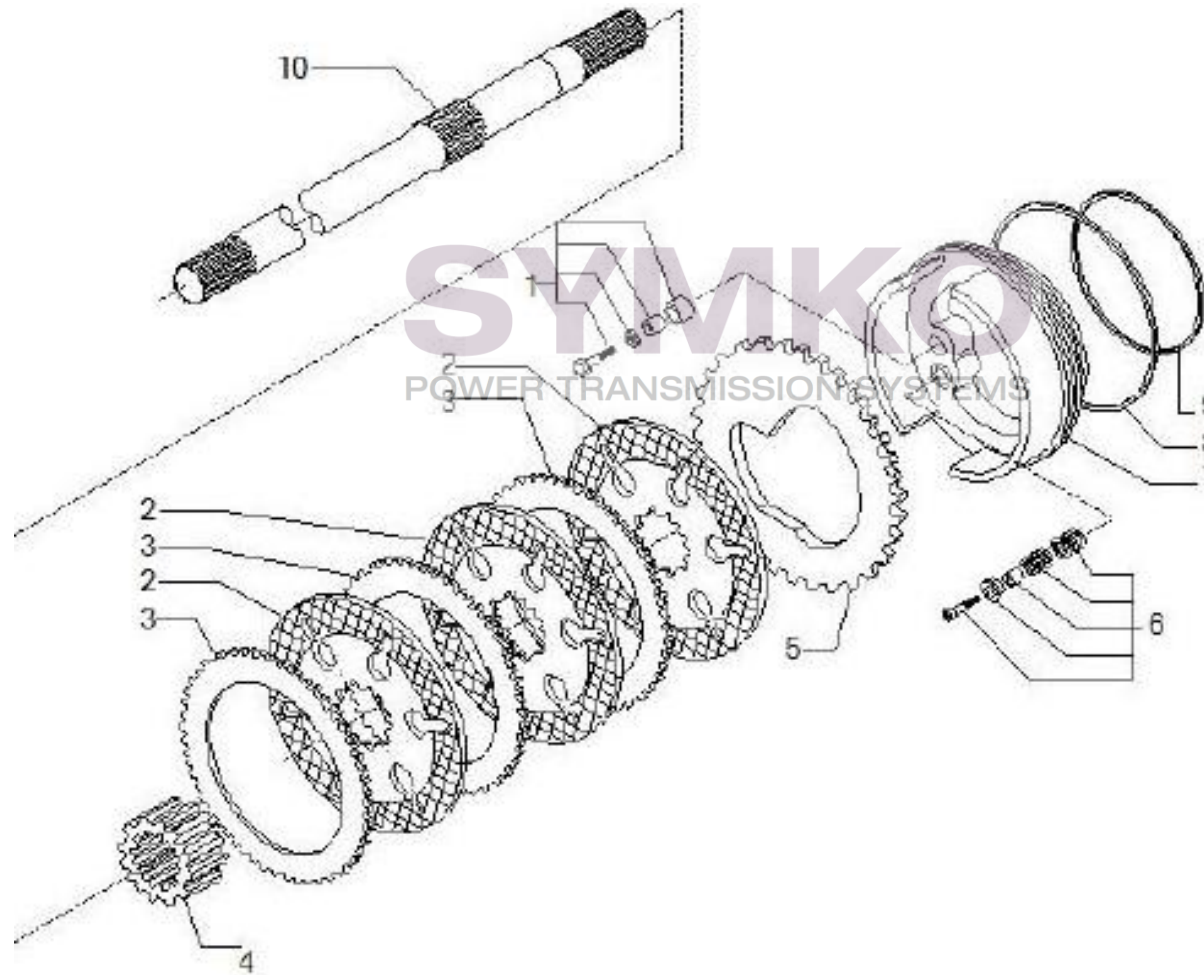

VUES PONT CARRARO N°150006

Vue N°5

SYMKO – Parc d’activité de Tournebride – 23 Rue de la Guillauderie 44118
LA CHEVROLIERE

Tél : 02 51 70 13 13 - fax : 02 51 70 04 04

contact@symko.fr

www.symko.fr