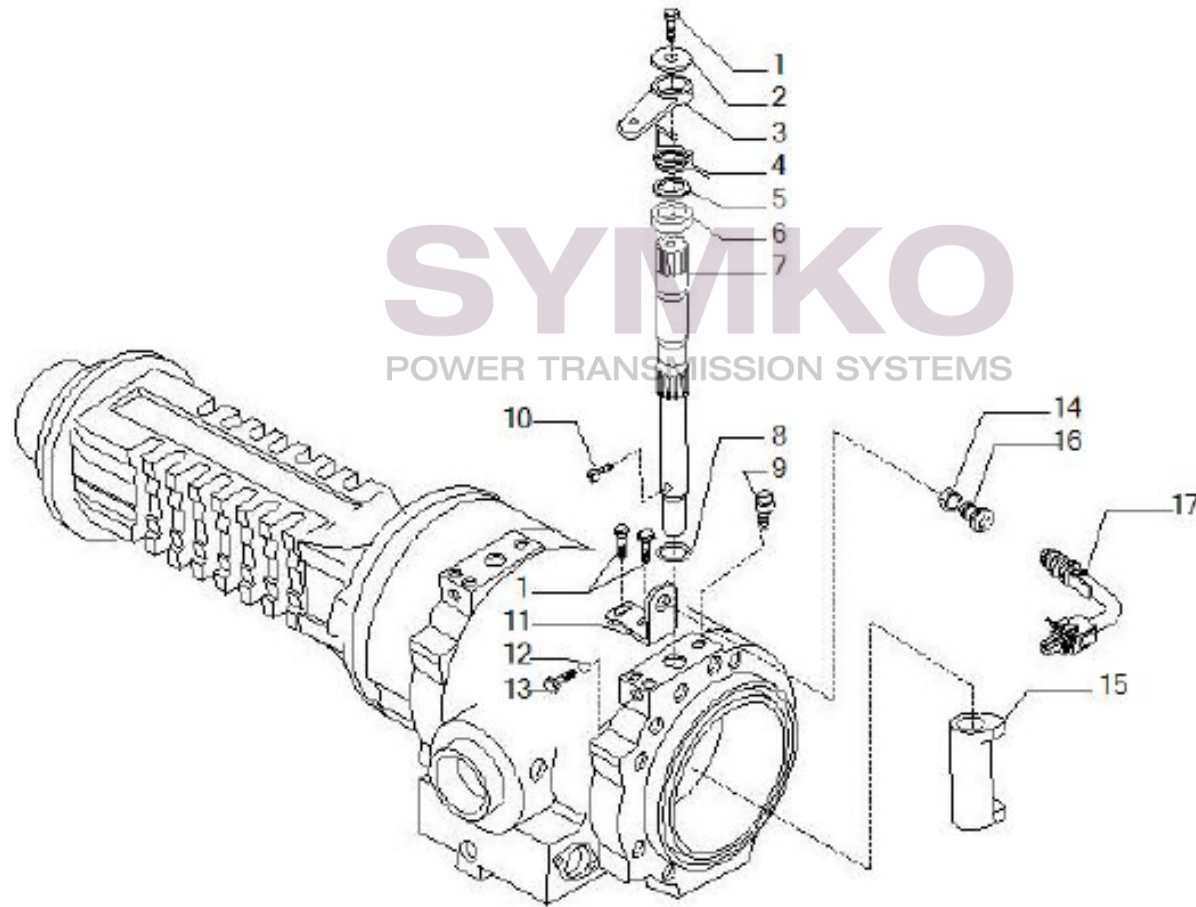

VUES PONT CARRARO N°150006

Vue N°6

SYMKO – Parc d’activité de Tournebride – 23 Rue de la Guillauderie 44118
LA CHEVROLIERE

Tél : 02 51 70 13 13 - fax : 02 51 70 04 04

contact@symko.fr

www.symko.fr