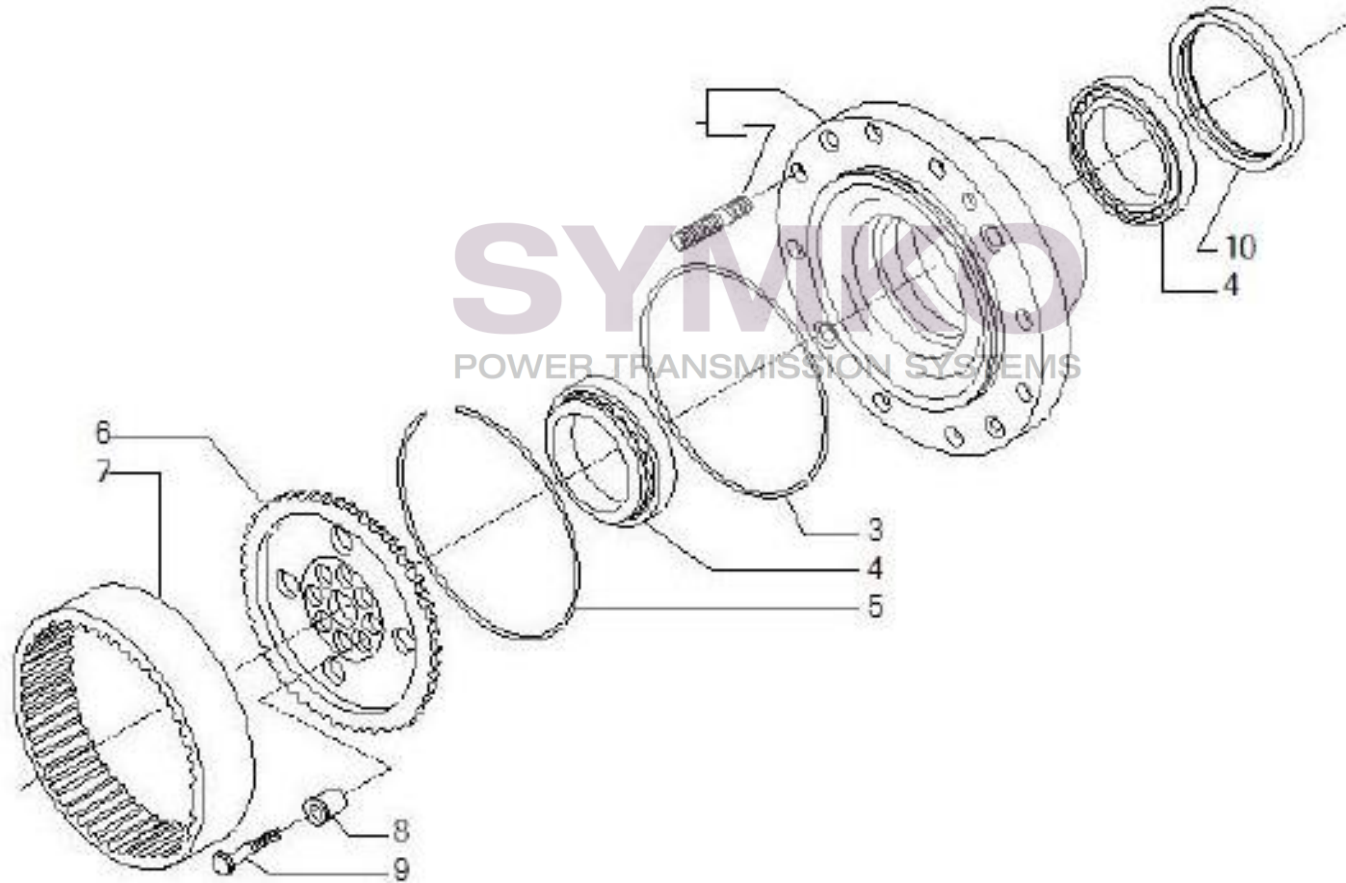

VUES PONT CARRARO N°150006

Vue N°7

SYMKO – Parc d’activité de Tournebride – 23 Rue de la Guillauderie 44118
LA CHEVROLIERE

Tél : 02 51 70 13 13 - fax : 02 51 70 04 04

contact@symko.fr

www.symko.fr