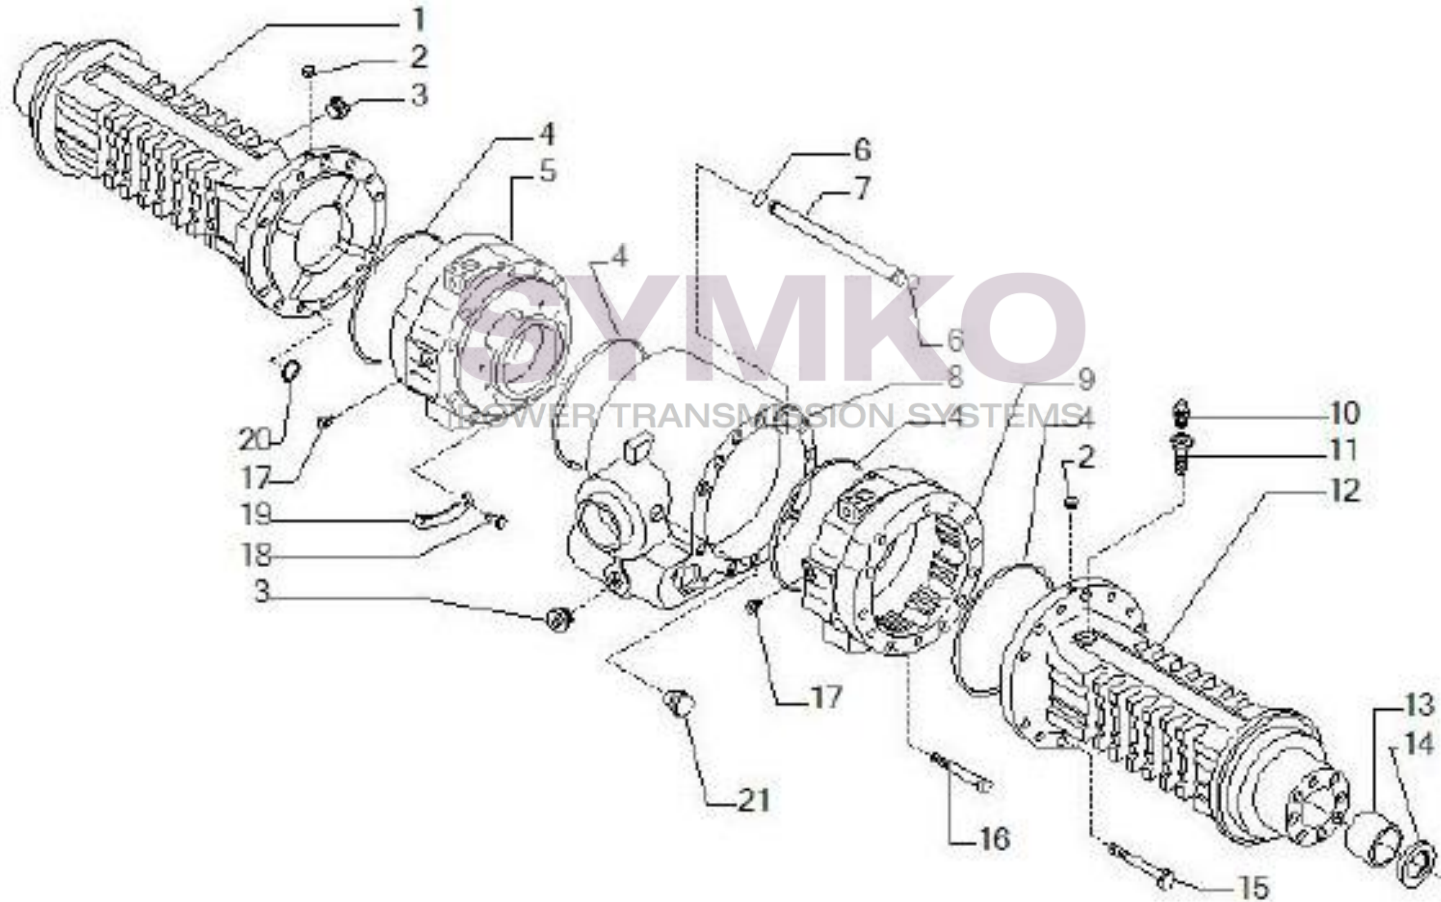

## VUES PONT CARRARO N°150006

Vue N°1

SYMKO – Parc d’activité de Tournebride – 23 Rue de la Guillauderie 44118  
LA CHEVROLIERE

Tél : 02 51 70 13 13 - fax : 02 51 70 04 04

[contact@symko.fr](mailto:contact@symko.fr)