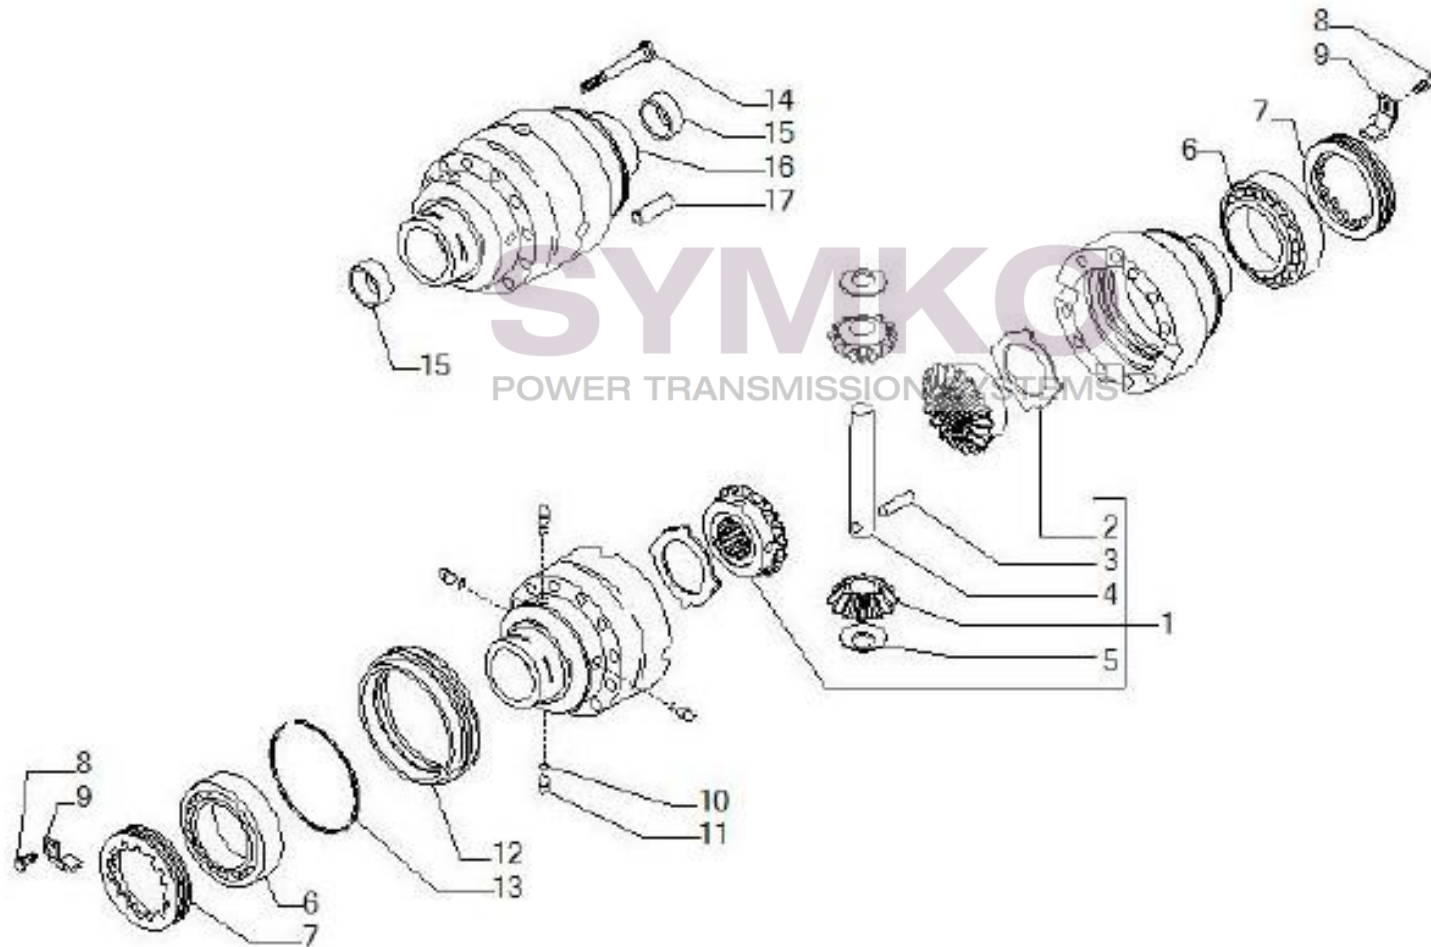

VUES PONT CARRARO N°150006

Vue N°3

SYMKO – Parc d’activité de Tournebride – 23 Rue de la Guillauderie 44118
LA CHEVROLIERE

Tél : 02 51 70 13 13 - fax : 02 51 70 04 04

contact@symko.fr

www.symko.fr