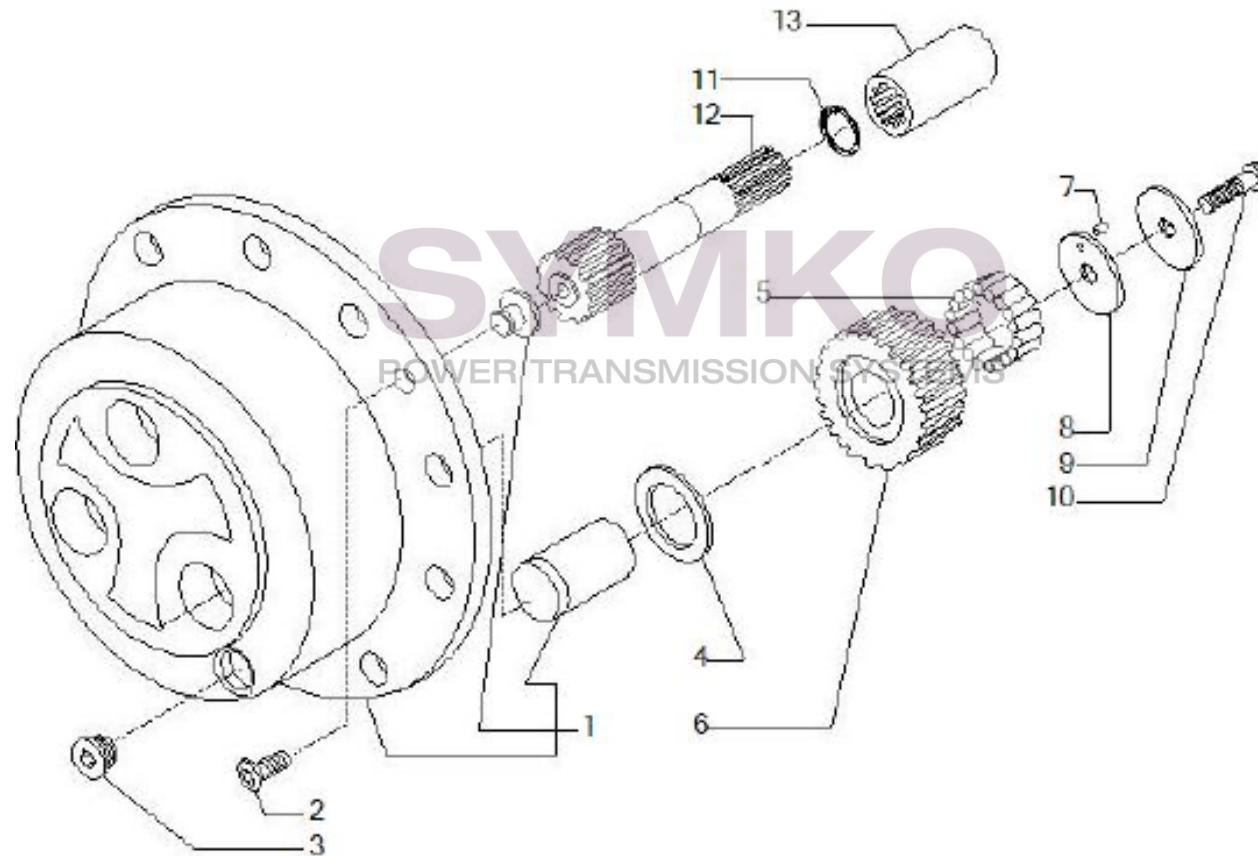

VUES PONT CARRARO N°150006

Vue N°8

SYMKO – Parc d’activité de Tournebride – 23 Rue de la Guillauderie 44118
LA CHEVROLIERE

Tél : 02 51 70 13 13 - fax : 02 51 70 04 04

contact@symko.fr

www.symko.fr