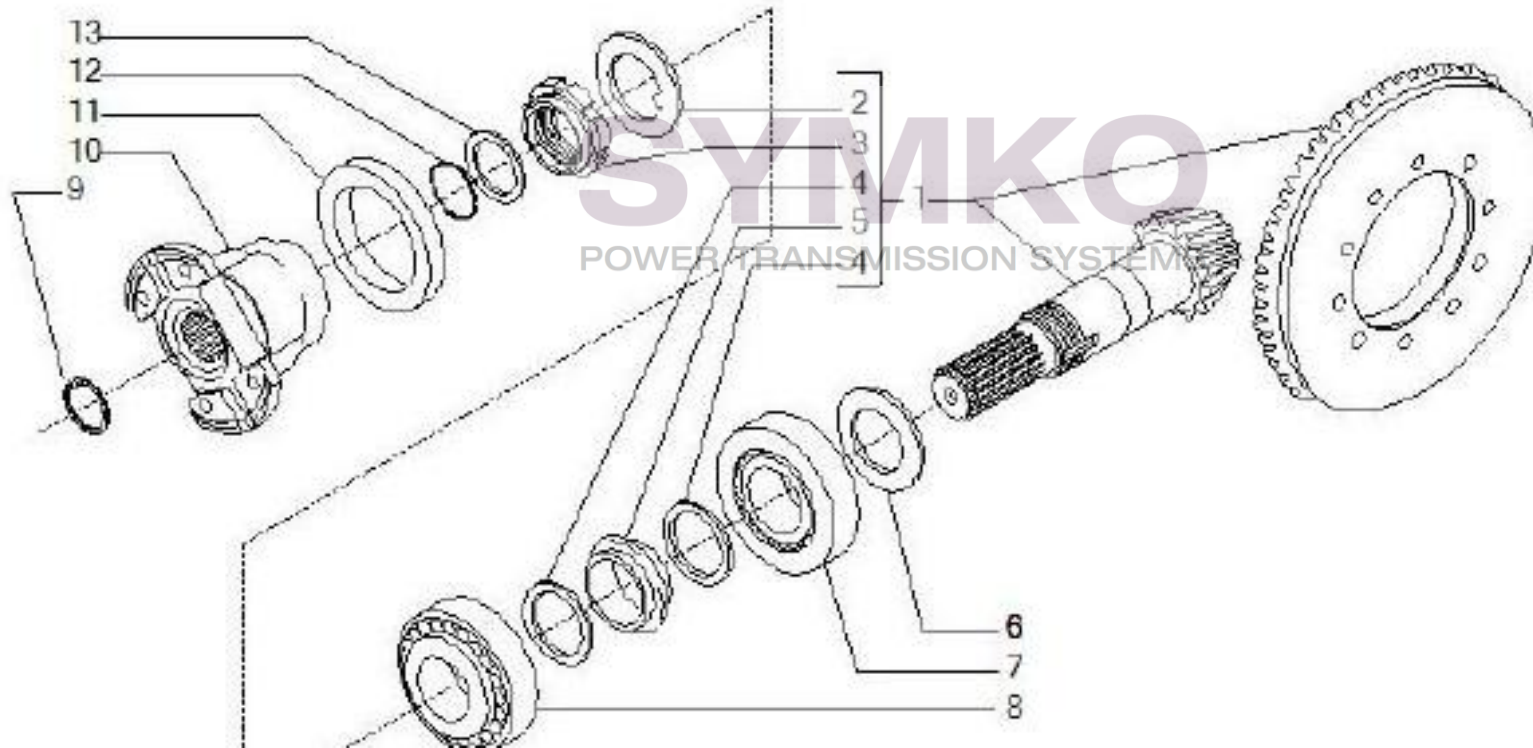

VUES PONT CARRARO N°150006

Vue N°2

SYMKO – Parc d’activité de Tournebride – 23 Rue de la Guillauderie 44118
LA CHEVROLIERE

Tél : 02 51 70 13 13 - fax : 02 51 70 04 04

contact@symko.fr

www.symko.fr