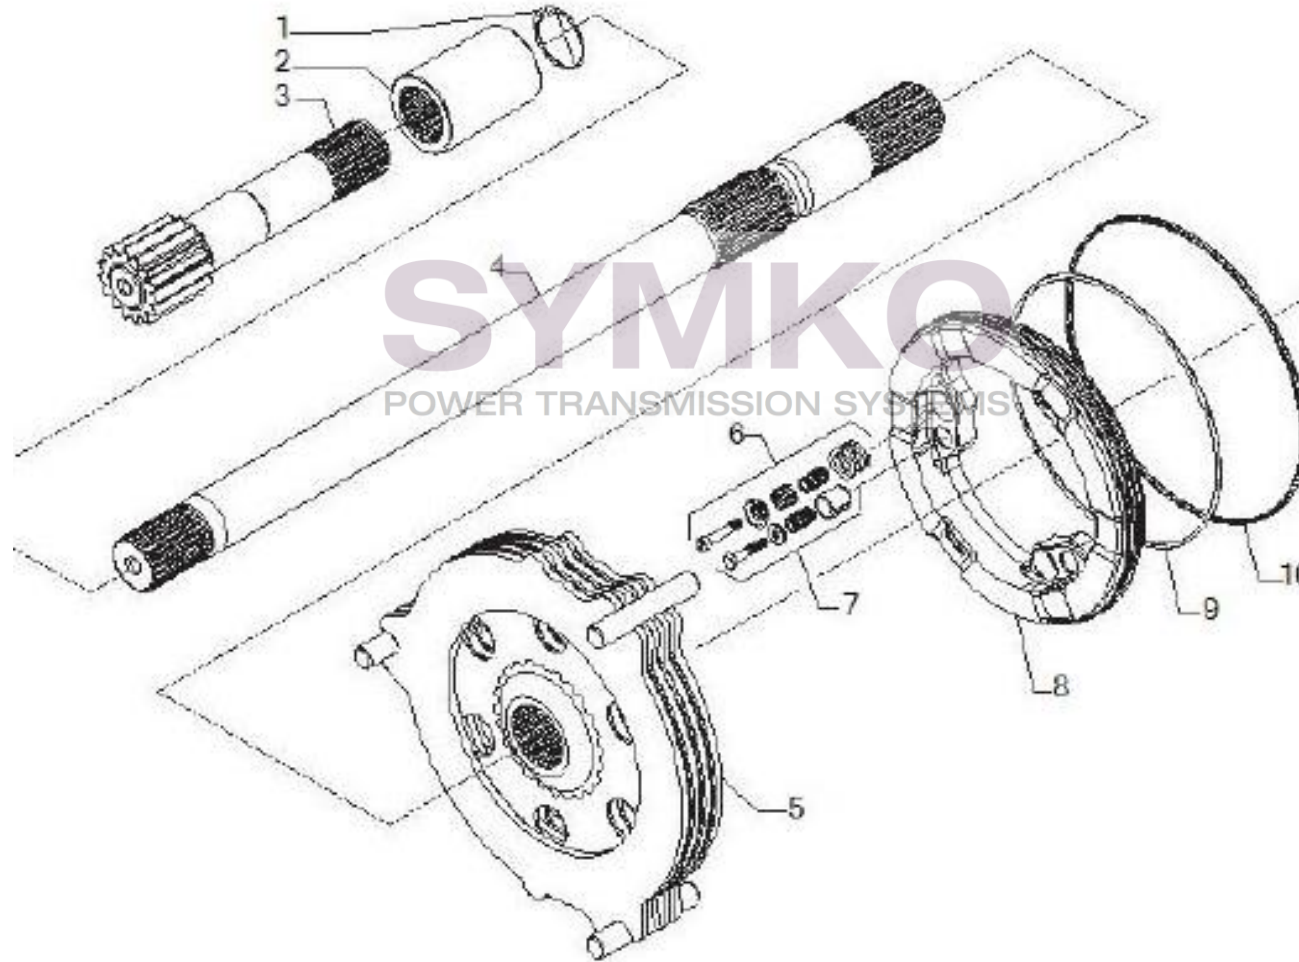

VUES PONT CARRARO N°150018

Vue N°4

SYMKO – Parc d’activité de Tournebride – 23 Rue de la Guillauderie 44118
LA CHEVROLIERE

Tél : 02 51 70 13 13 - fax : 02 51 70 04 04

contact@symko.fr

www.symko.fr