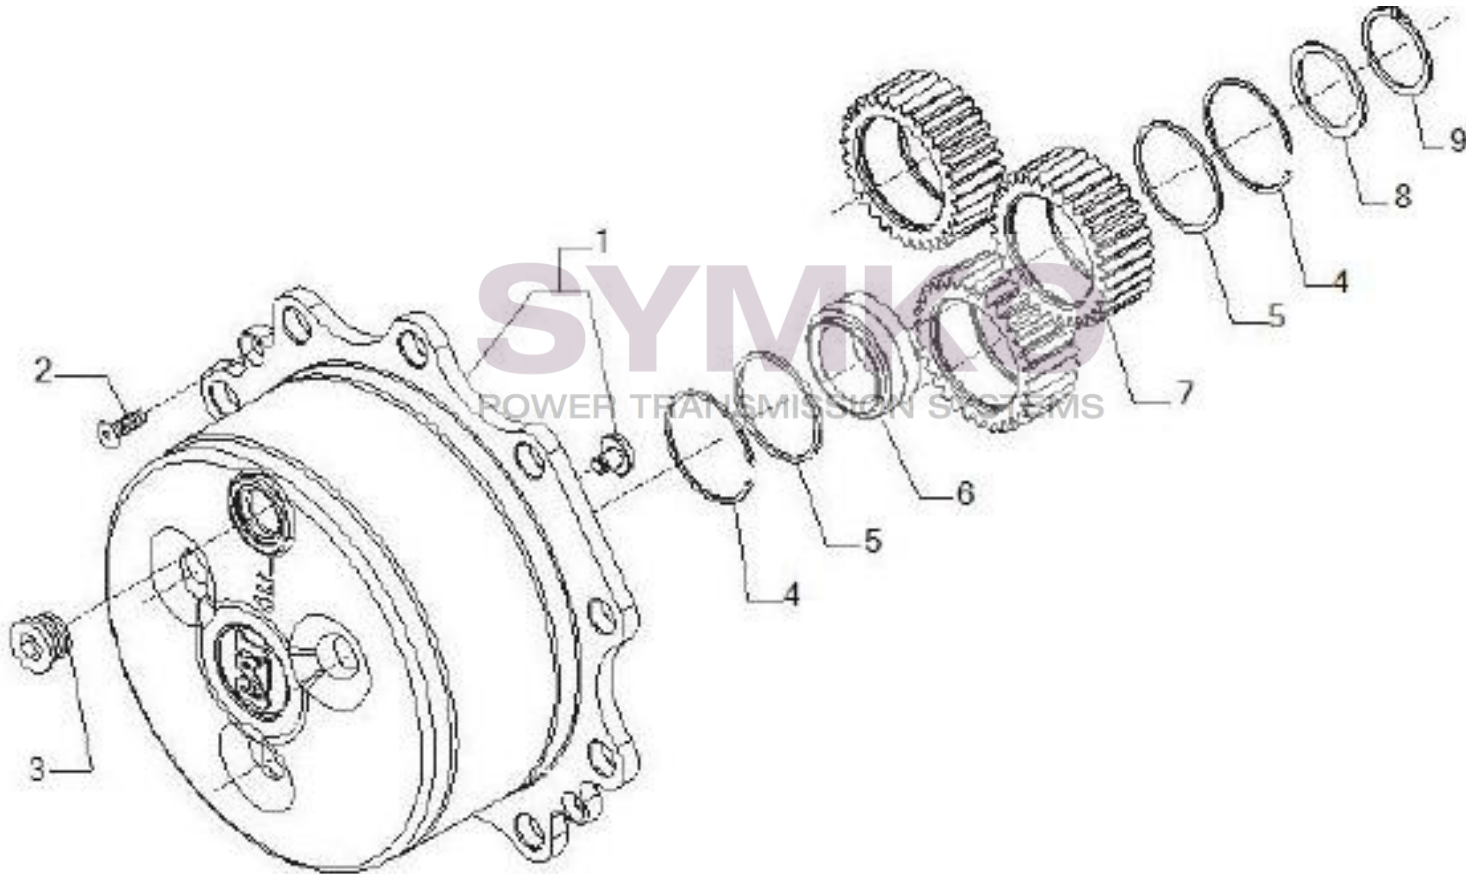

VUES PONT CARRARO N°150018

Vue N°6

SYMKO – Parc d’activité de Tournebride – 23 Rue de la Guillauderie 44118
LA CHEVROLIERE

Tél : 02 51 70 13 13 - fax : 02 51 70 04 04

contact@symko.fr

www.symko.fr