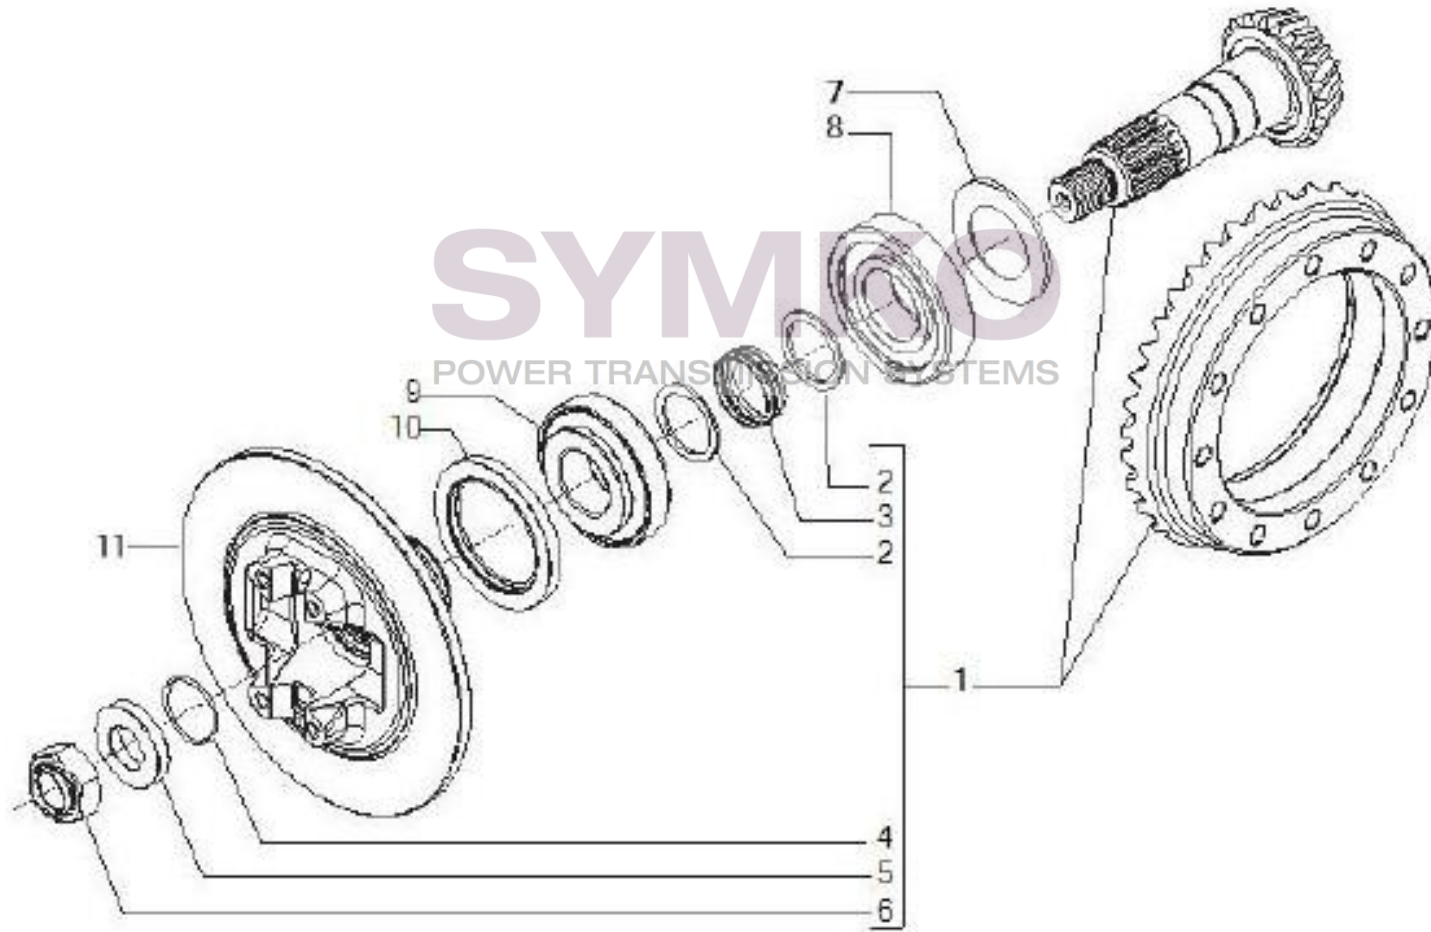

VUES PONT CARRARO N°150018

Vue N°2

SYMKO – Parc d’activité de Tournebride – 23 Rue de la Guillauderie 44118
LA CHEVROLIERE

Tél : 02 51 70 13 13 - fax : 02 51 70 04 04

contact@symko.fr

www.symko.fr