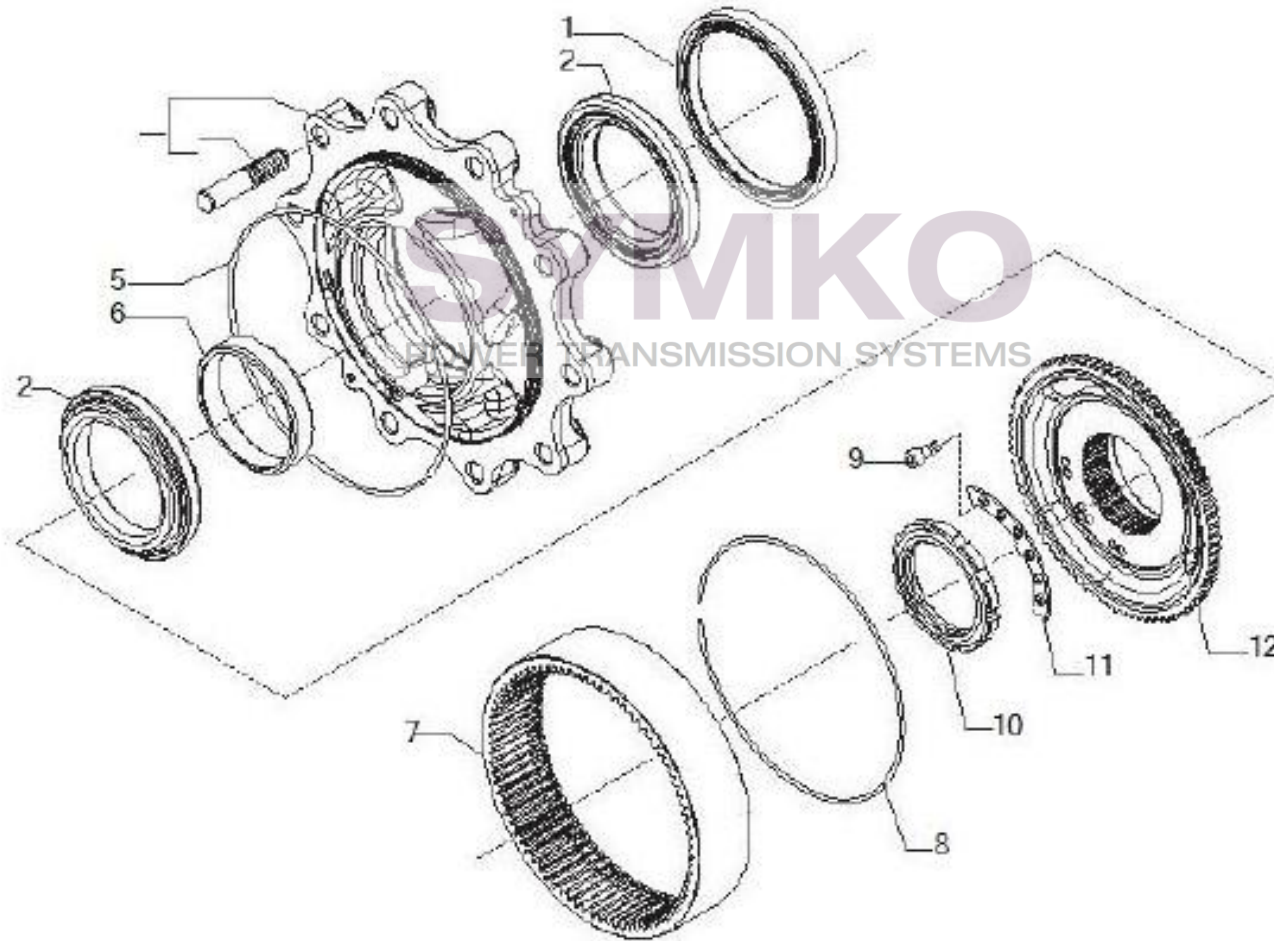

VUES PONT CARRARO N°150018

Vue N°5

SYMKO – Parc d'activité de Tournebride – 23 Rue de la Guillauderie 44118
LA CHEVROLIERE

Tél : 02 51 70 13 13 - fax : 02 51 70 04 04

contact@symko.fr

www.symko.fr