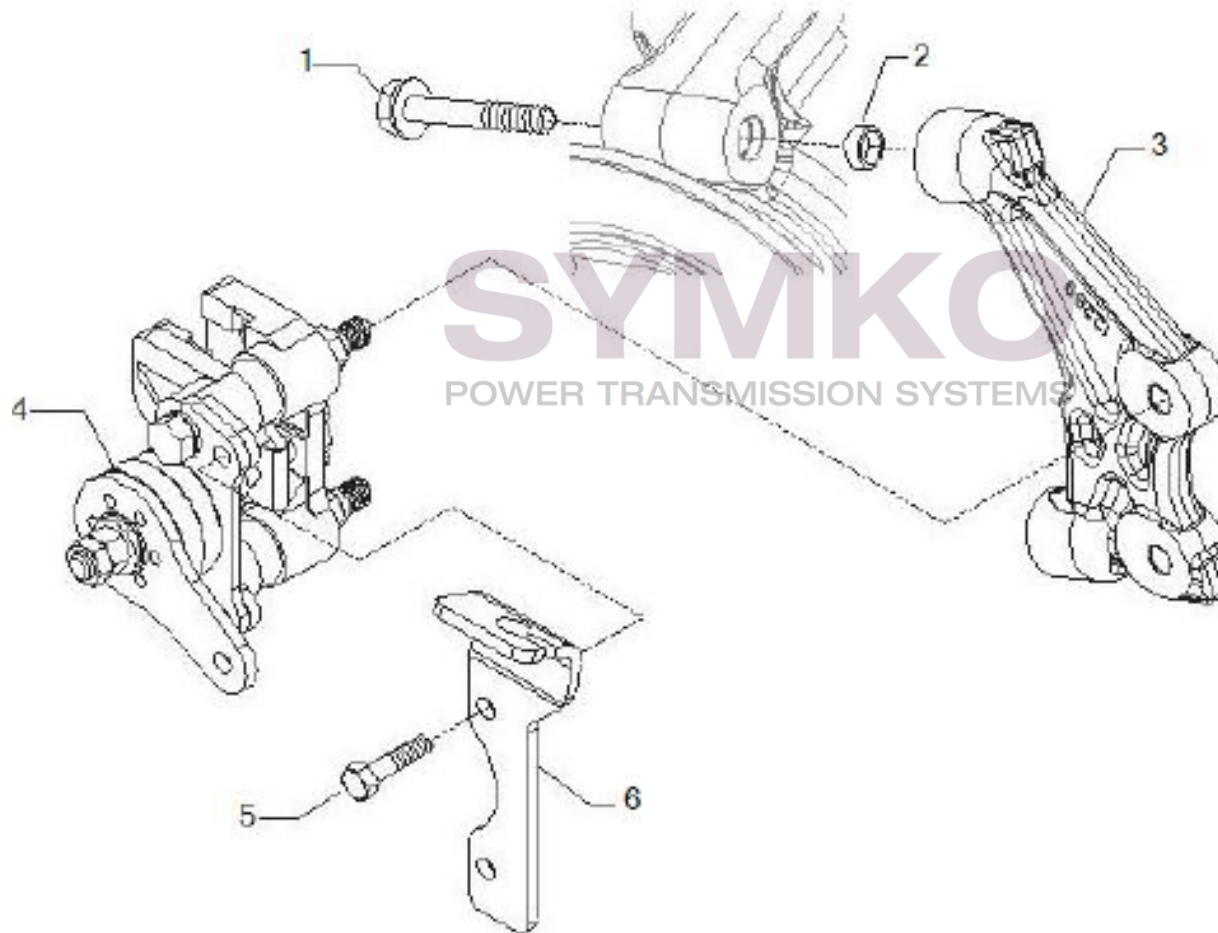

VUES PONT CARRARO N°150018

Vue N°7

SYMKO – Parc d’activité de Tournebride – 23 Rue de la Guillauderie 44118
LA CHEVROLIERE

Tél : 02 51 70 13 13 - fax : 02 51 70 04 04

contact@symko.fr

www.symko.fr