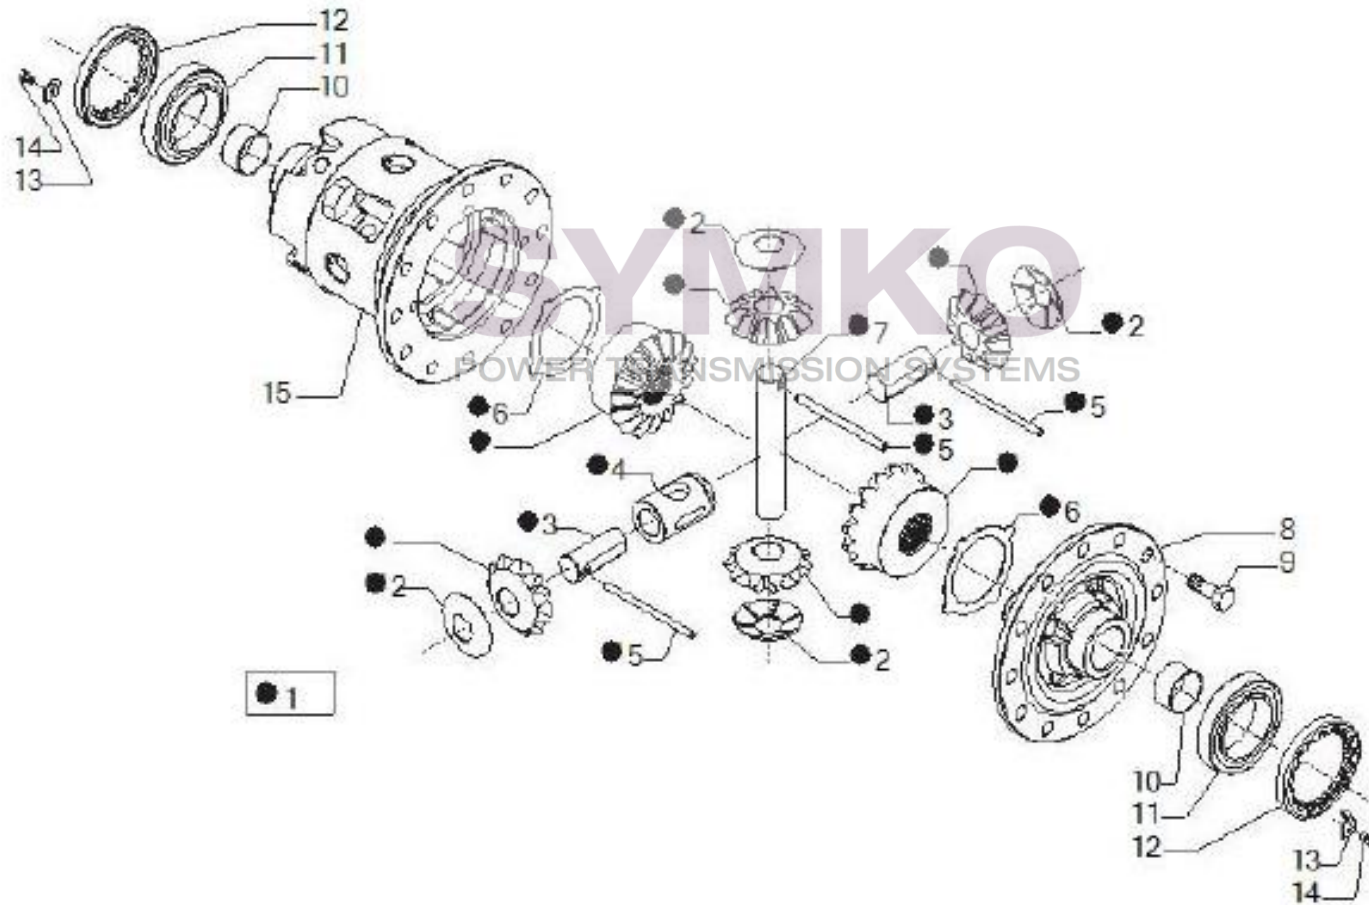

Vue N°2

SYMKO – Parc d’activité de Tournebride – 23 Rue de la Guillauderie 44118
LA CHEVROLIERE

Tél : 02 51 70 13 13 - fax : 02 51 70 04 04

contact@symko.fr

www.symko.fr

VUES PONT CARRARO N°150018

Vue N°3

SYMKO – Parc d’activité de Tournebride – 23 Rue de la Guillauderie 44118
LA CHEVROLIERE