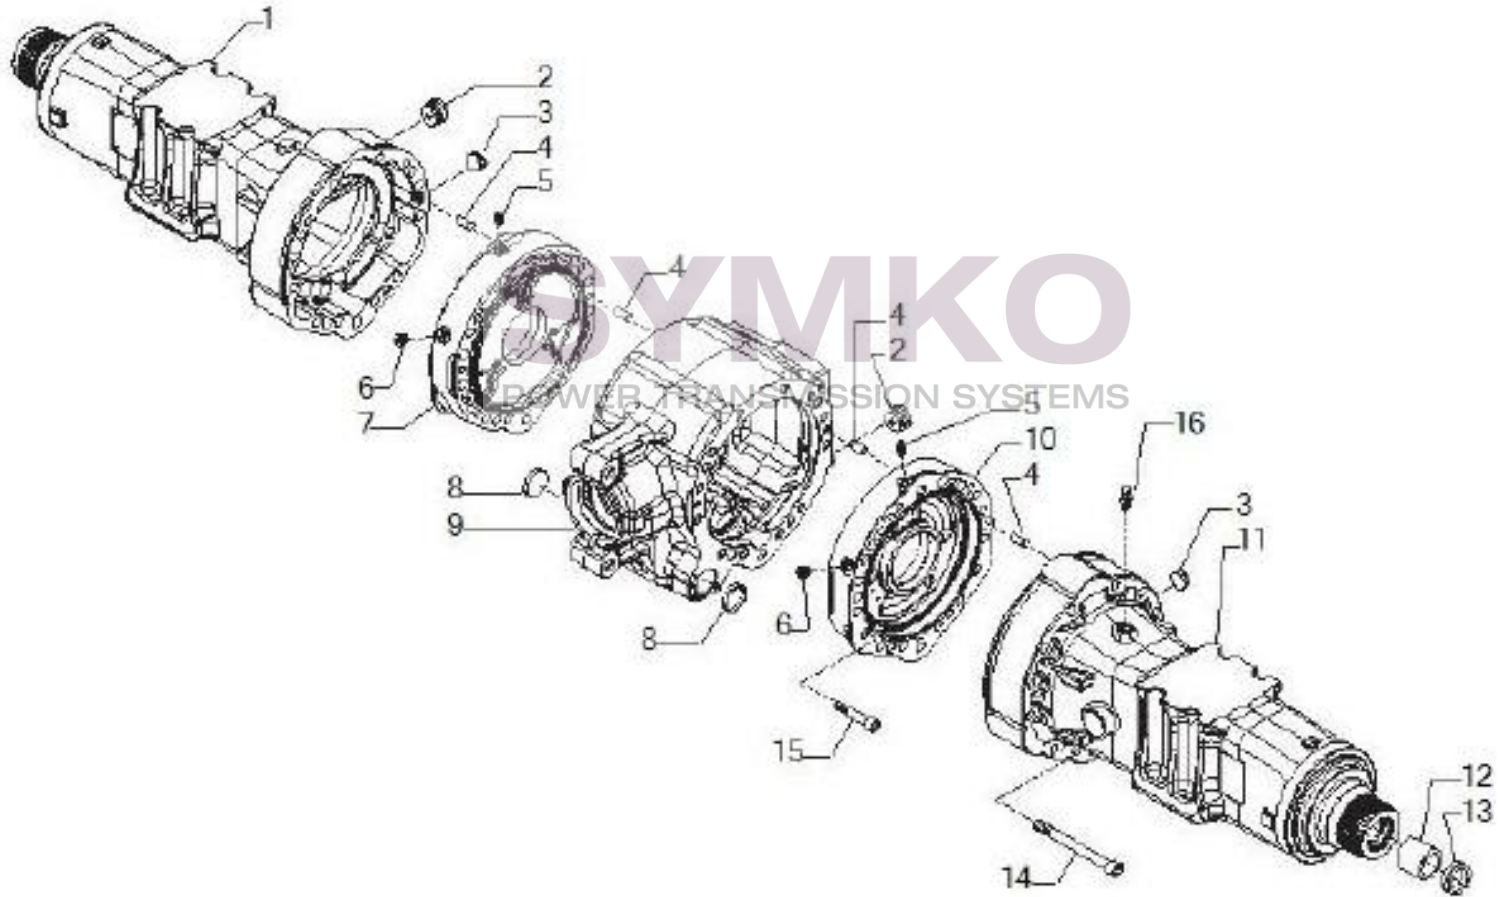

VUES PONT CARRARO N°150018

Vue N°1

SYMKO – Parc d’activité de Tournebride – 23 Rue de la Guillauderie 44118
LA CHEVROLIERE

Tél : 02 51 70 13 13 - fax : 02 51 70 04 04

contact@symko.fr

www.symko.fr

VUES PONT CARRARO N°150018