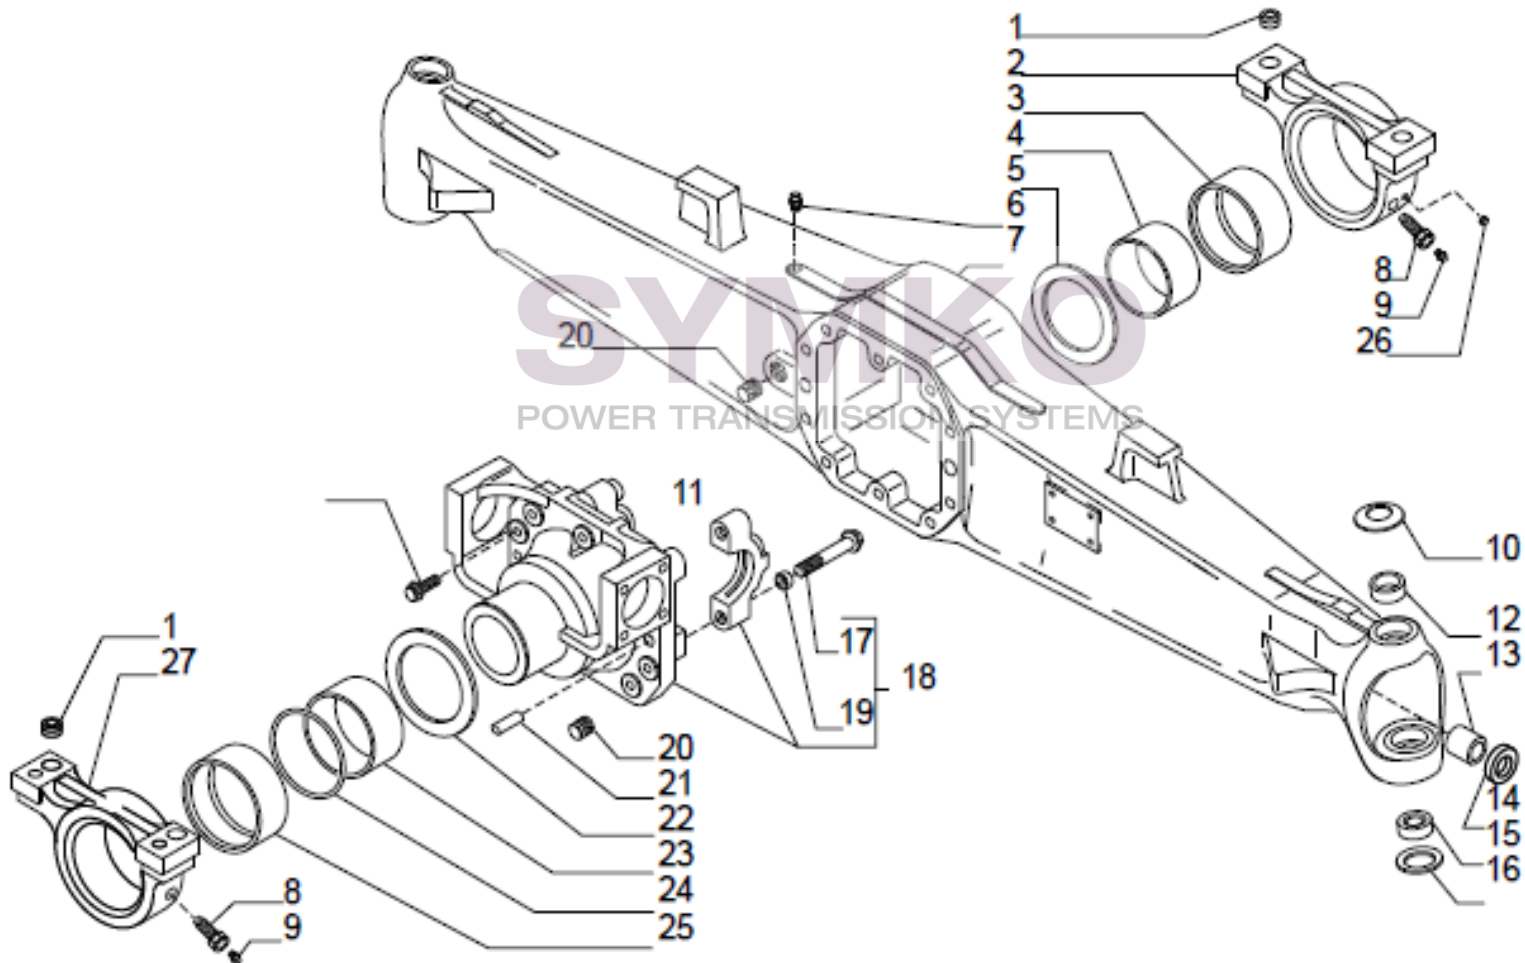

SYMKO

POWER TRANSMISSION SYSTEMS

VUES PONT CARRARO N°150119

Vue N°1

SYMKO – Parc d'activité de Tournebride – 23 Rue de la Guillauderie 44118
LA CHEVROLIERE

Tél : 02 51 70 13 13 - fax : 02 51 70 04 04

contact@symko.fr

www.symko.fr