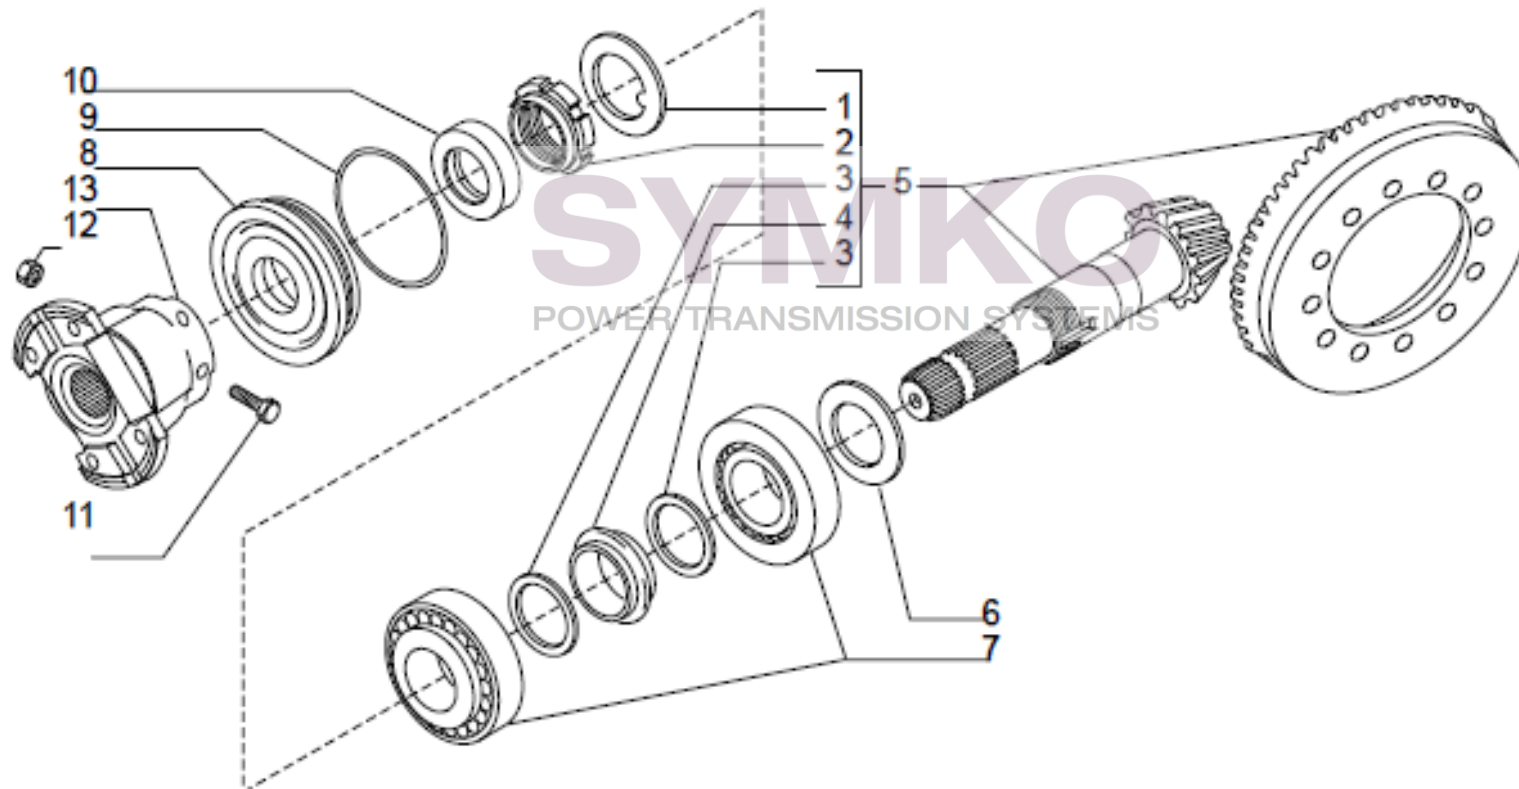

VUES PONT CARRARO N°150119

Vue N°3

SYMKO – Parc d'activité de Tournebride – 23 Rue de la Guillauderie 44118
LA CHEVROLIERE

Tél : 02 51 70 13 13 - fax : 02 51 70 04 04

contact@symko.fr

www.symko.fr