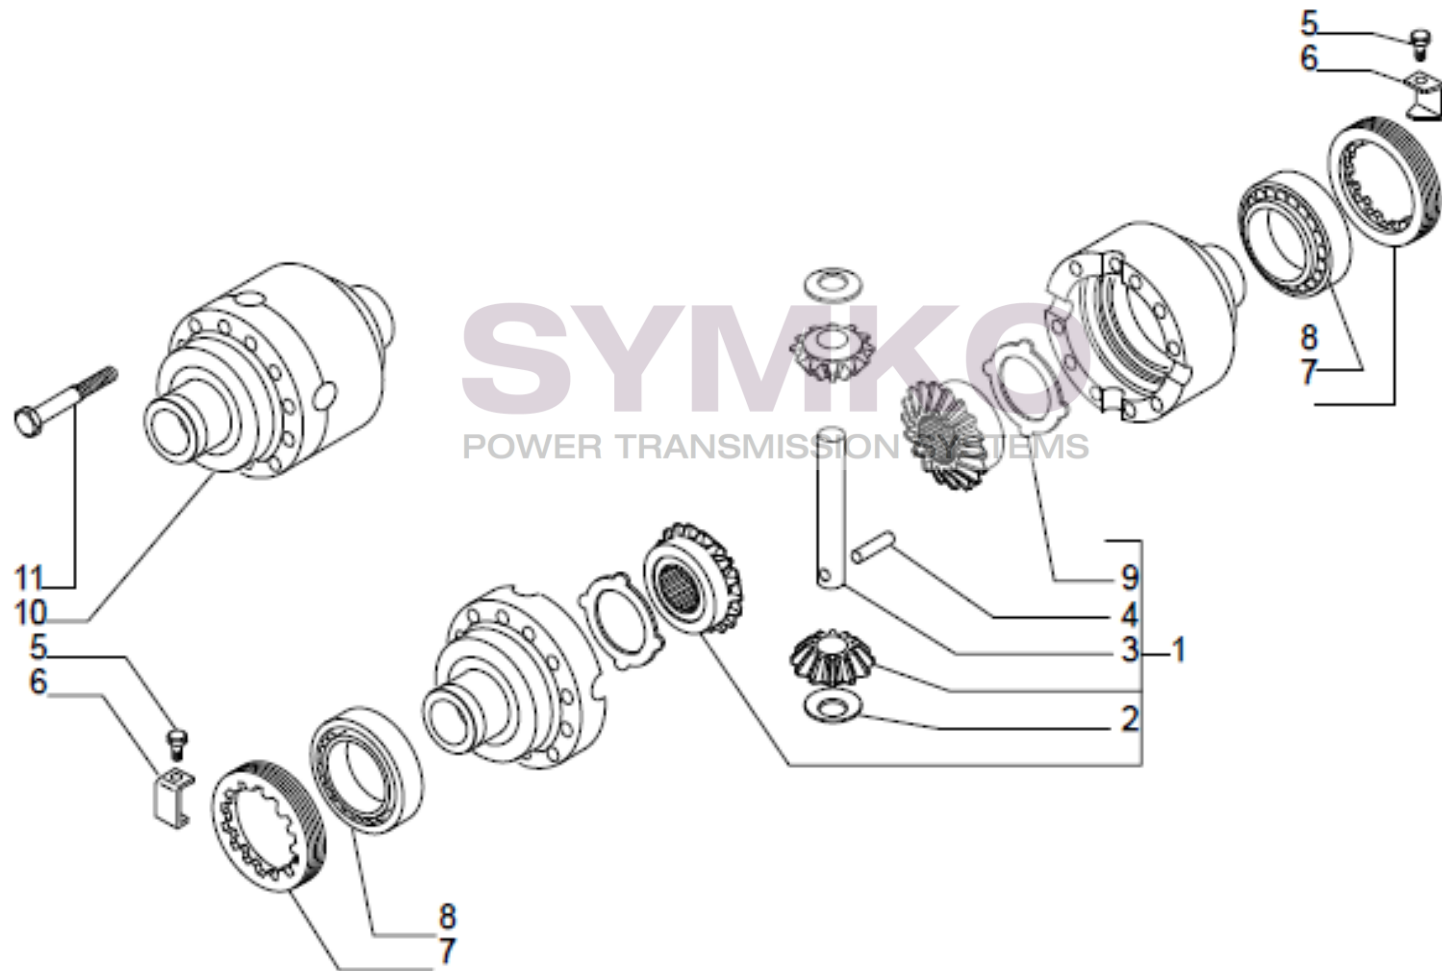

VUES PONT CARRARO N°150119

Vue N°4

SYMKO – Parc d’activité de Tournebride – 23 Rue de la Guillauderie 44118
LA CHEVROLIERE

Tél : 02 51 70 13 13 - fax : 02 51 70 04 04

contact@symko.fr

www.symko.fr