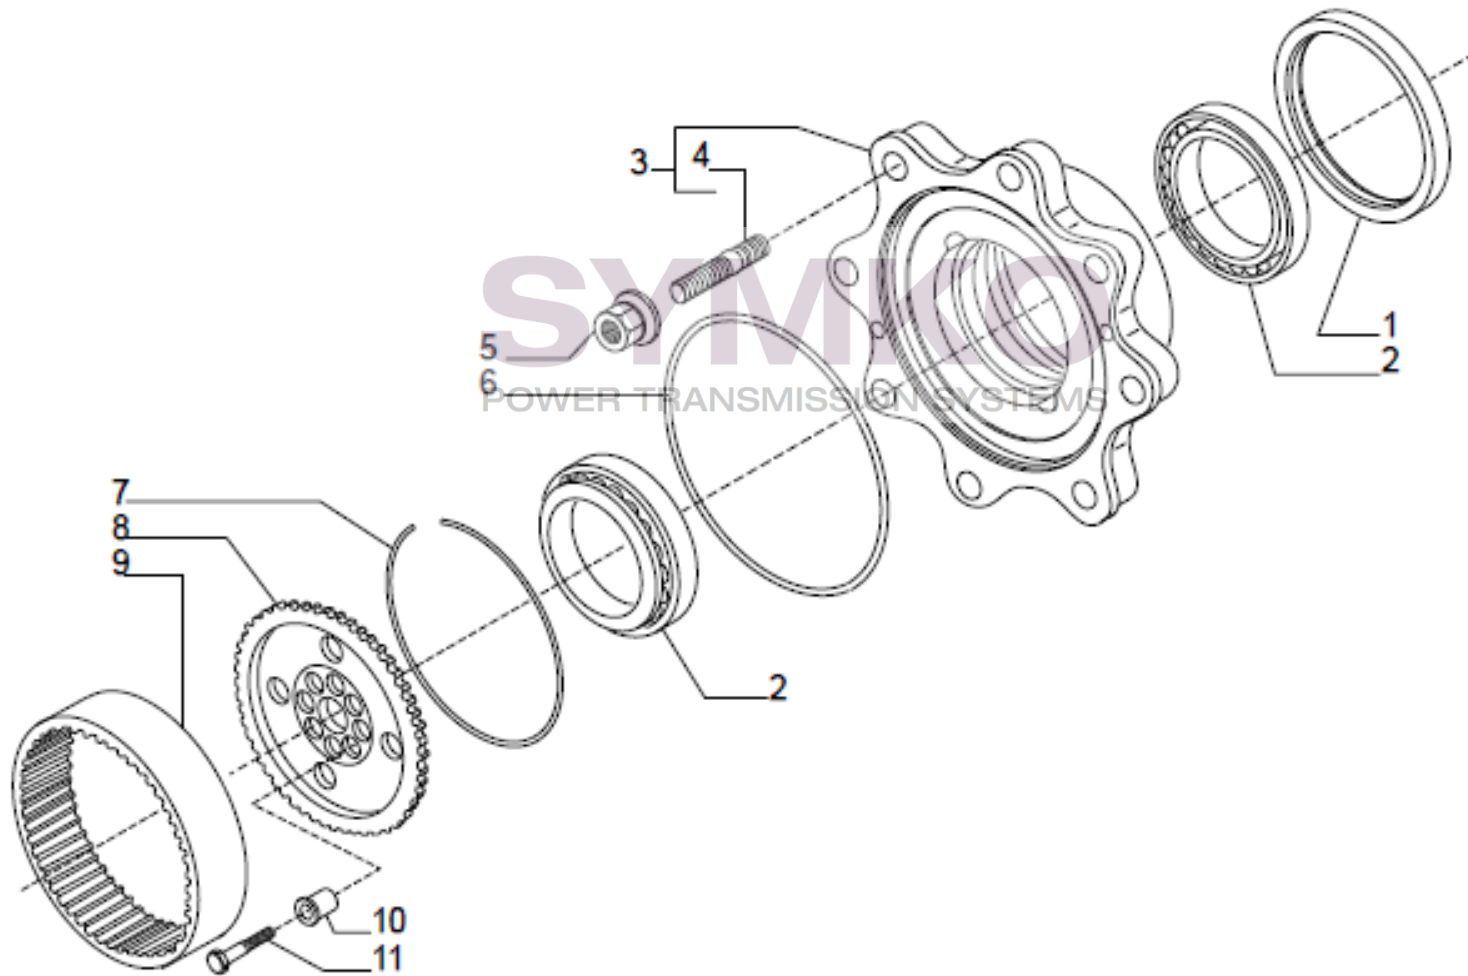

VUES PONT CARRARO N°150119

Vue N°6

SYMKO – Parc d’activité de Tournebride – 23 Rue de la Guillauderie 44118
LA CHEVROLIERE

Tél : 02 51 70 13 13 - fax : 02 51 70 04 04

contact@symko.fr

www.symko.fr