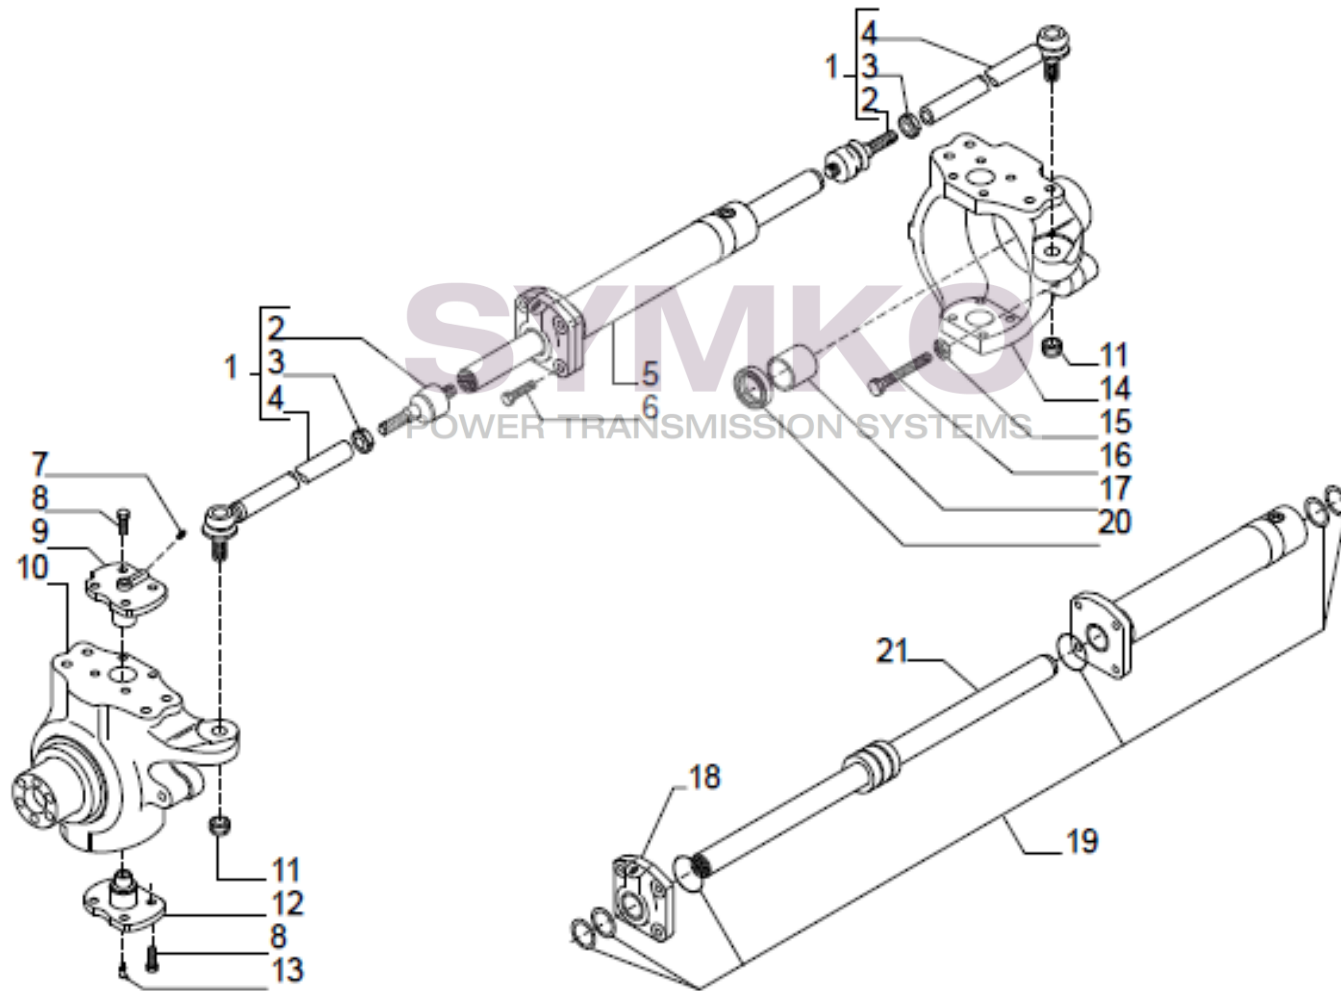

VUES PONT CARRARO N°150119

Vue N°2

SYMKO – Parc d’activité de Tournebride – 23 Rue de la Guillauderie 44118
LA CHEVROLIERE

Tél : 02 51 70 13 13 - fax : 02 51 70 04 04

contact@symko.fr

www.symko.fr