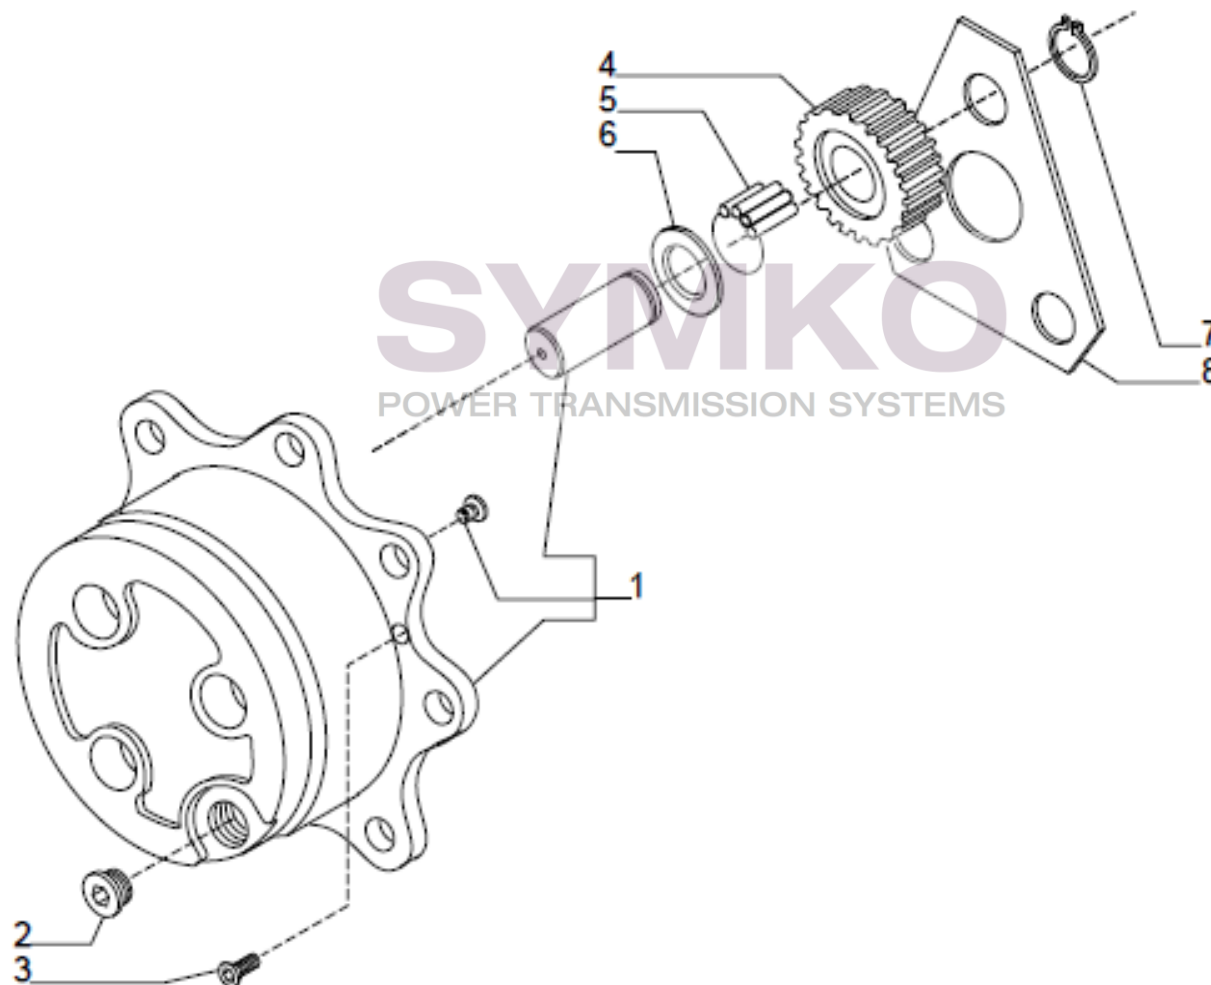

contact@symko.fr

www.symko.fr

SYMKO

POWER TRANSMISSION SYSTEMS

VUES PONT CARRARO N°150119

Vue N°7

SYMKO – Parc d'activité de Tournebride – 23 Rue de la Guillauderie 44118
LA CHEVROLIERE

Tél : 02 51 70 13 13 - fax : 02 51 70 04 04