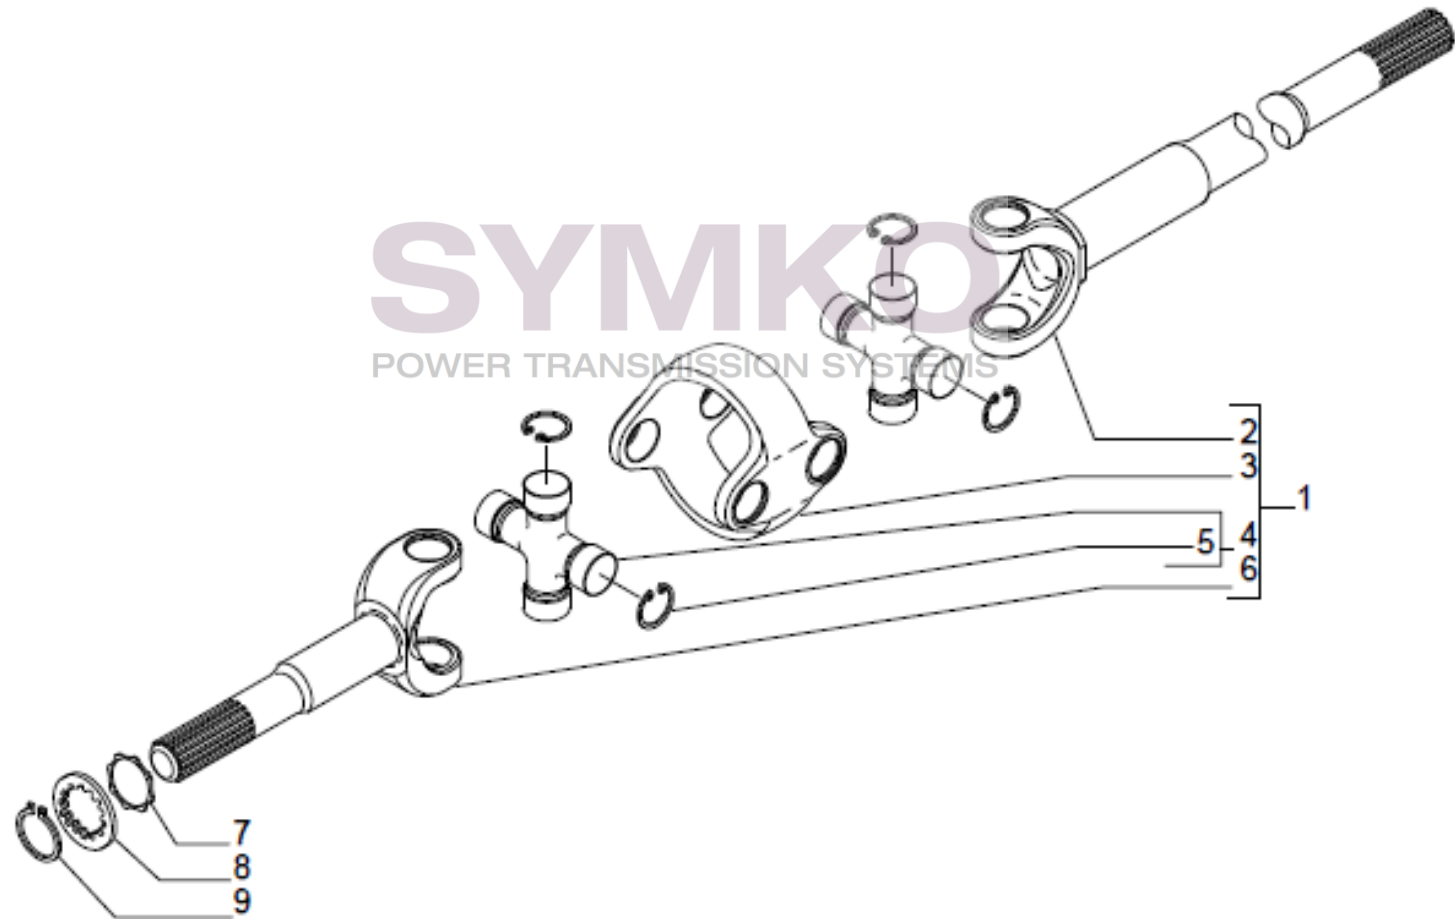

Vue N°4

SYMKO – Parc d’activité de Tournebride – 23 Rue de la Guillauderie 44118
LA CHEVROLIERE

Tél : 02 51 70 13 13 - fax : 02 51 70 04 04

contact@symko.fr

www.symko.fr

VUES PONT CARRARO N°150119

Vue N°5

SYMKO – Parc d’activité de Tournebride – 23 Rue de la Guillauderie 44118
LA CHEVROLIERE