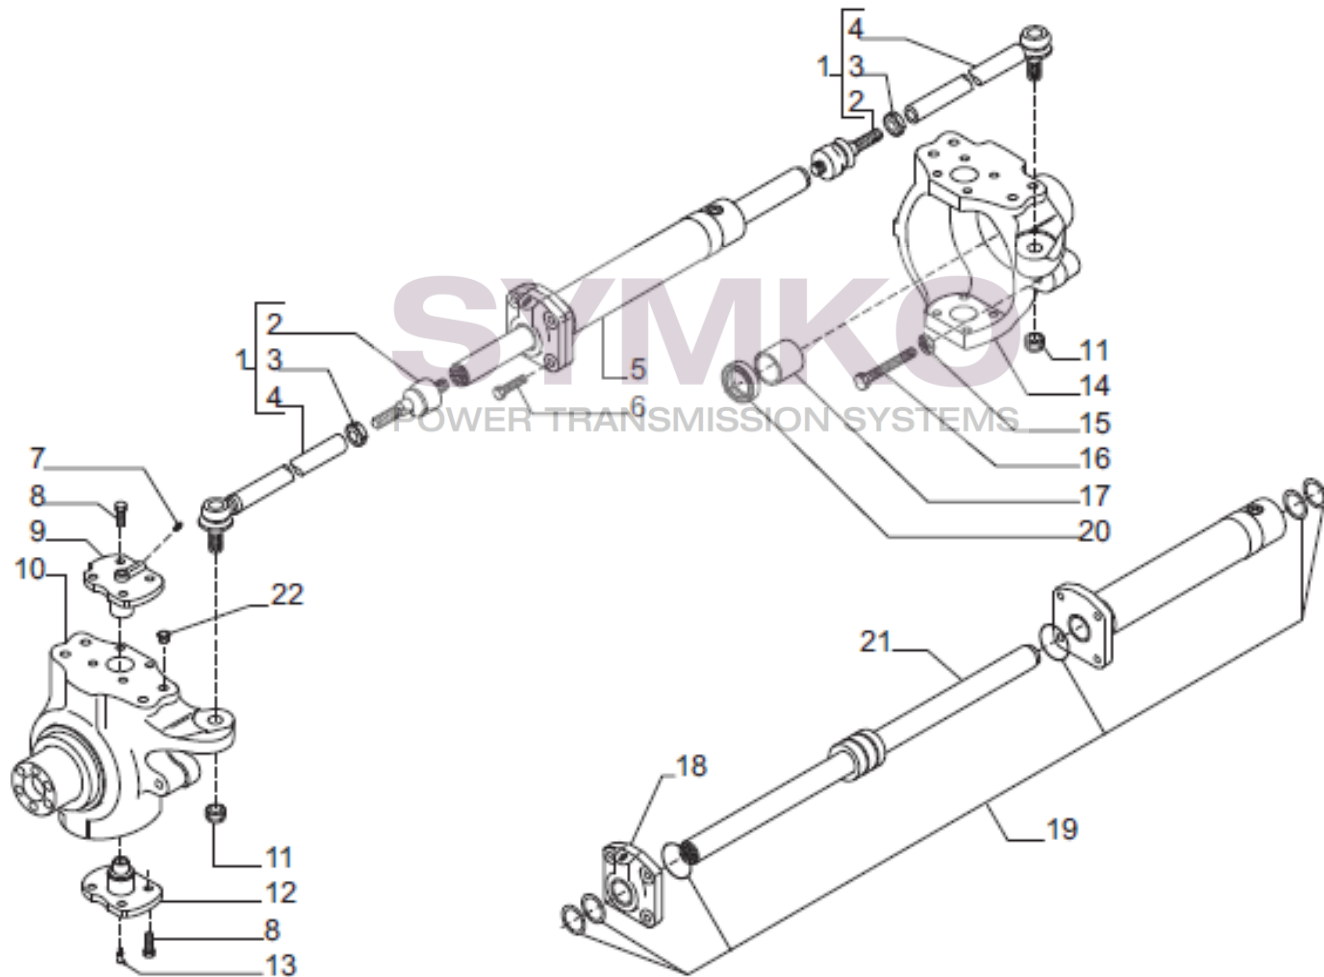

www.symko.fr

VUES PONT CARRARO N°150120

Vue N°2

SYMKO – Parc d’activité de Tournebride – 23 Rue de la Guillauderie 44118
LA CHEVROLIERE

Tél : 02 51 70 13 13 - fax : 02 51 70 04 04

contact@symko.fr

www.symko.fr