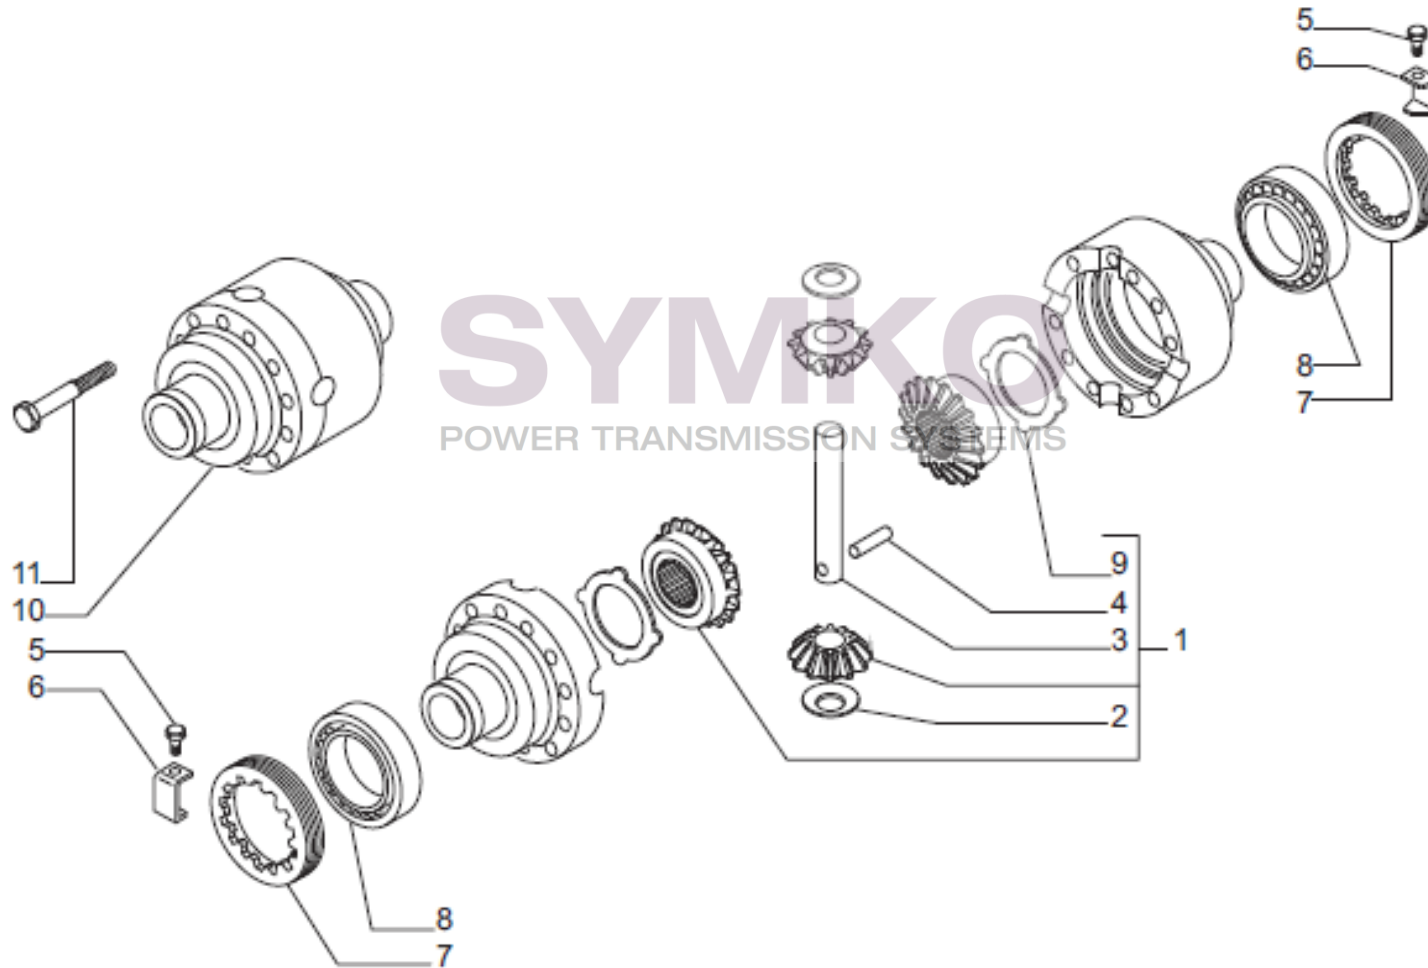

VUES PONT CARRARO N°150120

Vue N°4

SYMKO – Parc d’activité de Tournebride – 23 Rue de la Guillauderie 44118
LA CHEVROLIERE

Tél : 02 51 70 13 13 - fax : 02 51 70 04 04

contact@symko.fr

www.symko.fr