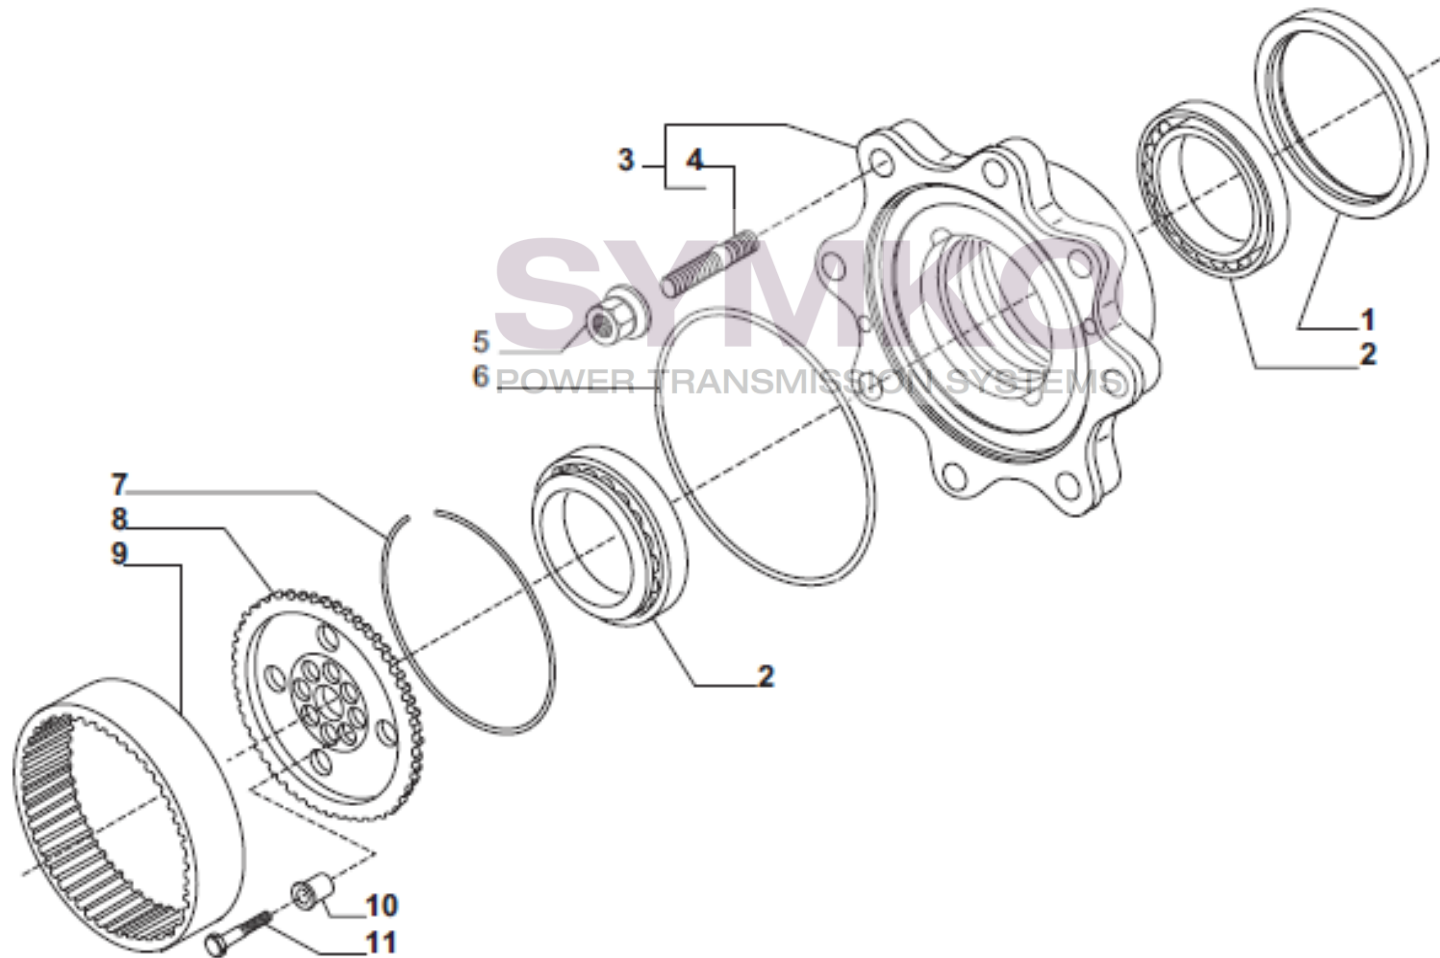

VUES PONT CARRARO N°150120

Vue N°6

SYMKO – Parc d’activité de Tournebride – 23 Rue de la Guillauderie 44118
LA CHEVROLIERE

Tél : 02 51 70 13 13 - fax : 02 51 70 04 04

contact@symko.fr

www.symko.fr