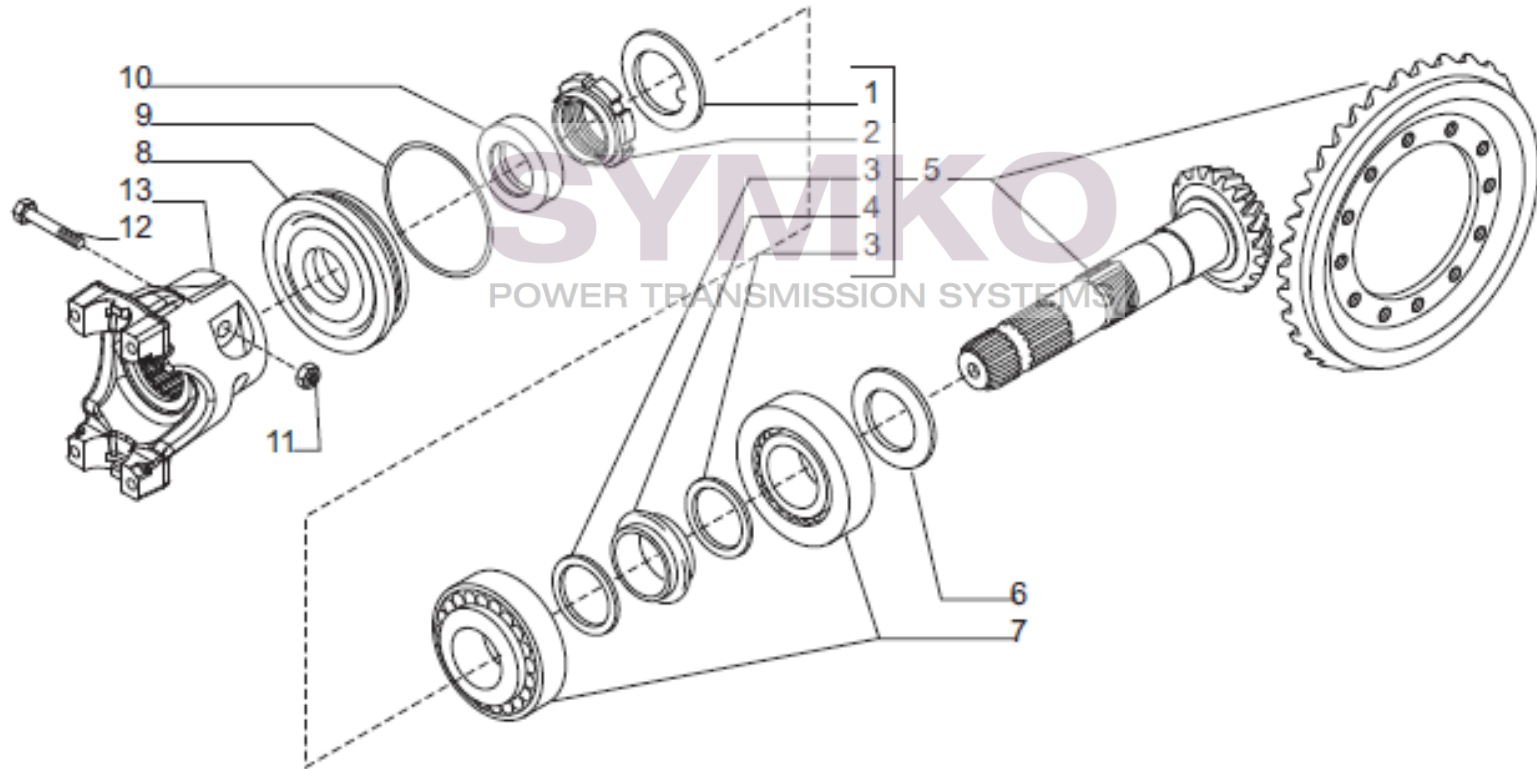

VUES PONT CARRARO N°150120

Vue N°3

SYMKO – Parc d'activité de Tournebride – 23 Rue de la Guillauderie 44118
LA CHEVROLIERE

Tél : 02 51 70 13 13 - fax : 02 51 70 04 04

contact@symko.fr

www.symko.fr