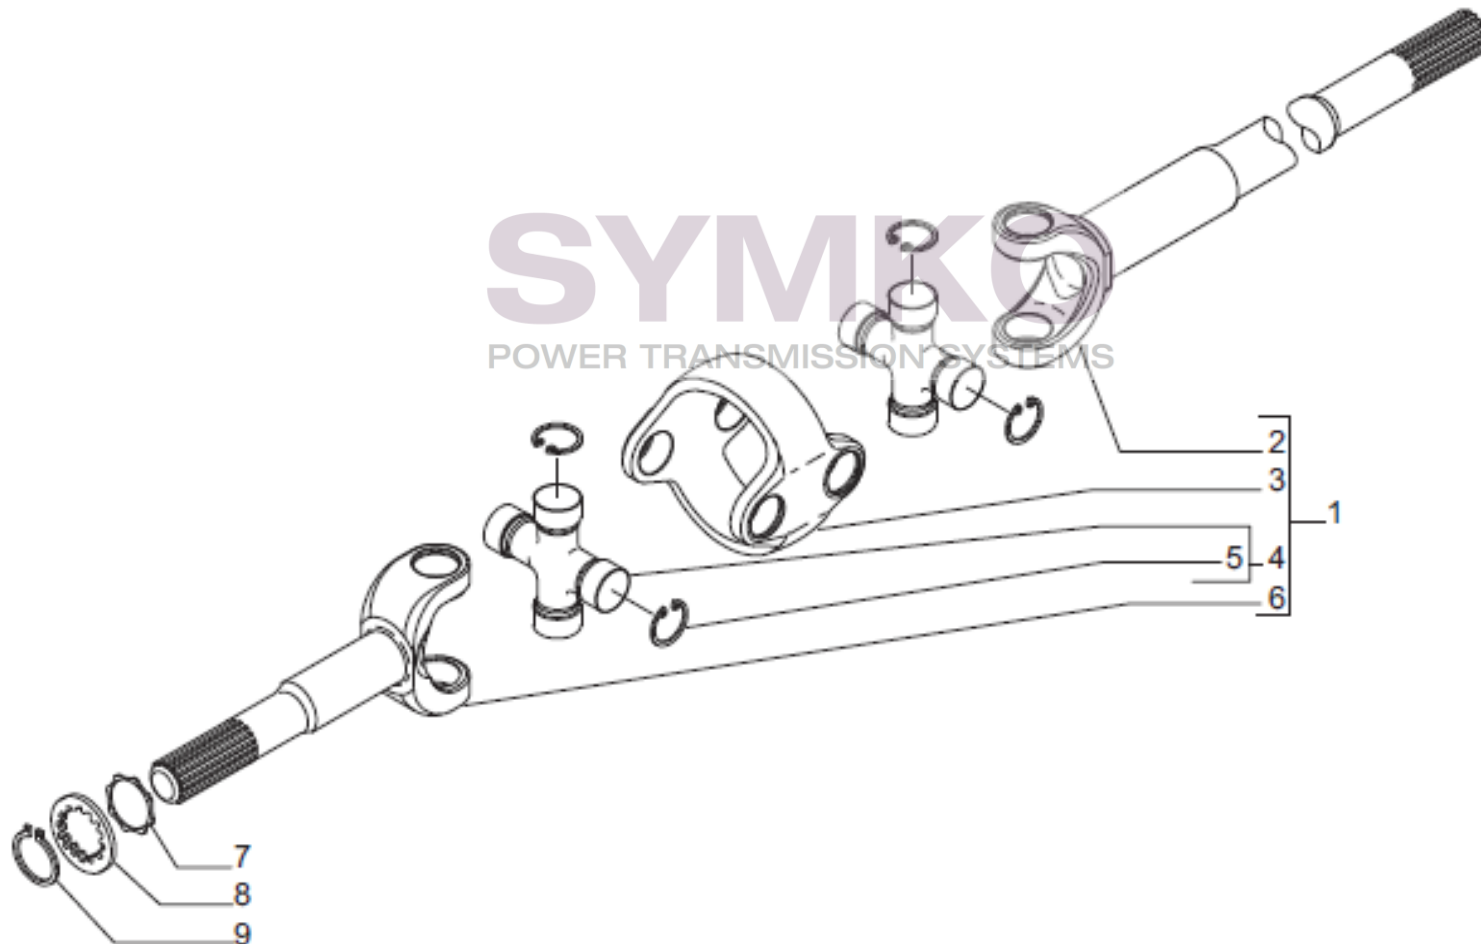

Vue N°4

SYMKO – Parc d’activité de Tournebride – 23 Rue de la Guillauderie 44118
LA CHEVROLIERE

Tél : 02 51 70 13 13 - fax : 02 51 70 04 04

contact@symko.fr

www.symko.fr

VUES PONT CARRARO N°150120

Vue N°5

SYMKO – Parc d'activité de Tournebride – 23 Rue de la Guillauderie 44118
LA CHEVROLIERE