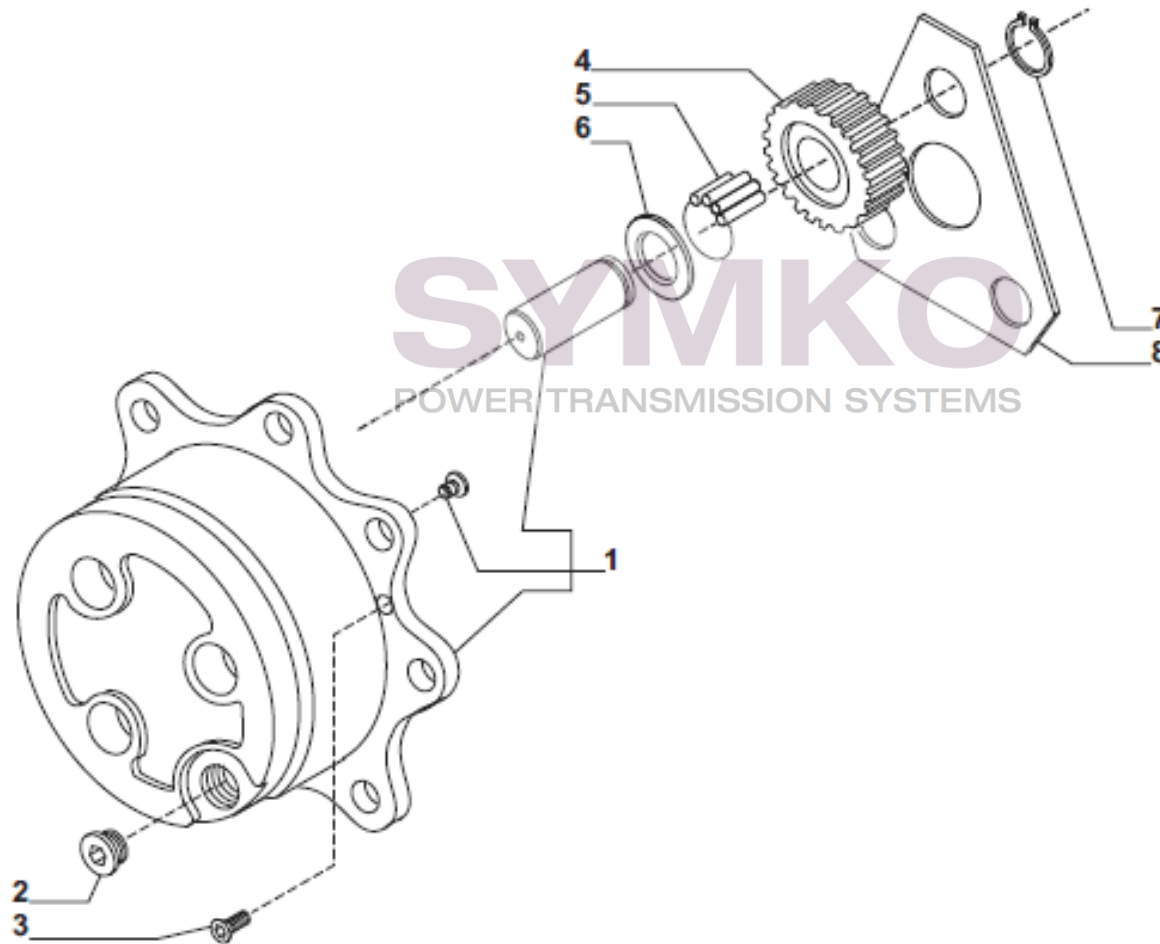

VUES PONT CARRARO N°150120

Vue N°7

SYMKO – Parc d’activité de Tournebride – 23 Rue de la Guillauderie 44118
LA CHEVROLIERE

Tél : 02 51 70 13 13 - fax : 02 51 70 04 04

contact@symko.fr

www.symko.fr