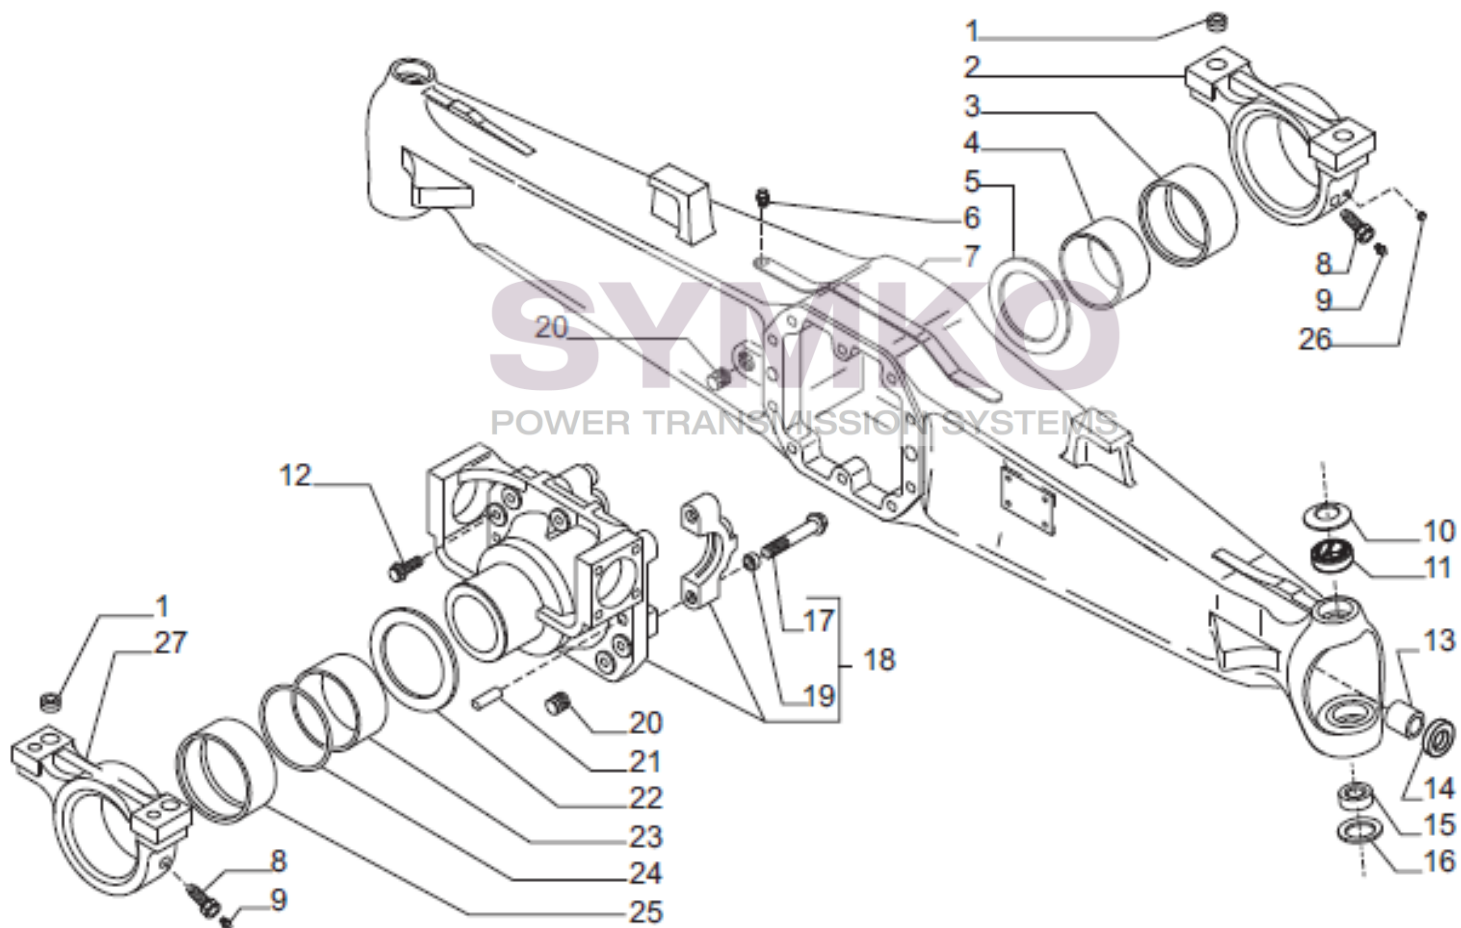

SYMKO

POWER TRANSMISSION SYSTEMS

VUES PONT CARRARO N°150120

Vue N°1

SYMKO – Parc d'activité de Tournebride – 23 Rue de la Guillauderie 44118
LA CHEVROLIERE

Tél : 02 51 70 13 13 - fax : 02 51 70 04 04

contact@symko.fr

www.symko.fr