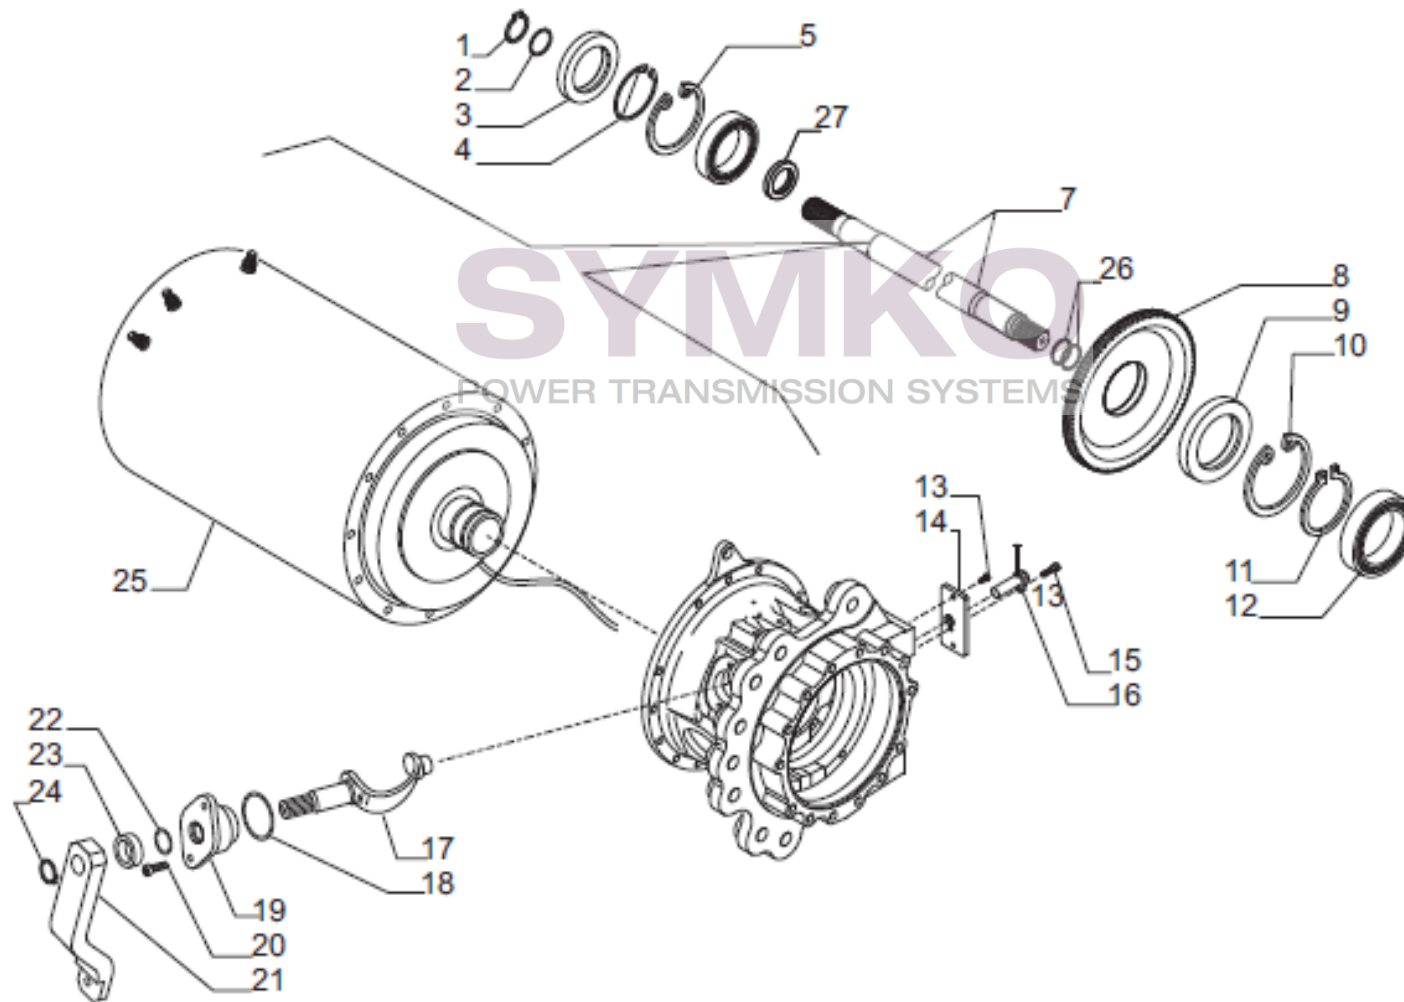

Tél : 02 51 70 13 13 - fax : 02 51 70 04 04

contact@symko.fr

www.symko.fr

SYMKO

POWER TRANSMISSION SYSTEMS

VUES PONT CARRARO N°150134

Vue N°5

SYMKO – Parc d’activité de Tournebride – 23 Rue de la Guillauderie 44118
LA CHEVROLIERE