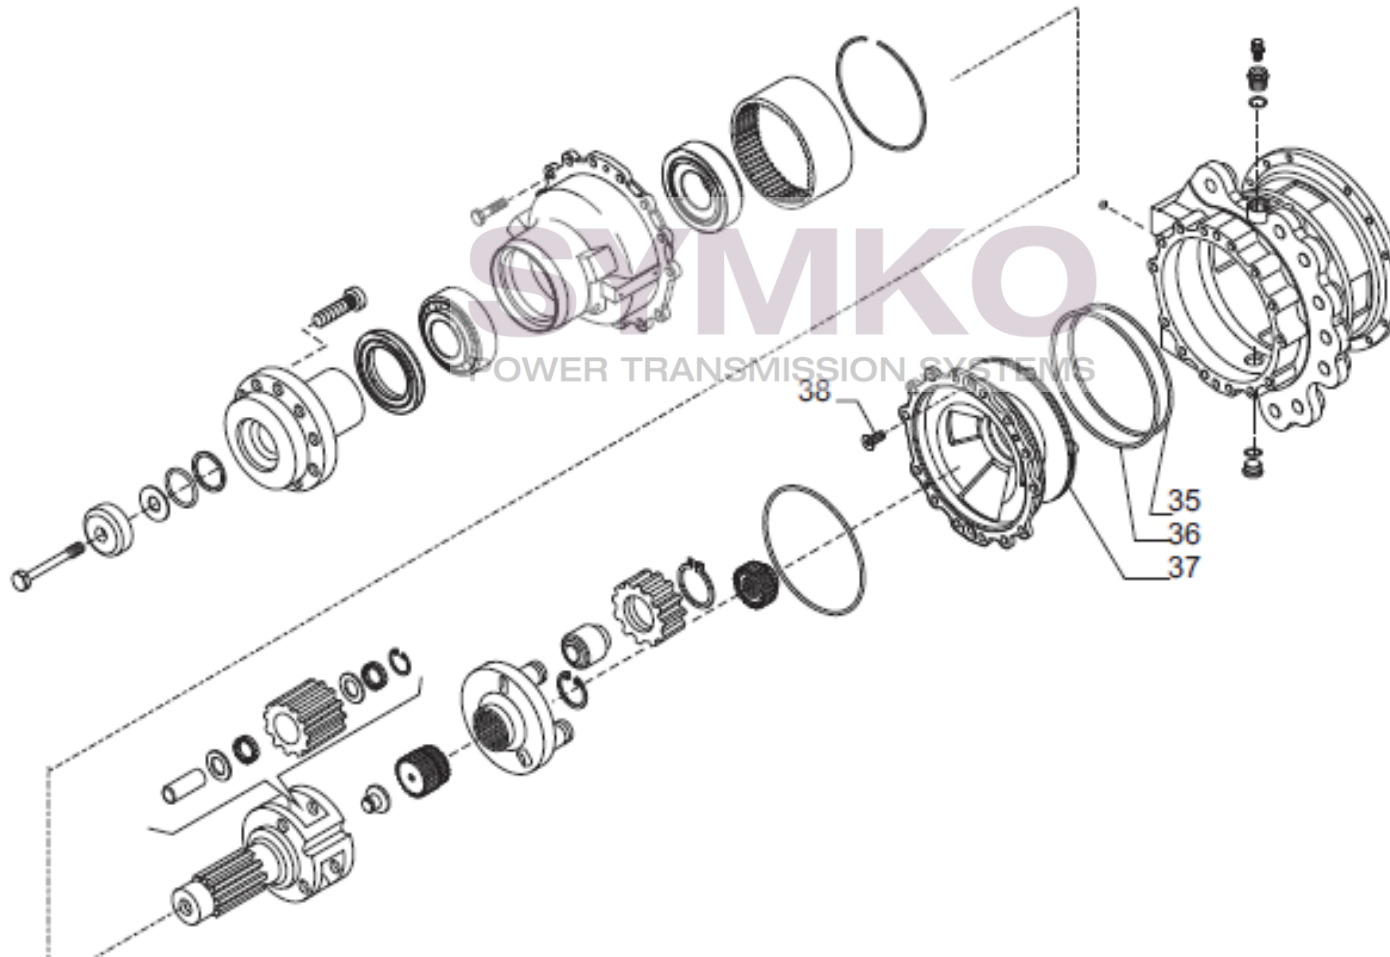

SYMKO

POWER TRANSMISSION SYSTEMS

VUES PONT CARRARO N°150134

Vue N°3

SYMKO – Parc d’activité de Tournebride – 23 Rue de la Guillauderie 44118
LA CHEVROLIERE

Tél : 02 51 70 13 13 - fax : 02 51 70 04 04

contact@symko.fr

www.symko.fr