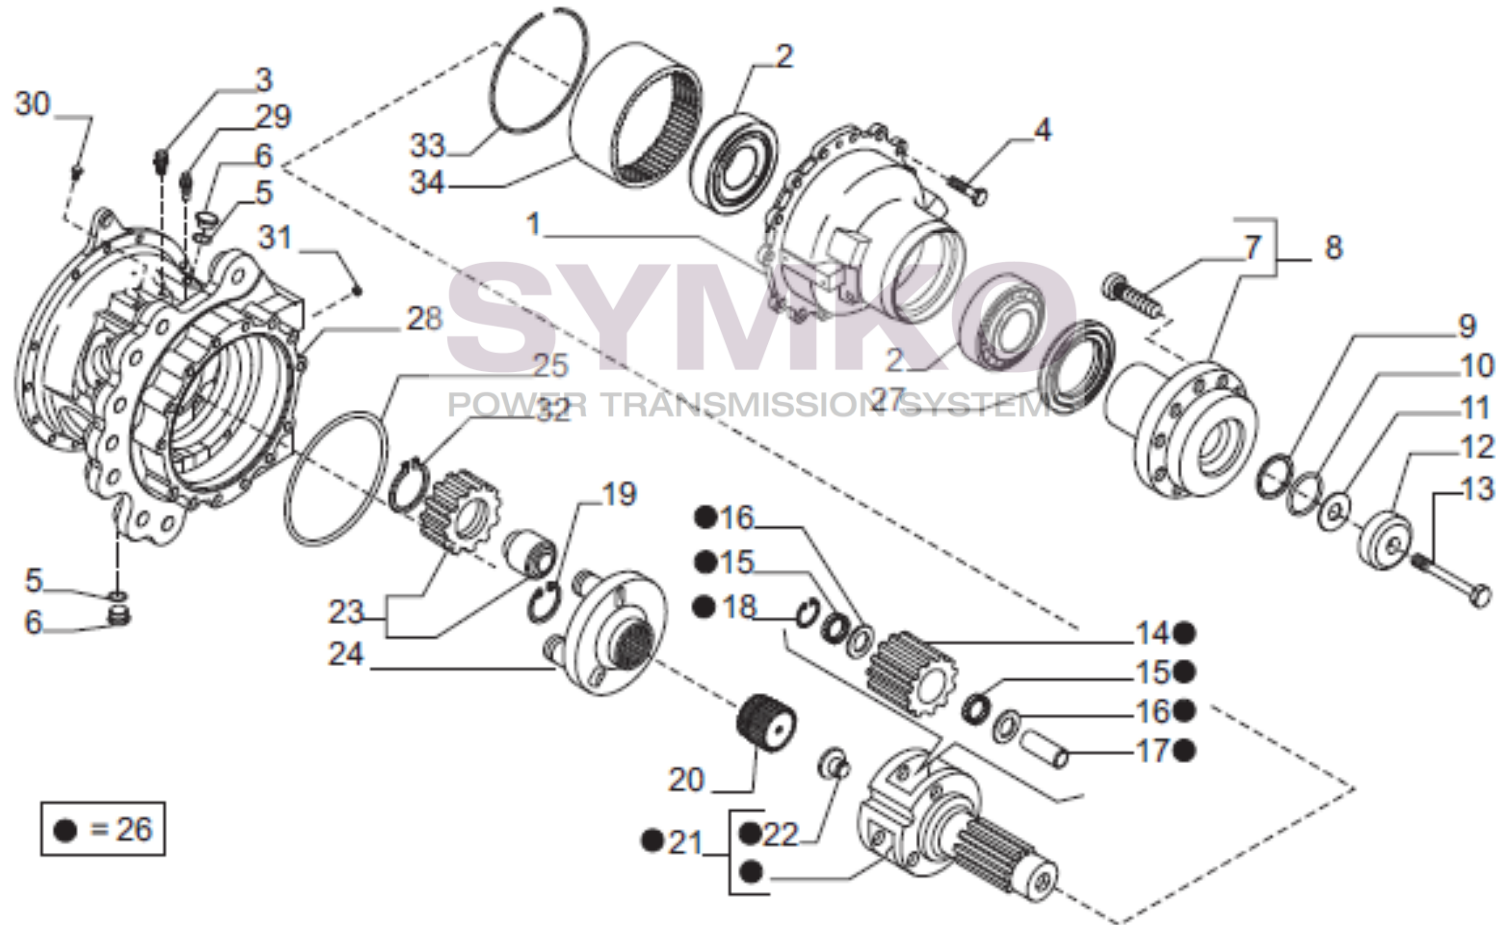

VUES PONT CARRARO N°150134

Vue N°1

SYMKO – Parc d’activité de Tournebride – 23 Rue de la Guillauderie 44118
LA CHEVROLIERE

Tél : 02 51 70 13 13 - fax : 02 51 70 04 04

contact@symko.fr

www.symko.fr

VUES PONT CARRARO N°150134