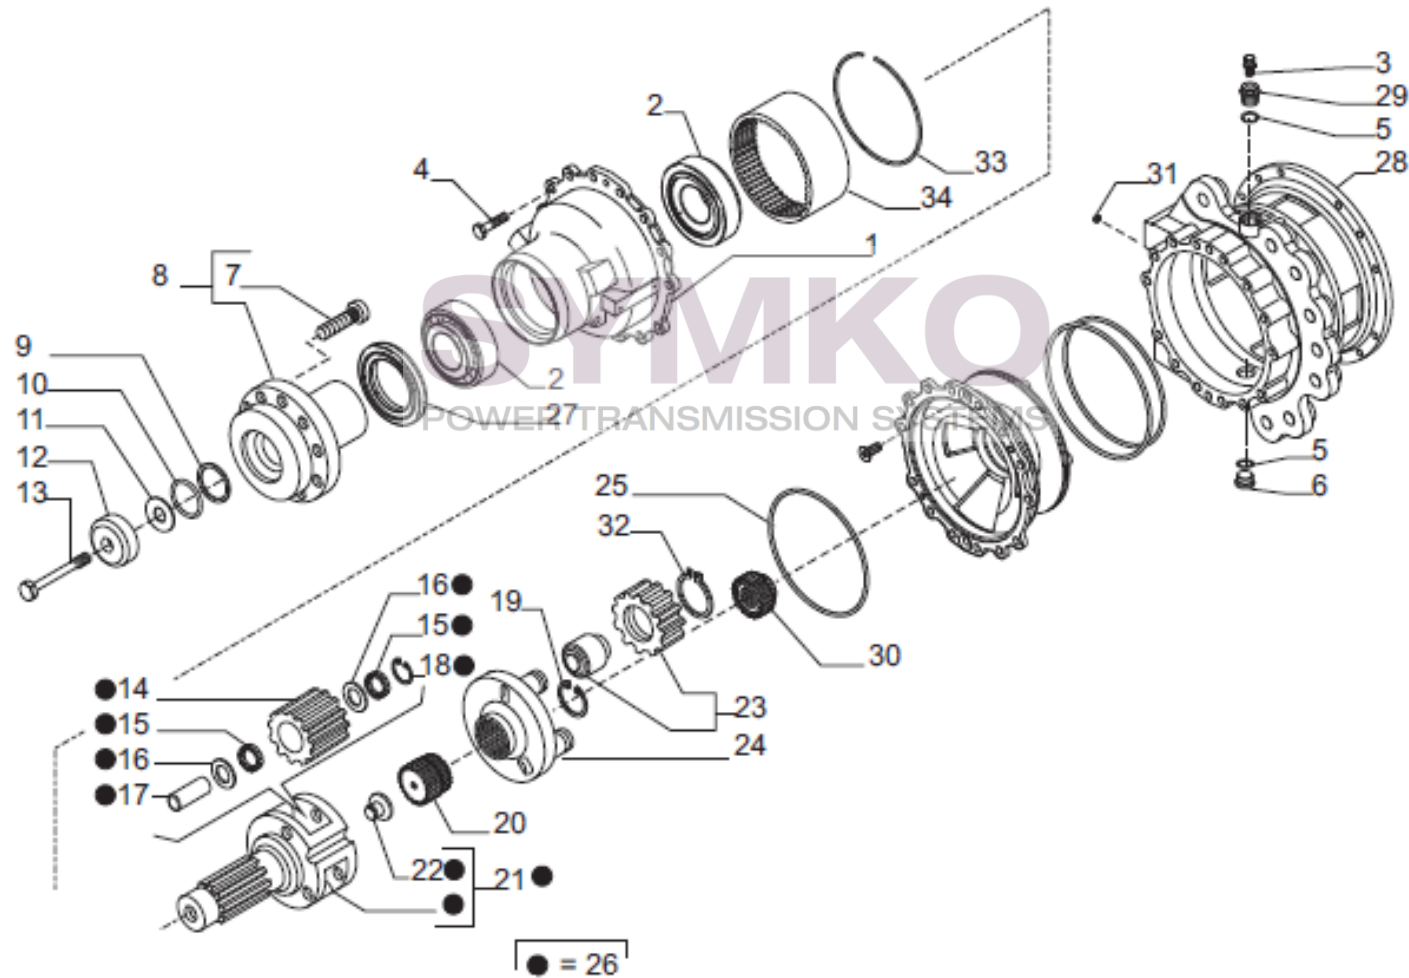

VUES PONT CARRARO N°150134

Vue N°2

SYMKO – Parc d'activité de Tournebride – 23 Rue de la Guillauderie 44118
LA CHEVROLIERE

Tél : 02 51 70 13 13 - fax : 02 51 70 04 04

contact@symko.fr

www.symko.fr