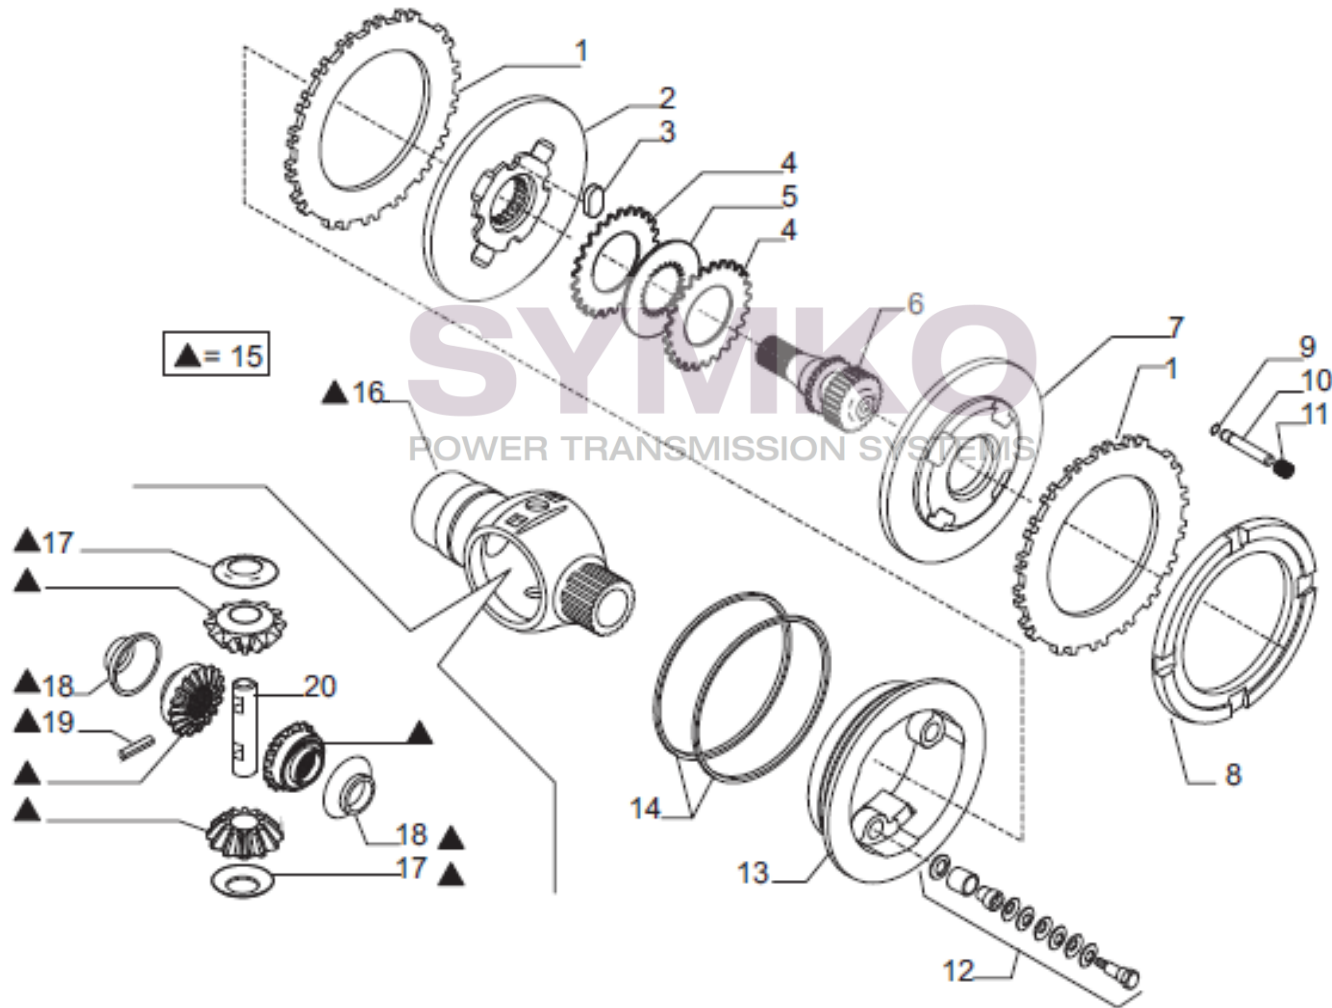

Vue N°3

SYMKO – Parc d’activité de Tournebride – 23 Rue de la Guillauderie 44118
LA CHEVROLIERE

Tél : 02 51 70 13 13 - fax : 02 51 70 04 04

contact@symko.fr

www.symko.fr

VUES PONT CARRARO N°150134

Vue N°4

SYMKO – Parc d’activité de Tournebride – 23 Rue de la Guillauderie 44118
LA CHEVROLIERE