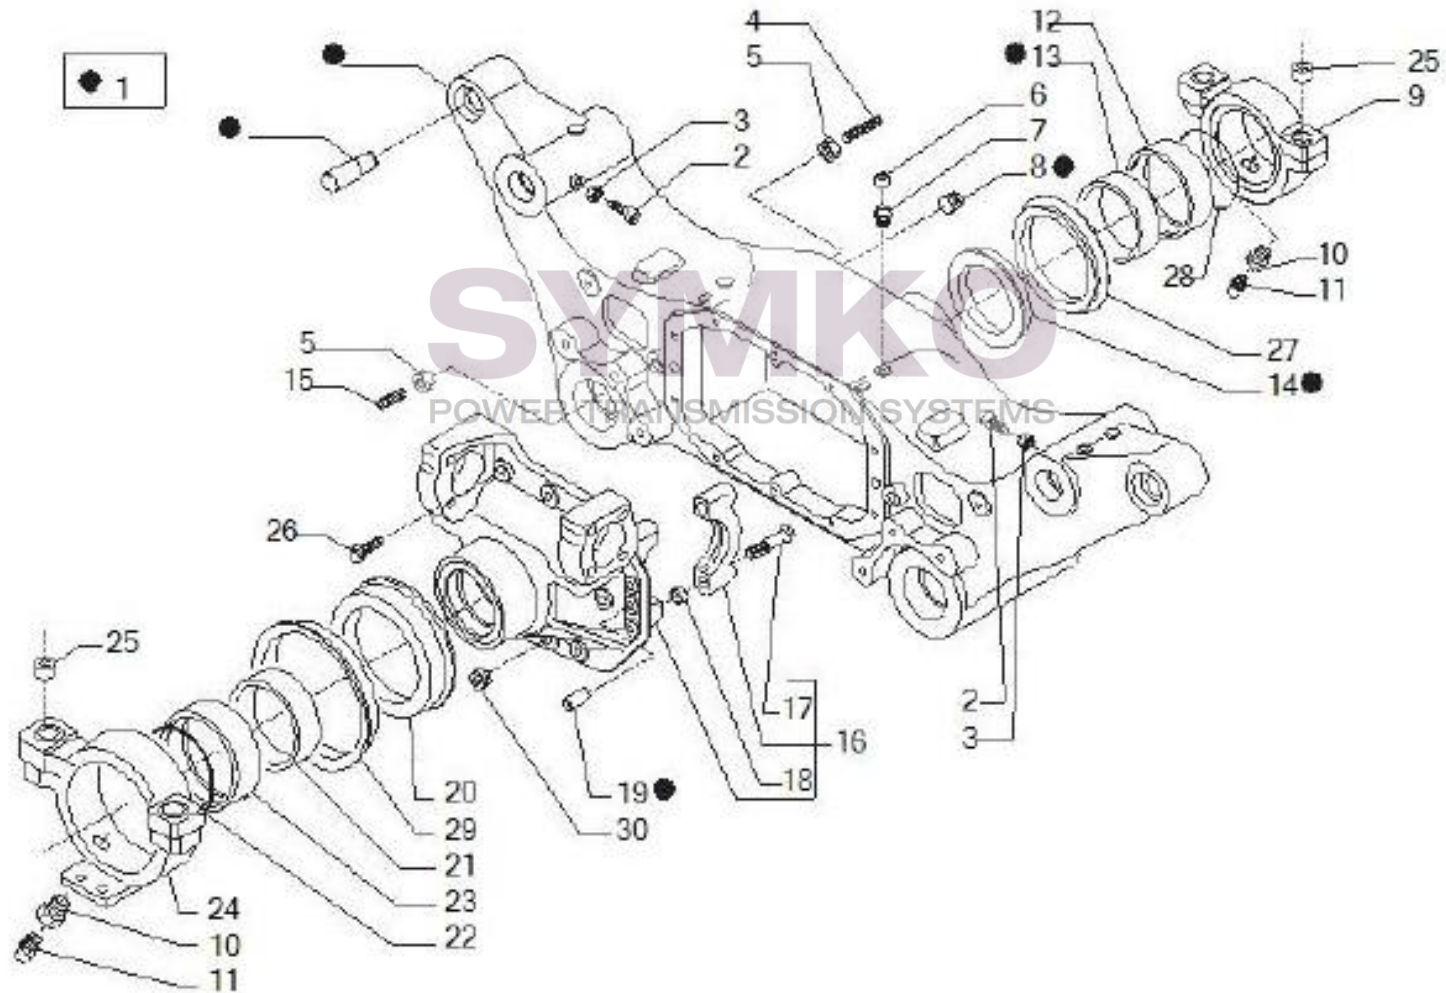

VUES PONT CARRARO N°150161

Vue N°2

SYMKO – Parc d’activité de Tournebride – 23 Rue de la Guillauderie 44118
LA CHEVROLIERE

Tél : 02 51 70 13 13 - fax : 02 51 70 04 04

contact@symko.fr

www.symko.fr