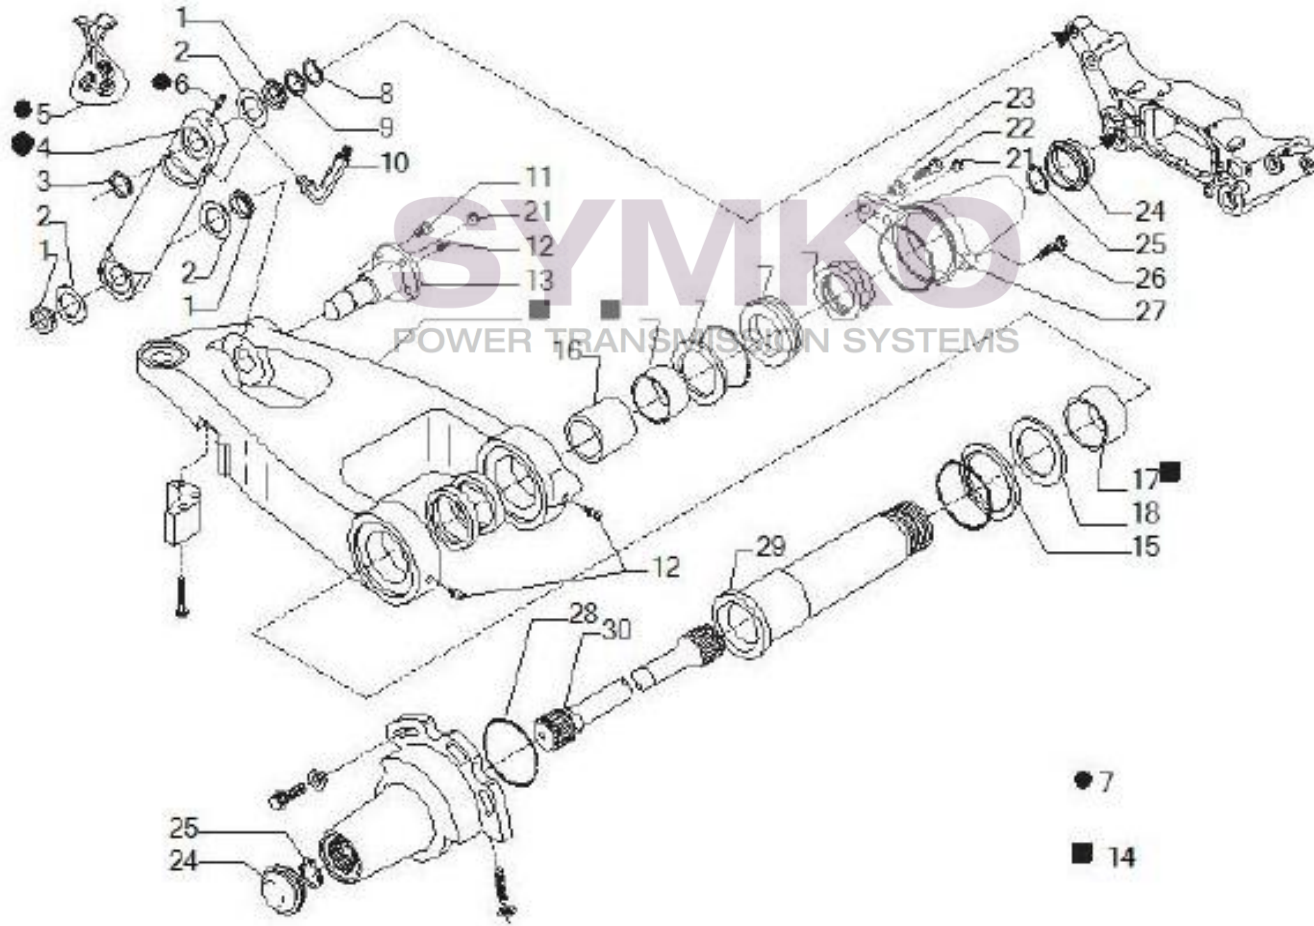

VUES PONT CARRARO N°150161

Vue N°6

SYMKO – Parc d’activité de Tournebride – 23 Rue de la Guillauderie 44118
LA CHEVROLIERE

Tél : 02 51 70 13 13 - fax : 02 51 70 04 04

contact@symko.fr

www.symko.fr