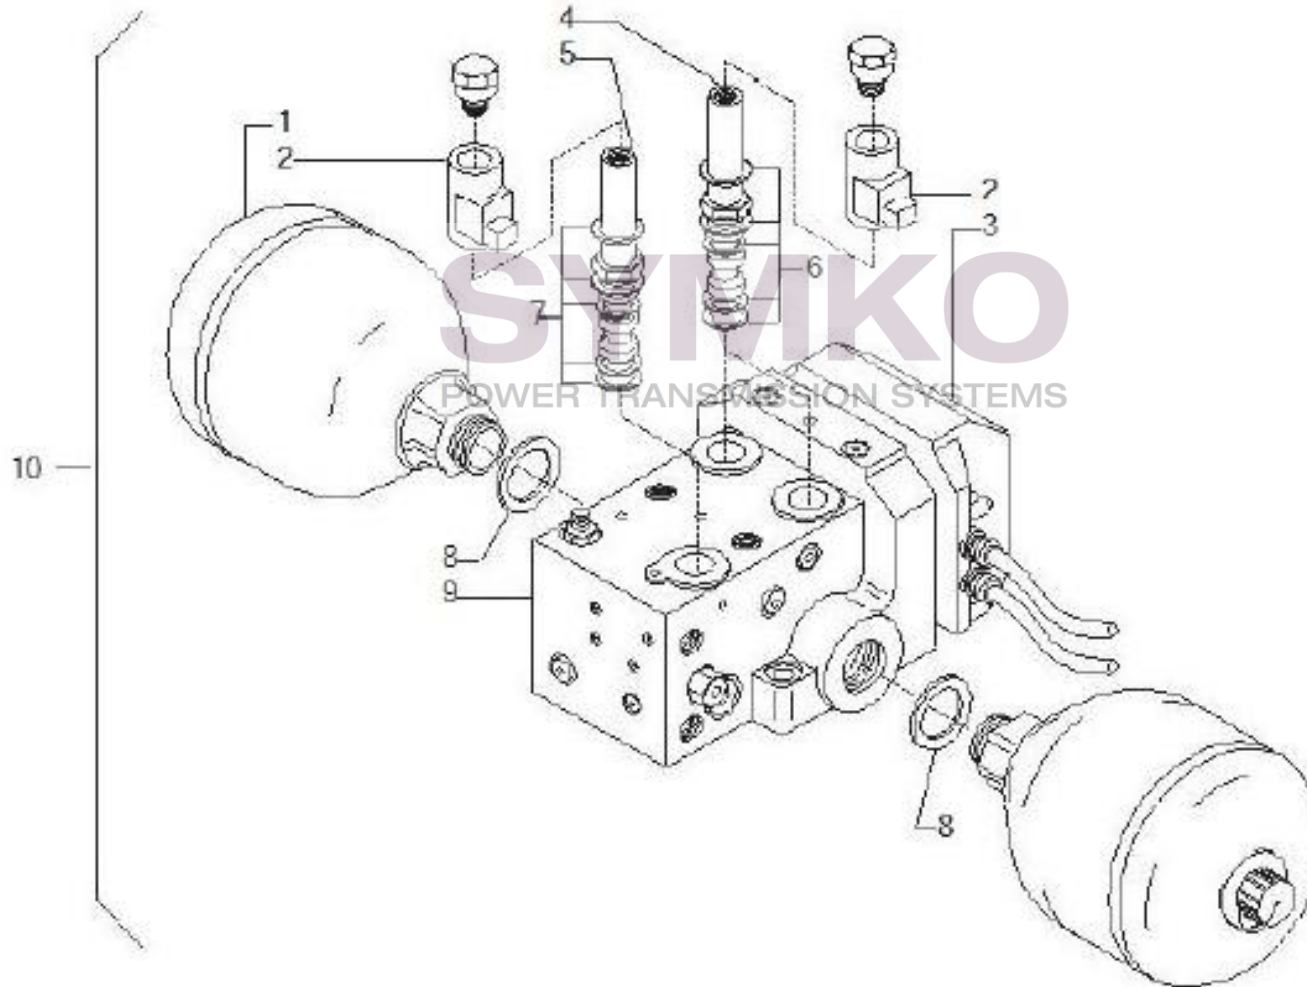

SYMKO – Parc d’activité de Tournebride – 23 Rue de la Guillauderie 44118
LA CHEVROLIERE

Tél : 02 51 70 13 13 - fax : 02 51 70 04 04

contact@symko.fr

www.symko.fr

VUES PONT CARRARO N°150161

Vue N°16

SYMKO – Parc d’activité de Tournebride – 23 Rue de la Guillauderie 44118
LA CHEVROLIERE