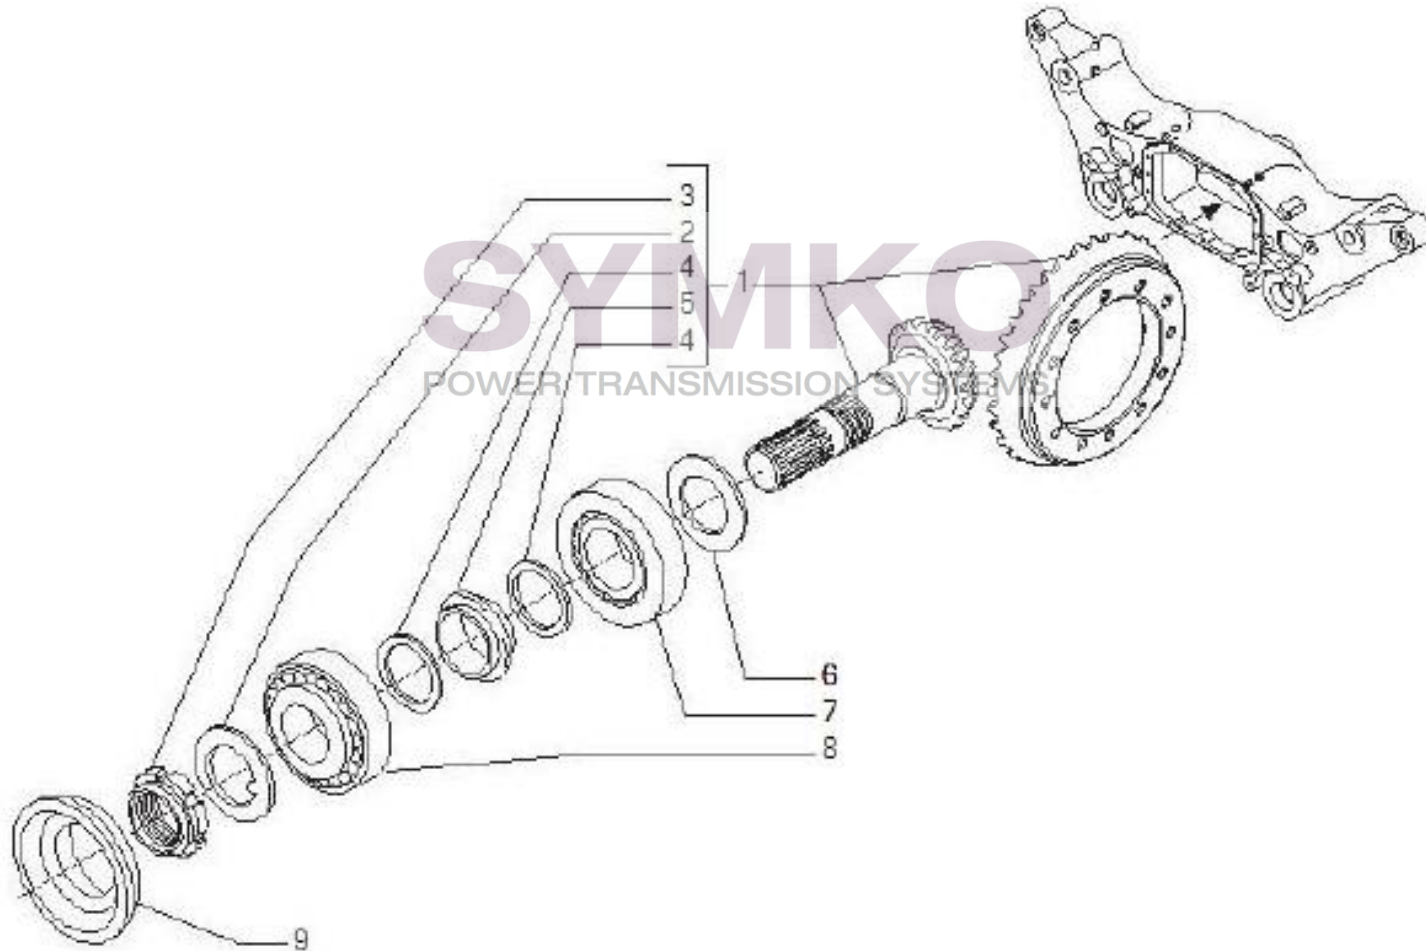

VUES PONT CARRARO N°150161

Vue N°10

SYMKO – Parc d’activité de Tournebride – 23 Rue de la Guillauderie 44118
LA CHEVROLIERE

Tél : 02 51 70 13 13 - fax : 02 51 70 04 04

contact@symko.fr

www.symko.fr