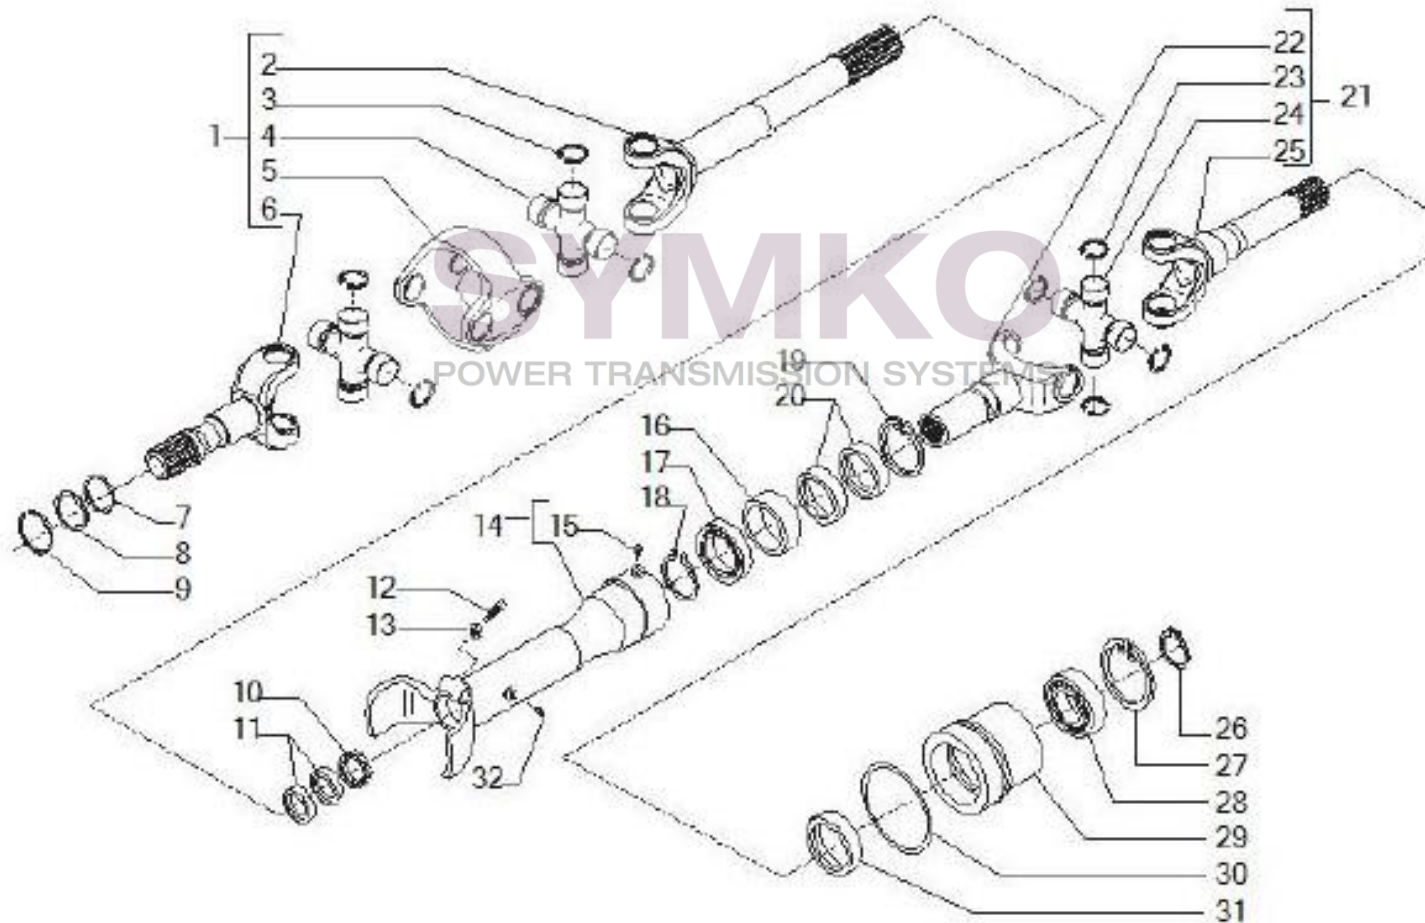

VUES PONT CARRARO N°150161

Vue N°12

SYMKO – Parc d’activité de Tournebride – 23 Rue de la Guillauderie 44118
LA CHEVROLIERE

Tél : 02 51 70 13 13 - fax : 02 51 70 04 04

contact@symko.fr

www.symko.fr