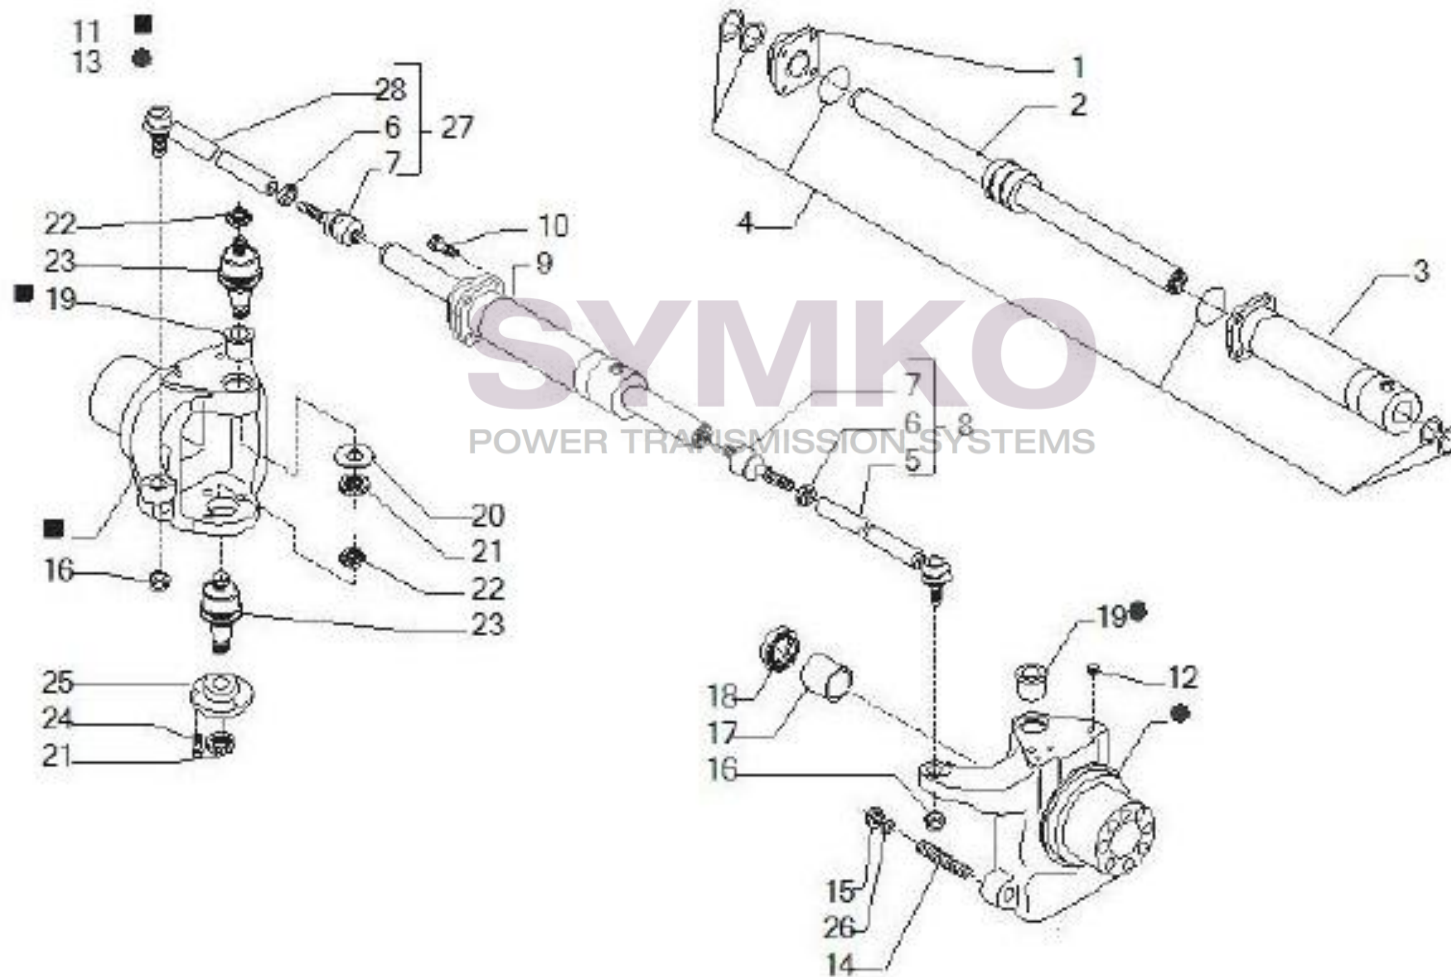

VUES PONT CARRARO N°150161

Vue N°4

SYMKO – Parc d’activité de Tournebride – 23 Rue de la Guillauderie 44118
LA CHEVROLIERE

Tél : 02 51 70 13 13 - fax : 02 51 70 04 04

contact@symko.fr

www.symko.fr