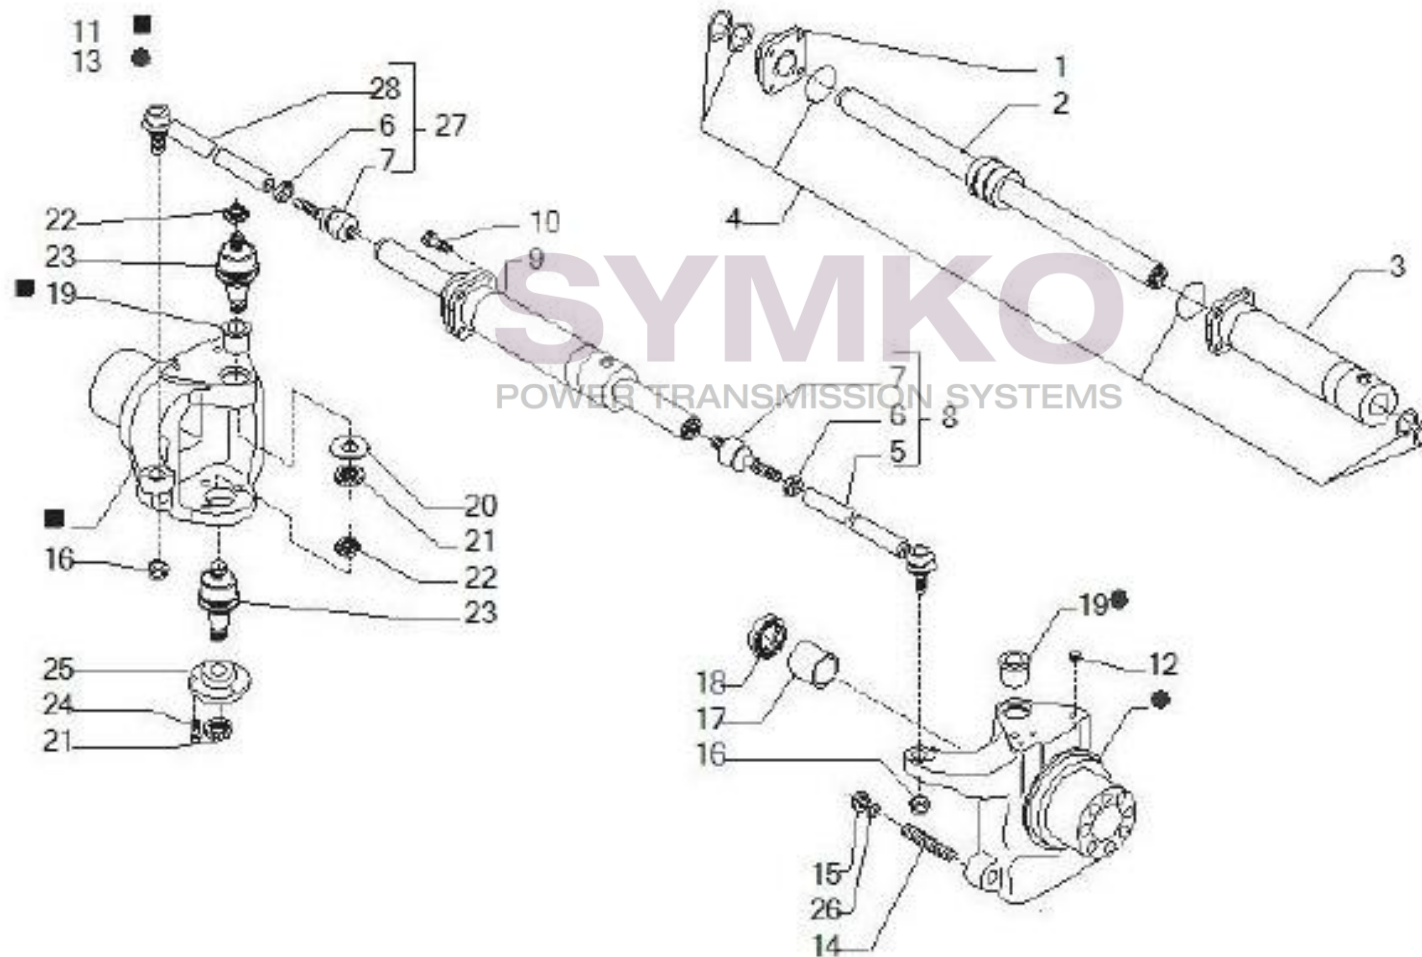

Vue N°2

SYMKO – Parc d’activité de Tournebride – 23 Rue de la Guillauderie 44118
LA CHEVROLIERE

Tél : 02 51 70 13 13 - fax : 02 51 70 04 04

contact@symko.fr

www.symko.fr

VUES PONT CARRARO N°150161

Vue N°3

SYMKO – Parc d'activité de Tournebride – 23 Rue de la Guillauderie 44118
LA CHEVROLIERE