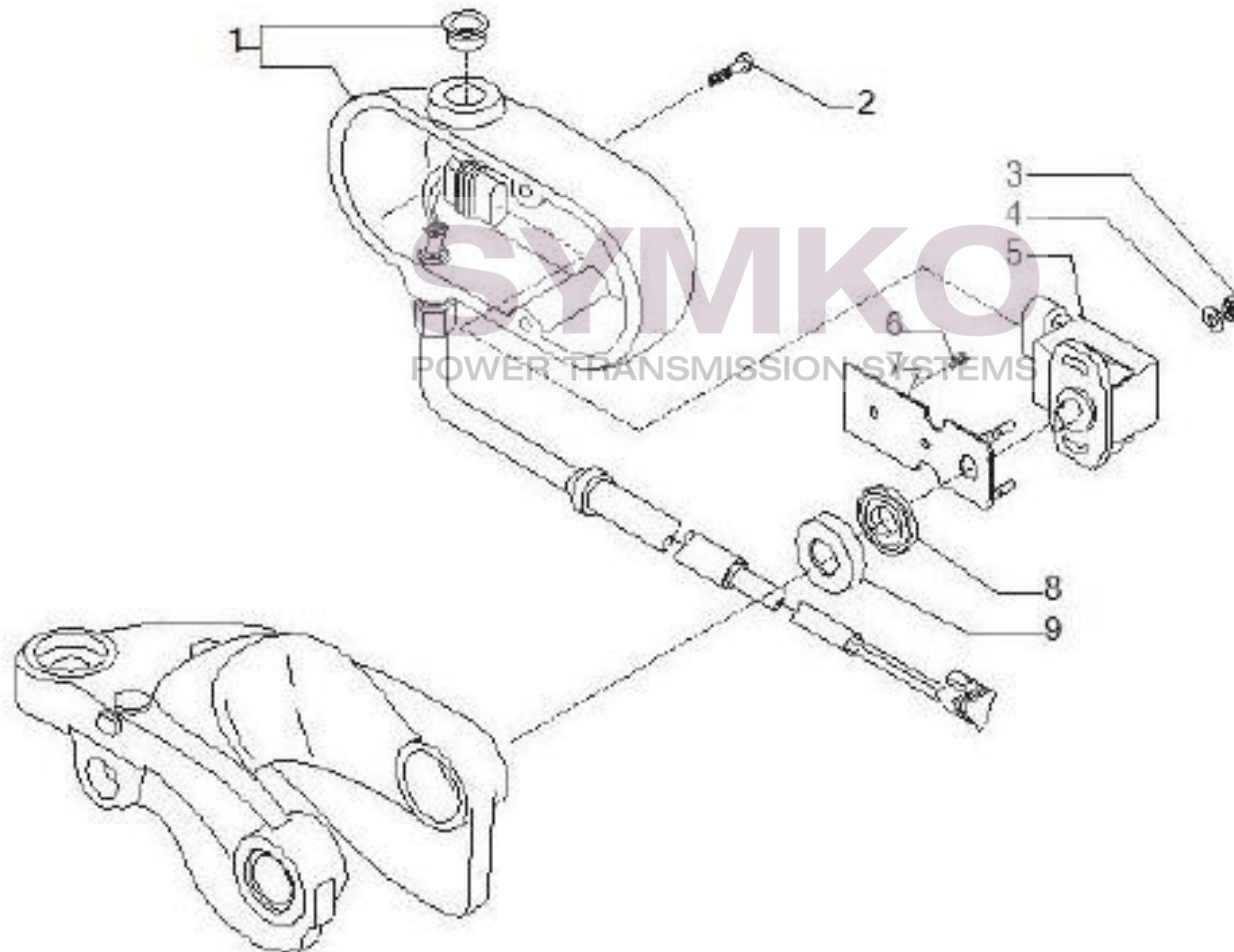

Vue N°8

SYMKO – Parc d’activité de Tournebride – 23 Rue de la Guillauderie 44118
LA CHEVROLIERE

Tél : 02 51 70 13 13 - fax : 02 51 70 04 04

contact@symko.fr

www.symko.fr

VUES PONT CARRARO N°150161

Vue N°9

SYMKO – Parc d'activité de Tournebride – 23 Rue de la Guillauderie 44118
LA CHEVROLIERE