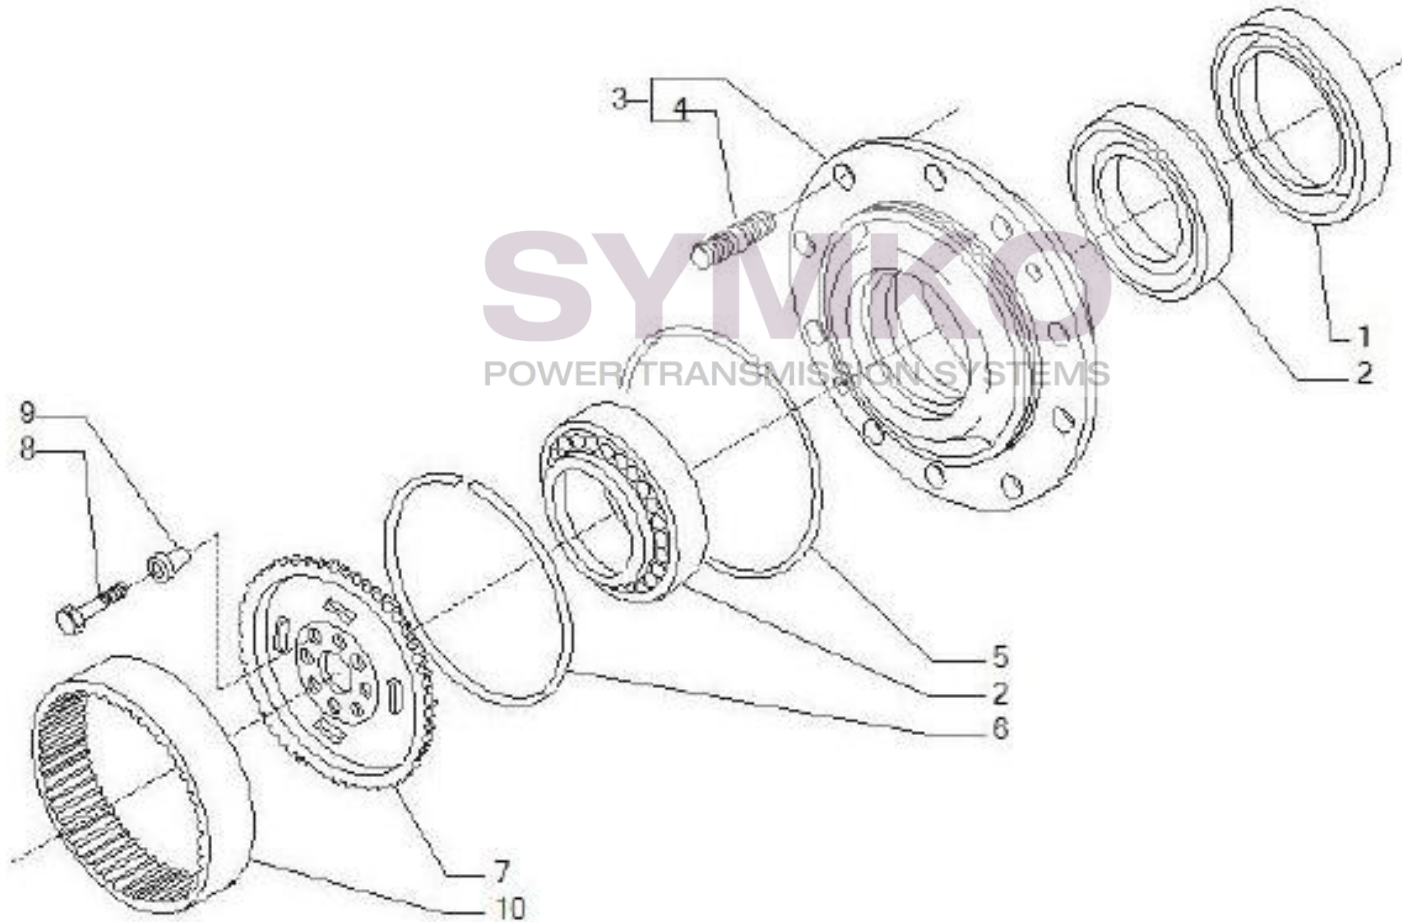

VUES PONT CARRARO N°150161

Vue N°14

SYMKO – Parc d’activité de Tournebride – 23 Rue de la Guillauderie 44118
LA CHEVROLIERE

Tél : 02 51 70 13 13 - fax : 02 51 70 04 04

contact@symko.fr

www.symko.fr