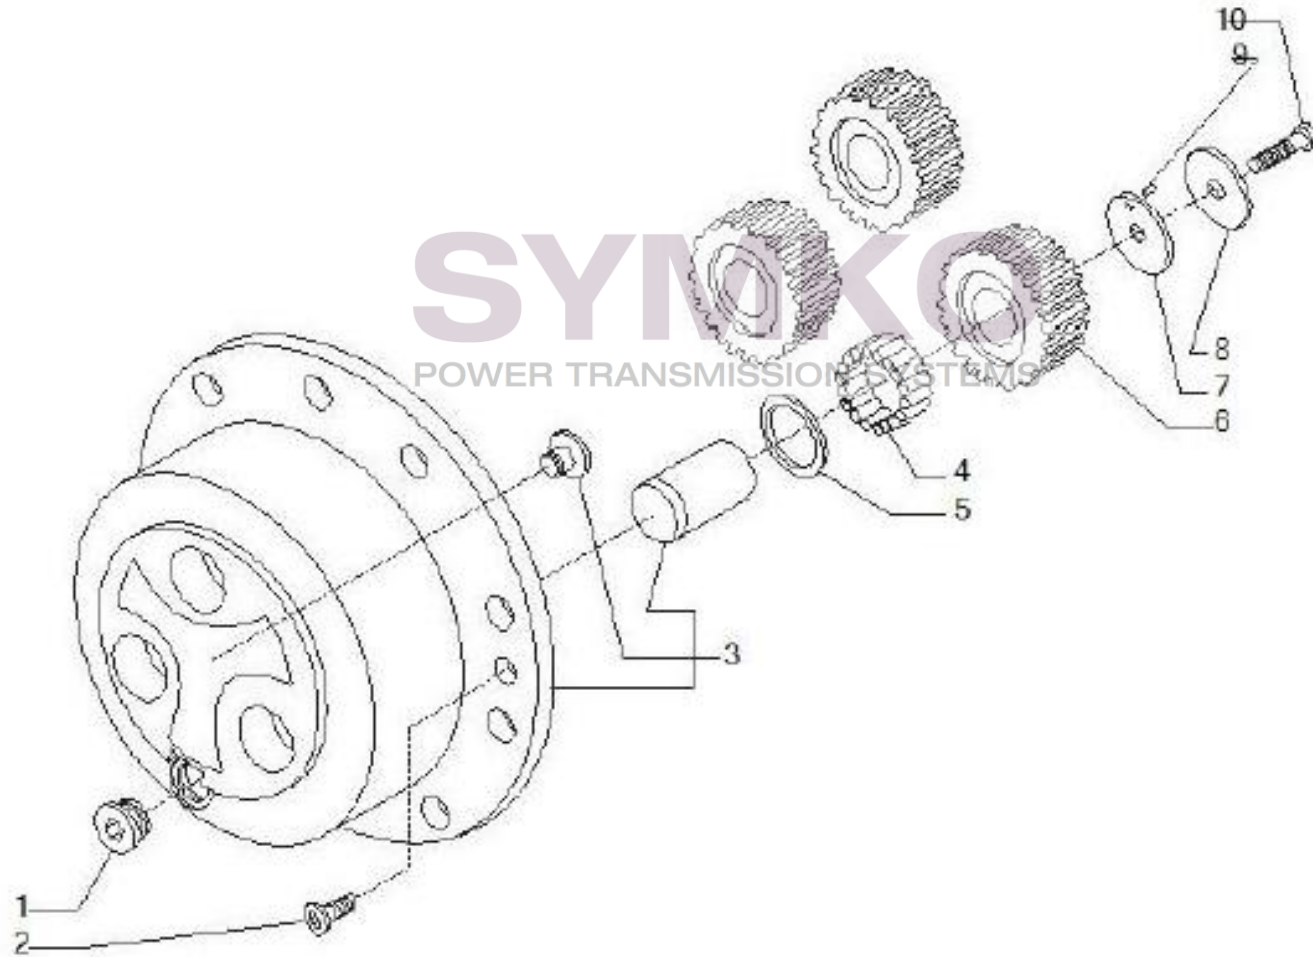

Vue N°14

SYMKO – Parc d’activité de Tournebride – 23 Rue de la Guillauderie 44118
LA CHEVROLIERE

Tél : 02 51 70 13 13 - fax : 02 51 70 04 04

contact@symko.fr

www.symko.fr

VUES PONT CARRARO N°150161

Vue N°15