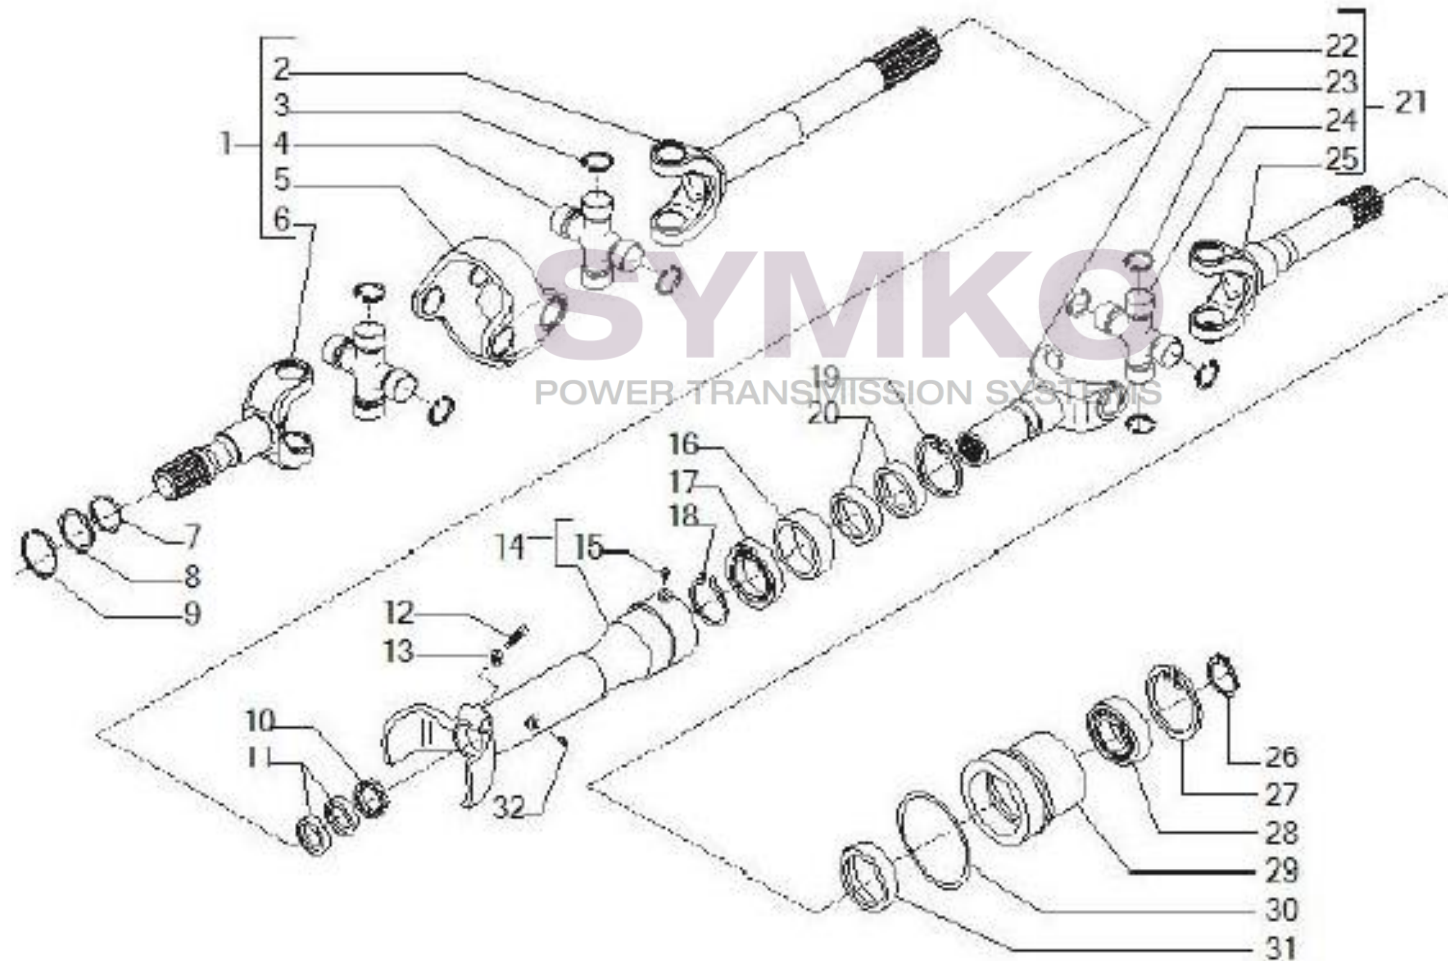

VUES PONT CARRARO N°150161

Vue N°13

SYMKO – Parc d’activité de Tournebride – 23 Rue de la Guillauderie 44118
LA CHEVROLIERE

Tél : 02 51 70 13 13 - fax : 02 51 70 04 04

contact@symko.fr

www.symko.fr