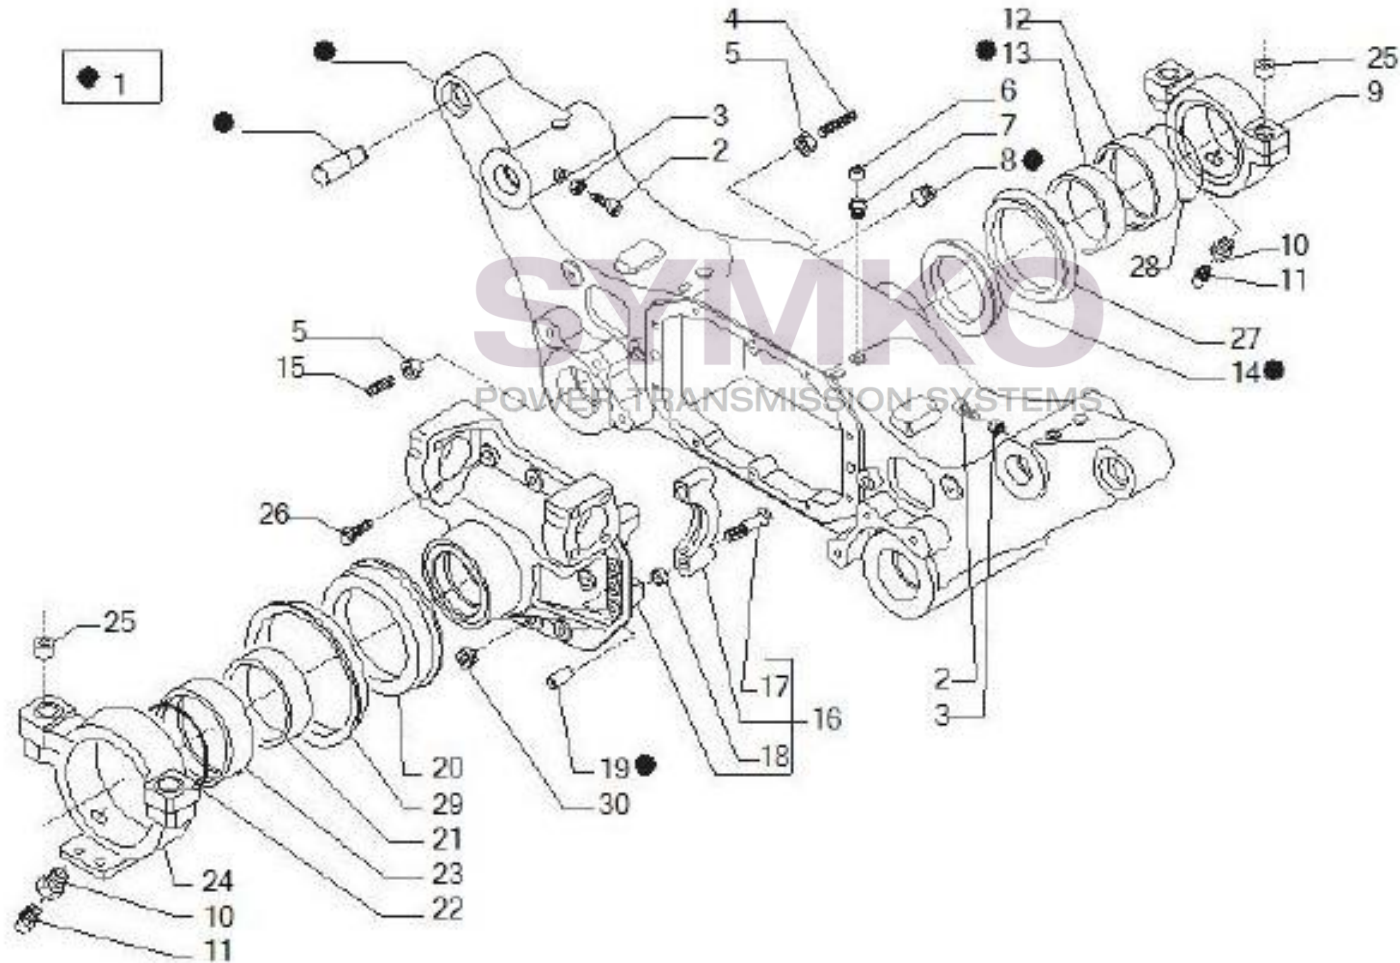

VUES PONT CARRARO N°150161

Vue N°1

SYMKO – Parc d’activité de Tournebride – 23 Rue de la Guillauderie 44118
LA CHEVROLIERE

Tél : 02 51 70 13 13 - fax : 02 51 70 04 04

contact@symko.fr

www.symko.fr

VUES PONT CARRARO N°150161