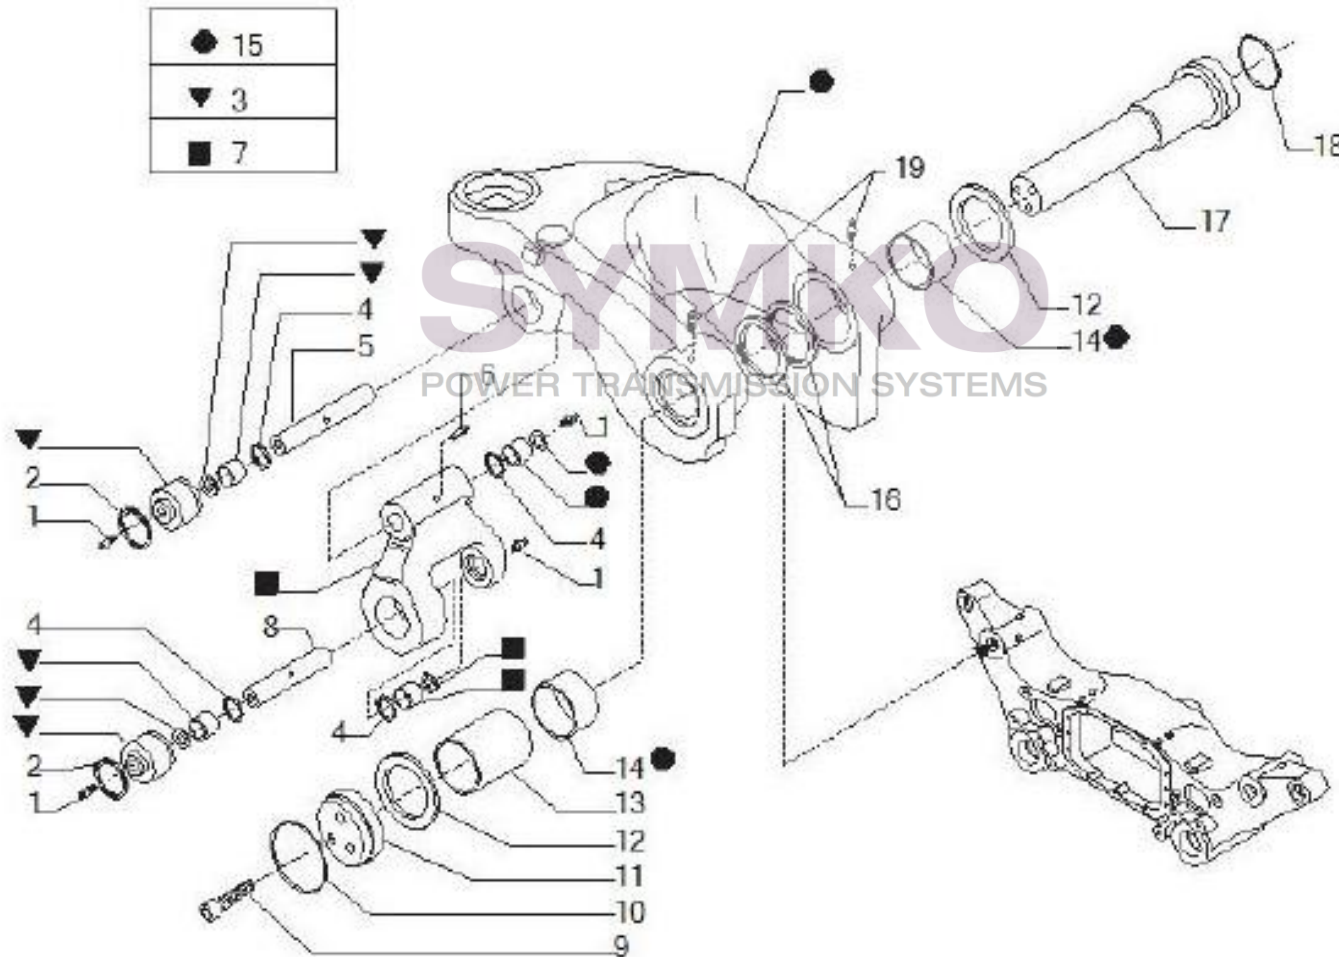

VUES PONT CARRARO N°150161

Vue N°8

SYMKO – Parc d’activité de Tournebride – 23 Rue de la Guillauderie 44118
LA CHEVROLIERE

Tél : 02 51 70 13 13 - fax : 02 51 70 04 04

contact@symko.fr

www.symko.fr