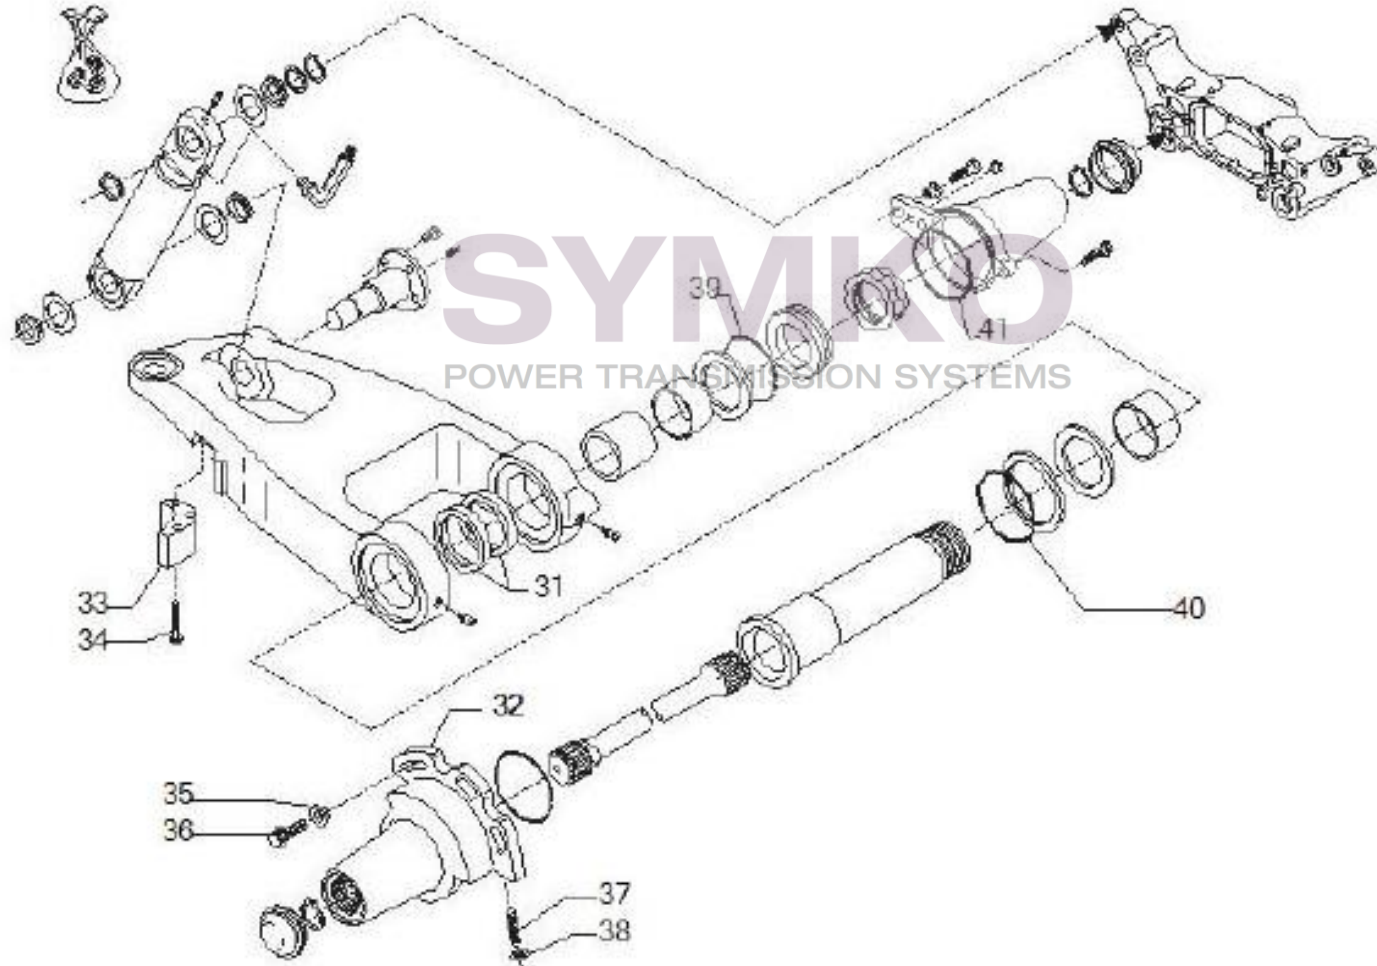

VUES PONT CARRARO N°150161

Vue N°7

SYMKO – Parc d’activité de Tournebride – 23 Rue de la Guillauderie 44118
LA CHEVROLIERE

Tél : 02 51 70 13 13 - fax : 02 51 70 04 04

contact@symko.fr

www.symko.fr