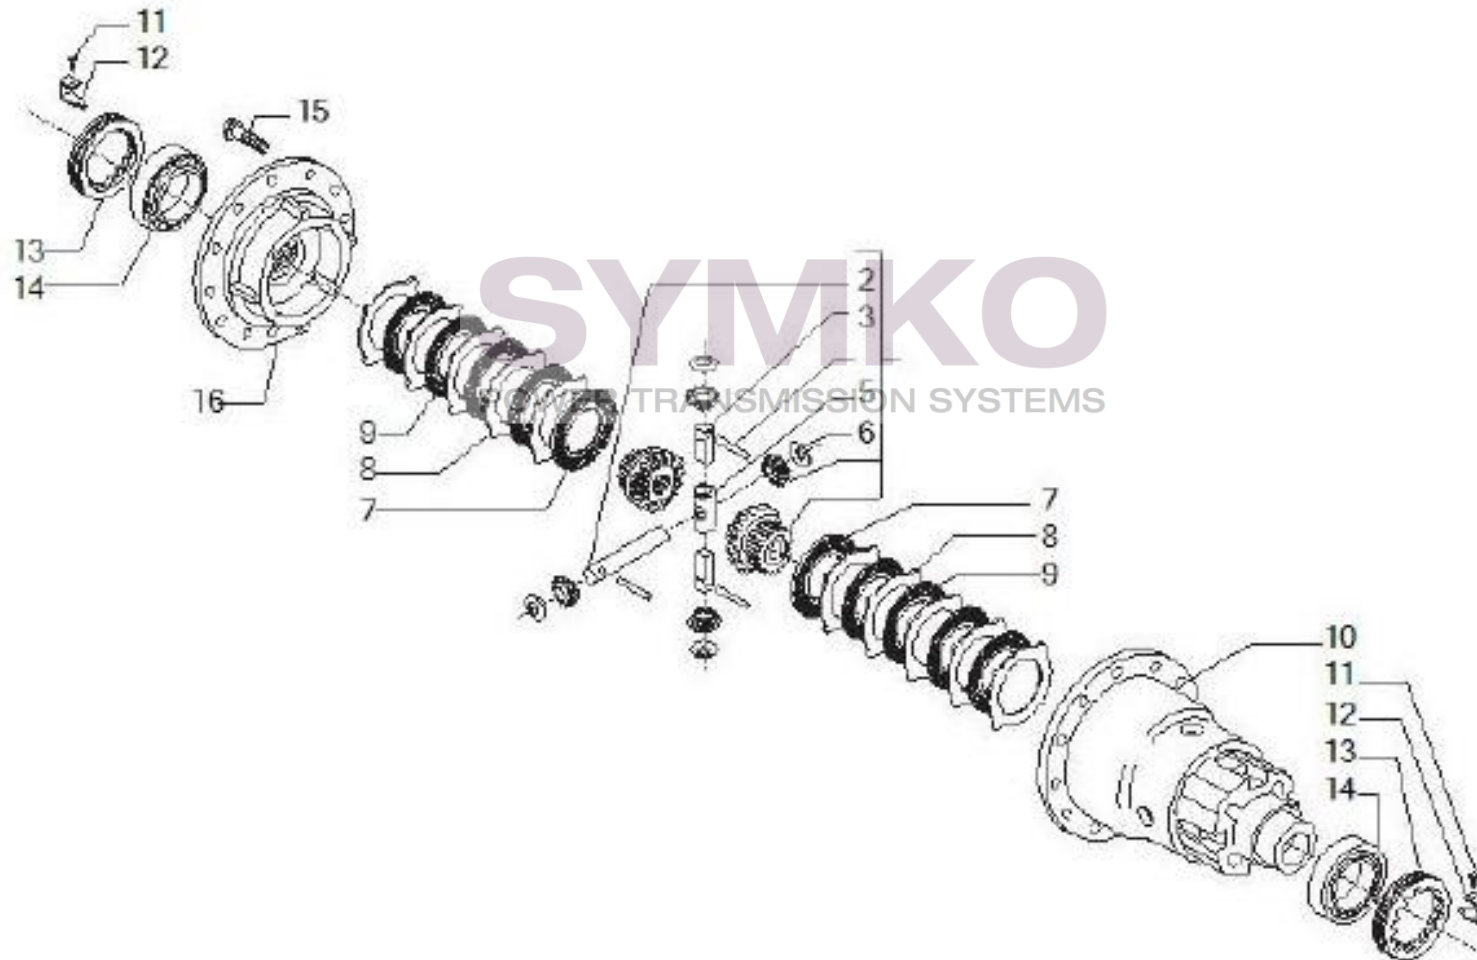

VUES PONT CARRARO N°150161

Vue N°11

SYMKO – Parc d’activité de Tournebride – 23 Rue de la Guillauderie 44118
LA CHEVROLIERE

Tél : 02 51 70 13 13 - fax : 02 51 70 04 04

contact@symko.fr

www.symko.fr