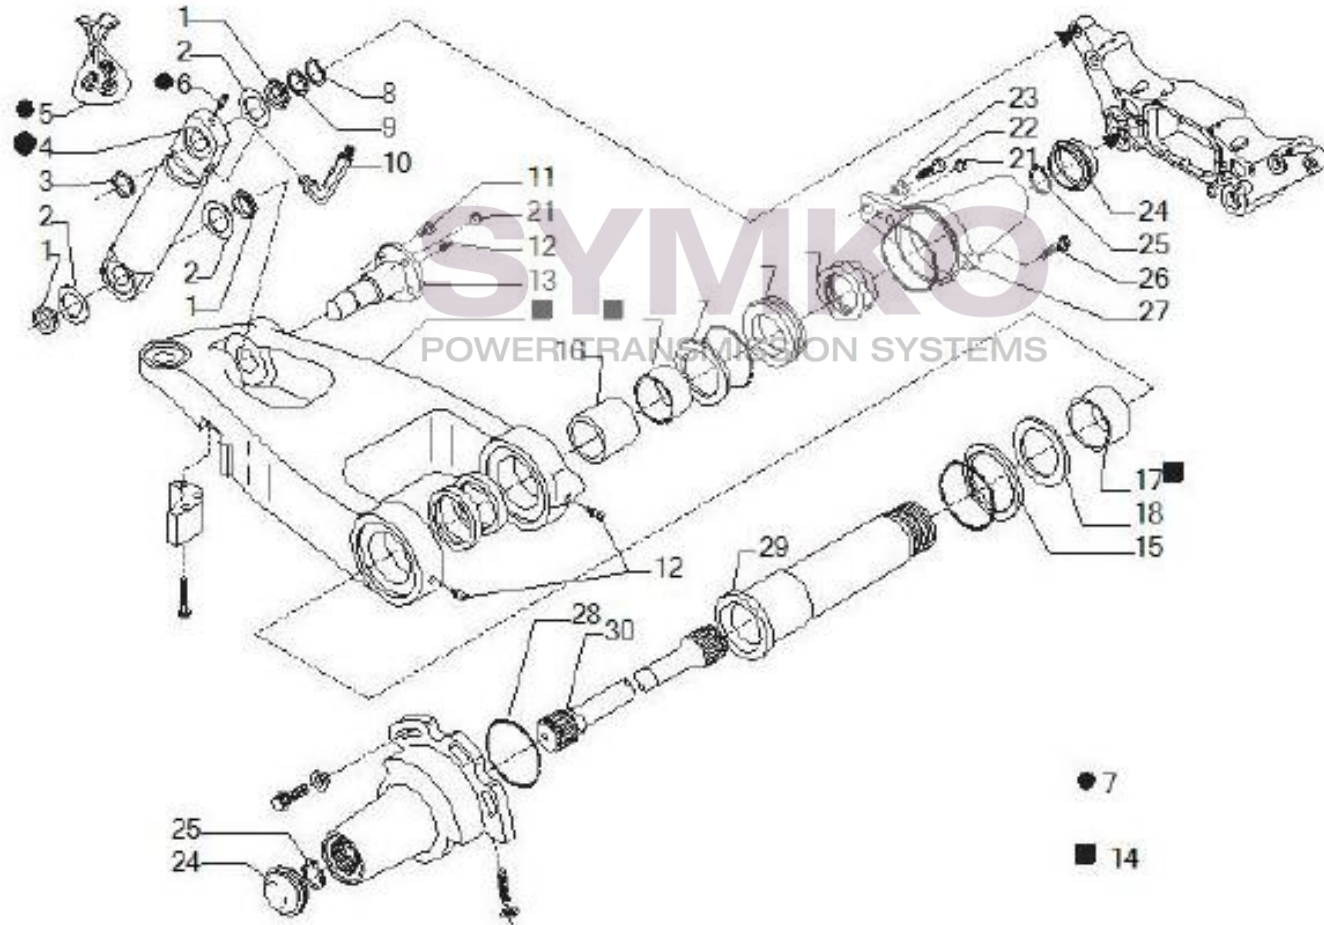

VUES PONT CARRARO N°150161

Vue N°5

SYMKO – Parc d’activité de Tournebride – 23 Rue de la Guillauderie 44118
LA CHEVROLIERE

Tél : 02 51 70 13 13 - fax : 02 51 70 04 04

contact@symko.fr

www.symko.fr