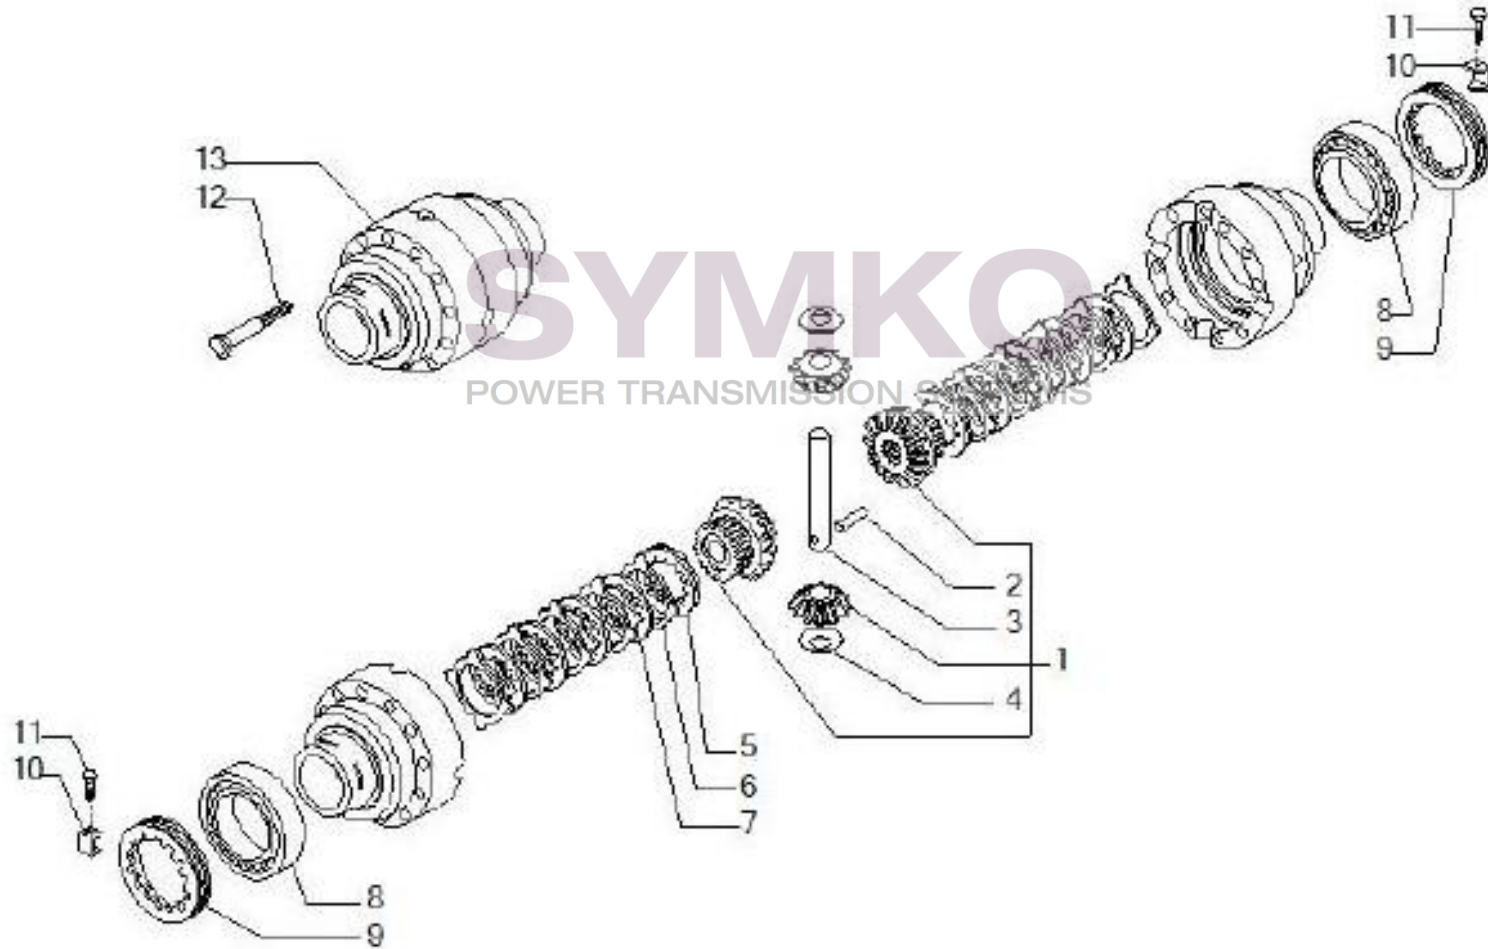

VUES PONT CARRARO N°150166

Vue N°5

SYMKO – Parc d’activité de Tournebride – 23 Rue de la Guillauderie 44118
LA CHEVROLIERE

Tél : 02 51 70 13 13 - fax : 02 51 70 04 04

contact@symko.fr

www.symko.fr