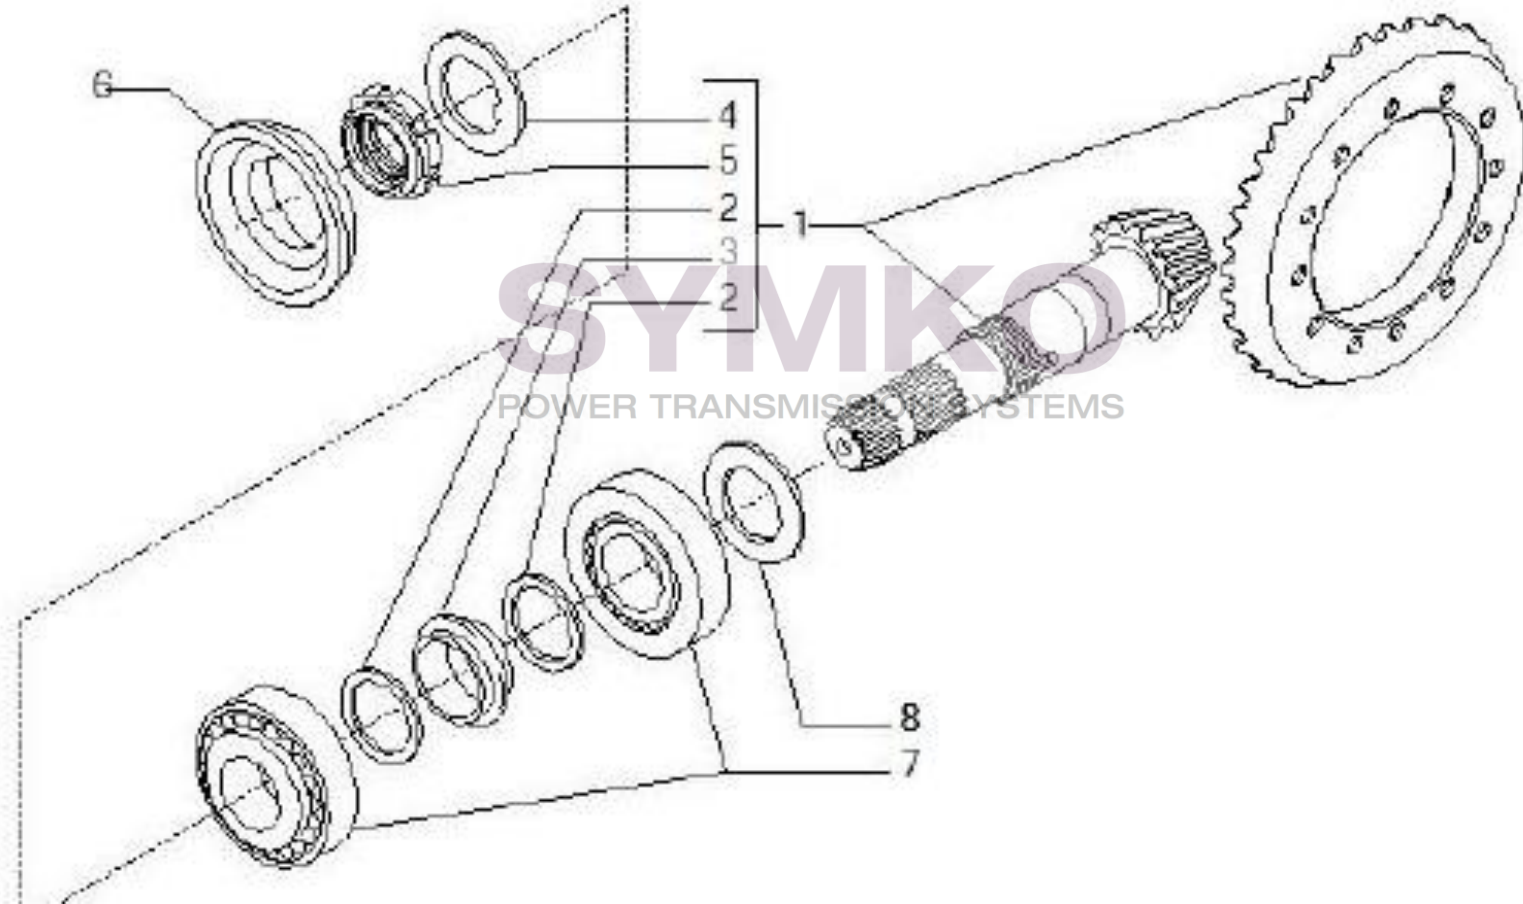

VUES PONT CARRARO N°150166

Vue N°4

SYMKO – Parc d'activité de Tournebride – 23 Rue de la Guillauderie 44118
LA CHEVROLIERE

Tél : 02 51 70 13 13 - fax : 02 51 70 04 04

contact@symko.fr

www.symko.fr