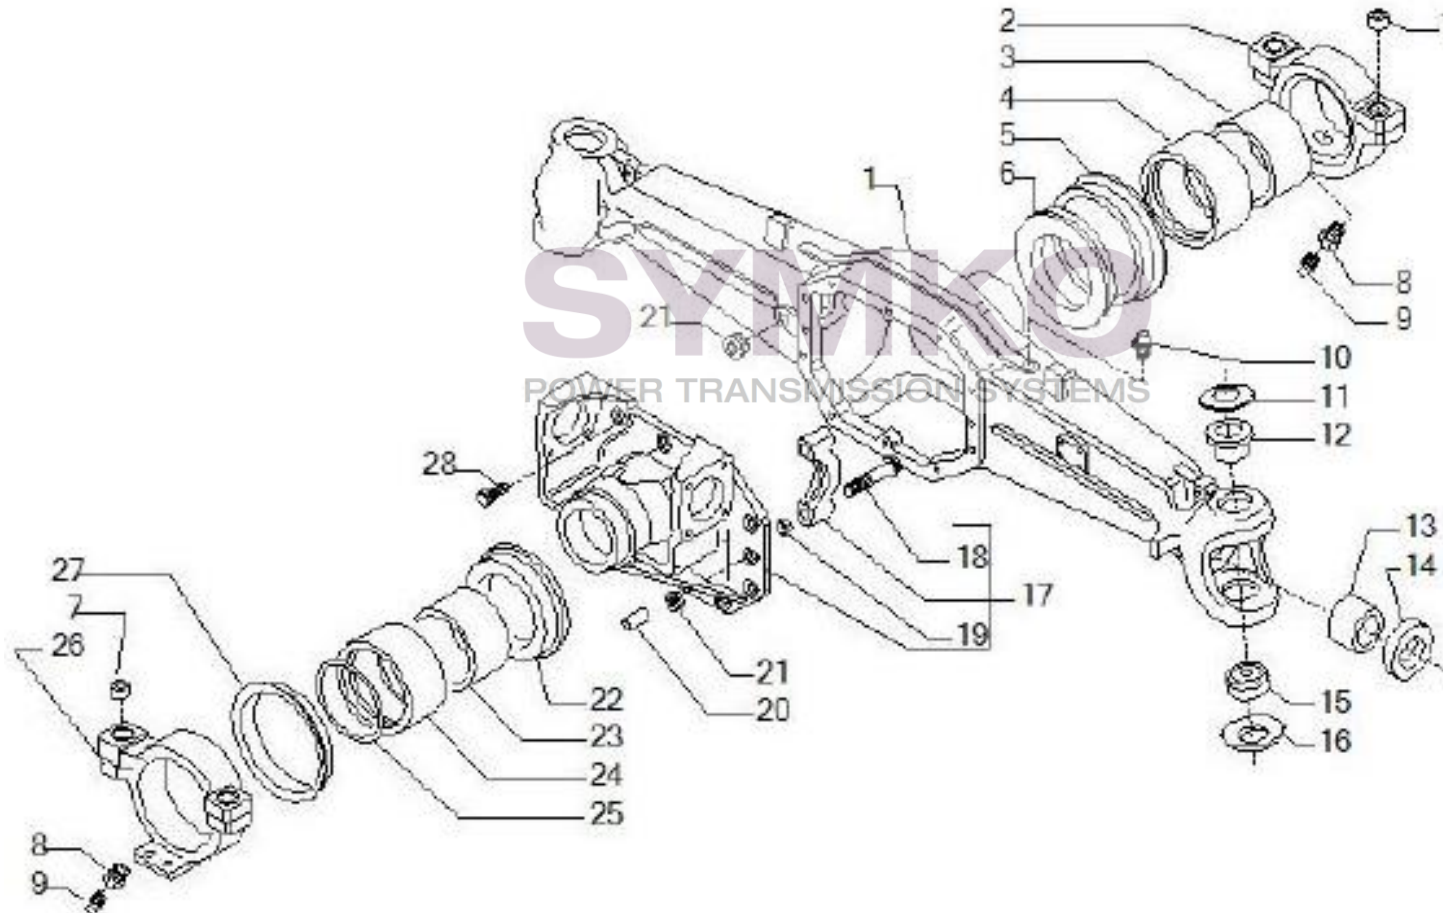

VUES PONT CARRARO N°150166

Vue N°2

SYMKO – Parc d’activité de Tournebride – 23 Rue de la Guillauderie 44118
LA CHEVROLIERE

Tél : 02 51 70 13 13 - fax : 02 51 70 04 04

contact@symko.fr

www.symko.fr