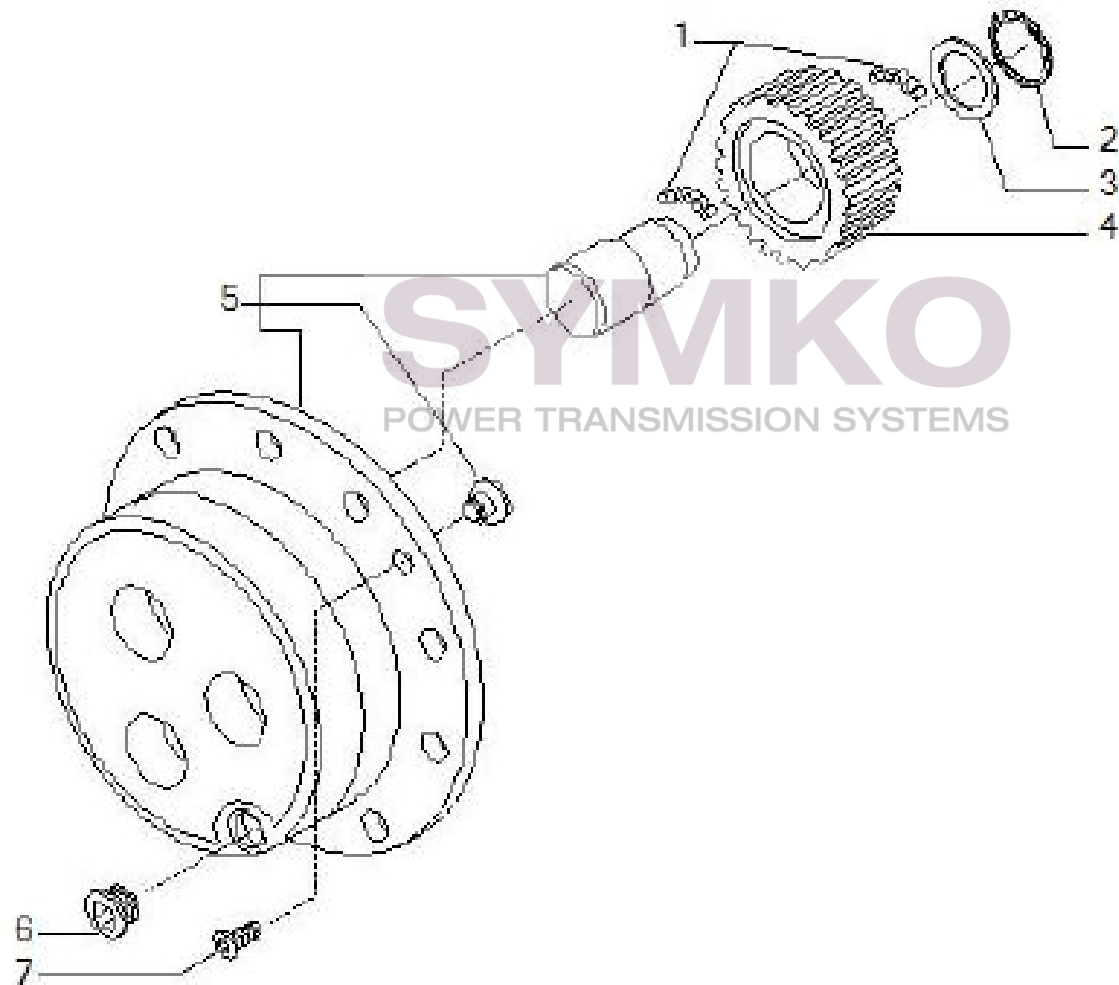

VUES PONT CARRARO N°150166

Vue N°8

SYMKO – Parc d’activité de Tournebride – 23 Rue de la Guillauderie 44118
LA CHEVROLIERE

Tél : 02 51 70 13 13 - fax : 02 51 70 04 04

contact@symko.fr

www.symko.fr