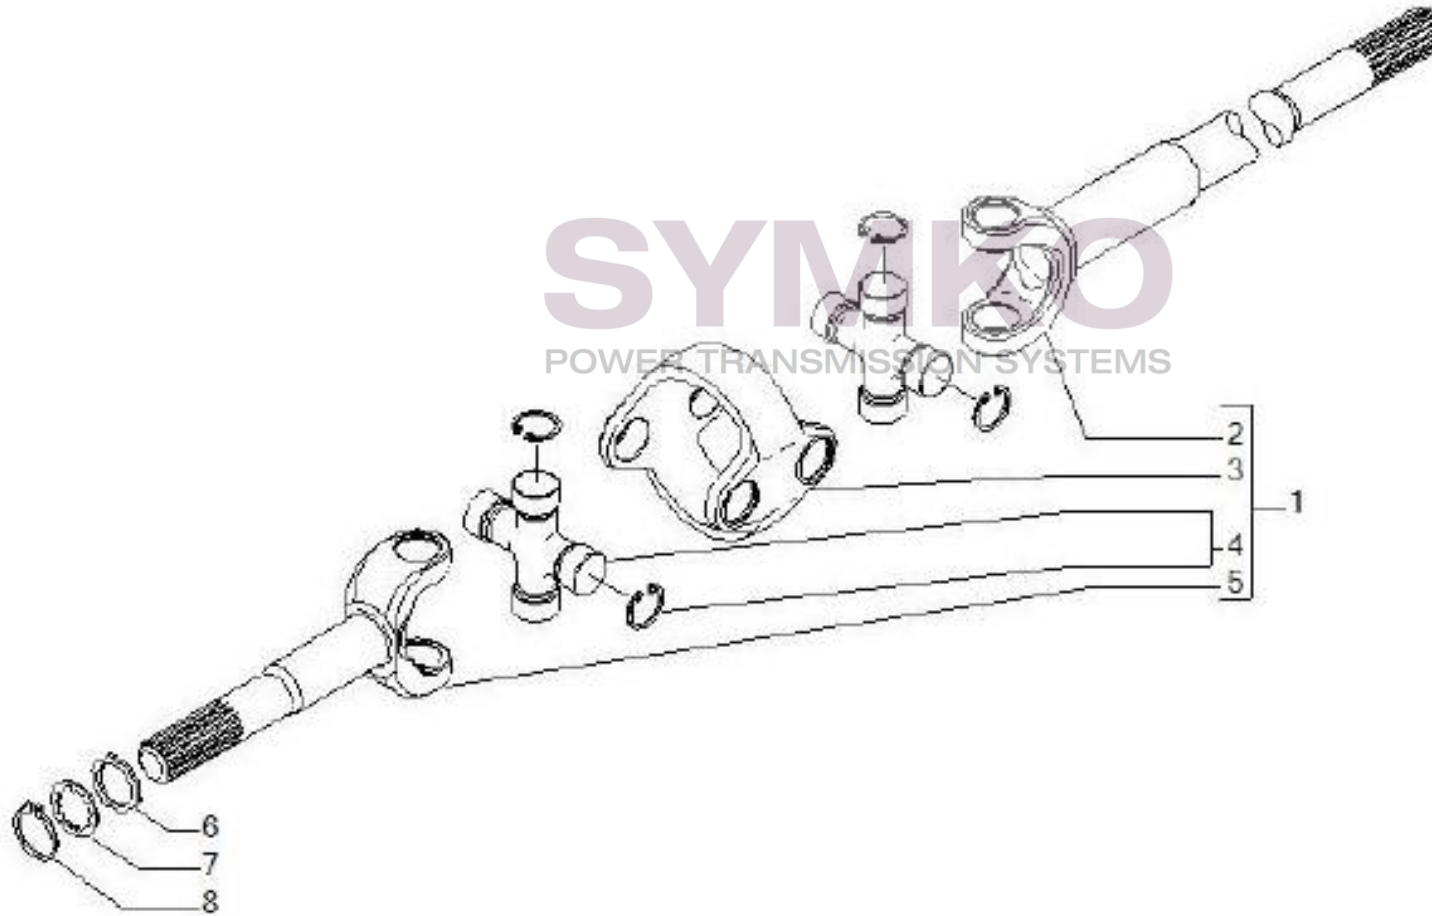

VUES PONT CARRARO N°150166

Vue N°6

SYMKO – Parc d'activité de Tournebride – 23 Rue de la Guillauderie 44118
LA CHEVROLIERE

Tél : 02 51 70 13 13 - fax : 02 51 70 04 04

contact@symko.fr

www.symko.fr