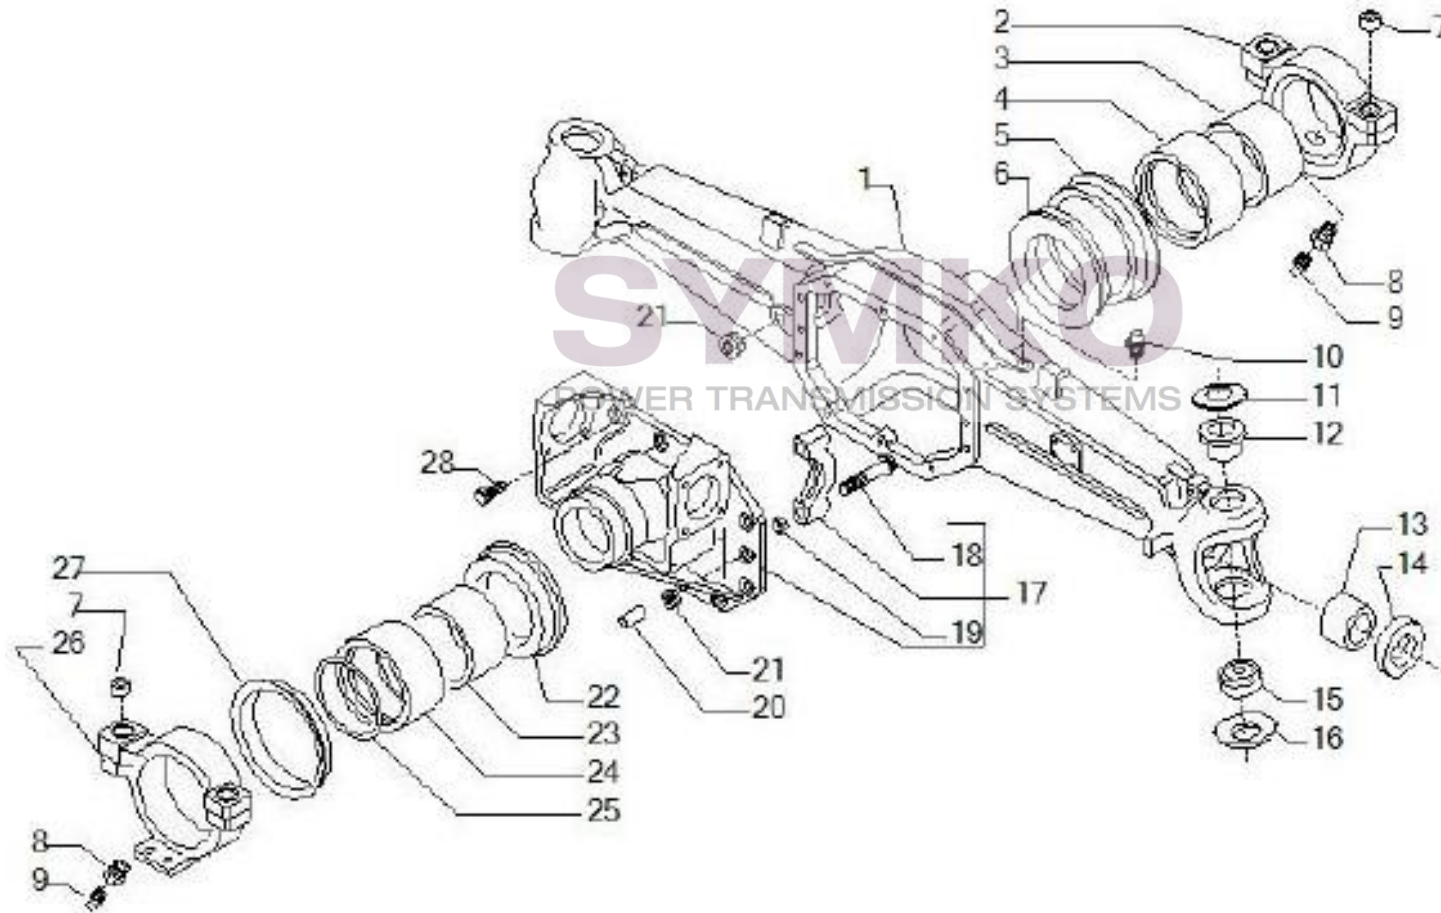

VUES PONT CARRARO N°150166

Vue N°1

SYMKO – Parc d’activité de Tournebride – 23 Rue de la Guillauderie 44118
LA CHEVROLIERE

Tél : 02 51 70 13 13 - fax : 02 51 70 04 04

contact@symko.fr

www.symko.fr

VUES PONT CARRARO N°150166