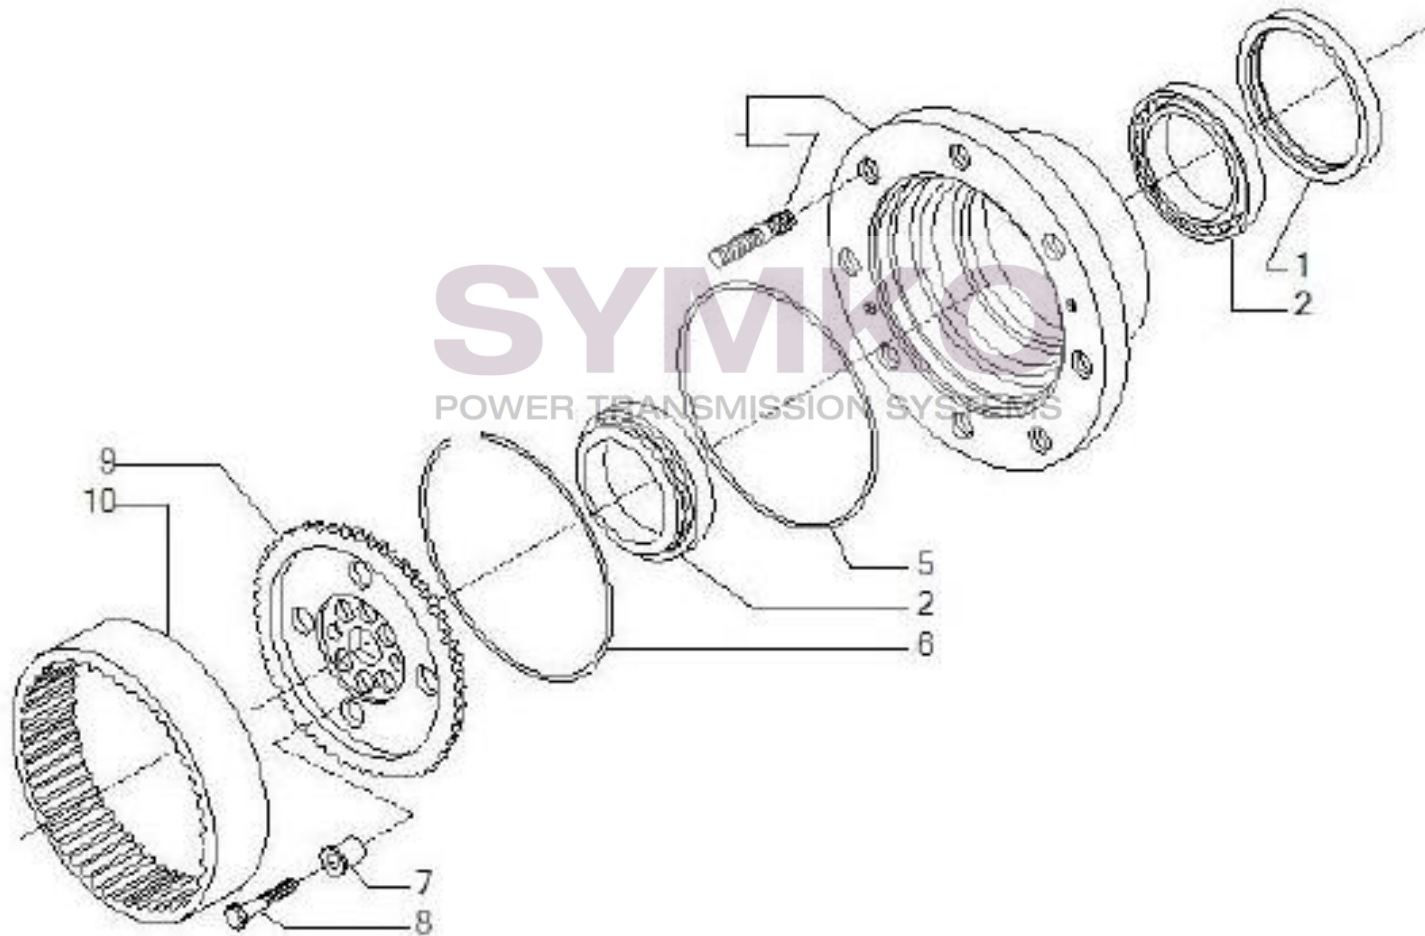

VUES PONT CARRARO N°150166

Vue N°7

SYMKO – Parc d’activité de Tournebride – 23 Rue de la Guillauderie 44118
LA CHEVROLIERE

Tél : 02 51 70 13 13 - fax : 02 51 70 04 04

contact@symko.fr

www.symko.fr