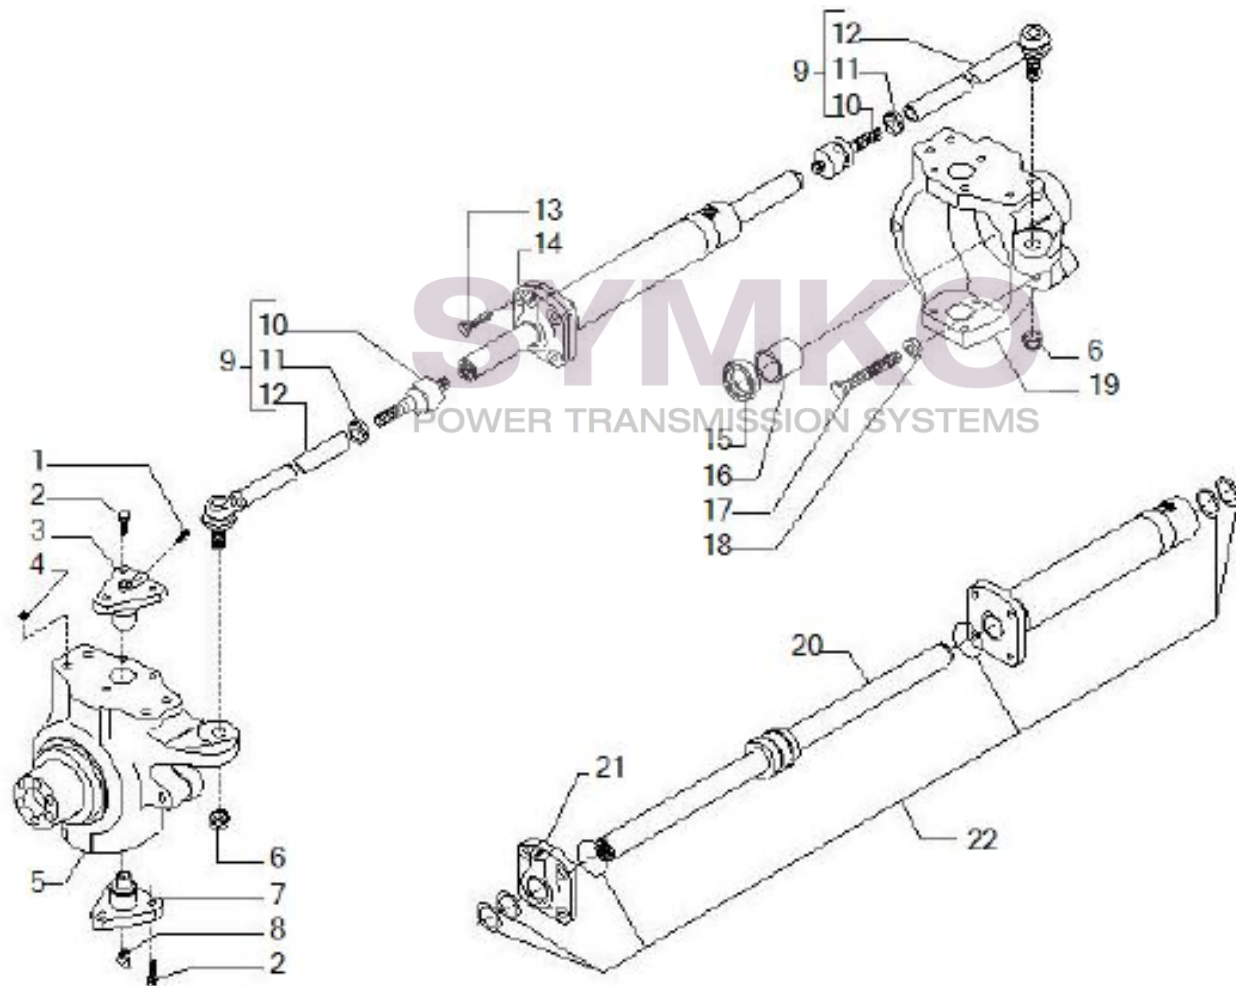

Vue N°2

SYMKO – Parc d’activité de Tournebride – 23 Rue de la Guillauderie 44118
LA CHEVROLIERE

Tél : 02 51 70 13 13 - fax : 02 51 70 04 04

contact@symko.fr

www.symko.fr

VUES PONT CARRARO N°150166

Vue N°3

SYMKO – Parc d’activité de Tournebride – 23 Rue de la Guillauderie 44118
LA CHEVROLIERE