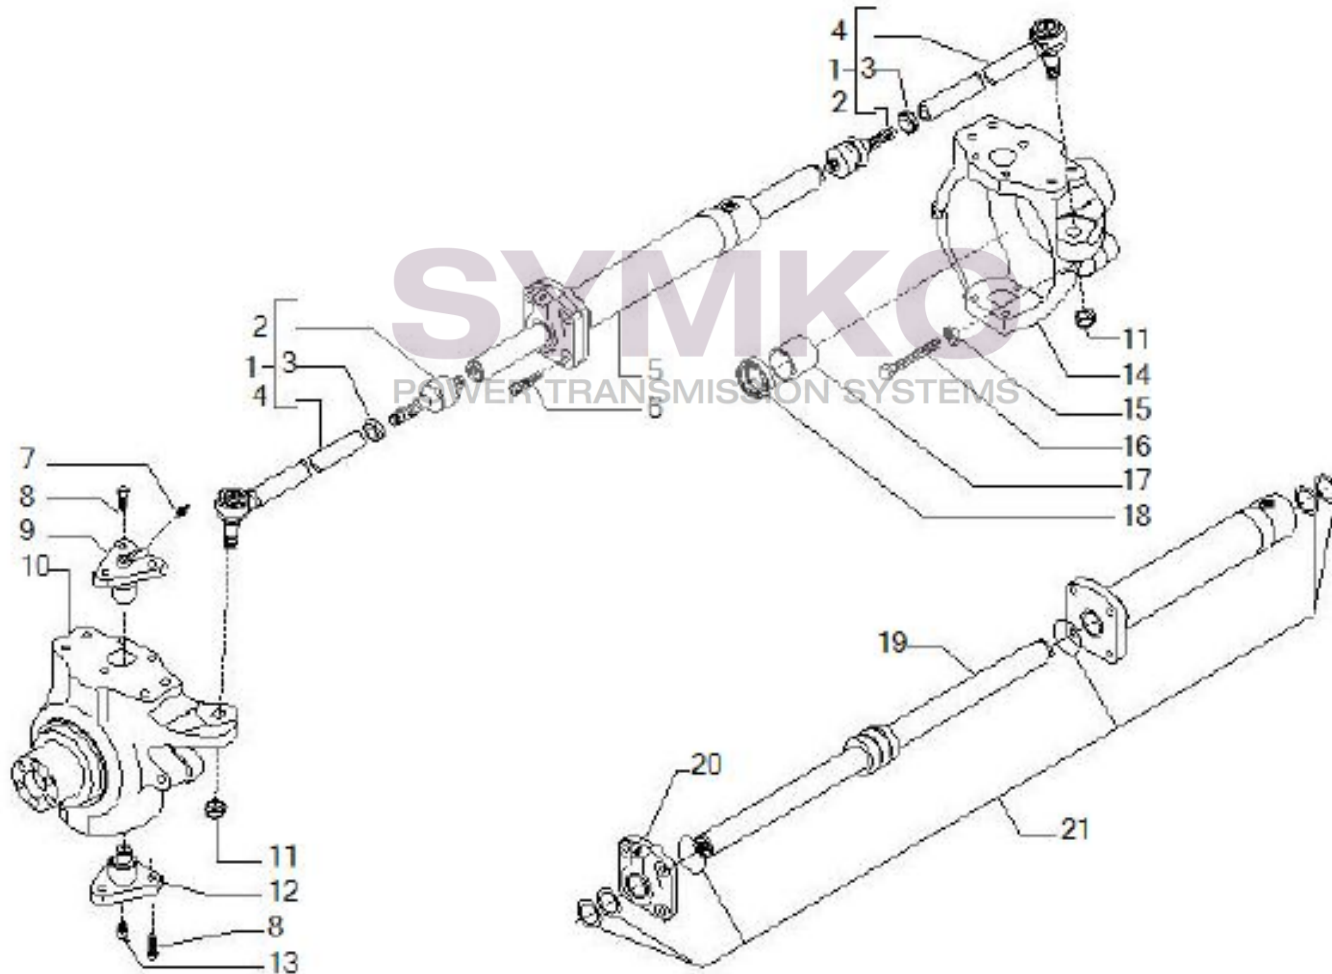

Vue N°2

SYMKO – Parc d'activité de Tournebride – 23 Rue de la Guillauderie 44118
LA CHEVROLIERE

Tél : 02 51 70 13 13 - fax : 02 51 70 04 04

contact@symko.fr

www.symko.fr

VUES PONT CARRARO N°150188

Vue N°3

SYMKO – Parc d’activité de Tournebride – 23 Rue de la Guillauderie 44118
LA CHEVROLIERE