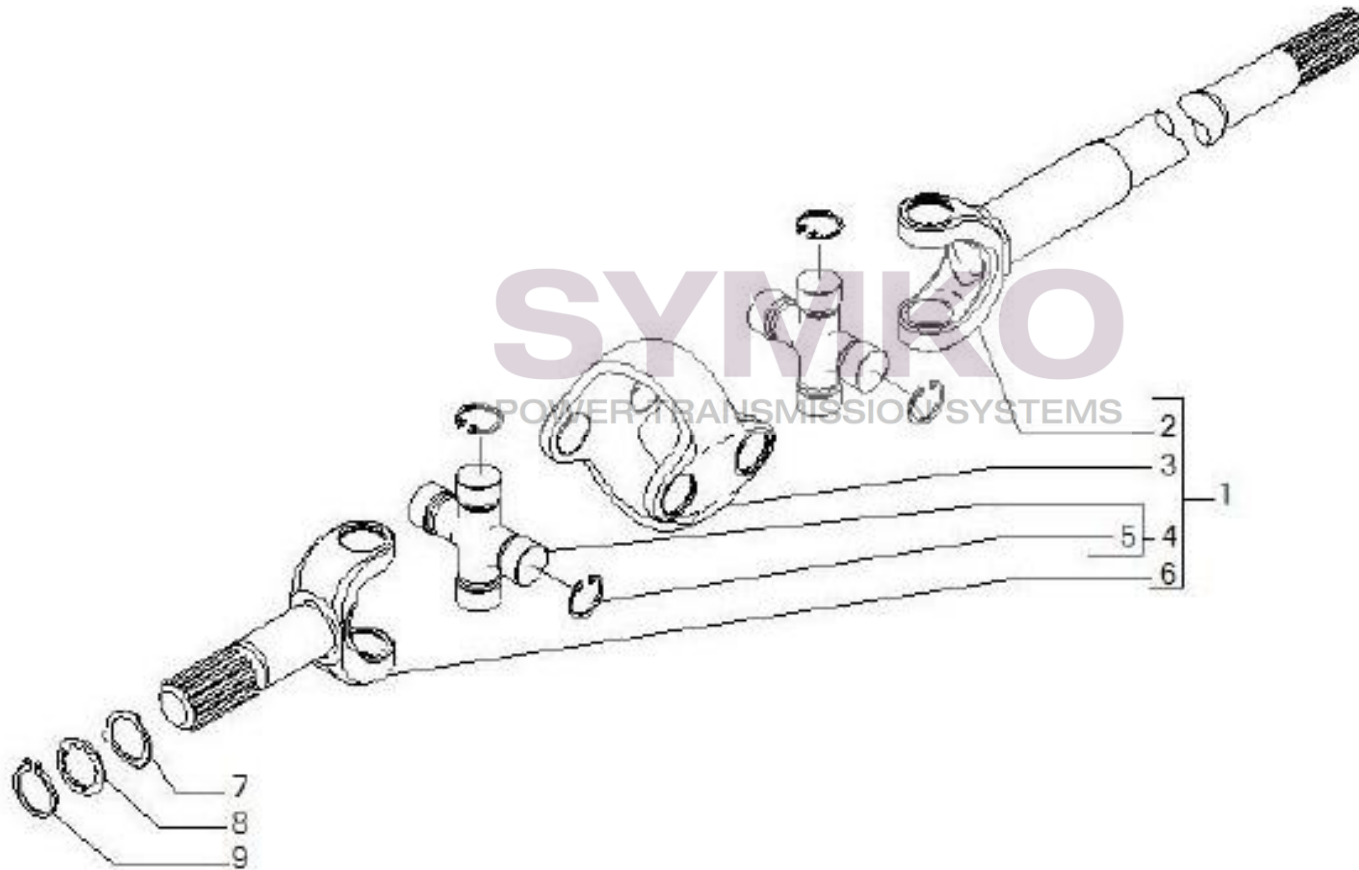

VUES PONT CARRARO N°150188

Vue N°7

SYMKO – Parc d'activité de Tournebride – 23 Rue de la Guillauderie 44118
LA CHEVROLIERE

Tél : 02 51 70 13 13 - fax : 02 51 70 04 04

contact@symko.fr

www.symko.fr