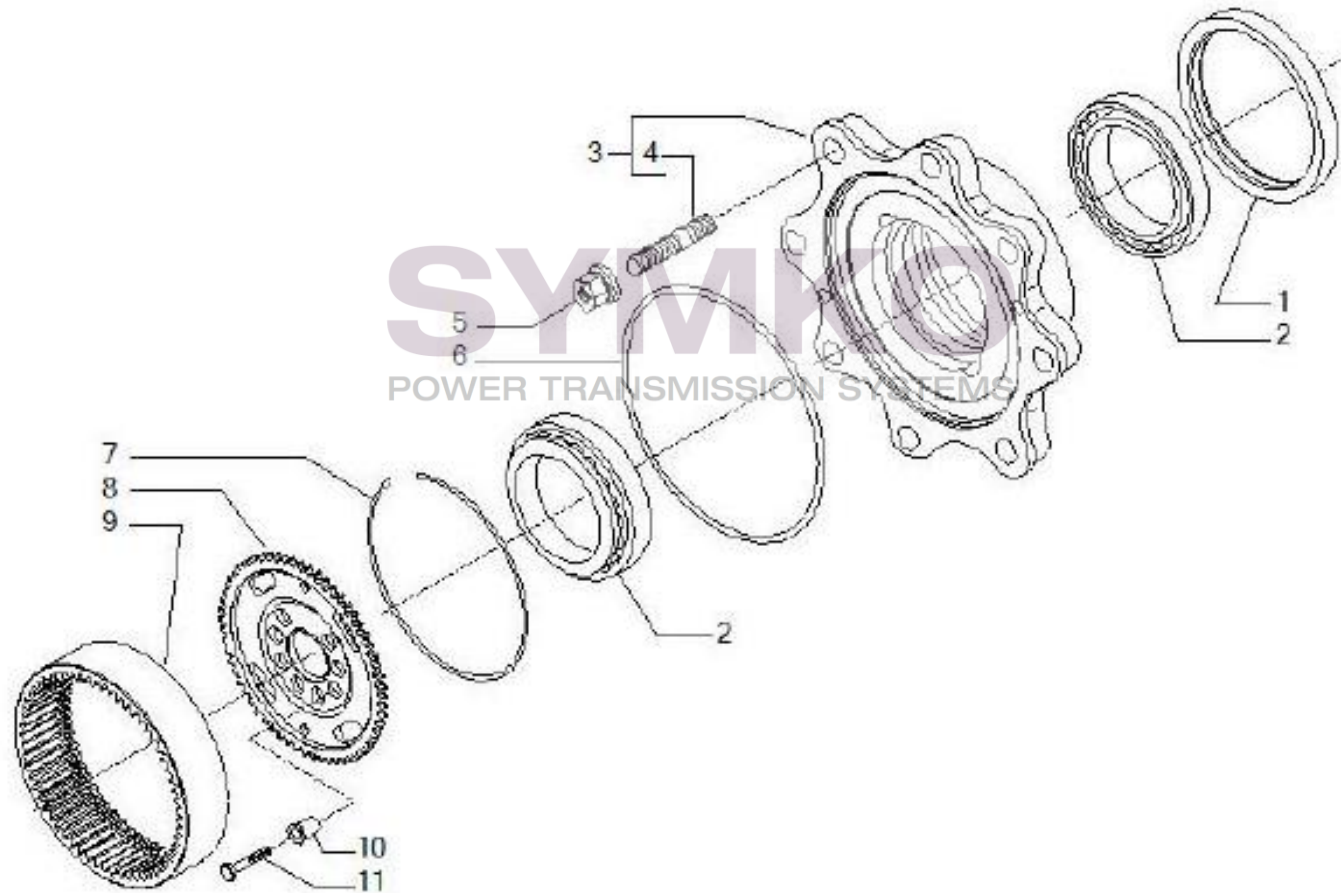

VUES PONT CARRARO N°150188

Vue N°8

SYMKO – Parc d'activité de Tournebride – 23 Rue de la Guillauderie 44118
LA CHEVROLIERE

Tél : 02 51 70 13 13 - fax : 02 51 70 04 04

contact@symko.fr

www.symko.fr