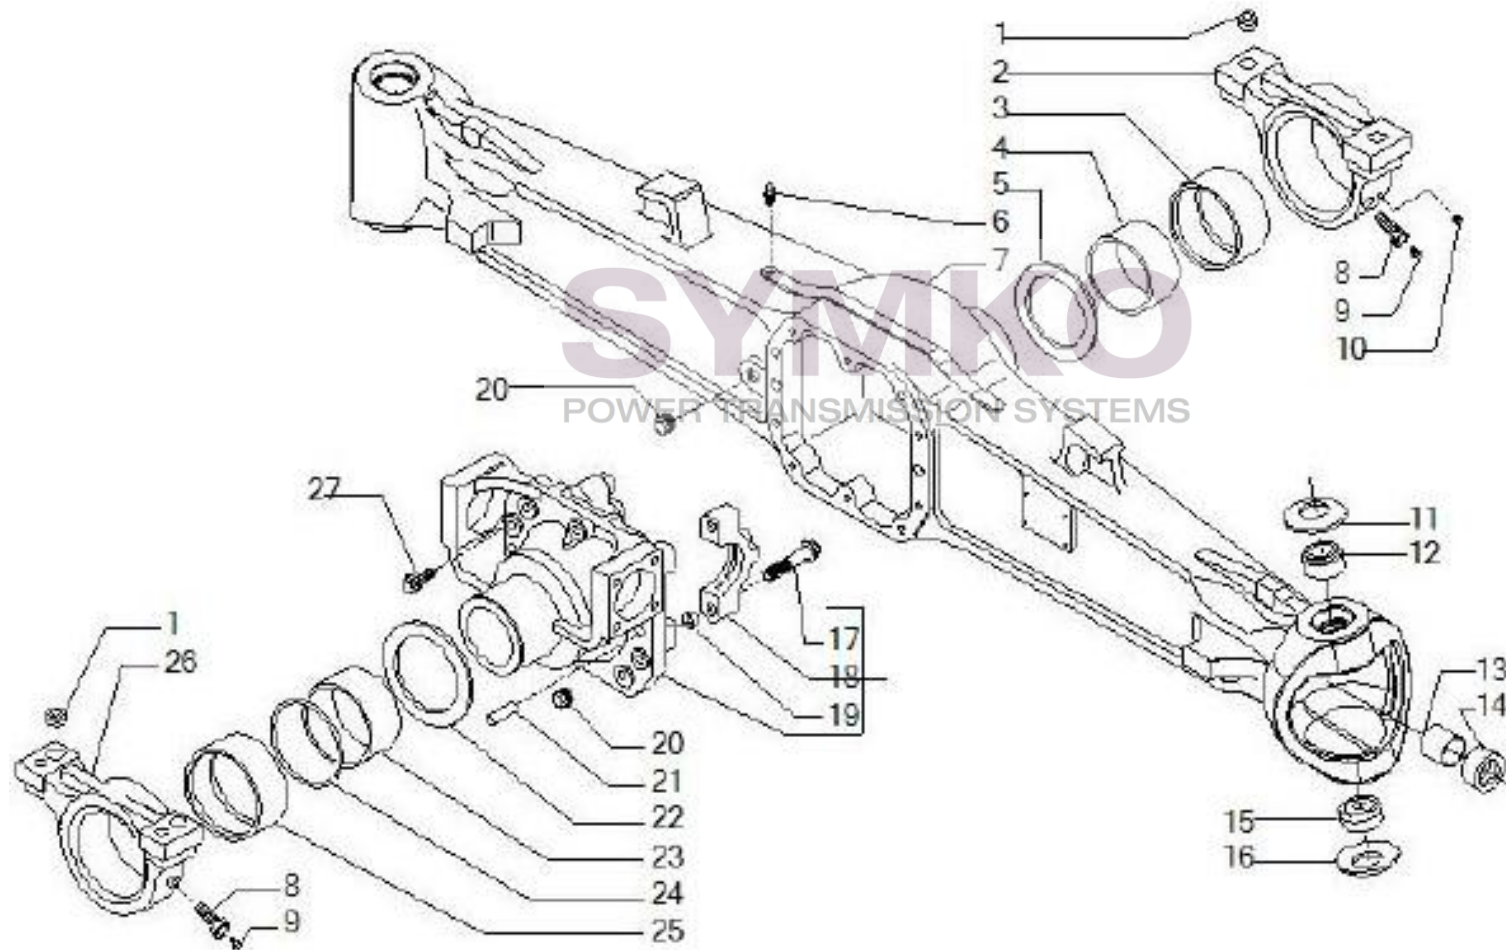

VUES PONT CARRARO N°150188

Vue N°1

SYMKO – Parc d'activité de Tournebride – 23 Rue de la Guillauderie 44118
LA CHEVROLIERE

Tél : 02 51 70 13 13 - fax : 02 51 70 04 04

contact@symko.fr

www.symko.fr

VUES PONT CARRARO N°150188