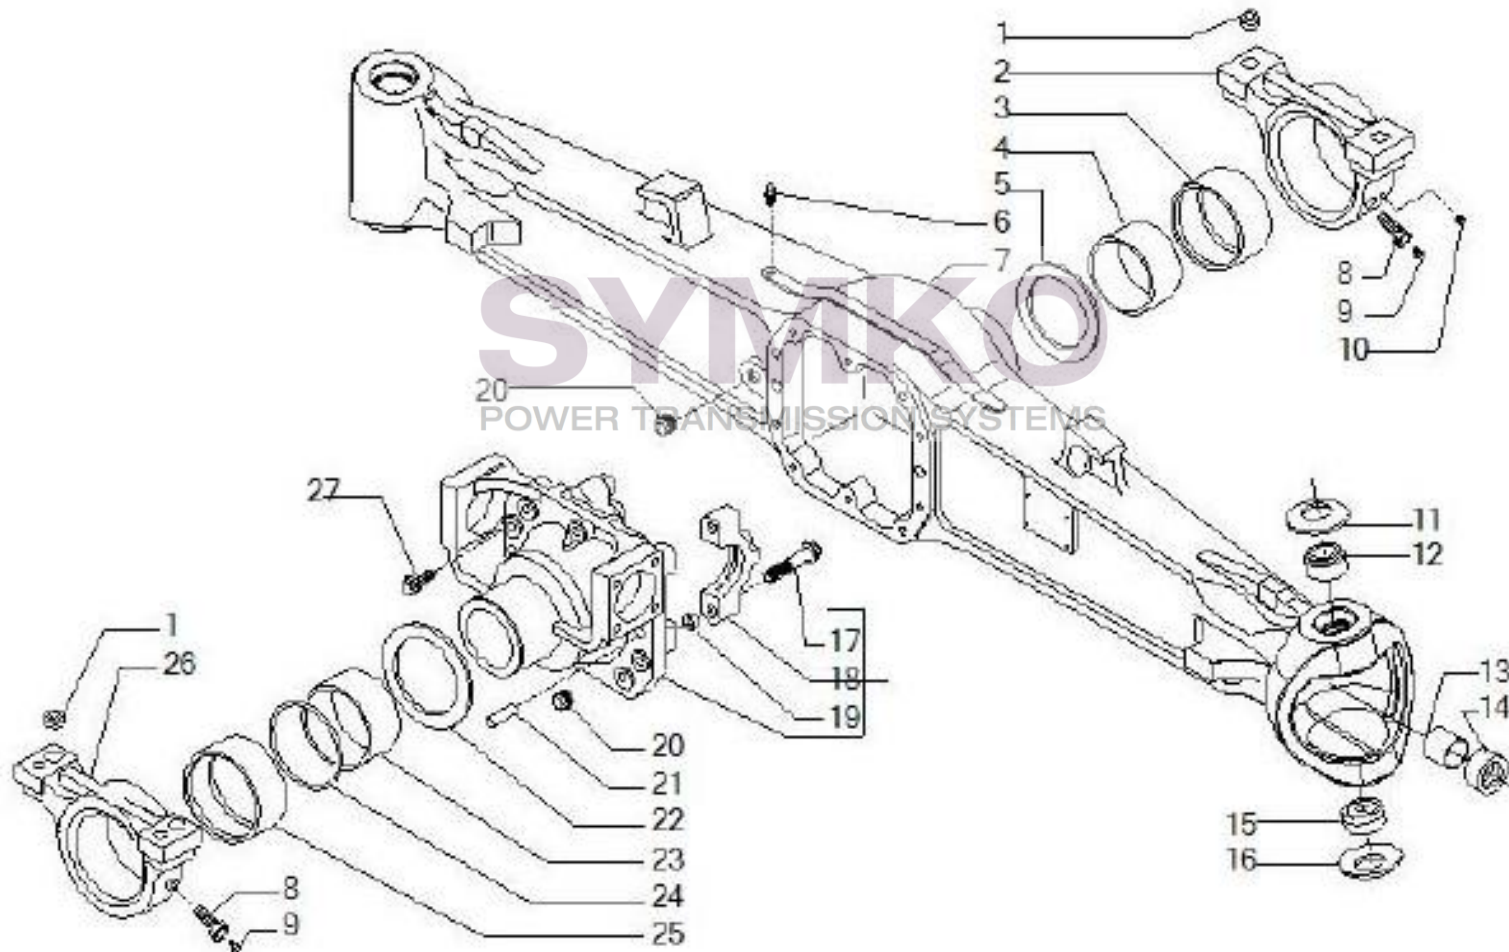

VUES PONT CARRARO N°150188

Vue N°2

SYMKO – Parc d'activité de Tournebride – 23 Rue de la Guillauderie 44118
LA CHEVROLIERE

Tél : 02 51 70 13 13 - fax : 02 51 70 04 04

contact@symko.fr

www.symko.fr