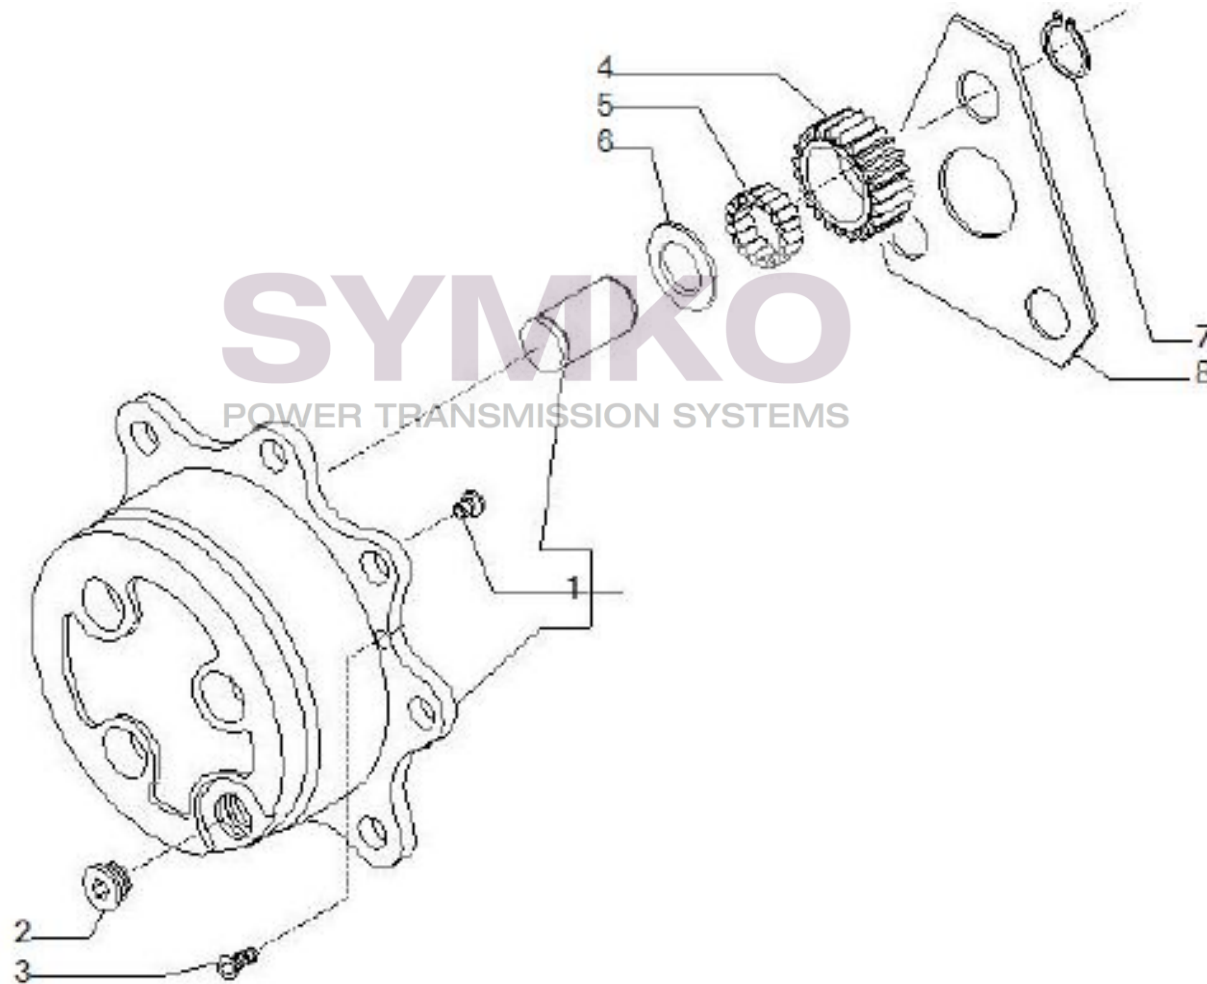

Vue N°8

SYMKO – Parc d'activité de Tournebride – 23 Rue de la Guillauderie 44118
LA CHEVROLIERE

Tél : 02 51 70 13 13 - fax : 02 51 70 04 04

contact@symko.fr

www.symko.fr

VUES PONT CARRARO N°150188

Vue N°9

SYMKO – Parc d’activité de Tournebride – 23 Rue de la Guillauderie 44118
LA CHEVROLIERE