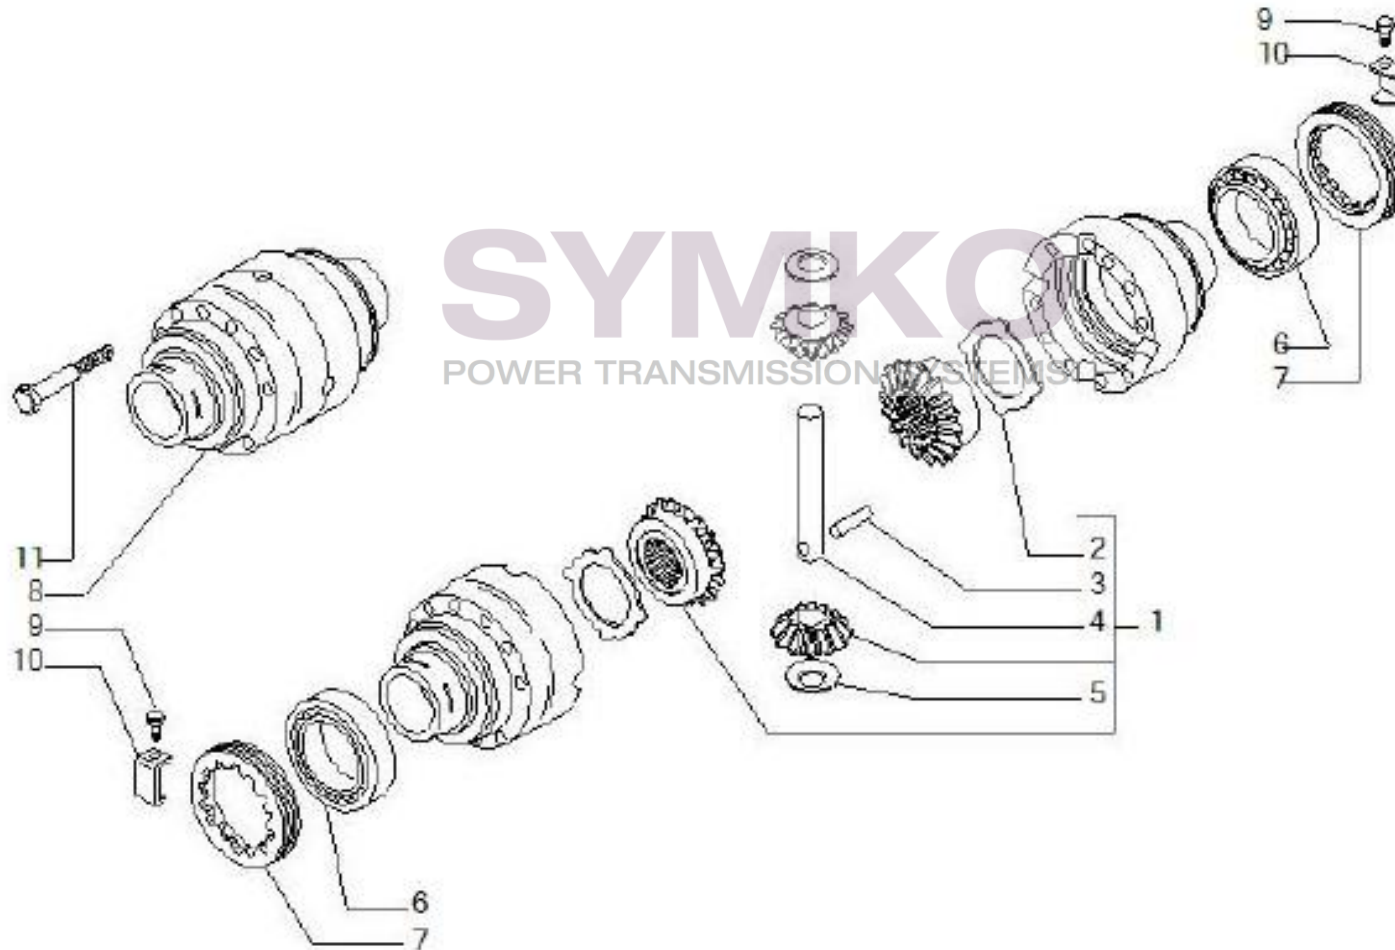

VUES PONT CARRARO N°150188

Vue N°6

SYMKO – Parc d’activité de Tournebride – 23 Rue de la Guillauderie 44118
LA CHEVROLIERE

Tél : 02 51 70 13 13 - fax : 02 51 70 04 04

contact@symko.fr

www.symko.fr