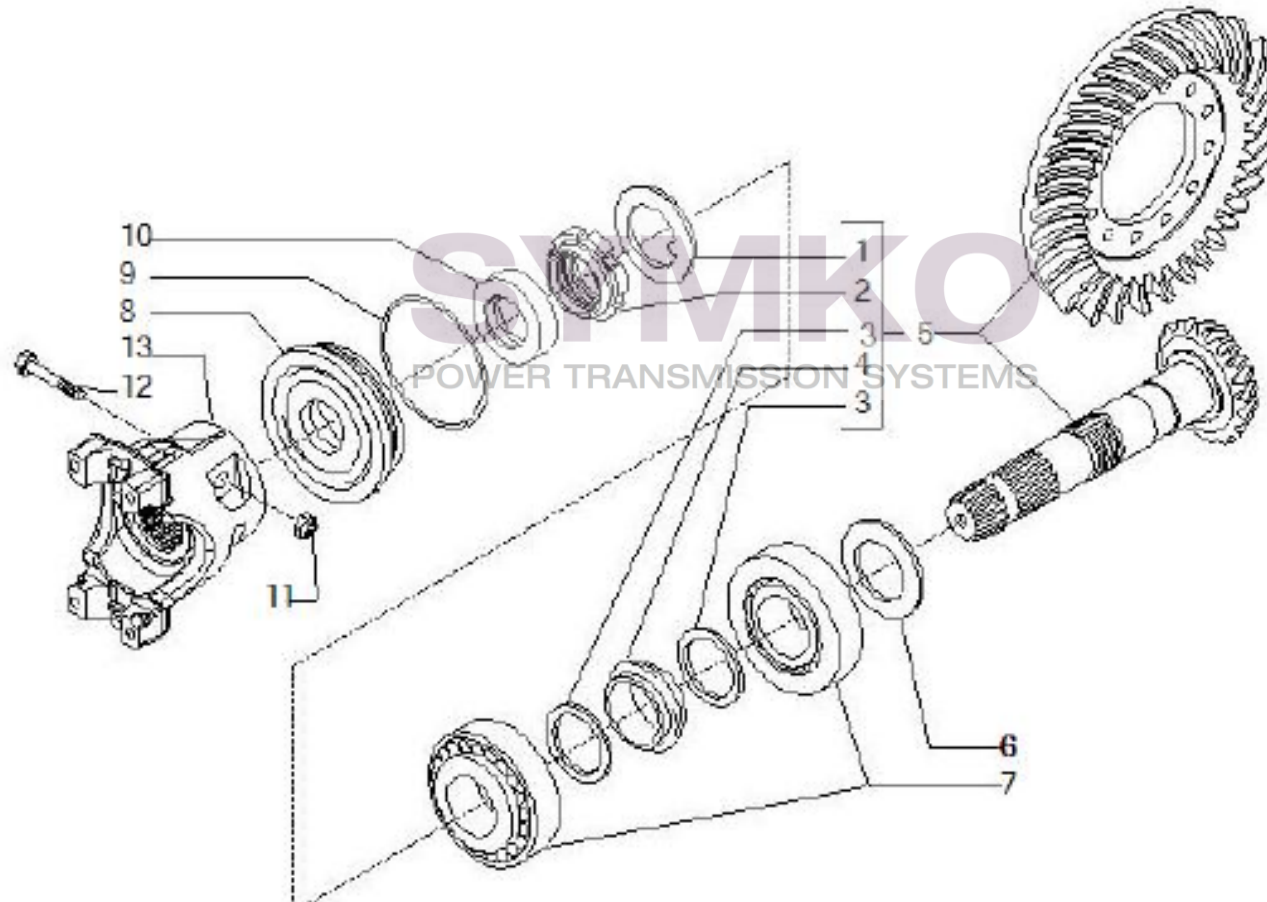

VUES PONT CARRARO N°150188

Vue N°5

SYMKO – Parc d’activité de Tournebride – 23 Rue de la Guillauderie 44118
LA CHEVROLIERE

Tél : 02 51 70 13 13 - fax : 02 51 70 04 04

contact@symko.fr

www.symko.fr