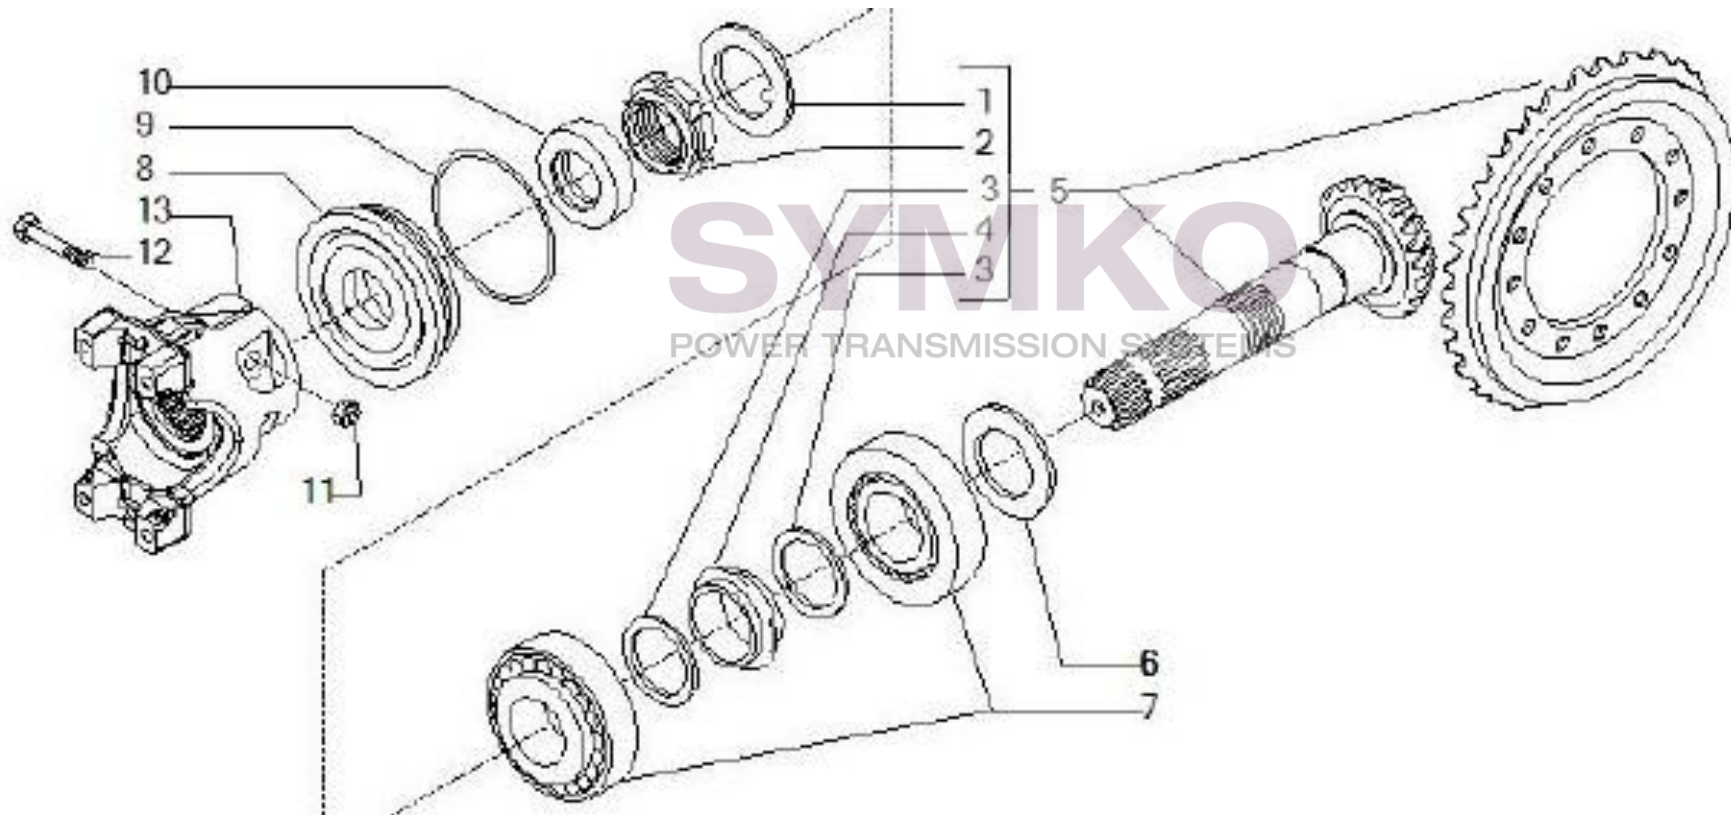

VUES PONT CARRARO N°150188

Vue N°4

SYMKO – Parc d’activité de Tournebride – 23 Rue de la Guillauderie 44118
LA CHEVROLIERE

Tél : 02 51 70 13 13 - fax : 02 51 70 04 04

contact@symko.fr

www.symko.fr