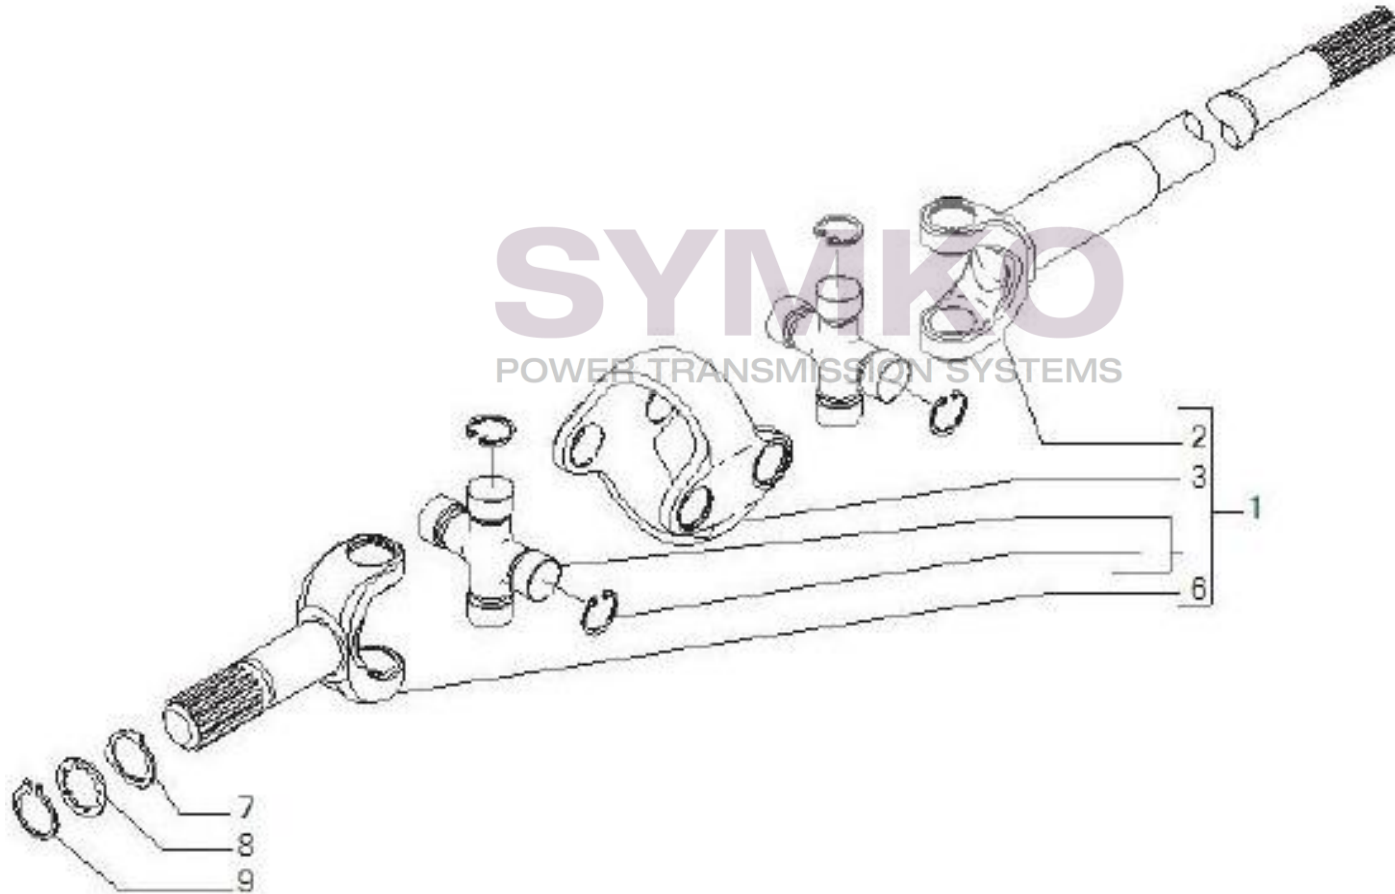

VUES PONT CARRARO N°150190

Vue N°6

SYMKO – Parc d'activité de Tournebride – 23 Rue de la Guillauderie 44118
LA CHEVROLIERE

Tél : 02 51 70 13 13 - fax : 02 51 70 04 04

contact@symko.fr

www.symko.fr