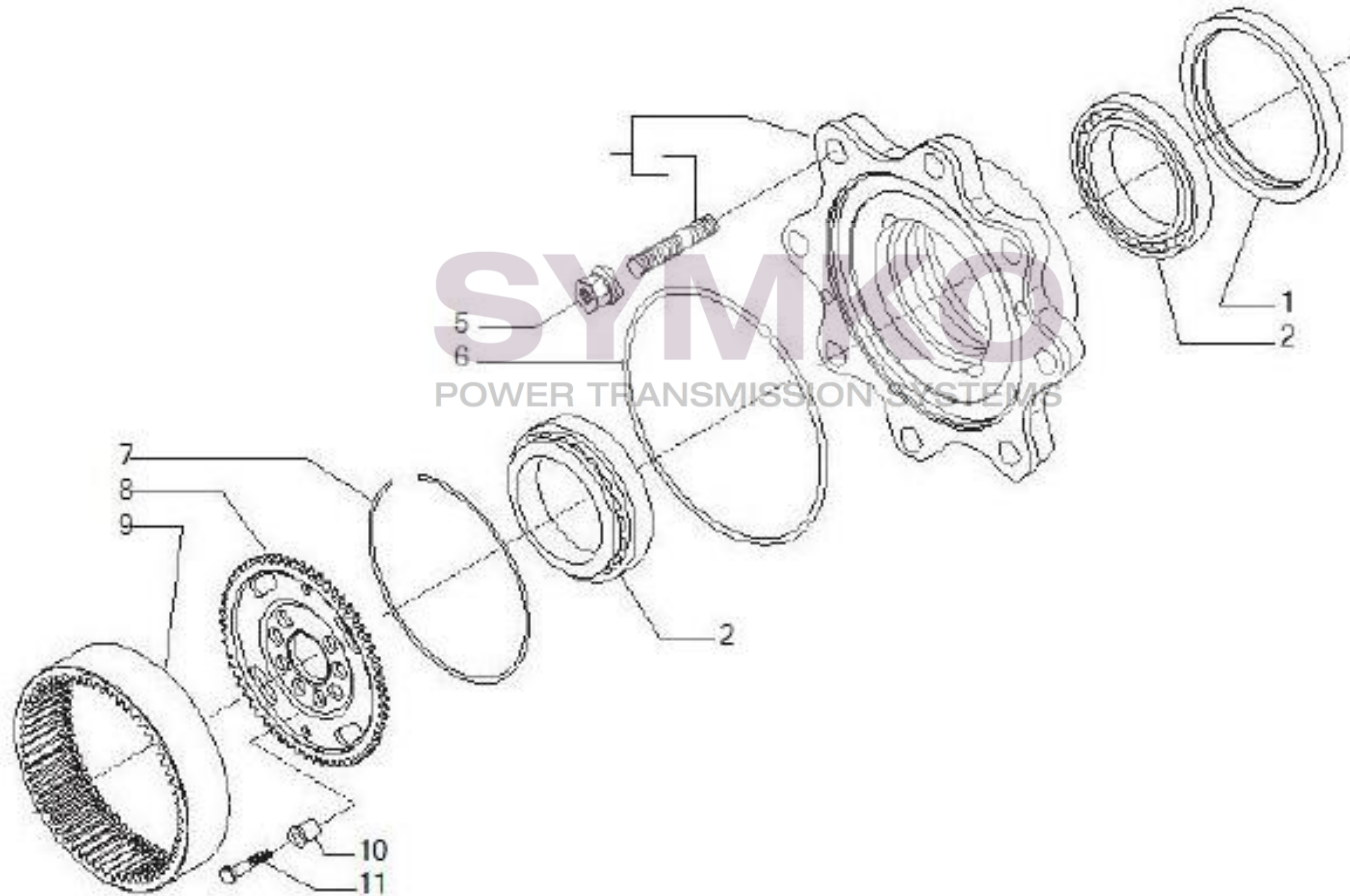

VUES PONT CARRARO N°150190

Vue N°7

SYMKO – Parc d’activité de Tournebride – 23 Rue de la Guillauderie 44118
LA CHEVROLIERE

Tél : 02 51 70 13 13 - fax : 02 51 70 04 04

contact@symko.fr

www.symko.fr