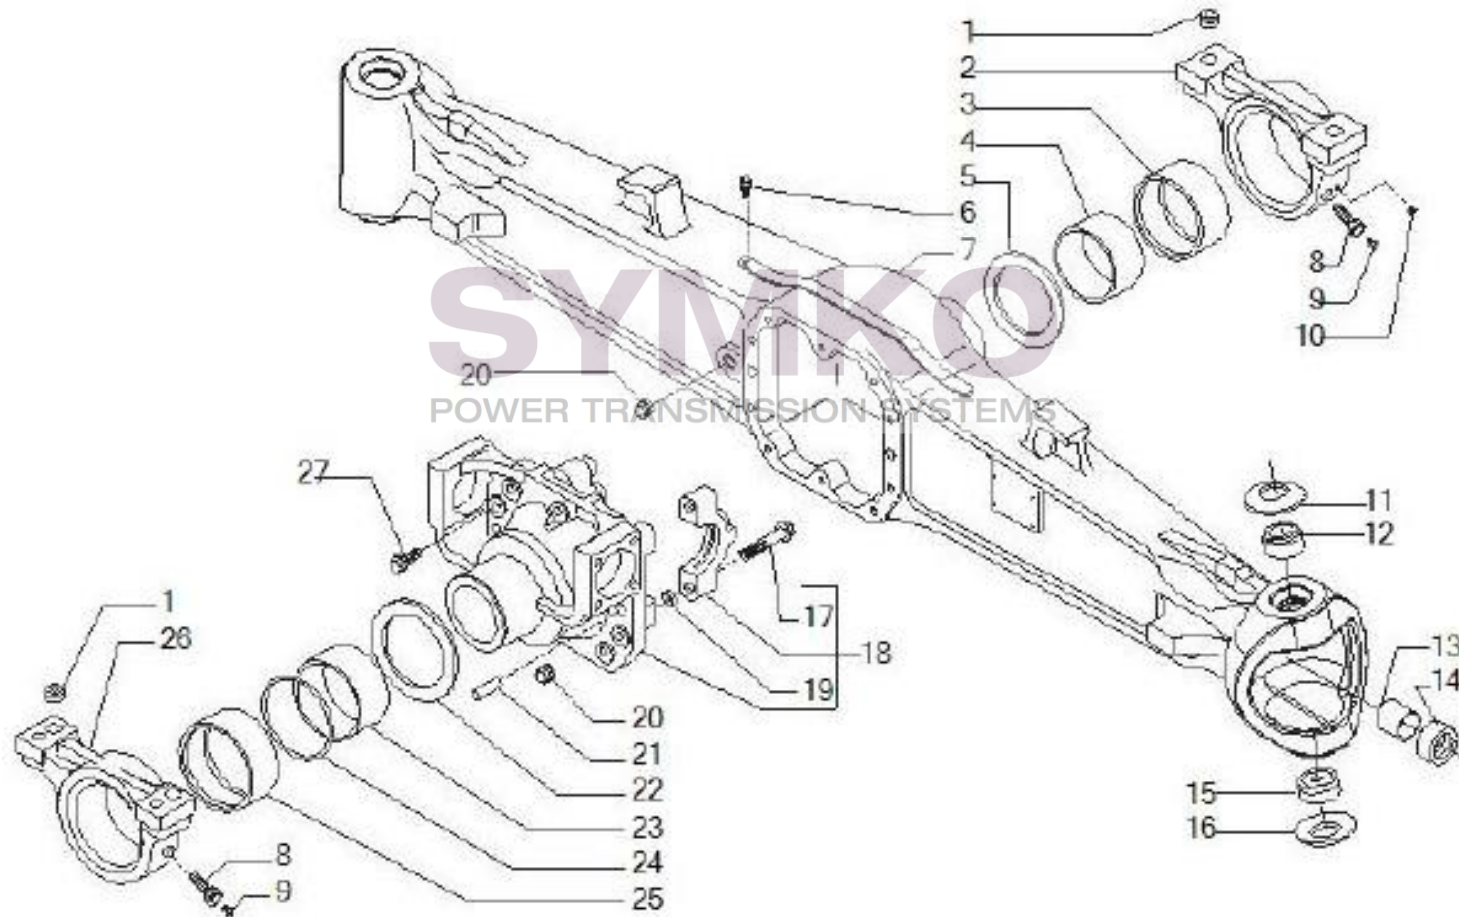

VUES PONT CARRARO N°150190

Vue N°2

SYMKO – Parc d'activité de Tournebride – 23 Rue de la Guillauderie 44118
LA CHEVROLIERE

Tél : 02 51 70 13 13 - fax : 02 51 70 04 04

contact@symko.fr

www.symko.fr