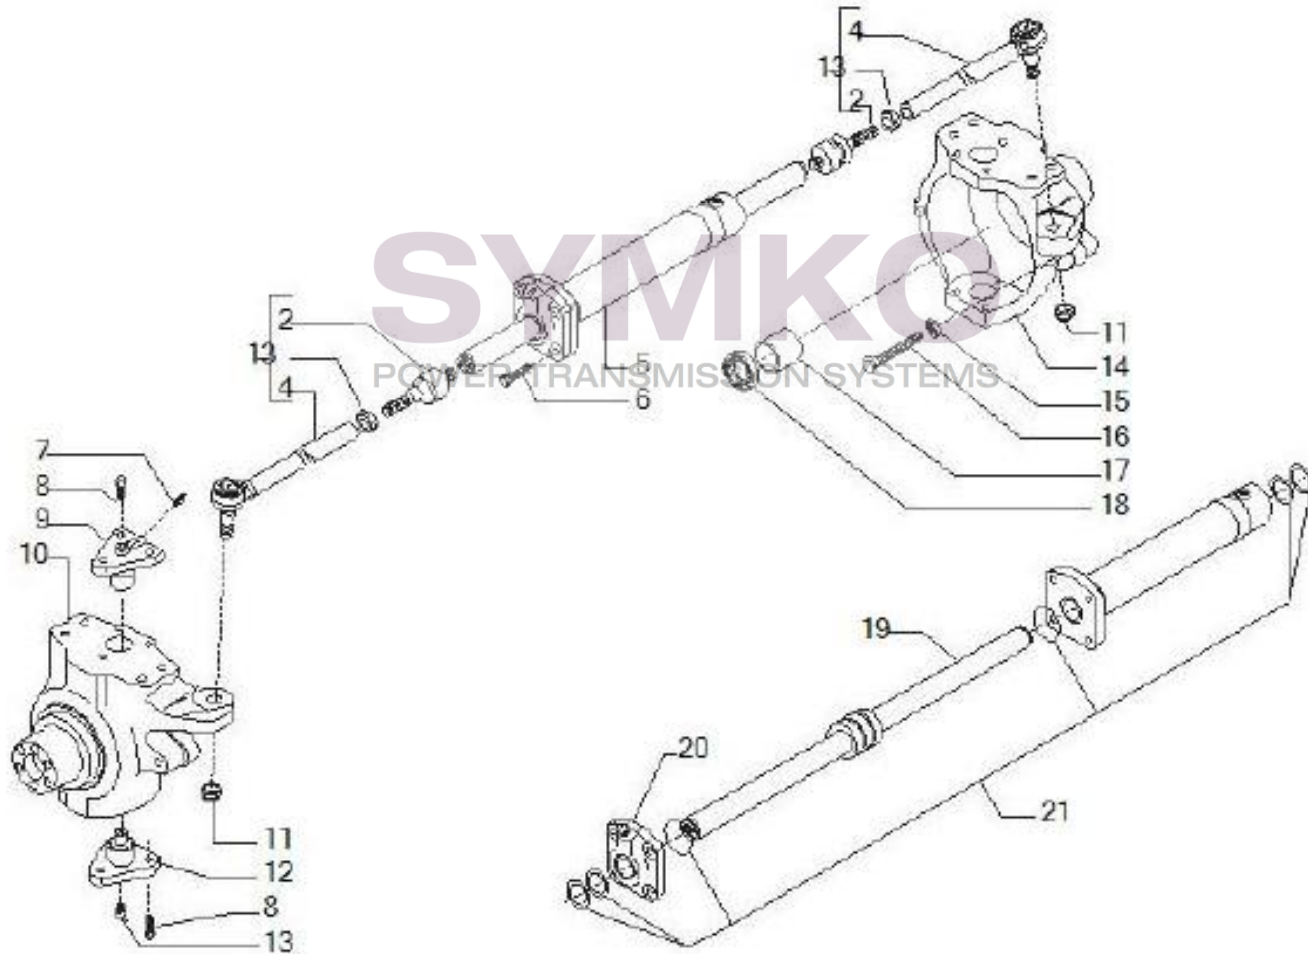

Vue N°2

SYMKO – Parc d'activité de Tournebride – 23 Rue de la Guillauderie 44118
LA CHEVROLIERE

Tél : 02 51 70 13 13 - fax : 02 51 70 04 04

contact@symko.fr

www.symko.fr

VUES PONT CARRARO N°150190

Vue N°3

SYMKO – Parc d’activité de Tournebride – 23 Rue de la Guillauderie 44118
LA CHEVROLIERE