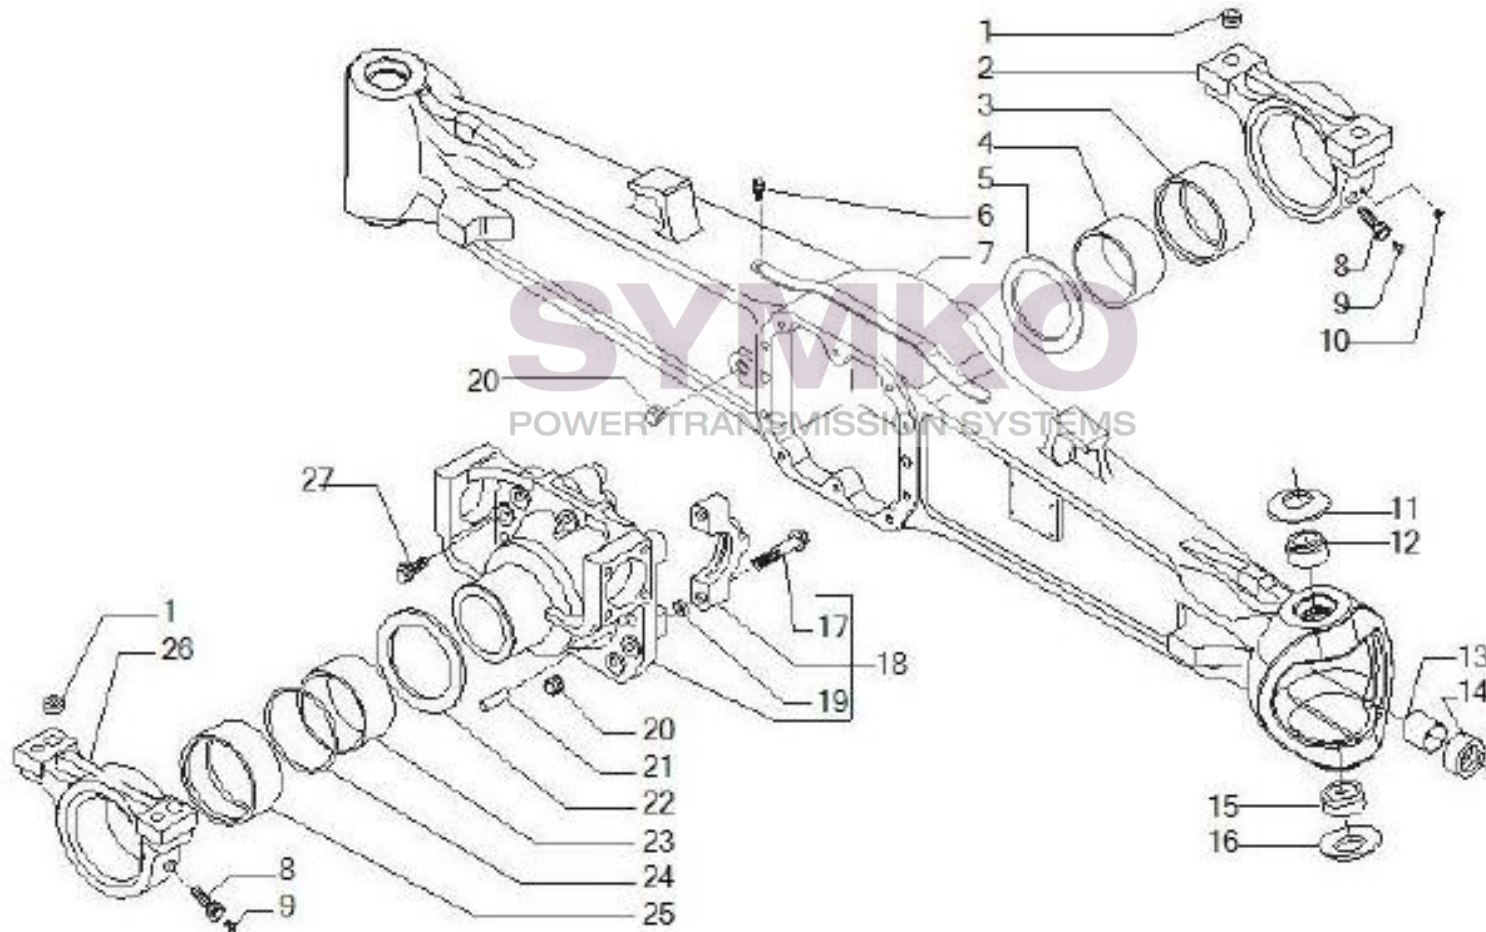

VUES PONT CARRARO N°150190

Vue N°1

SYMKO – Parc d'activité de Tournebride – 23 Rue de la Guillauderie 44118
LA CHEVROLIERE

Tél : 02 51 70 13 13 - fax : 02 51 70 04 04

contact@symko.fr

www.symko.fr

VUES PONT CARRARO N°150190