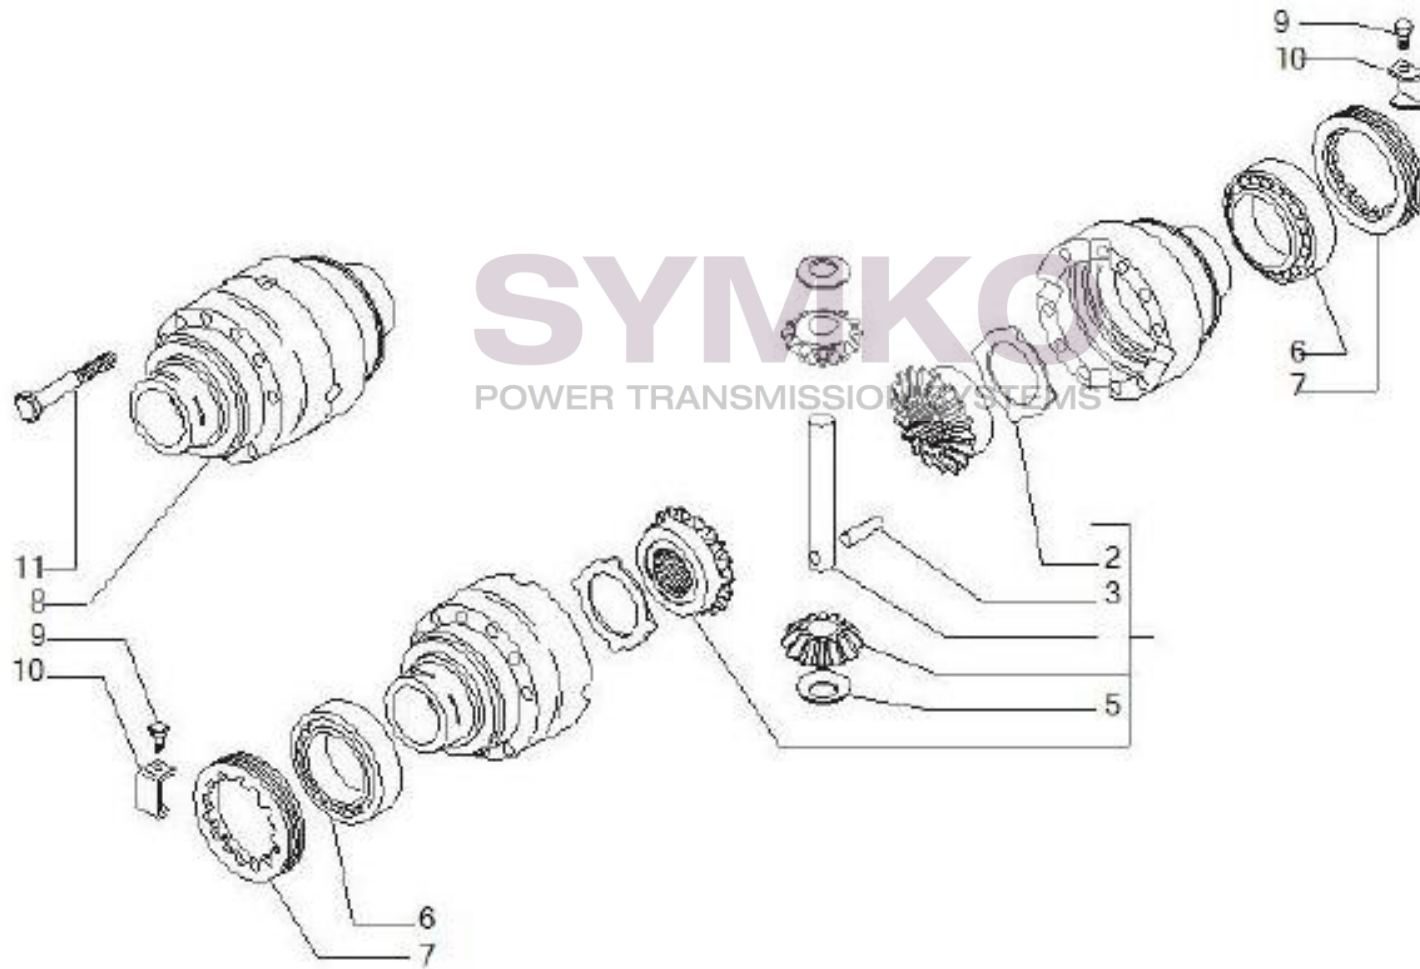

VUES PONT CARRARO N°150190

Vue N°5

SYMKO – Parc d’activité de Tournebride – 23 Rue de la Guillauderie 44118
LA CHEVROLIERE

Tél : 02 51 70 13 13 - fax : 02 51 70 04 04

contact@symko.fr

www.symko.fr