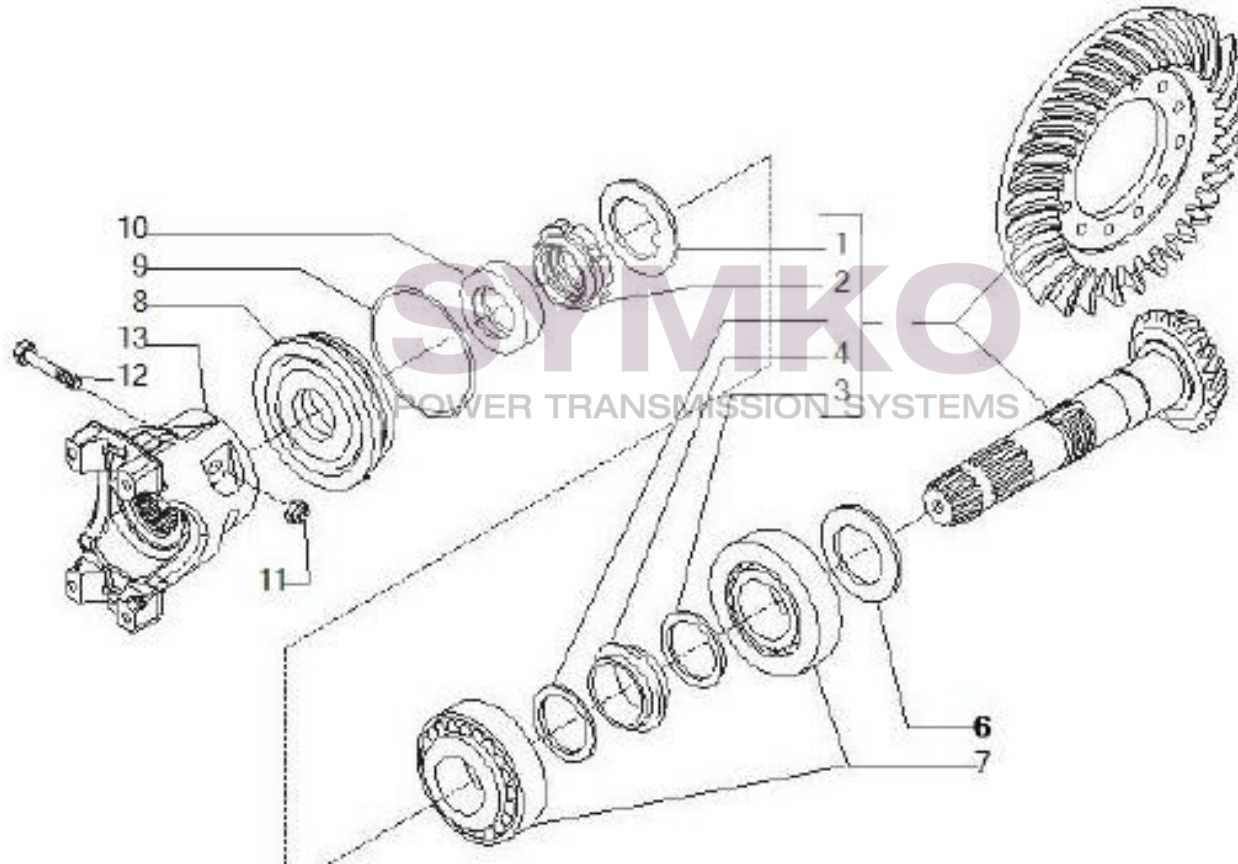

VUES PONT CARRARO N°150190

Vue N°4

SYMKO – Parc d’activité de Tournebride – 23 Rue de la Guillauderie 44118
LA CHEVROLIERE

Tél : 02 51 70 13 13 - fax : 02 51 70 04 04

contact@symko.fr

www.symko.fr