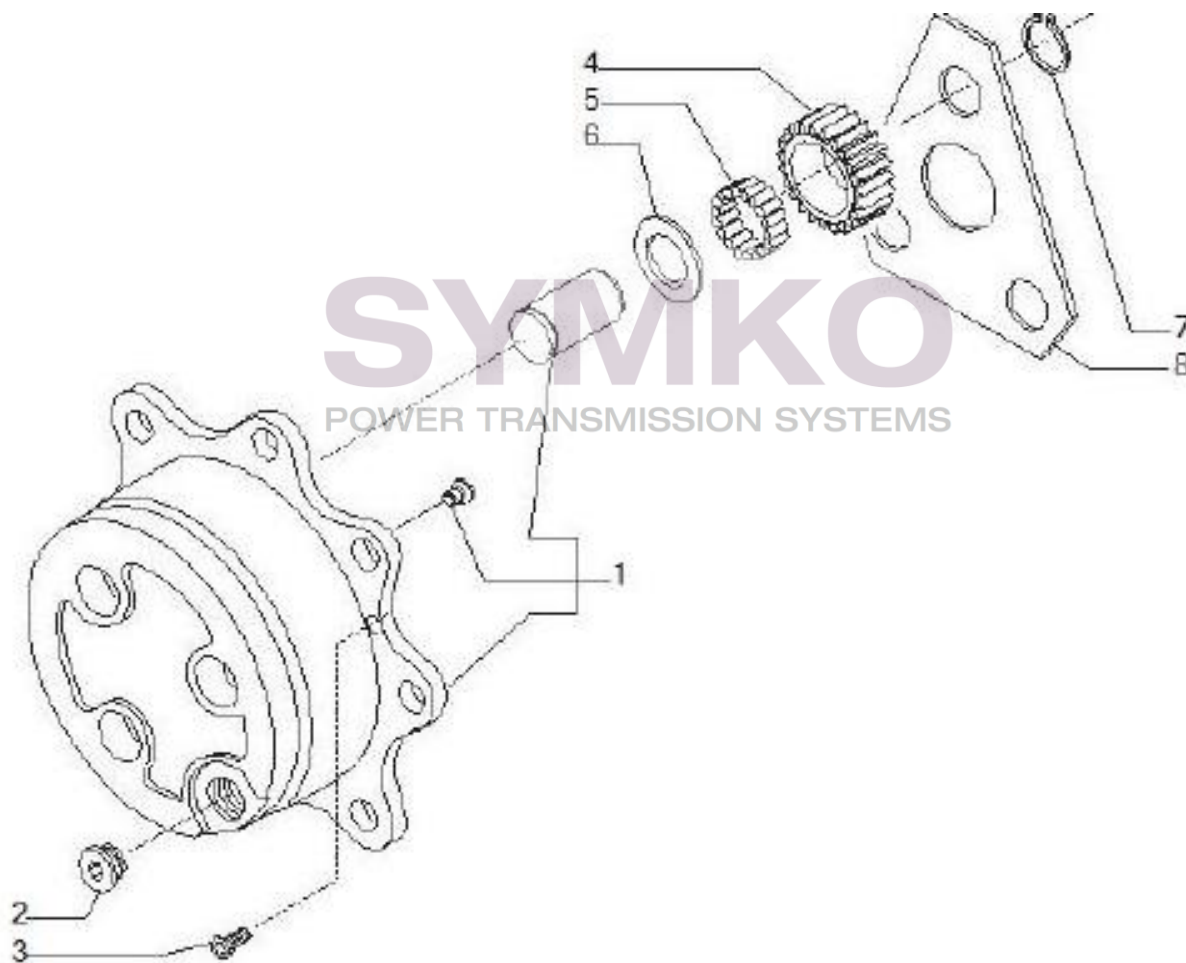

SYMKO

POWER TRANSMISSION SYSTEMS

VUES PONT CARRARO N°150190

Vue N°8

SYMKO – Parc d’activité de Tournebride – 23 Rue de la Guillauderie 44118
LA CHEVROLIERE

Tél : 02 51 70 13 13 - fax : 02 51 70 04 04

contact@symko.fr

www.symko.fr