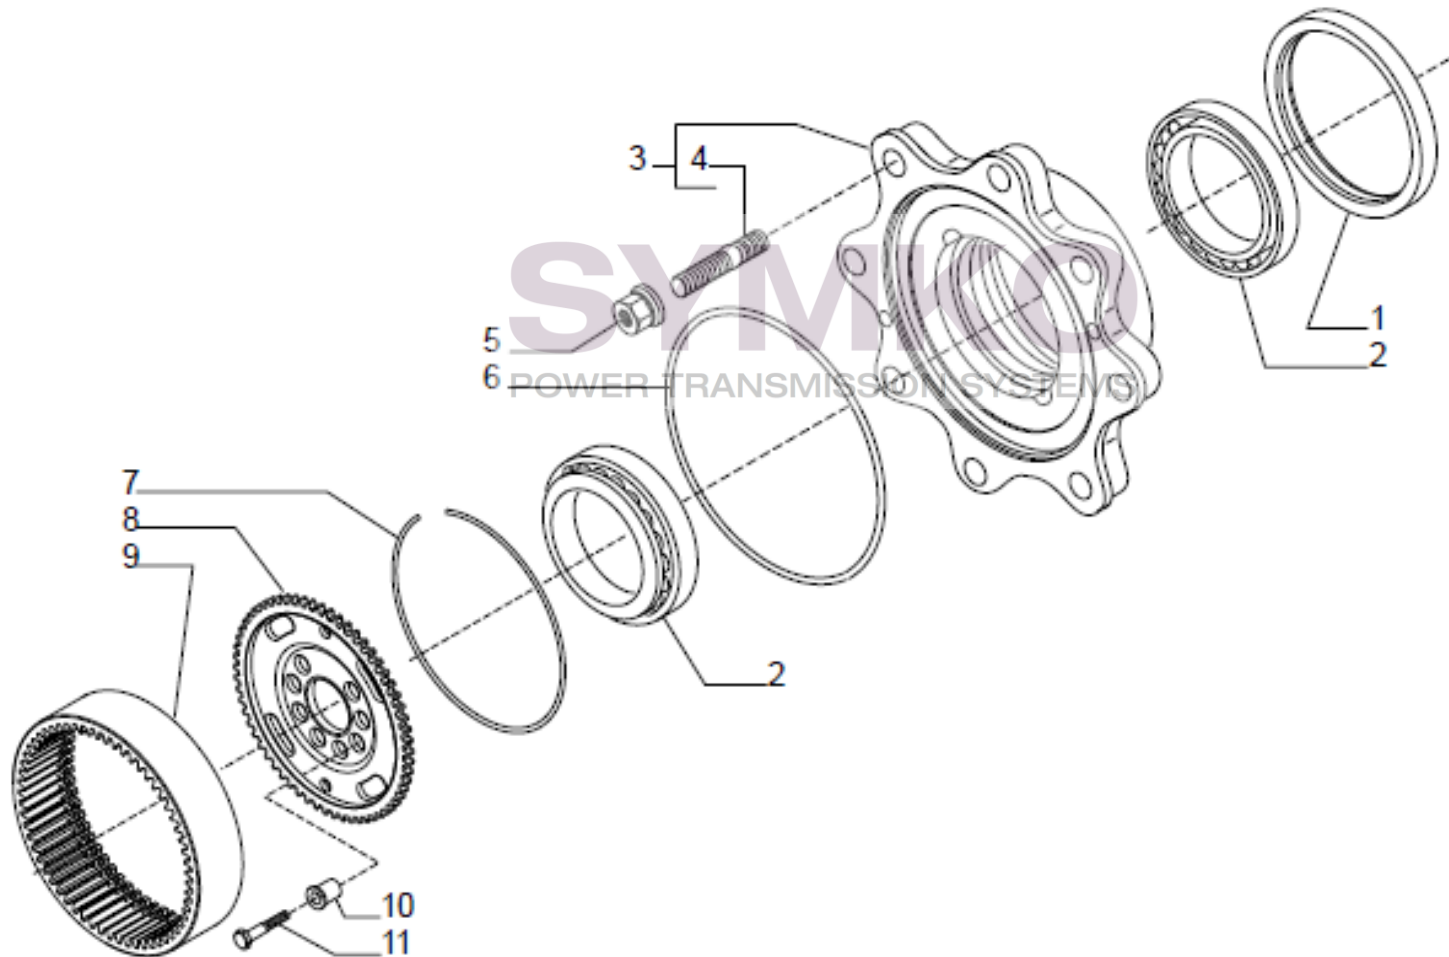

Vue N°5

SYMKO – Parc d'activité de Tournebride – 23 Rue de la Guillauderie 44118
LA CHEVROLIERE

Tél : 02 51 70 13 13 - fax : 02 51 70 04 04

contact@symko.fr

www.symko.fr

VUES PONT CARRARO N°150192

Vue N°6

SYMKO – Parc d’activité de Tournebride – 23 Rue de la Guillauderie 44118
LA CHEVROLIERE