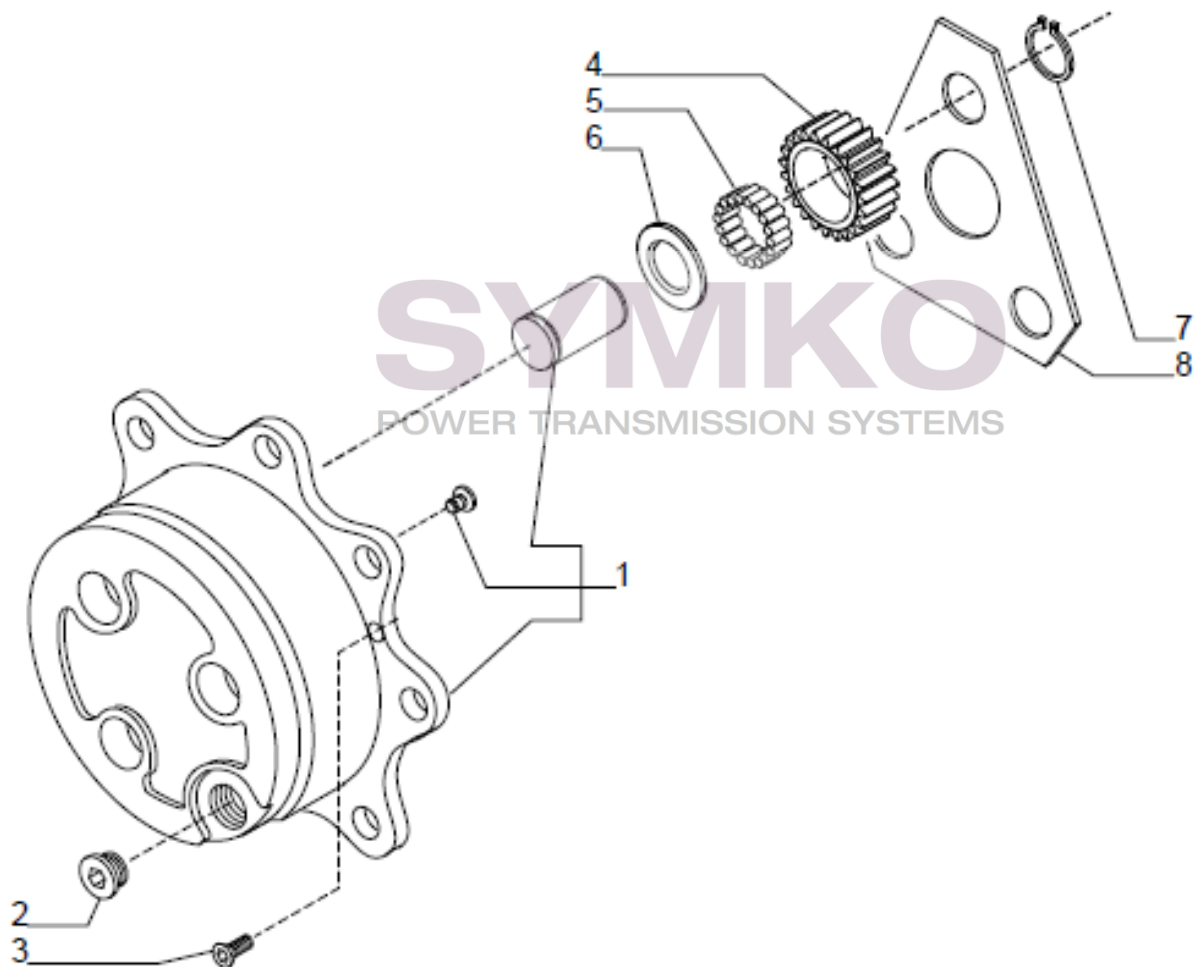

Tél : 02 51 70 13 13 - fax : 02 51 70 04 04

contact@symko.fr

www.symko.fr

SYMKO

POWER TRANSMISSION SYSTEMS

VUES PONT CARRARO N°150192

Vue N°7

SYMKO – Parc d’activité de Tournebride – 23 Rue de la Guillauderie 44118
LA CHEVROLIERE