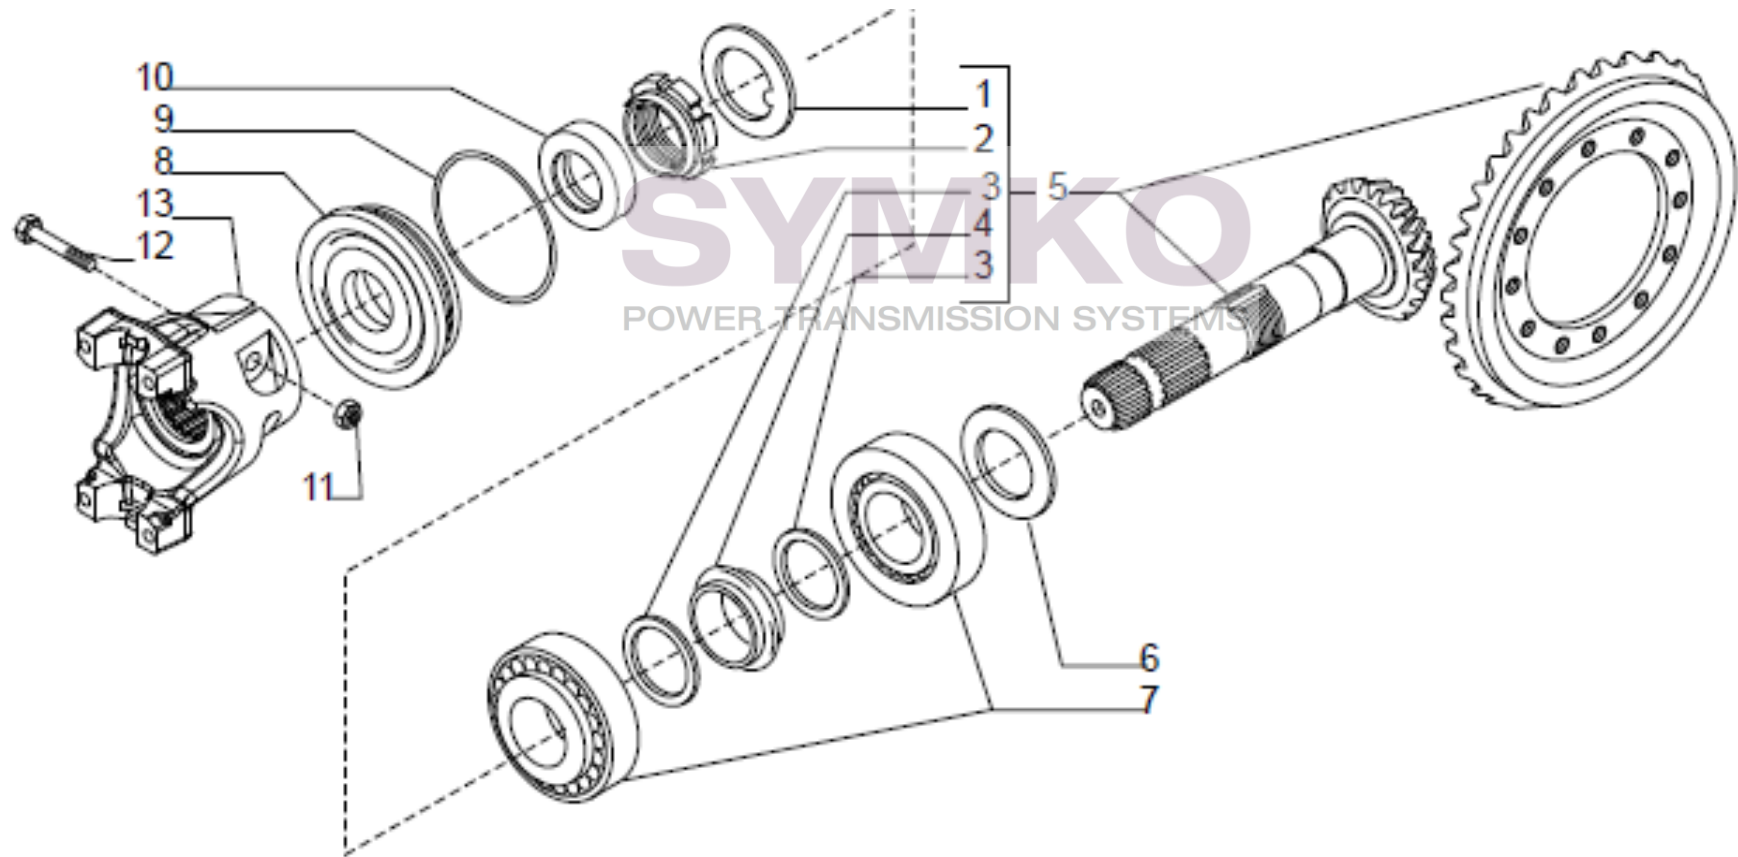

VUES PONT CARRARO N°150192

Vue N°3

SYMKO – Parc d'activité de Tournebride – 23 Rue de la Guillauderie 44118
LA CHEVROLIERE

Tél : 02 51 70 13 13 - fax : 02 51 70 04 04

contact@symko.fr

www.symko.fr