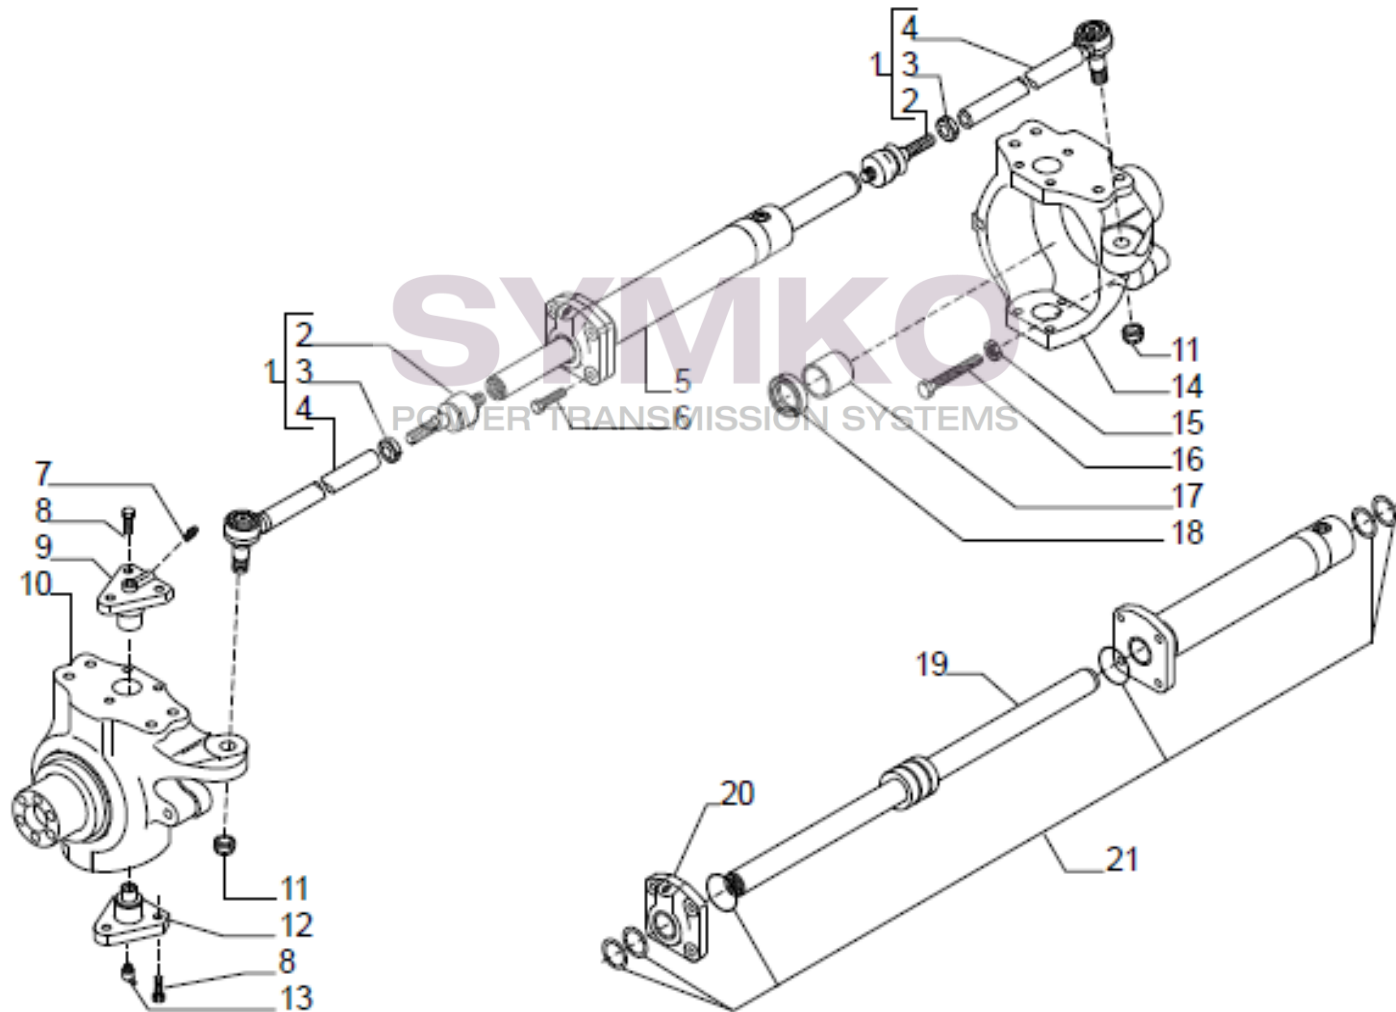

www.symko.fr

VUES PONT CARRARO N°150192

Vue N°2

SYMKO – Parc d’activité de Tournebride – 23 Rue de la Guillauderie 44118
LA CHEVROLIERE

Tél : 02 51 70 13 13 - fax : 02 51 70 04 04

contact@symko.fr

www.symko.fr