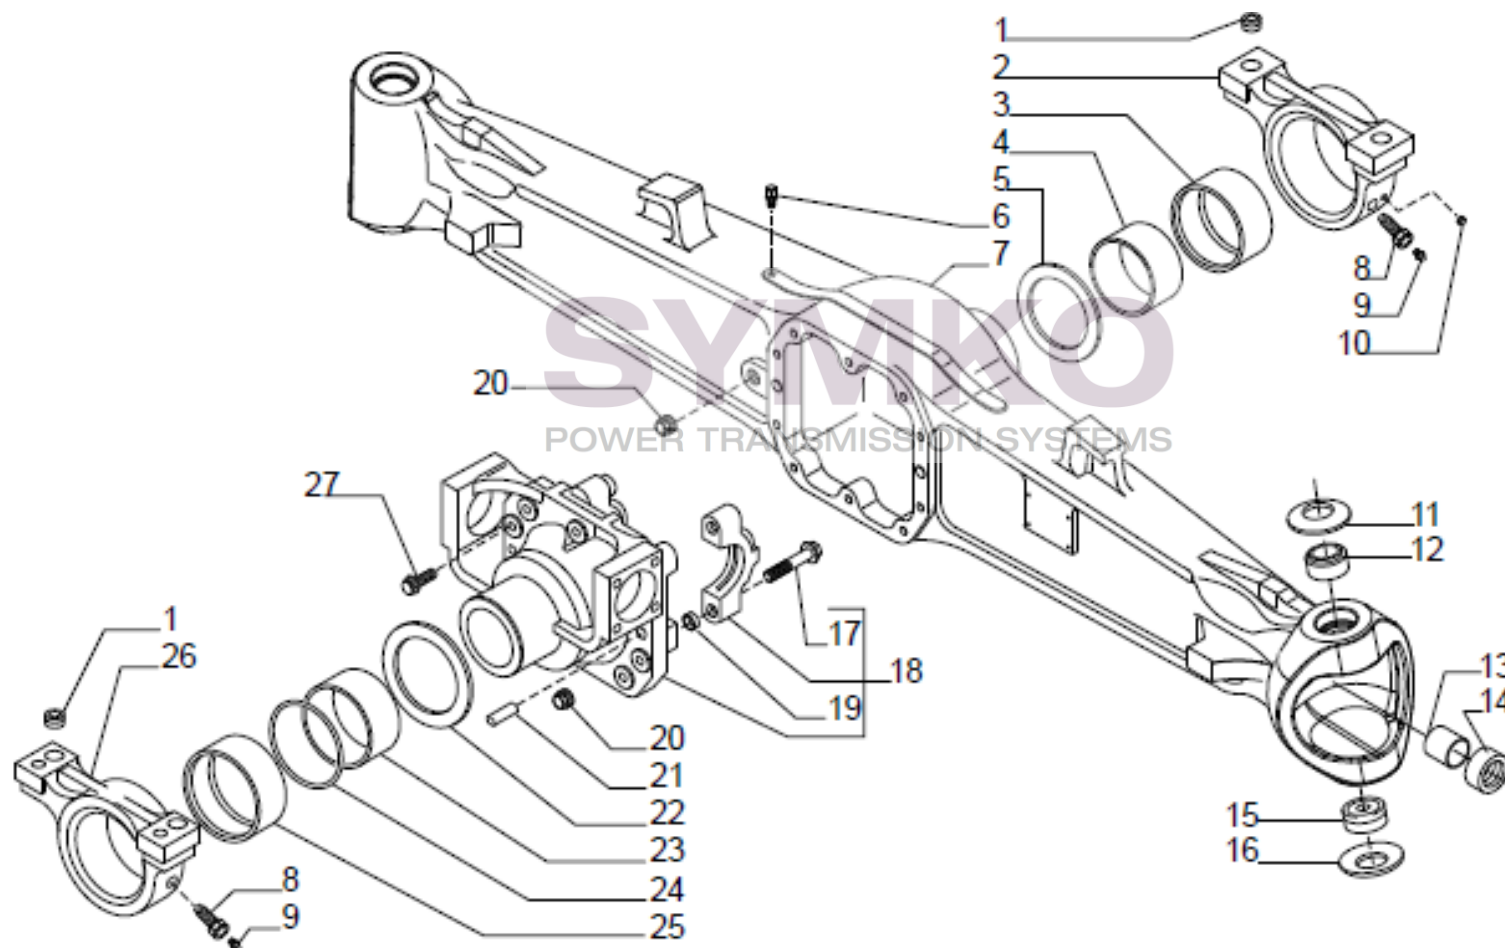

SYMKO

POWER TRANSMISSION SYSTEMS

VUES PONT CARRARO N°150192

Vue N°1

SYMKO – Parc d'activité de Tournebride – 23 Rue de la Guillauderie 44118
LA CHEVROLIERE

Tél : 02 51 70 13 13 - fax : 02 51 70 04 04

contact@symko.fr

www.symko.fr