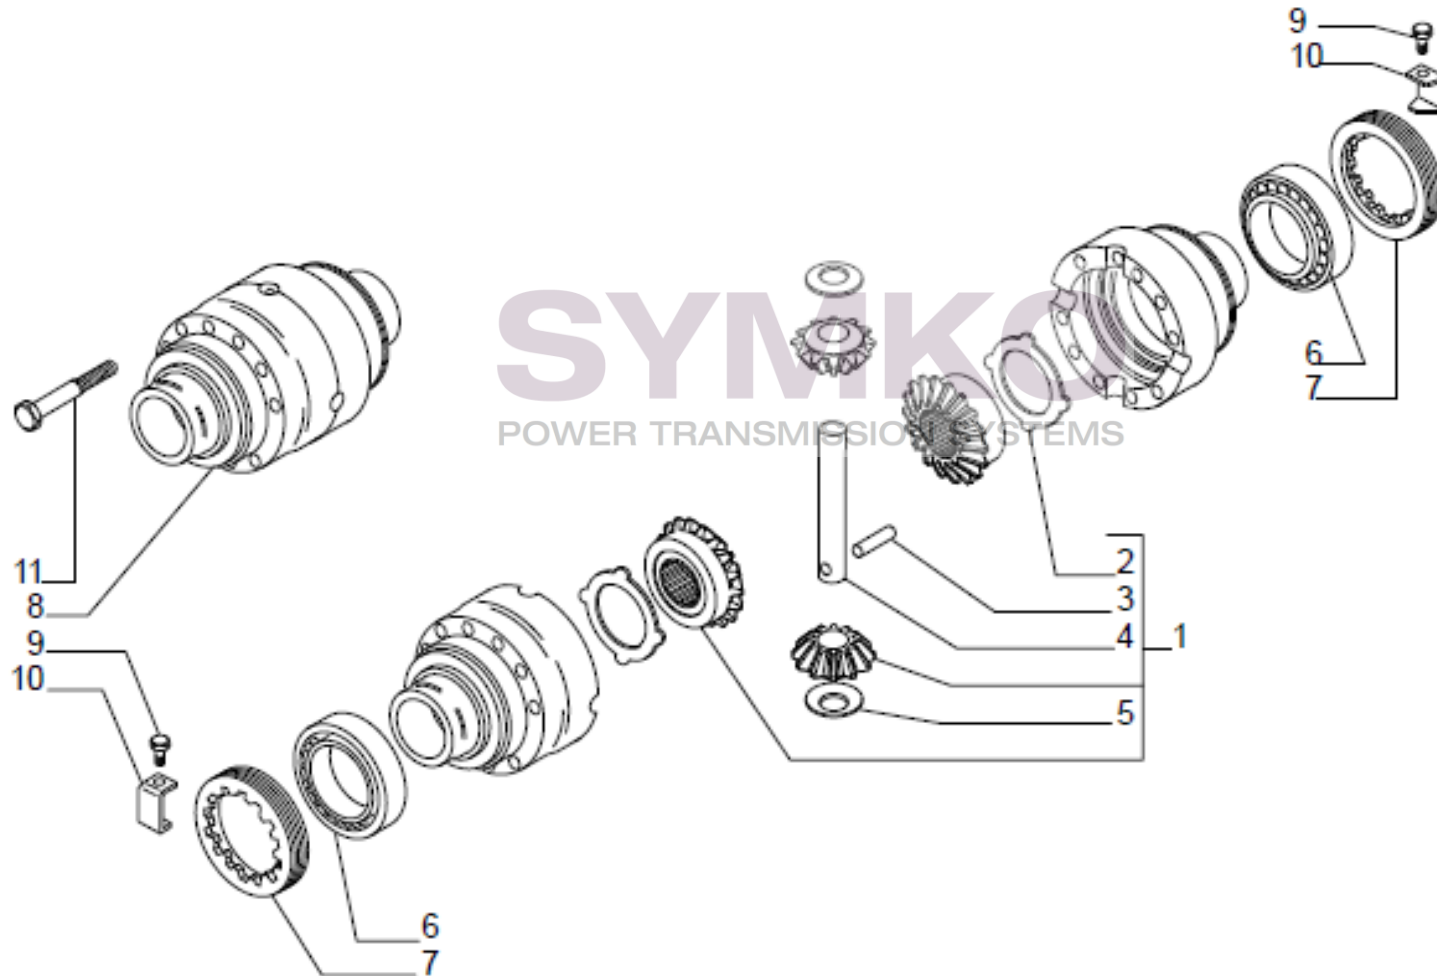

VUES PONT CARRARO N°150192

Vue N°4

SYMKO – Parc d’activité de Tournebride – 23 Rue de la Guillauderie 44118
LA CHEVROLIERE

Tél : 02 51 70 13 13 - fax : 02 51 70 04 04

contact@symko.fr

www.symko.fr