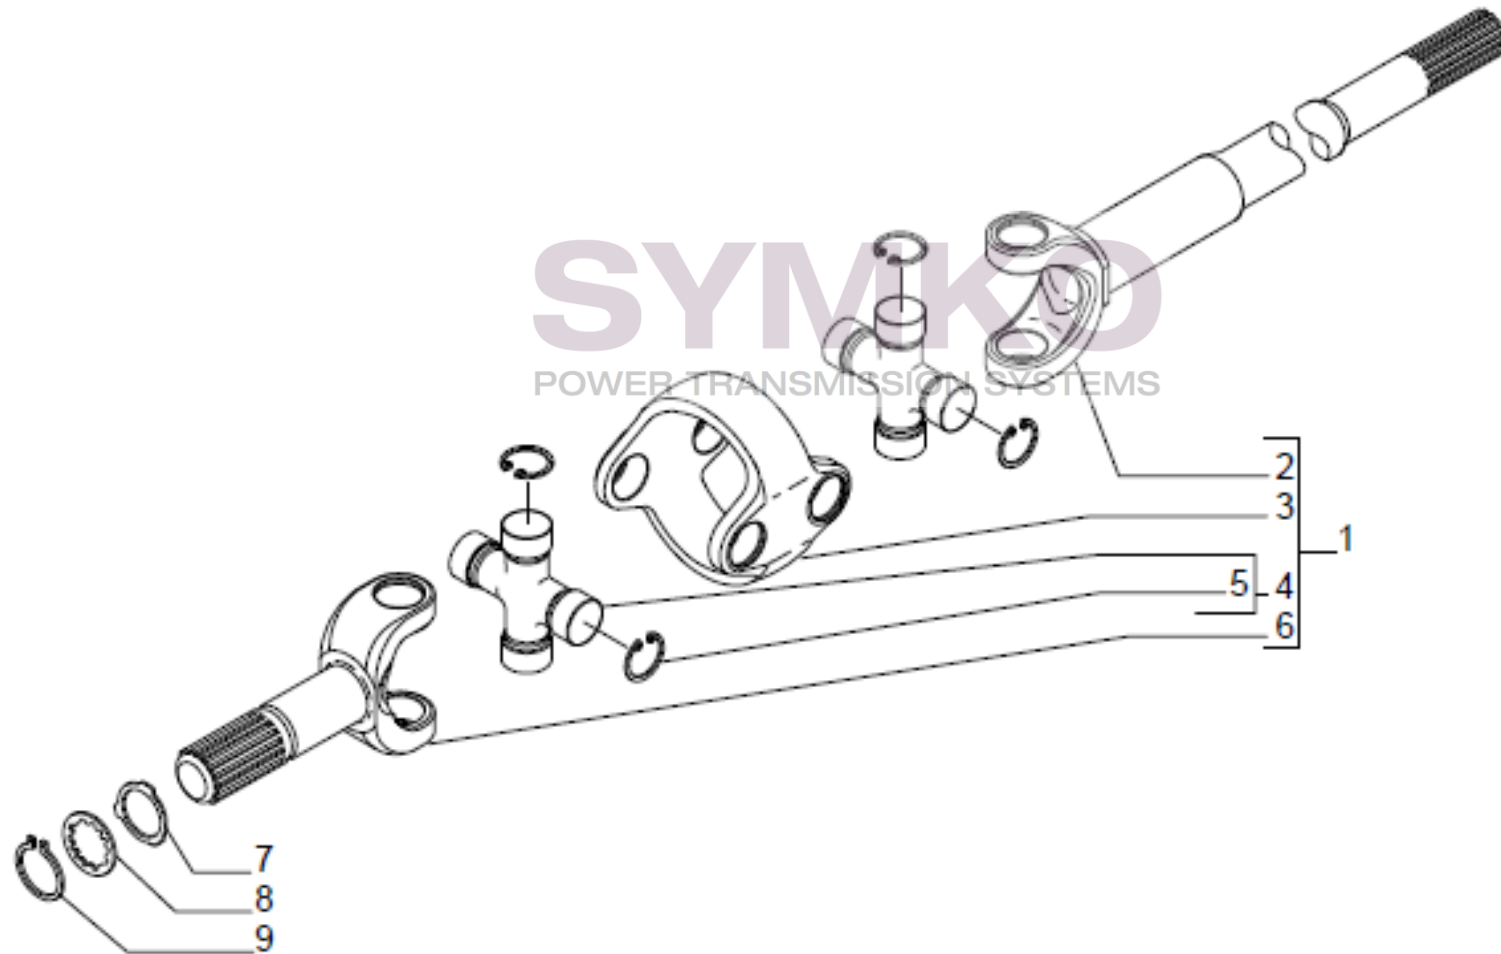

SYMKO

POWER TRANSMISSION SYSTEMS

VUES PONT CARRARO N°150192

Vue N°5

SYMKO – Parc d'activité de Tournebride – 23 Rue de la Guillauderie 44118
LA CHEVROLIERE

Tél : 02 51 70 13 13 - fax : 02 51 70 04 04

contact@symko.fr

www.symko.fr