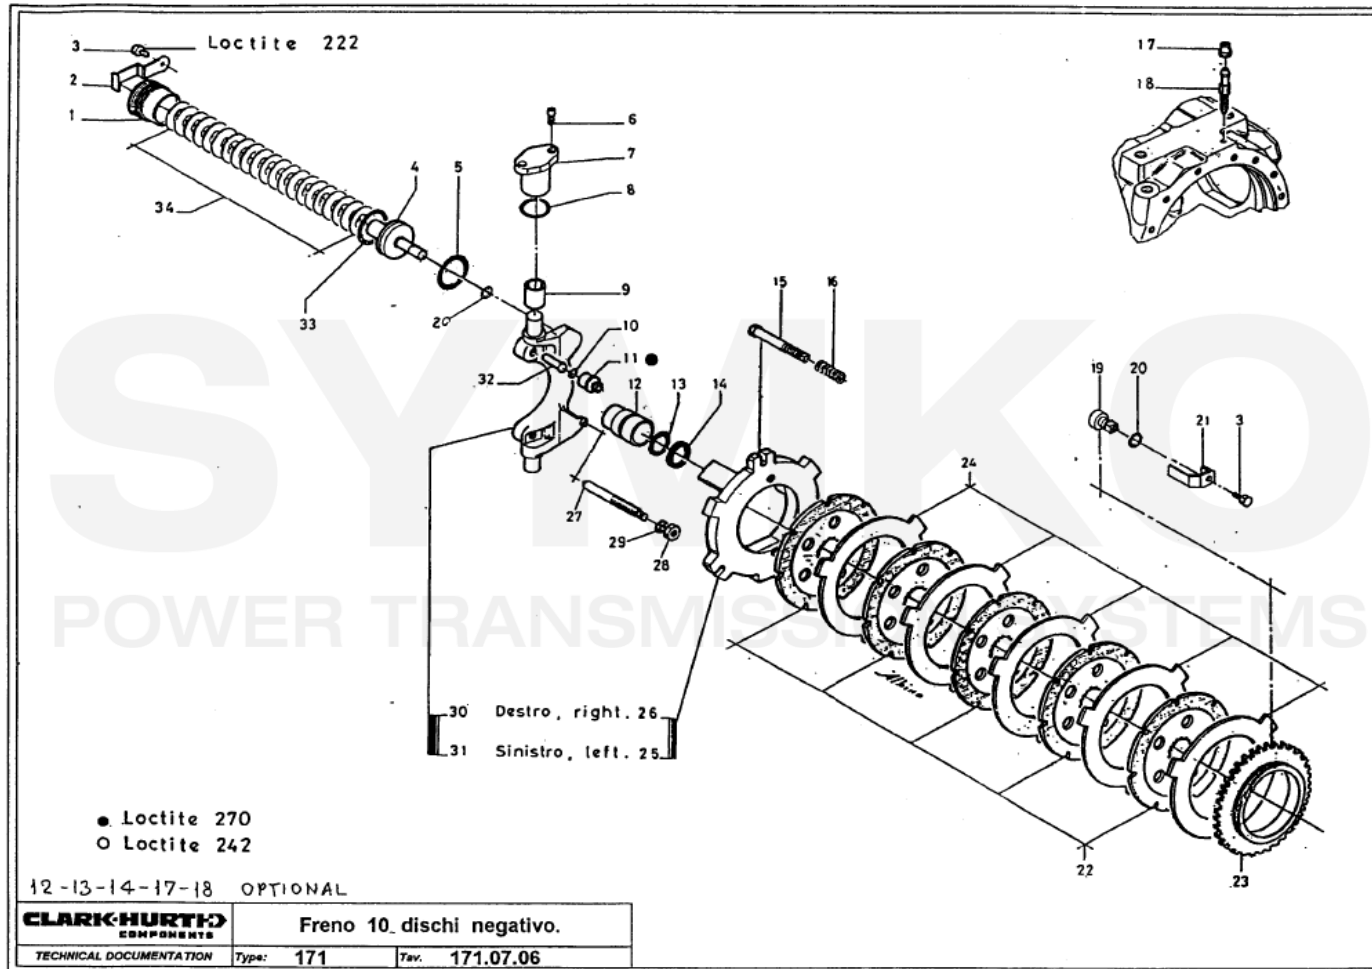

contact@symko.fr

www.symko.fr

SYMKO

POWER TRANSMISSION SYSTEMS

VUES PONT DANA N° 171-075

Vue N°4

SYMKO – Parc d'activité de Tournebride – 23 Rue de la Guillauderie 44118
LA CHEVROLIERE

Tél : 02 51 70 13 13 - fax : 02 51 70 04 04