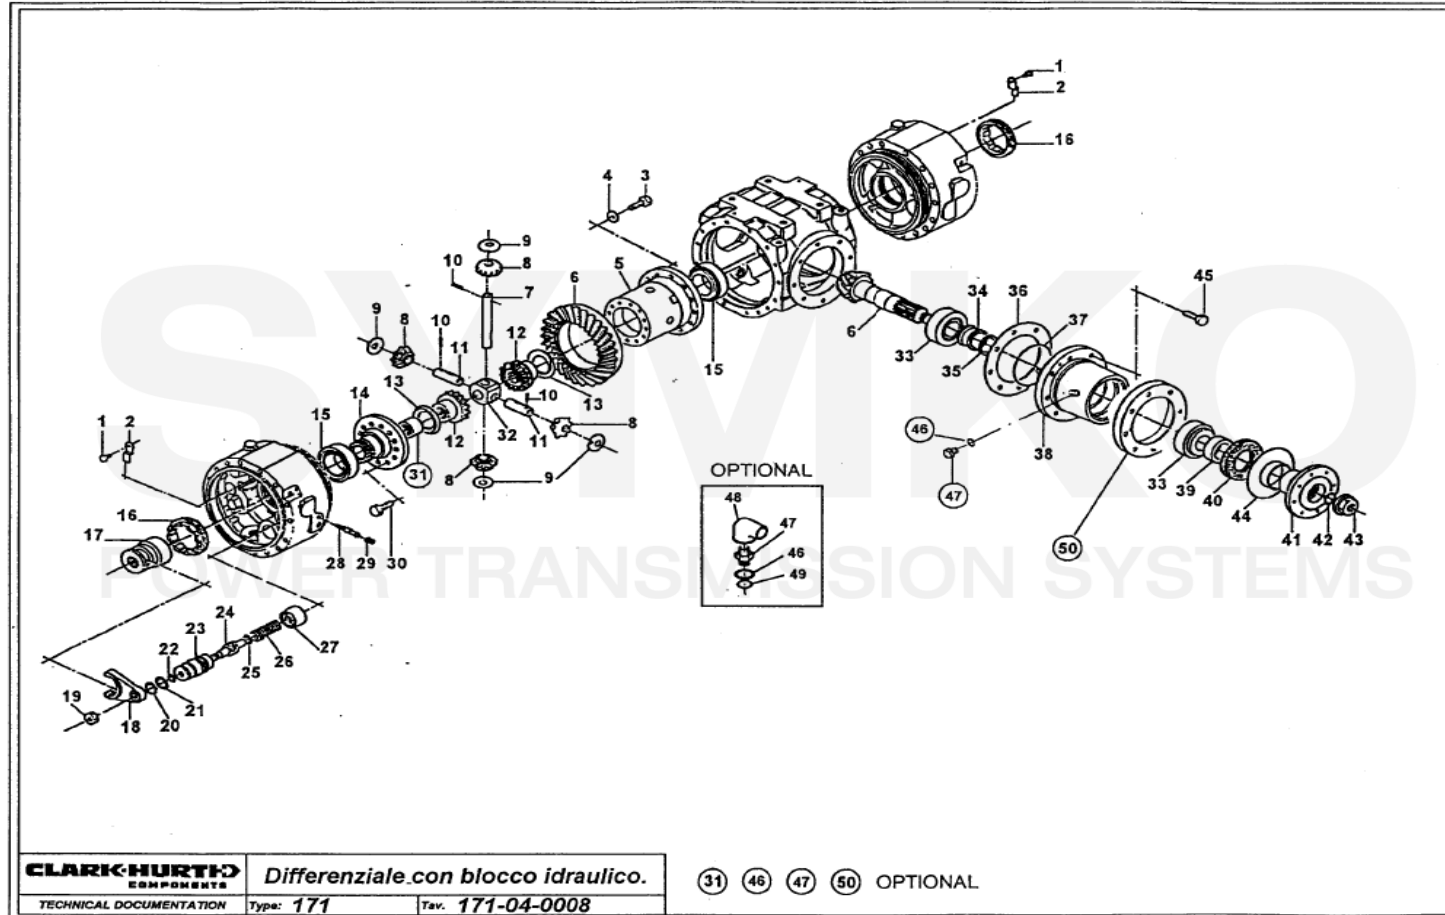

www.symko.fr

SYMKO

POWER TRANSMISSION SYSTEMS

VUES PONT DANAN° 171-075

Vue N°2

SYMKO – Parc d'activité de Tournebride – 23 Rue de la Guillauderie 44118
LA CHEVROLIERE

Tél : 02 51 70 13 13 - fax : 02 51 70 04 04