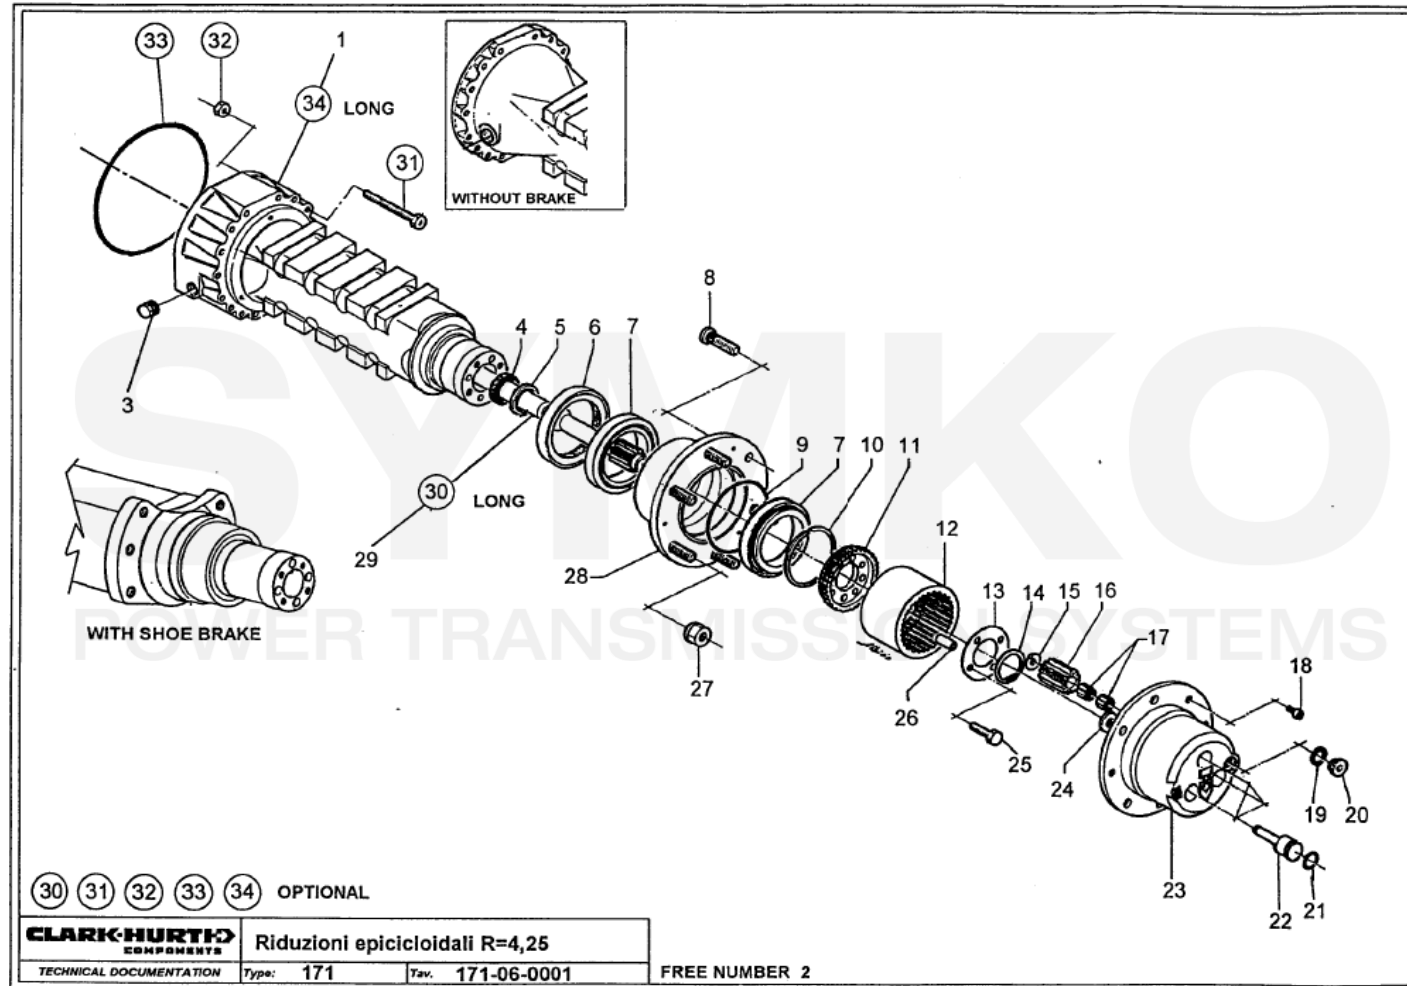

contact@symko.fr

www.symko.fr

SYMKO

POWER TRANSMISSION SYSTEMS

VUES PONT DANAN° 171-075

Vue N°3

SYMKO – Parc d'activité de Tournebride – 23 Rue de la Guillauderie 44118
LA CHEVROLIERE

Tél : 02 51 70 13 13 - fax : 02 51 70 04 04