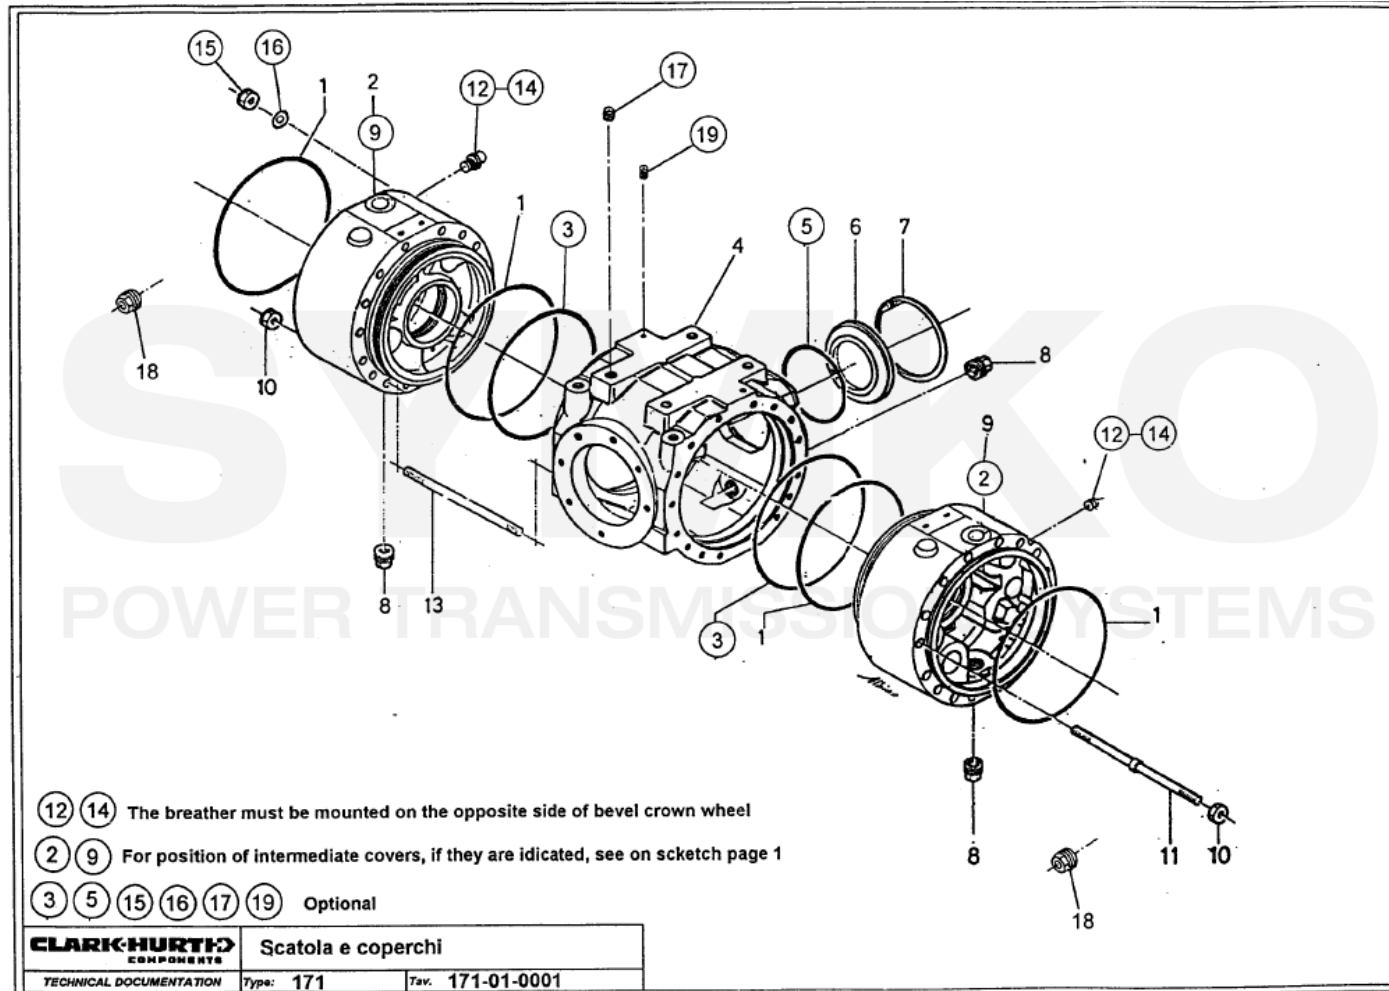

SYMKO

POWER TRANSMISSION SYSTEMS

VUES PONT DANAN° 171-075

Vue N°1

SYMKO – Parc d'activité de Tournebride – 23 Rue de la Guillauderie 44118
LA CHEVROLIERE

Tél : 02 51 70 13 13 - fax : 02 51 70 04 04

contact@symko.fr

www.symko.fr