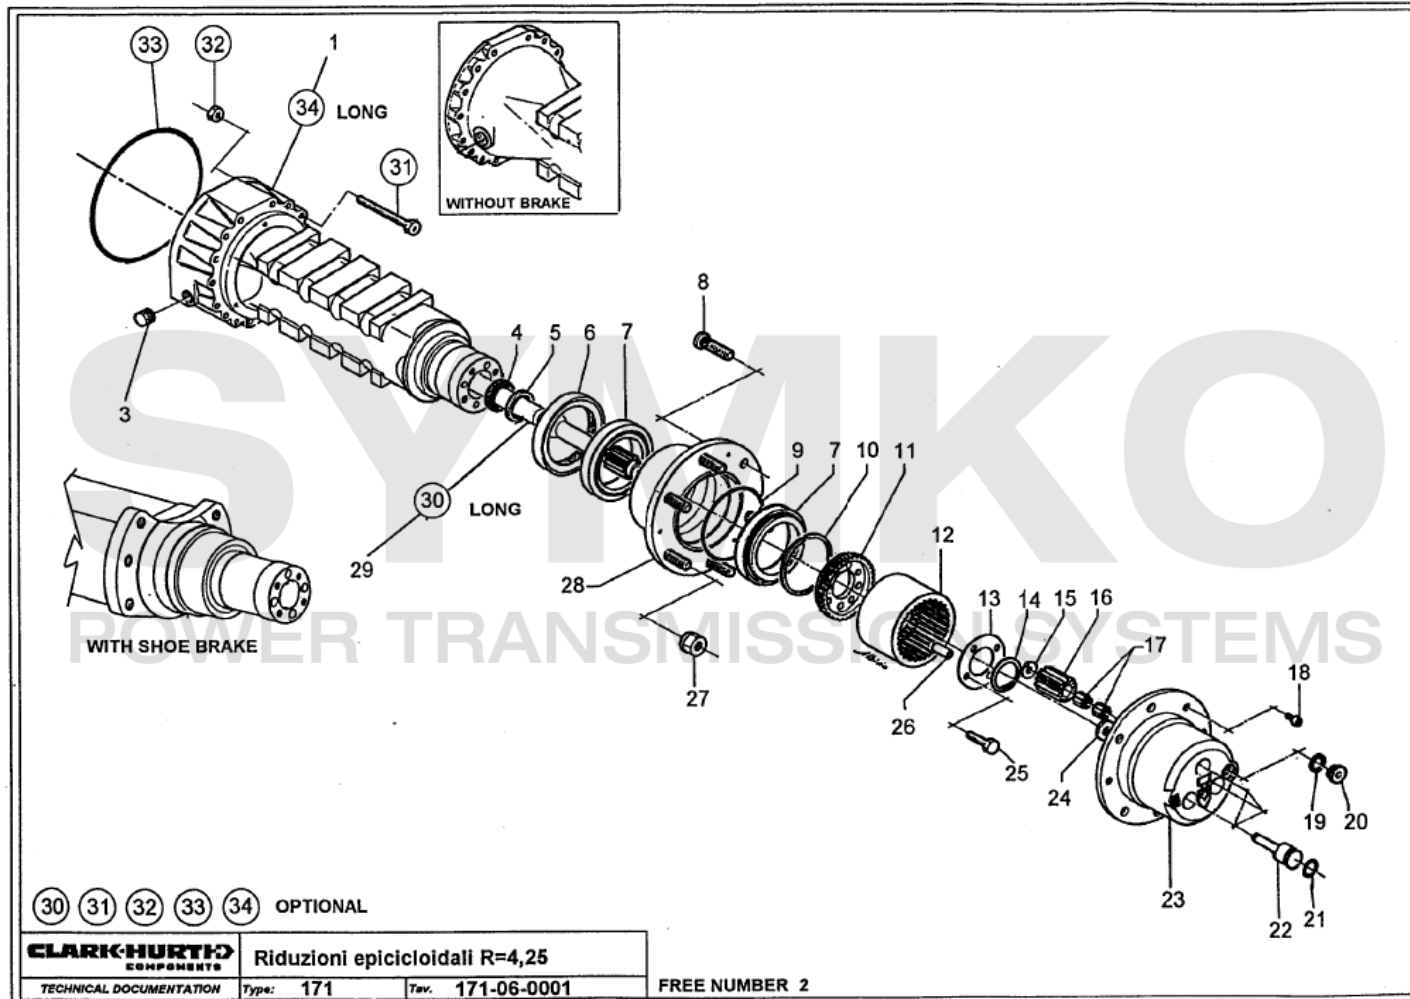

SYMKO

POWER TRANSMISSION SYSTEMS

VUES PONT DANA N° 171-081

Vue N°3

SYMKO – Parc d'activité de Tournebride – 23 Rue de la Guillauderie 44118
LA CHEVROLIERE

Tél : 02 51 70 13 13 - fax : 02 51 70 04 04

contact@symko.fr

www.symko.fr