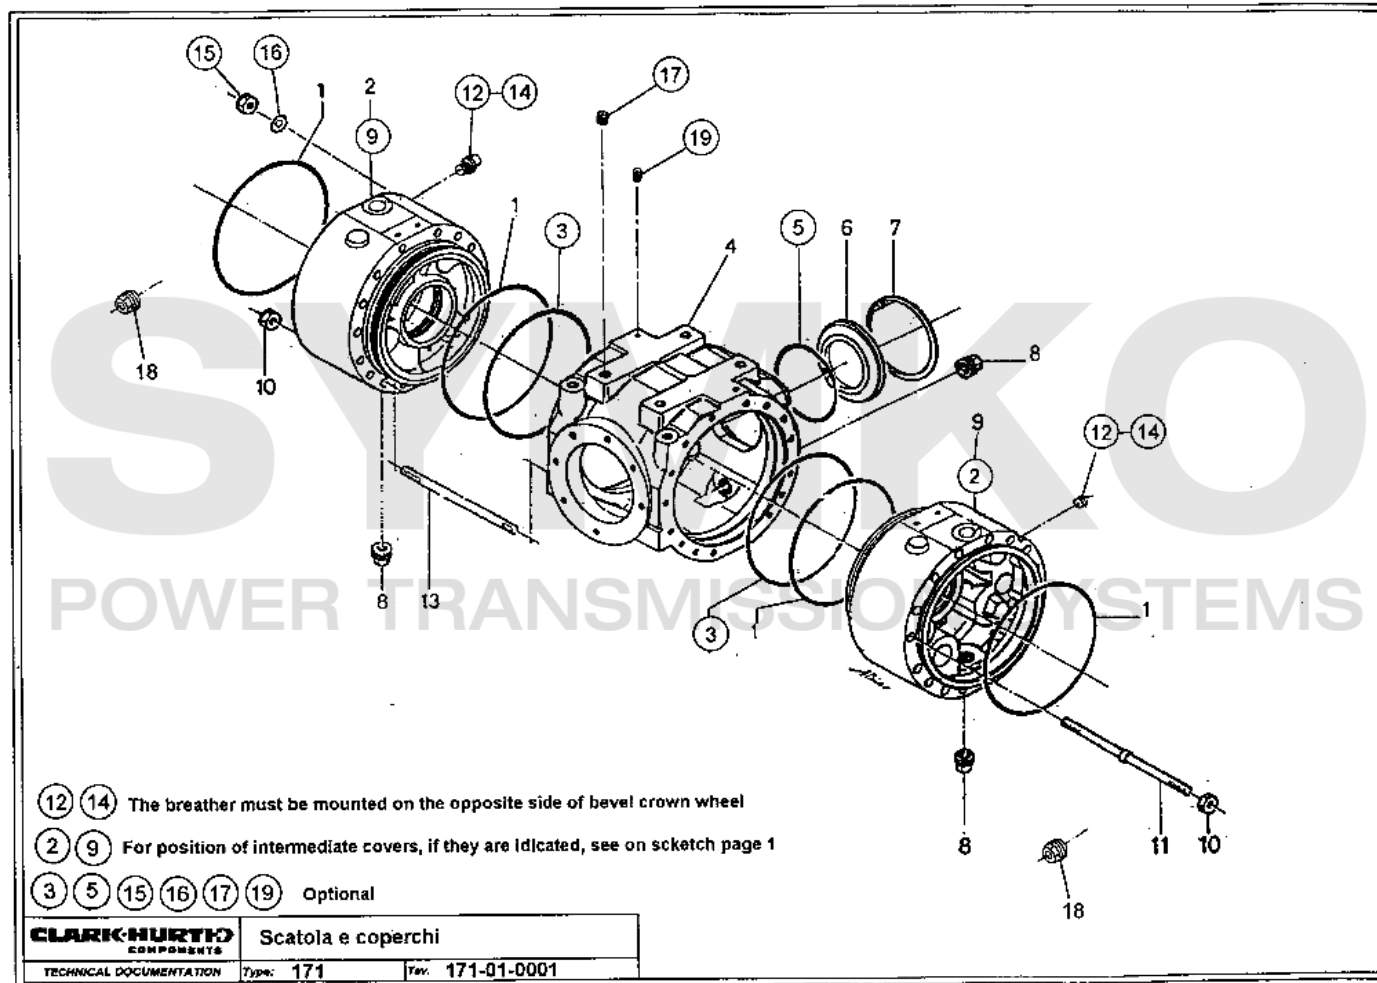

# SYMKO

POWER TRANSMISSION SYSTEMS

VUES PONT DANAN° 171-081

Vue N°1

SYMKO – Parc d’activité de Tournebride – 23 Rue de la Guillauderie 44118  
LA CHEVROLIERE

Tél : 02 51 70 13 13 - fax : 02 51 70 04 04

[contact@symko.fr](mailto:contact@symko.fr)