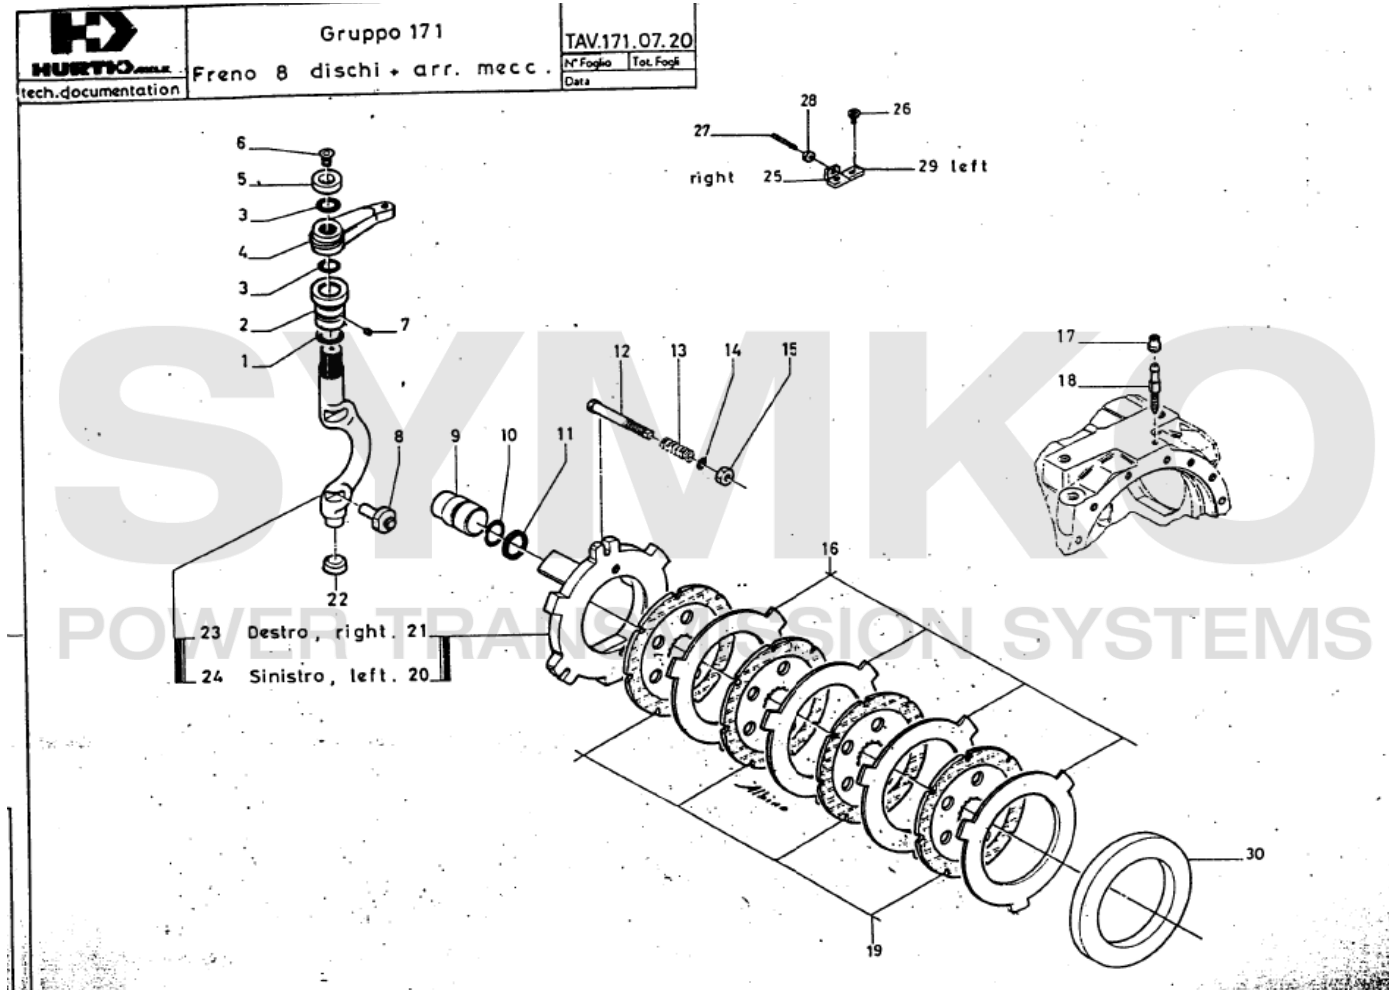

SYMKO

POWER TRANSMISSION SYSTEMS

VUES PONT DANA N° 171-081

Vue N°4

SYMKO – Parc d'activité de Tournebride – 23 Rue de la Guillauderie 44118
LA CHEVROLIERE

Tél : 02 51 70 13 13 - fax : 02 51 70 04 04

contact@symko.fr

www.symko.fr