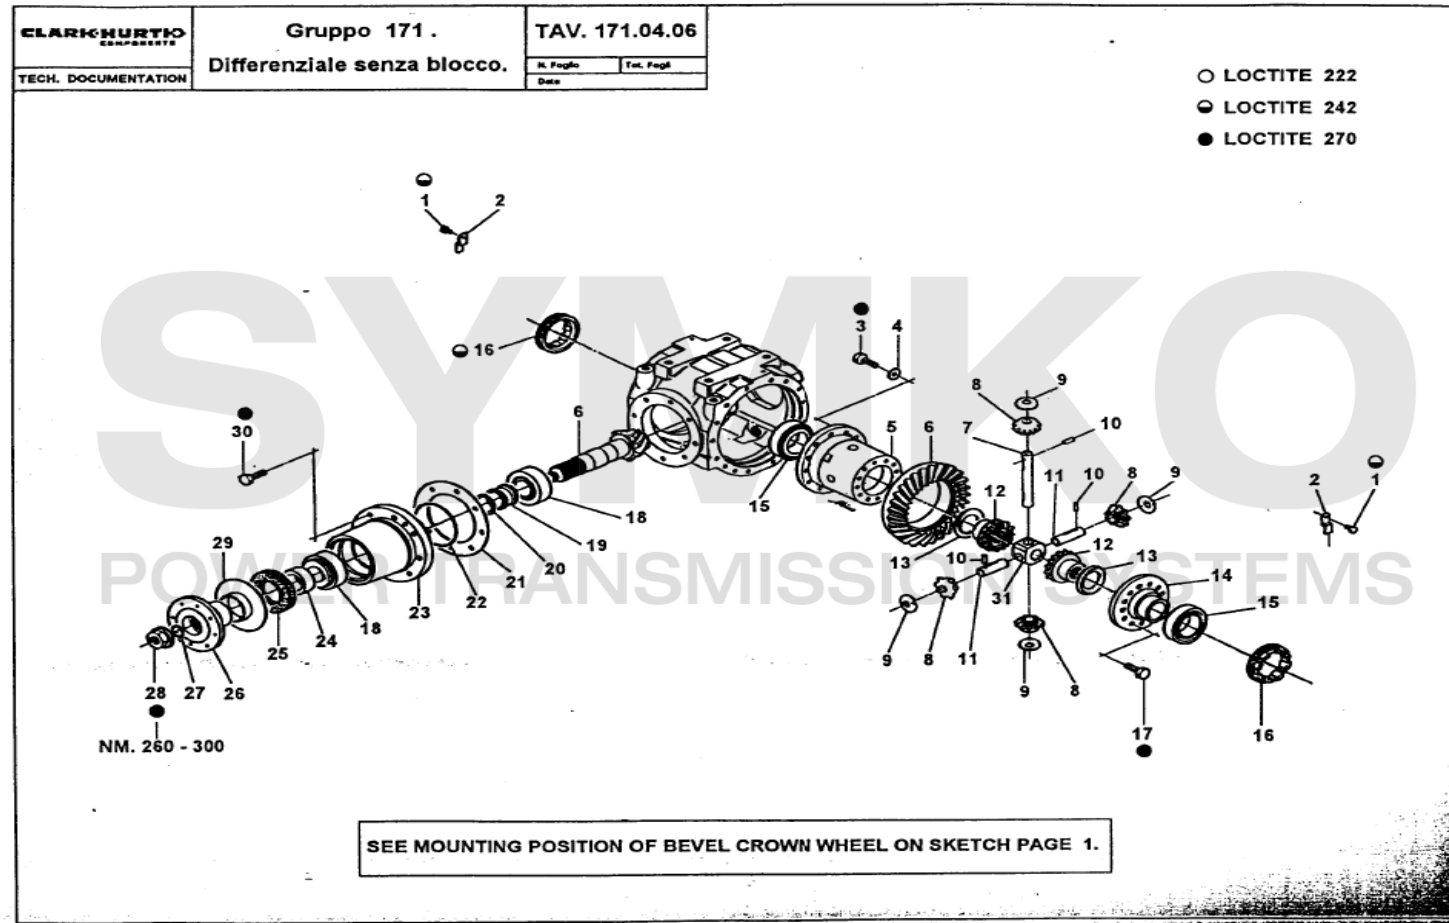

SYMKO

POWER TRANSMISSION SYSTEMS

VUES PONT DANAN° 171-081

Vue N°2

SYMKO – Parc d'activité de Tournebride – 23 Rue de la Guillauderie 44118
LA CHEVROLIERE

Tél : 02 51 70 13 13 - fax : 02 51 70 04 04

contact@symko.fr

www.symko.fr