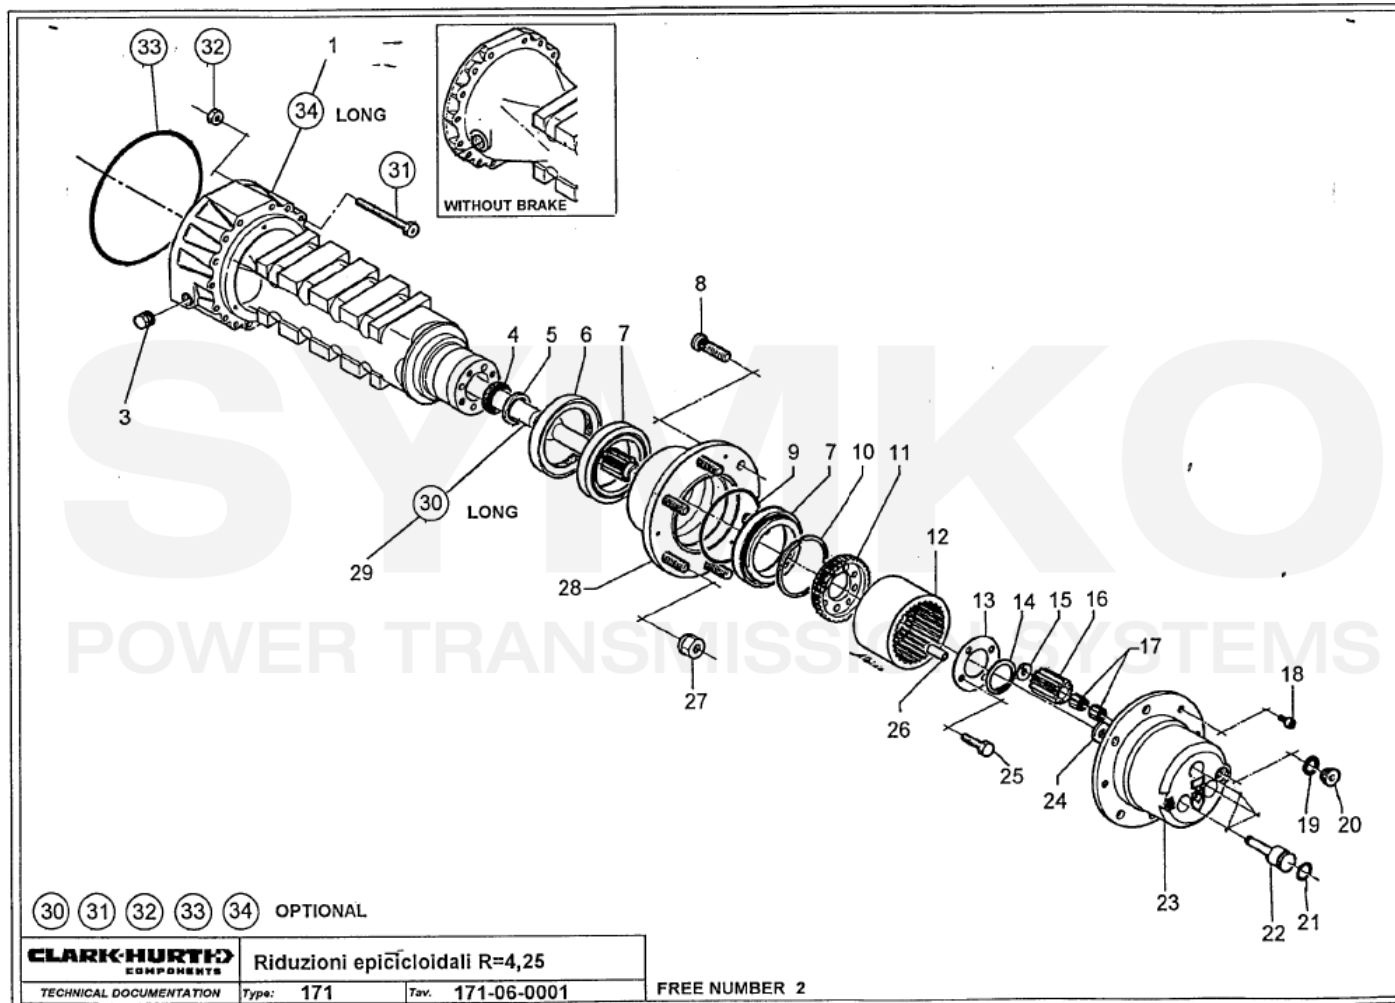

contact@symko.fr

www.symko.fr

SYMKO

POWER TRANSMISSION SYSTEMS

VUES PONT DANA N° 171-288

Vue N°3

SYMKO – Parc d'activité de Tournebride – 23 Rue de la Guillauderie 44118
LA CHEVROLIERE

Tél : 02 51 70 13 13 - fax : 02 51 70 04 04