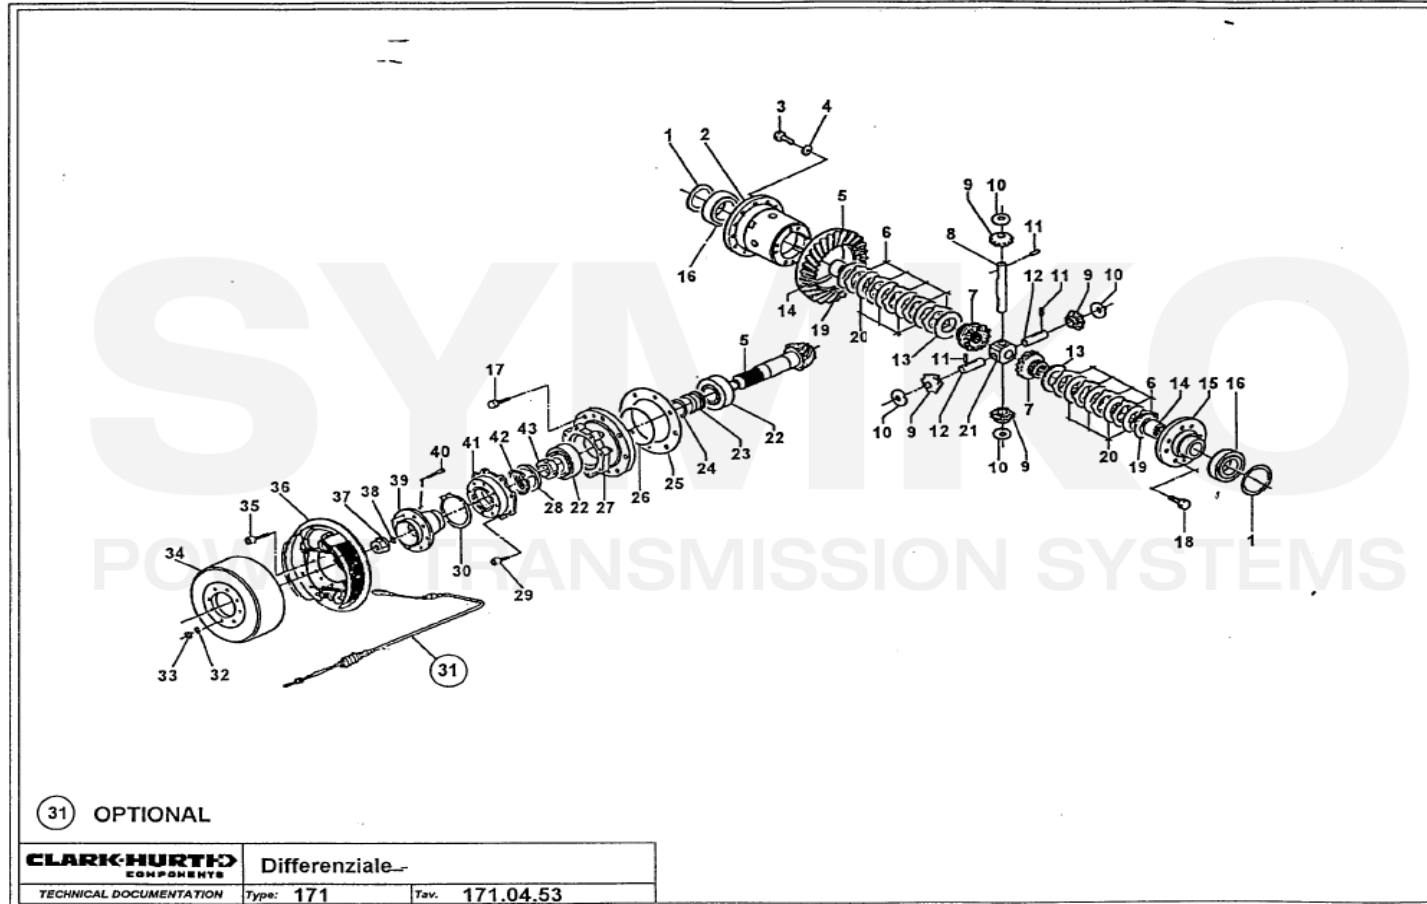

www.symko.fr

SYMKO

POWER TRANSMISSION SYSTEMS

VUES PONT DANA N° 171-288

Vue N°2

SYMKO – Parc d'activité de Tournebride – 23 Rue de la Guillauderie 44118
LA CHEVROLIERE

Tél : 02 51 70 13 13 - fax : 02 51 70 04 04