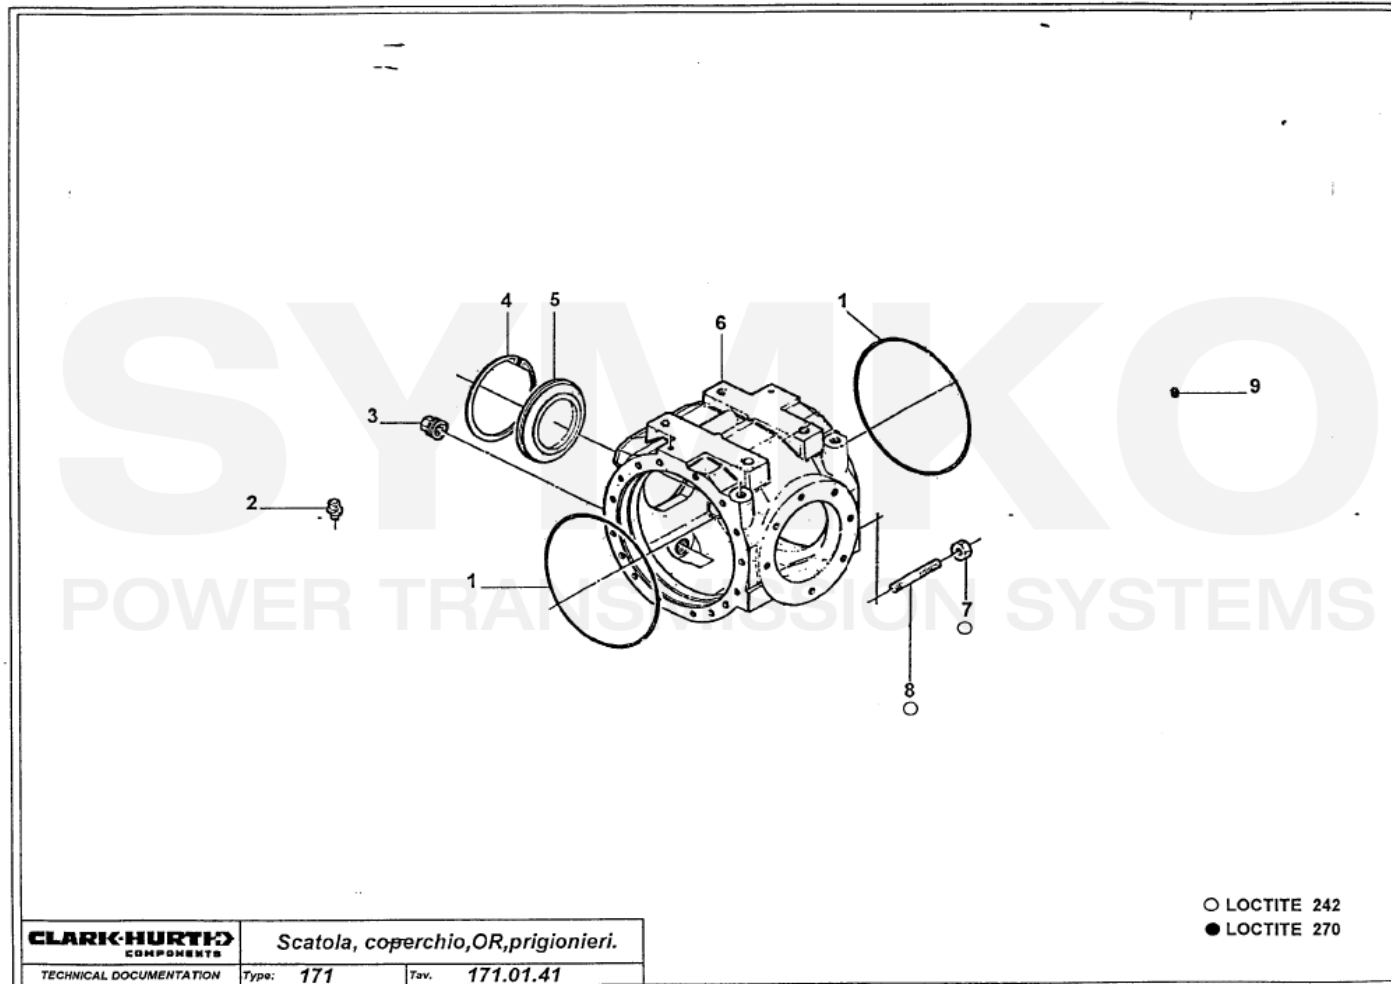

SYMKO

POWER TRANSMISSION SYSTEMS

VUES PONT DANA N° 171-288

Vue N°1

SYMKO – Parc d'activité de Tournebride – 23 Rue de la Guillauderie 44118
LA CHEVROLIERE

Tél : 02 51 70 13 13 - fax : 02 51 70 04 04

contact@symko.fr

www.symko.fr