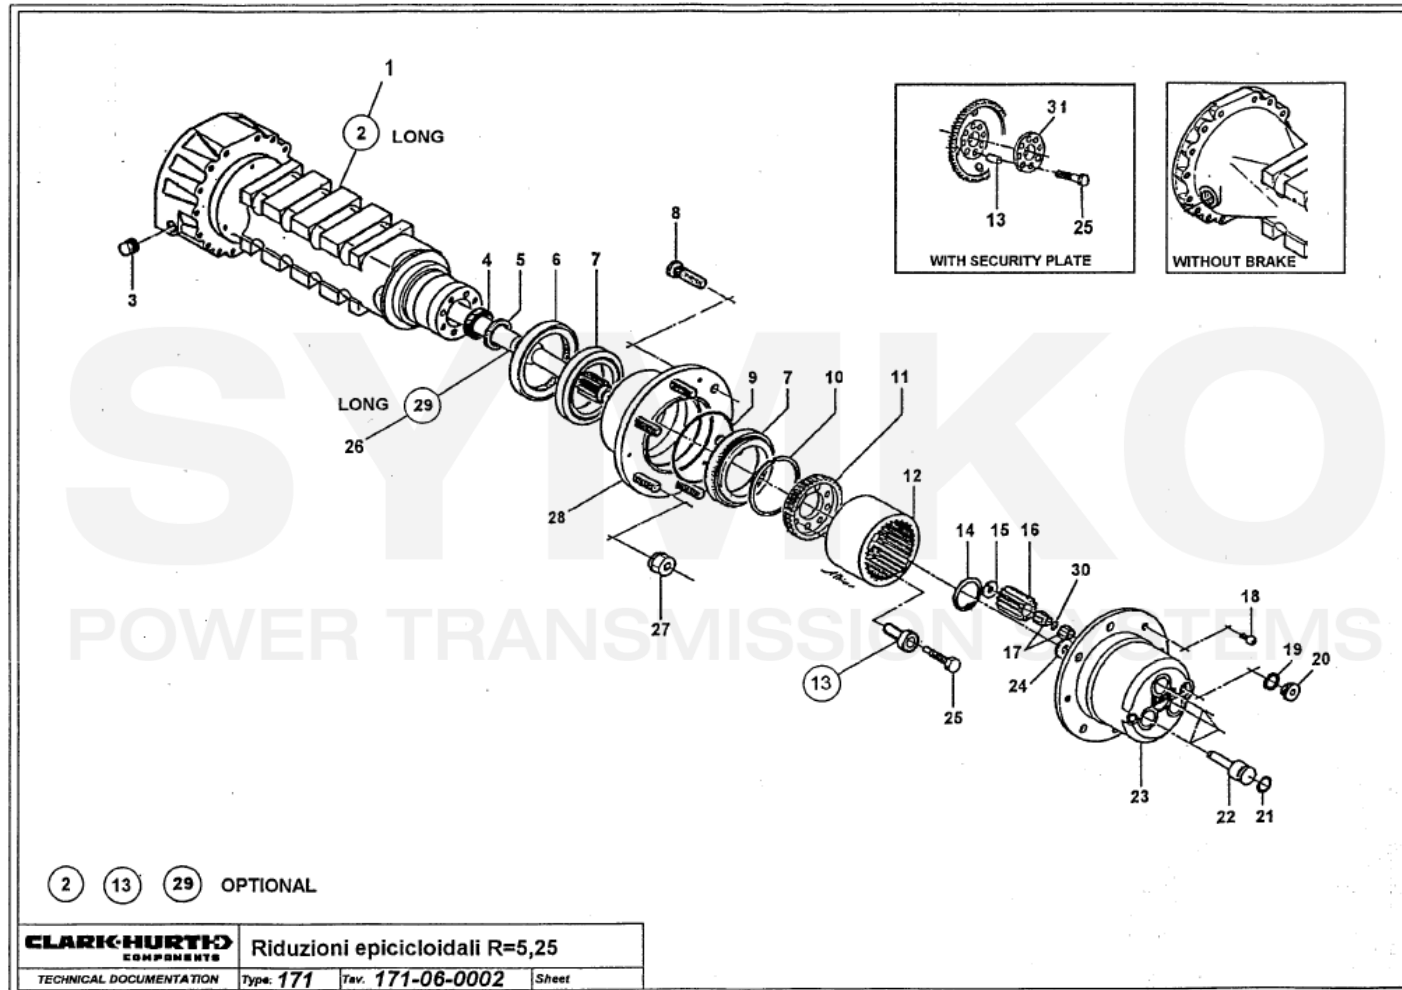

SYMKO

POWER TRANSMISSION SYSTEMS

VUES PONT DANA N° 171-301

Vue N°3

SYMKO – Parc d'activité de Tournebride – 23 Rue de la Guillauderie 44118
LA CHEVROLIERE

Tél : 02 51 70 13 13 - fax : 02 51 70 04 04

contact@symko.fr

www.symko.fr