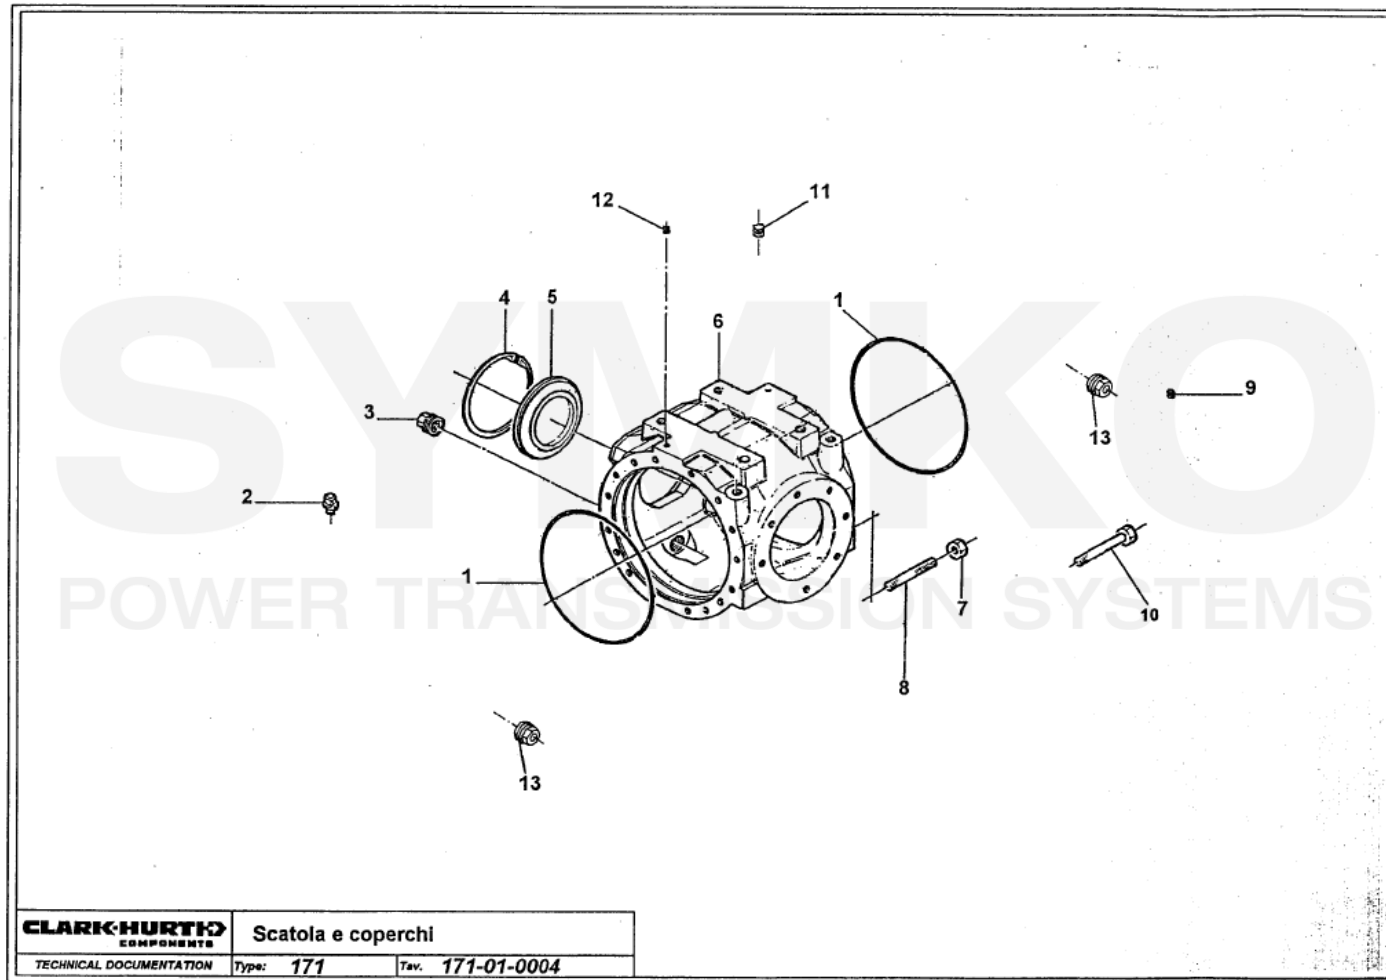

VUES PONT DANA N° 171-301

Vue N°1

SYMKO – Parc d'activité de Tournebride – 23 Rue de la Guillauderie 44118
LA CHEVROLIERE

Tél : 02 51 70 13 13 - fax : 02 51 70 04 04

contact@symko.fr

www.symko.fr