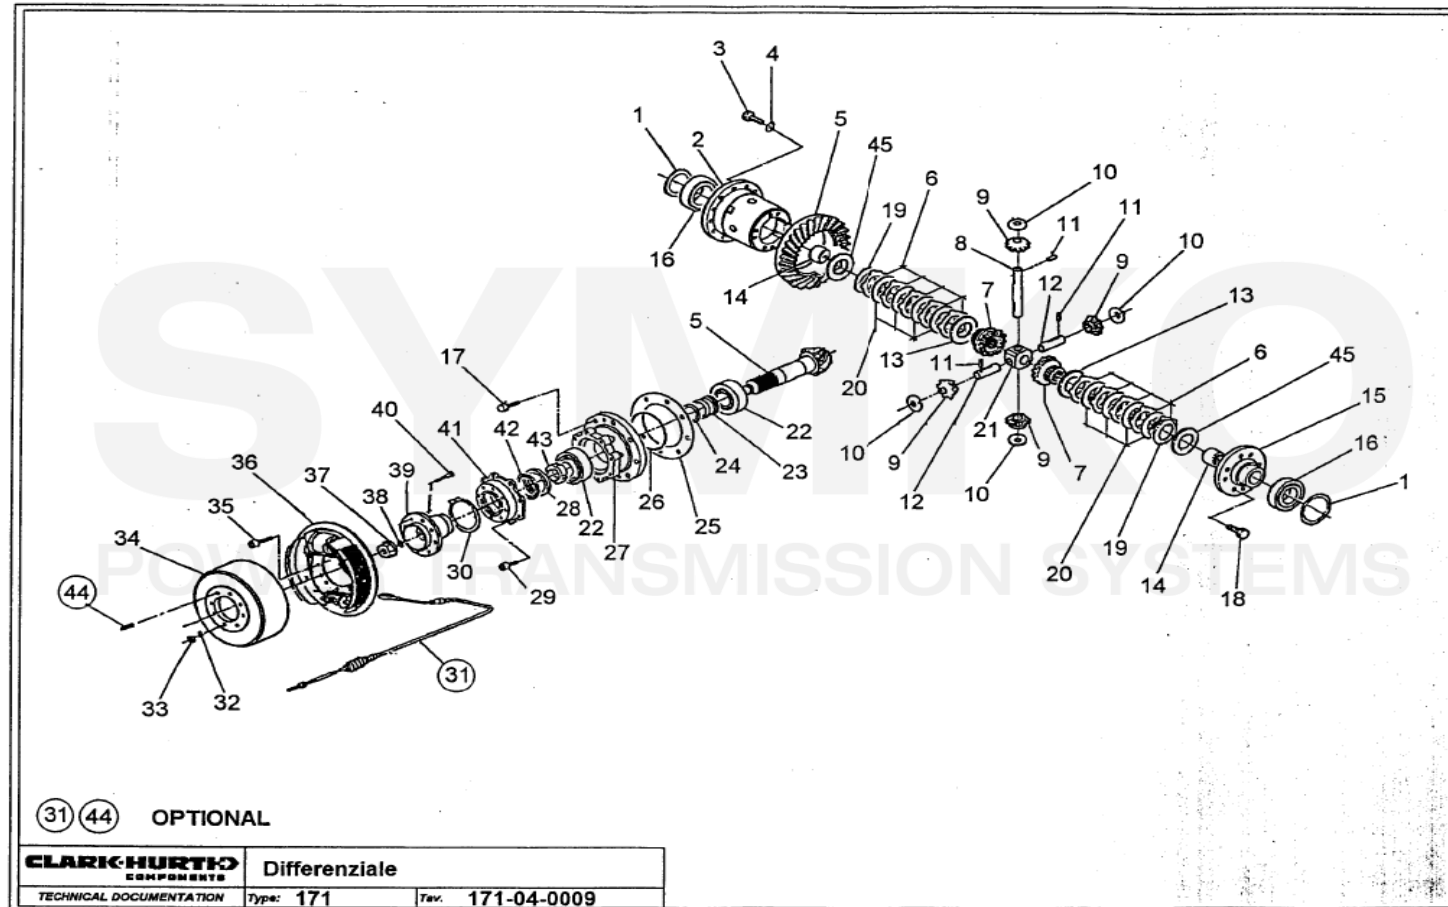

VUES PONT DANAN° 171-301

Vue N°2

SYMKO – Parc d’activité de Tournebride – 23 Rue de la Guillauderie 44118
LA CHEVROLIERE

Tél : 02 51 70 13 13 - fax : 02 51 70 04 04

contact@symko.fr

www.symko.fr

SYMKO

POWER TRANSMISSION SYSTEMS