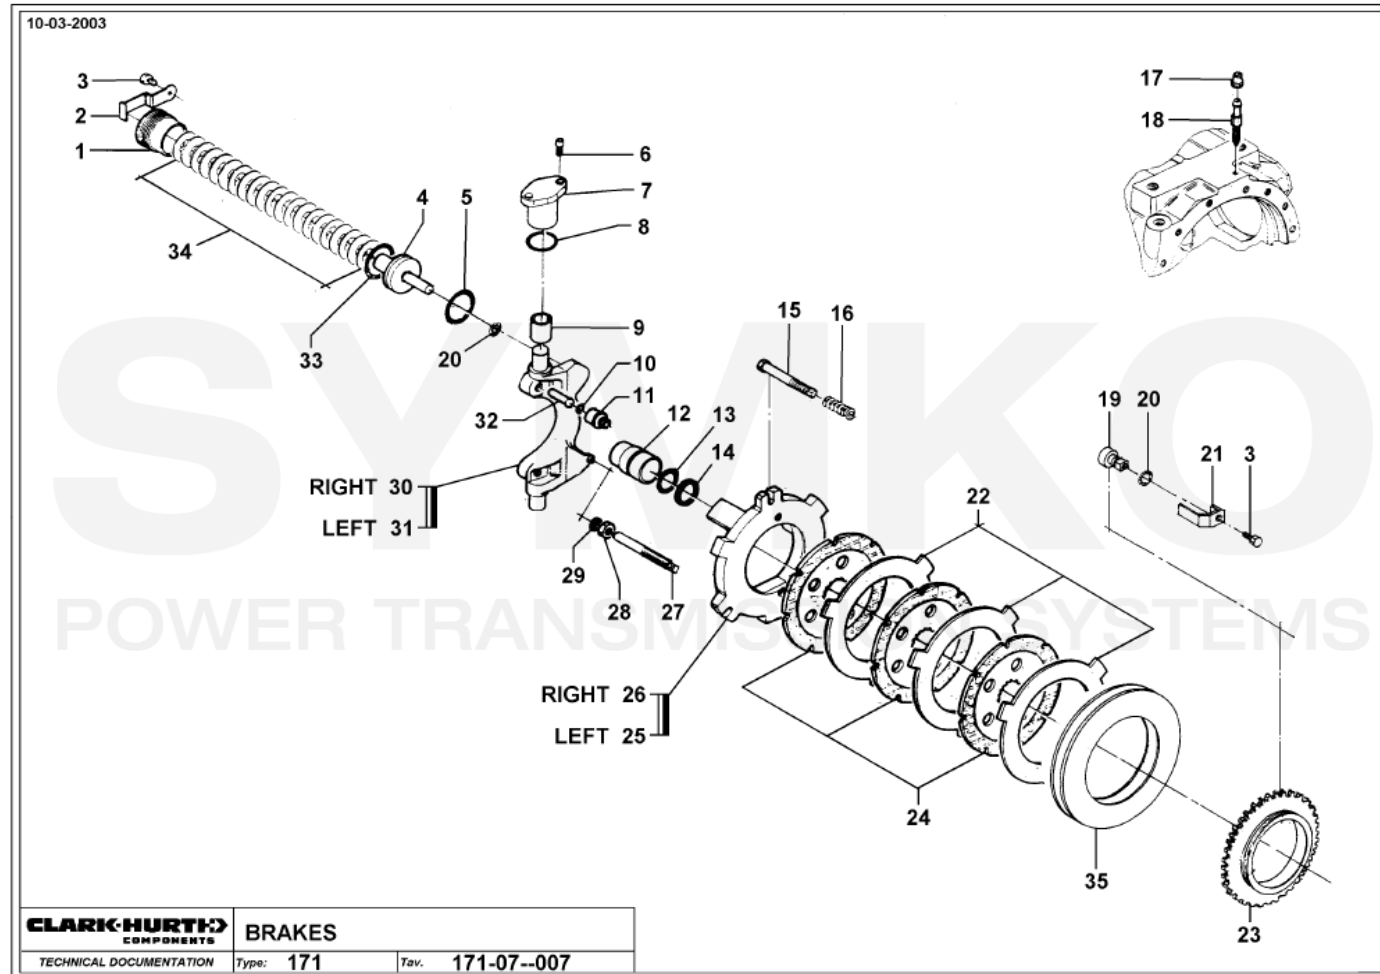

SYMKO

POWER TRANSMISSION SYSTEMS

VUES PONT DANA N° 171-355

Vue N°4

SYMKO – Parc d'activité de Tournebride – 23 Rue de la Guillauderie 44118
LA CHEVROLIERE

Tél : 02 51 70 13 13 - fax : 02 51 70 04 04

contact@symko.fr

www.symko.fr