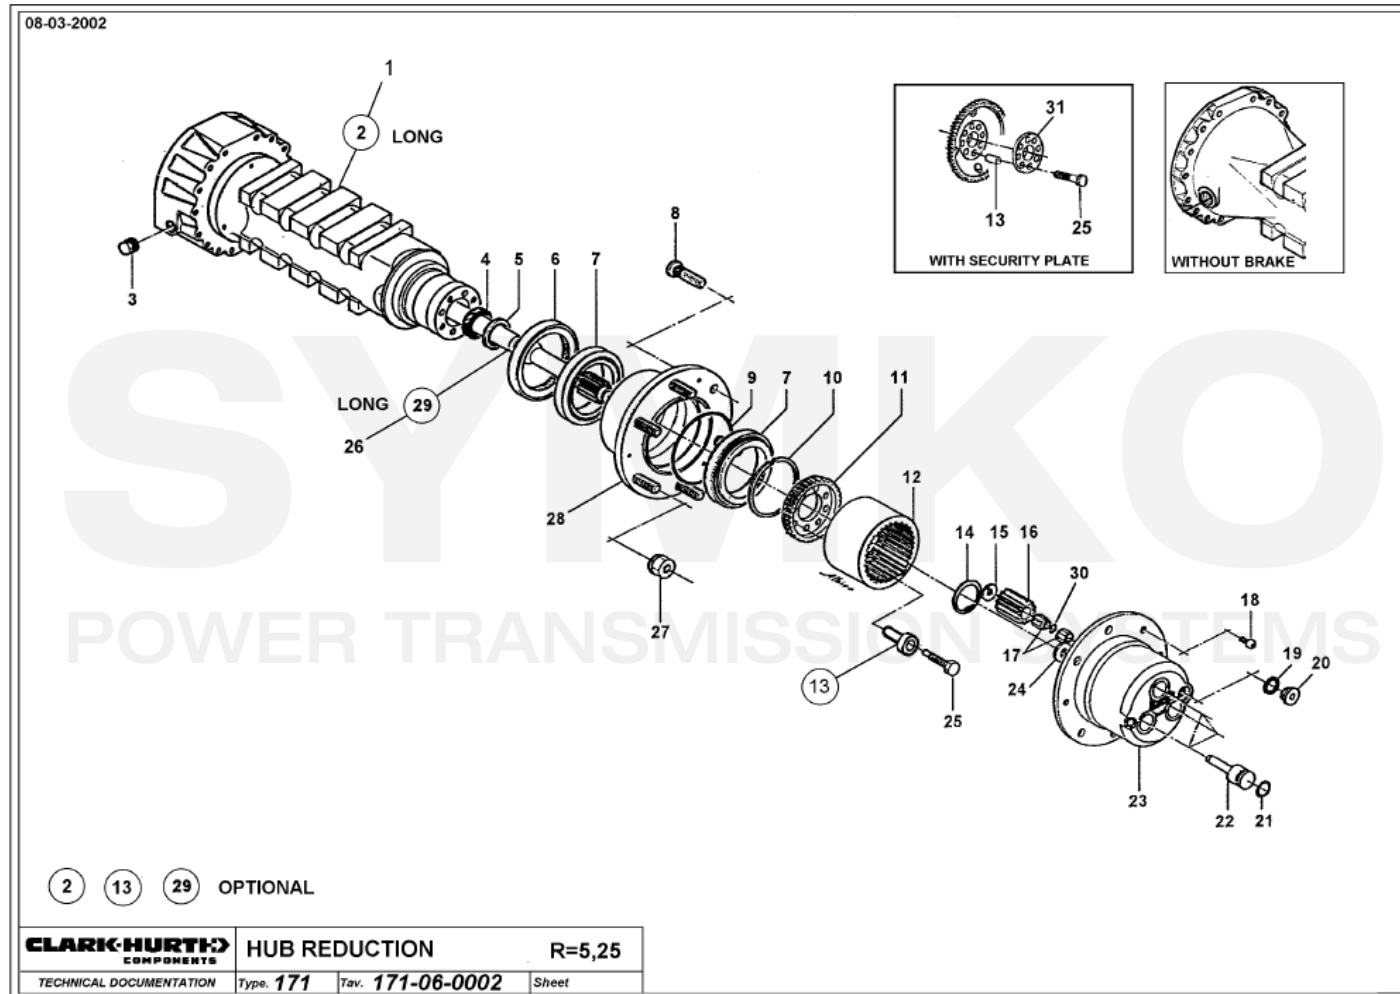

SYMKO

POWER TRANSMISSION SYSTEMS

VUES PONT DANA N° 171-355

Vue N°3

SYMKO – Parc d'activité de Tournebride – 23 Rue de la Guillauderie 44118
LA CHEVROLIERE

Tél : 02 51 70 13 13 - fax : 02 51 70 04 04

contact@symko.fr

www.symko.fr