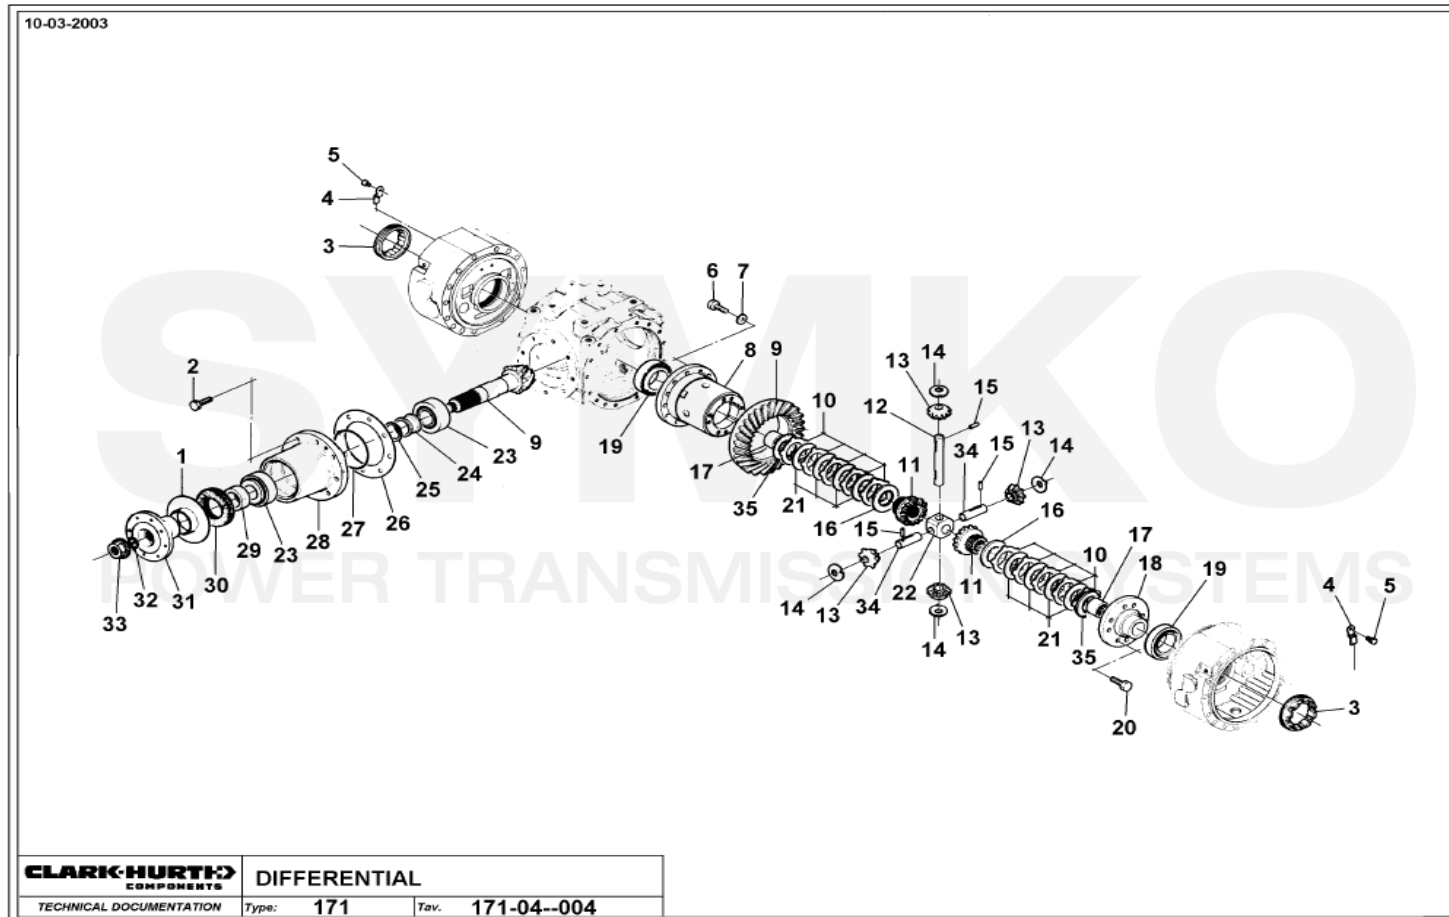

VUES PONT DANA N° 171-355

Vue N°2

SYMKO – Parc d’activité de Tournebride – 23 Rue de la Guillauderie 44118
LA CHEVROLIERE

Tél : 02 51 70 13 13 - fax : 02 51 70 04 04

contact@symko.fr

www.symko.fr