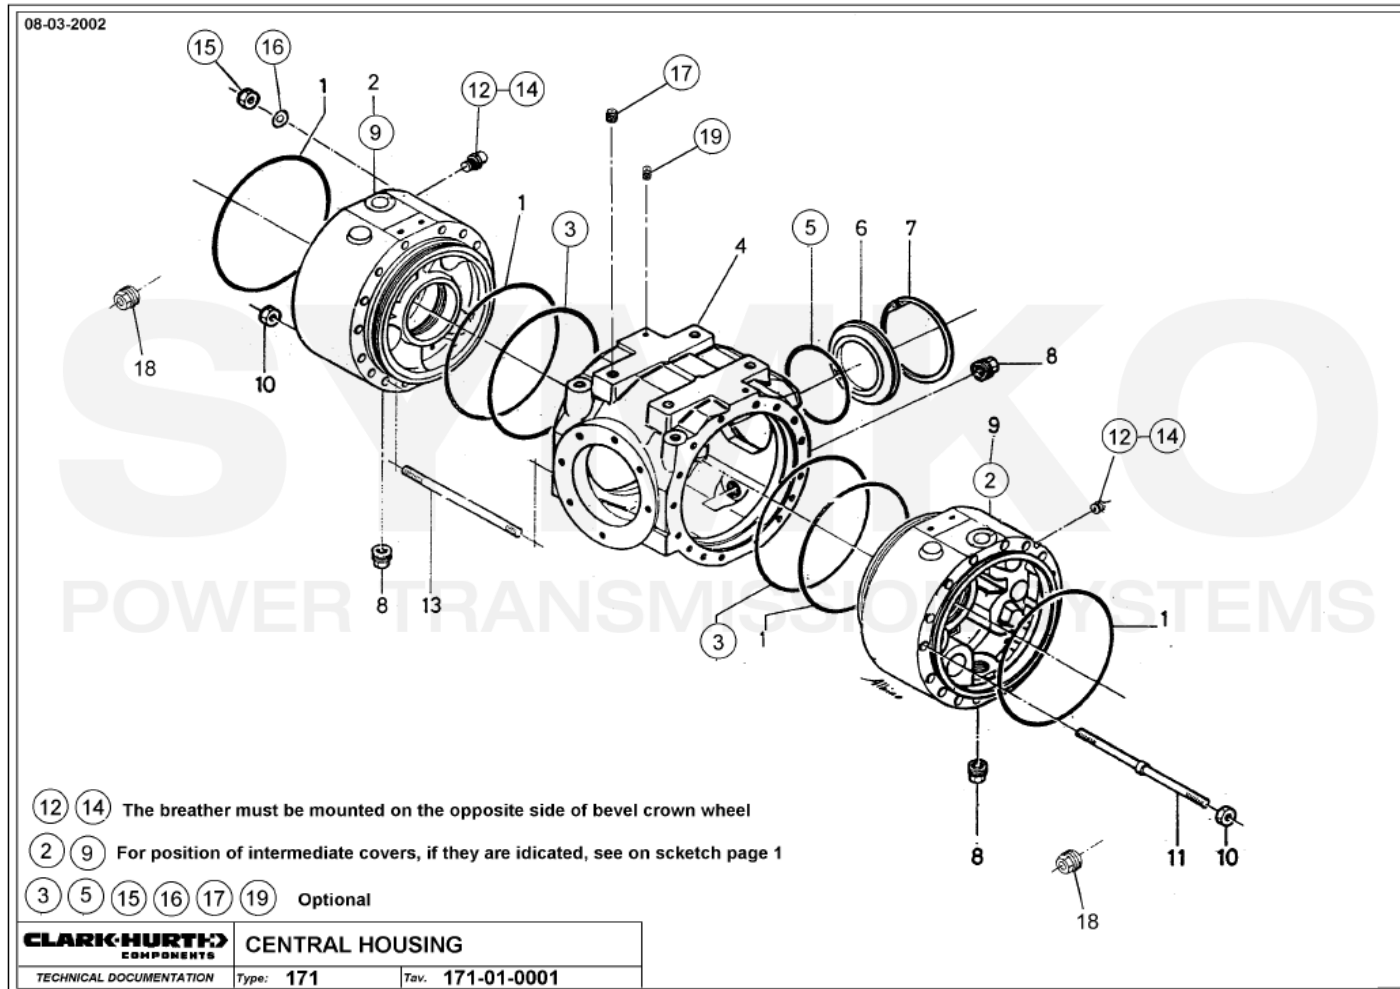

VUES PONT DANA N° 171-355

Vue N°1

SYMKO – Parc d'activité de Tournebride – 23 Rue de la Guillauderie 44118
LA CHEVROLIERE

Tél : 02 51 70 13 13 - fax : 02 51 70 04 04

contact@symko.fr

www.symko.fr

VUES PONT DANA N° 171-355