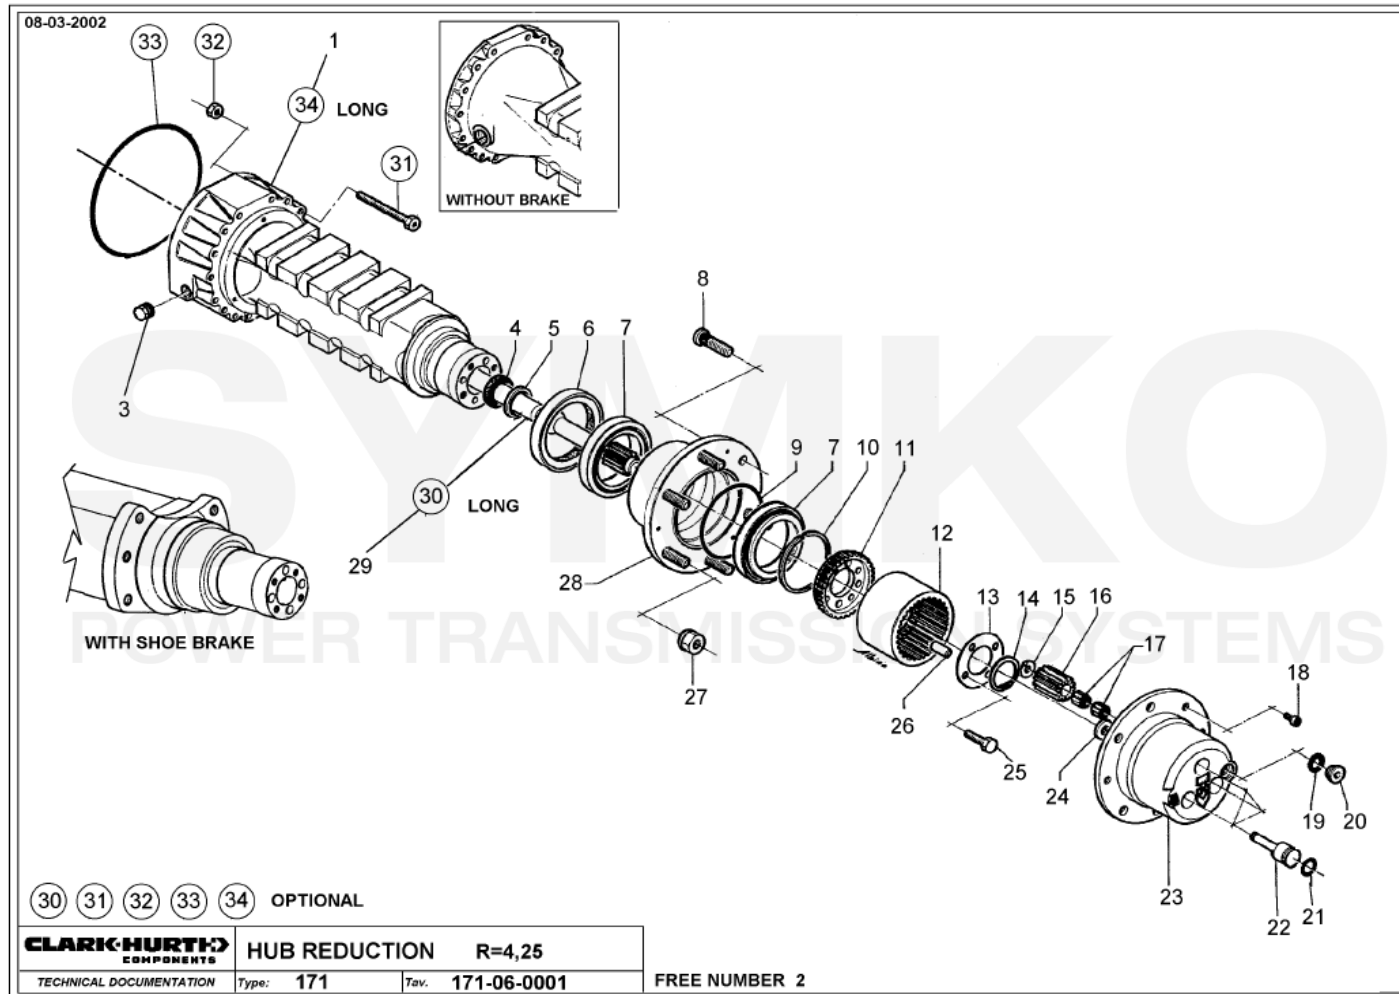

SYMKO

POWER TRANSMISSION SYSTEMS

VUES PONT DANAN° 171-361

Vue N°3

SYMKO – Parc d’activité de Tournebride – 23 Rue de la Guillauderie 44118
LA CHEVROLIERE

Tél : 02 51 70 13 13 - fax : 02 51 70 04 04

contact@symko.fr

www.symko.fr