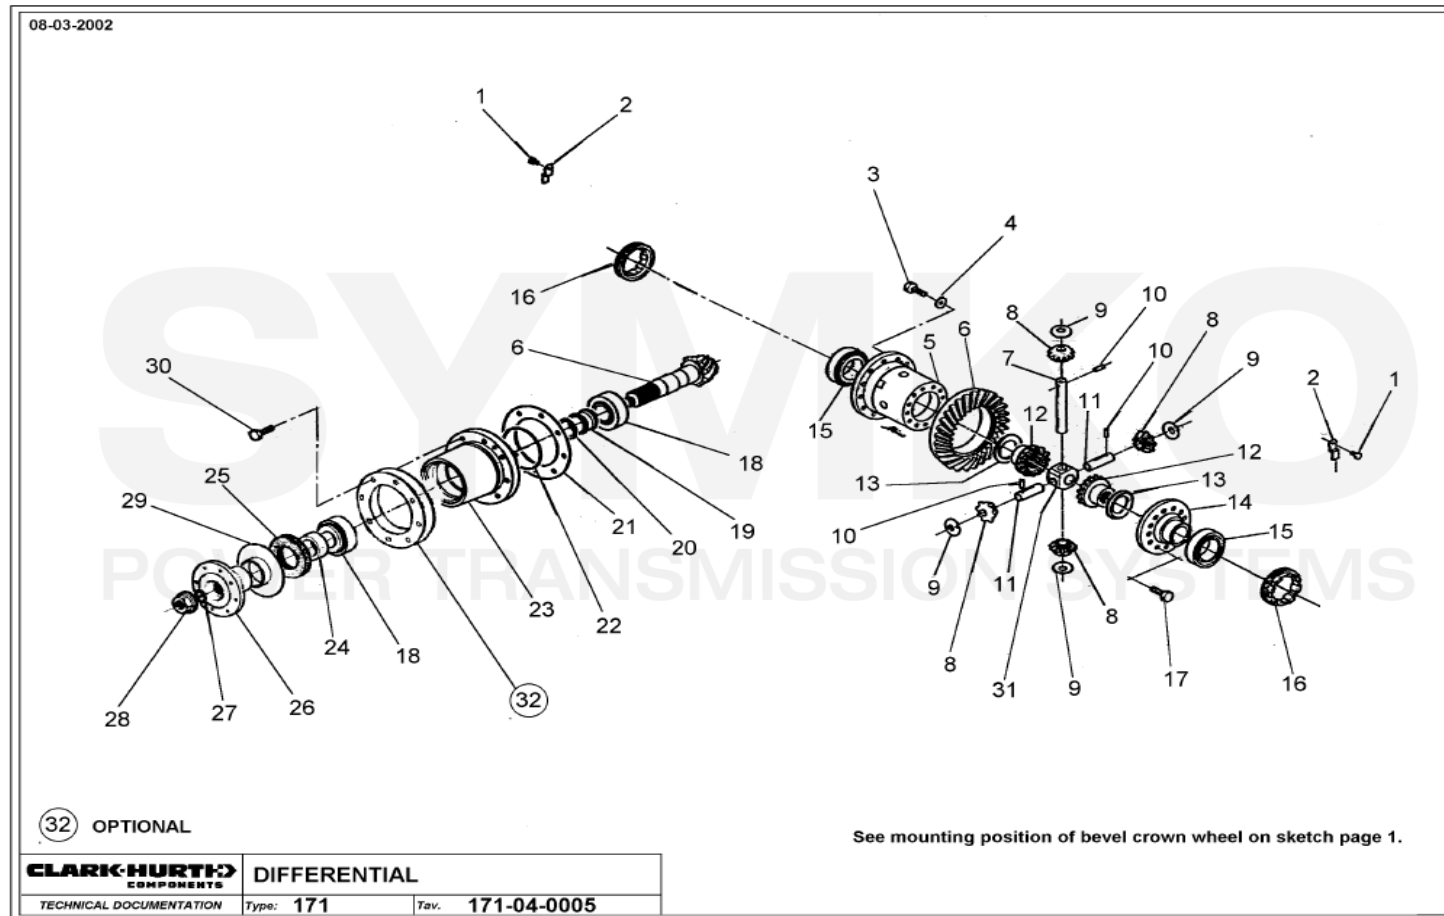

VUES PONT DANA N° 171-361

Vue N°2

SYMKO – Parc d'activité de Tournebride – 23 Rue de la Guillauderie 44118
LA CHEVROLIERE

Tél : 02 51 70 13 13 - fax : 02 51 70 04 04

contact@symko.fr

www.symko.fr