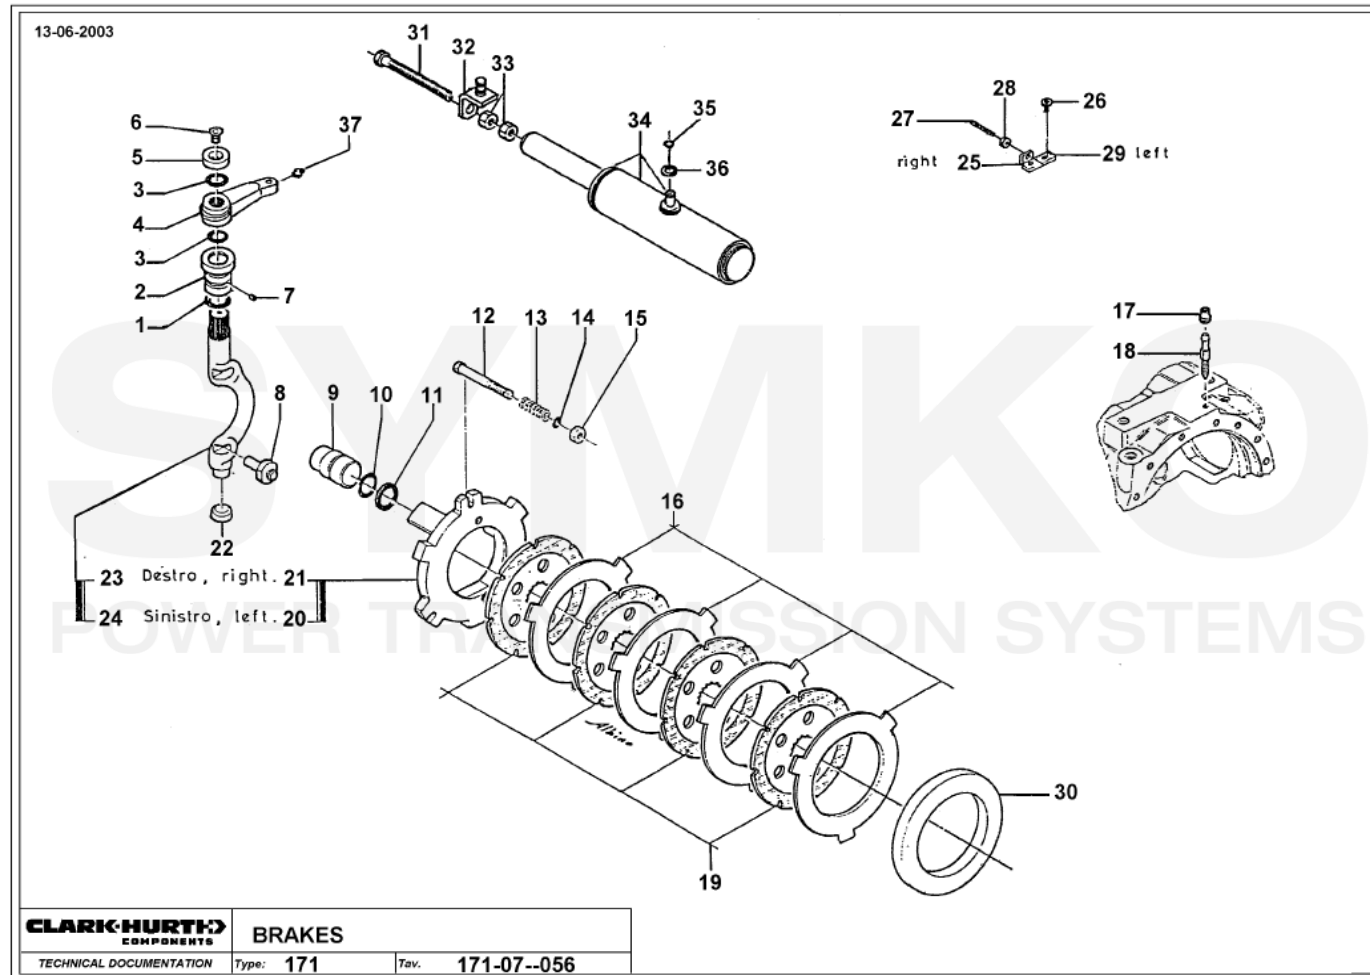

SYMKO

POWER TRANSMISSION SYSTEMS

VUES PONT DANA N° 171-361

Vue N°4

SYMKO – Parc d’activité de Tournebride – 23 Rue de la Guillauderie 44118
LA CHEVROLIERE

Tél : 02 51 70 13 13 - fax : 02 51 70 04 04

contact@symko.fr

www.symko.fr