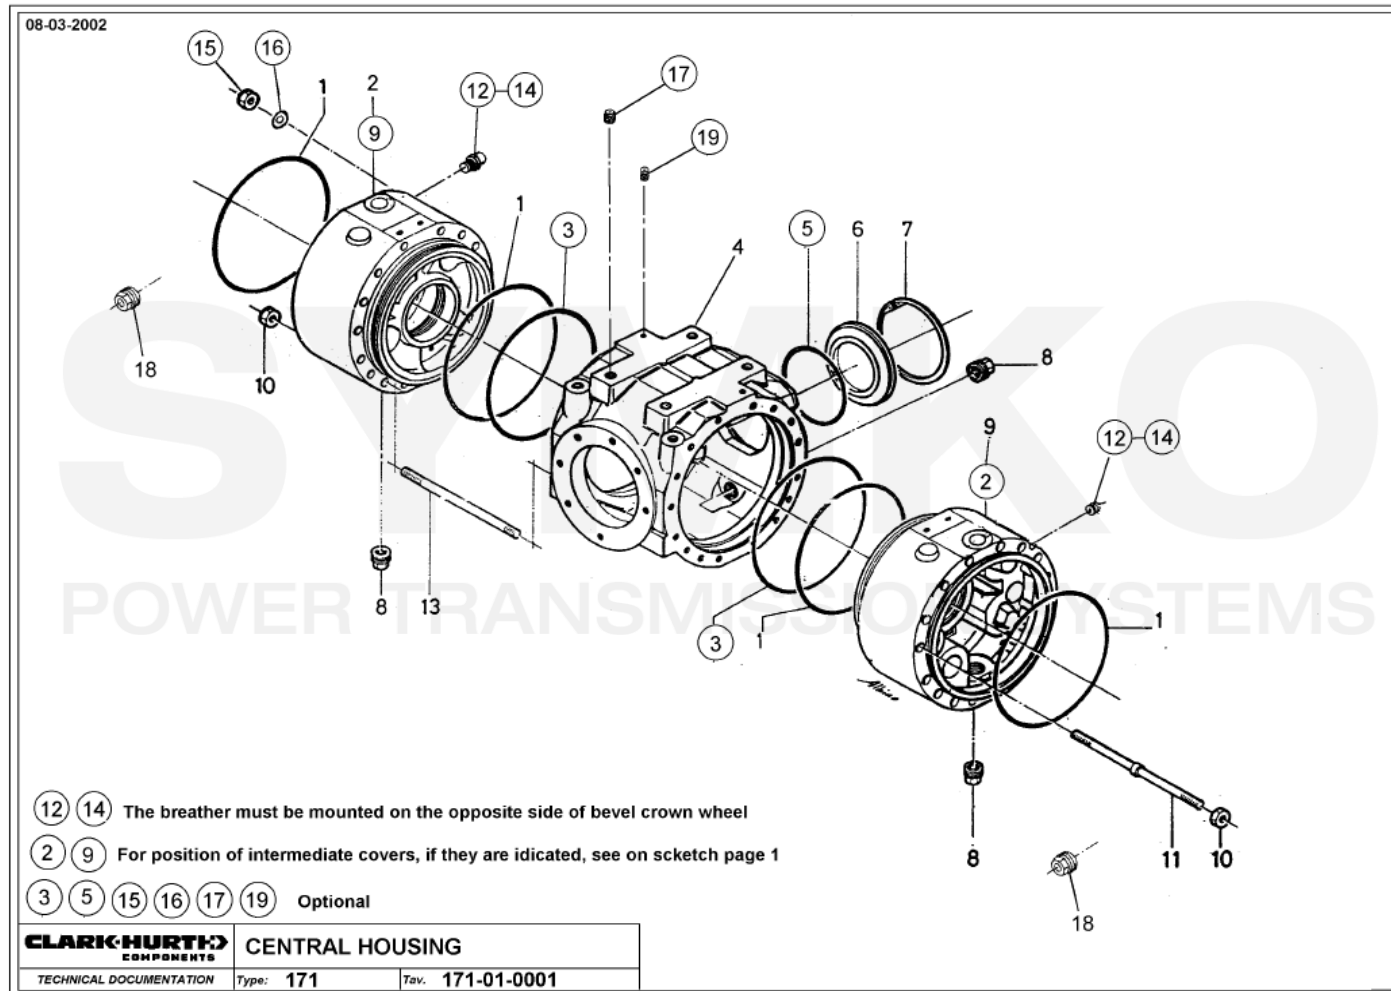

VUES PONT DANA N° 171-361

Vue N°1

SYMKO – Parc d'activité de Tournebride – 23 Rue de la Guillauderie 44118
LA CHEVROLIERE

Tél : 02 51 70 13 13 - fax : 02 51 70 04 04

contact@symko.fr

www.symko.fr

VUES PONT DANA N° 171-361