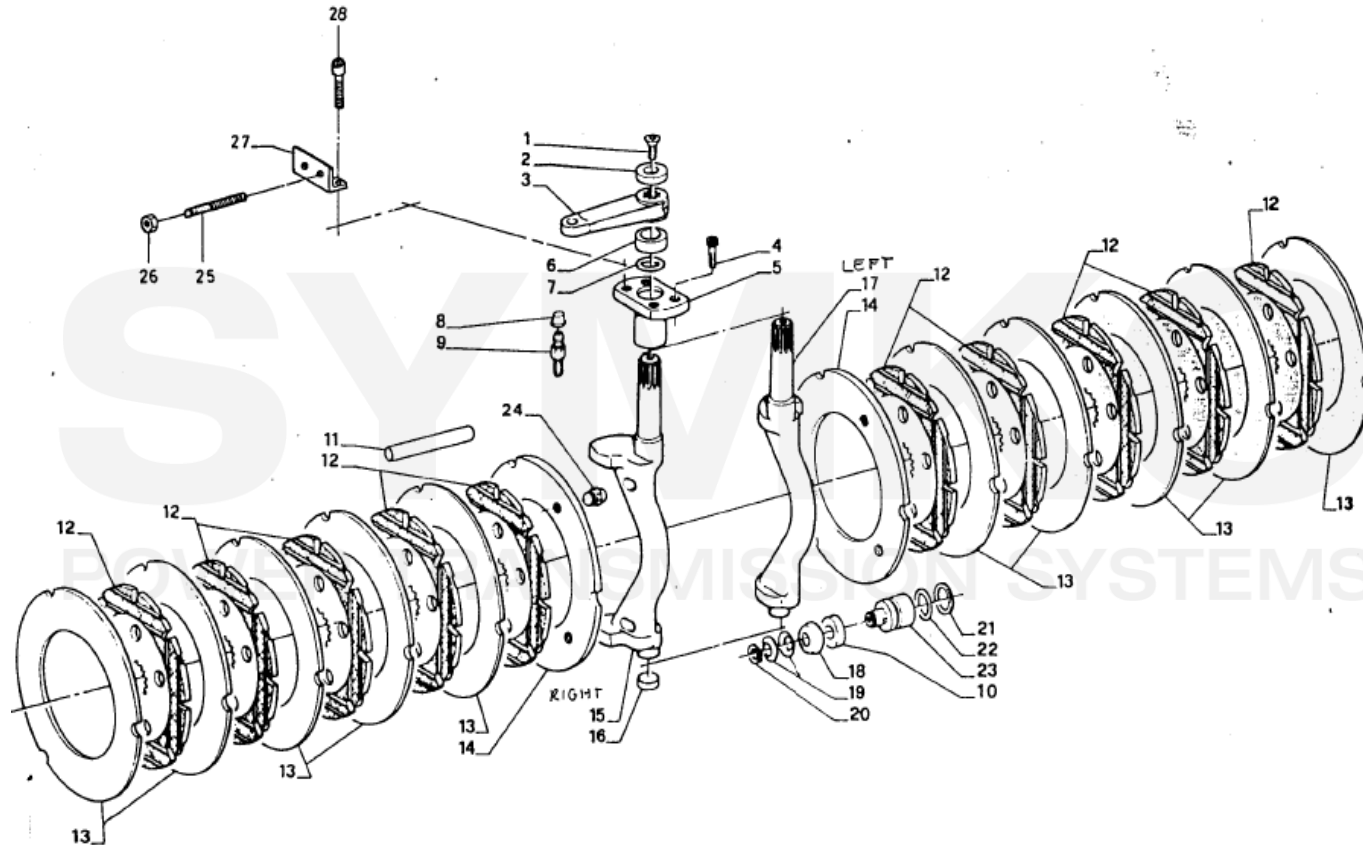

contact@symko.fr

www.symko.fr

SYMKO

POWER TRANSMISSION SYSTEMS

VUES PONT DANA N° 172-407

Vue N°4

SYMKO – Parc d'activité de Tournebride – 23 Rue de la Guillauderie 44118
LA CHEVROLIERE

Tél : 02 51 70 13 13 - fax : 02 51 70 04 04