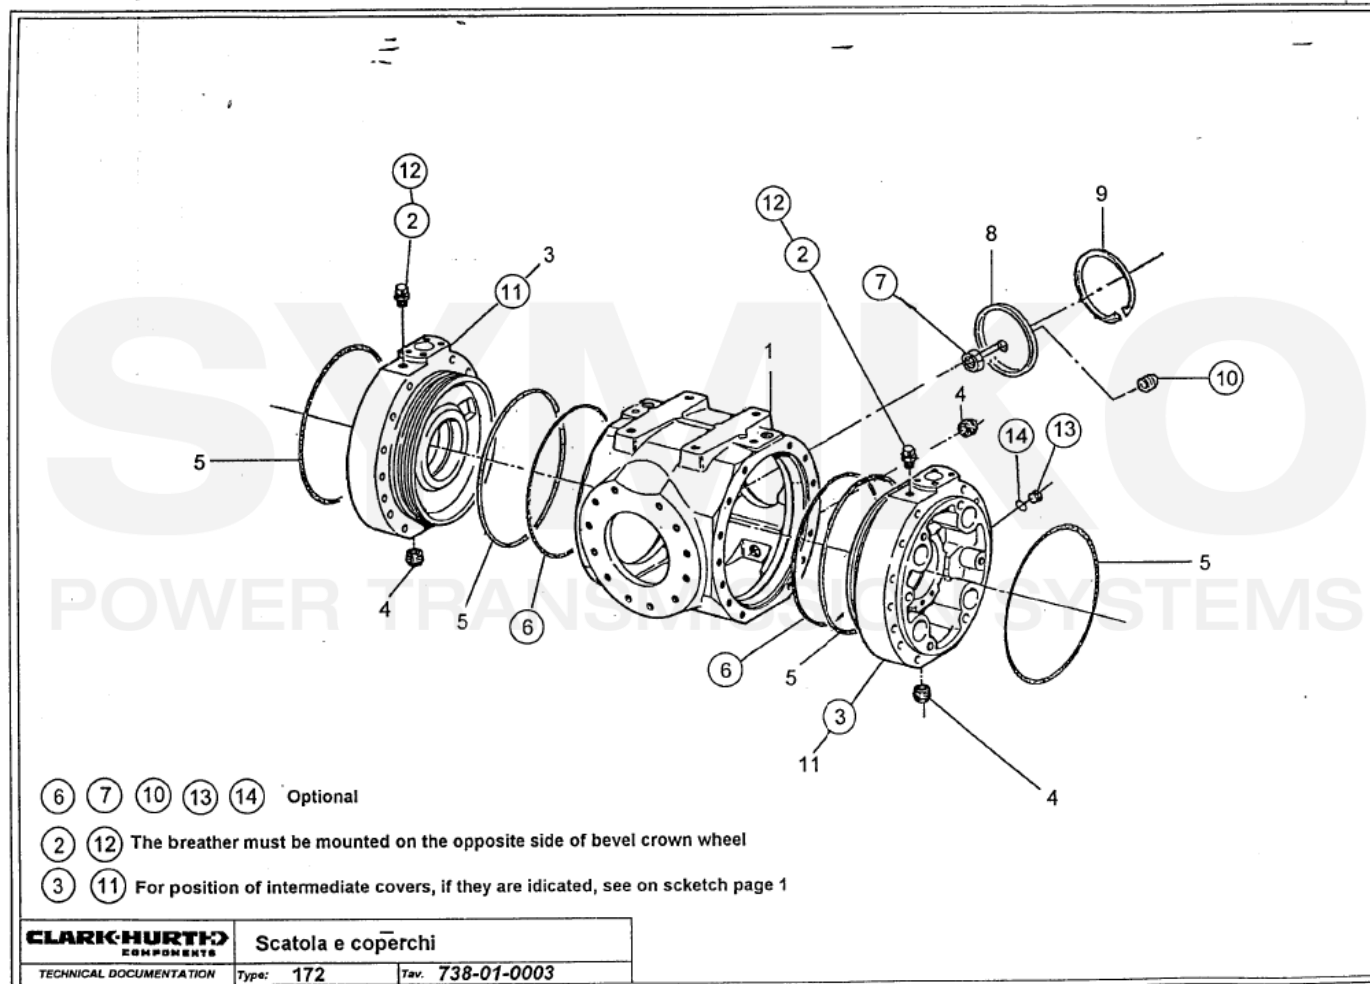

SYMKO

POWER TRANSMISSION SYSTEMS

VUES PONT DANAN° 172-407

Vue N°1

SYMKO – Parc d'activité de Tournebride – 23 Rue de la Guillauderie 44118
LA CHEVROLIERE

Tél : 02 51 70 13 13 - fax : 02 51 70 04 04

contact@symko.fr

www.symko.fr