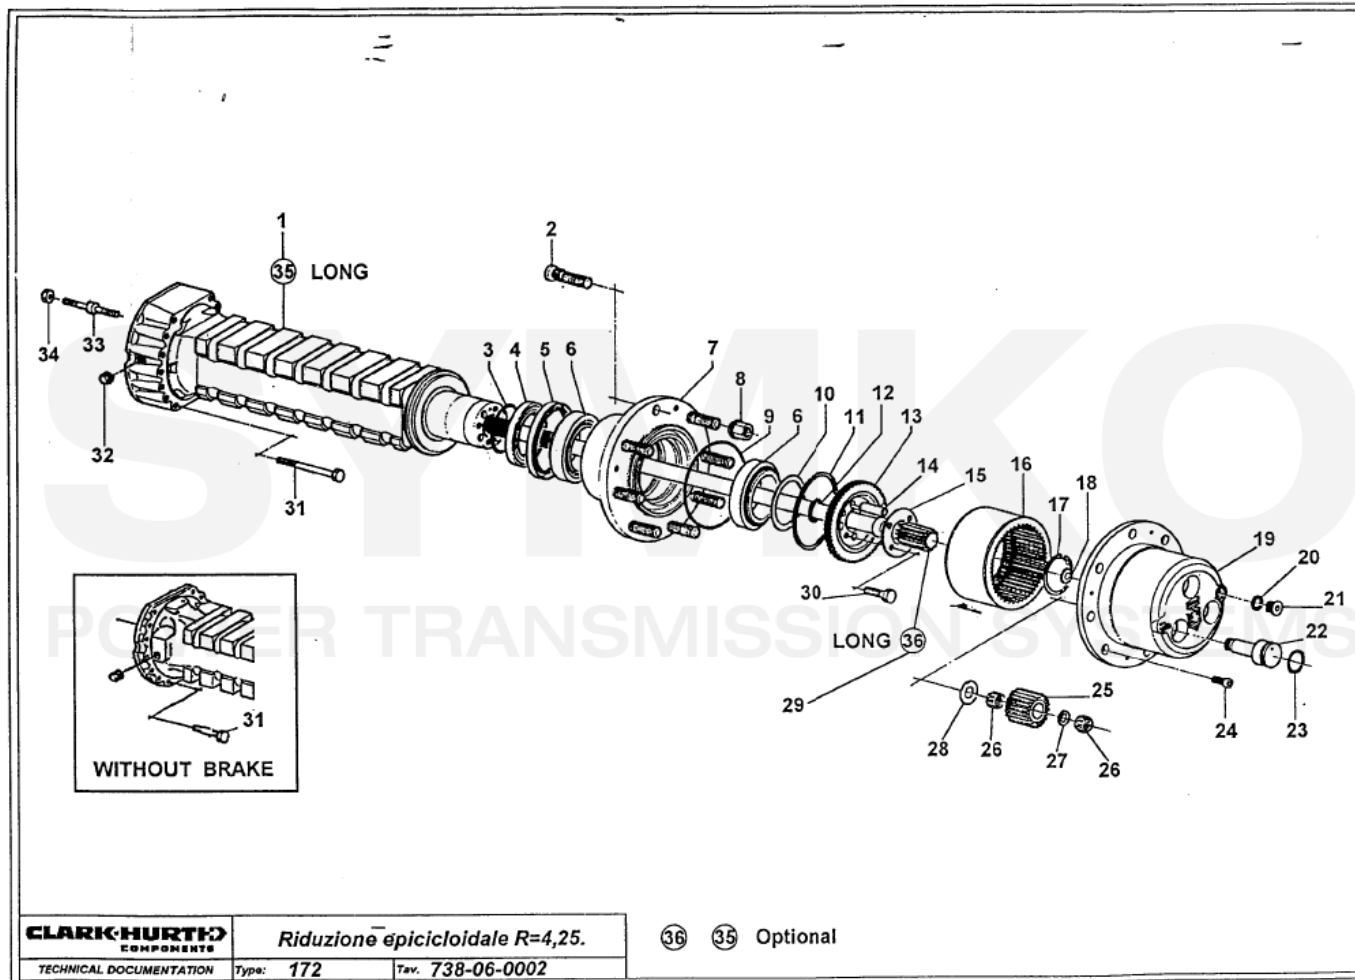

contact@symko.fr

www.symko.fr

SYMKO

POWER TRANSMISSION SYSTEMS

VUES PONT DANA N° 172-407

Vue N°3

SYMKO – Parc d'activité de Tournebride – 23 Rue de la Guillauderie 44118
LA CHEVROLIERE

Tél : 02 51 70 13 13 - fax : 02 51 70 04 04