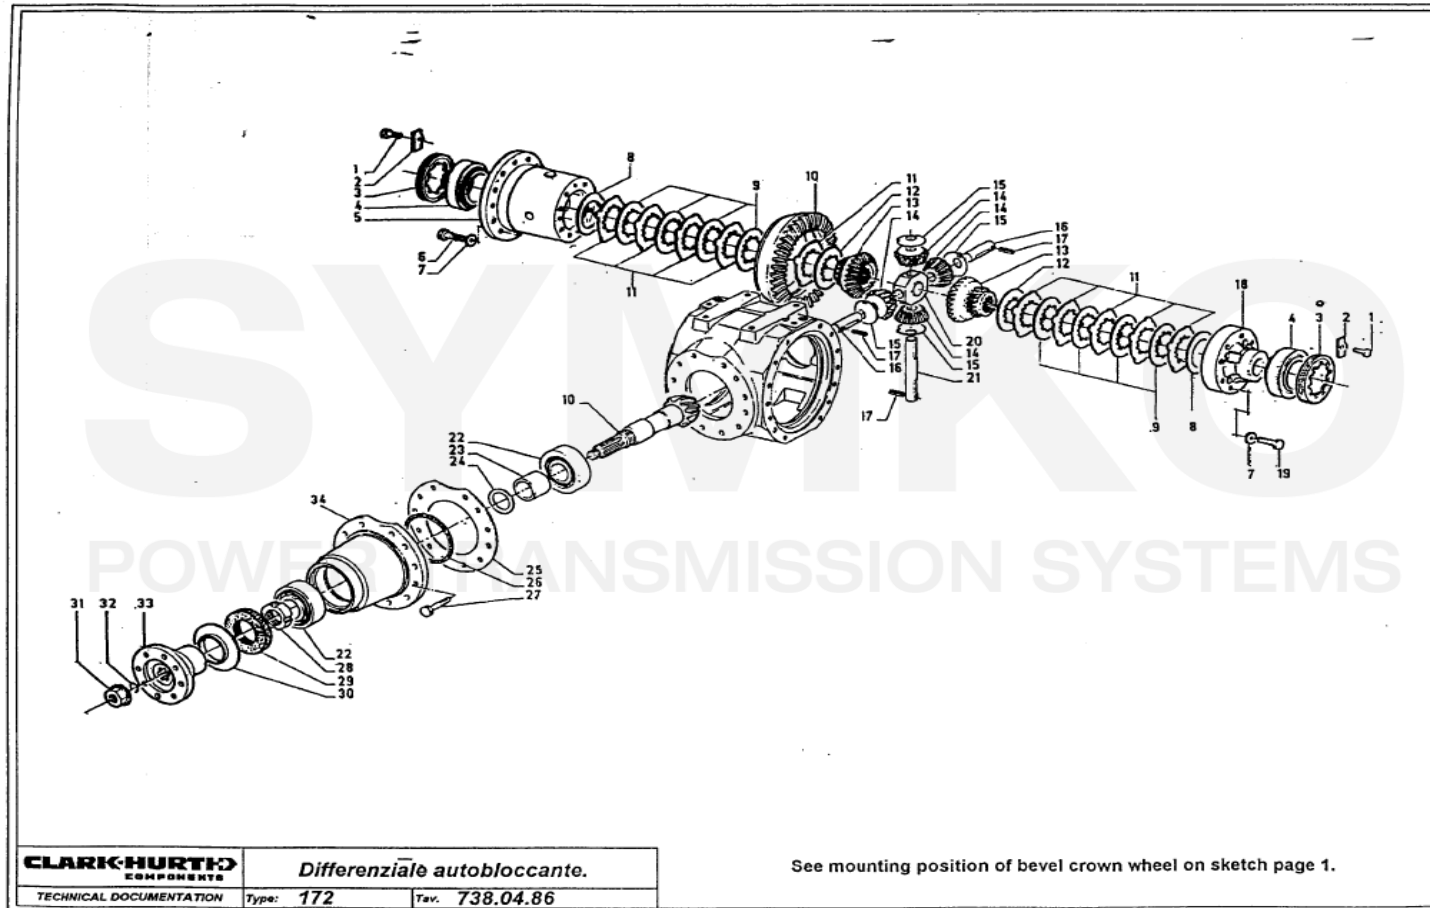

www.symko.fr

SYMKO

POWER TRANSMISSION SYSTEMS

VUES PONT DANA N° 172-407

Vue N°2

SYMKO – Parc d’activité de Tournebride – 23 Rue de la Guillauderie 44118
LA CHEVROLIERE

Tél : 02 51 70 13 13 - fax : 02 51 70 04 04