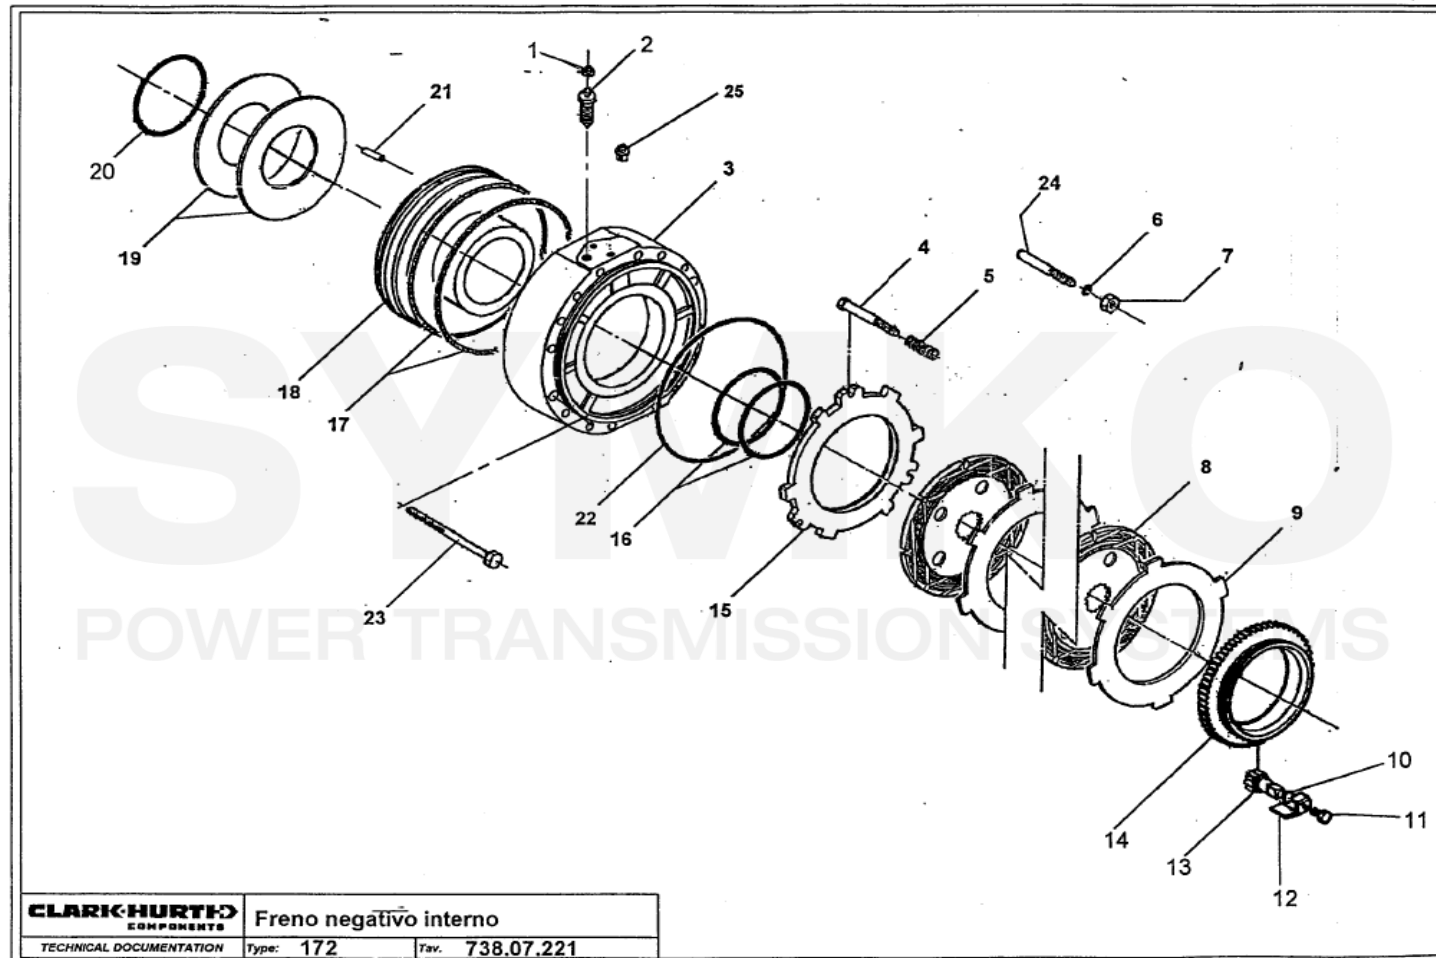

SYMKO

POWER TRANSMISSION SYSTEMS

VUES PONT DANA N° 172-442

Vue N°5

SYMKO – Parc d'activité de Tournebride – 23 Rue de la Guillauderie 44118
LA CHEVROLIERE

Tél : 02 51 70 13 13 - fax : 02 51 70 04 04

contact@symko.fr

www.symko.fr