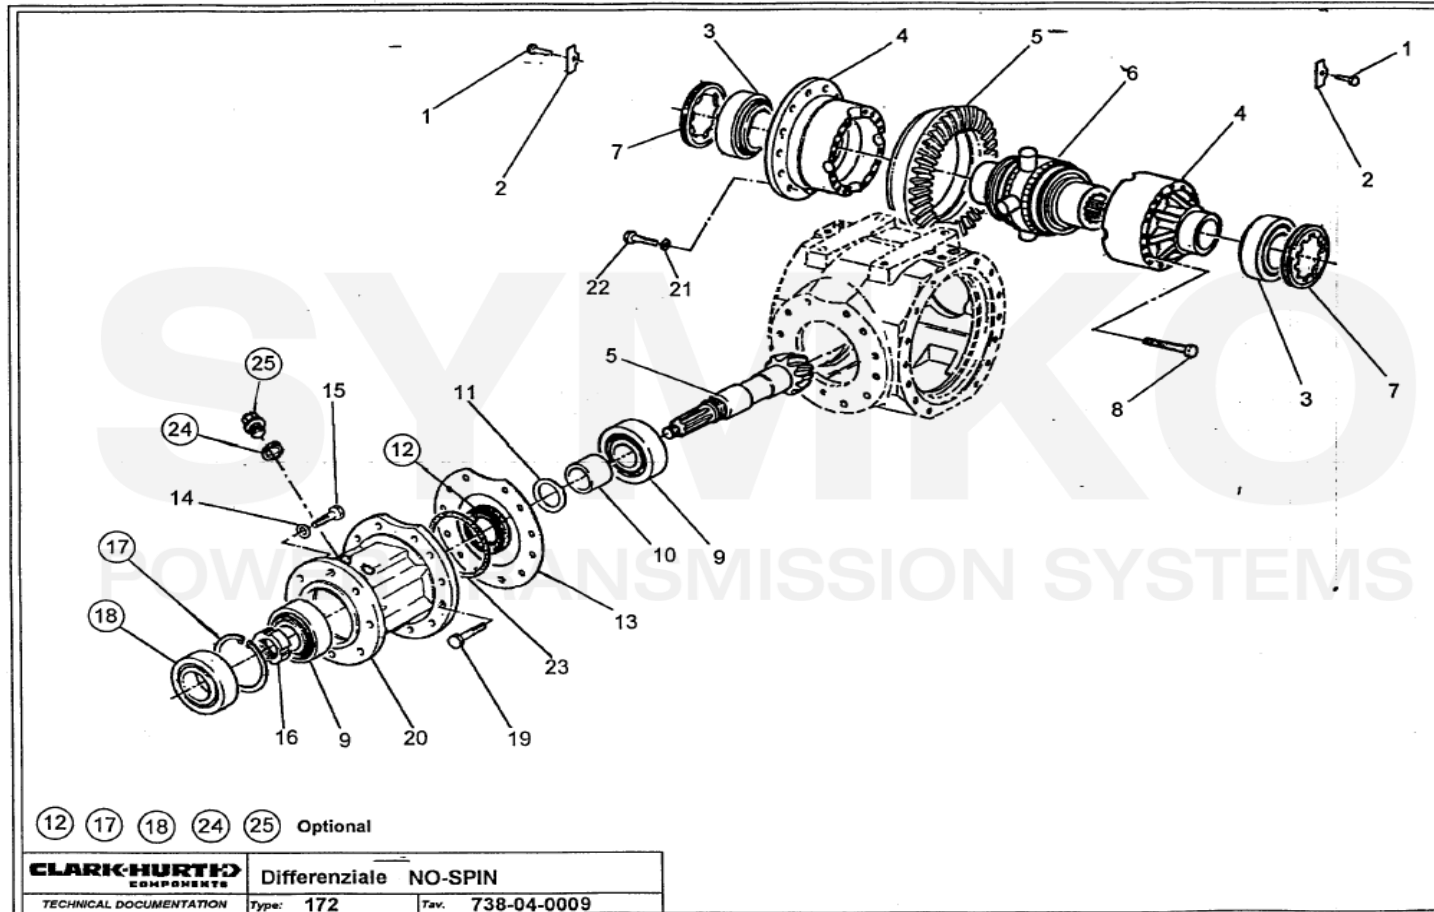

VUES PONT DANA N° 172-442

Vue N°2

SYMKO – Parc d’activité de Tournebride – 23 Rue de la Guillauderie 44118
LA CHEVROLIERE

Tél : 02 51 70 13 13 - fax : 02 51 70 04 04

contact@symko.fr

www.symko.fr

VUES PONT DANA N° 172-442