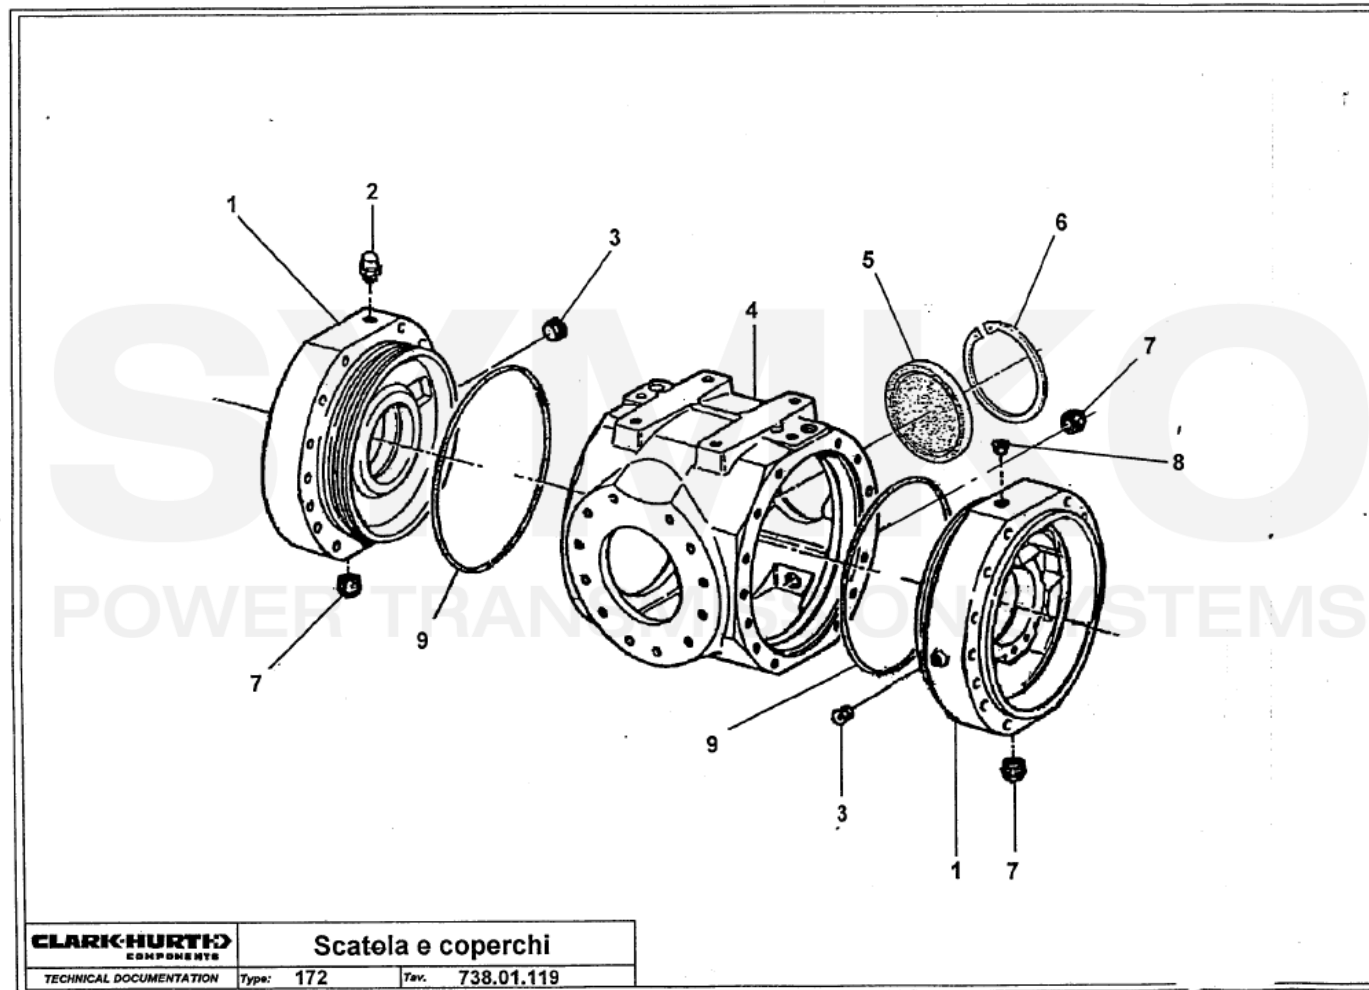

VUES PONT DANA N° 172-442

Vue N°1

SYMKO – Parc d'activité de Tournebride – 23 Rue de la Guillauderie 44118
LA CHEVROLIERE

Tél : 02 51 70 13 13 - fax : 02 51 70 04 04

contact@symko.fr

www.symko.fr