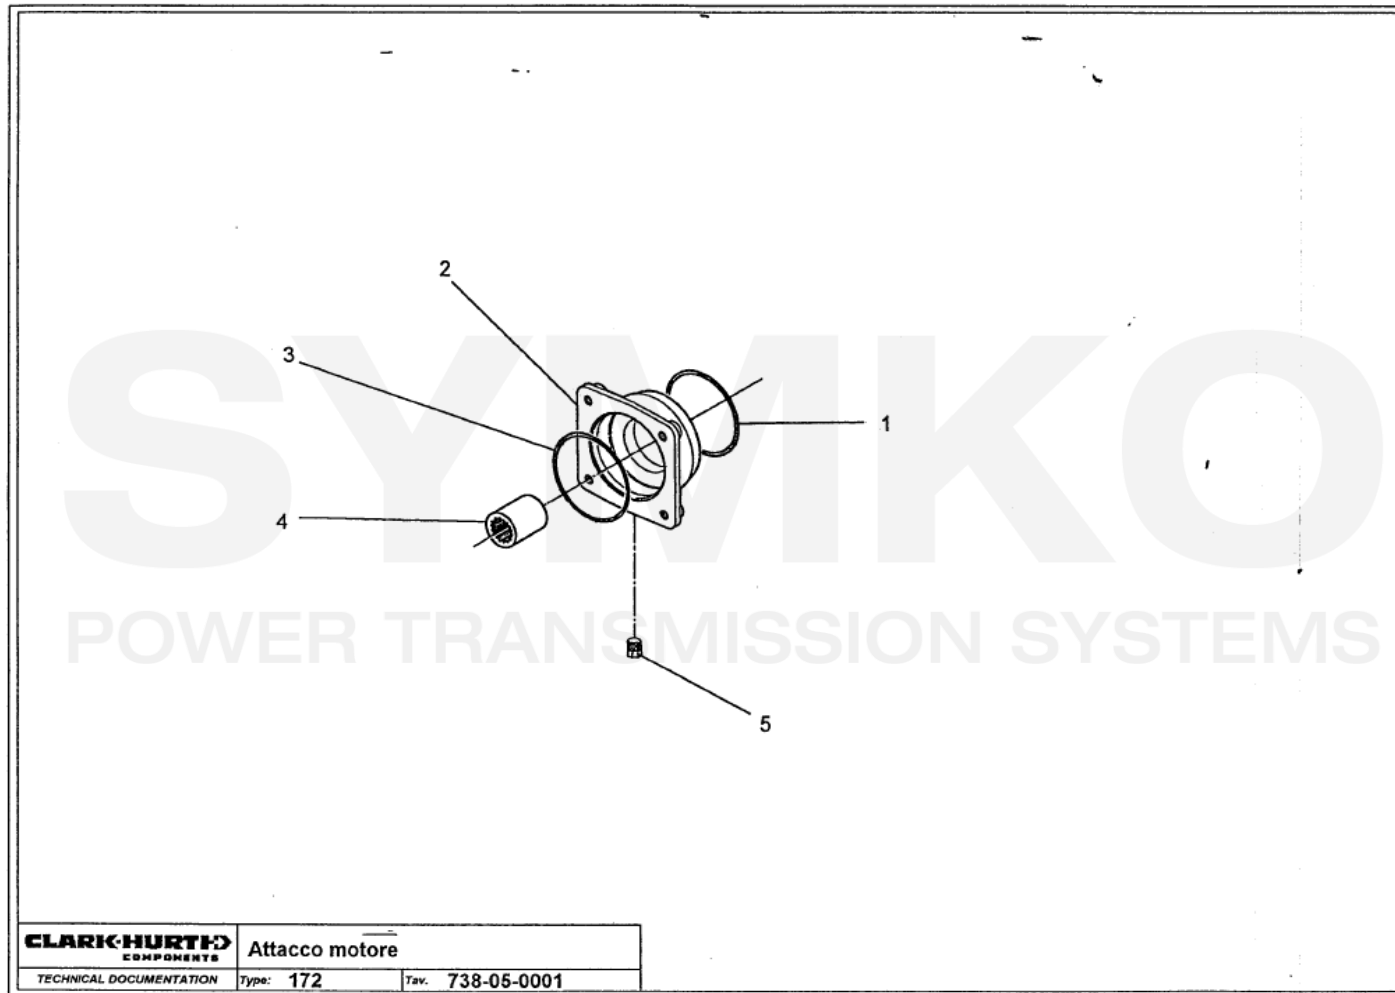

VUES PONT DANA N° 172-442

Vue N°3

SYMKO – Parc d'activité de Tournebride – 23 Rue de la Guillauderie 44118
LA CHEVROLIERE

Tél : 02 51 70 13 13 - fax : 02 51 70 04 04

contact@symko.fr

www.symko.fr