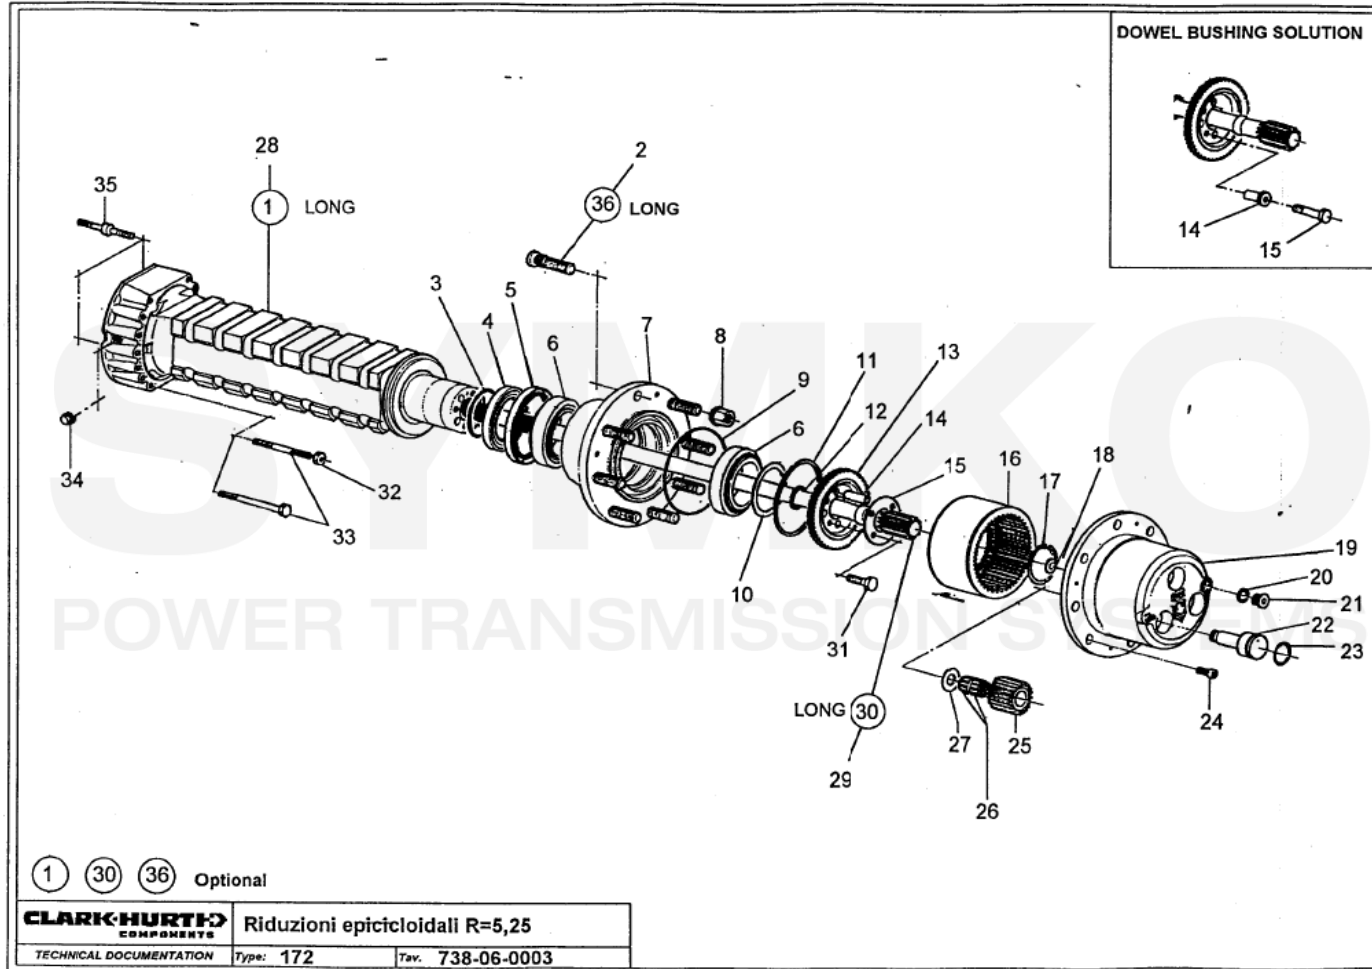

SYMKO

POWER TRANSMISSION SYSTEMS

VUES PONT DANA N° 172-442

Vue N°4

SYMKO – Parc d'activité de Tournebride – 23 Rue de la Guillauderie 44118
LA CHEVROLIERE

Tél : 02 51 70 13 13 - fax : 02 51 70 04 04

contact@symko.fr

www.symko.fr