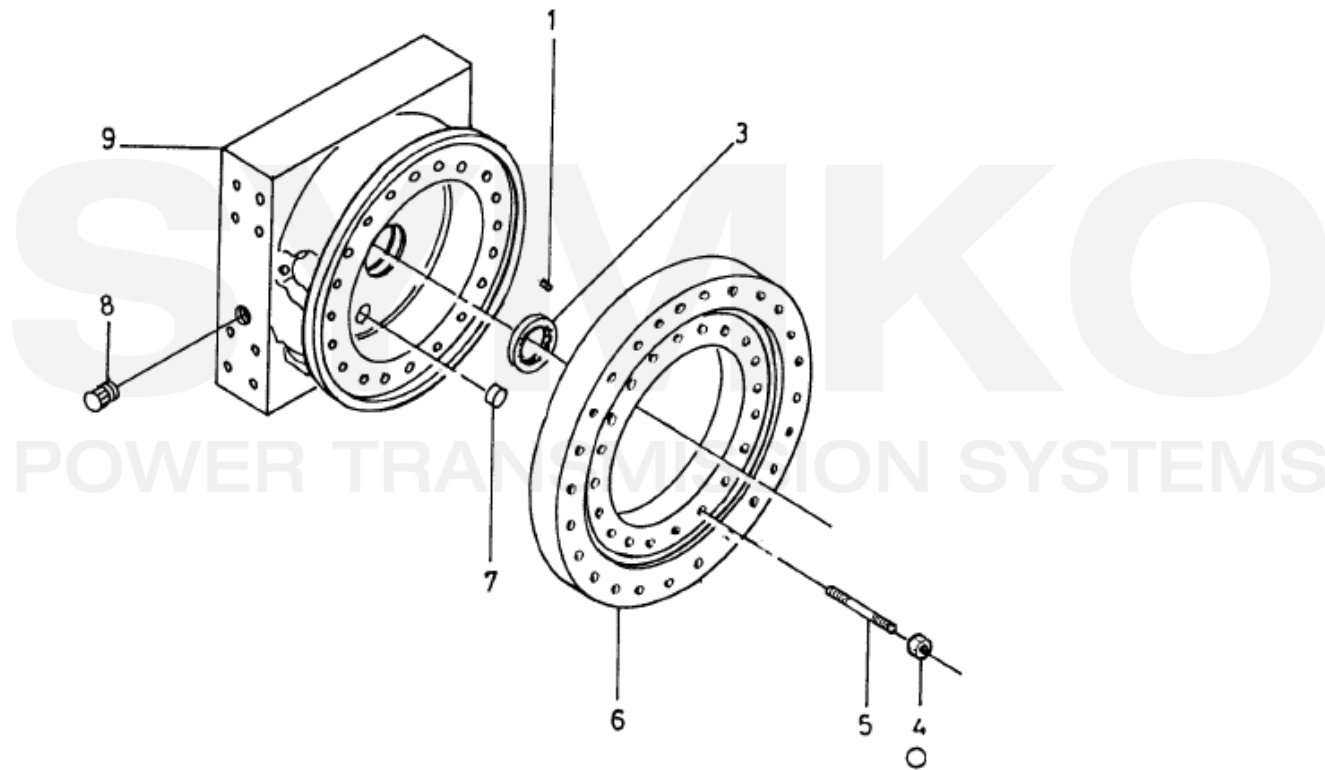

VUES PONT DANA N° 176-091

Vue N°3

SYMKO – Parc d’activité de Tournebride – 23 Rue de la Guillauderie 44118
LA CHEVROLIERE

Tél : 02 51 70 13 13 - fax : 02 51 70 04 04

contact@symko.fr

www.symko.fr