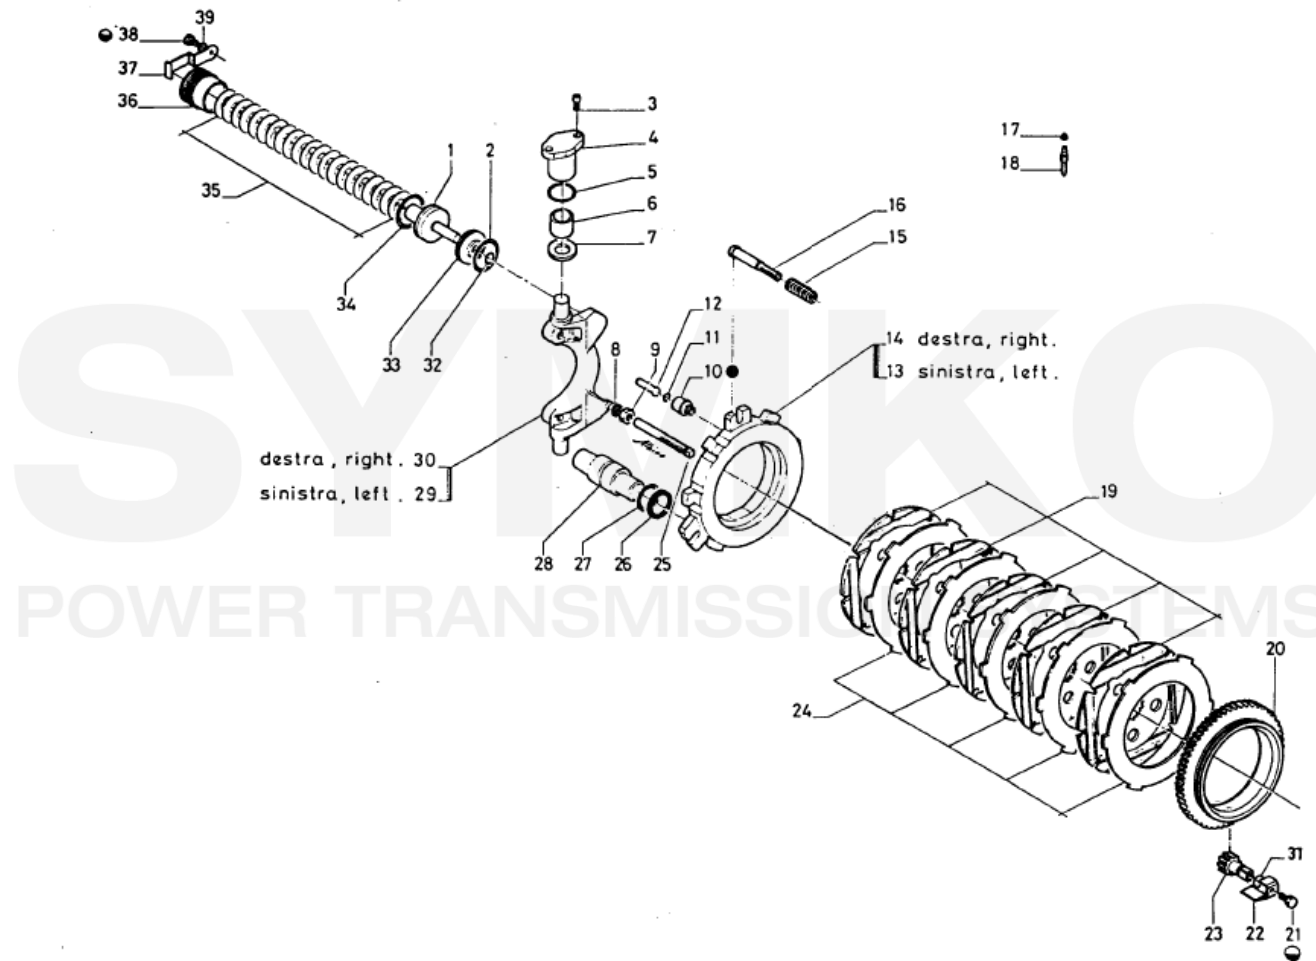

www.symko.fr

SYMKO

POWER TRANSMISSION SYSTEMS

VUES PONT DANA N° 176-091

Vue N°4

SYMKO – Parc d'activité de Tournebride – 23 Rue de la Guillauderie 44118
LA CHEVROLIERE

Tél : 02 51 70 13 13 - fax : 02 51 70 04 04