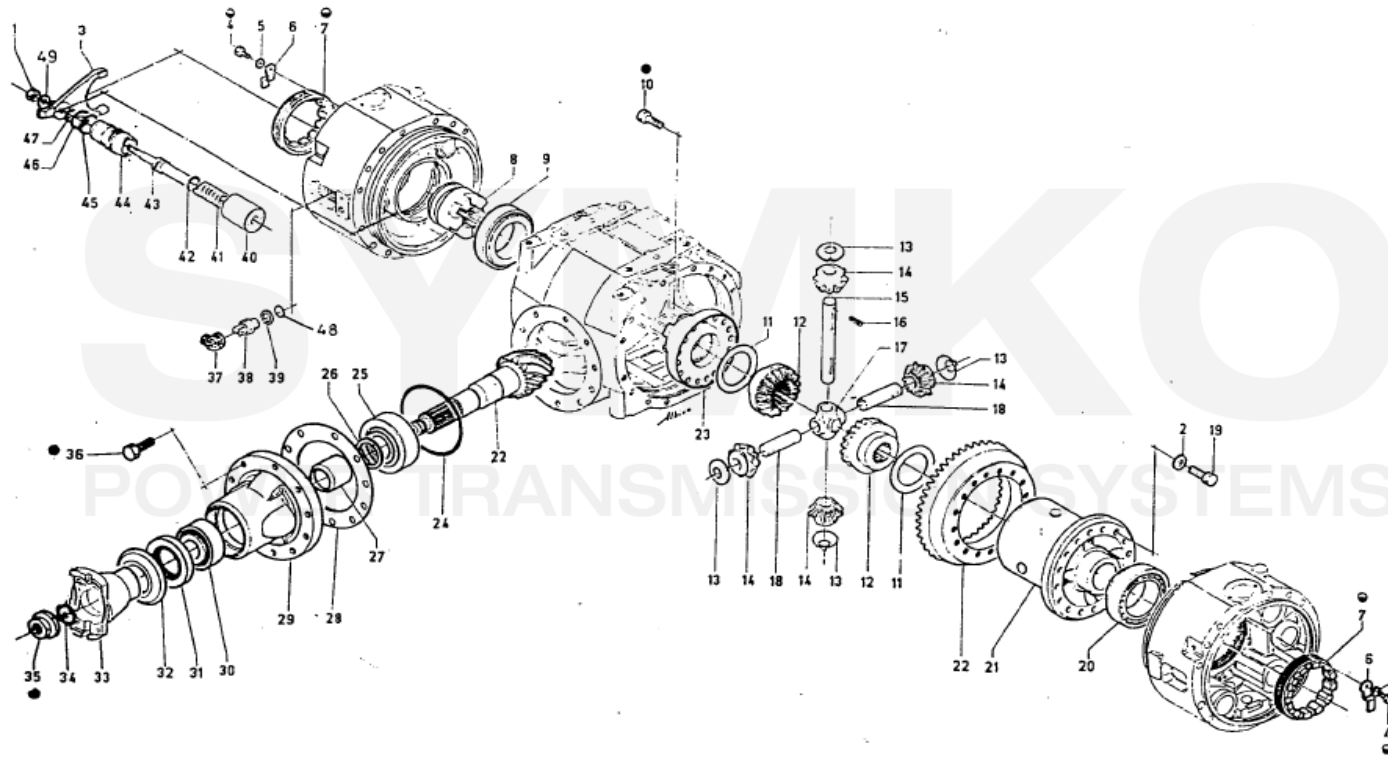

www.symko.fr

SYMKO

POWER TRANSMISSION SYSTEMS

VUES PONT DANAN° 176-091

Vue N°2

SYMKO – Parc d’activité de Tournebride – 23 Rue de la Guillauderie 44118
LA CHEVROLIERE

Tél : 02 51 70 13 13 - fax : 02 51 70 04 04