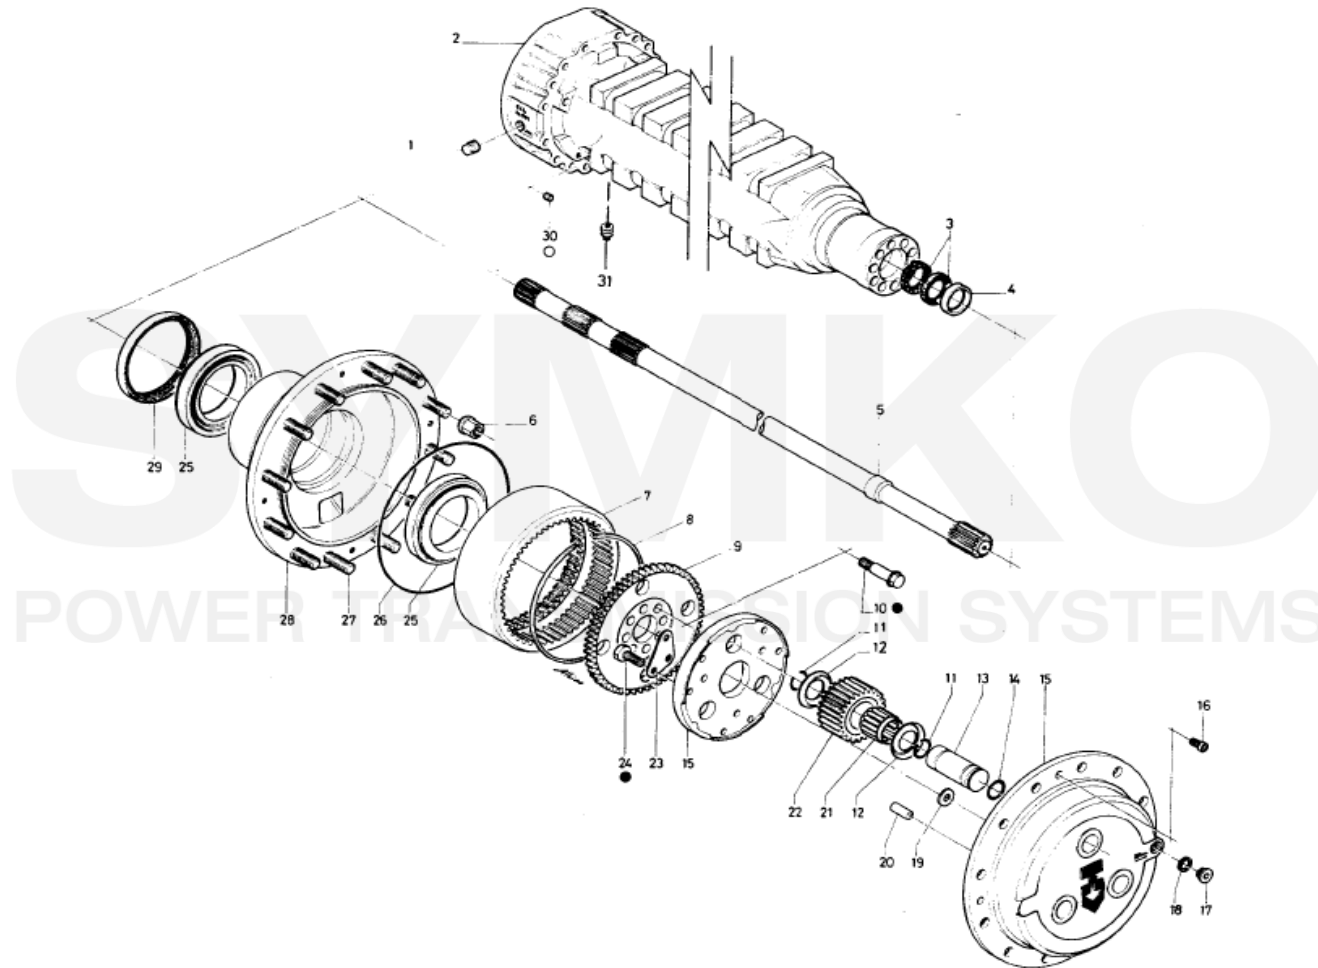

contact@symko.fr

www.symko.fr

SYMKO

POWER TRANSMISSION SYSTEMS

VUES PONT DANA N° 176-127

Vue N°3

SYMKO – Parc d'activité de Tournebride – 23 Rue de la Guillauderie 44118
LA CHEVROLIERE

Tél : 02 51 70 13 13 - fax : 02 51 70 04 04