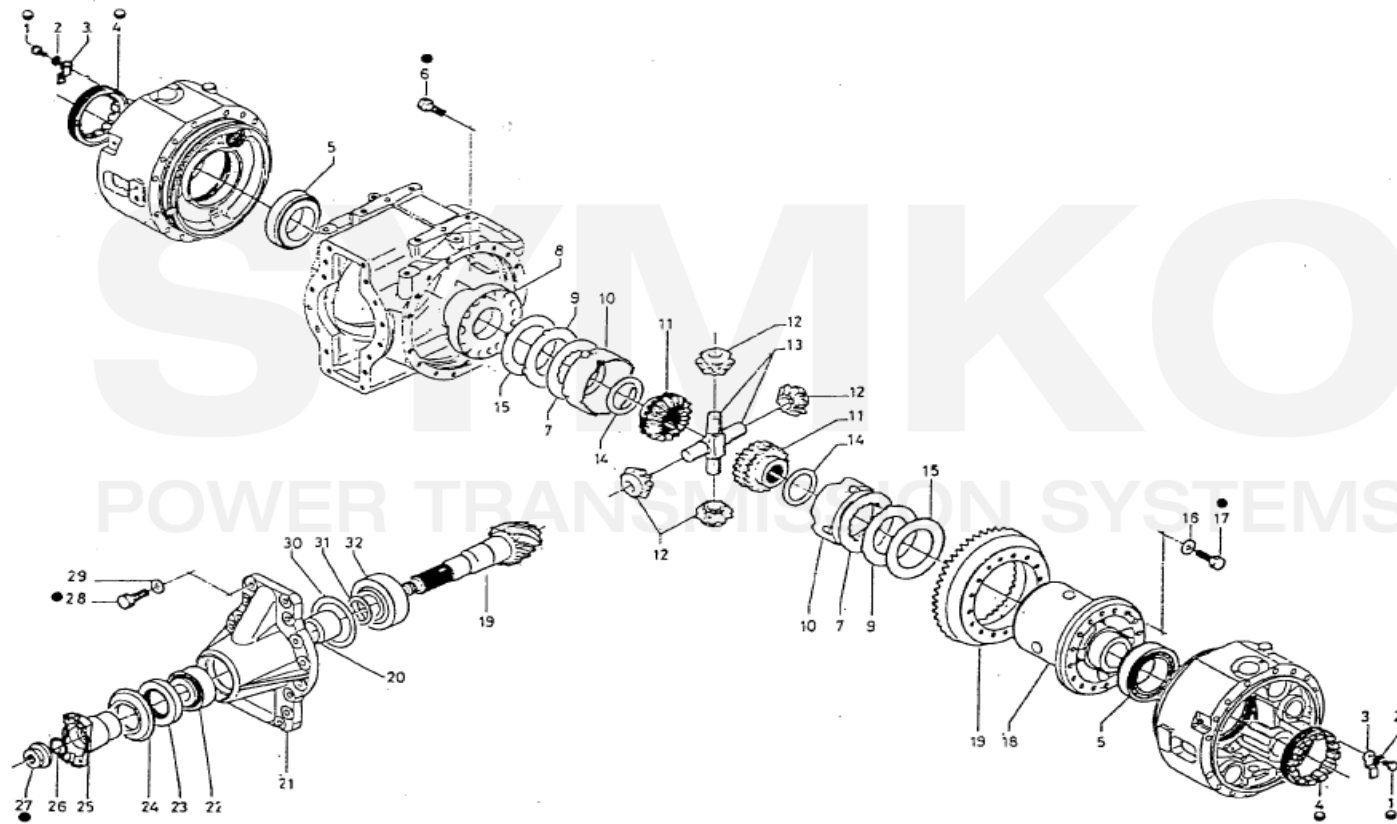

www.symko.fr

SYMKO

POWER TRANSMISSION SYSTEMS

VUES PONT DANAN° 176-127

Vue N°2

SYMKO – Parc d'activité de Tournebride – 23 Rue de la Guillauderie 44118
LA CHEVROLIERE

Tél : 02 51 70 13 13 - fax : 02 51 70 04 04