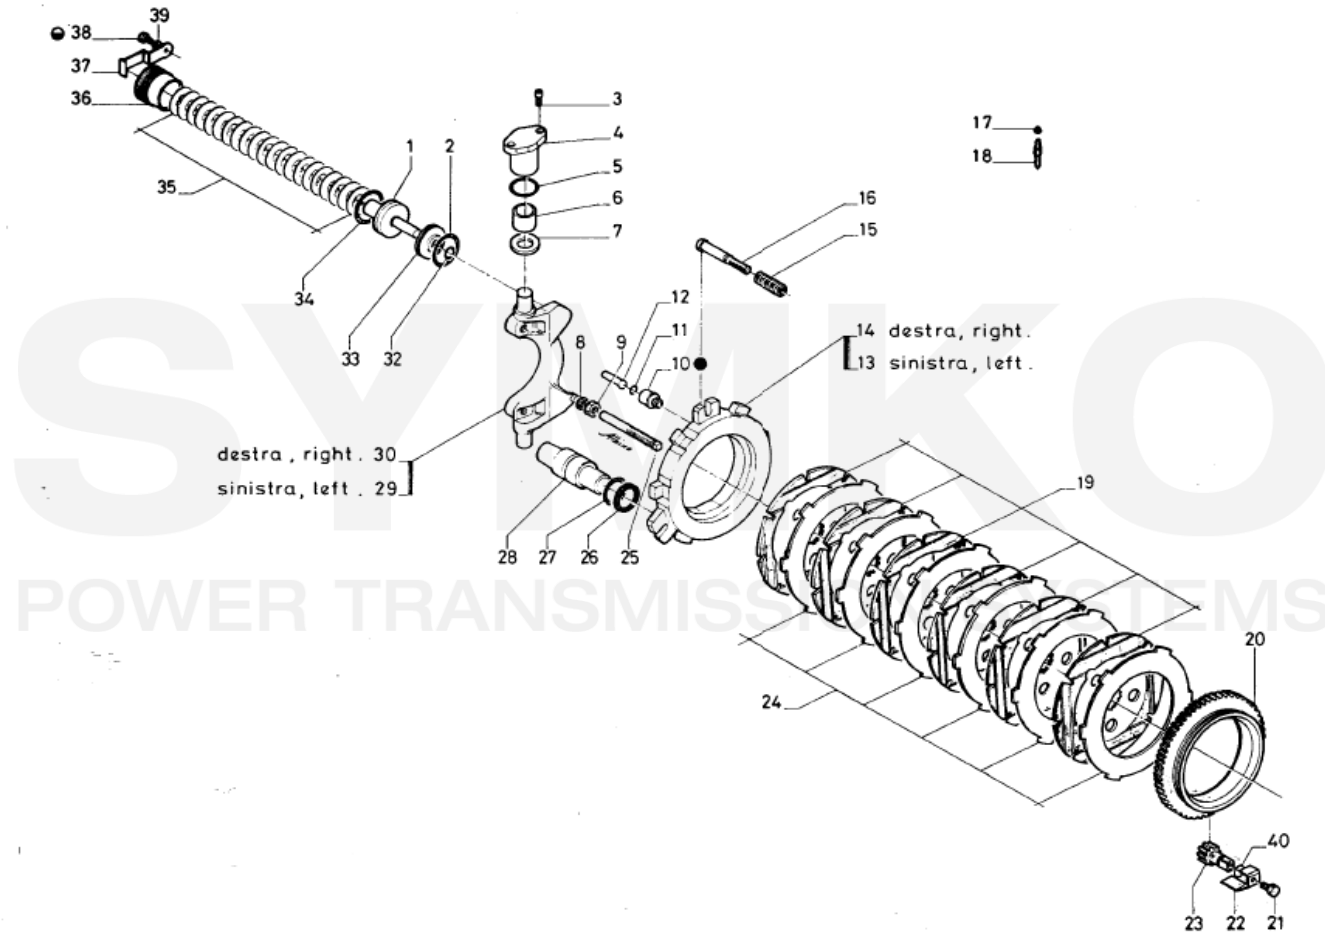

contact@symko.fr

www.symko.fr

SYMKO

POWER TRANSMISSION SYSTEMS

VUES PONT DANA N° 176-127

Vue N°4

SYMKO – Parc d'activité de Tournebride – 23 Rue de la Guillauderie 44118
LA CHEVROLIERE

Tél : 02 51 70 13 13 - fax : 02 51 70 04 04