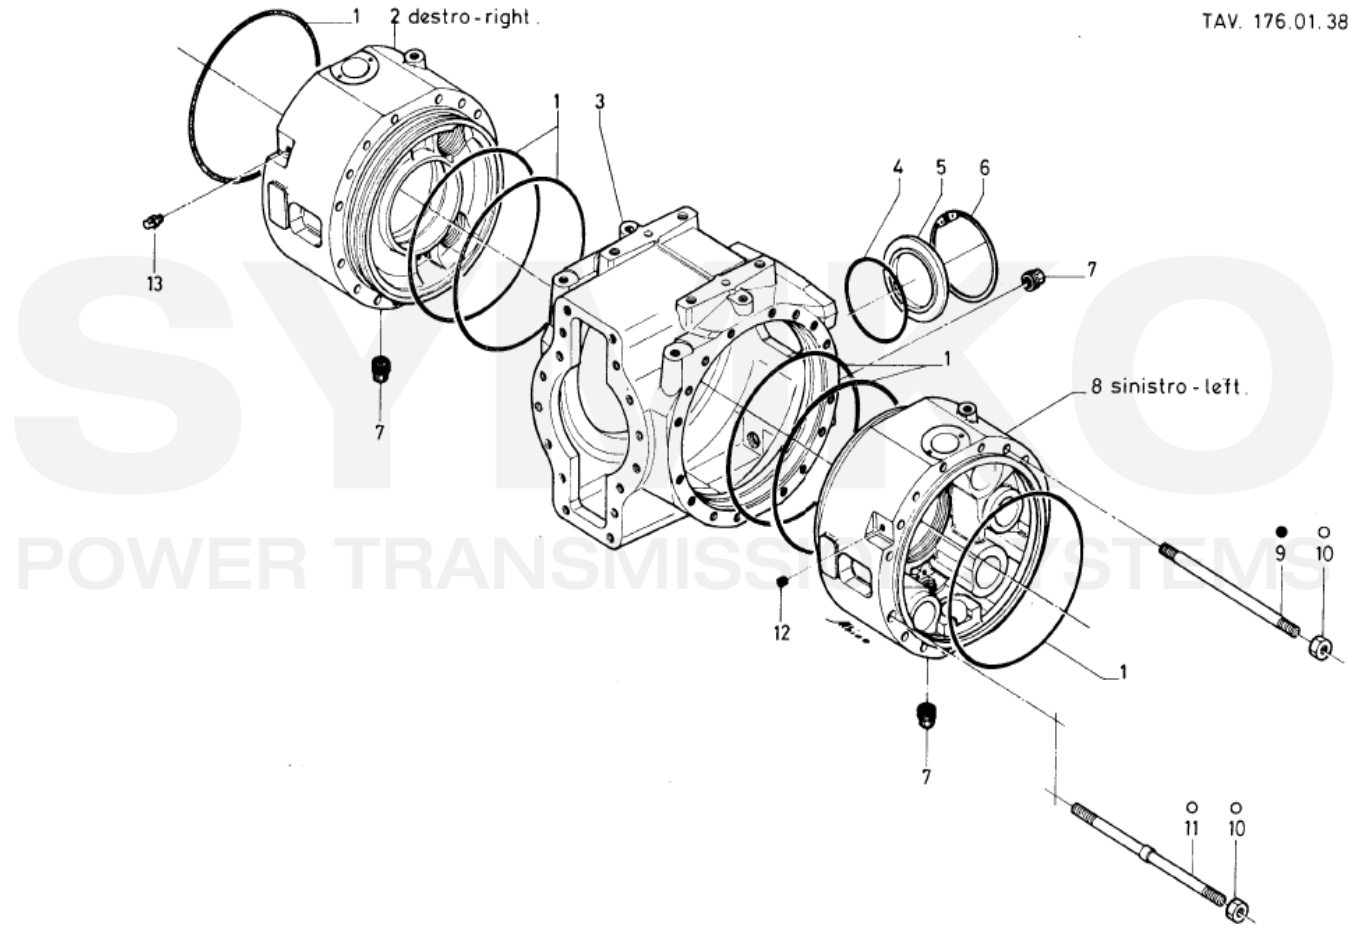

SYMKO

POWER TRANSMISSION SYSTEMS

VUES PONT DANA N° 176-127

Vue N°1

SYMKO – Parc d'activité de Tournebride – 23 Rue de la Guillauderie 44118
LA CHEVROLIERE

Tél : 02 51 70 13 13 - fax : 02 51 70 04 04

contact@symko.fr

www.symko.fr