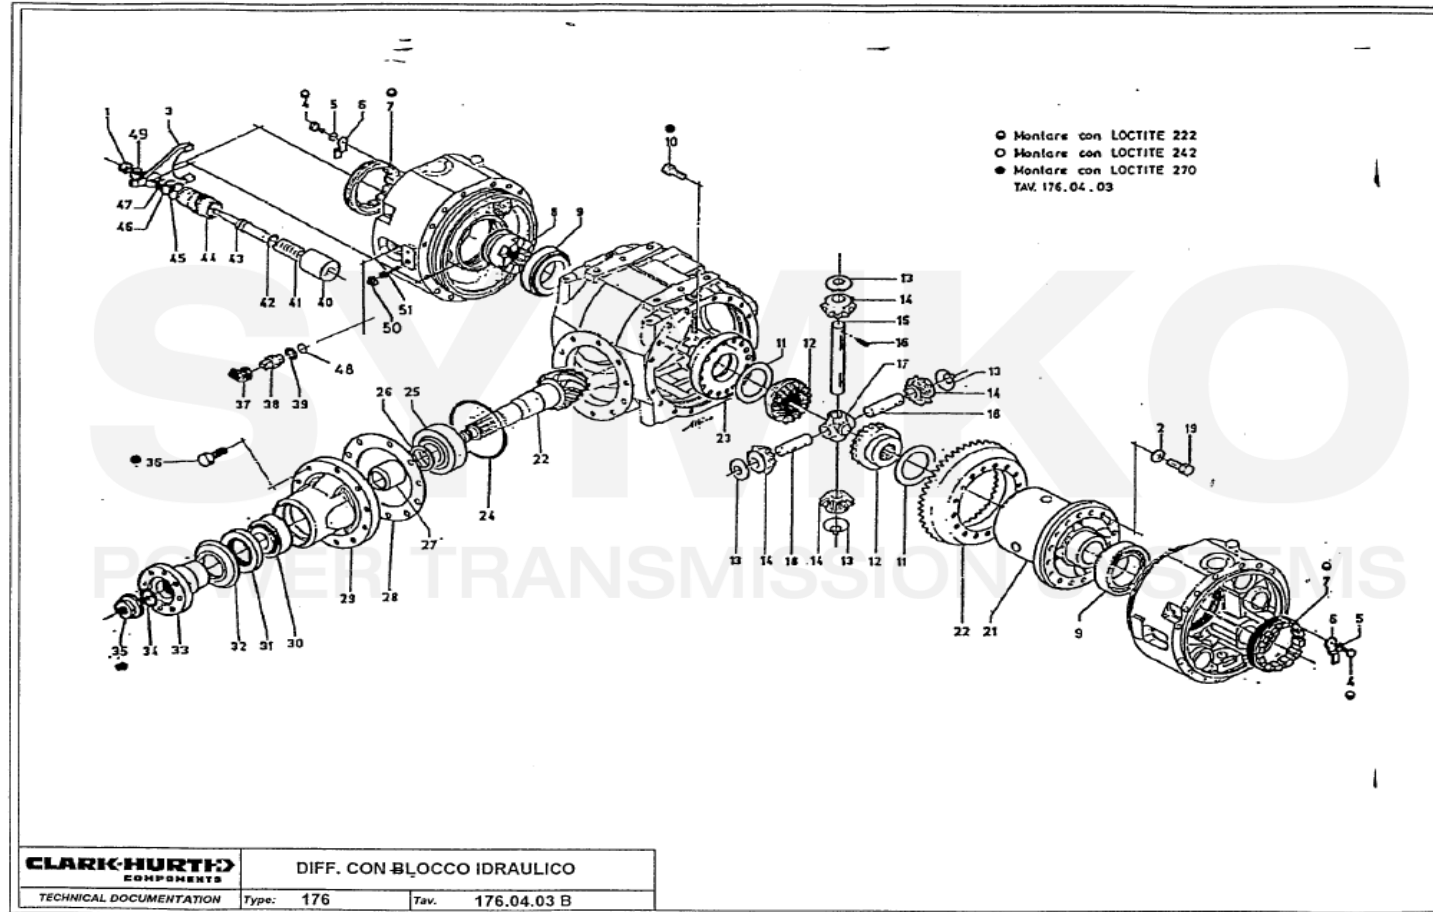

www.symko.fr

SYMKO

POWER TRANSMISSION SYSTEMS

VUES PONT DANA N° 176-155

Vue N°2

SYMKO – Parc d’activité de Tournebride – 23 Rue de la Guillauderie 44118
LA CHEVROLIERE

Tél : 02 51 70 13 13 - fax : 02 51 70 04 04