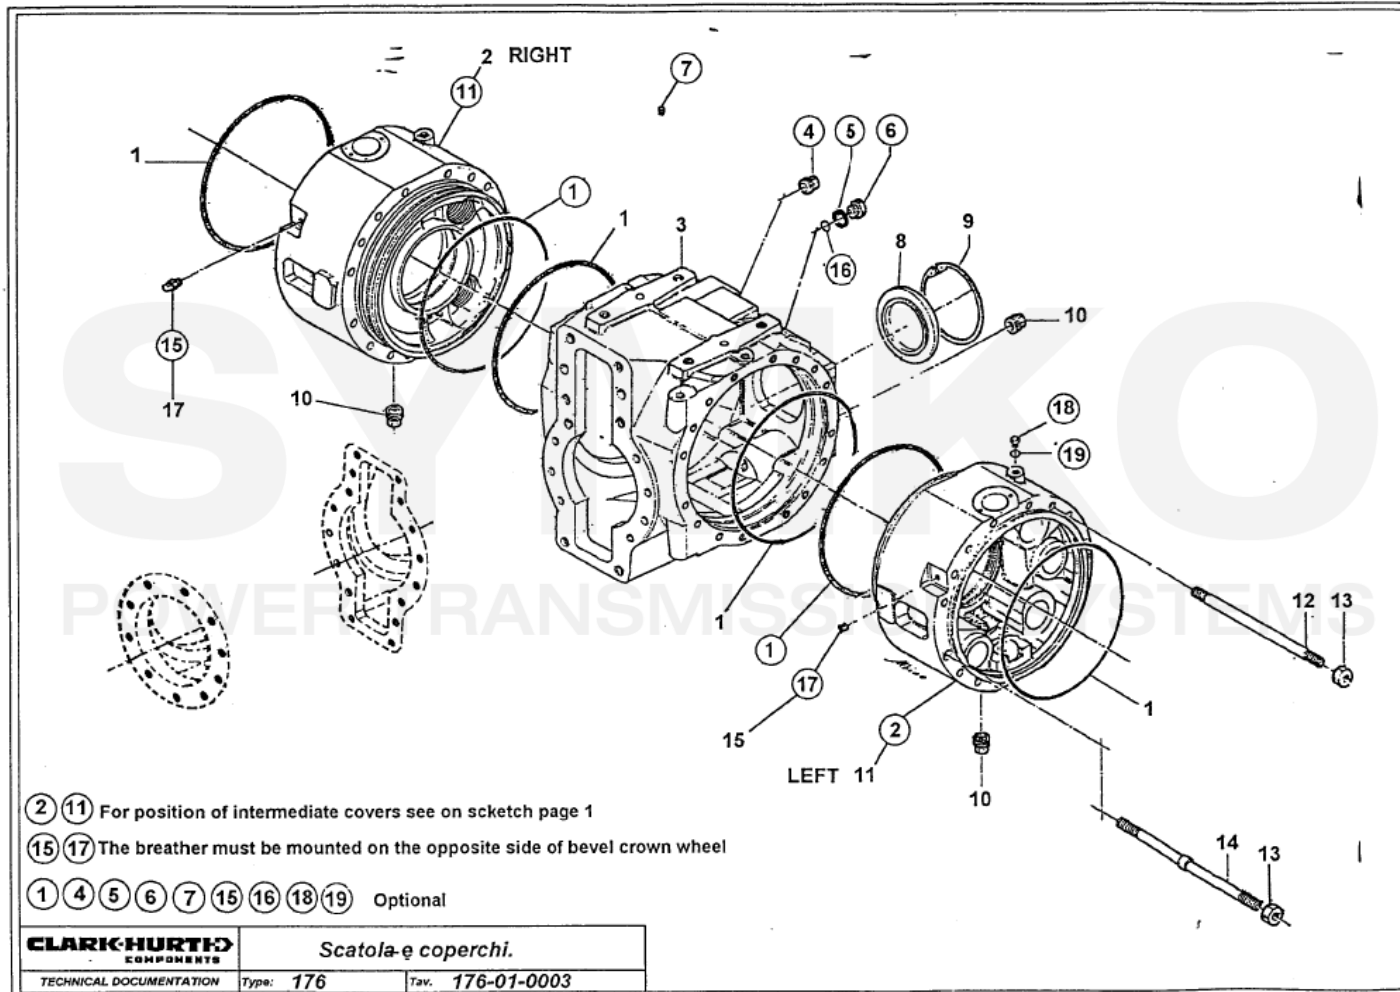

SYMKO

POWER TRANSMISSION SYSTEMS

VUES PONT DANA N° 176-155

Vue N°1

SYMKO – Parc d'activité de Tournebride – 23 Rue de la Guillauderie 44118
LA CHEVROLIERE

Tél : 02 51 70 13 13 - fax : 02 51 70 04 04

contact@symko.fr

www.symko.fr