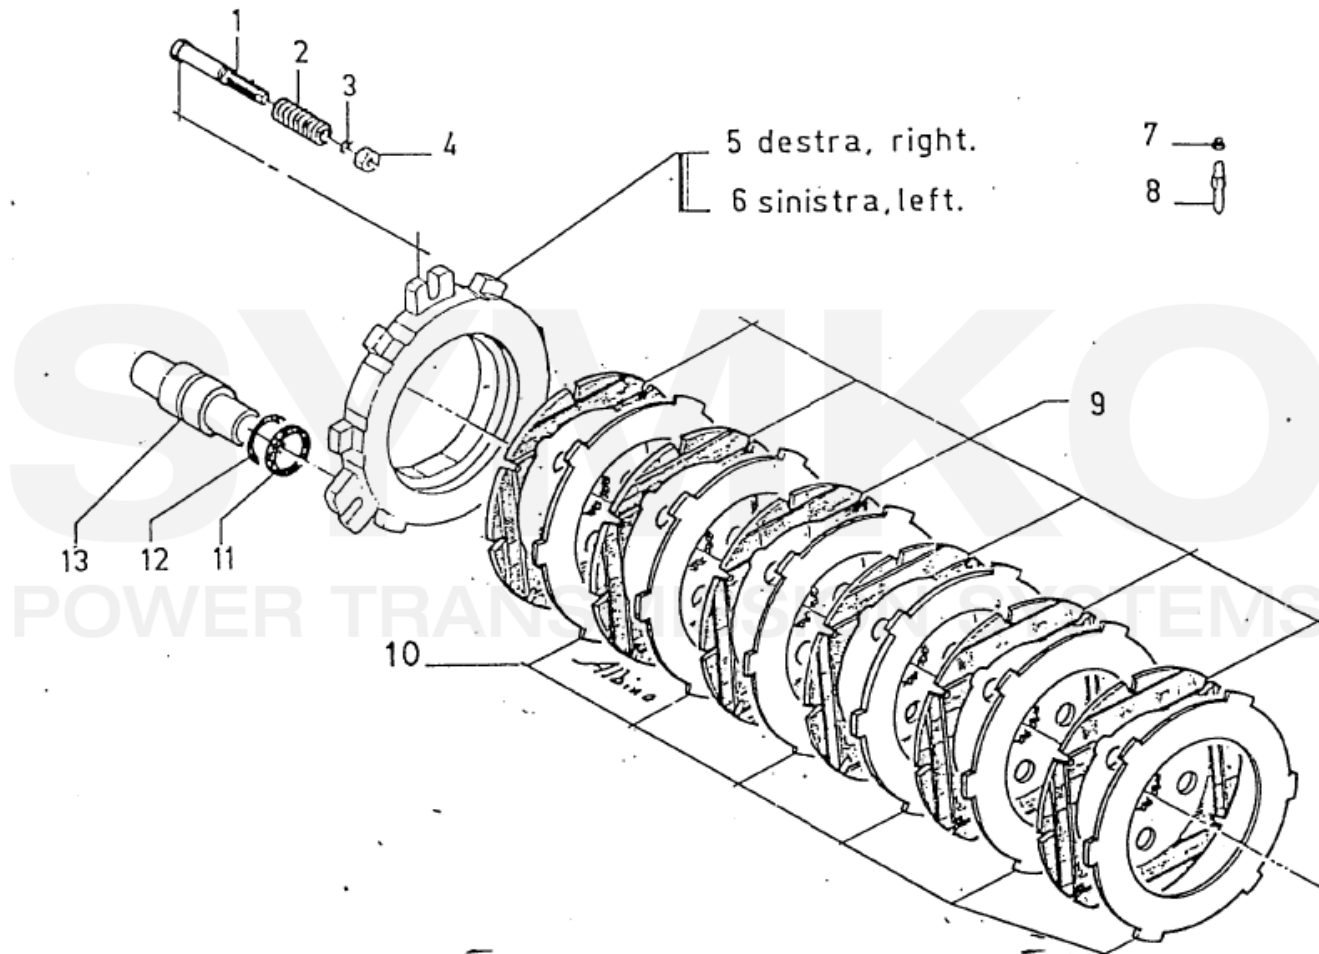

contact@symko.fr

www.symko.fr

SYMKO

POWER TRANSMISSION SYSTEMS

VUES PONT DANA N° 176-155

Vue N°4

SYMKO – Parc d'activité de Tournebride – 23 Rue de la Guillauderie 44118
LA CHEVROLIERE

Tél : 02 51 70 13 13 - fax : 02 51 70 04 04