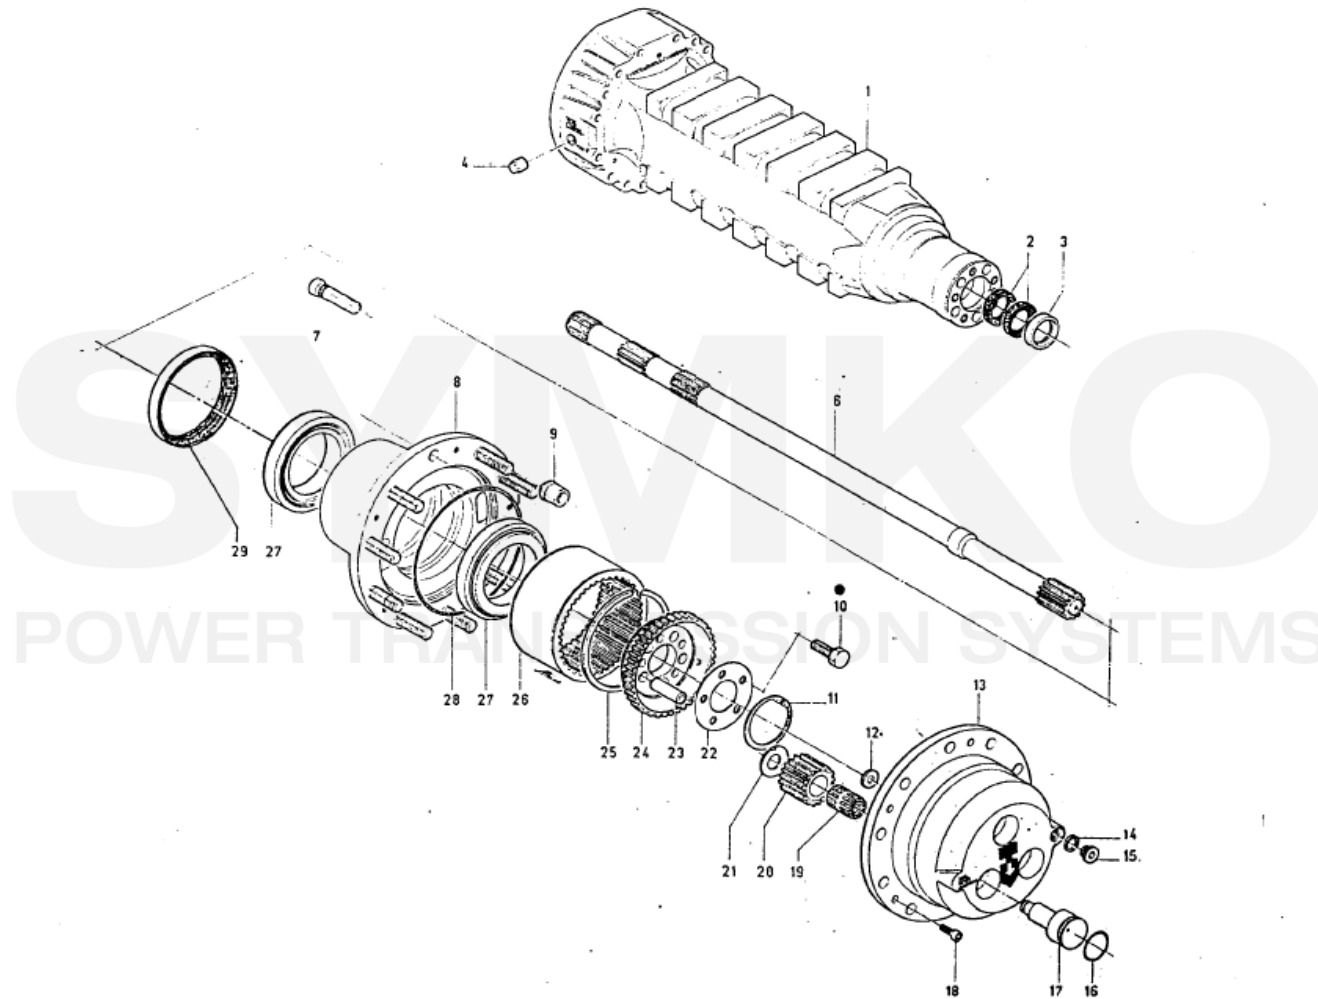

contact@symko.fr

www.symko.fr

SYMKO

POWER TRANSMISSION SYSTEMS

VUES PONT DANA N° 176-155

Vue N°3

SYMKO – Parc d'activité de Tournebride – 23 Rue de la Guillauderie 44118
LA CHEVROLIERE

Tél : 02 51 70 13 13 - fax : 02 51 70 04 04