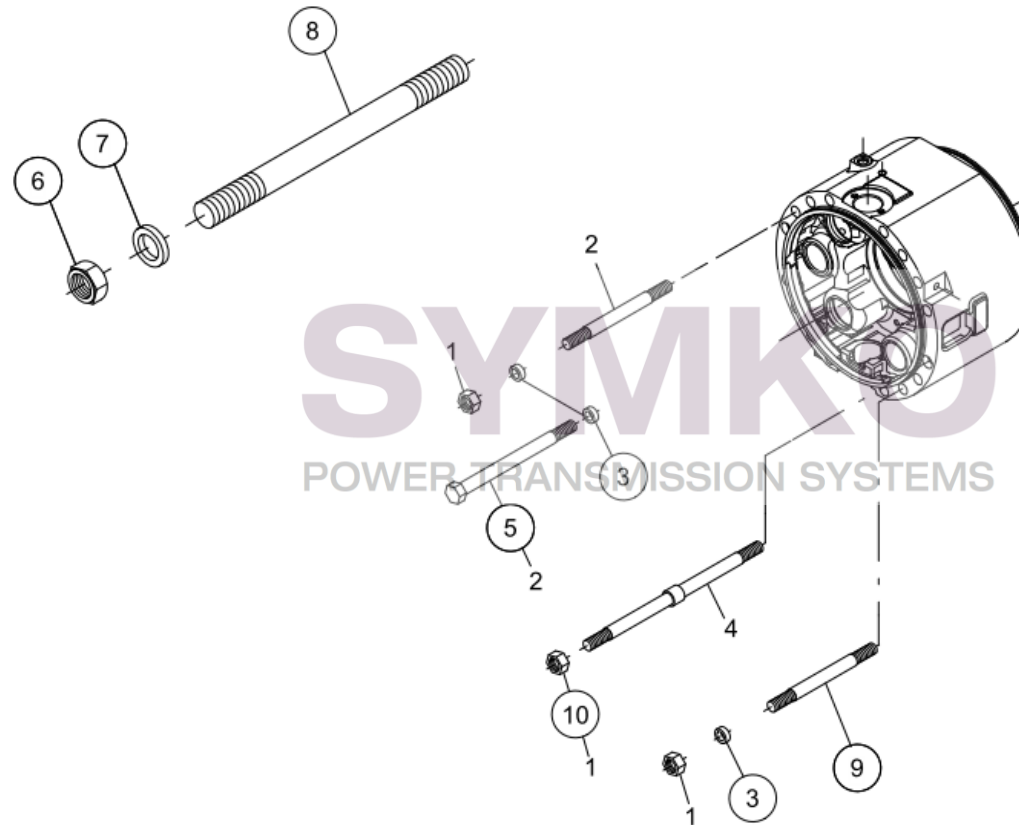

# SYMKO

POWER TRANSMISSION SYSTEMS

VUES PONT DANA N° 176-211

Vue N°1

SYMKO – Parc d’activité de Tournebride – 23 Rue de la Guillauderie 44118  
LA CHEVROLIERE

Tél : 02 51 70 13 13

[contact@symko.fr](mailto:contact@symko.fr)