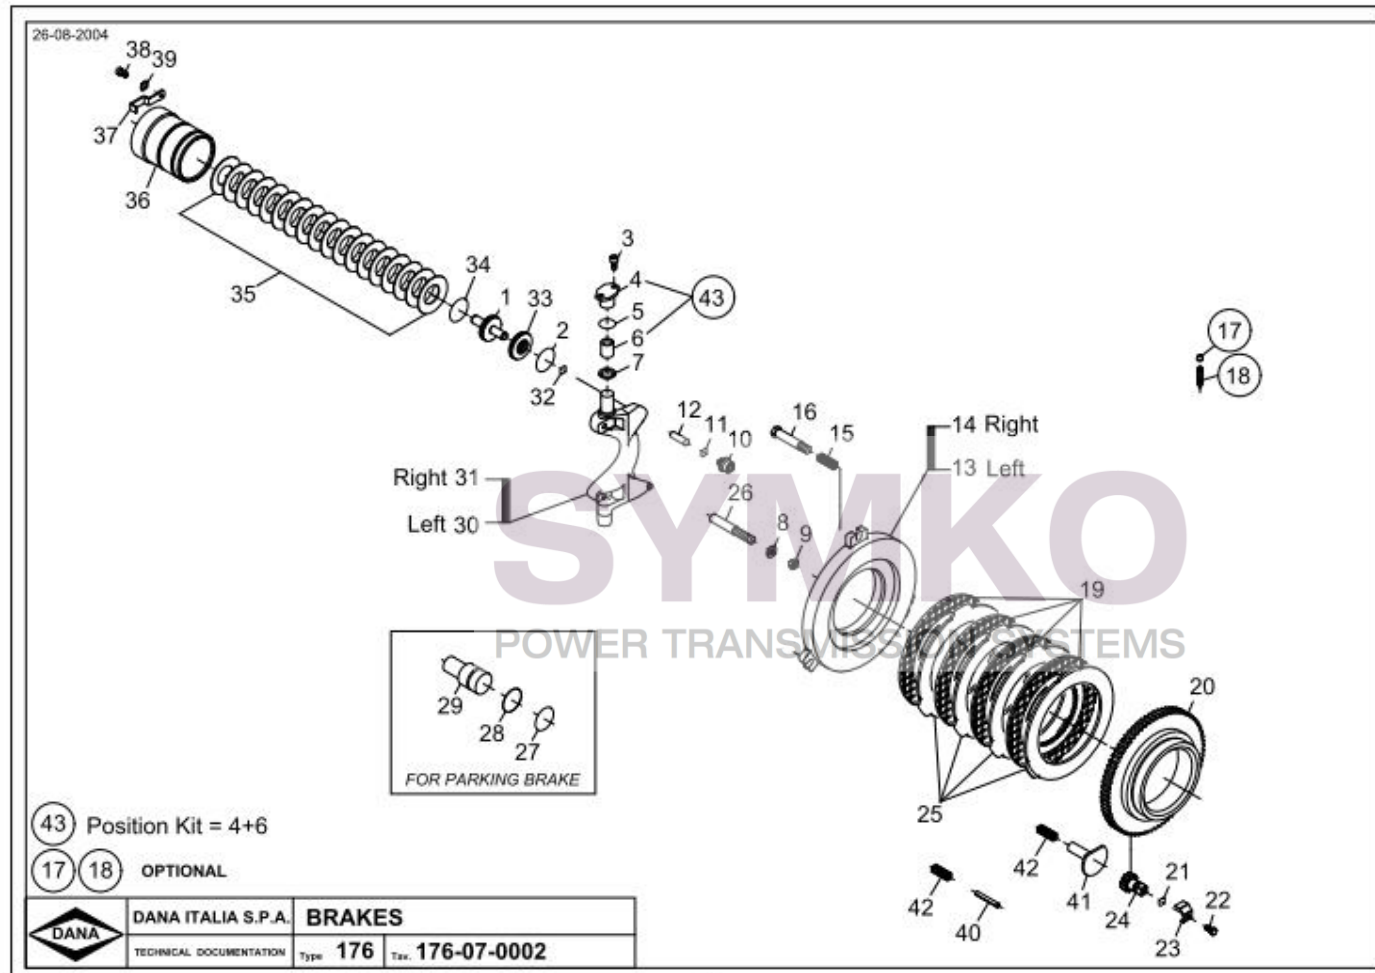

VUES PONT DANAN° 176-211

Vue N°5

SYMKO – Parc d’activité de Tournebride – 23 Rue de la Guillauderie 44118
LA CHEVROLIERE

Tél : 02 51 70 13 13

contact@symko.fr

www.symko.fr