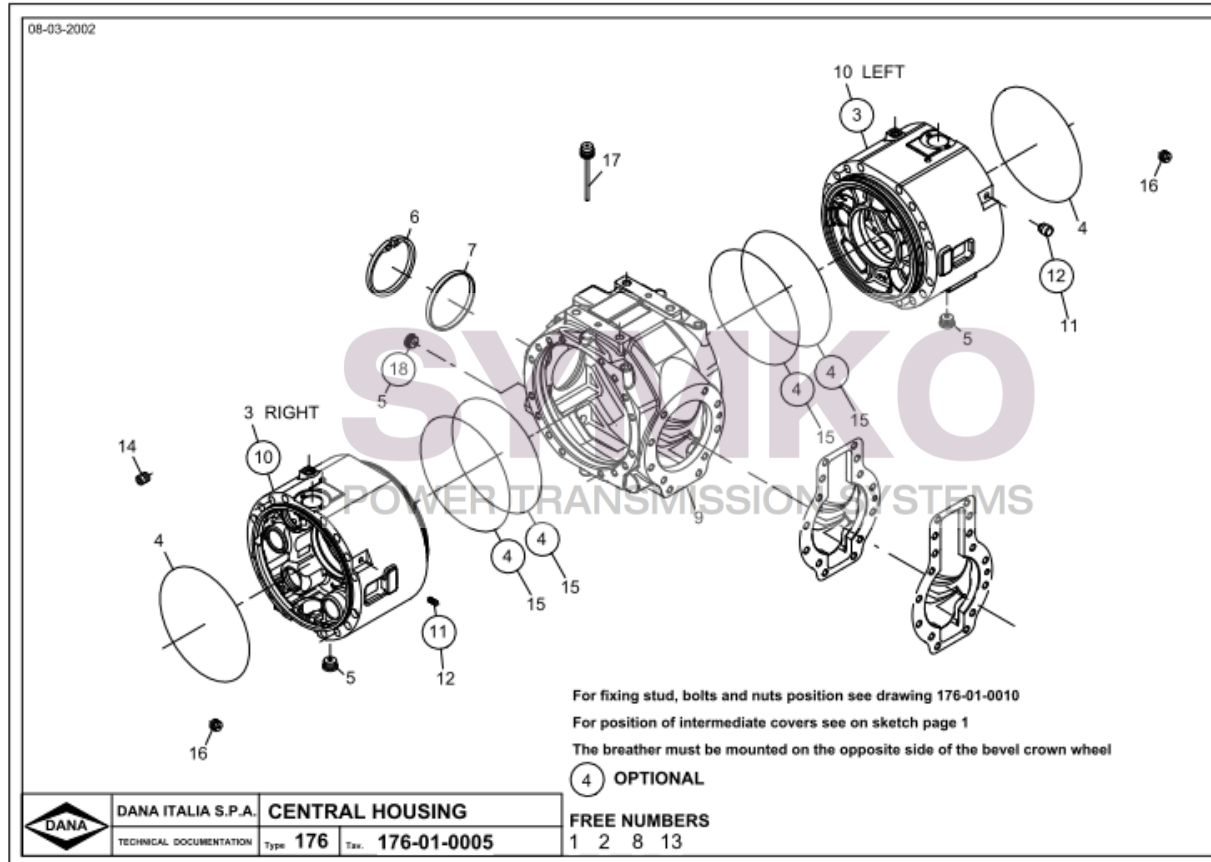

SYMKO

POWER TRANSMISSION SYSTEMS

VUES PONT DANA N° 176-211

Vue N°2

SYMKO – Parc d’activité de Tournebride – 23 Rue de la Guillauderie 44118
LA CHEVROLIERE

Tél : 02 51 70 13 13

contact@symko.fr

www.symko.fr