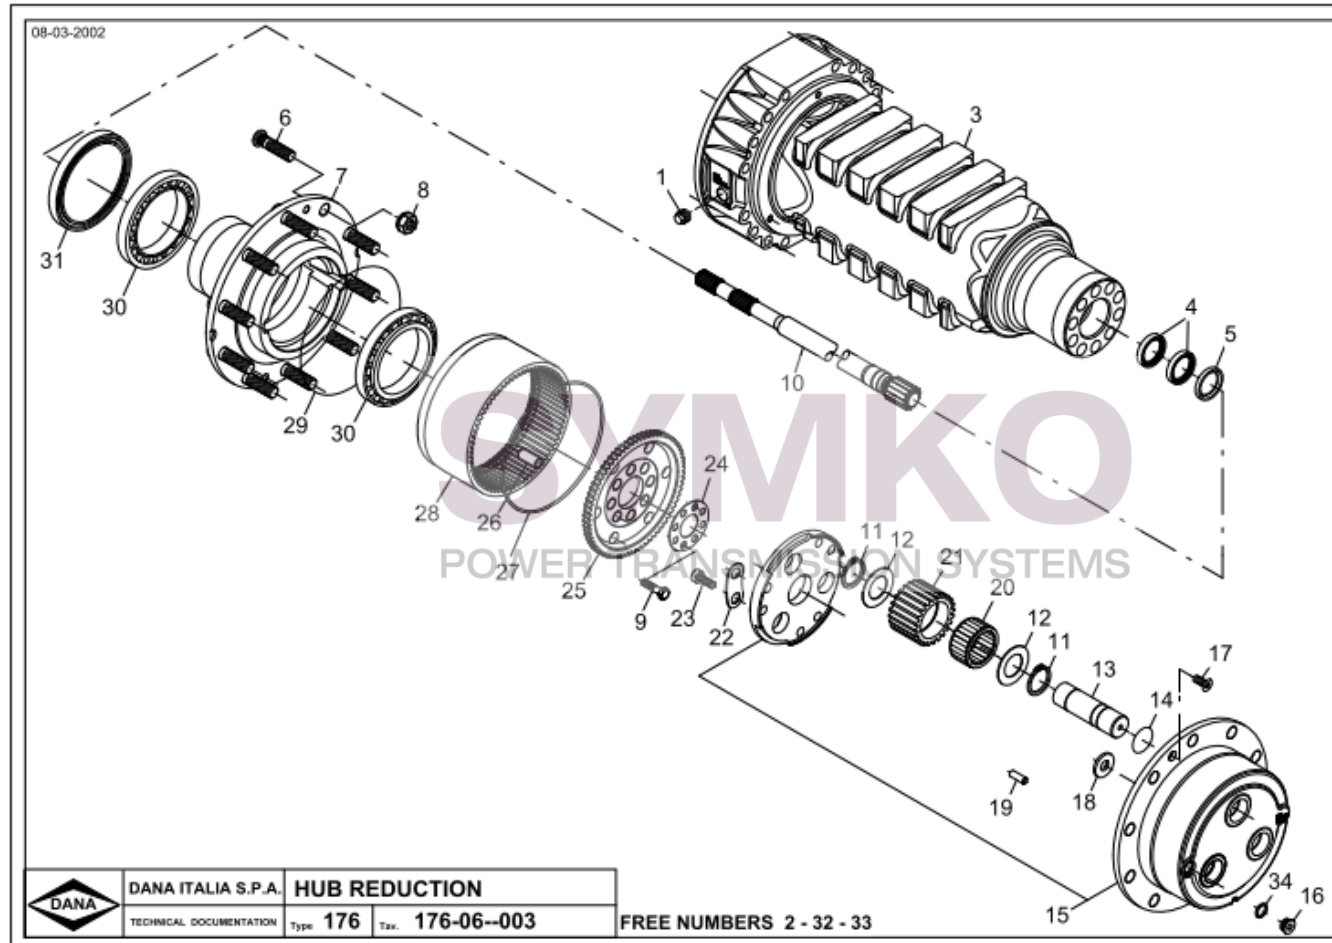

SYMKO

POWER TRANSMISSION SYSTEMS

VUES PONT DANAN° 176-211

Vue N°4

SYMKO – Parc d’activité de Tournebride – 23 Rue de la Guillauderie 44118
LA CHEVROLIERE

Tél : 02 51 70 13 13

contact@symko.fr

www.symko.fr