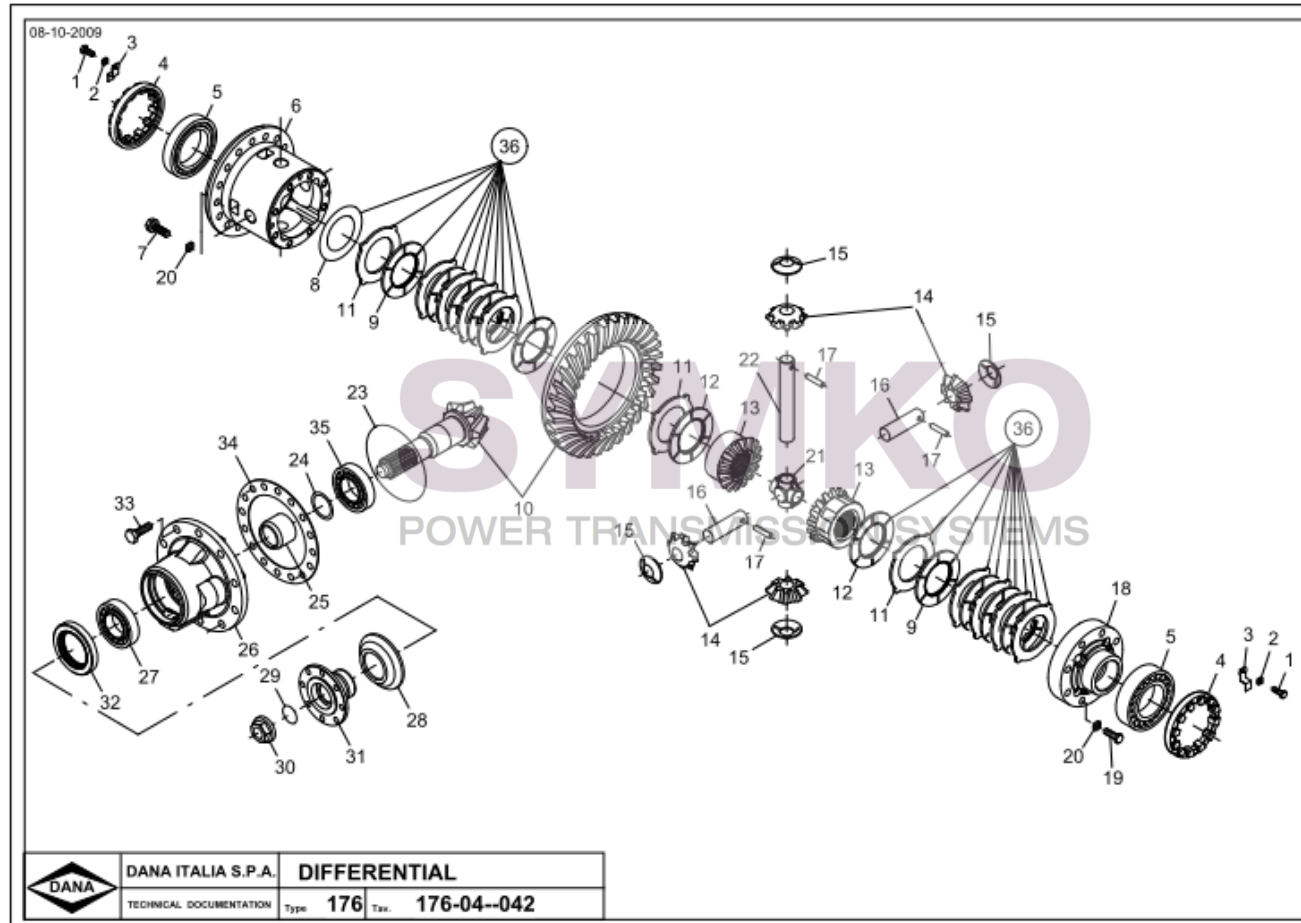

VUES PONT DANAN° 176-211

Vue N°3

SYMKO – Parc d’activité de Tournebride – 23 Rue de la Guillauderie 44118
LA CHEVROLIERE

Tél : 02 51 70 13 13

contact@symko.fr

www.symko.fr