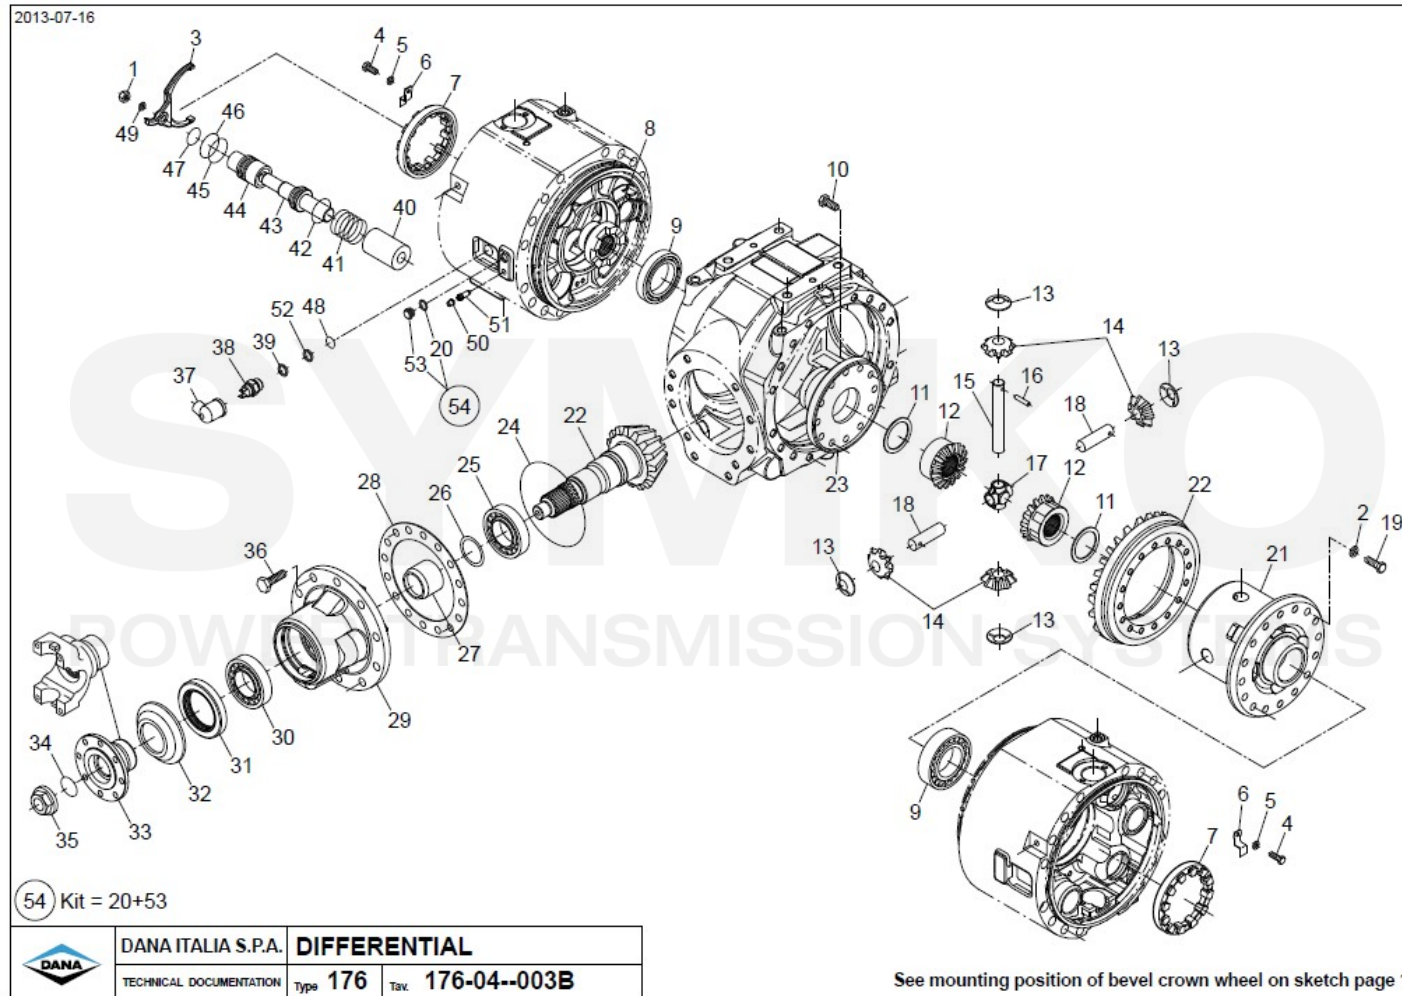

contact@symko.fr

www.symko.fr

SYMKO

POWER TRANSMISSION SYSTEMS

VUES PONT DANAN° 176-241

Vue N°3

SYMKO – Parc d’activité de Tournebride – 23 Rue de la Guillauderie 44118
LA CHEVROLIERE

Tél : 02 51 70 13 13 - fax : 02 51 70 04 04