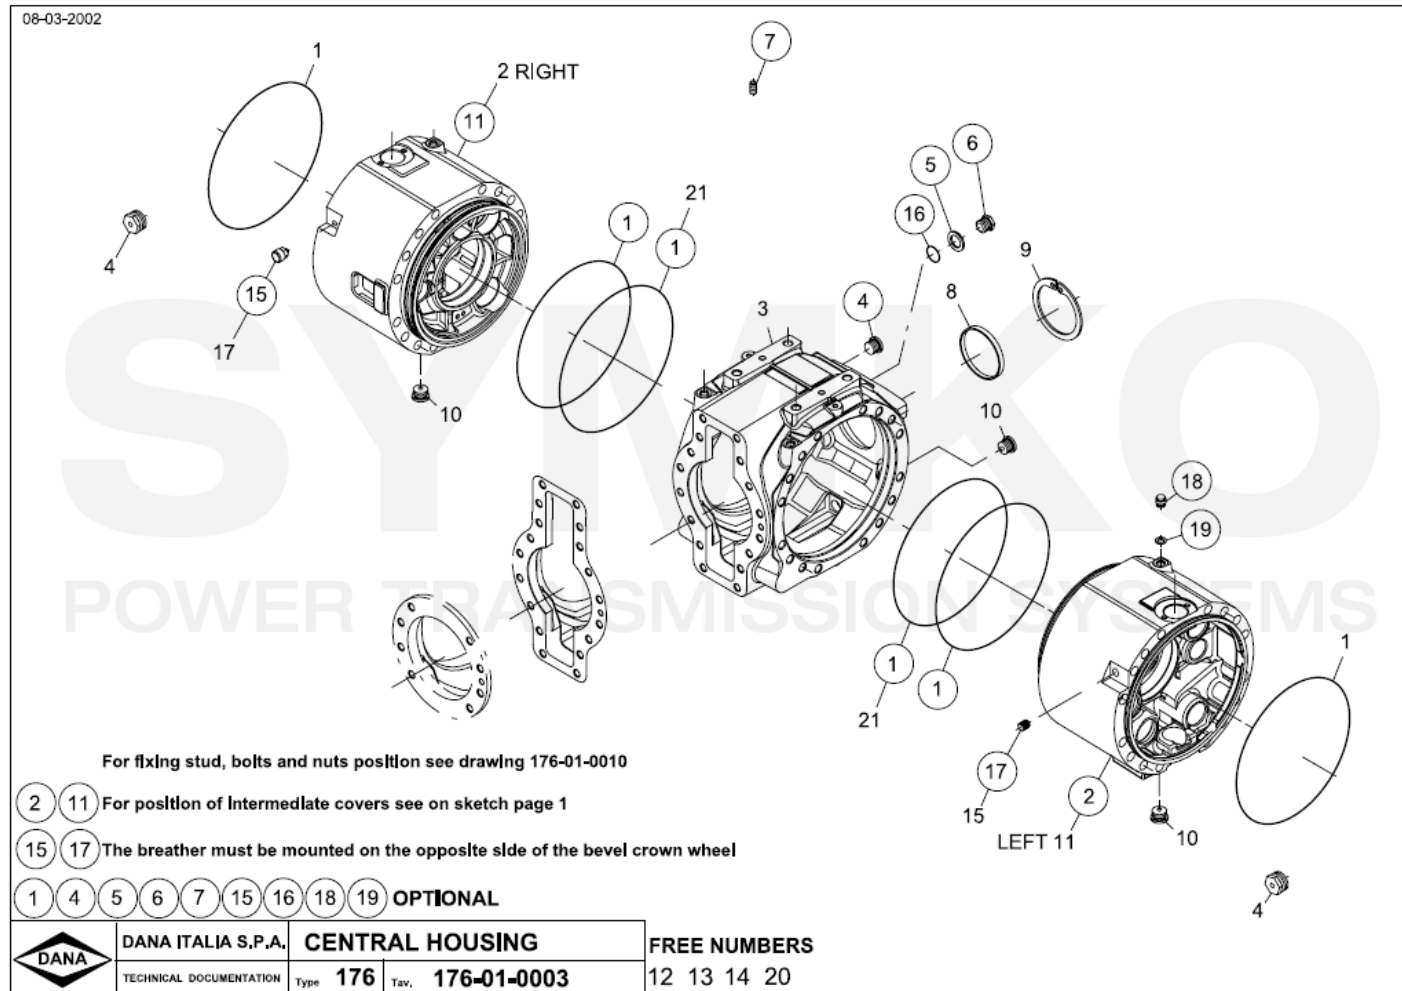

SYMKO

POWER TRANSMISSION SYSTEMS

VUES PONT DANA N° 176-241

Vue N°1

SYMKO – Parc d’activité de Tournebride – 23 Rue de la Guillauderie 44118
LA CHEVROLIERE

Tél : 02 51 70 13 13 - fax : 02 51 70 04 04

contact@symko.fr

www.symko.fr