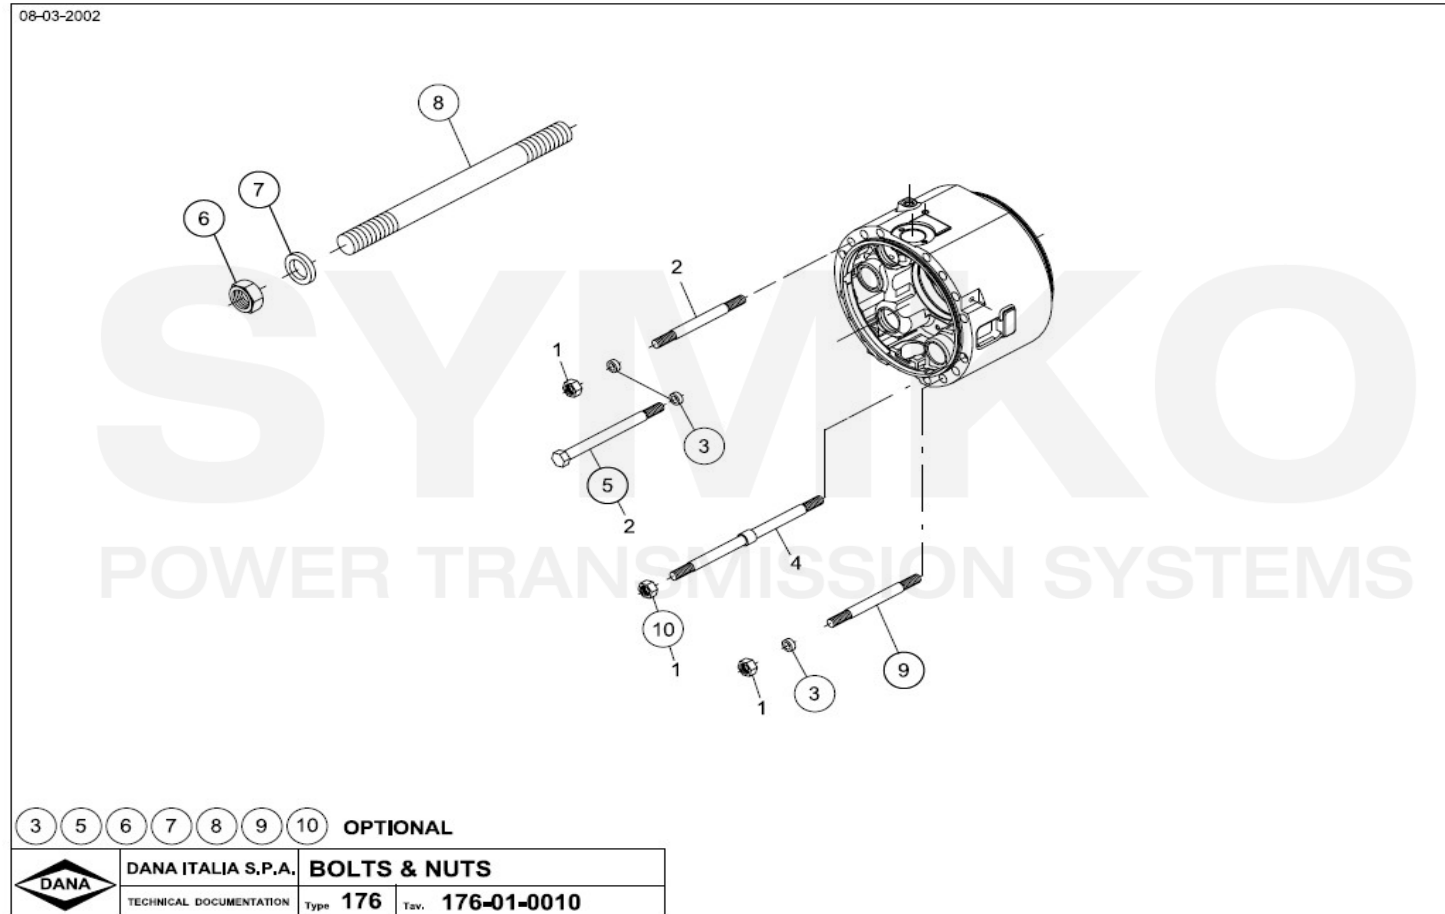

www.symko.fr

SYMKO

POWER TRANSMISSION SYSTEMS

VUES PONT DANA N° 176-241

Vue N°2

SYMKO – Parc d'activité de Tournebride – 23 Rue de la Guillauderie 44118
LA CHEVROLIERE

Tél : 02 51 70 13 13 - fax : 02 51 70 04 04