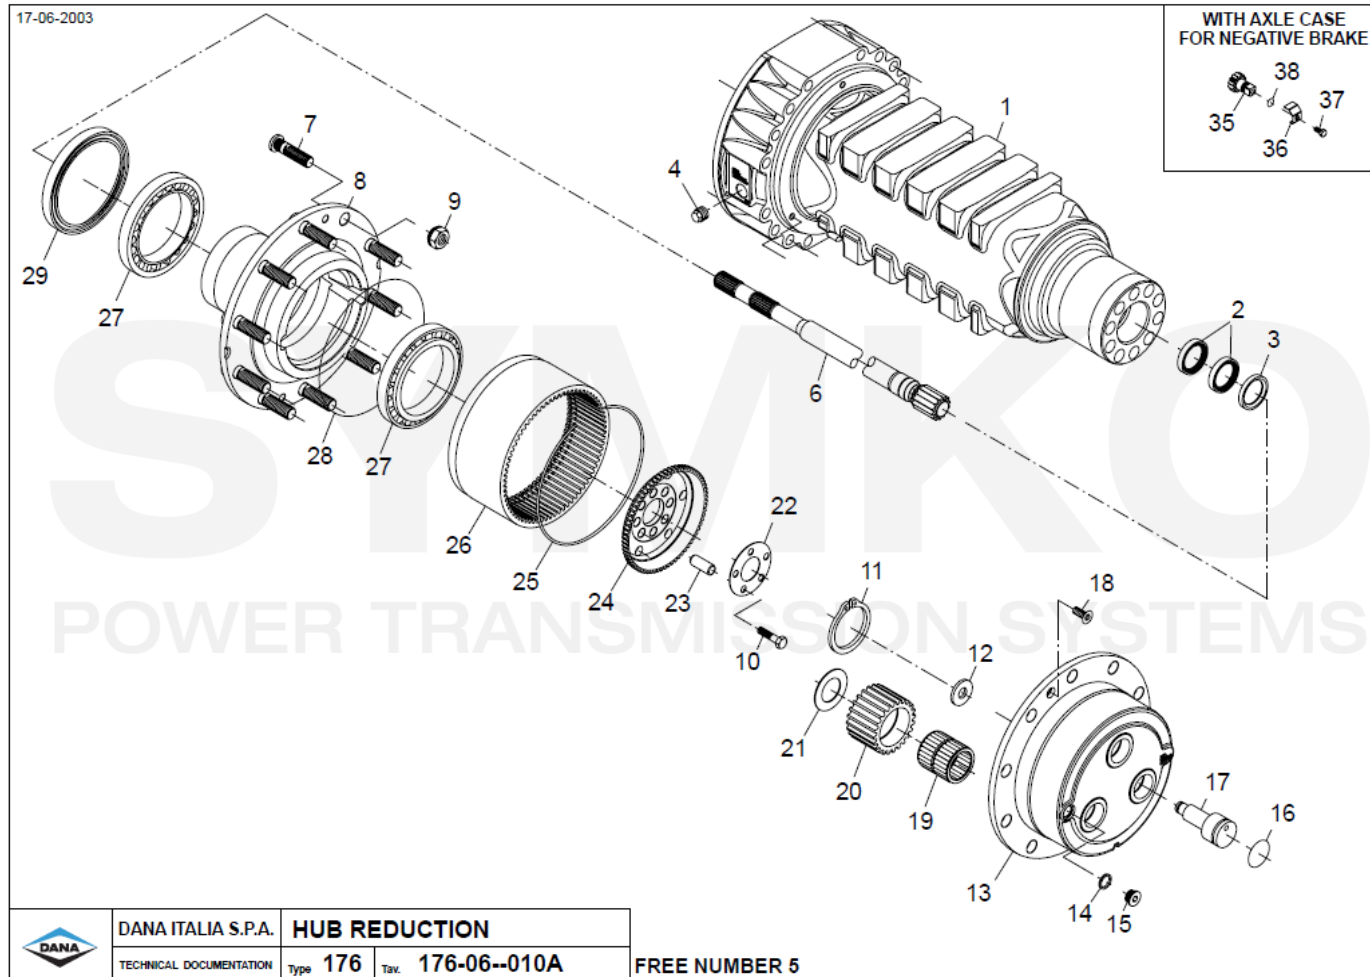

contact@symko.fr

www.symko.fr

SYMKO

POWER TRANSMISSION SYSTEMS

VUES PONT DANA N° 176-241

Vue N°4

SYMKO – Parc d'activité de Tournebride – 23 Rue de la Guillauderie 44118
LA CHEVROLIERE

Tél : 02 51 70 13 13 - fax : 02 51 70 04 04