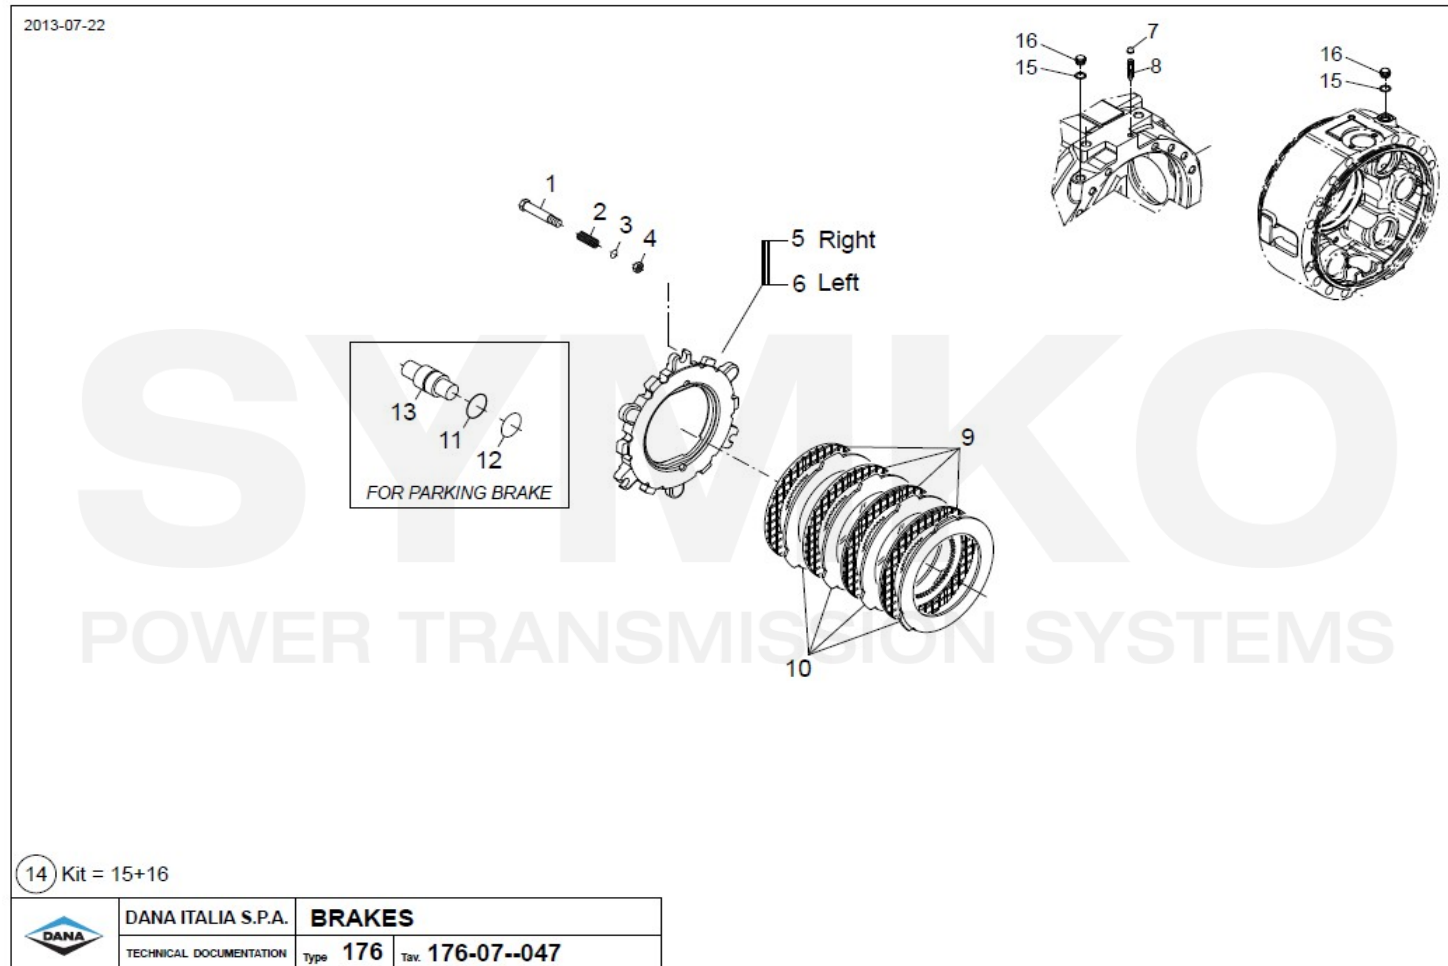

contact@symko.fr

www.symko.fr

SYMKO

POWER TRANSMISSION SYSTEMS

VUES PONT DANA N° 176-241

Vue N°5

SYMKO – Parc d'activité de Tournebride – 23 Rue de la Guillauderie 44118
LA CHEVROLIERE

Tél : 02 51 70 13 13 - fax : 02 51 70 04 04