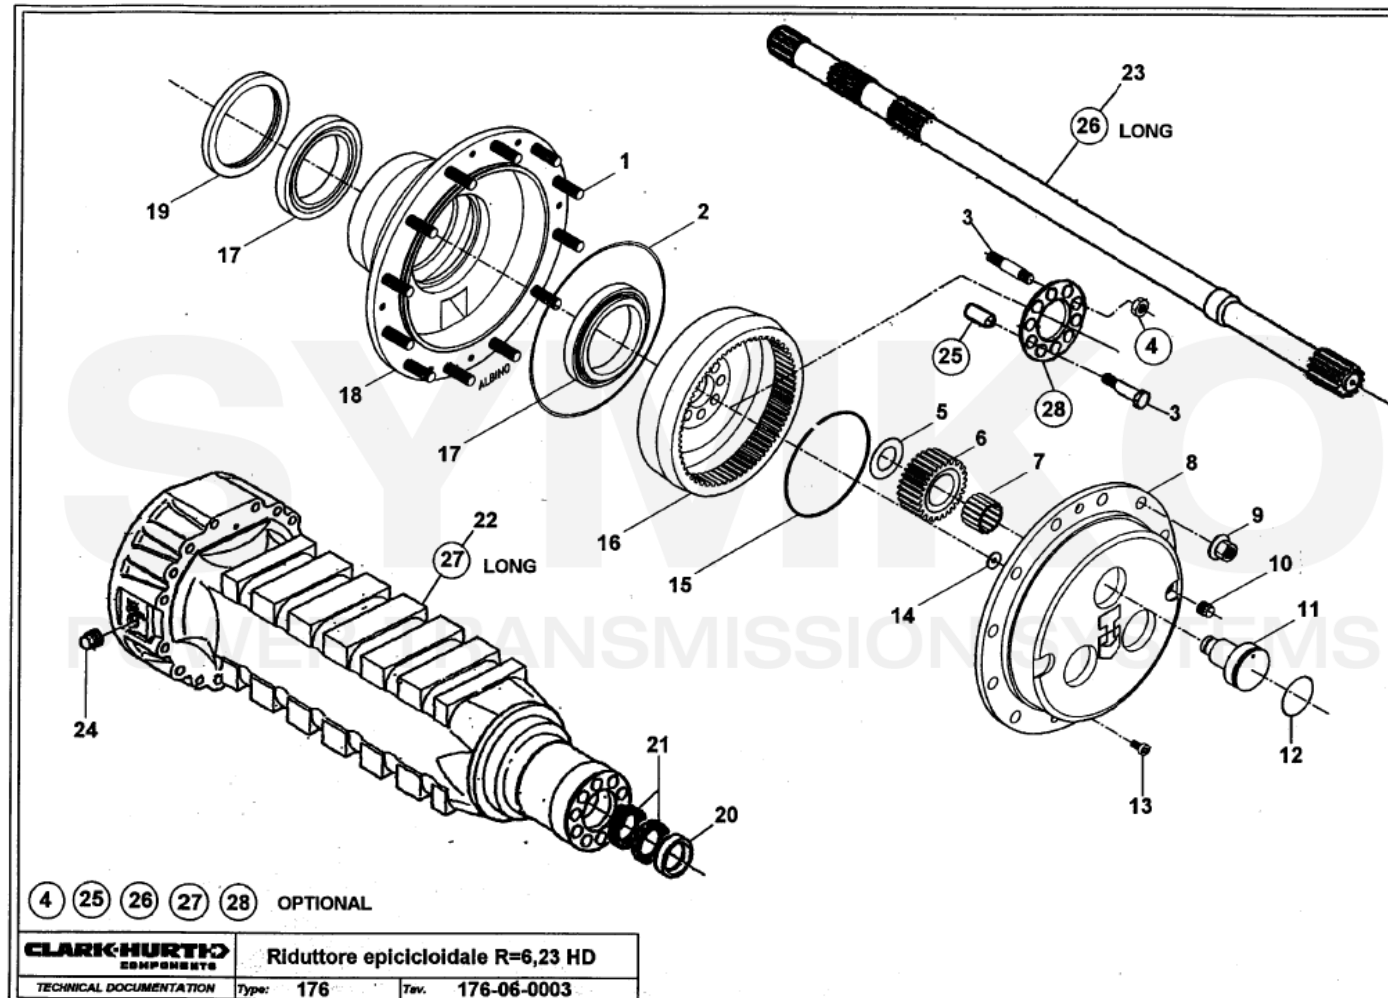

SYMKO

POWER TRANSMISSION SYSTEMS

VUES PONT DANAN° 176-273

Vue N°3

SYMKO – Parc d'activité de Tournebride – 23 Rue de la Guillauderie 44118
LA CHEVROLIERE

Tél : 02 51 70 13 13 - fax : 02 51 70 04 04

contact@symko.fr

www.symko.fr