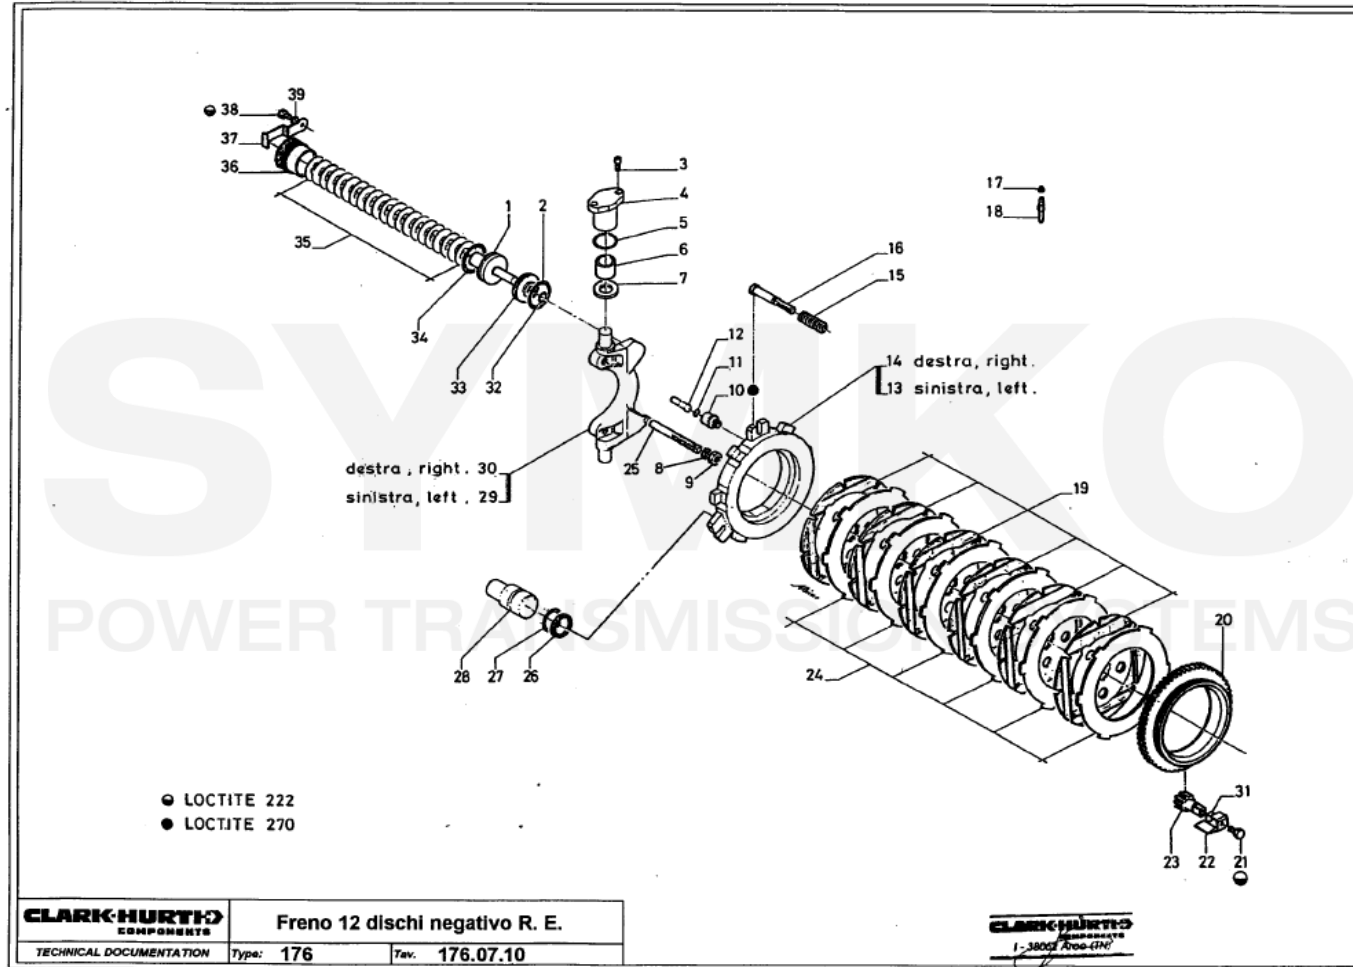

SYMKO

POWER TRANSMISSION SYSTEMS

VUES PONT DANA N° 176-273

Vue N°4

SYMKO – Parc d'activité de Tournebride – 23 Rue de la Guillauderie 44118
LA CHEVROLIERE

Tél : 02 51 70 13 13 - fax : 02 51 70 04 04

contact@symko.fr

www.symko.fr