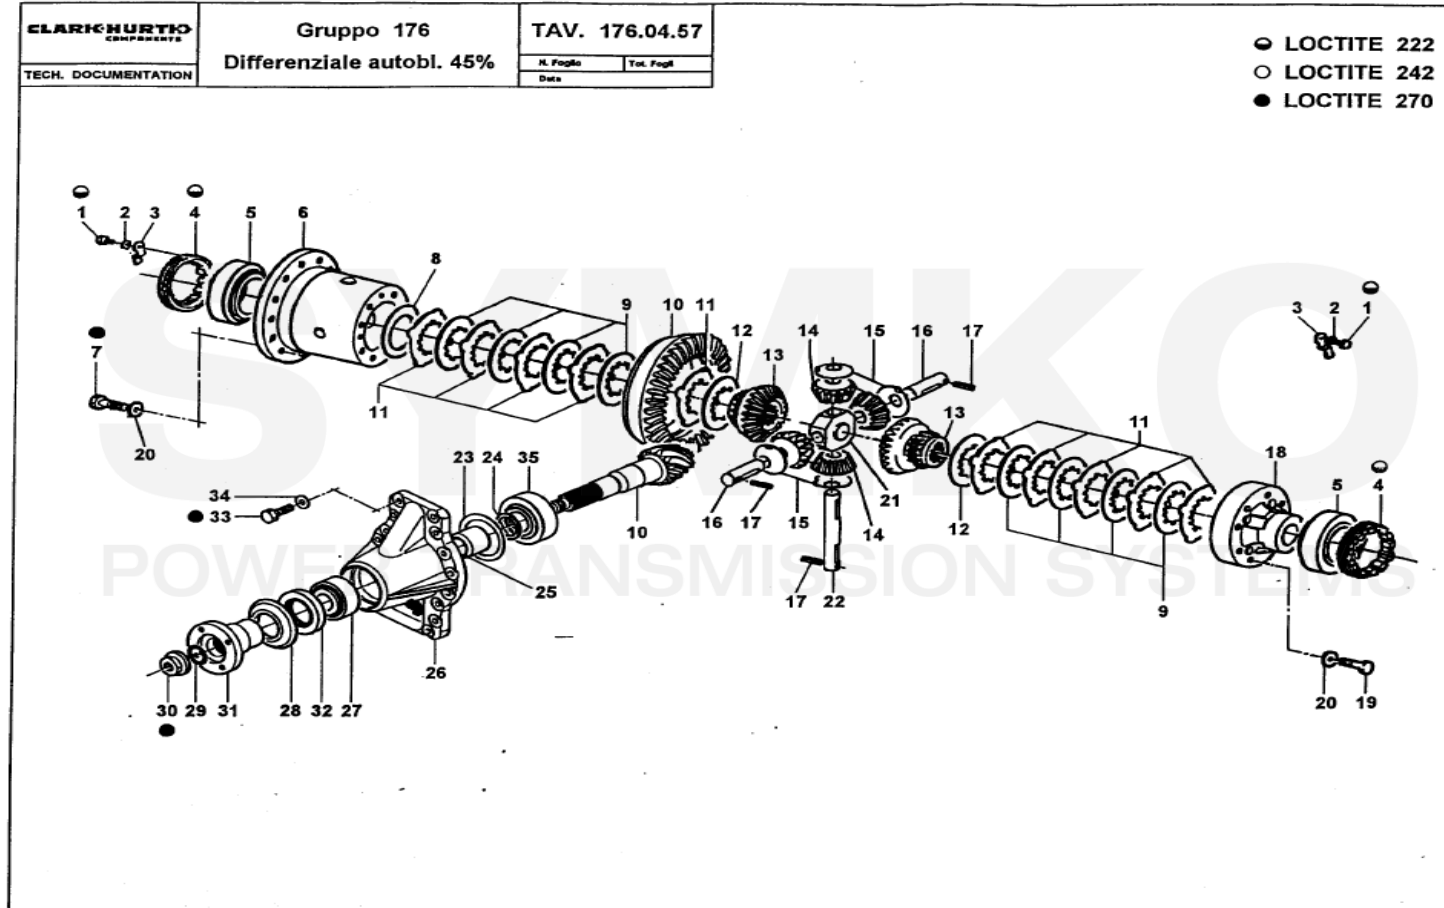

SYMKO

POWER TRANSMISSION SYSTEMS

VUES PONT DANA N° 176-273

Vue N°2

SYMKO – Parc d'activité de Tournebride – 23 Rue de la Guillauderie 44118
LA CHEVROLIERE

Tél : 02 51 70 13 13 - fax : 02 51 70 04 04

contact@symko.fr

www.symko.fr