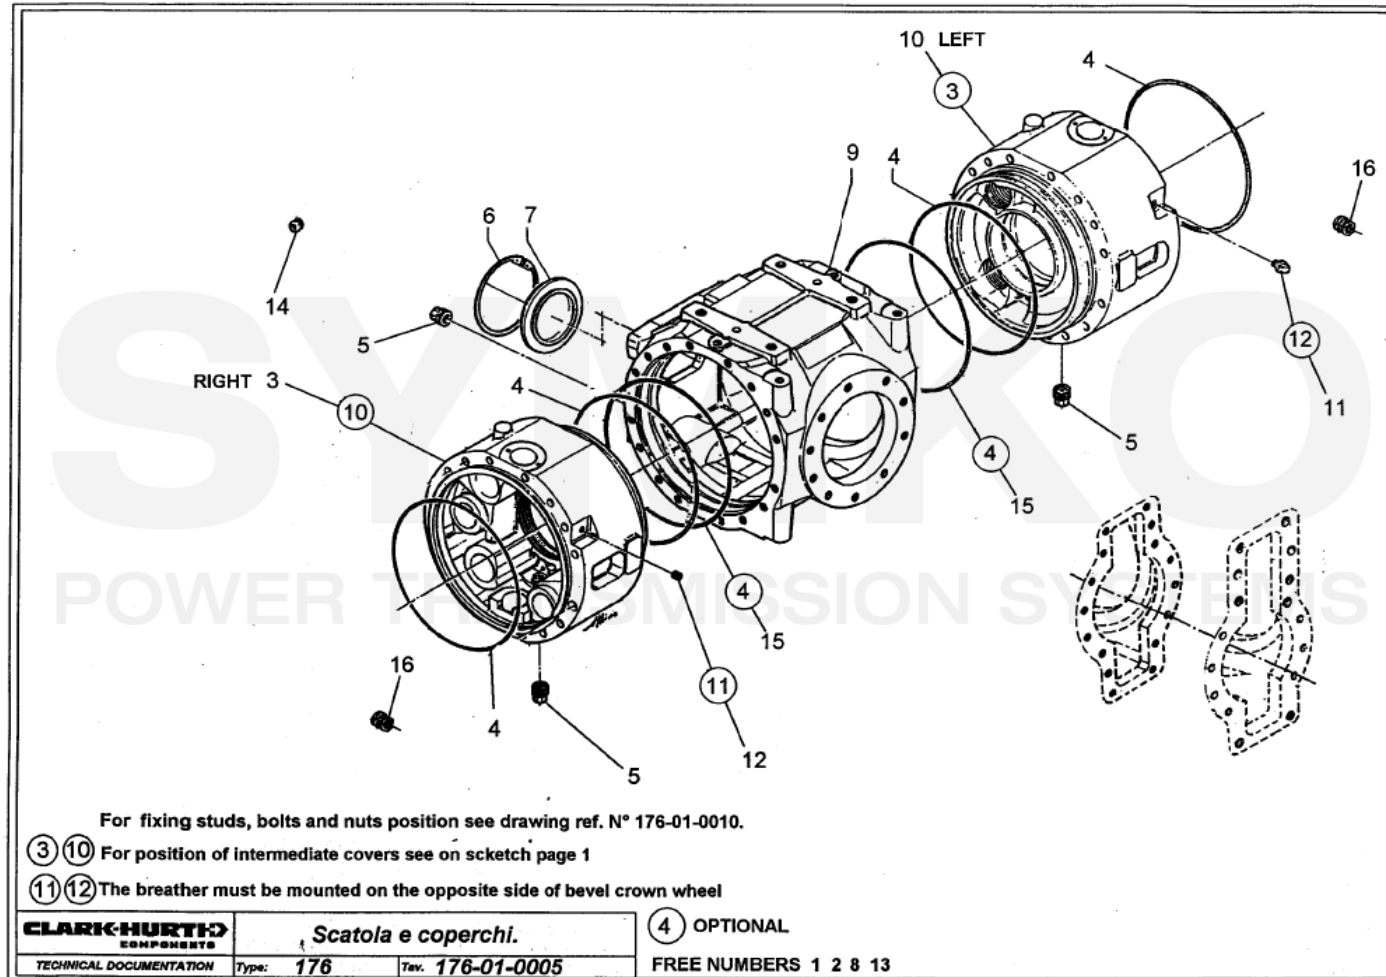

# SYMKO

POWER TRANSMISSION SYSTEMS

VUES PONT DANAN° 176-273

Vue N°1

SYMKO – Parc d'activité de Tournebride – 23 Rue de la Guillauderie 44118  
LA CHEVROLIERE

Tél : 02 51 70 13 13 - fax : 02 51 70 04 04

[contact@symko.fr](mailto:contact@symko.fr)