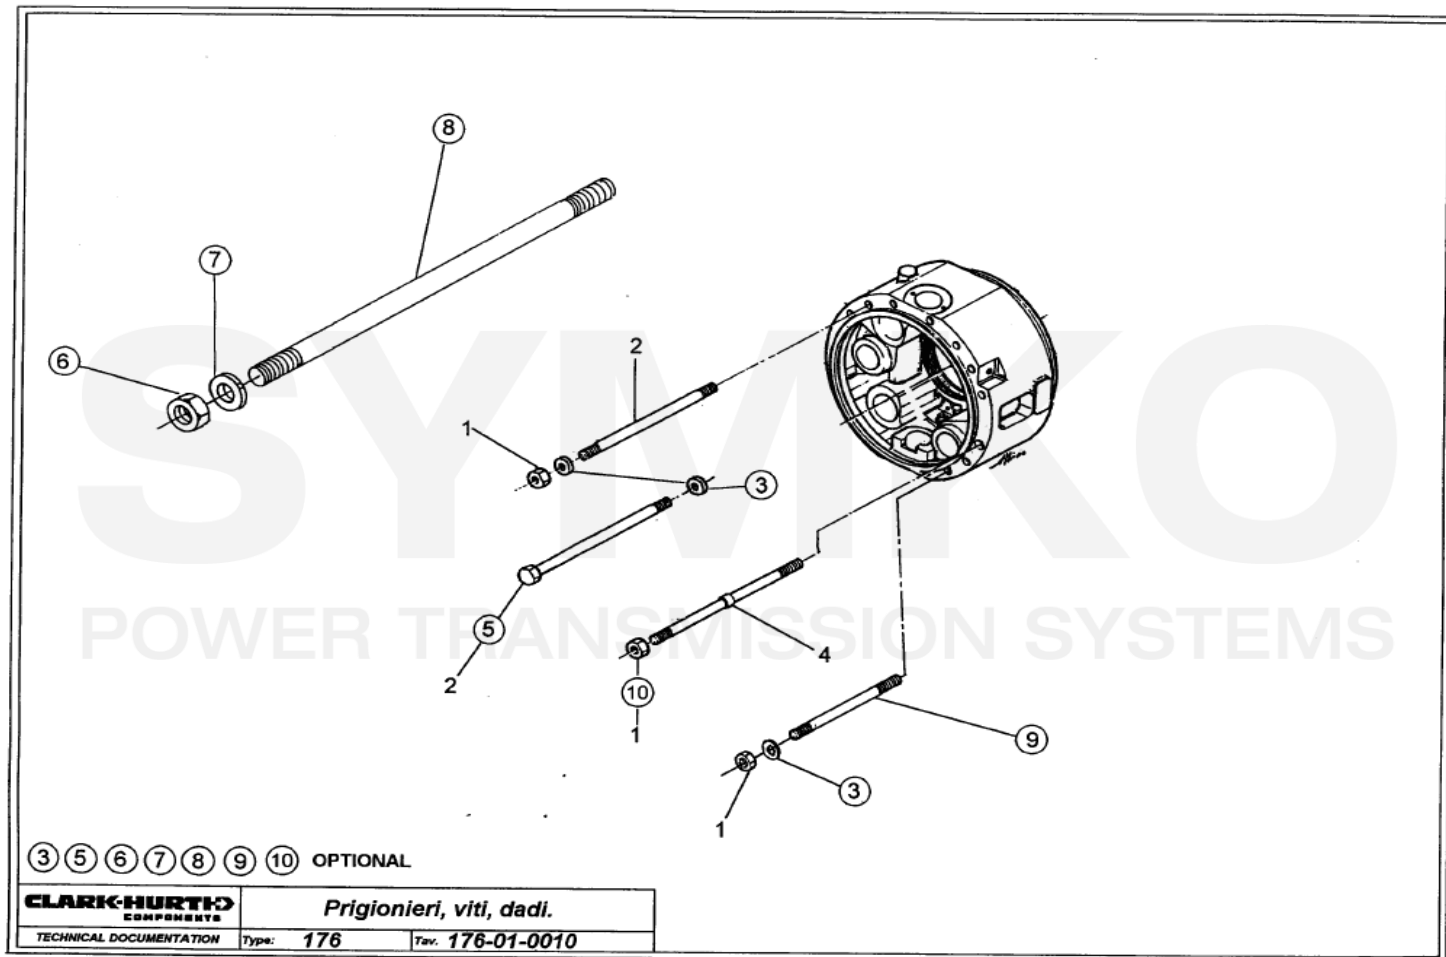

SYMKO

POWER TRANSMISSION SYSTEMS

VUES PONT DANA N° 176-273

Vue N°5

SYMKO – Parc d'activité de Tournebride – 23 Rue de la Guillauderie 44118
LA CHEVROLIERE

Tél : 02 51 70 13 13 - fax : 02 51 70 04 04

contact@symko.fr

www.symko.fr