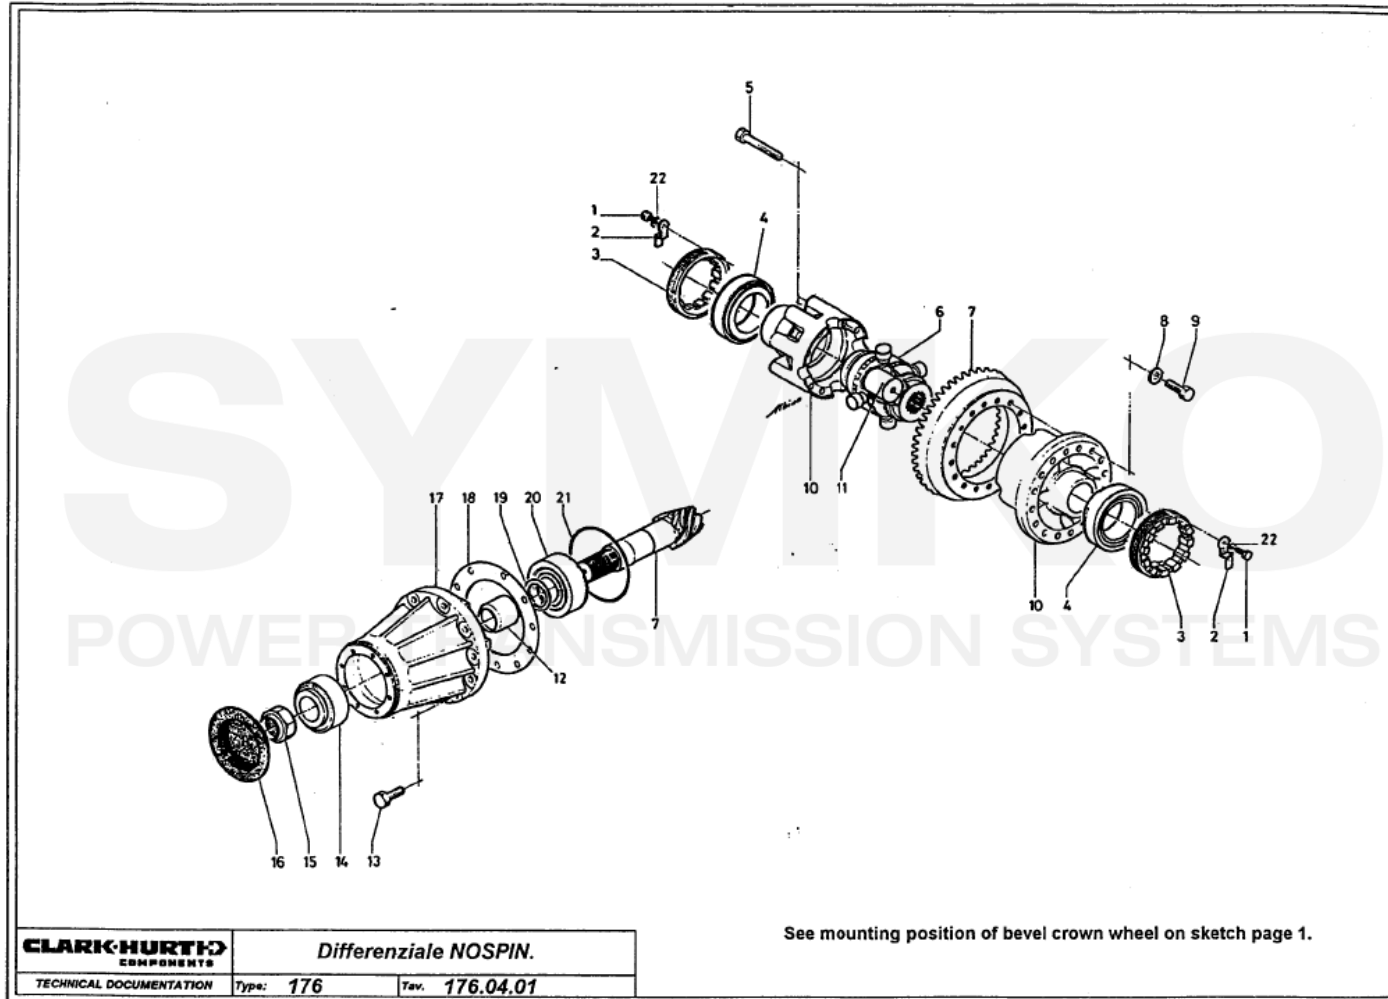

SYMKO

POWER TRANSMISSION SYSTEMS

VUES PONT DANA N° 176-284

Vue N°3

SYMKO – Parc d'activité de Tournebride – 23 Rue de la Guillauderie 44118
LA CHEVROLIERE

Tél : 02 51 70 13 13 - fax : 02 51 70 04 04

contact@symko.fr

www.symko.fr