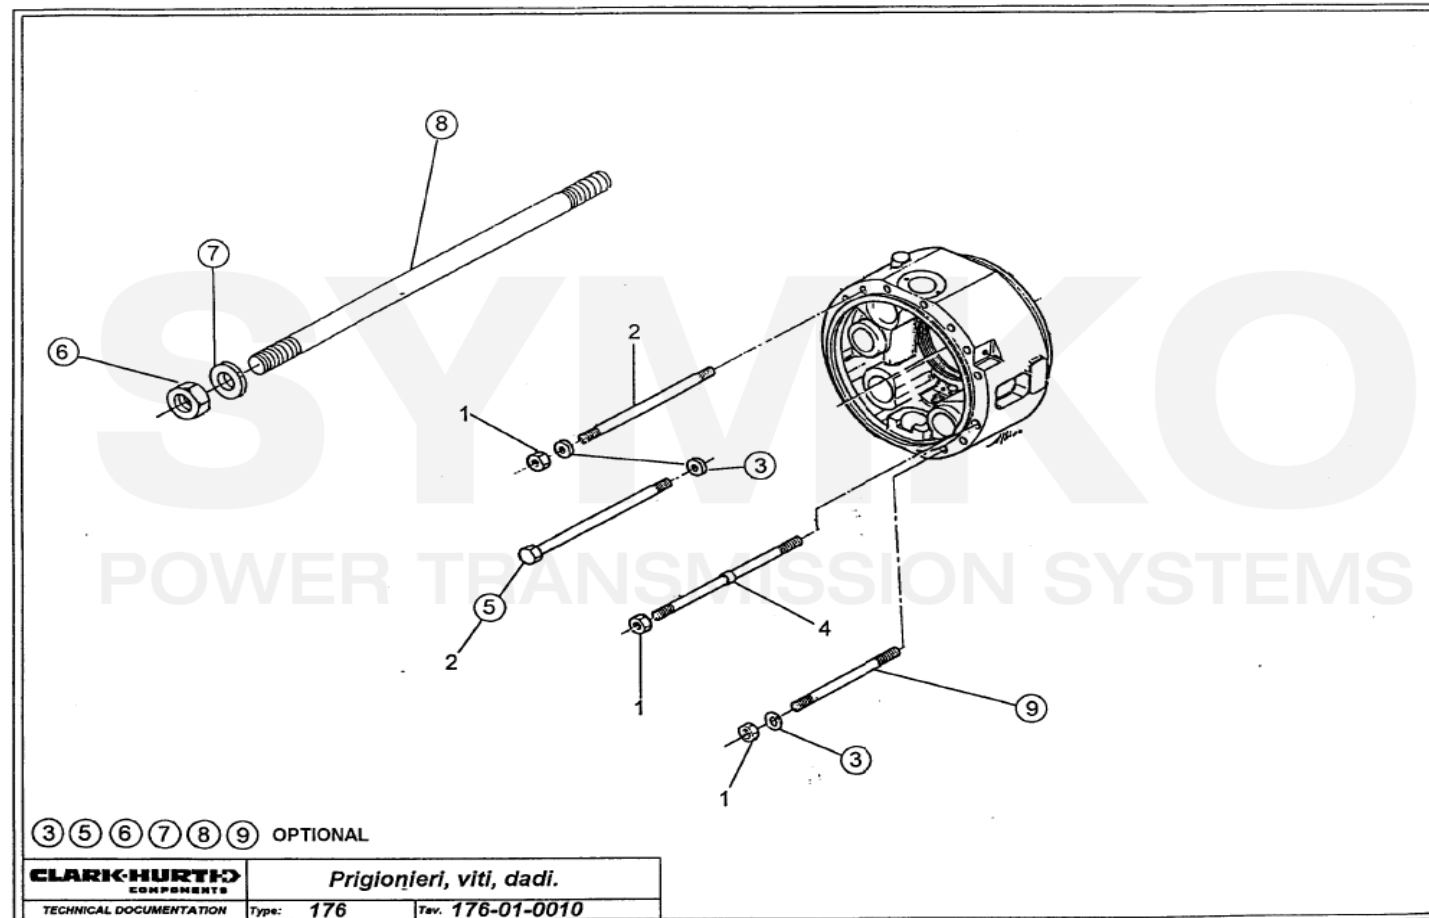

VUES PONT DANA N° 176-284

Vue N°2

SYMKO – Parc d'activité de Tournebride – 23 Rue de la Guillauderie 44118
LA CHEVROLIERE

Tél : 02 51 70 13 13 - fax : 02 51 70 04 04

contact@symko.fr

www.symko.fr