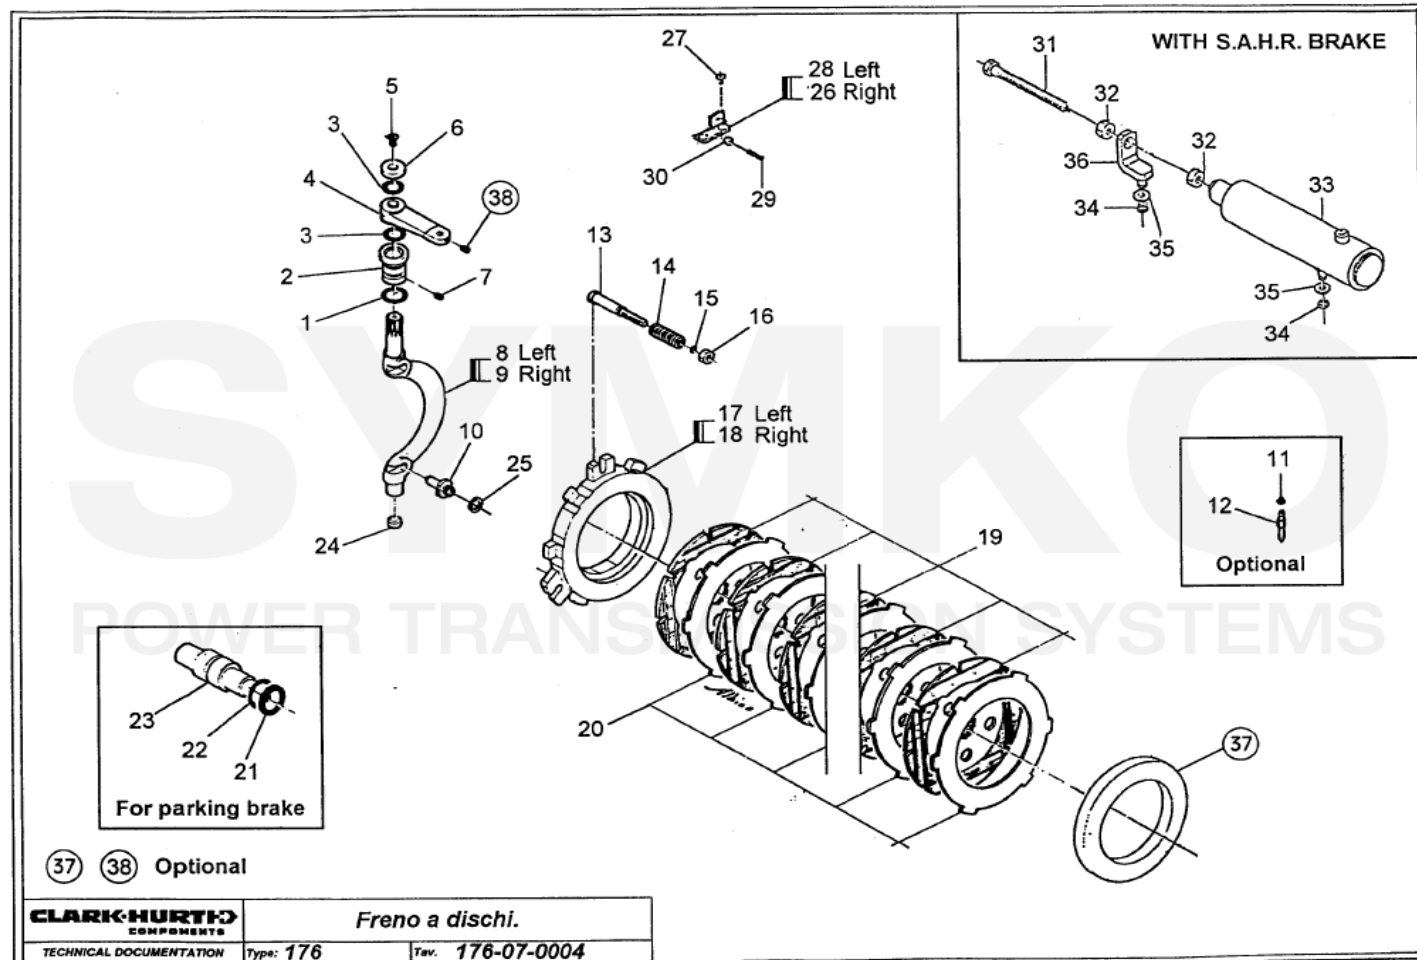

SYMKO

POWER TRANSMISSION SYSTEMS

VUES PONT DANA N° 176-284

Vue N°5

SYMKO – Parc d'activité de Tournebride – 23 Rue de la Guillauderie 44118
LA CHEVROLIERE

Tél : 02 51 70 13 13 - fax : 02 51 70 04 04

contact@symko.fr

www.symko.fr