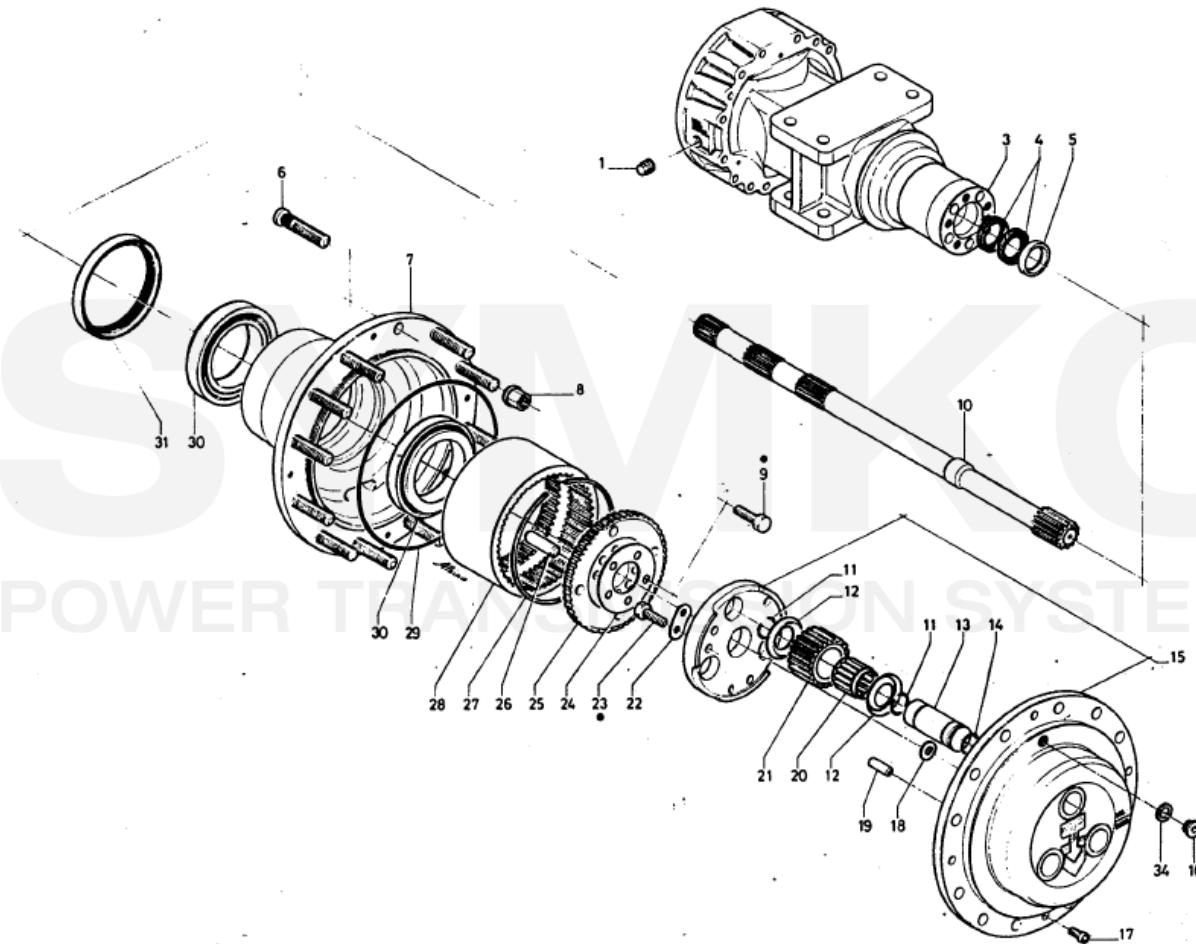

SYMKO

POWER TRANSMISSION SYSTEMS

VUES PONT DANA N° 176-284

Vue N°4

SYMKO – Parc d'activité de Tournebride – 23 Rue de la Guillauderie 44118
LA CHEVROLIERE

Tél : 02 51 70 13 13 - fax : 02 51 70 04 04

contact@symko.fr

www.symko.fr