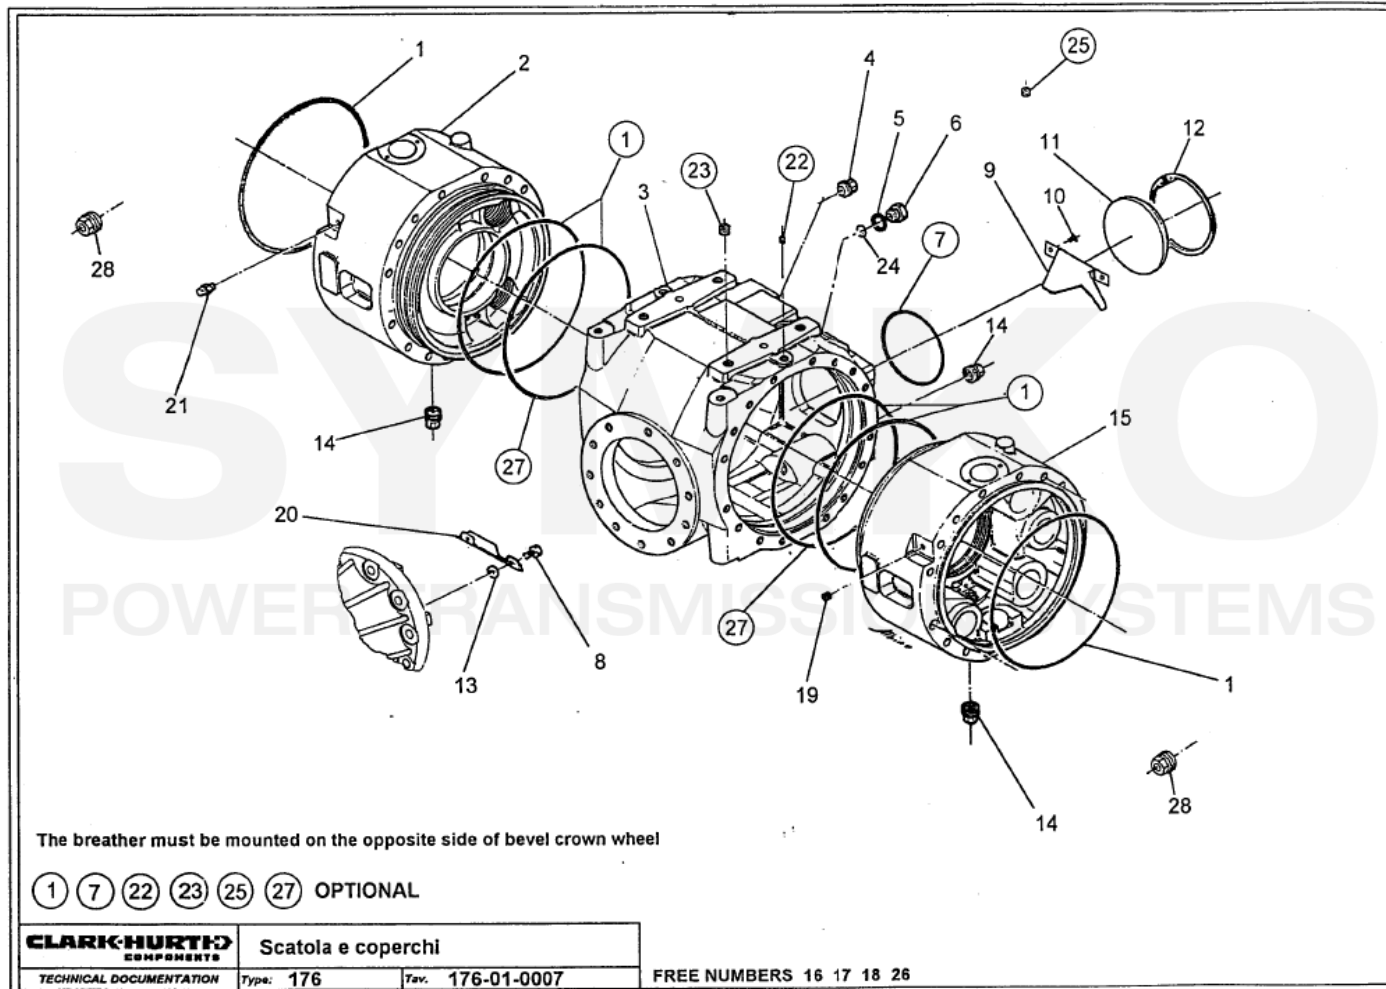

# SYMKO

POWER TRANSMISSION SYSTEMS

VUES PONT DANAN° 176-284

Vue N°1

SYMKO – Parc d'activité de Tournebride – 23 Rue de la Guillauderie 44118  
LA CHEVROLIERE

Tél : 02 51 70 13 13 - fax : 02 51 70 04 04

[contact@symko.fr](mailto:contact@symko.fr)