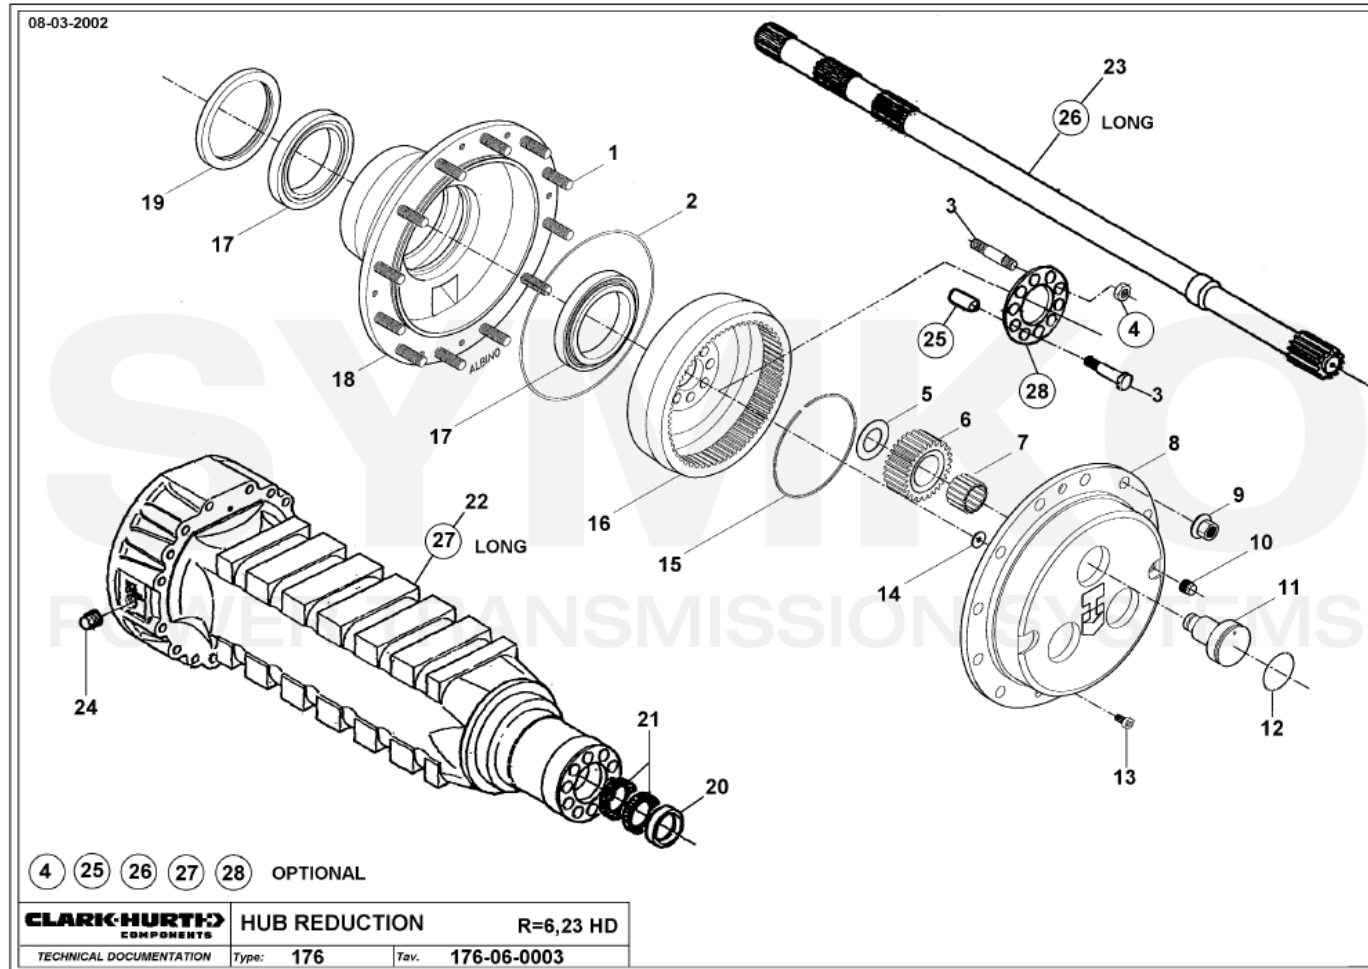

VUES PONT DANA N° 176-325

Vue N°4

SYMKO – Parc d'activité de Tournebride – 23 Rue de la Guillauderie 44118
LA CHEVROLIERE

Tél : 02 51 70 13 13 - fax : 02 51 70 04 04

contact@symko.fr

www.symko.fr