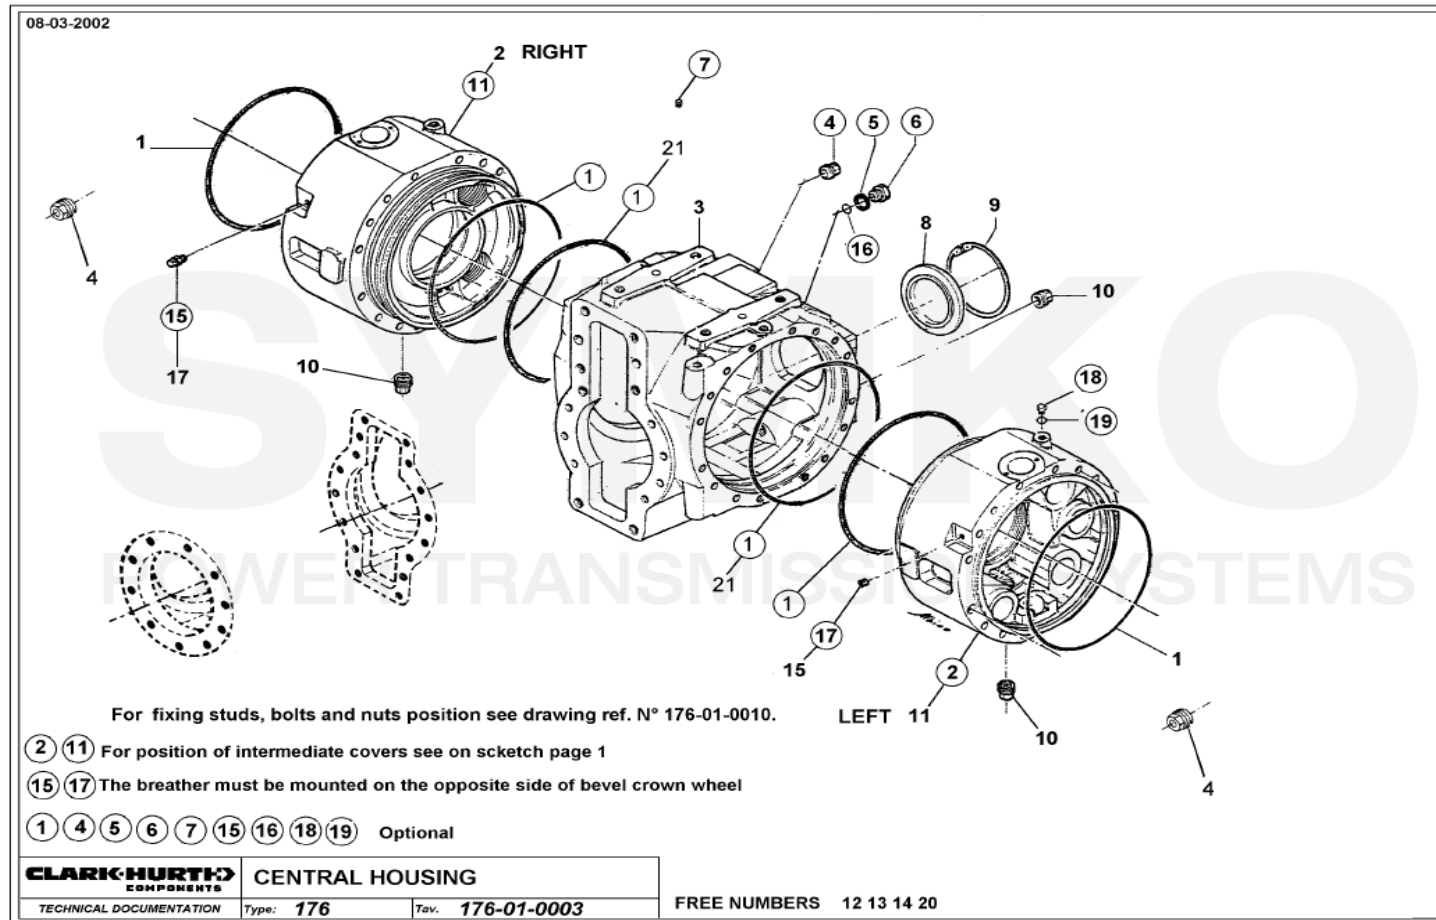

SYMKO

POWER TRANSMISSION SYSTEMS

VUES PONT DANA N° 176-325

Vue N°2

SYMKO – Parc d’activité de Tournebride – 23 Rue de la Guillauderie 44118
LA CHEVROLIERE

Tél : 02 51 70 13 13 - fax : 02 51 70 04 04

contact@symko.fr

www.symko.fr