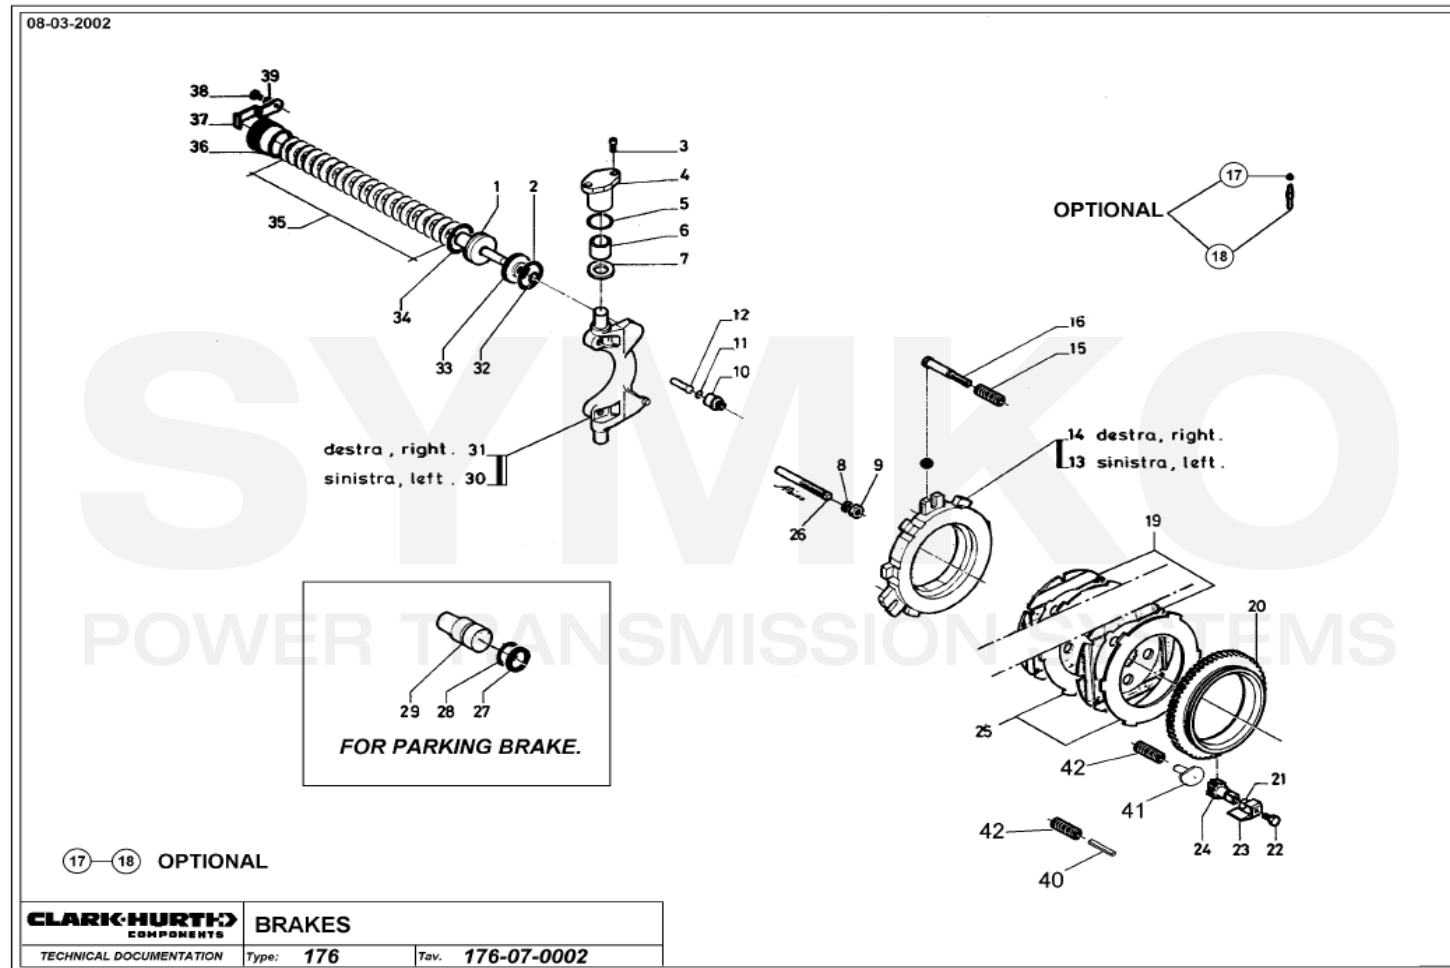

SYMKO

POWER TRANSMISSION SYSTEMS

VUES PONT DANA N° 176-325

Vue N°5

SYMKO – Parc d’activité de Tournebride – 23 Rue de la Guillauderie 44118
LA CHEVROLIERE

Tél : 02 51 70 13 13 - fax : 02 51 70 04 04

contact@symko.fr

www.symko.fr