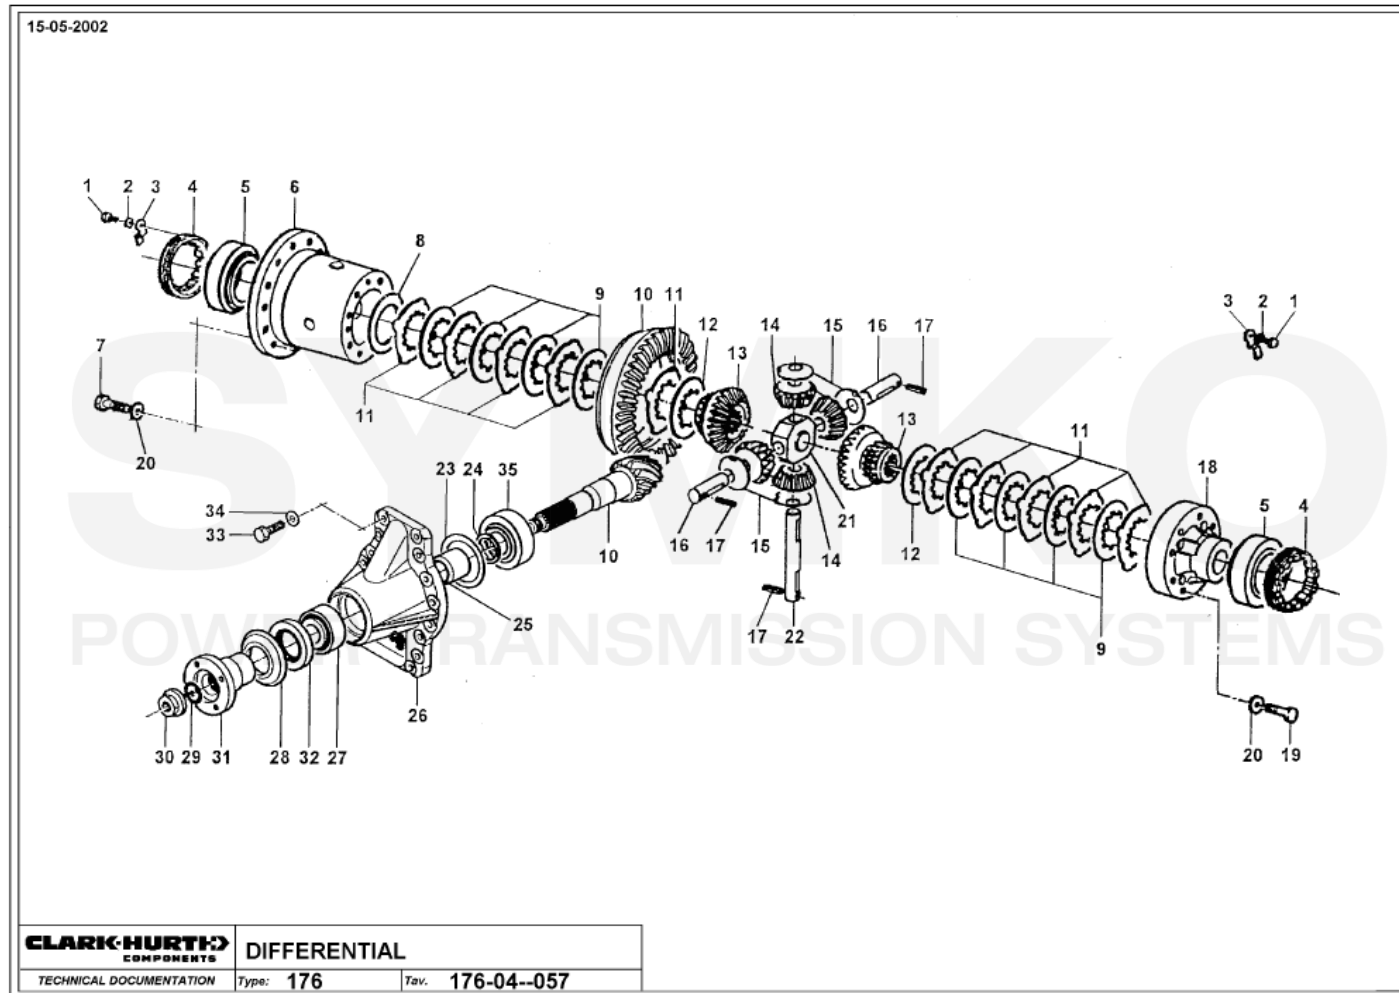

SYMKO

POWER TRANSMISSION SYSTEMS

VUES PONT DANA N° 176-325

Vue N°3

SYMKO – Parc d'activité de Tournebride – 23 Rue de la Guillauderie 44118
LA CHEVROLIERE

Tél : 02 51 70 13 13 - fax : 02 51 70 04 04

contact@symko.fr

www.symko.fr