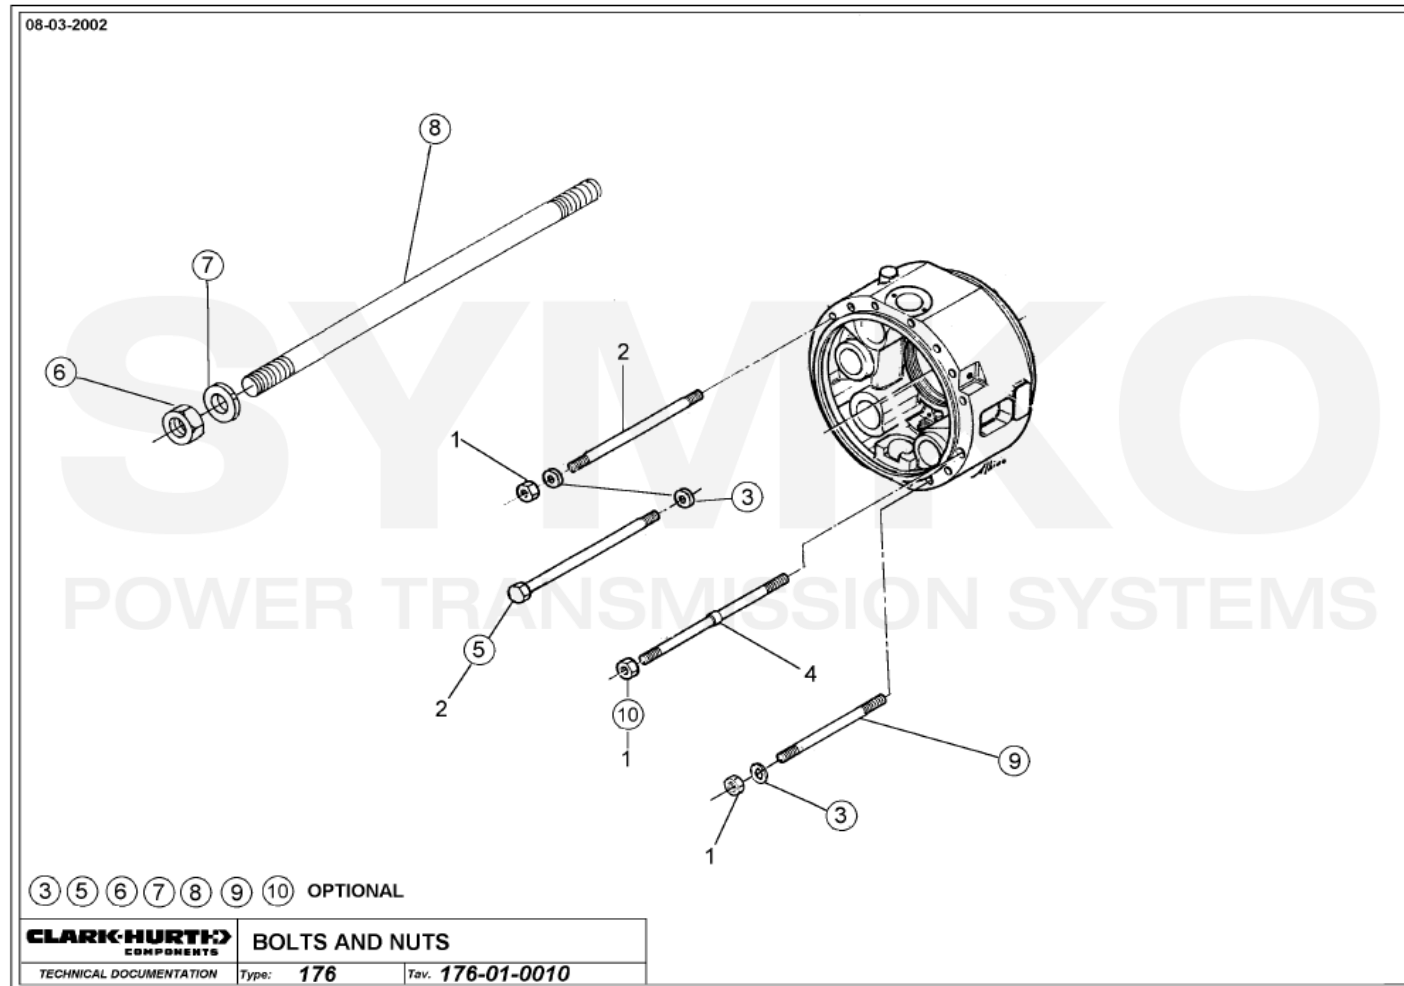

VUES PONT DANA N° 176-325

Vue N°1

SYMKO – Parc d'activité de Tournebride – 23 Rue de la Guillauderie 44118
LA CHEVROLIERE

Tél : 02 51 70 13 13 - fax : 02 51 70 04 04

contact@symko.fr

www.symko.fr

SYMKO

POWER TRANSMISSION SYSTEMS