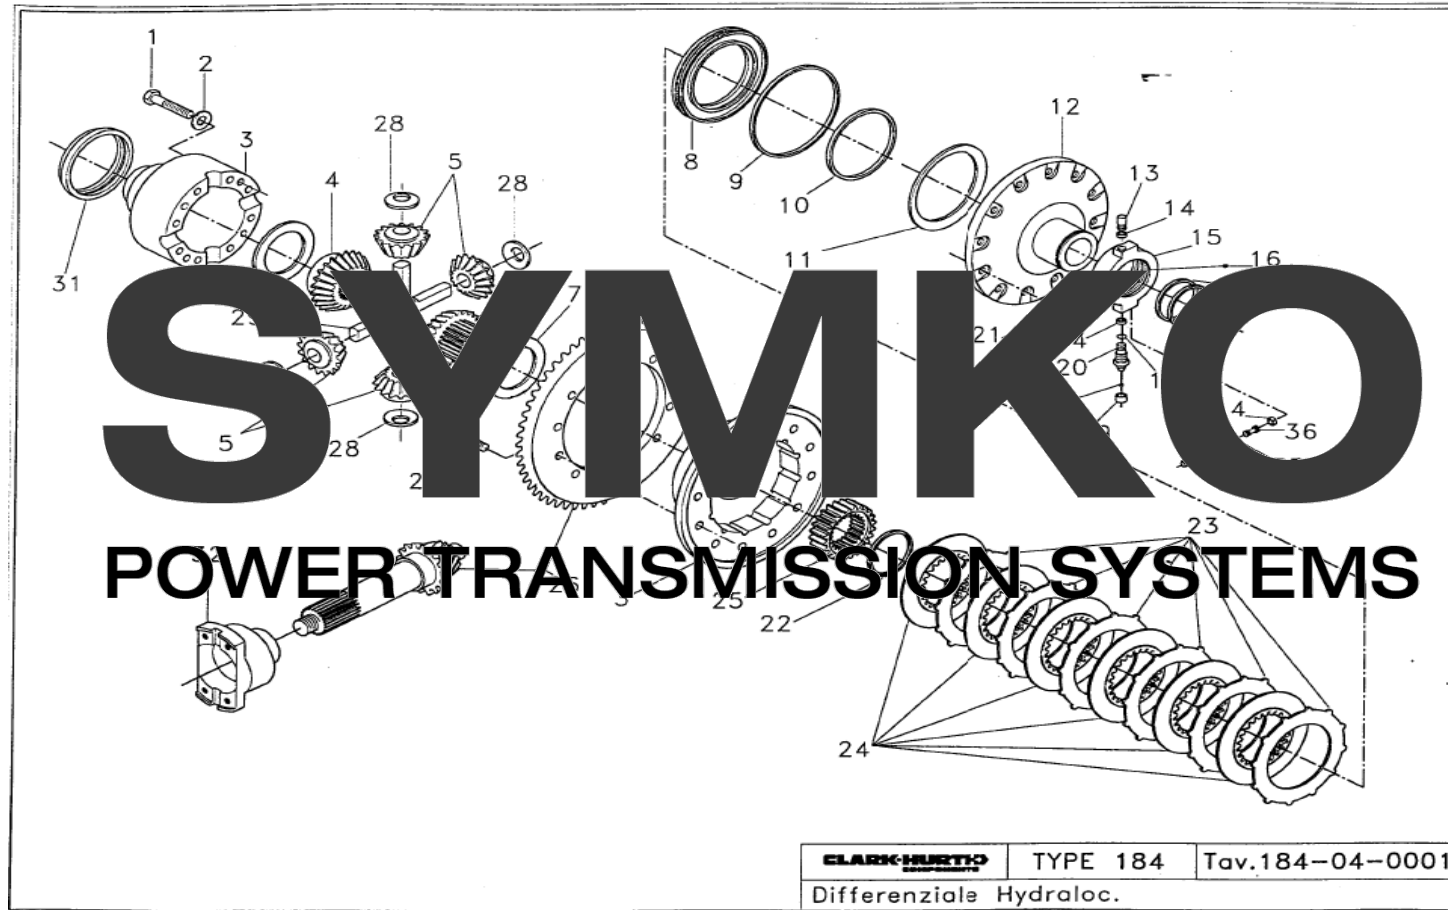

SYMKO

POWER TRANSMISSION SYSTEMS

VUES PONT DANA N° 184-060

Vue N°2

SYMKO – Parc d'activité de Tournebride – 23 Rue de la Guillauderie 44118
LA CHEVROLIERE

Tél : 02 51 70 13 13 - fax : 02 51 70 04 04

contact@symko.fr

www.symko.fr