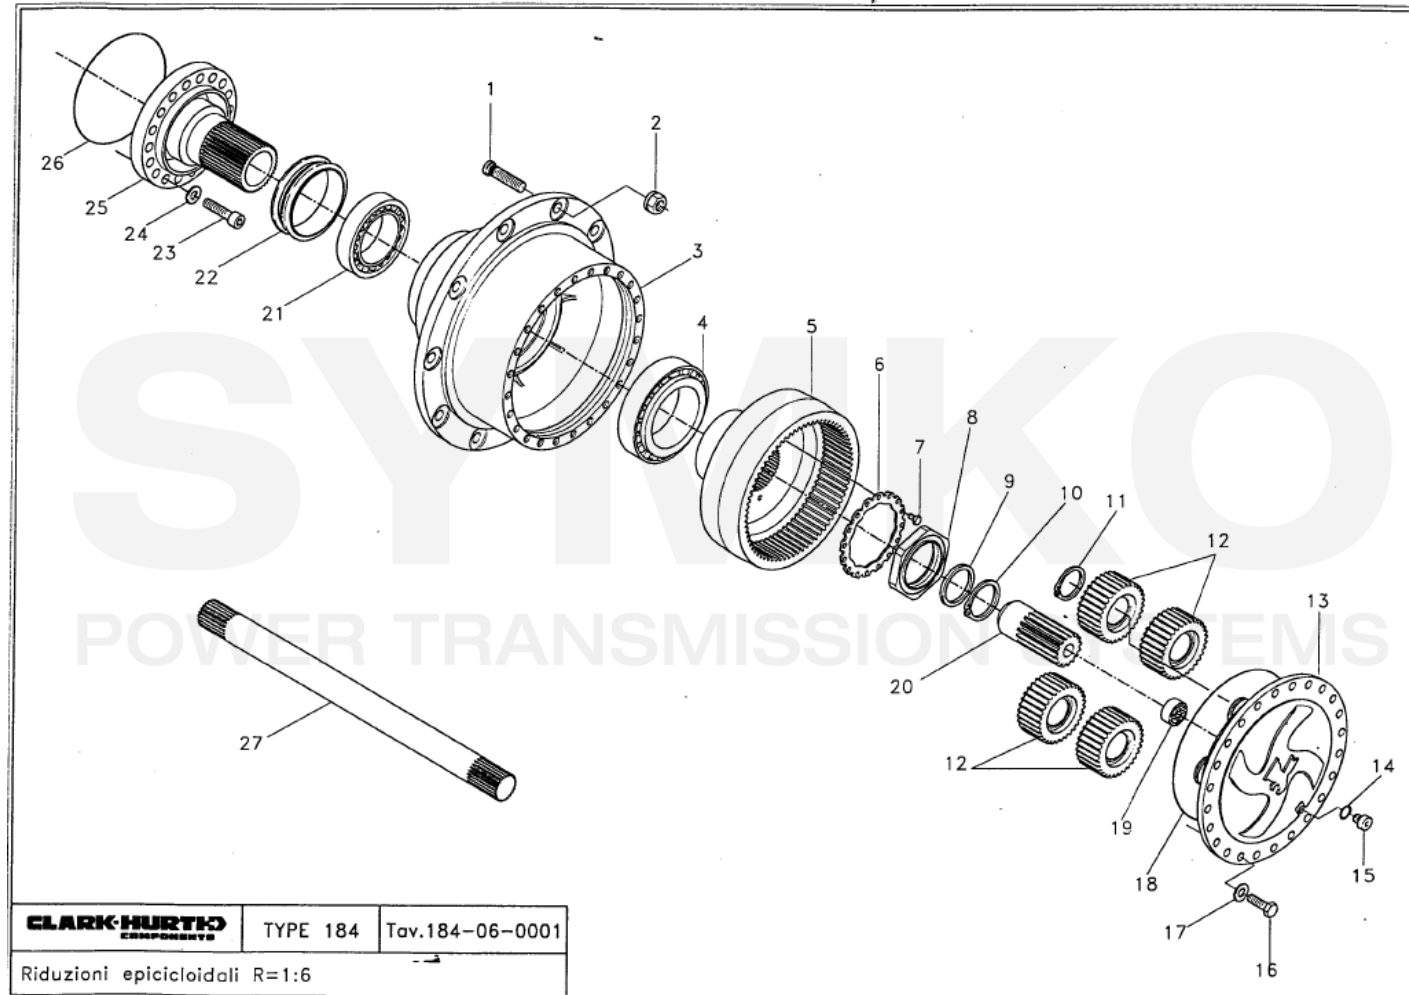

SYMKO

POWER TRANSMISSION SYSTEMS

VUES PONT DANA N° 184-060

Vue N°3

SYMKO – Parc d'activité de Tournebride – 23 Rue de la Guillauderie 44118
LA CHEVROLIERE

Tél : 02 51 70 13 13 - fax : 02 51 70 04 04

contact@symko.fr

www.symko.fr