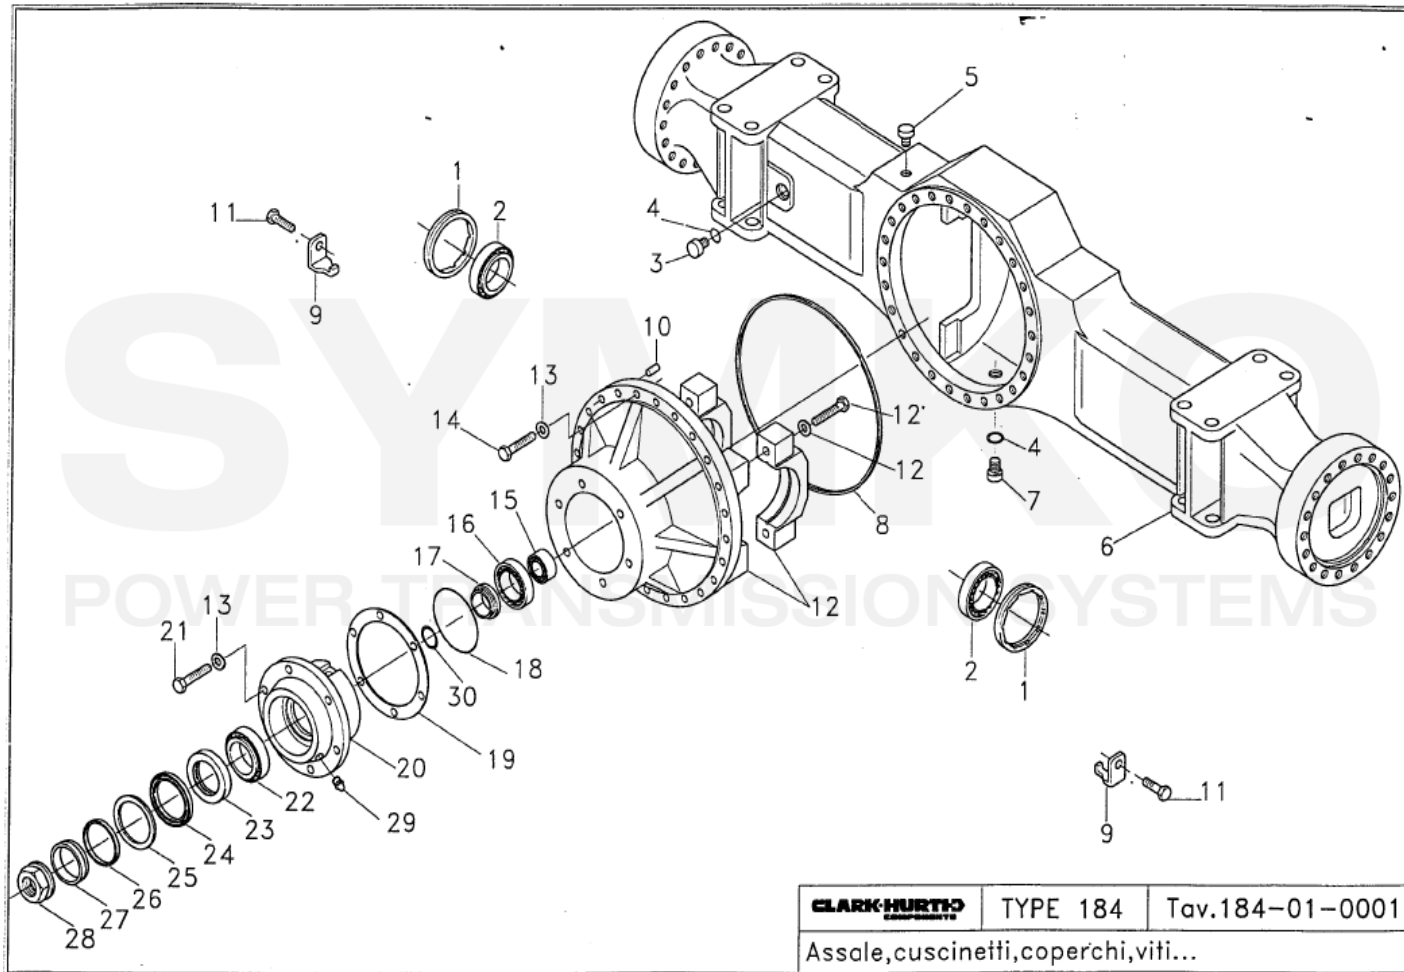

# SYMKO

POWER TRANSMISSION SYSTEMS

VUES PONT DANA N° 184-060

Vue N°1

SYMKO – Parc d’activité de Tournebride – 23 Rue de la Guillauderie 44118  
LA CHEVROLIERE

Tél : 02 51 70 13 13 - fax : 02 51 70 04 04

[contact@symko.fr](mailto:contact@symko.fr)