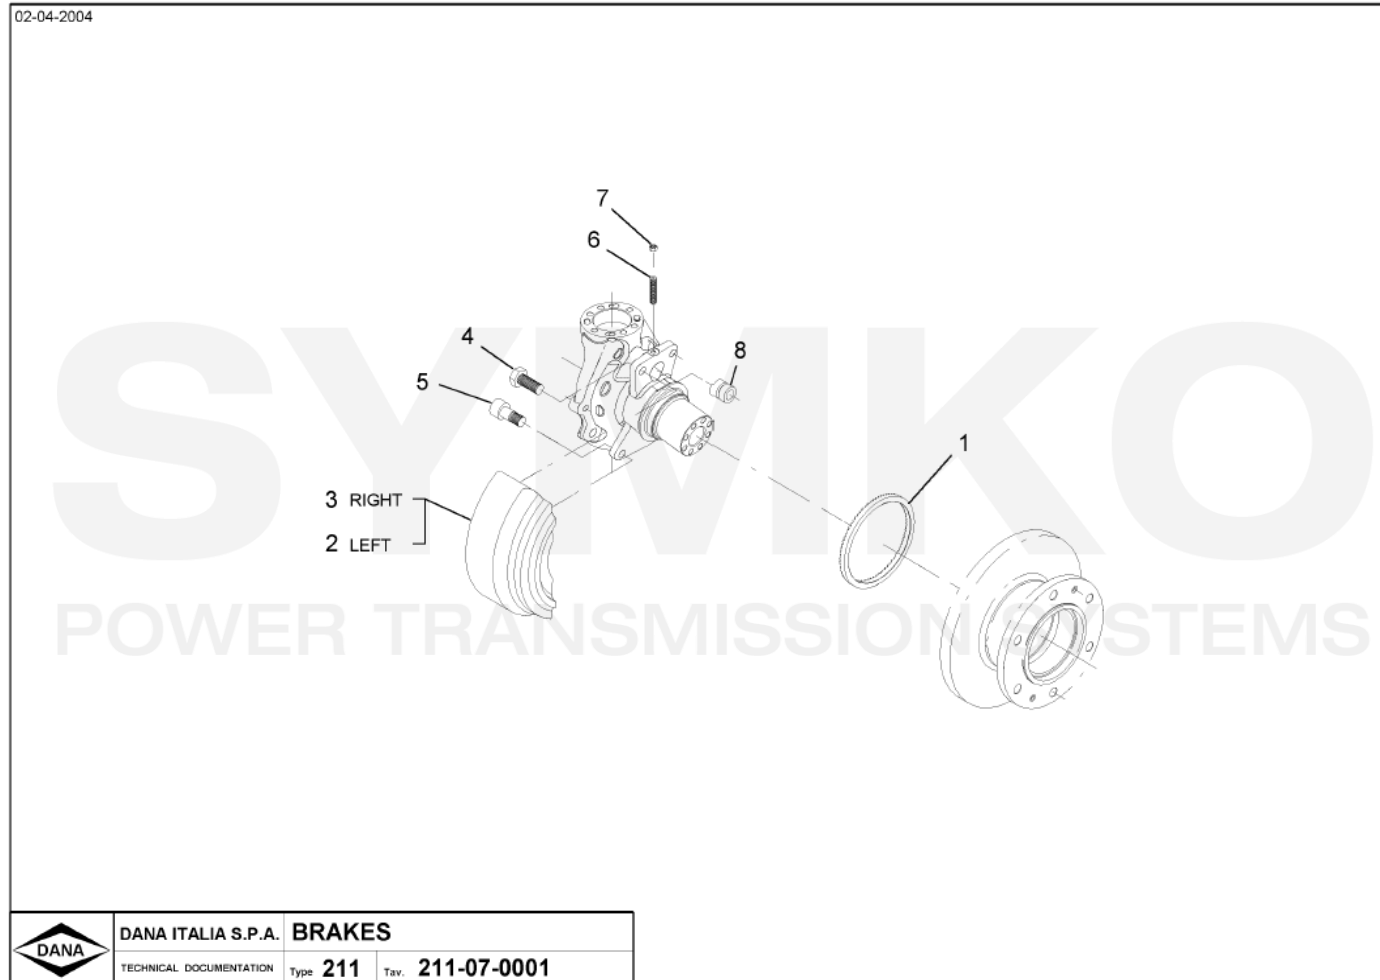

SYMKO

POWER TRANSMISSION SYSTEMS

VUES PONT DANA N° 211-054

Vue N°4

**SYMKO – Parc d'activité de Tournebride – 23 Rue de la Guillauderie 44118
LA CHEVROLIERE**

Tél : 02 51 70 13 13 - fax : 02 51 70 04 04

contact@symko.fr

www.symko.fr