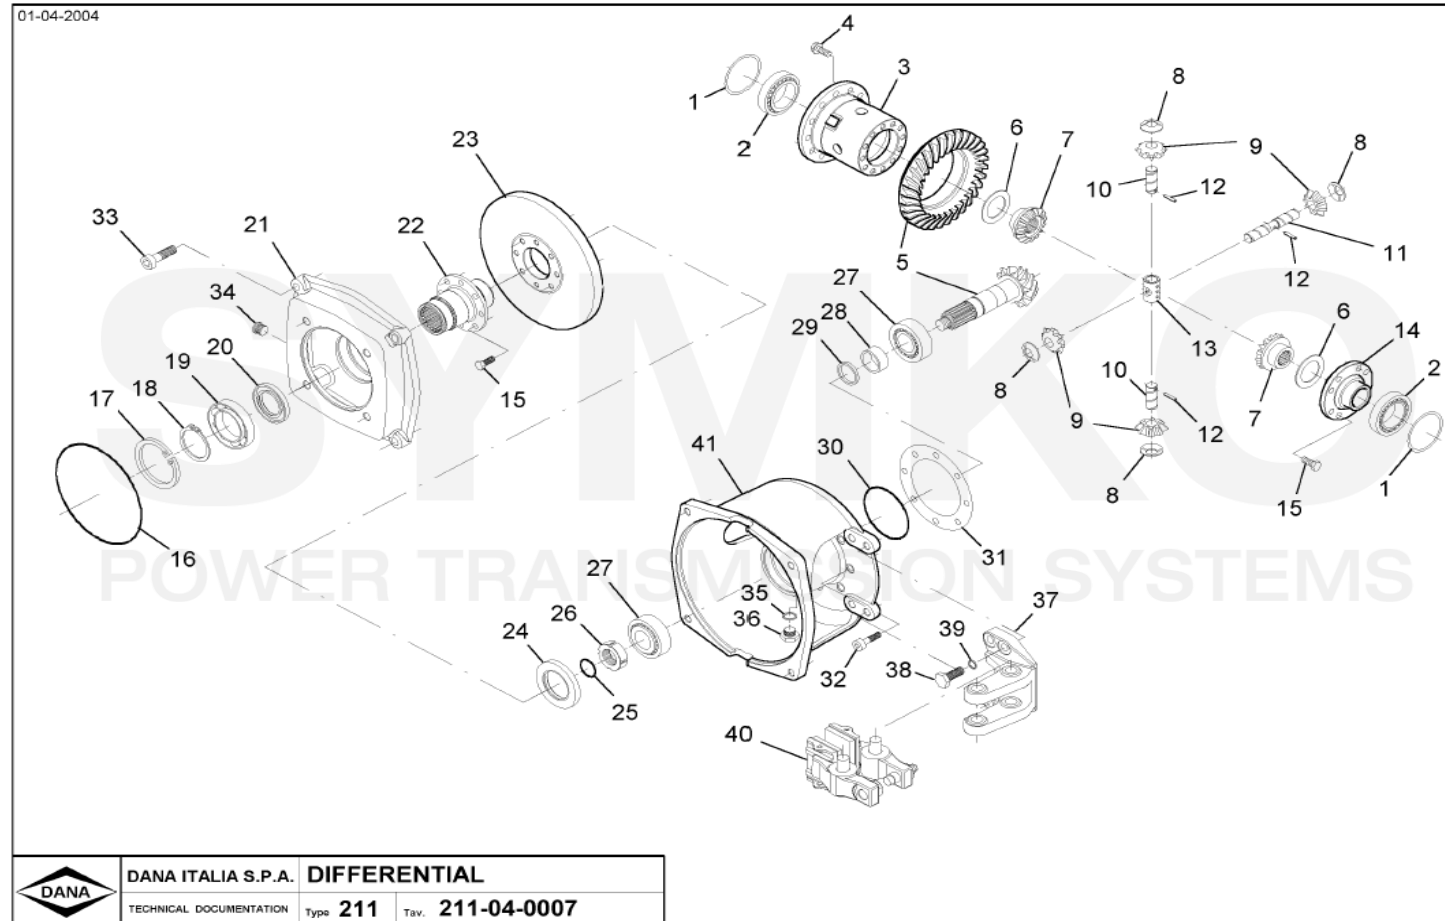

VUES PONT DANA N° 211-054

Vue N°2

SYMKO – Parc d’activité de Tournebride – 23 Rue de la Guillauderie 44118
LA CHEVROLIERE

Tél : 02 51 70 13 13 - fax : 02 51 70 04 04

contact@symko.fr

www.symko.fr