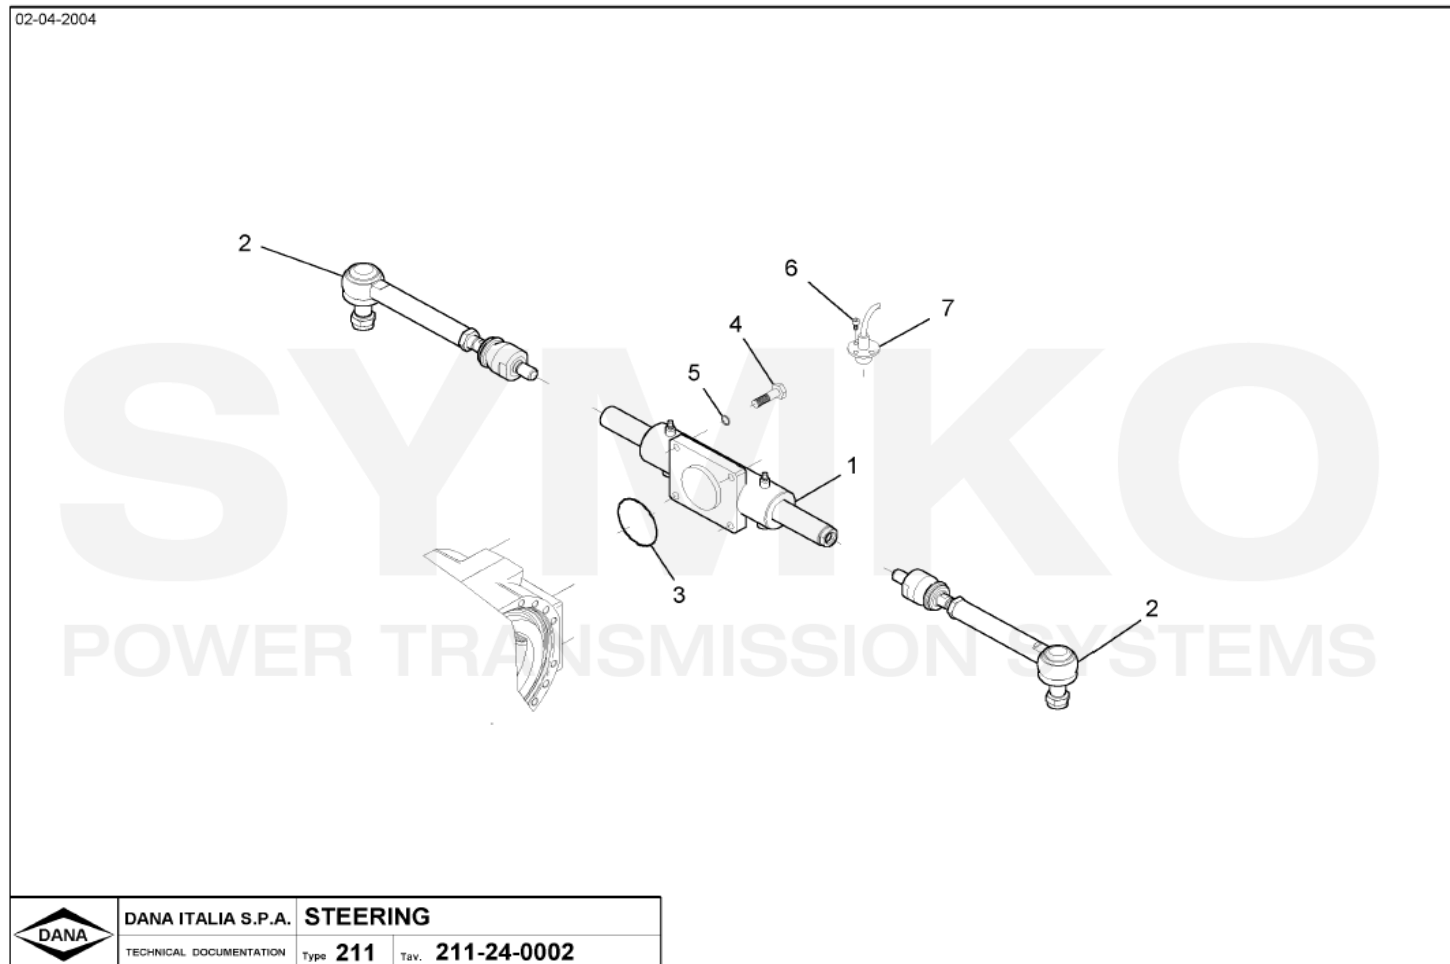

VUES PONT DANA N° 211-054

Vue N°5

SYMKO – Parc d’activité de Tournebride – 23 Rue de la Guillauderie 44118
LA CHEVROLIERE

Tél : 02 51 70 13 13 - fax : 02 51 70 04 04

contact@symko.fr

www.symko.fr