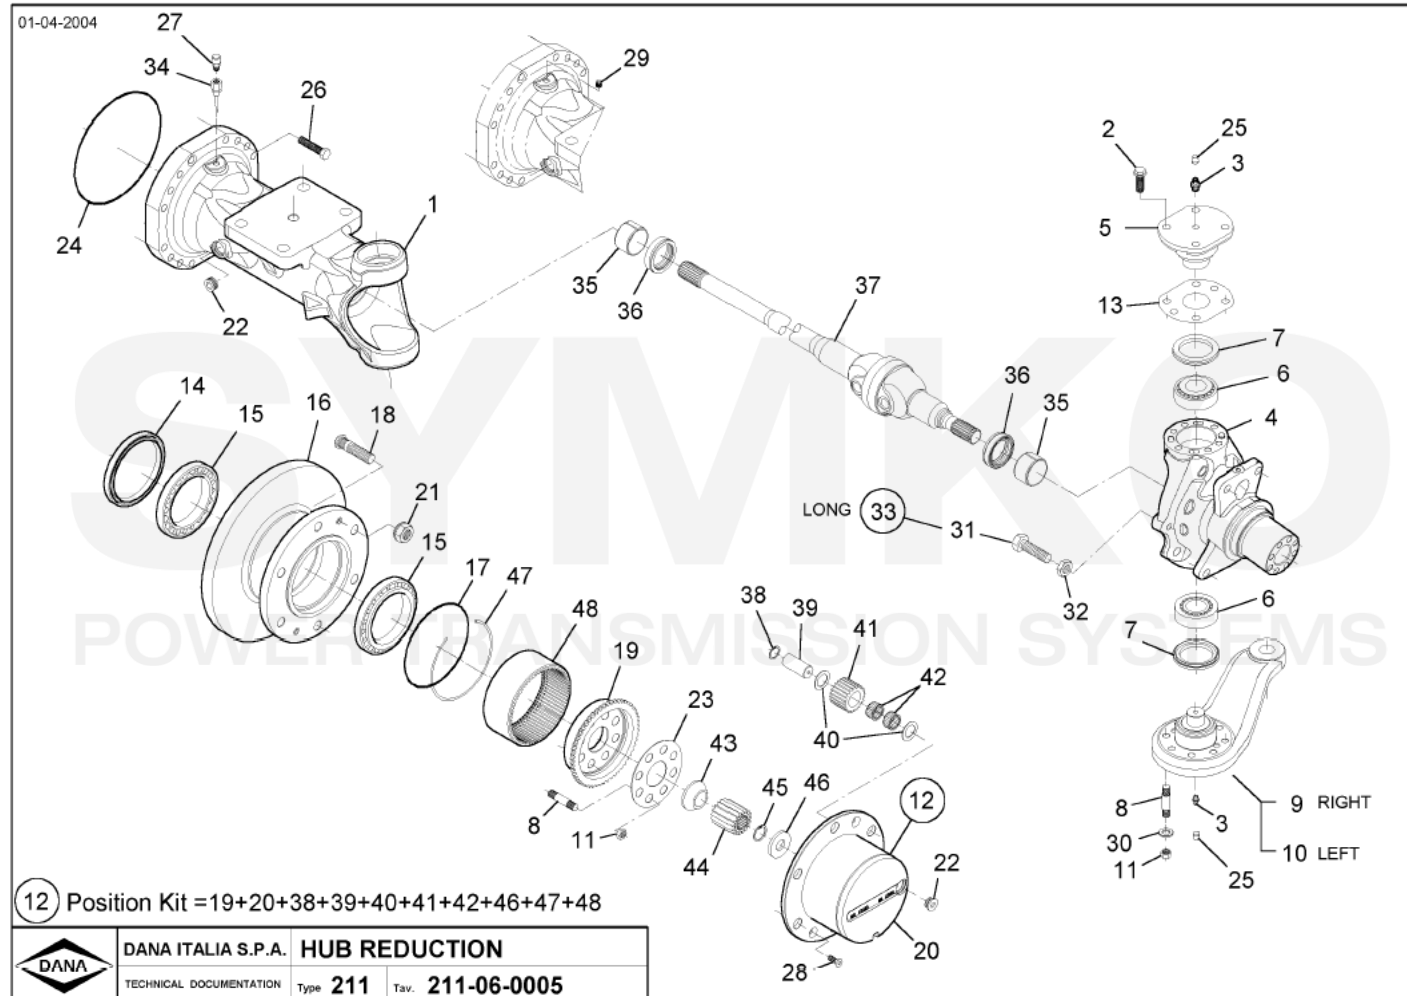

SYMKO

POWER TRANSMISSION SYSTEMS

VUES PONT DANA N° 211-054

Vue N°3

SYMKO – Parc d'activité de Tournebride – 23 Rue de la Guillauderie 44118
LA CHEVROLIERE

Tél : 02 51 70 13 13 - fax : 02 51 70 04 04

contact@symko.fr

www.symko.fr