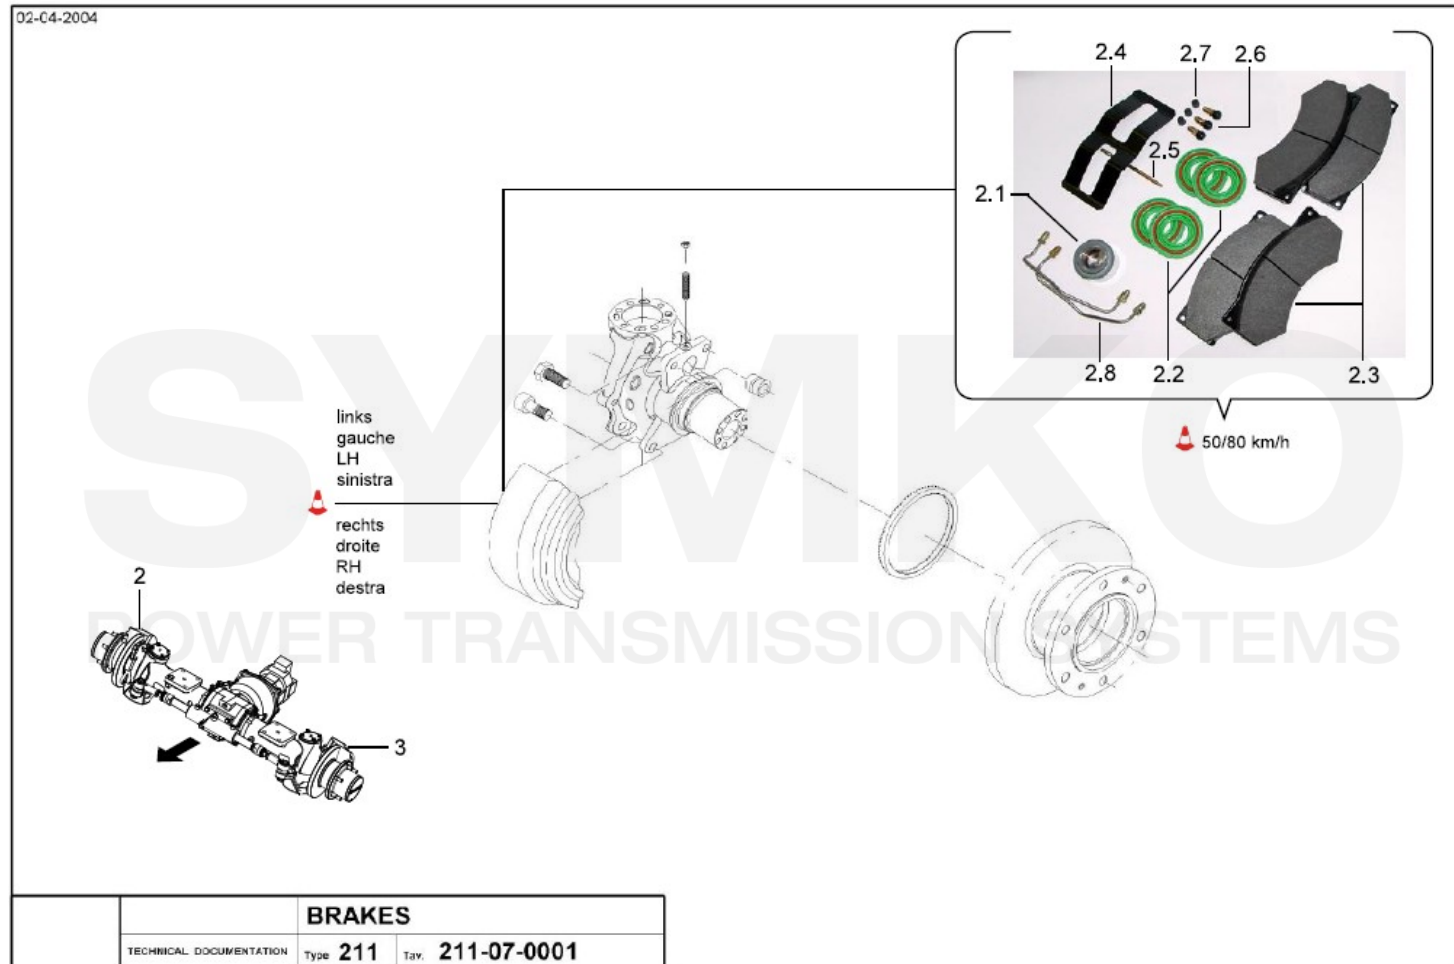

VUES PONT DANA N° 211-057

Vue N°5

SYMKO – Parc d’activité de Tournebride – 23 Rue de la Guillauderie 44118
LA CHEVROLIERE

Tél : 02 51 70 13 13 - fax : 02 51 70 04 04

contact@symko.fr

www.symko.fr