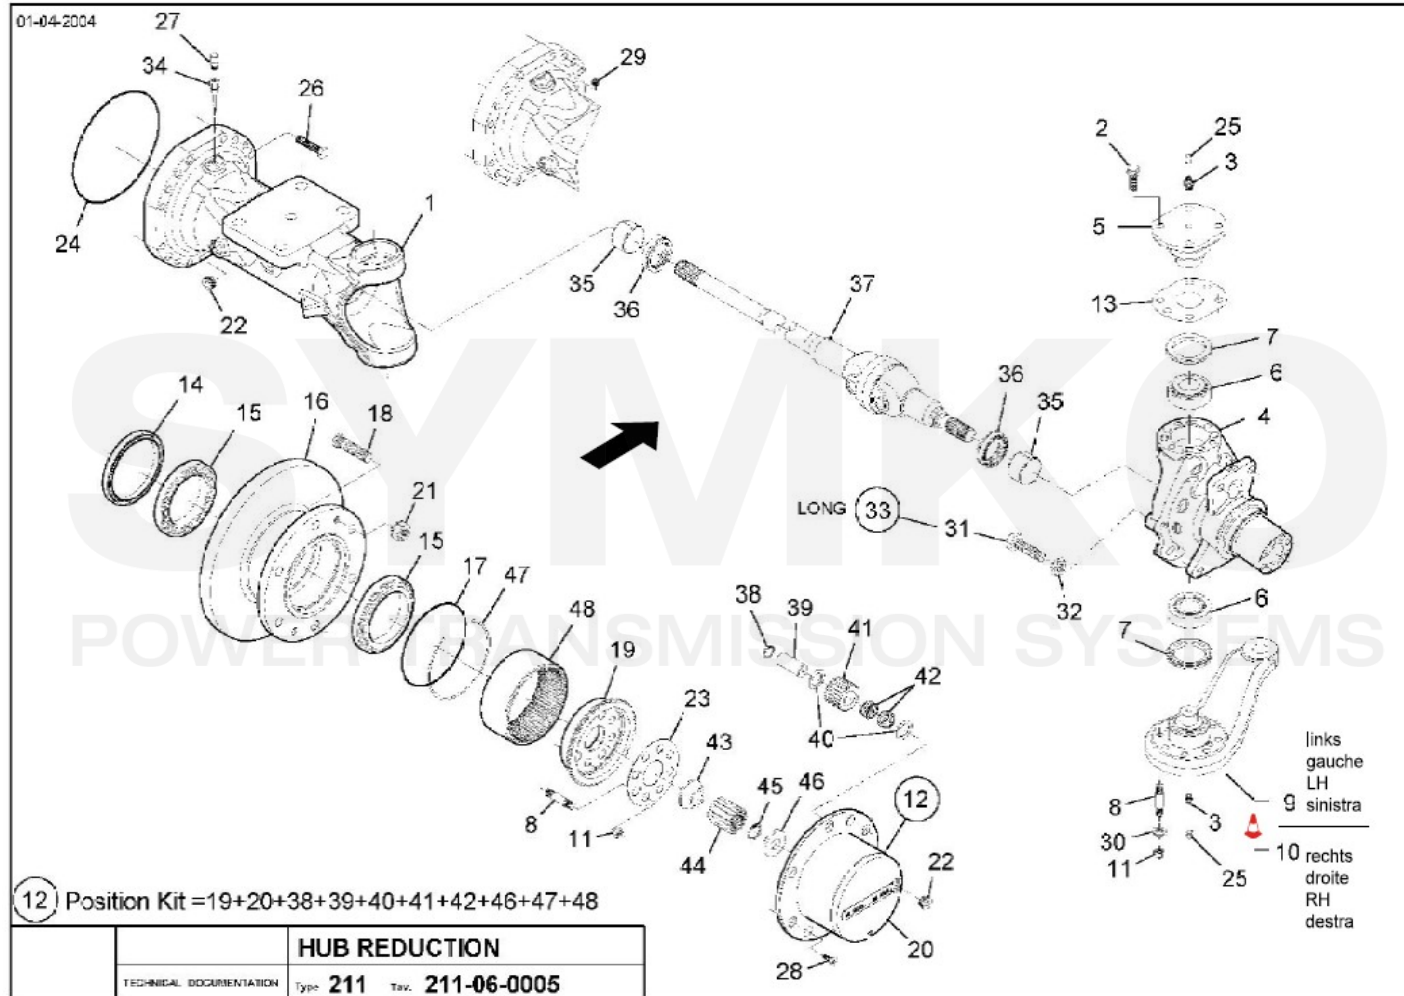

SYMKO

POWER TRANSMISSION SYSTEMS

VUES PONT DANA N° 211-057

Vue N°3

SYMKO – Parc d’activité de Tournebride – 23 Rue de la Guillauderie 44118
LA CHEVROLIERE

Tél : 02 51 70 13 13 - fax : 02 51 70 04 04

contact@symko.fr

www.symko.fr