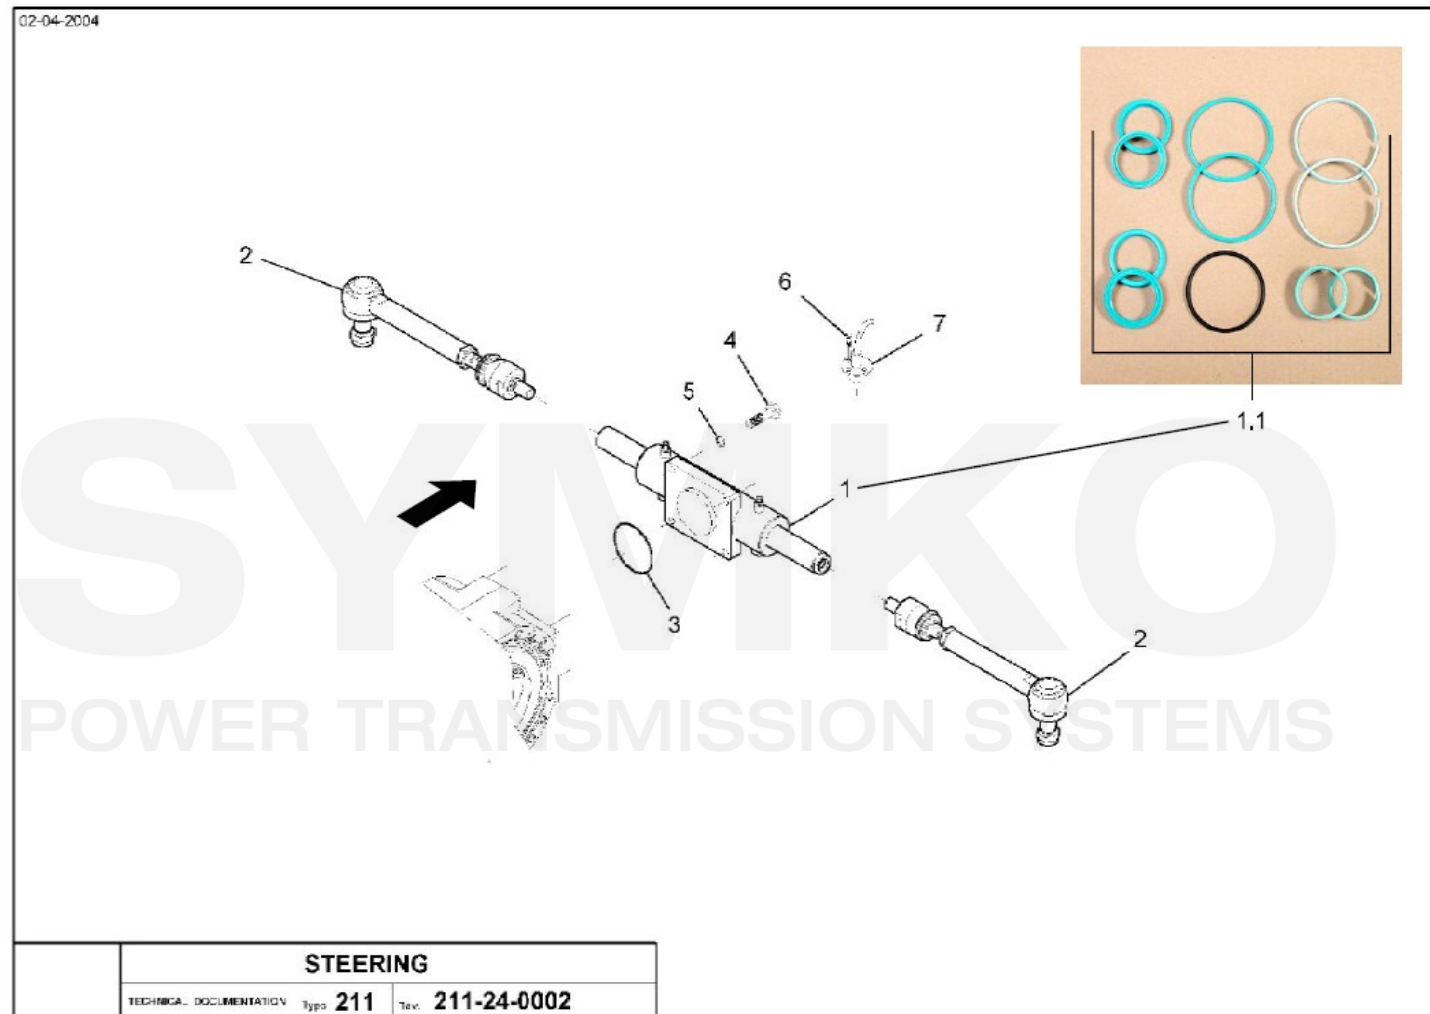

VUES PONT DANA N° 211-057

Vue N°6

**SYMKO – Parc d'activité de Tournebride – 23 Rue de la Guillauderie 44118
LA CHEVROLIERE**

Tél : 02 51 70 13 13 - fax : 02 51 70 04 04

contact@symko.fr

www.symko.fr