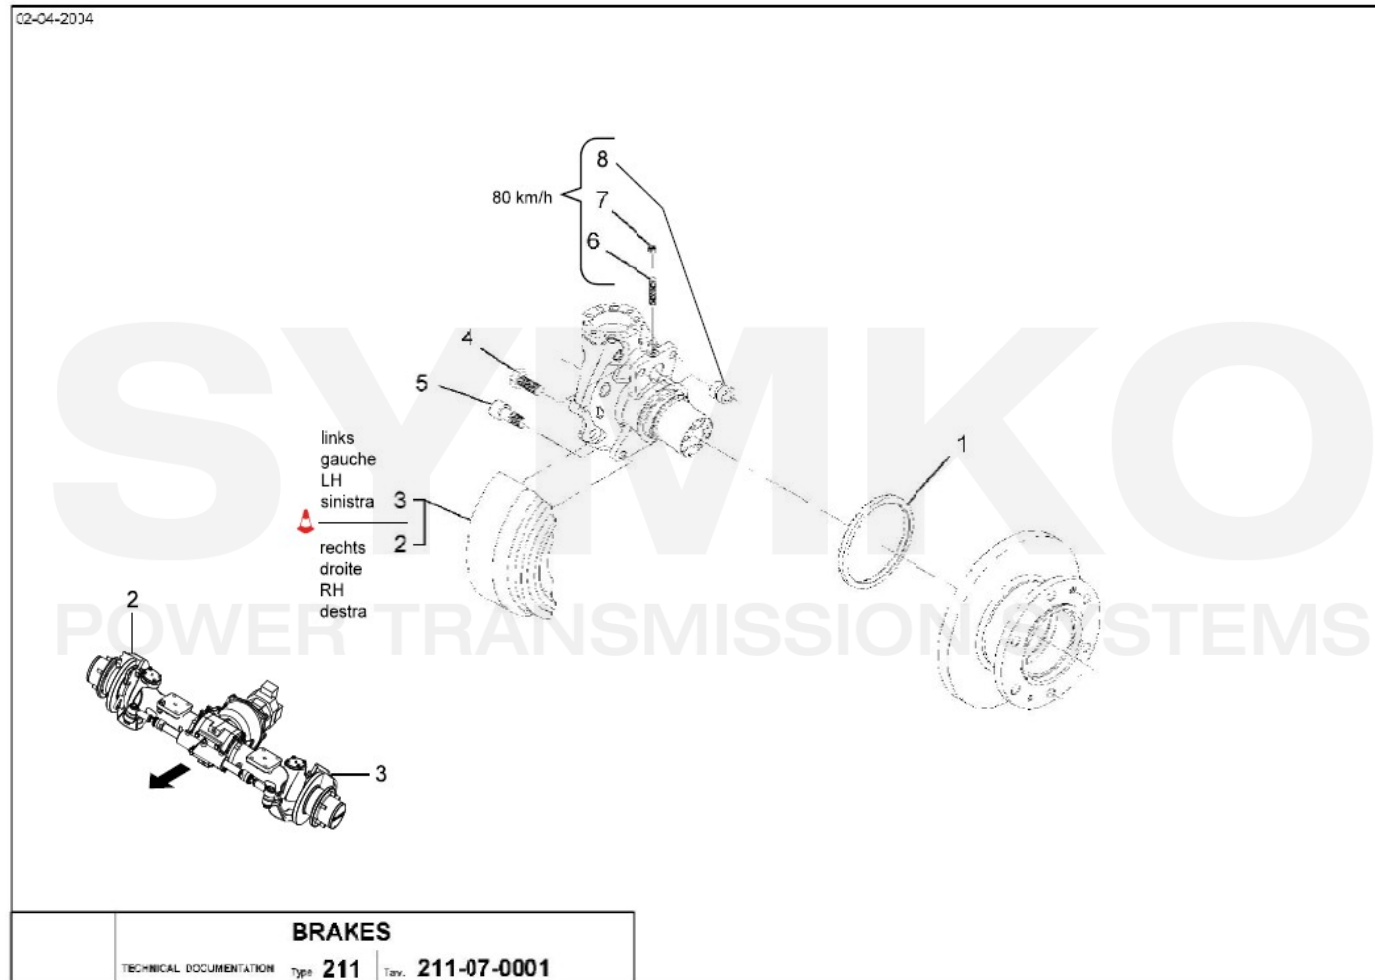

Vue N°3

SYMKO – Parc d’activité de Tournebride – 23 Rue de la Guillauderie 44118
LA CHEVROLIERE

Tél : 02 51 70 13 13 - fax : 02 51 70 04 04

contact@symko.fr

www.symko.fr

VUES PONT DANA N° 211-057

Vue N°4

SYMKO – Parc d'activité de Tournebride – 23 Rue de la Guillauderie 44118
LA CHEVROLIERE