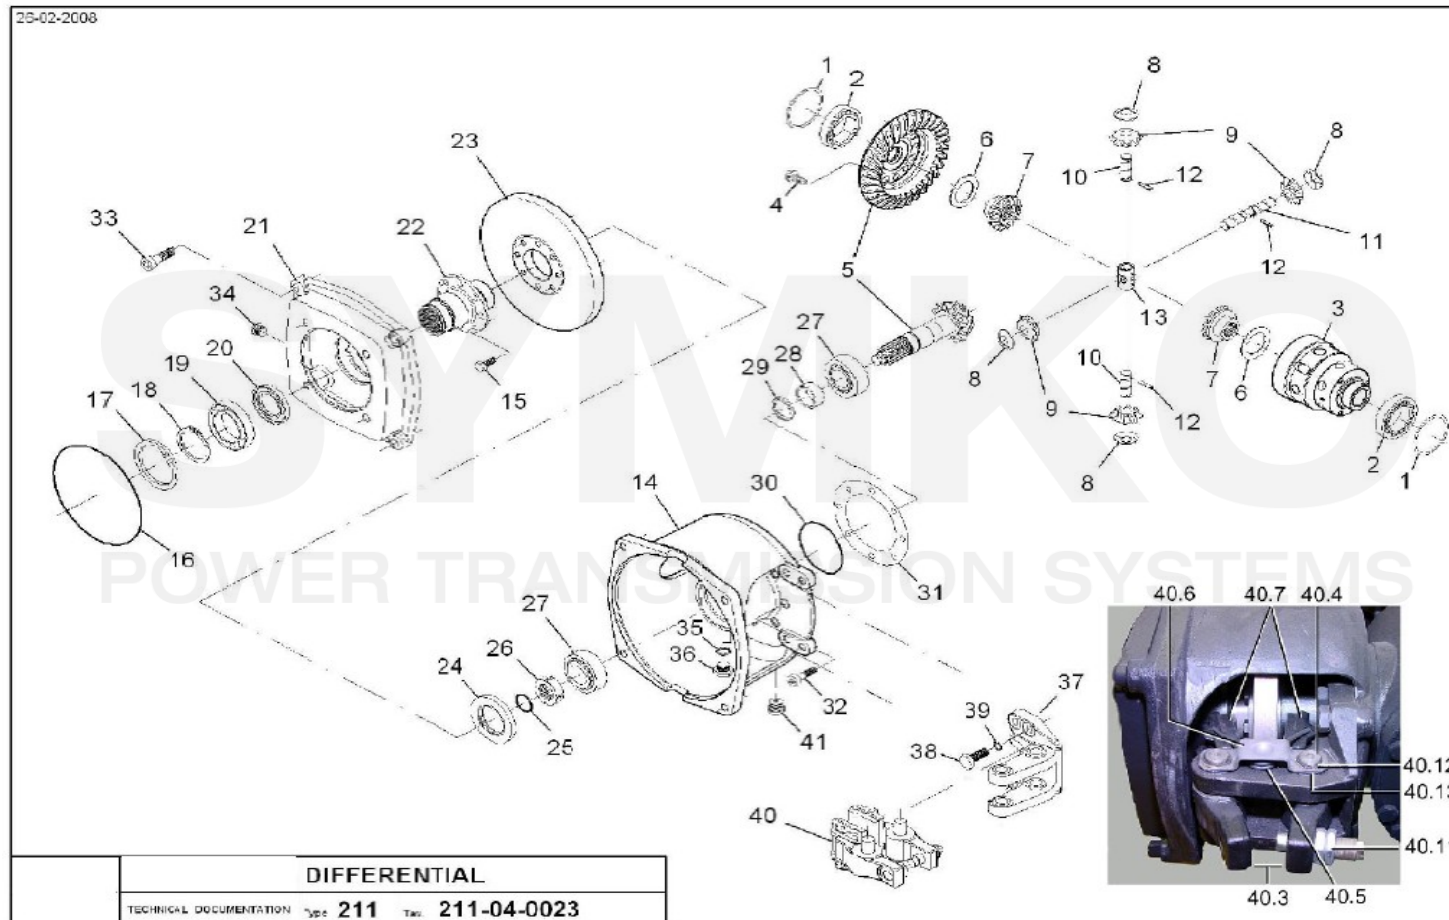

VUES PONT DANA N° 211-057

Vue N°2

SYMKO – Parc d’activité de Tournebride – 23 Rue de la Guillauderie 44118
LA CHEVROLIERE

Tél : 02 51 70 13 13 - fax : 02 51 70 04 04

contact@symko.fr

www.symko.fr