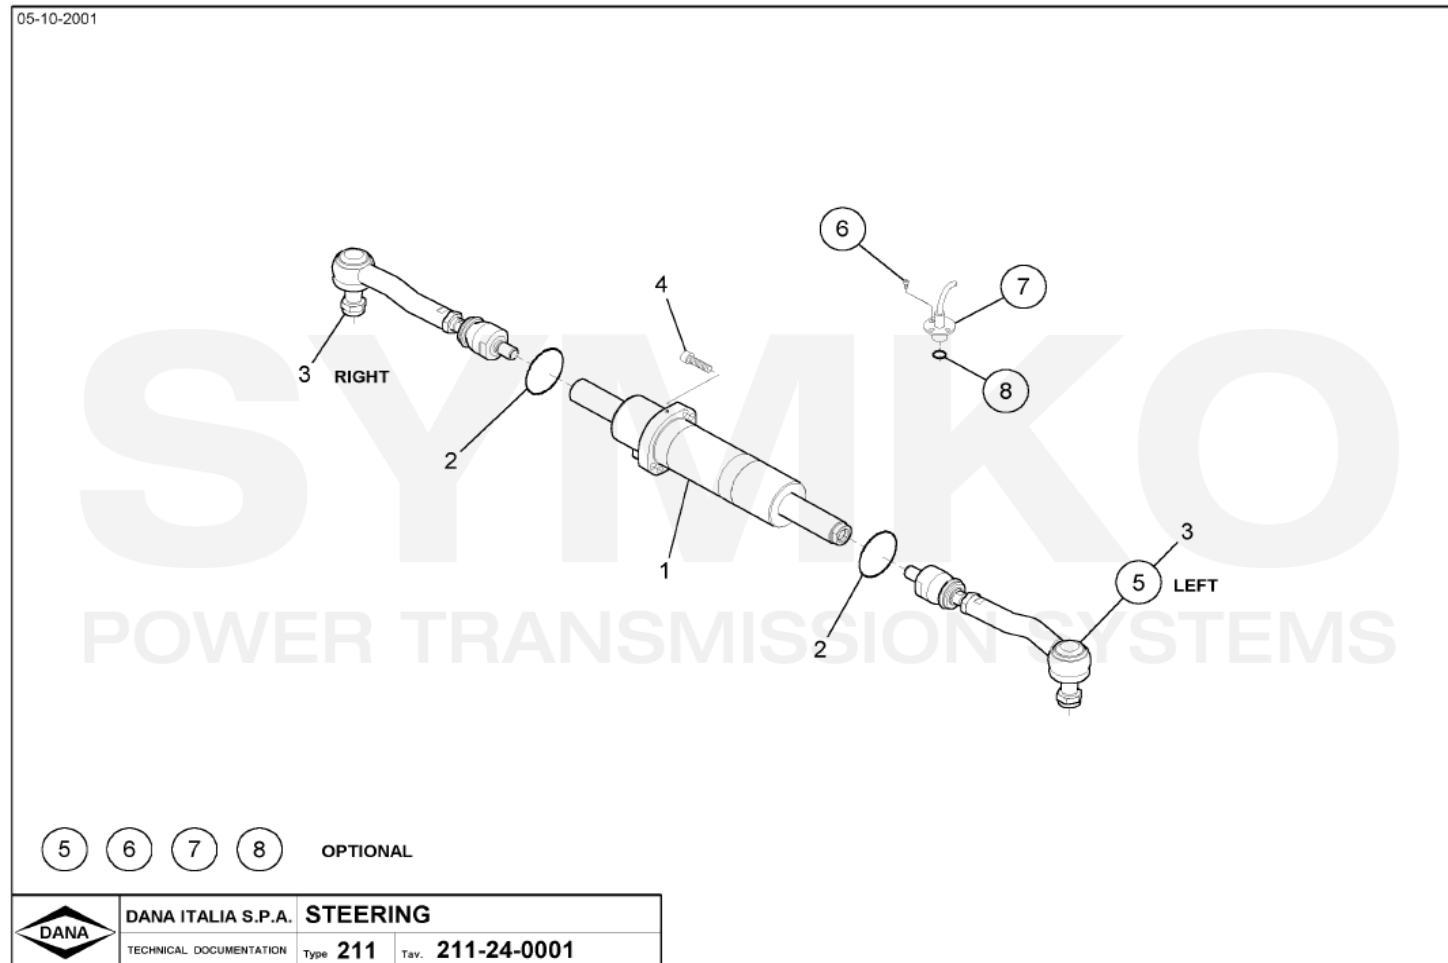

Tél : 02 51 70 13 13 - fax : 02 51 70 04 04

contact@symko.fr

www.symko.fr

SYMKO

POWER TRANSMISSION SYSTEMS

VUES PONT DANA N° 211-070

Vue N°5

**SYMKO – Parc d’activité de Tournebride – 23 Rue de la Guillauderie 44118
LA CHEVROLIERE**