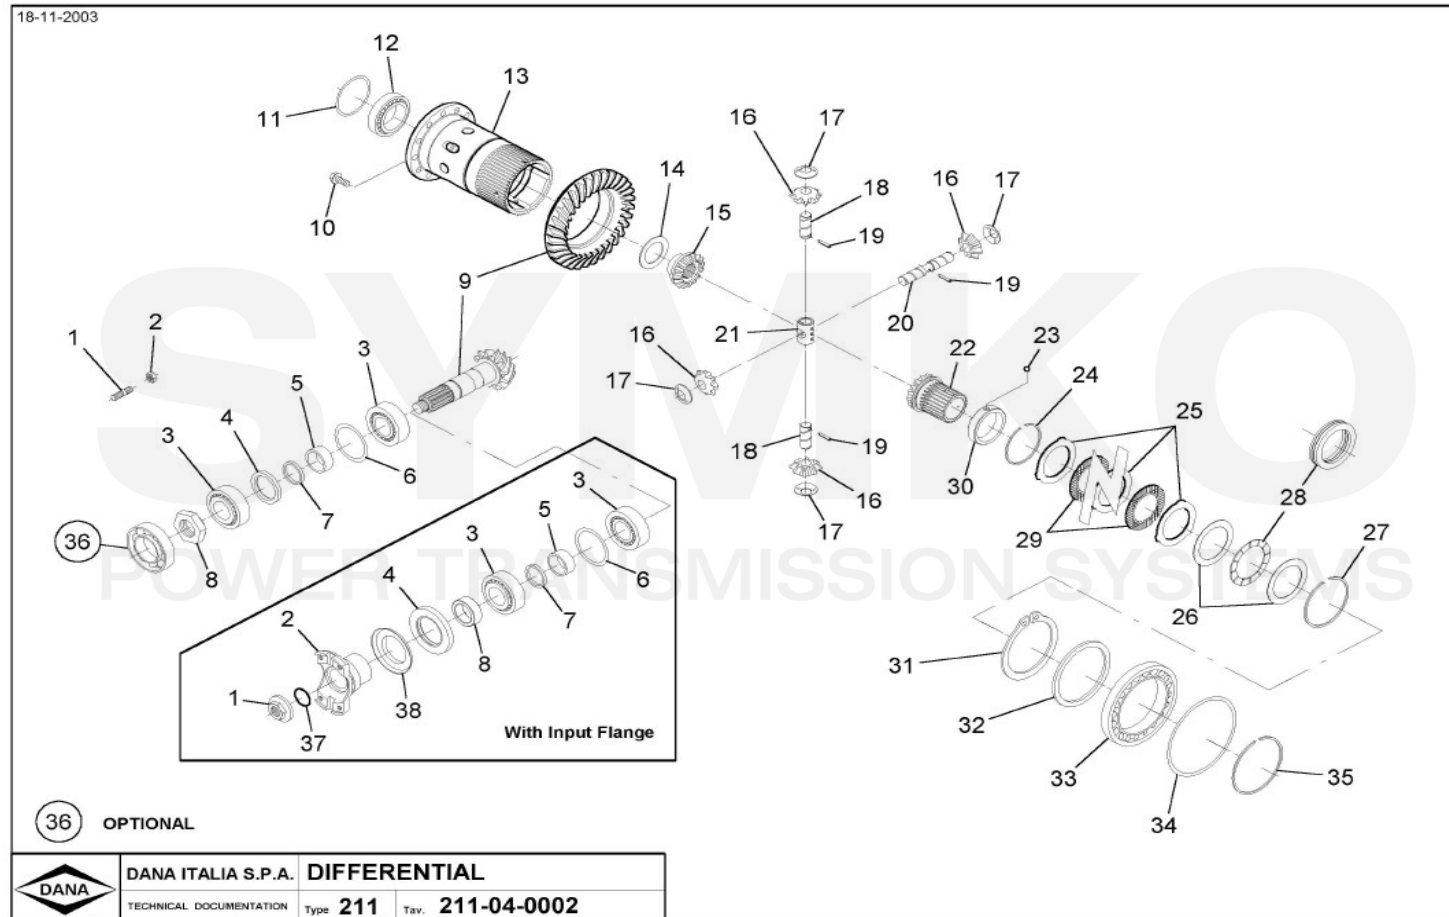

VUES PONT DANA N° 211-070

Vue N°2

SYMKO – Parc d’activité de Tournebride – 23 Rue de la Guillauderie 44118
LA CHEVROLIERE

Tél : 02 51 70 13 13 - fax : 02 51 70 04 04

contact@symko.fr

www.symko.fr