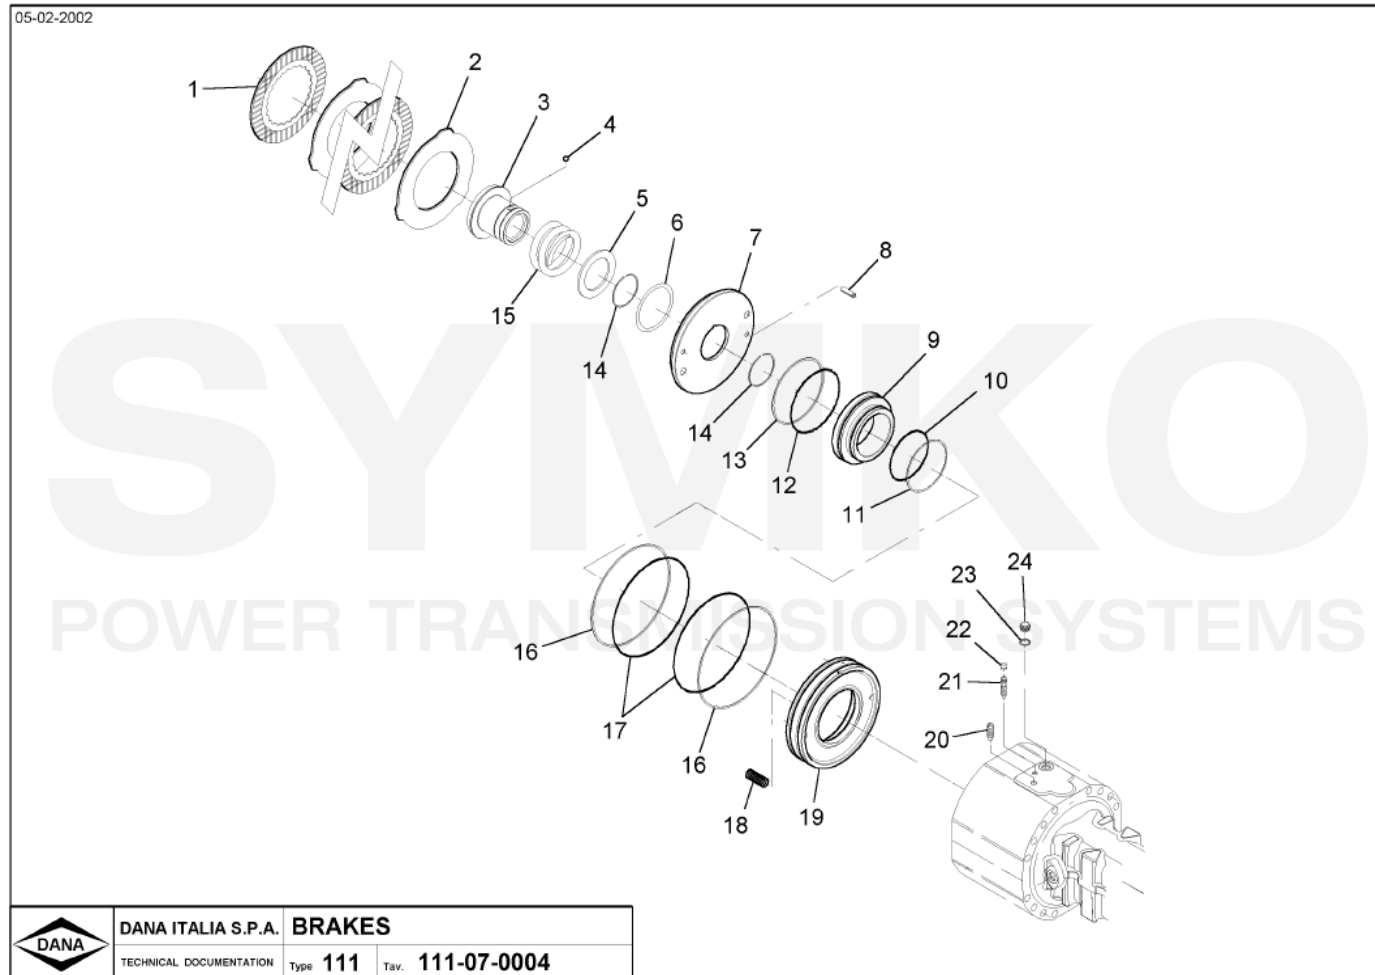

Vue N°3

SYMKO – Parc d'activité de Tournebride – 23 Rue de la Guillauderie 44118
 LA CHEVROLIERE

Tél : 02 51 70 13 13 - fax : 02 51 70 04 04

contact@symko.fr

www.symko.fr

VUES PONT DANA N° 211-070

Vue N°4

**SYMKO – Parc d'activité de Tournebride – 23 Rue de la Guillauderie 44118
LA CHEVROLIERE**