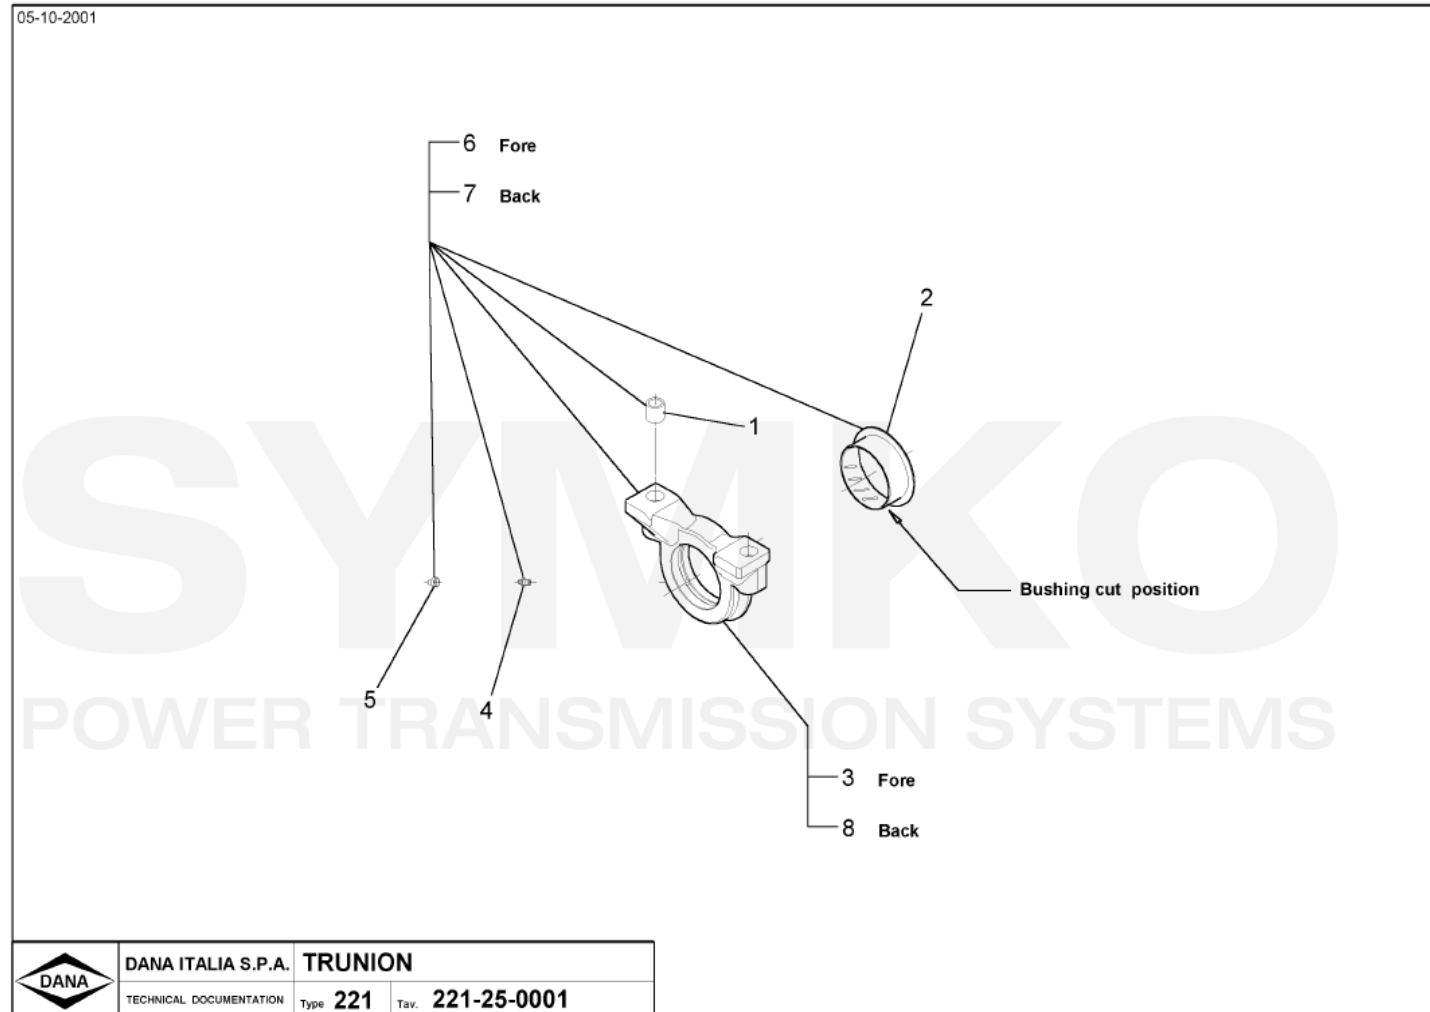

VUES PONT DANA N° 211-070

Vue N°6

SYMKO – Parc d'activité de Tournebride – 23 Rue de la Guillauderie 44118
LA CHEVROLIERE

Tél : 02 51 70 13 13 - fax : 02 51 70 04 04

contact@symko.fr

www.symko.fr