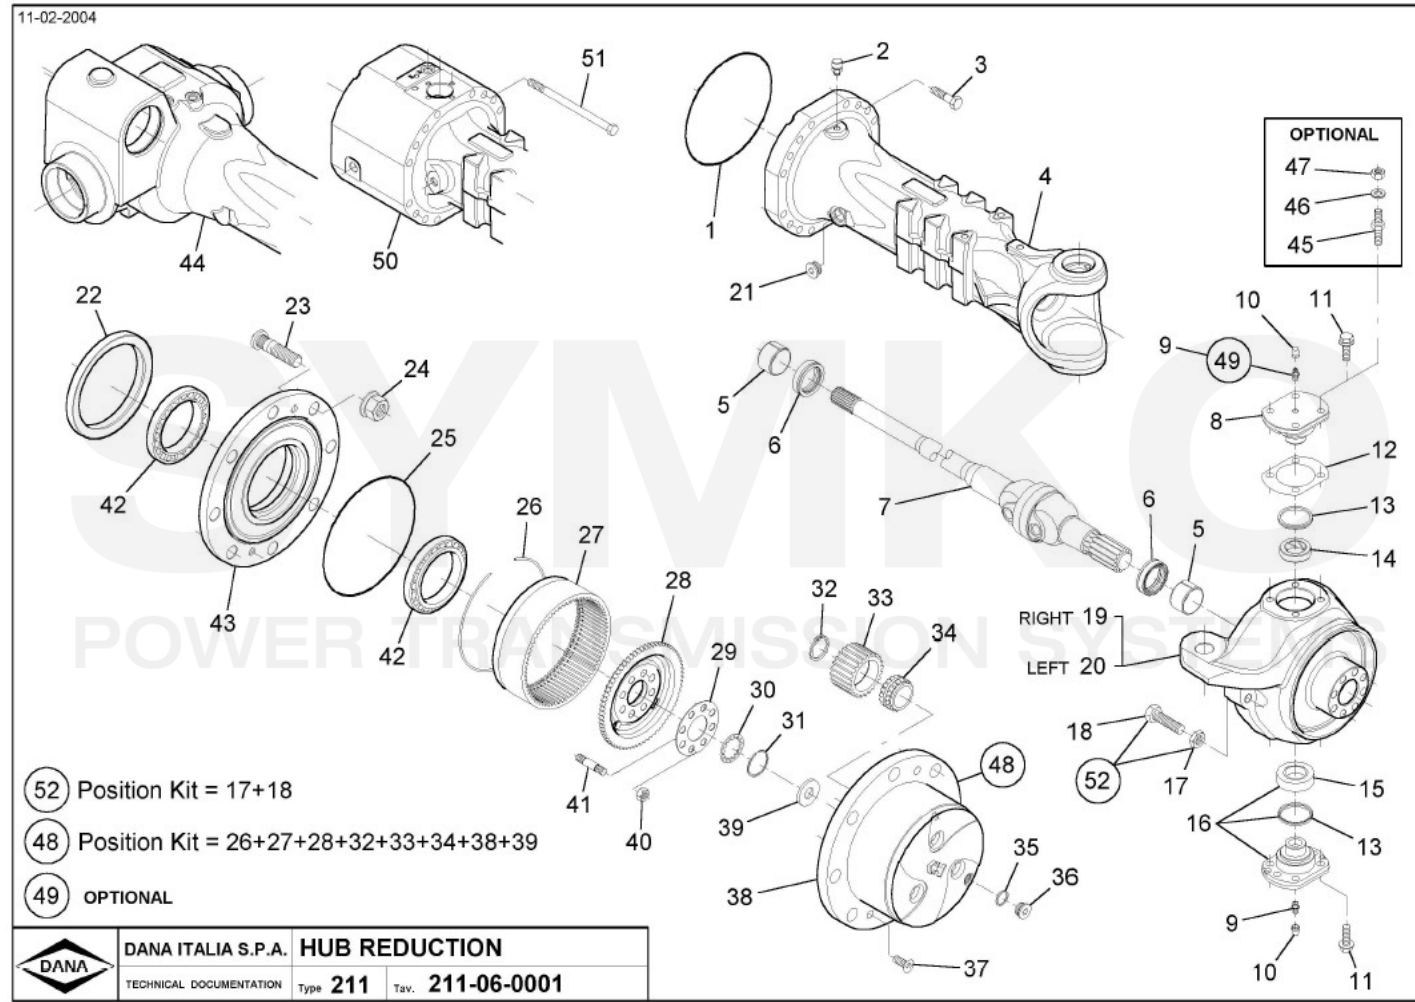

SYMKO

POWER TRANSMISSION SYSTEMS

VUES PONT DANA N° 211-070

Vue N°3

SYMKO – Parc d'activité de Tournebride – 23 Rue de la Guillauderie 44118
LA CHEVROLIERE

Tél : 02 51 70 13 13 - fax : 02 51 70 04 04

contact@symko.fr

www.symko.fr