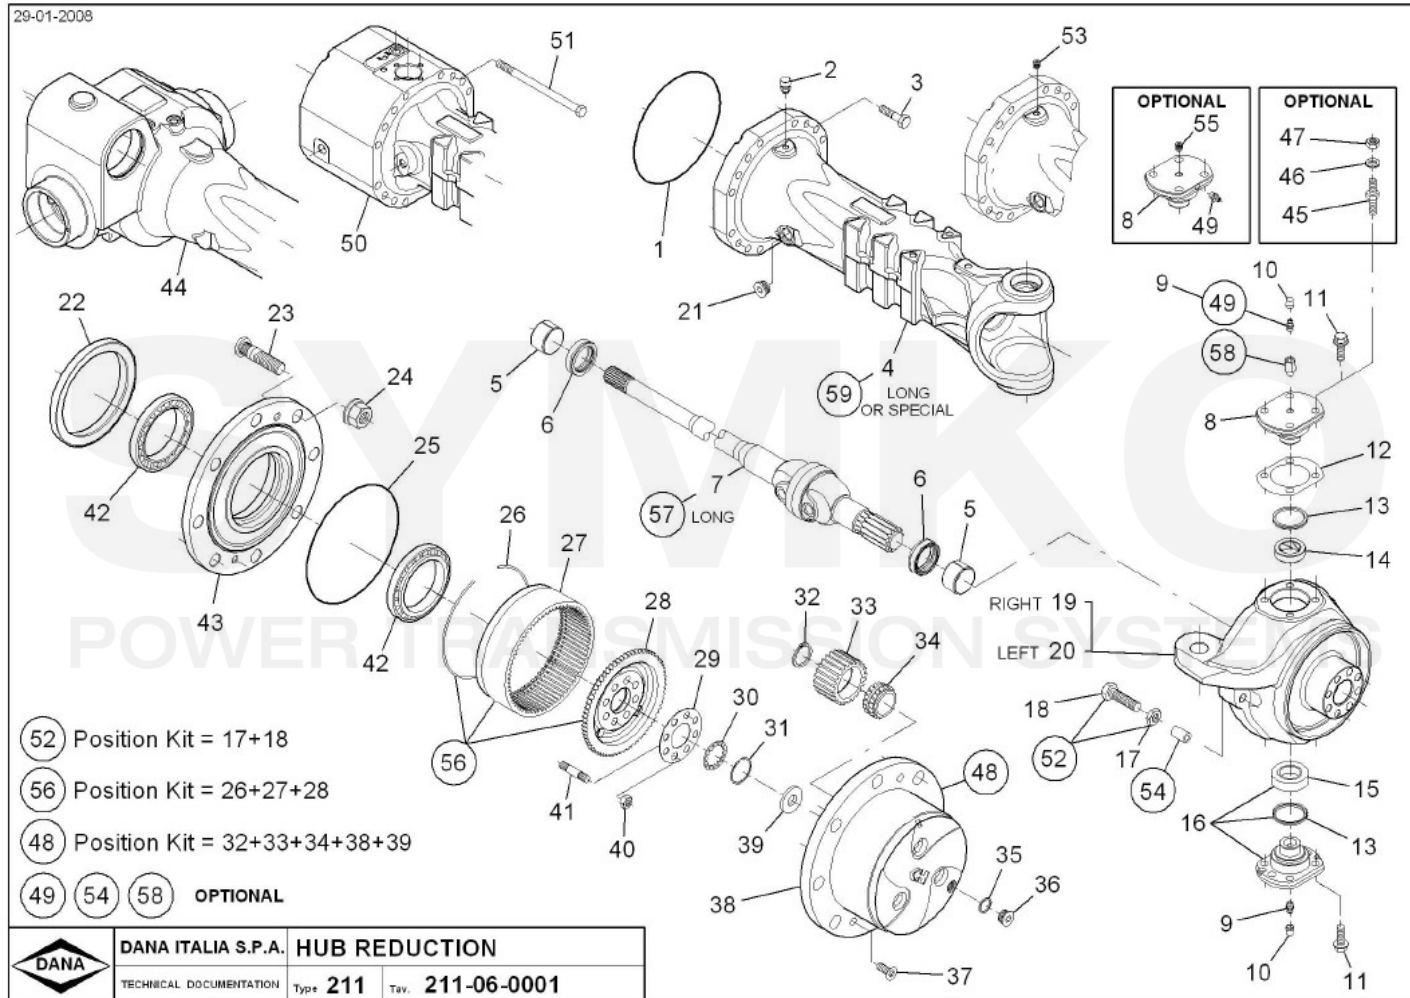

SYMKO

POWER TRANSMISSION SYSTEMS

VUES PONT DANA N° 211-089

Vue N°3

SYMKO – Parc d'activité de Tournebride – 23 Rue de la Guillauderie 44118
LA CHEVROLIERE

Tél : 02 51 70 13 13 - fax : 02 51 70 04 04

contact@symko.fr

www.symko.fr