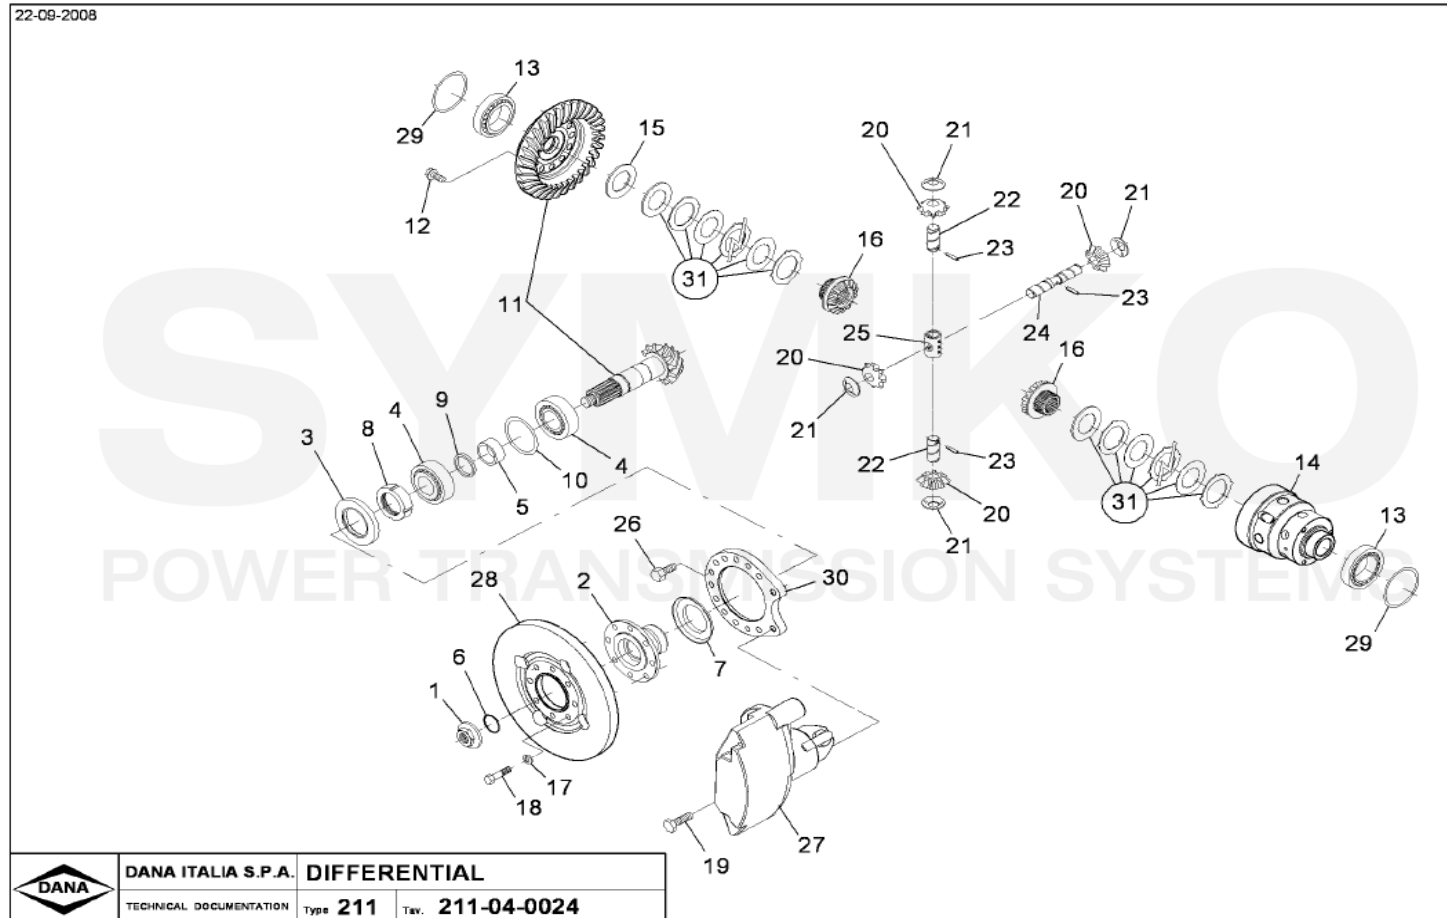

SYMKO

POWER TRANSMISSION SYSTEMS

VUES PONT DANA N° 211-089

Vue N°2

**SYMKO – Parc d’activité de Tournebride – 23 Rue de la Guillauderie 44118
LA CHEVROLIERE**

Tél : 02 51 70 13 13 - fax : 02 51 70 04 04

contact@symko.fr

www.symko.fr