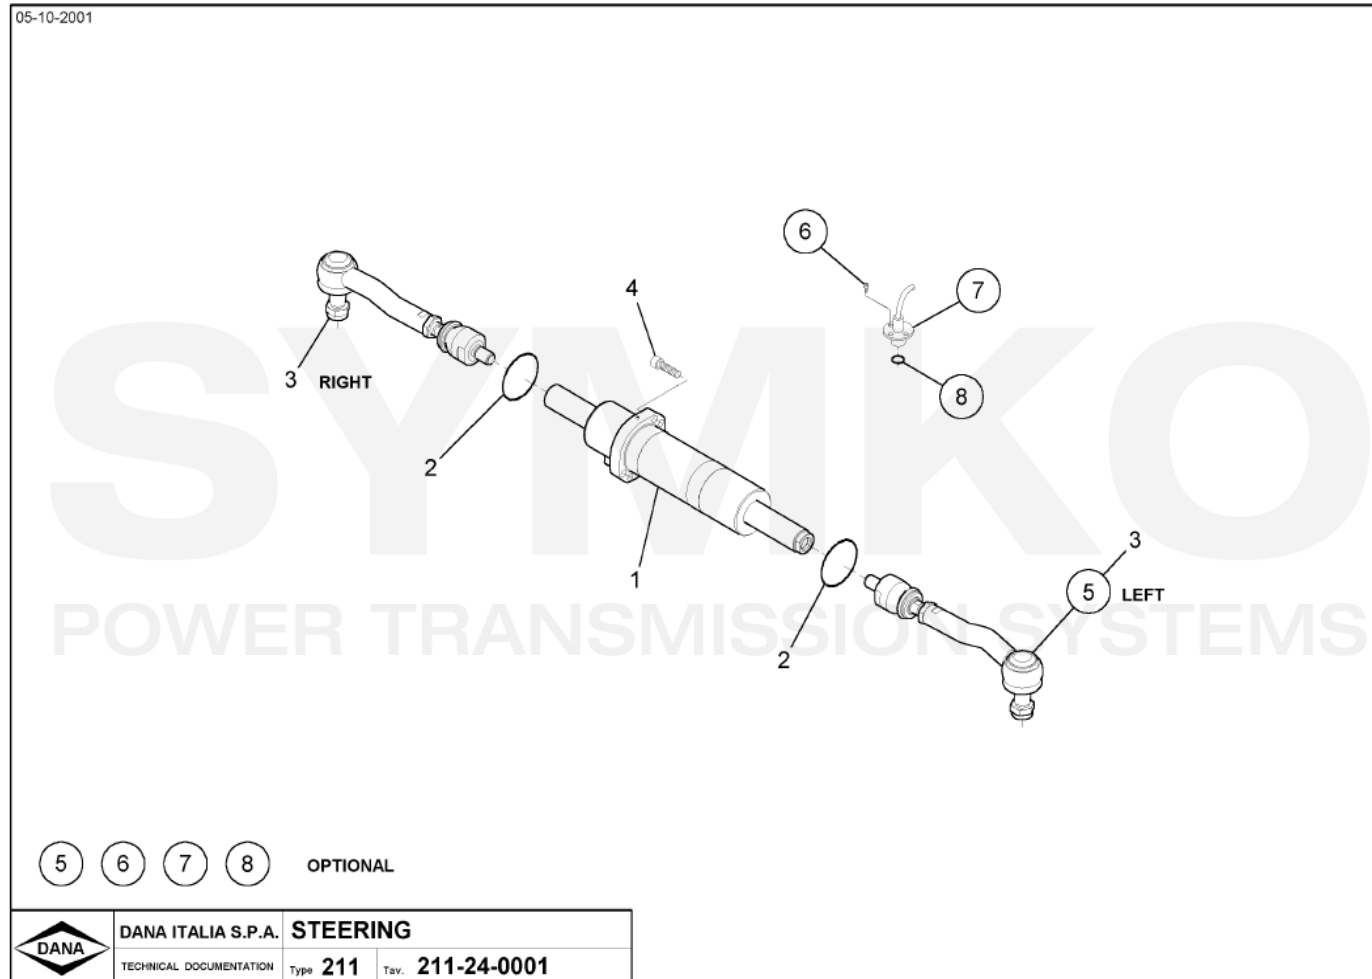

SYMKO

POWER TRANSMISSION SYSTEMS

VUES PONT DANA N° 211-089

Vue N°4

SYMKO – Parc d'activité de Tournebride – 23 Rue de la Guillauderie 44118
LA CHEVROLIERE

Tél : 02 51 70 13 13 - fax : 02 51 70 04 04

contact@symko.fr

www.symko.fr