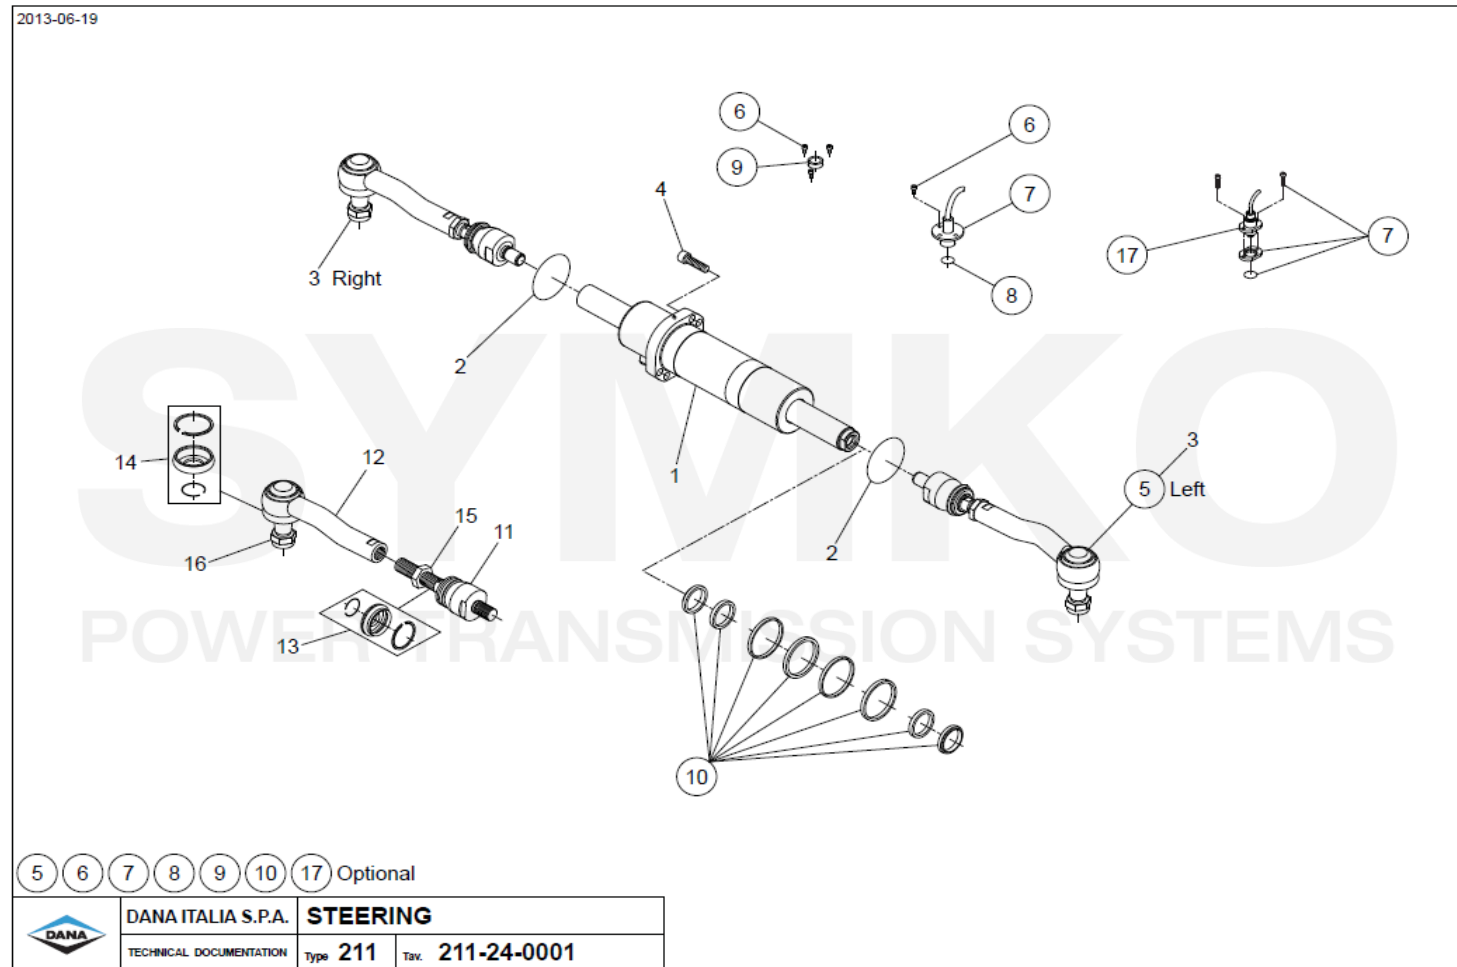

SYMKO

POWER TRANSMISSION SYSTEMS

VUES PONT DANA N° 211-117

Vue N°5

SYMKO – Parc d’activité de Tournebride – 23 Rue de la Guillauderie 44118
LA CHEVROLIERE

Tél : 02 51 70 13 13 - fax : 02 51 70 04 04

contact@symko.fr

www.symko.fr