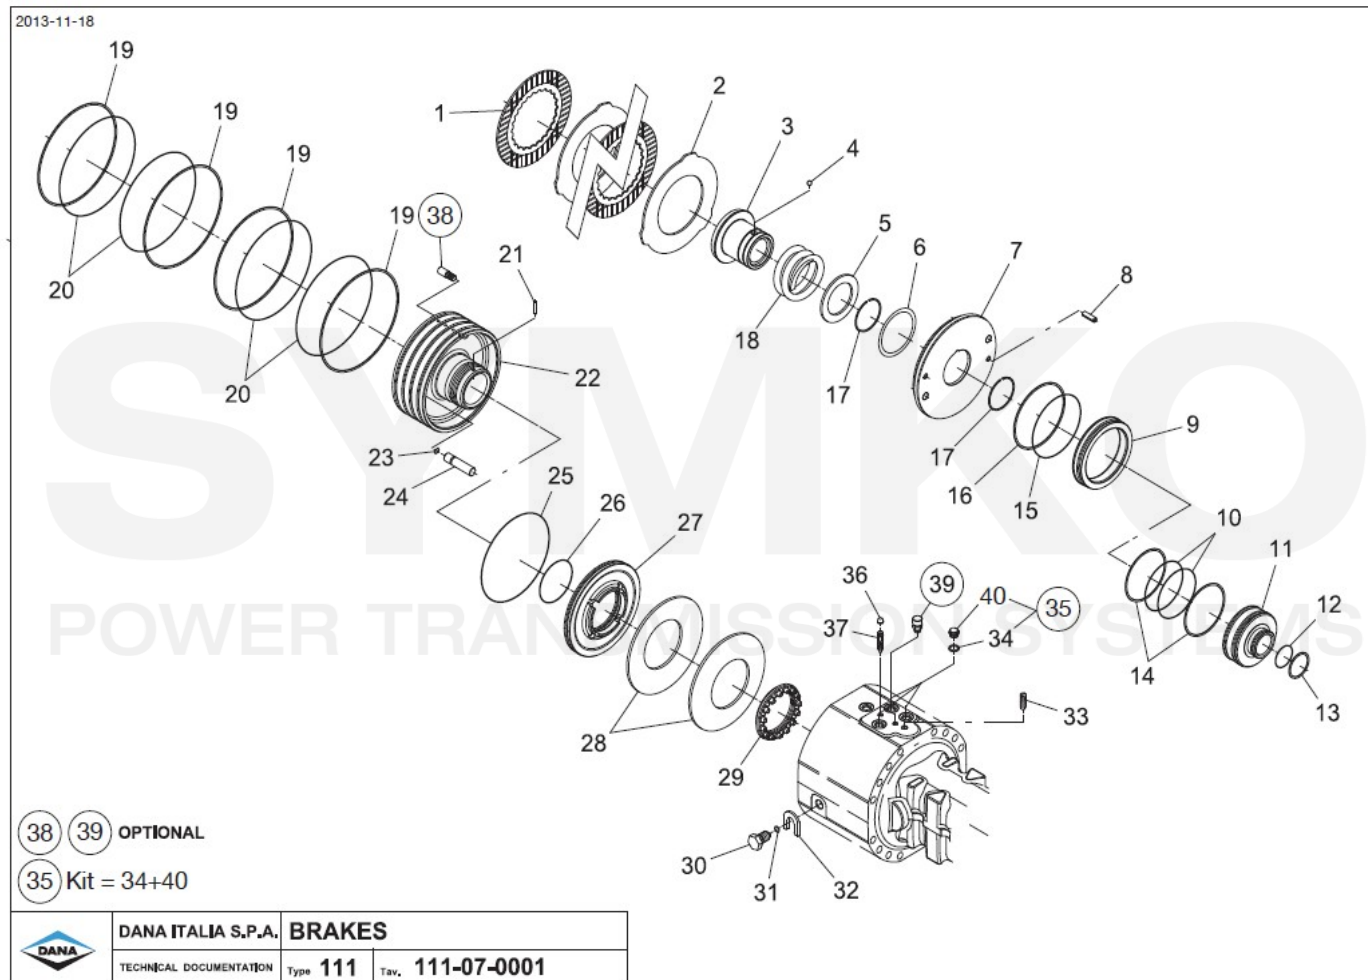

VUES PONT DANA N° 211-117

Vue N°4

SYMKO – Parc d'activité de Tournebride – 23 Rue de la Guillauderie 44118
LA CHEVROLIERE

Tél : 02 51 70 13 13 - fax : 02 51 70 04 04

contact@symko.fr

www.symko.fr