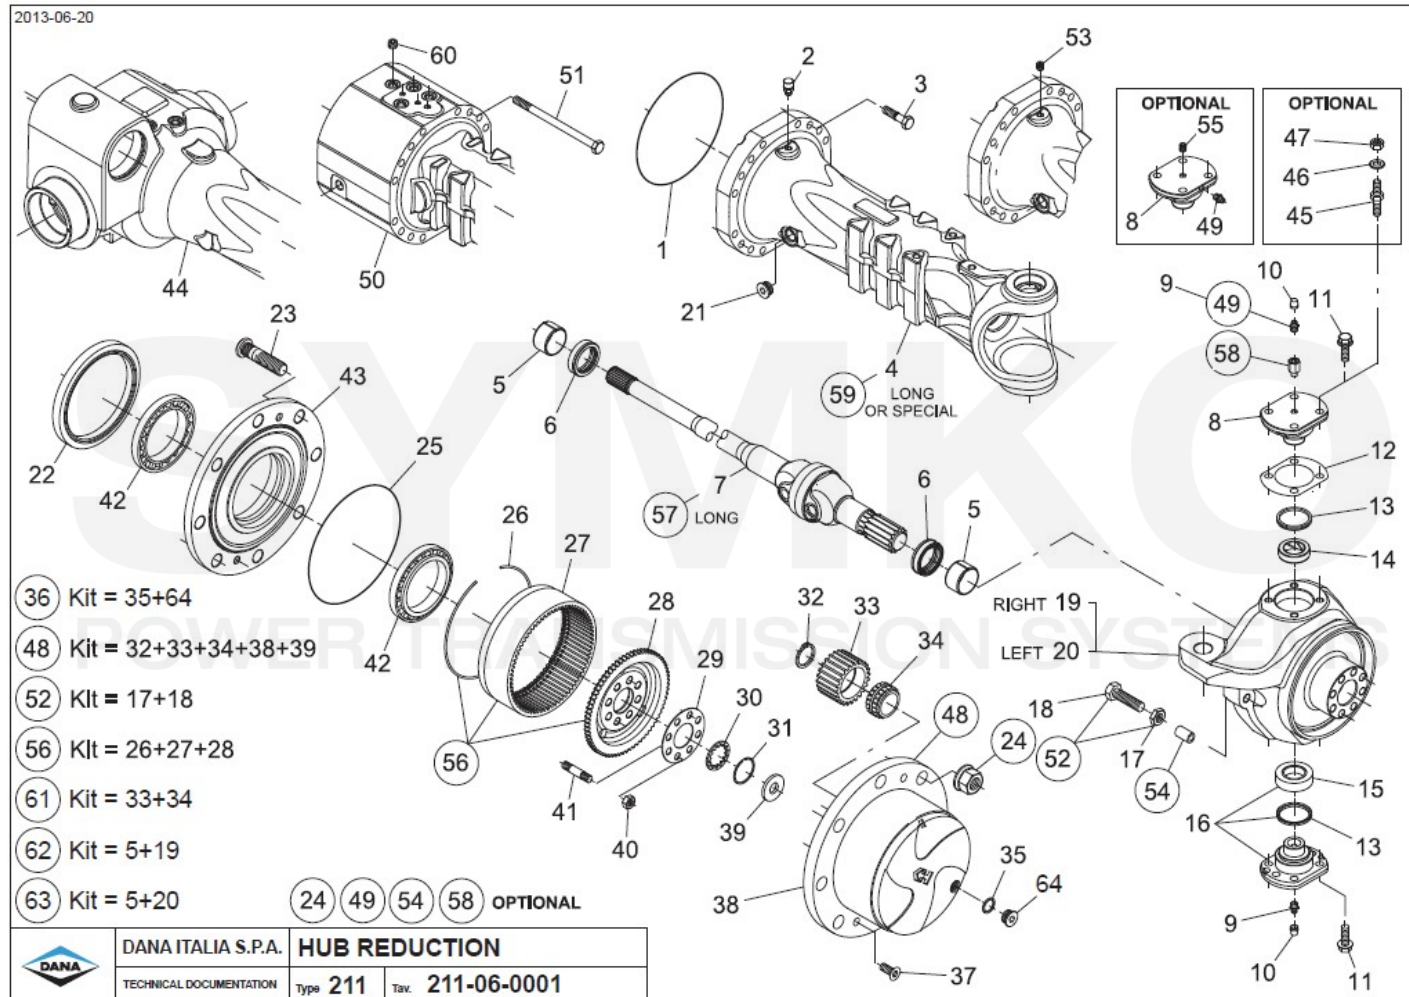

SYMKO

POWER TRANSMISSION SYSTEMS

VUES PONT DANAN° 211-117

Vue N°3

SYMKO – Parc d’activité de Tournebride – 23 Rue de la Guillauderie 44118
LA CHEVROLIERE

Tél : 02 51 70 13 13 - fax : 02 51 70 04 04

contact@symko.fr

www.symko.fr