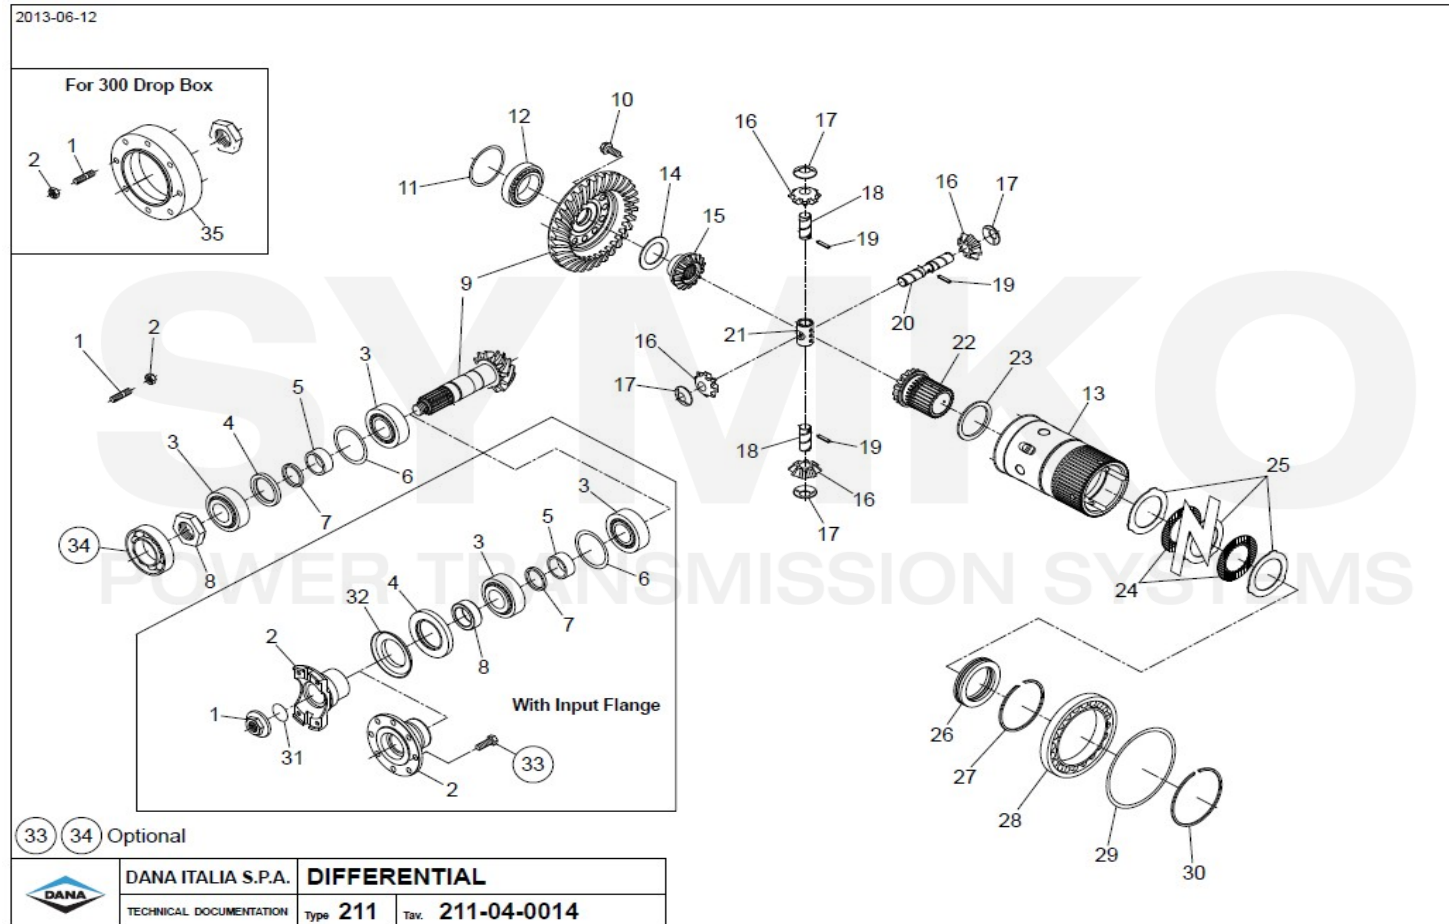

SYMKO

POWER TRANSMISSION SYSTEMS

VUES PONT DANA N° 211-117

Vue N°2

SYMKO – Parc d'activité de Tournebride – 23 Rue de la Guillauderie 44118
LA CHEVROLIERE

Tél : 02 51 70 13 13 - fax : 02 51 70 04 04

contact@symko.fr

www.symko.fr