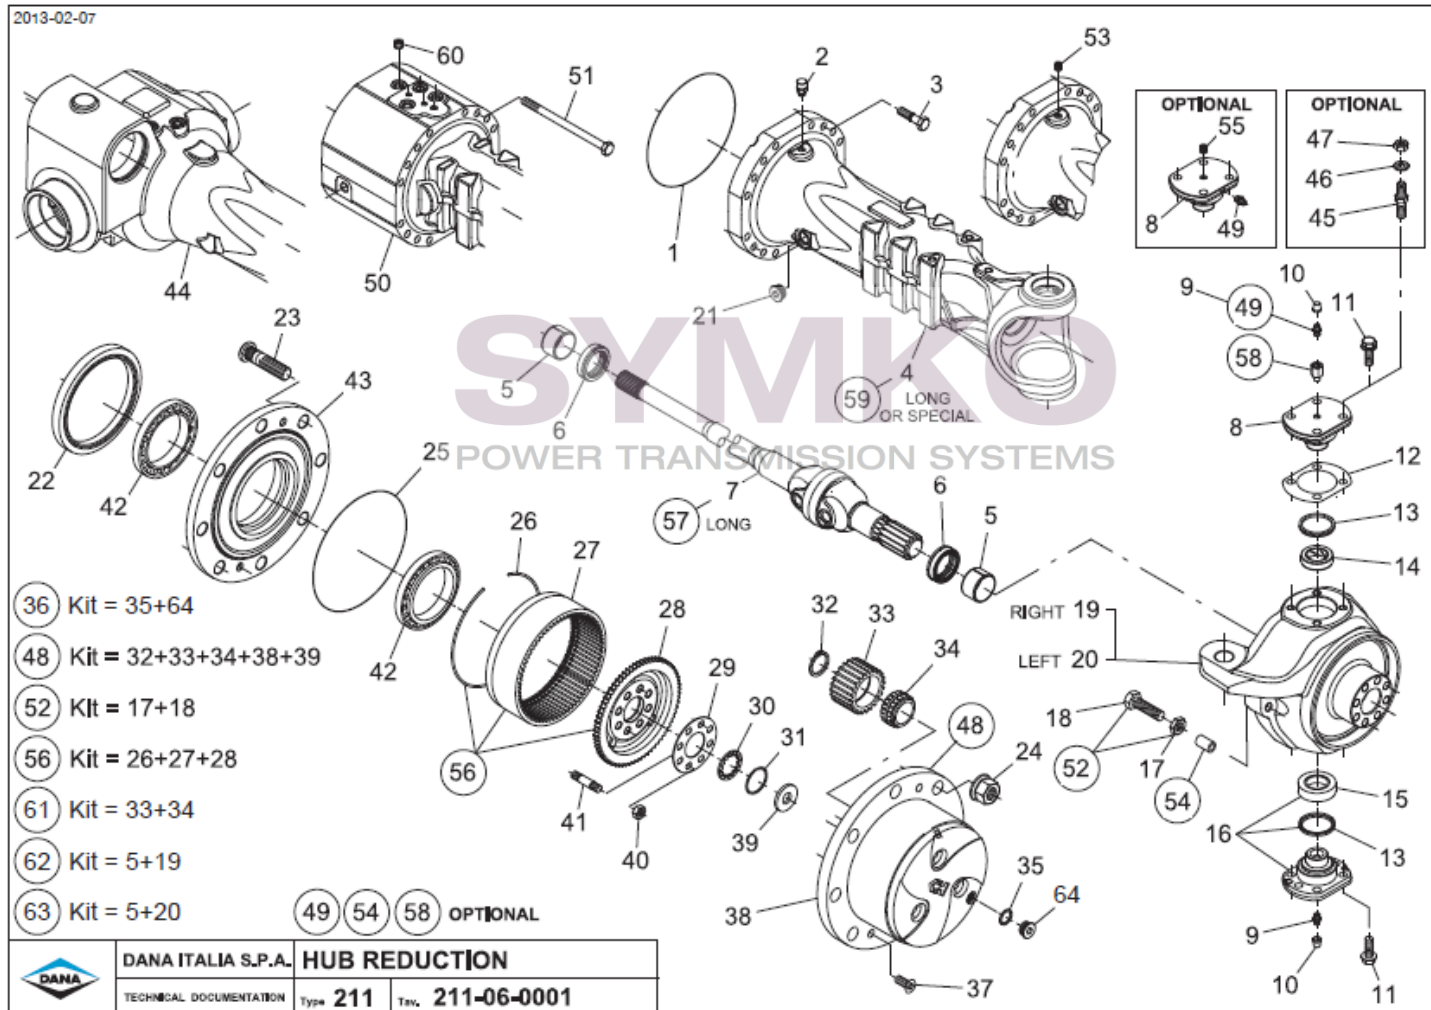

Tél : 02 51 70 13 13 - fax : 02 51 70 04 04

contact@symko.fr

www.symko.fr

SYMKO

POWER TRANSMISSION SYSTEMS

VUES PONT DANAN° 211/105

Vue N°3

SYMKO – Parc d’activité de Tournebride – 23 Rue de la Guillauderie 44118
 LA CHEVROLIERE