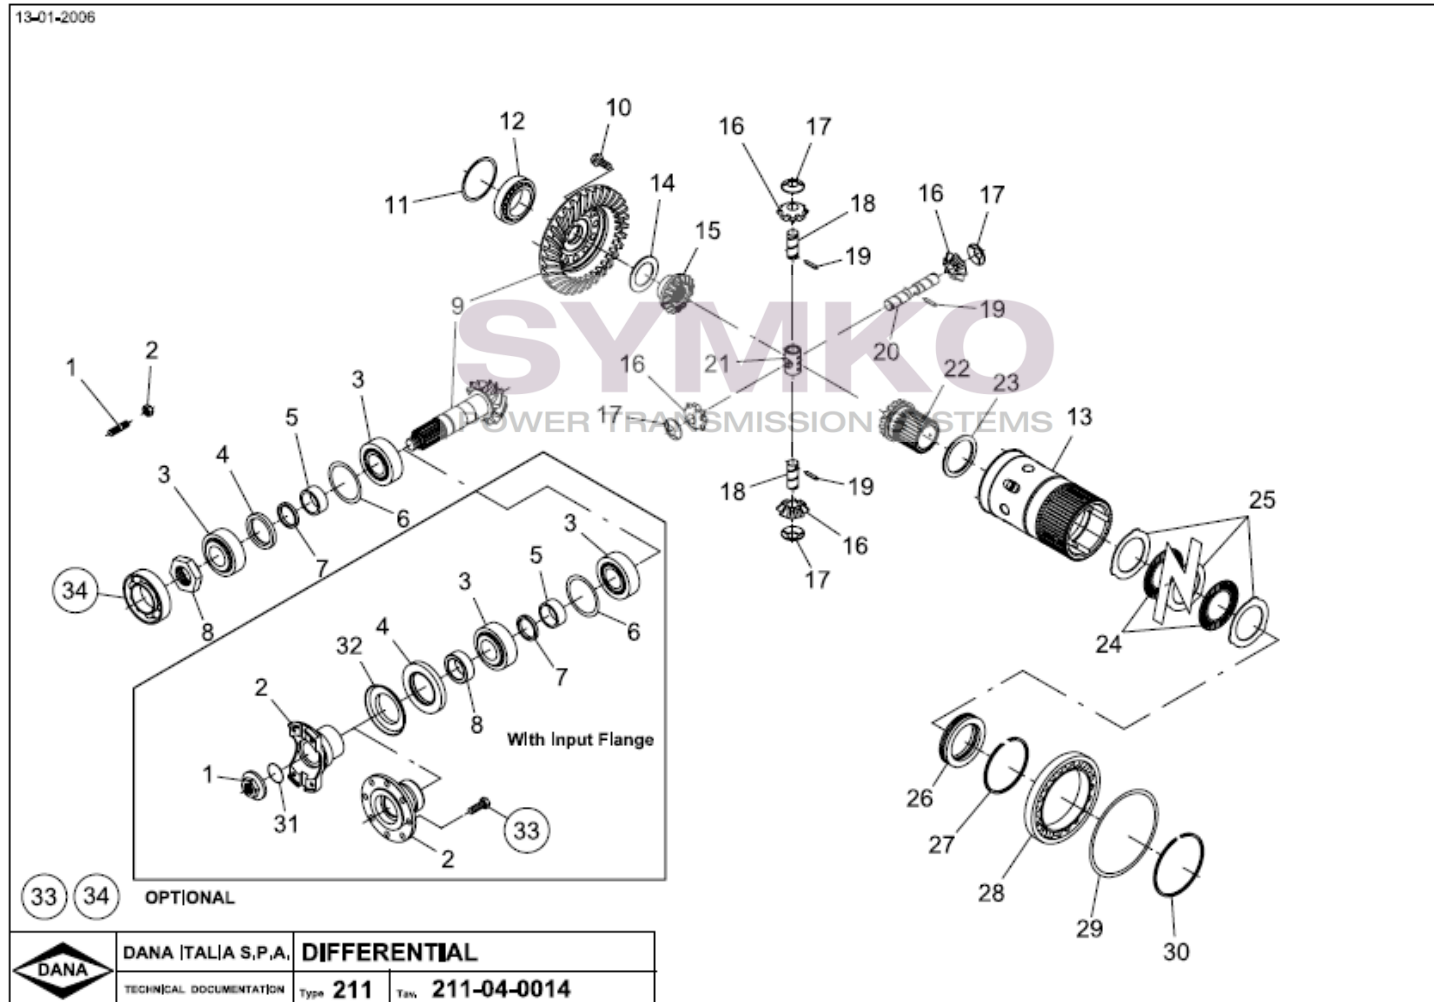

SYMKO

POWER TRANSMISSION SYSTEMS

VUES PONT DANA N° 211/105

Vue N°2

SYMKO – Parc d'activité de Tournebride – 23 Rue de la Guillauderie 44118
LA CHEVROLIERE

Tél : 02 51 70 13 13 - fax : 02 51 70 04 04

contact@symko.fr

www.symko.fr