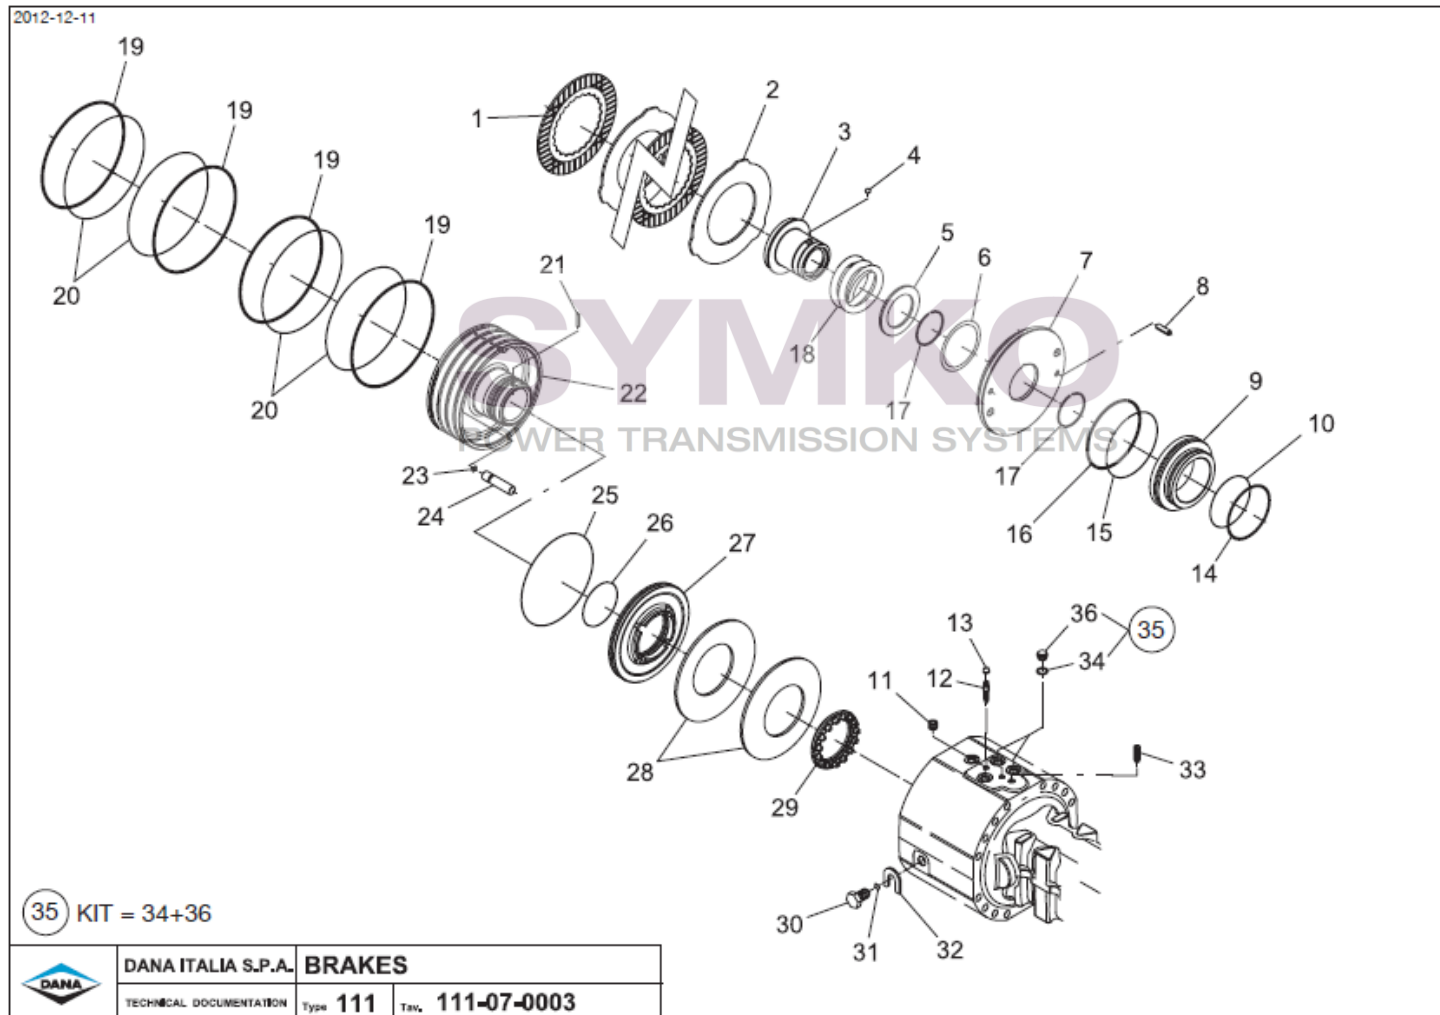

Tél : 02 51 70 13 13 - fax : 02 51 70 04 04

contact@symko.fr

www.symko.fr

SYMKO

POWER TRANSMISSION SYSTEMS

VUES PONT DANA N° 211/105

Vue N°4

SYMKO – Parc d'activité de Tournebride – 23 Rue de la Guillauderie 44118
LA CHEVROLIERE