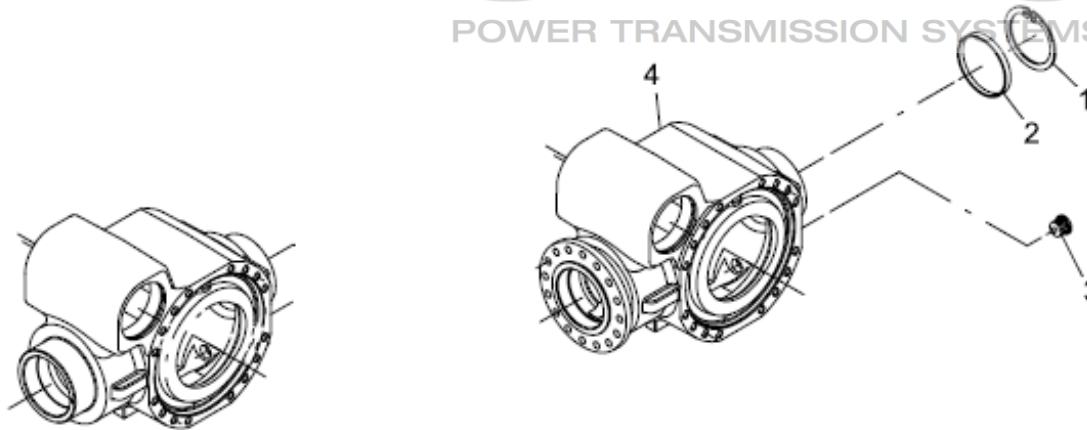

SYMKO

POWER TRANSMISSION SYSTEMS

VUES PONT DANA N° 211/105

Vue N°1

u

WITH ONLY ONE TRUNNION

SYMKO
POWER TRANSMISSION SYSTEMS

SYMKO – Parc d’activité de Tournebride – 23 Rue de la Guillauderie 44118
LA CHEVROLIERE