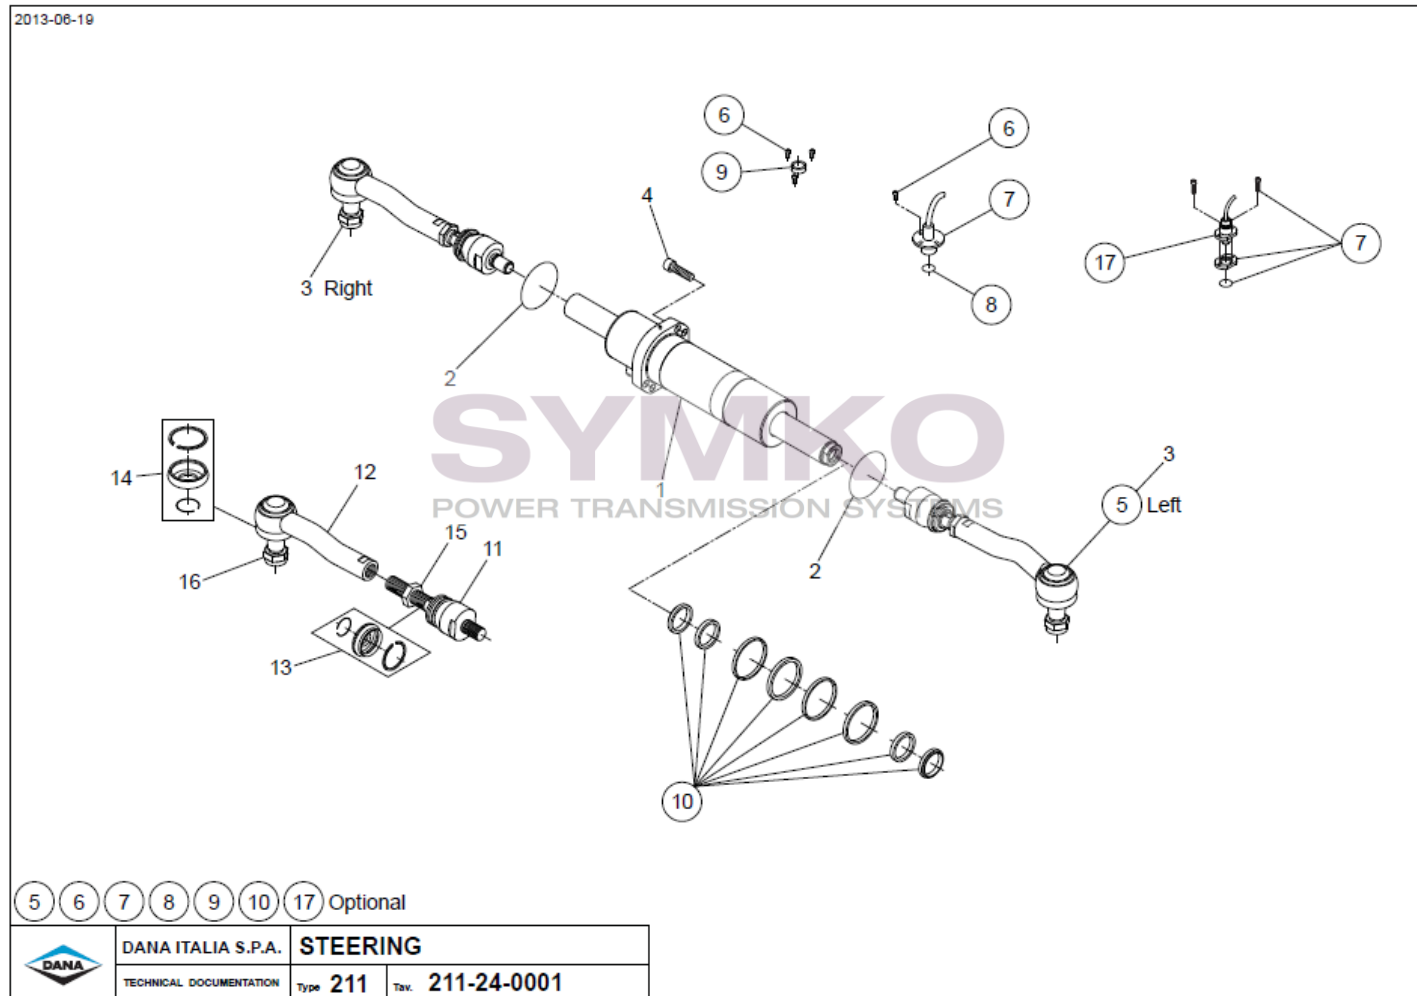

SYMKO

POWER TRANSMISSION SYSTEMS

VUES PONT DANA N° 211-218

Vue N°5

SYMKO – Parc d’activité de Tournebride – 23 Rue de la Guillauderie 44118
LA CHEVROLIERE

Tél : 02 51 70 13 13 - fax : 02 51 70 04 04

contact@symko.fr

www.symko.fr