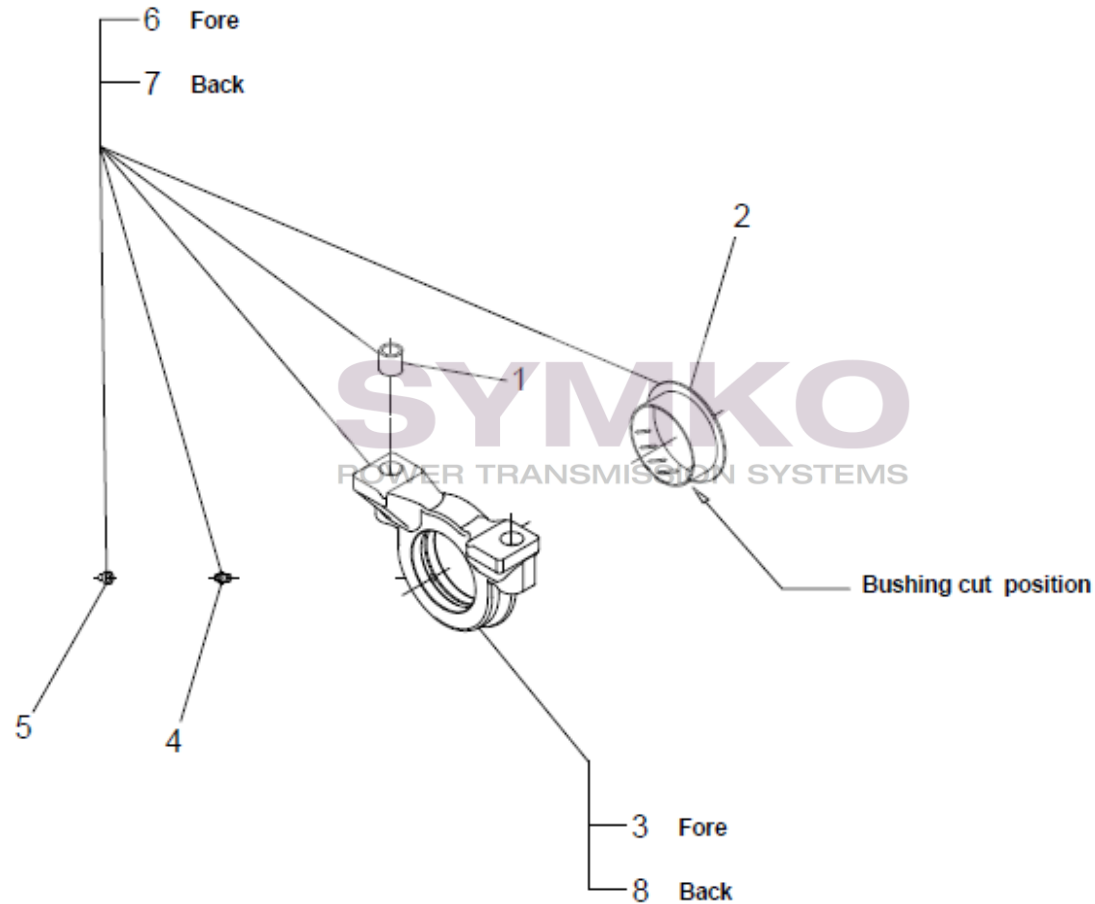

VUES PONT DANA N° 211-218

Vue N°6

SYMKO – Parc d’activité de Tournebride – 23 Rue de la Guillauderie 44118
LA CHEVROLIERE

Tél : 02 51 70 13 13 - fax : 02 51 70 04 04

contact@symko.fr

www.symko.fr