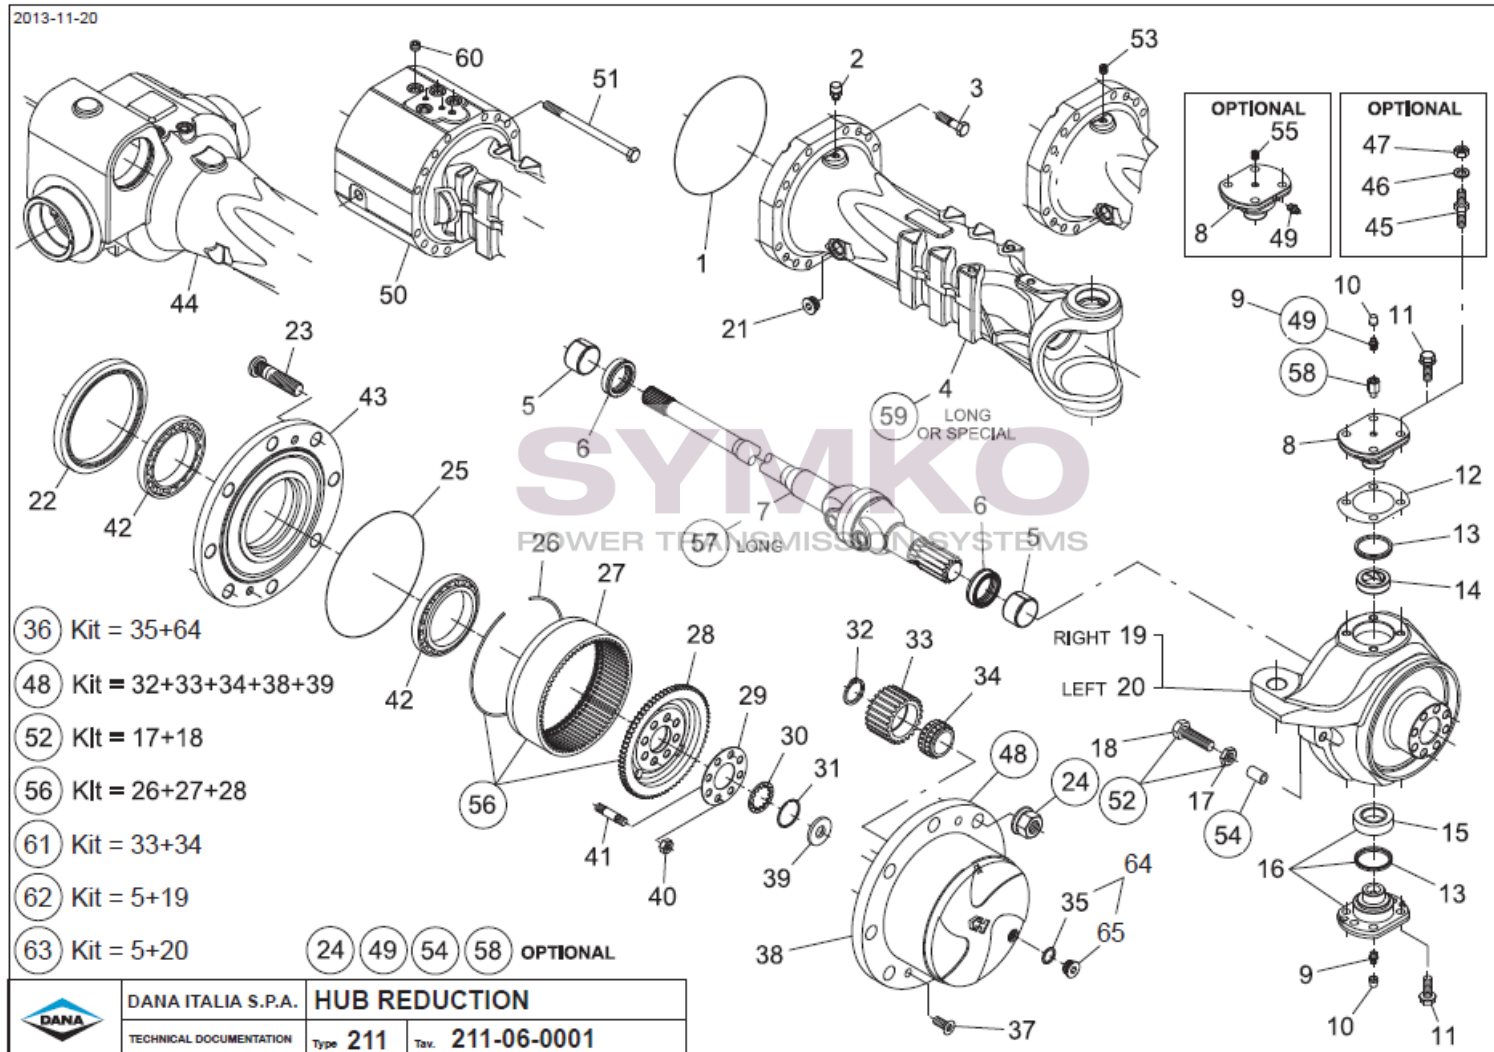

SYMKO

POWER TRANSMISSION SYSTEMS

VUES PONT DANAN° 211-218

Vue N°3

LA CHEVROLIERE

Tél : 02 51 70 13 13 - fax : 02 51 70 04 04

contact@symko.fr

www.symko.fr