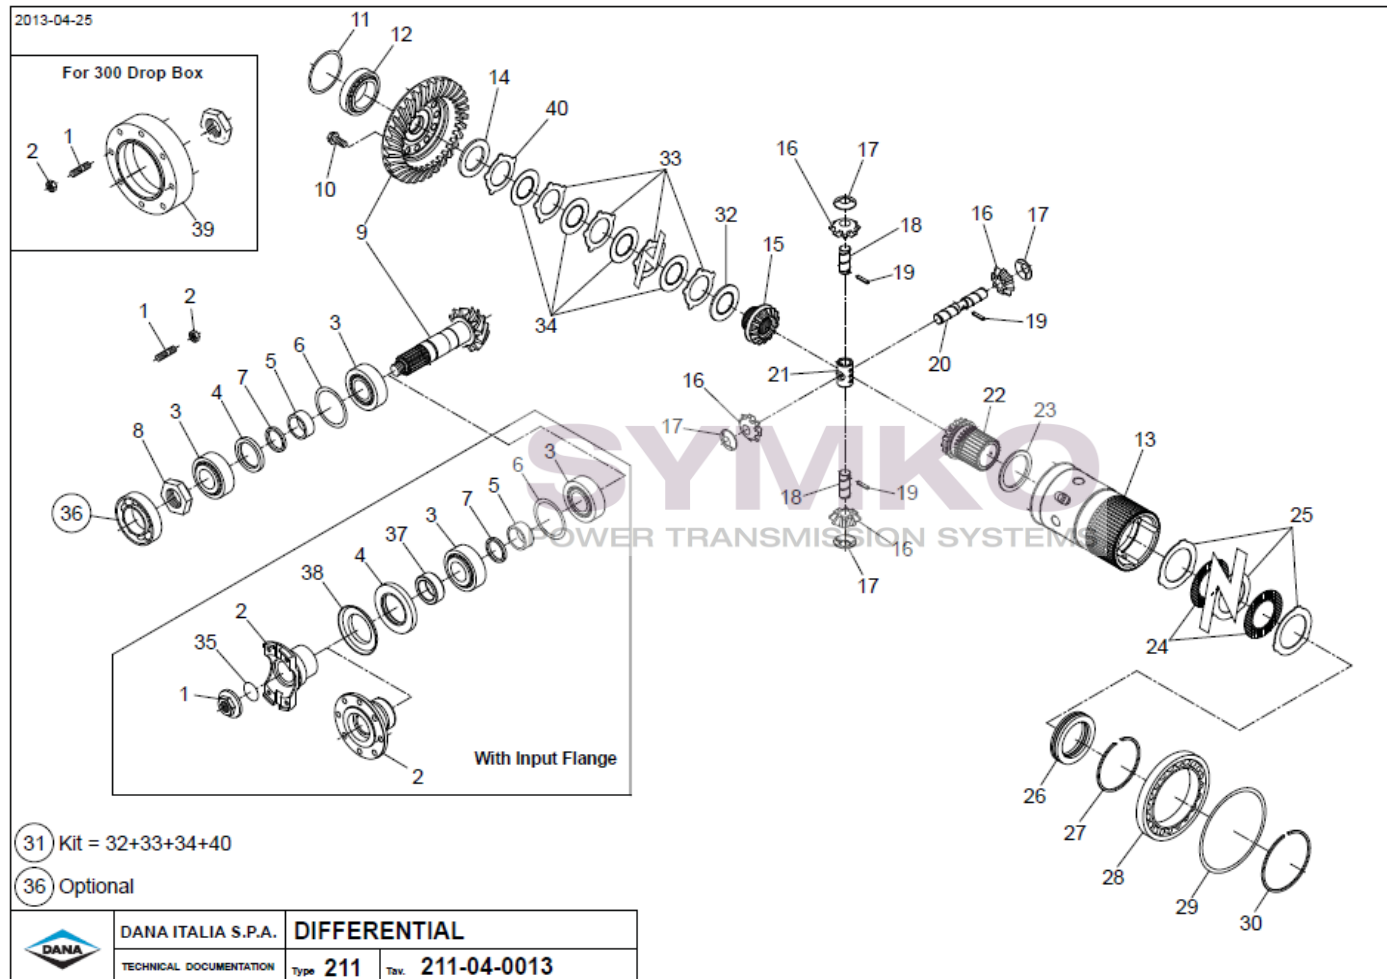

www.symko.fr

VUES PONT DANAN° 211-218

Vue N°2

SYMKO – Parc d’activité de Tournebride – 23 Rue de la Guillauderie 44118
LA CHEVROLIERE

Tél : 02 51 70 13 13 - fax : 02 51 70 04 04

contact@symko.fr

www.symko.fr