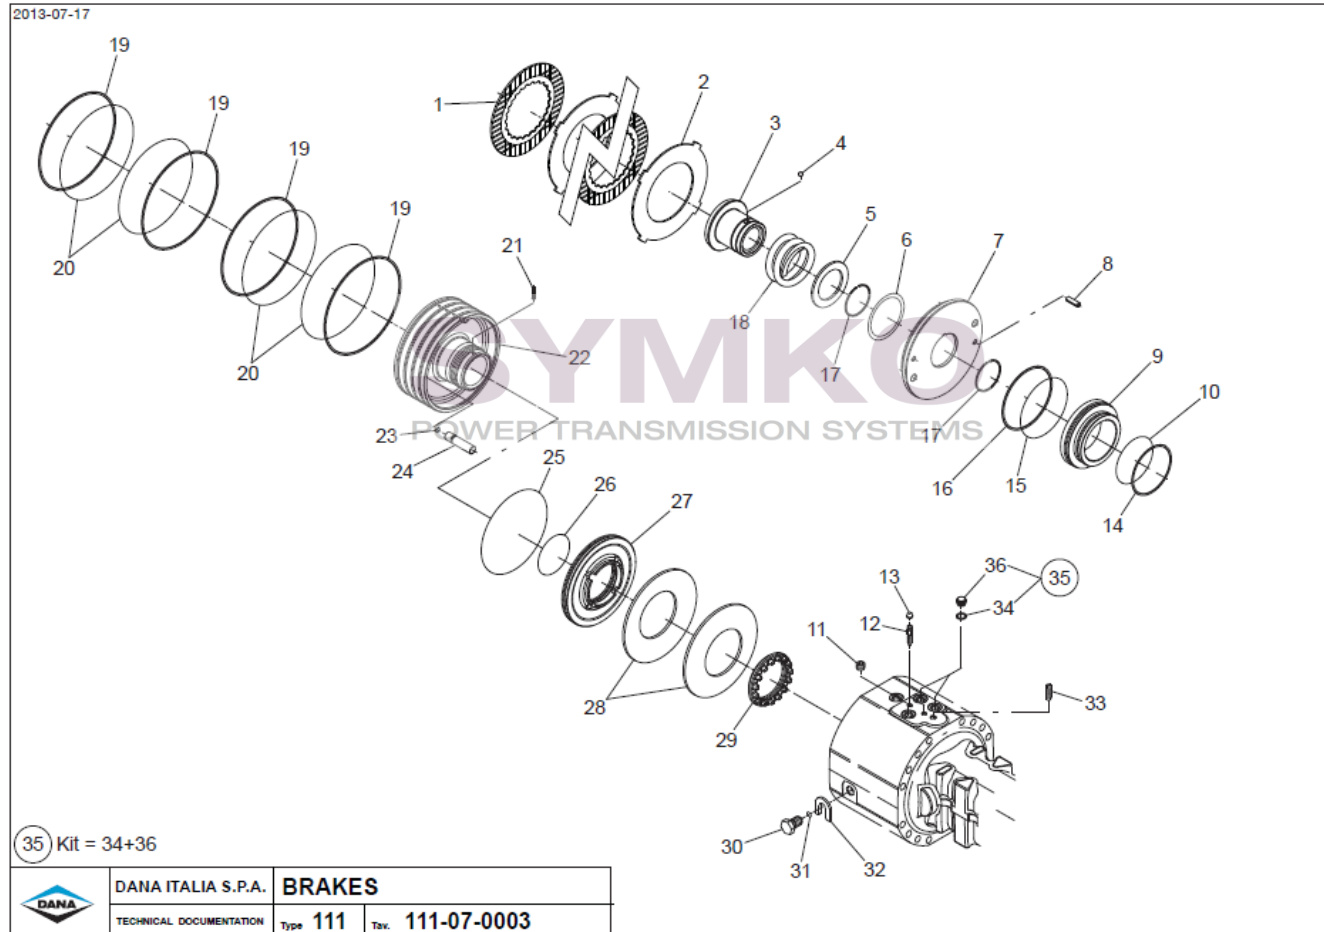

VUES PONT DANA N° 211-218

Vue N°4

SYMKO – Parc d’activité de Tournebride – 23 Rue de la Guillauderie 44118
LA CHEVROLIERE

Tél : 02 51 70 13 13 - fax : 02 51 70 04 04

contact@symko.fr

www.symko.fr