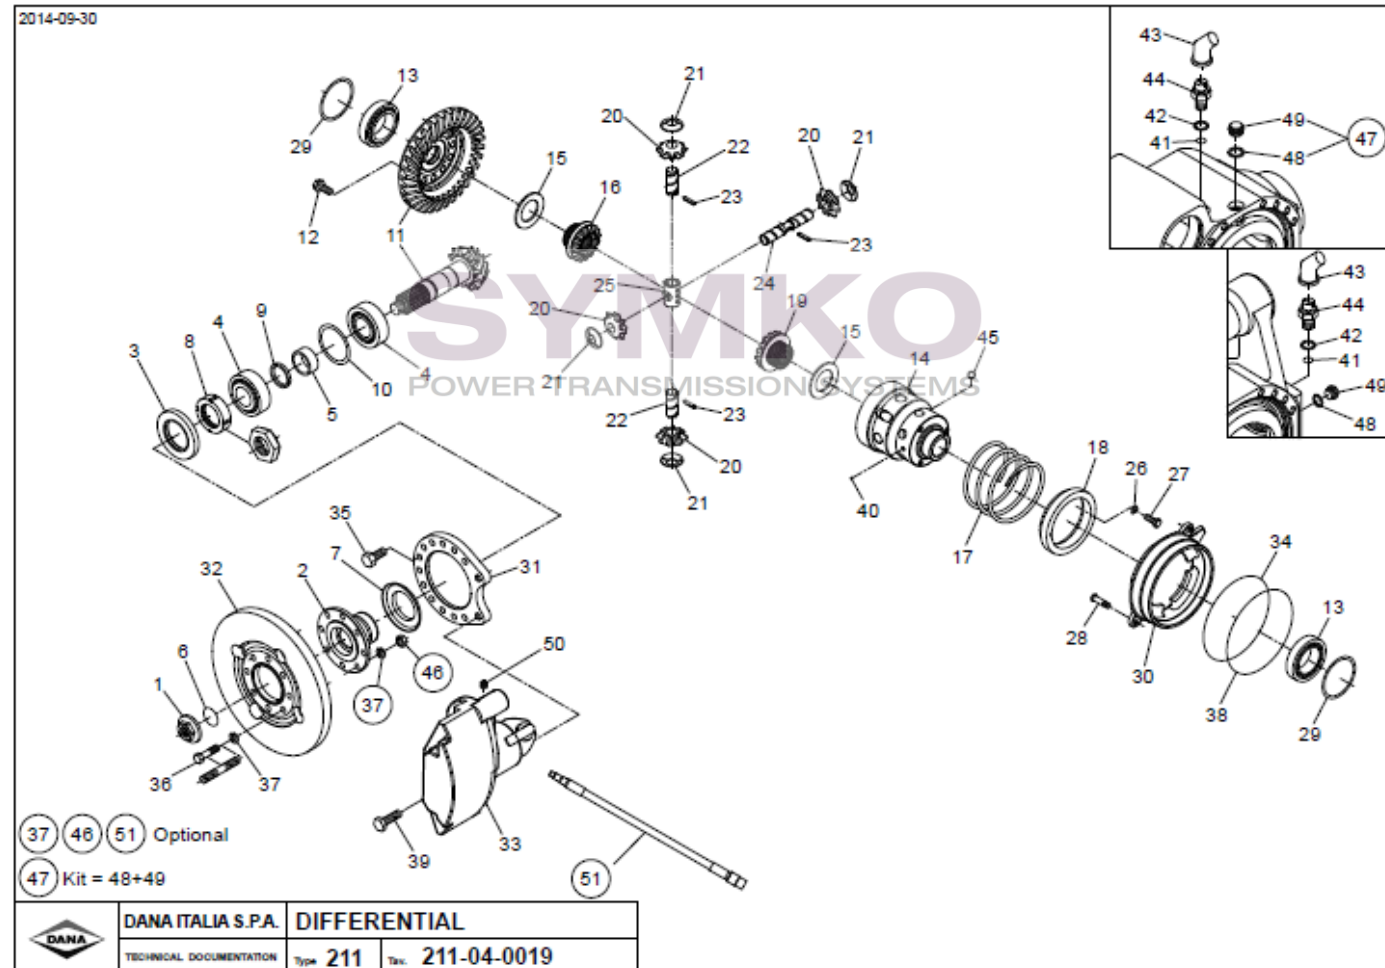

SYMKO

POWER TRANSMISSION SYSTEMS

VUES PONT DANA N° 211-228

Vue N°2

SYMKO – Parc d’activité de Tournebride – 23 Rue de la Guillauderie 44118
LA CHEVROLIERE

Tél : 02 51 70 13 13 - fax : 02 51 70 04 04

contact@symko.fr

www.symko.fr