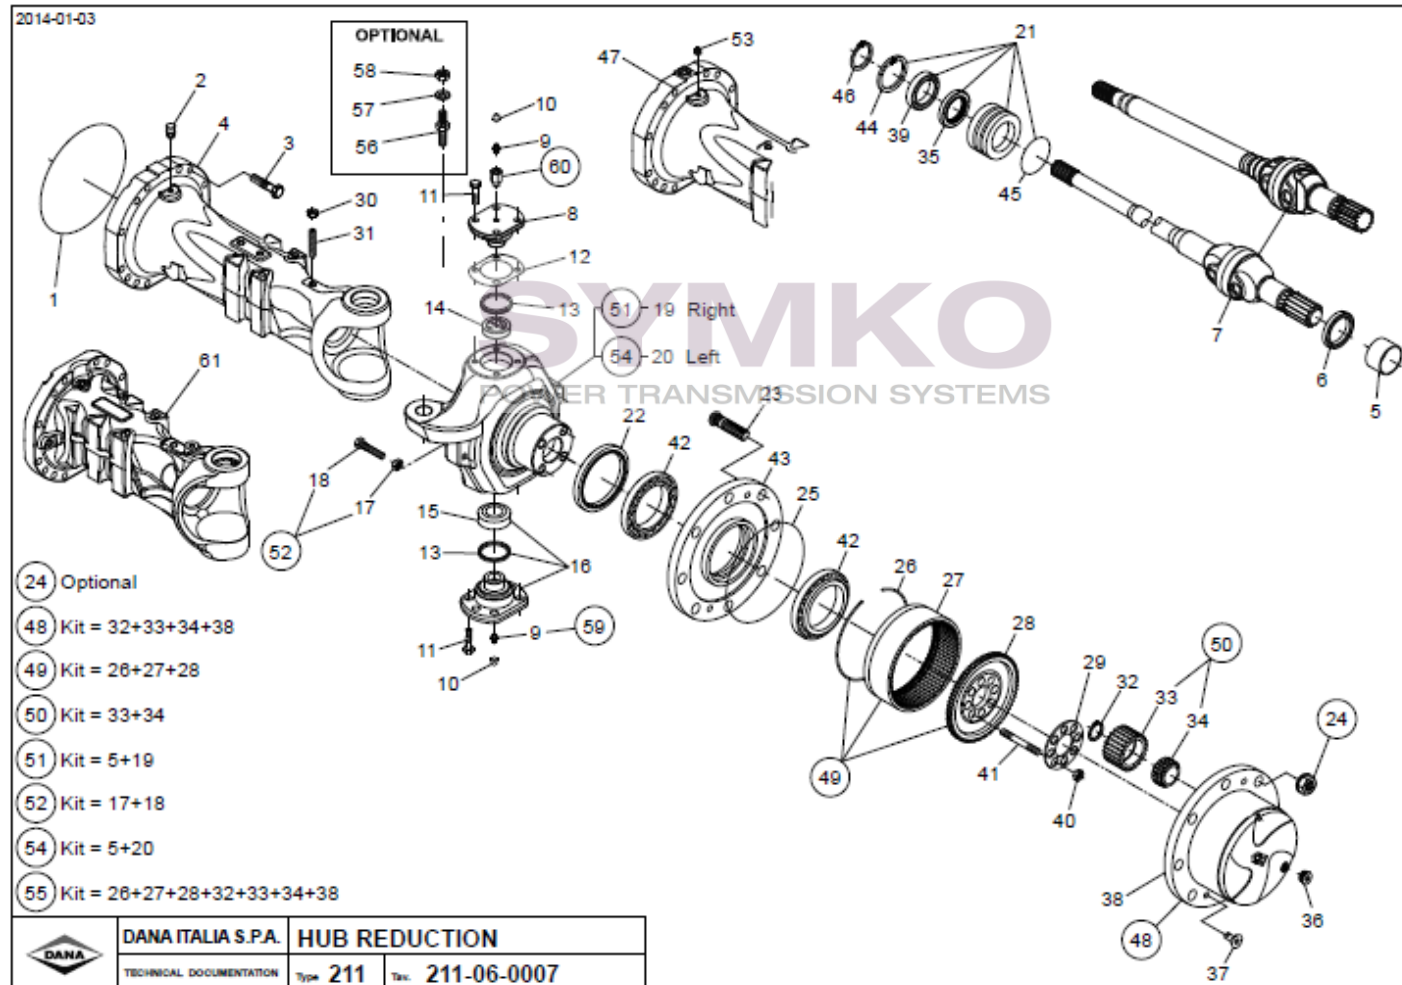

SYMKO

POWER TRANSMISSION SYSTEMS

VUES PONT DANAN° 211-228

Vue N°3

SYMKO – Parc d’activité de Tournebride – 23 Rue de la Guillauderie 44118
LA CHEVROLIERE

Tél : 02 51 70 13 13 - fax : 02 51 70 04 04

contact@symko.fr

www.symko.fr