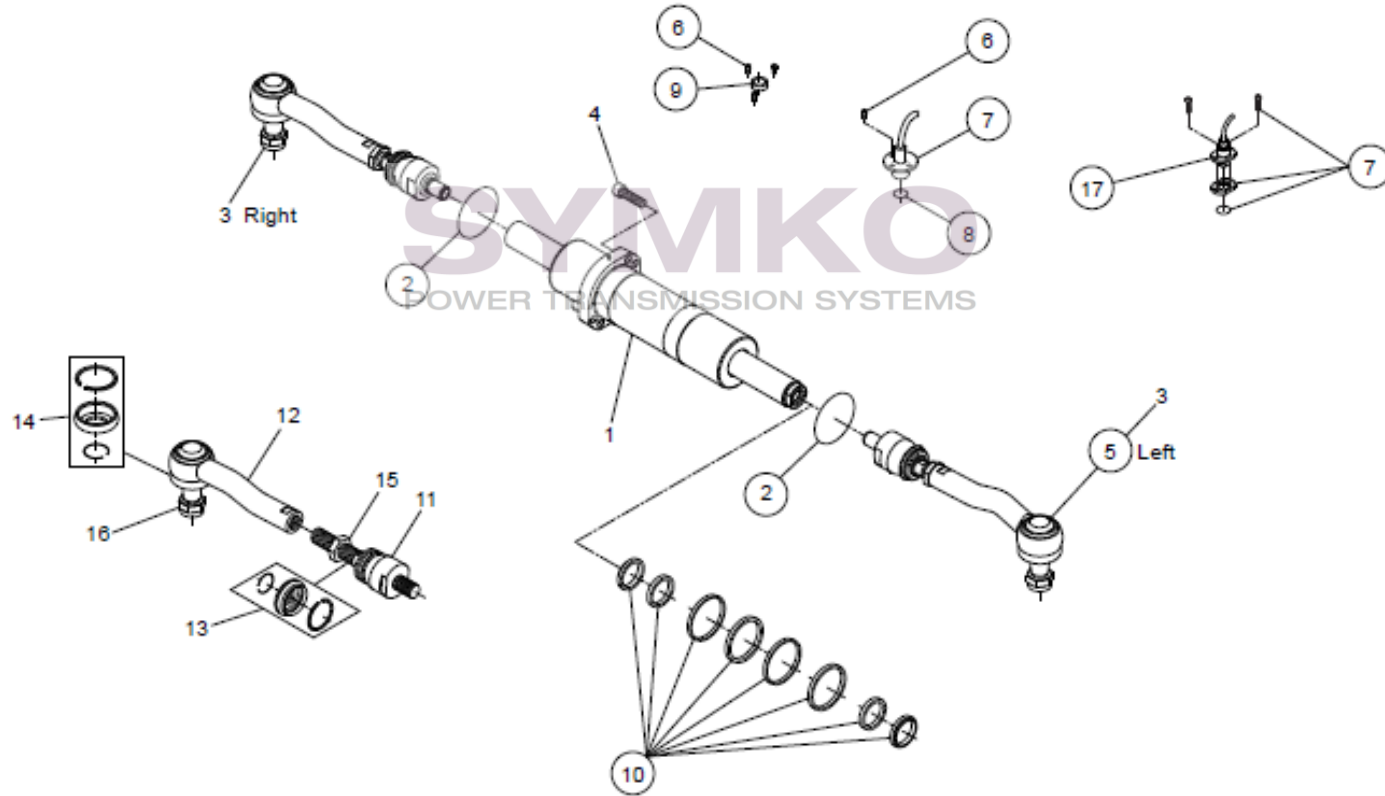

SYMKO

POWER TRANSMISSION SYSTEMS

VUES PONT DANA N° 211-228

Vue N°4

5 6 7 8 9 10 17 Optional

SYMKO – Parc d’activité de Tournebride – 23 Rue de la Guillauderie 44118
LA CHEVROLIERE

Tél : 02 51 70 13 13 - fax : 02 51 70 04 04

contact@symko.fr

www.symko.fr