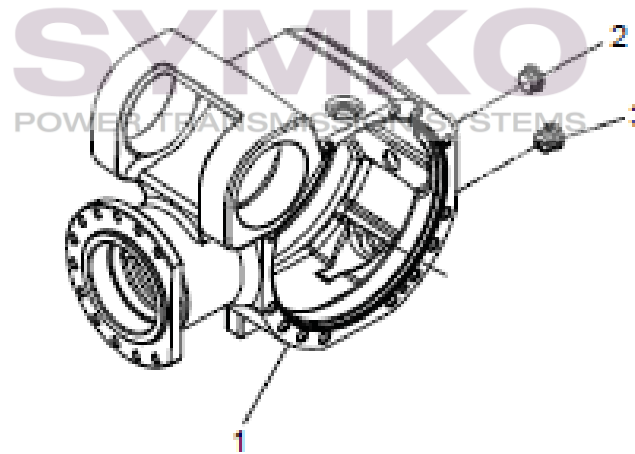

VUES PONT DANA N° 211-228

Vue N°1

SYMKO – Parc d’activité de Tournebride – 23 Rue de la Guillauderie 44118
LA CHEVROLIERE

Tél : 02 51 70 13 13 - fax : 02 51 70 04 04

contact@symko.fr

www.symko.fr

SYMKO

POWER TRANSMISSION SYSTEMS