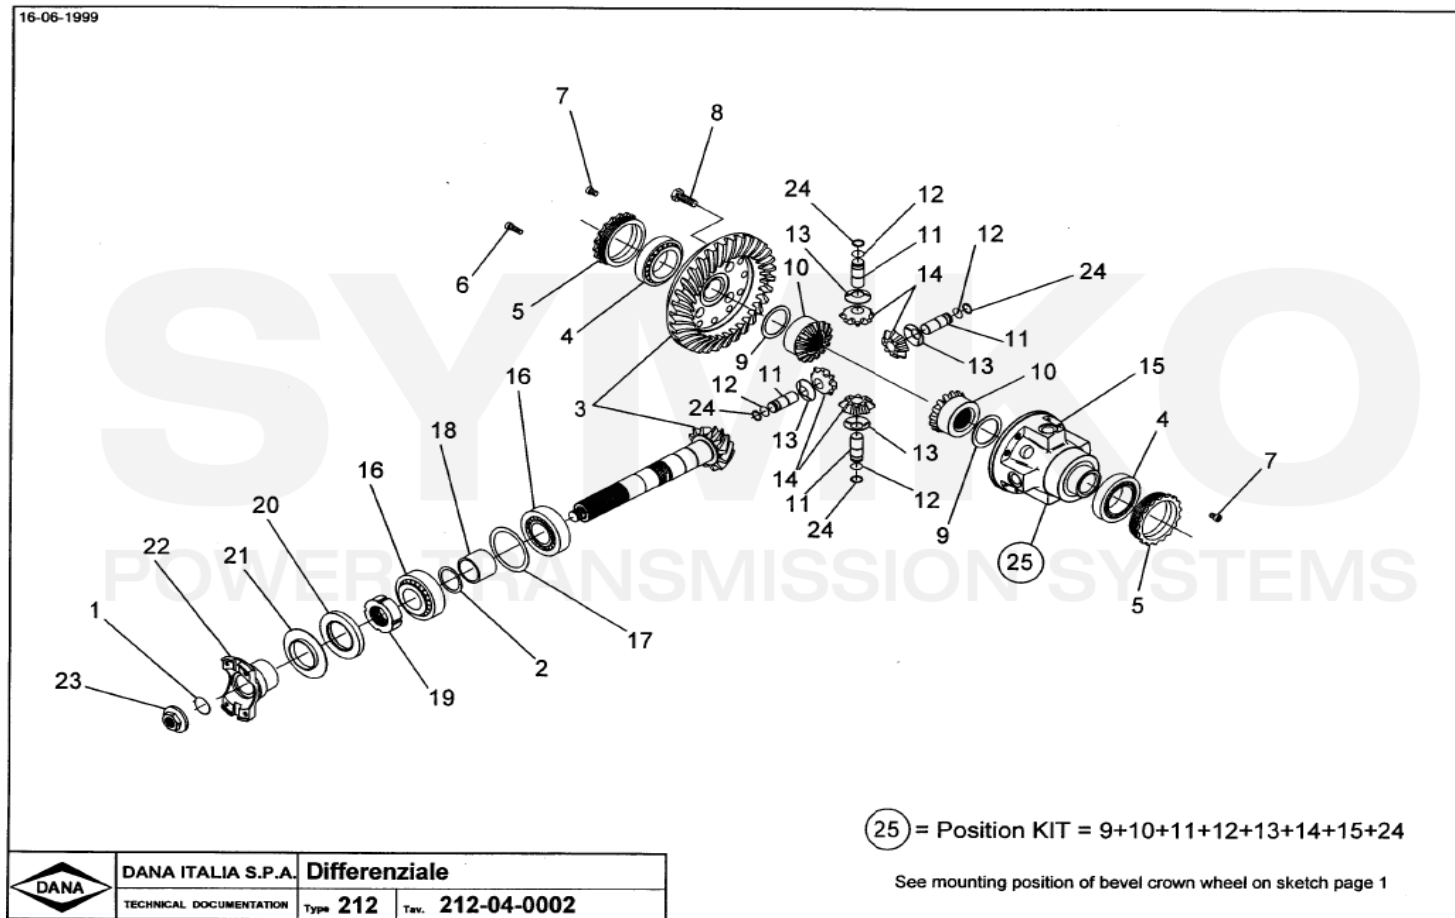

www.symko.fr

SYMKO

POWER TRANSMISSION SYSTEMS

VUES PONT DANA N° 212-099

Vue N°2

SYMKO – Parc d’activité de Tournebride – 23 Rue de la Guillauderie 44118
LA CHEVROLIERE

Tél : 02 51 70 13 13 - fax : 02 51 70 04 04