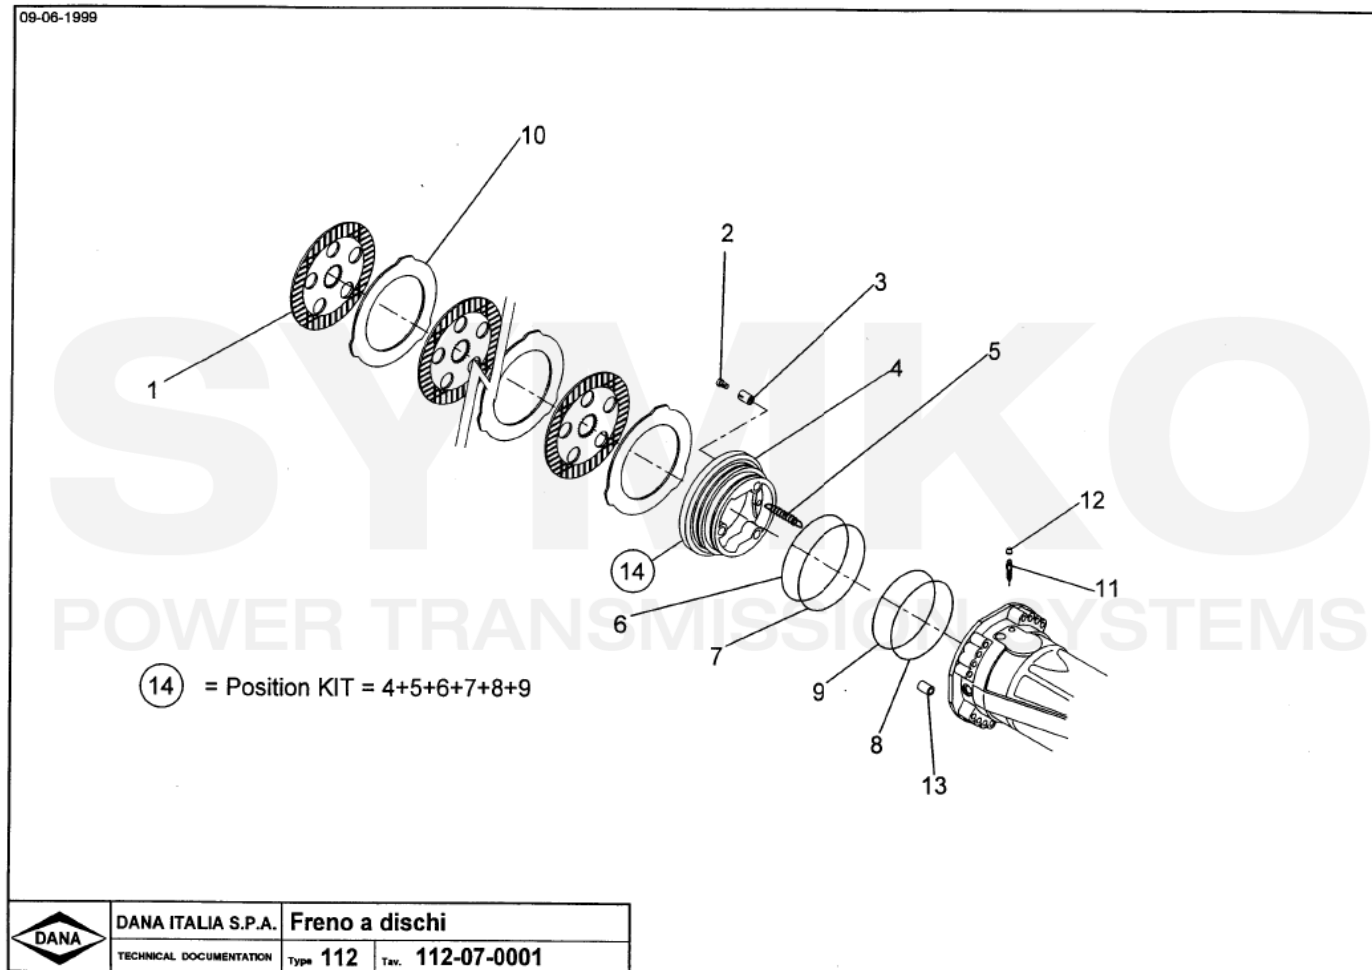

VUES PONT DANA N° 212-099

Vue N°4

SYMKO – Parc d'activité de Tournebride – 23 Rue de la Guillauderie 44118
LA CHEVROLIERE

Tél : 02 51 70 13 13 - fax : 02 51 70 04 04

contact@symko.fr

www.symko.fr