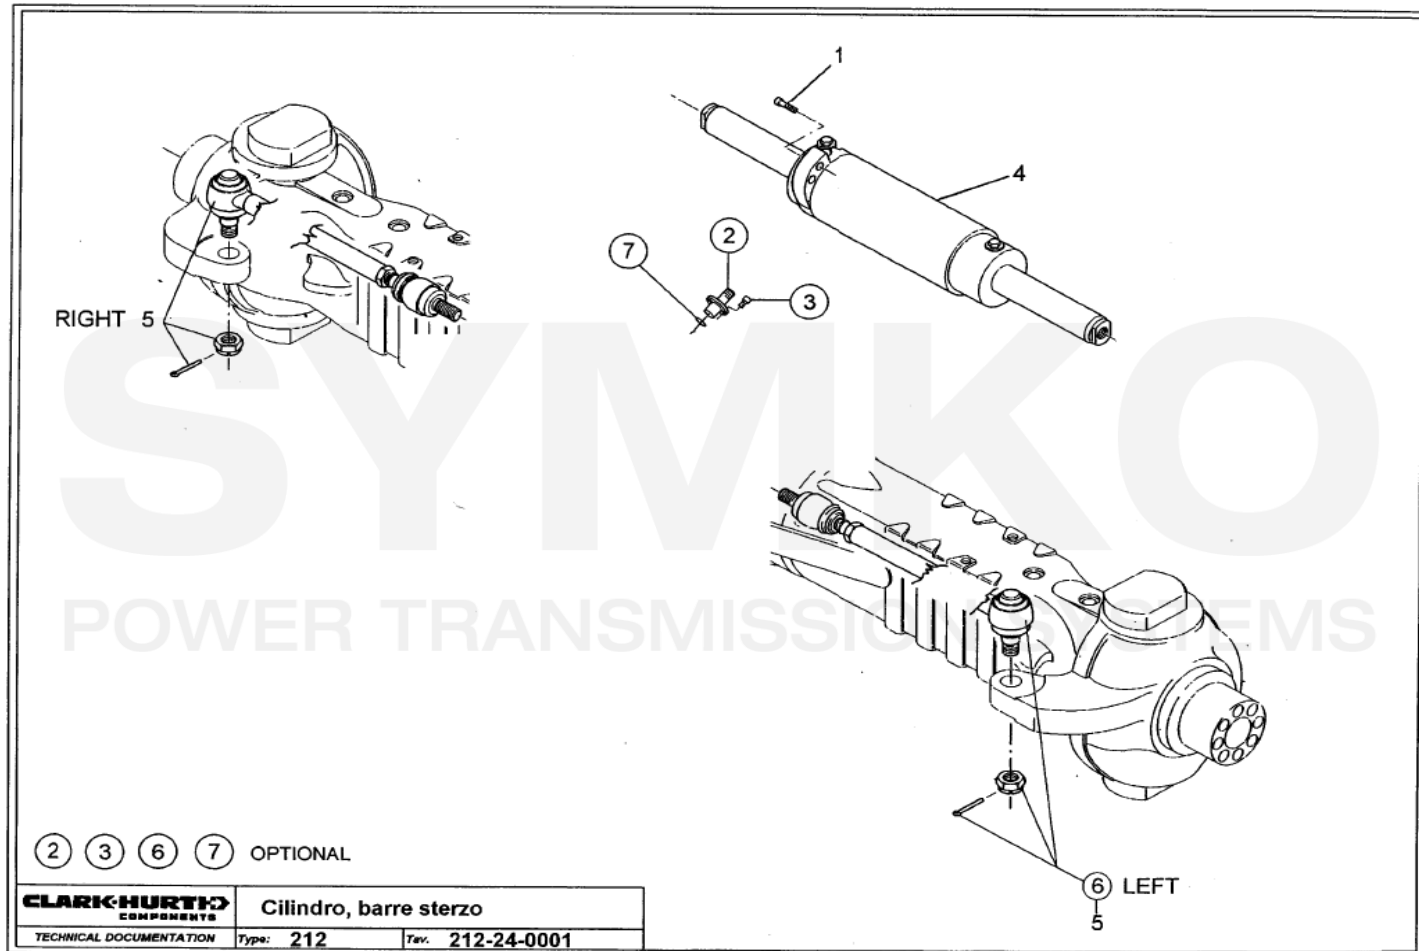

SYMKO

POWER TRANSMISSION SYSTEMS

VUES PONT DANA N° 212-099

Vue N°5

SYMKO – Parc d'activité de Tournebride – 23 Rue de la Guillauderie 44118
LA CHEVROLIERE

Tél : 02 51 70 13 13 - fax : 02 51 70 04 04

contact@symko.fr

www.symko.fr