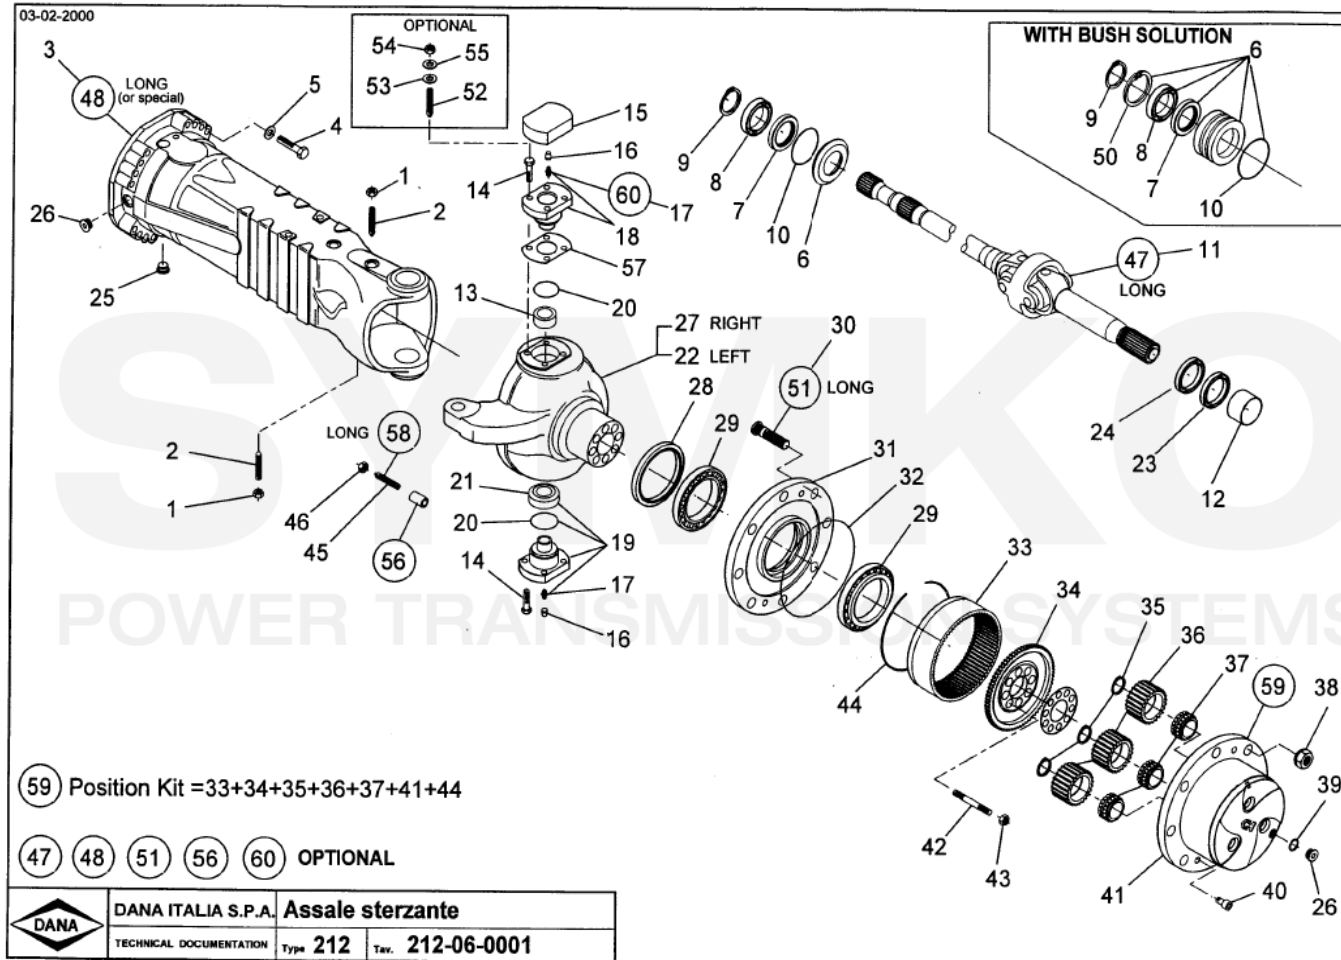

contact@symko.fr

www.symko.fr

SYMKO

POWER TRANSMISSION SYSTEMS

VUES PONT DANA N° 212-099

Vue N°3

SYMKO – Parc d’activité de Tournebride – 23 Rue de la Guillauderie 44118
LA CHEVROLIERE

Tél : 02 51 70 13 13 - fax : 02 51 70 04 04