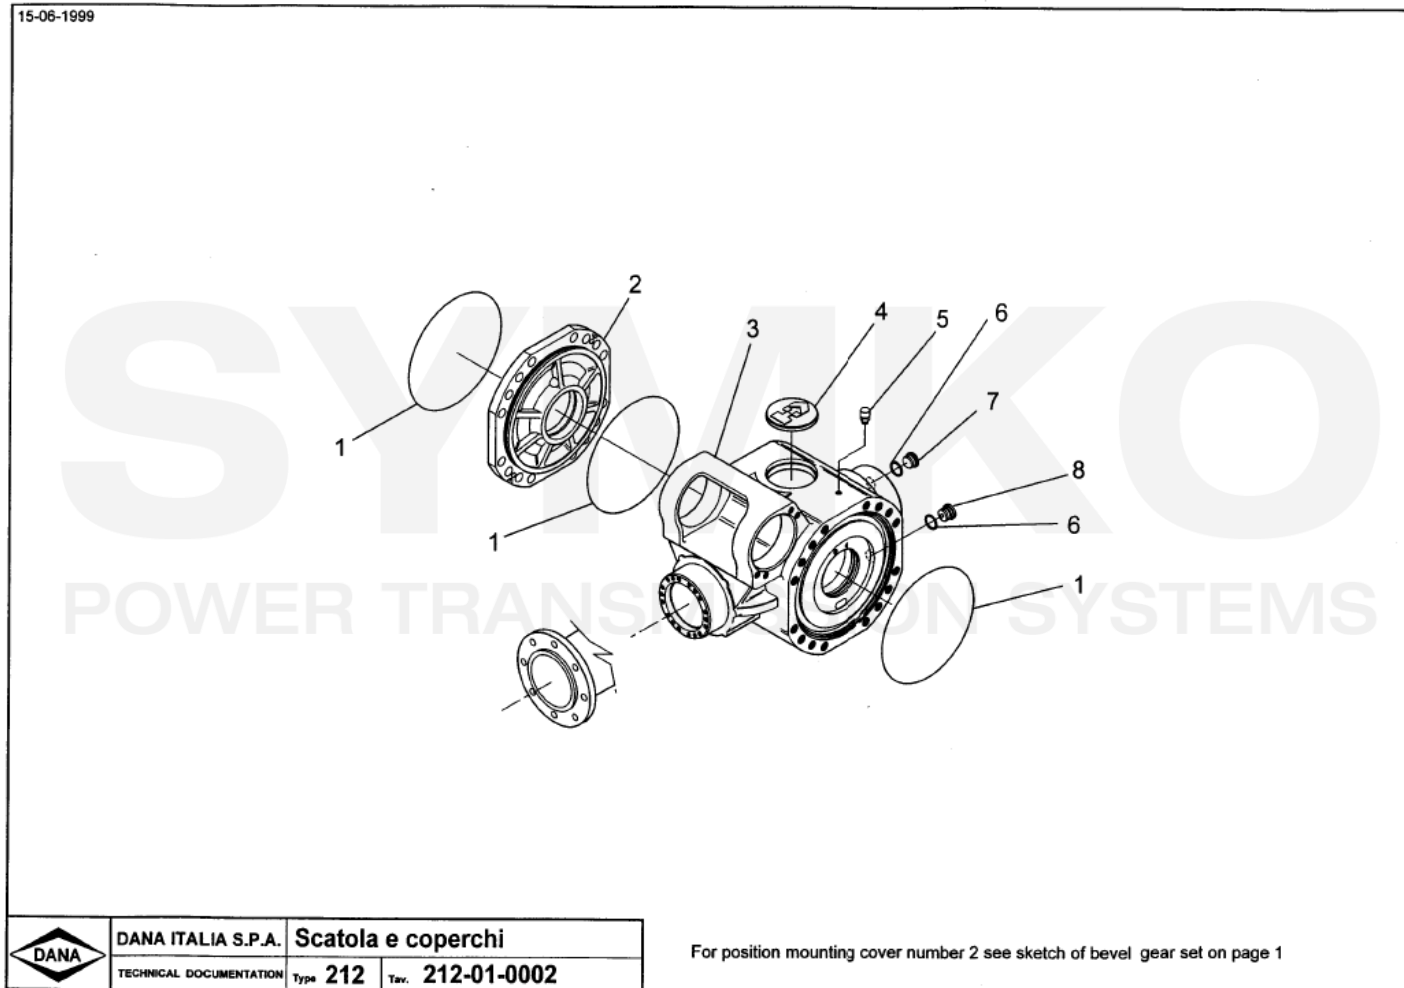

SYMKO

POWER TRANSMISSION SYSTEMS

VUES PONT DANA N° 212-099

Vue N°1

SYMKO – Parc d'activité de Tournebride – 23 Rue de la Guillauderie 44118
LA CHEVROLIERE

Tél : 02 51 70 13 13 - fax : 02 51 70 04 04

contact@symko.fr

www.symko.fr