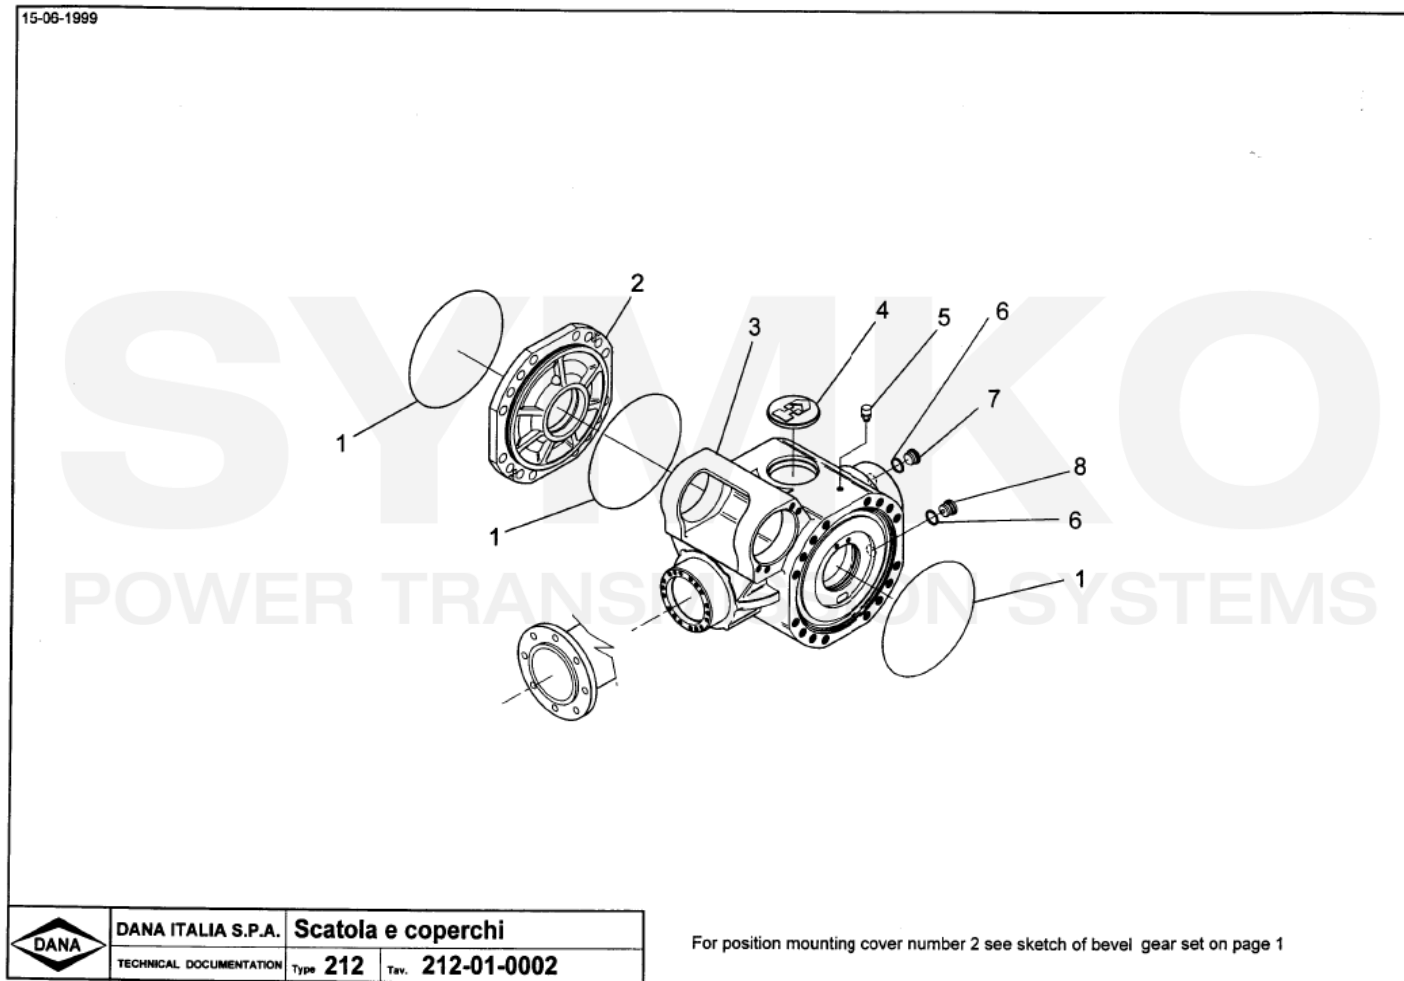

VUES PONT DANA N° 212-109

Vue N°1

SYMKO – Parc d'activité de Tournebride – 23 Rue de la Guillauderie 44118
LA CHEVROLIERE

Tél : 02 51 70 13 13 - fax : 02 51 70 04 04

contact@symko.fr

www.symko.fr

SYMKO

POWER TRANSMISSION SYSTEMS