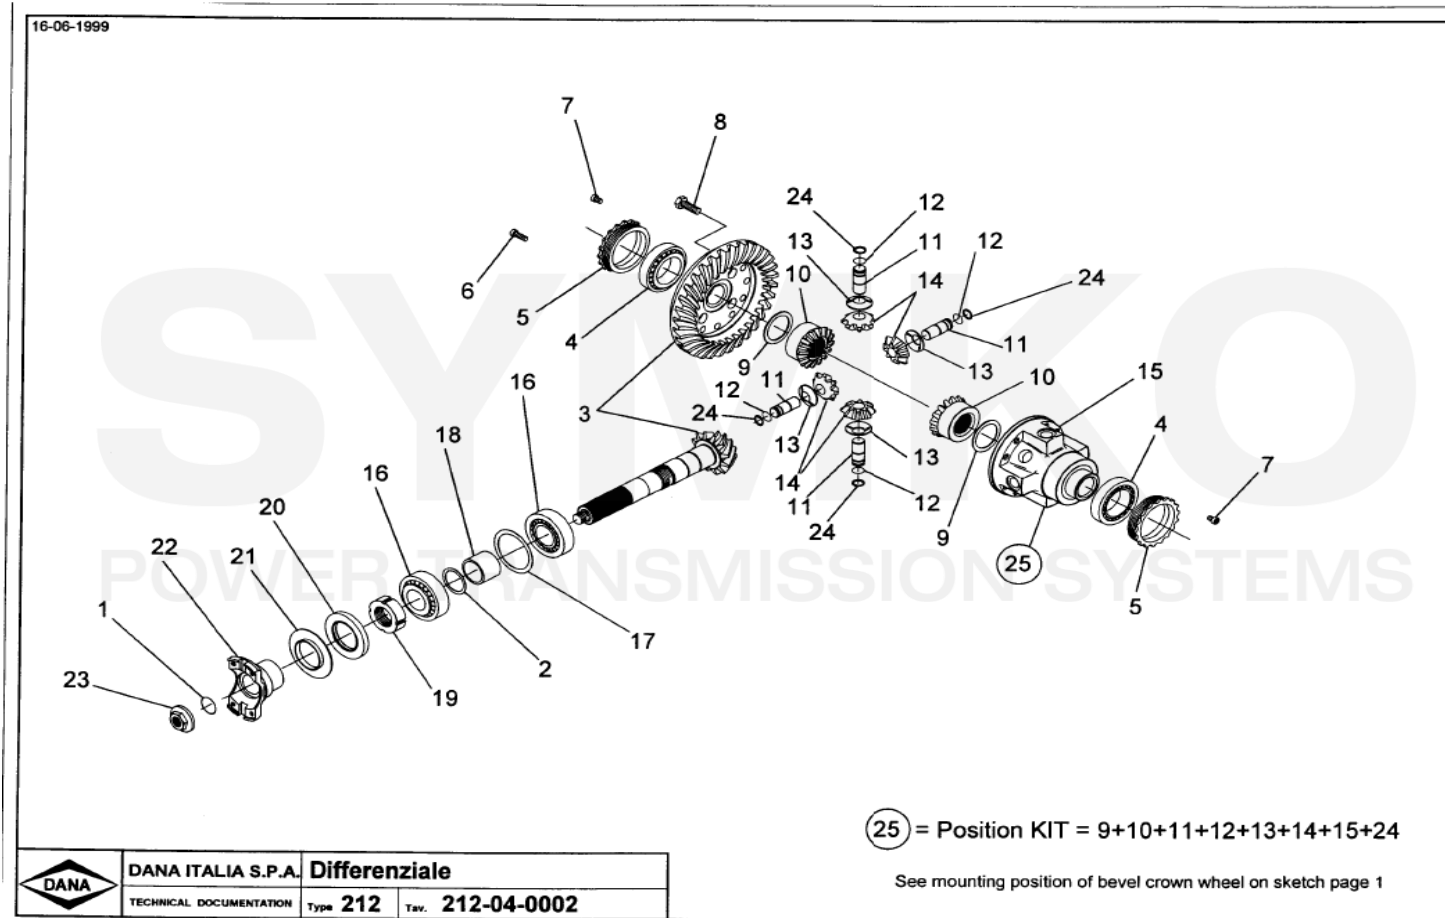

SYMKO

POWER TRANSMISSION SYSTEMS

VUES PONT DANA N° 212-109

Vue N°2

SYMKO – Parc d’activité de Tournebride – 23 Rue de la Guillauderie 44118
LA CHEVROLIERE

Tél : 02 51 70 13 13 - fax : 02 51 70 04 04

contact@symko.fr

www.symko.fr