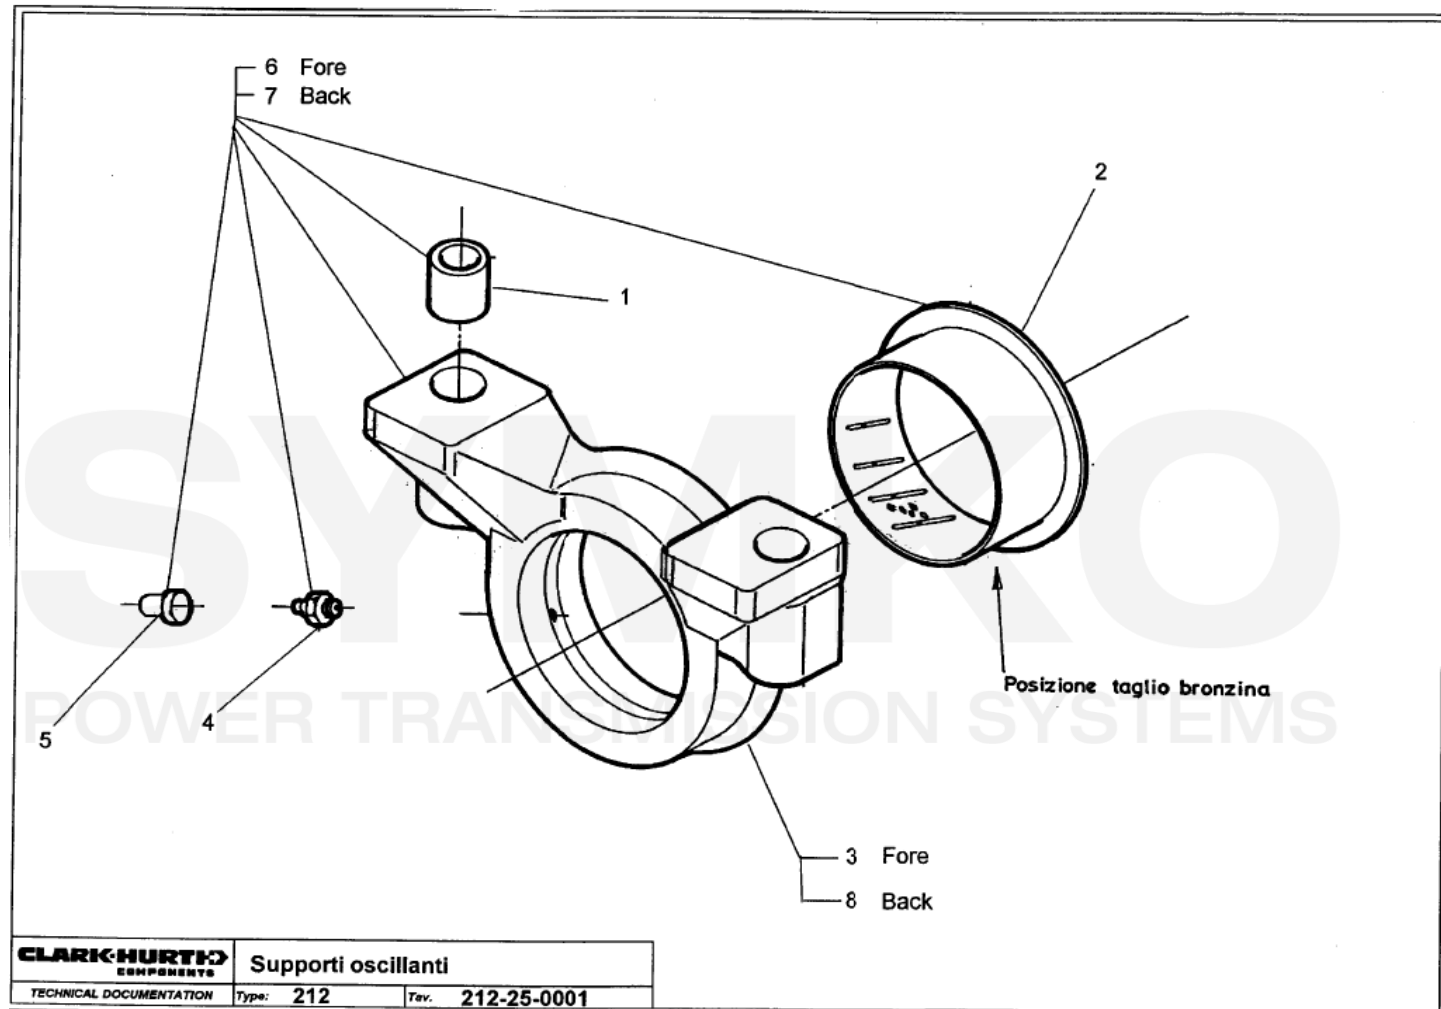

Vue N°5

SYMKO – Parc d'activité de Tournebride – 23 Rue de la Guillauderie 44118
LA CHEVROLIERE

Tél : 02 51 70 13 13 - fax : 02 51 70 04 04

contact@symko.fr

www.symko.fr

VUES PONT DANA N° 212-109

Vue N°6

SYMKO – Parc d'activité de Tournebride – 23 Rue de la Guillauderie 44118
LA CHEVROLIERE