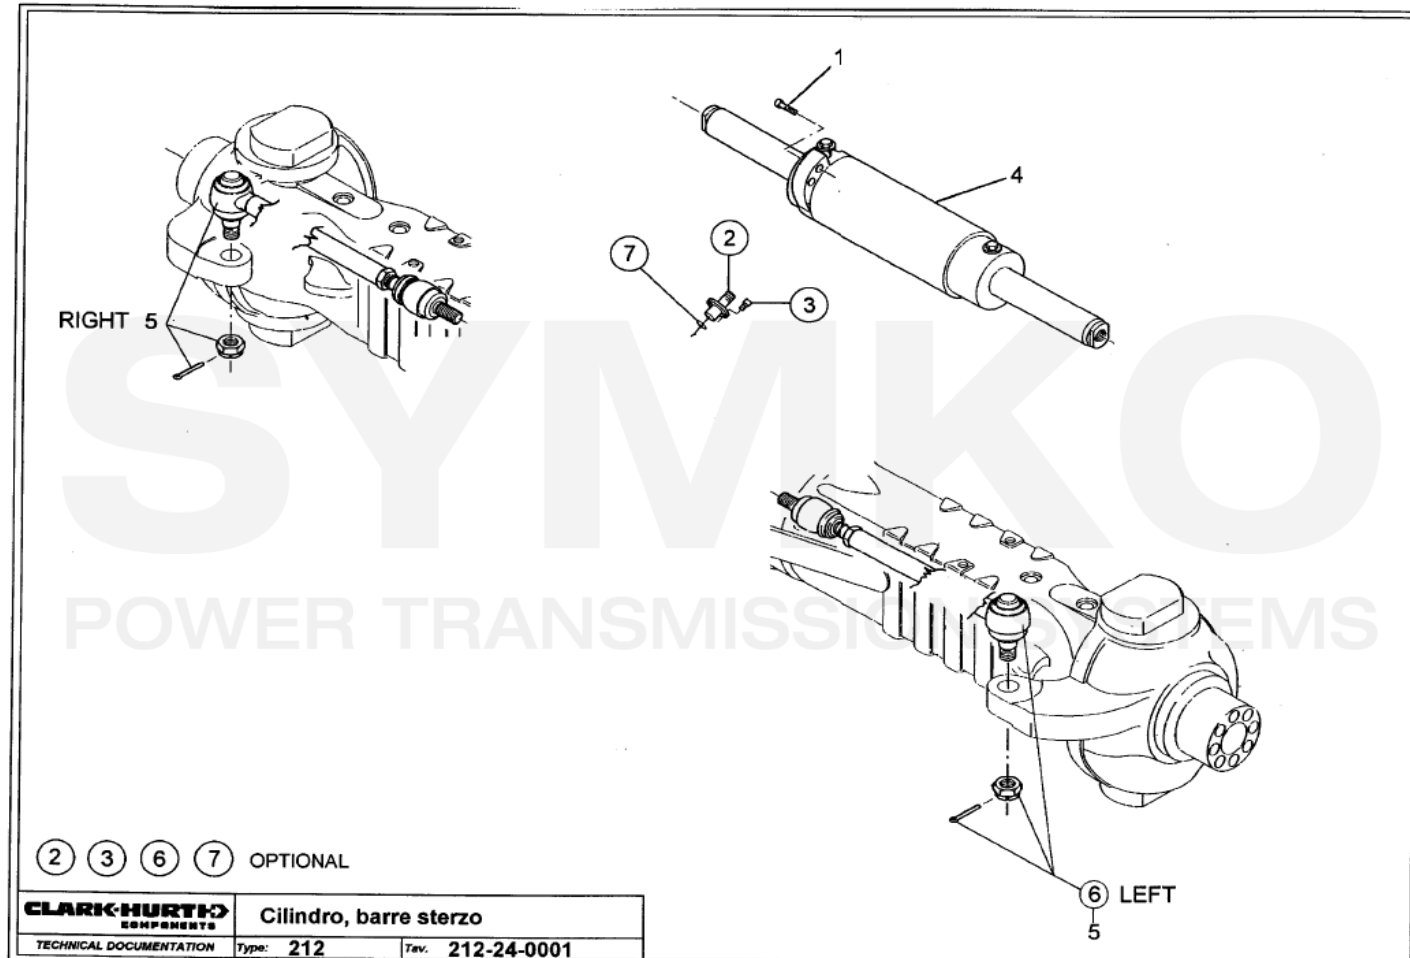

SYMKO

POWER TRANSMISSION SYSTEMS

VUES PONT DANA N° 212-109

Vue N°5

SYMKO – Parc d'activité de Tournebride – 23 Rue de la Guillauderie 44118
LA CHEVROLIERE

Tél : 02 51 70 13 13 - fax : 02 51 70 04 04

contact@symko.fr

www.symko.fr