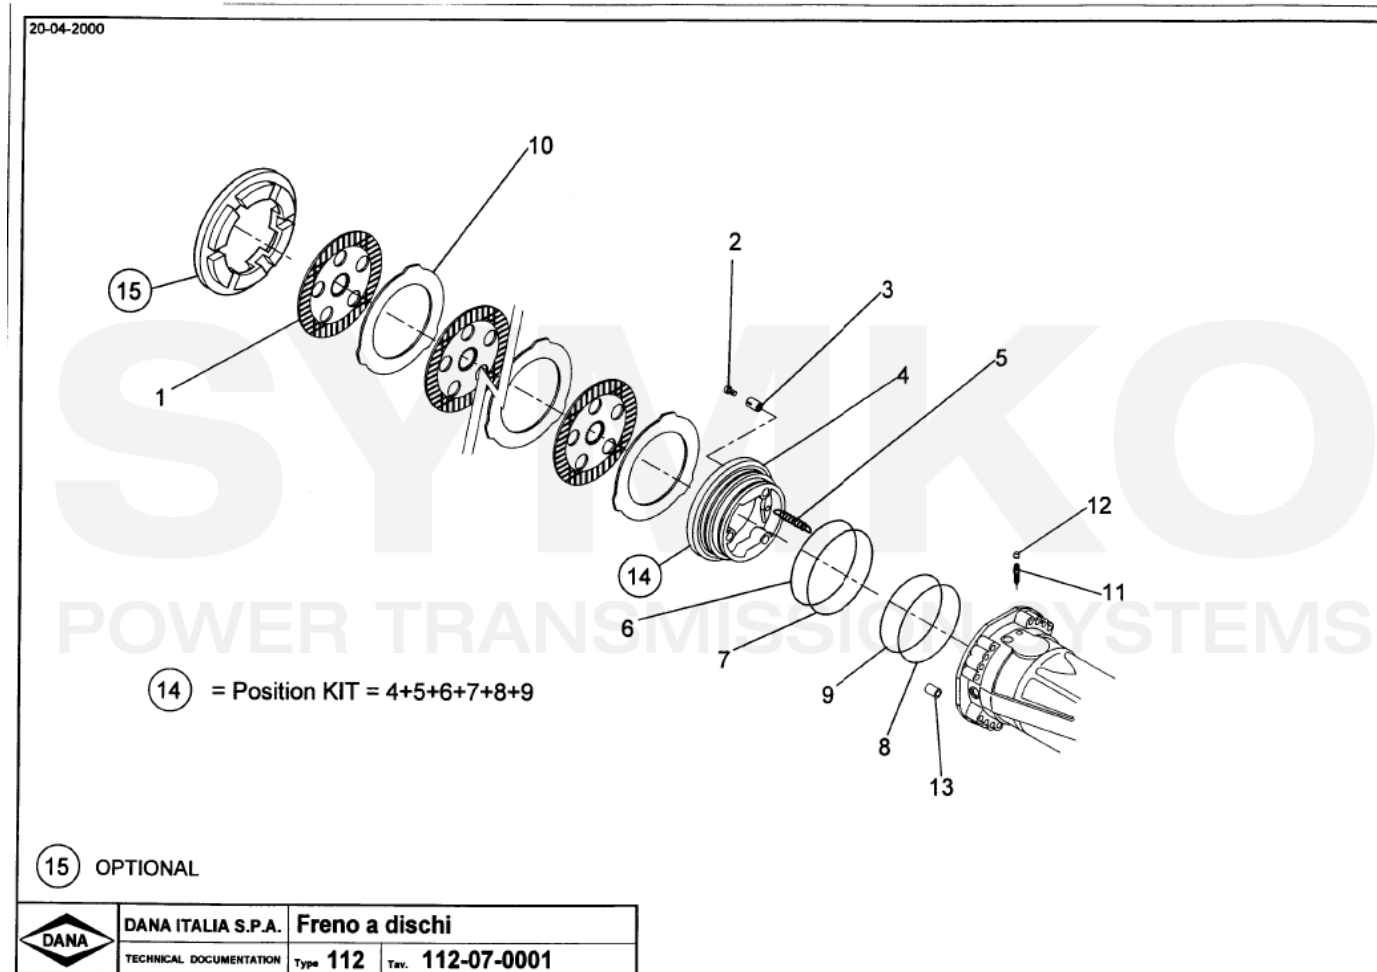

VUES PONT DANA N° 212-109

Vue N°4

SYMKO – Parc d'activité de Tournebride – 23 Rue de la Guillauderie 44118
LA CHEVROLIERE

Tél : 02 51 70 13 13 - fax : 02 51 70 04 04

contact@symko.fr

www.symko.fr