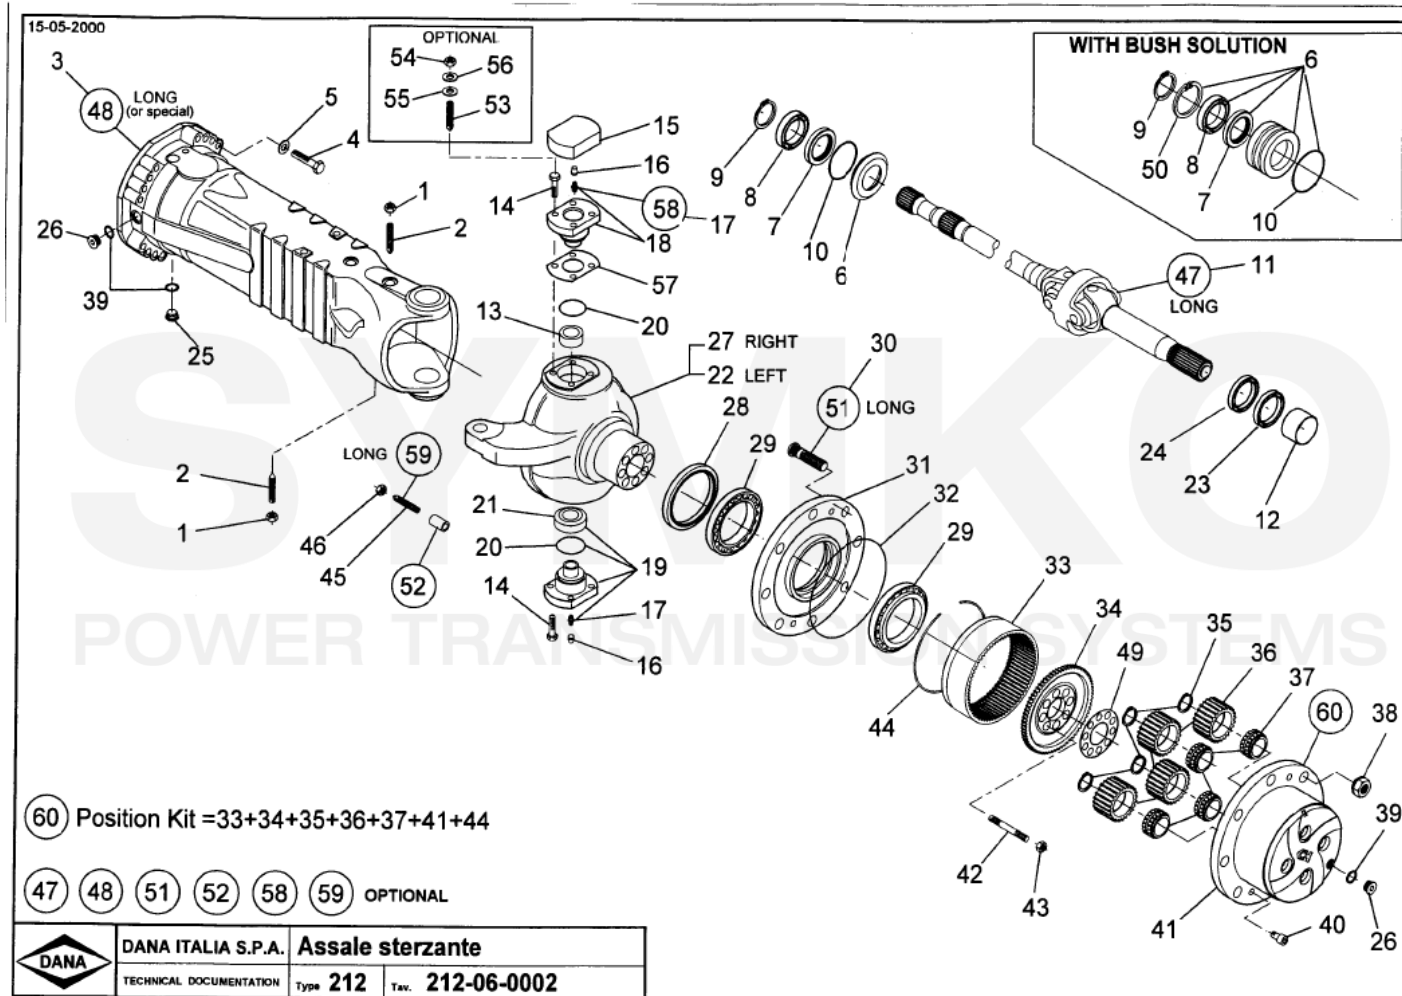

VUES PONT DANAN° 212-109

Vue N°3

SYMKO – Parc d’activité de Tournebride – 23 Rue de la Guillauderie 44118
LA CHEVROLIERE

Tél : 02 51 70 13 13 - fax : 02 51 70 04 04

contact@symko.fr

www.symko.fr

VUES PONT DANA N° 212-109