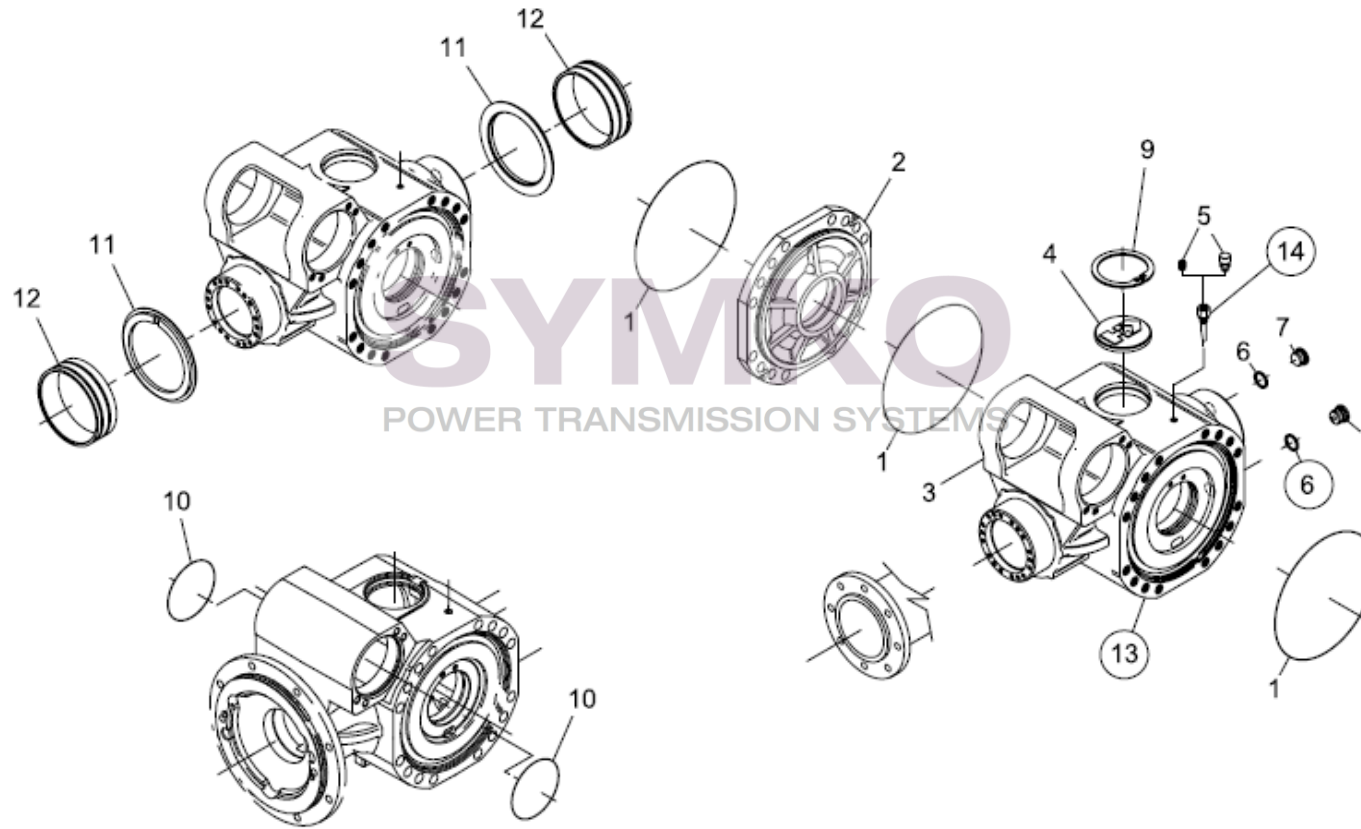

SYMKO

POWER TRANSMISSION SYSTEMS

VUES PONT DANA N° 212-120

Vue N°1

6 14 OPTIONAL

13 = Position KIT = 3+11+12

SYMKO – Parc d’activité de Tournebride – 23 Rue de la Guillauderie 44118
LA CHEVROLIERE

Tél : 02 51 70 13 13 - fax : 02 51 70 04 04