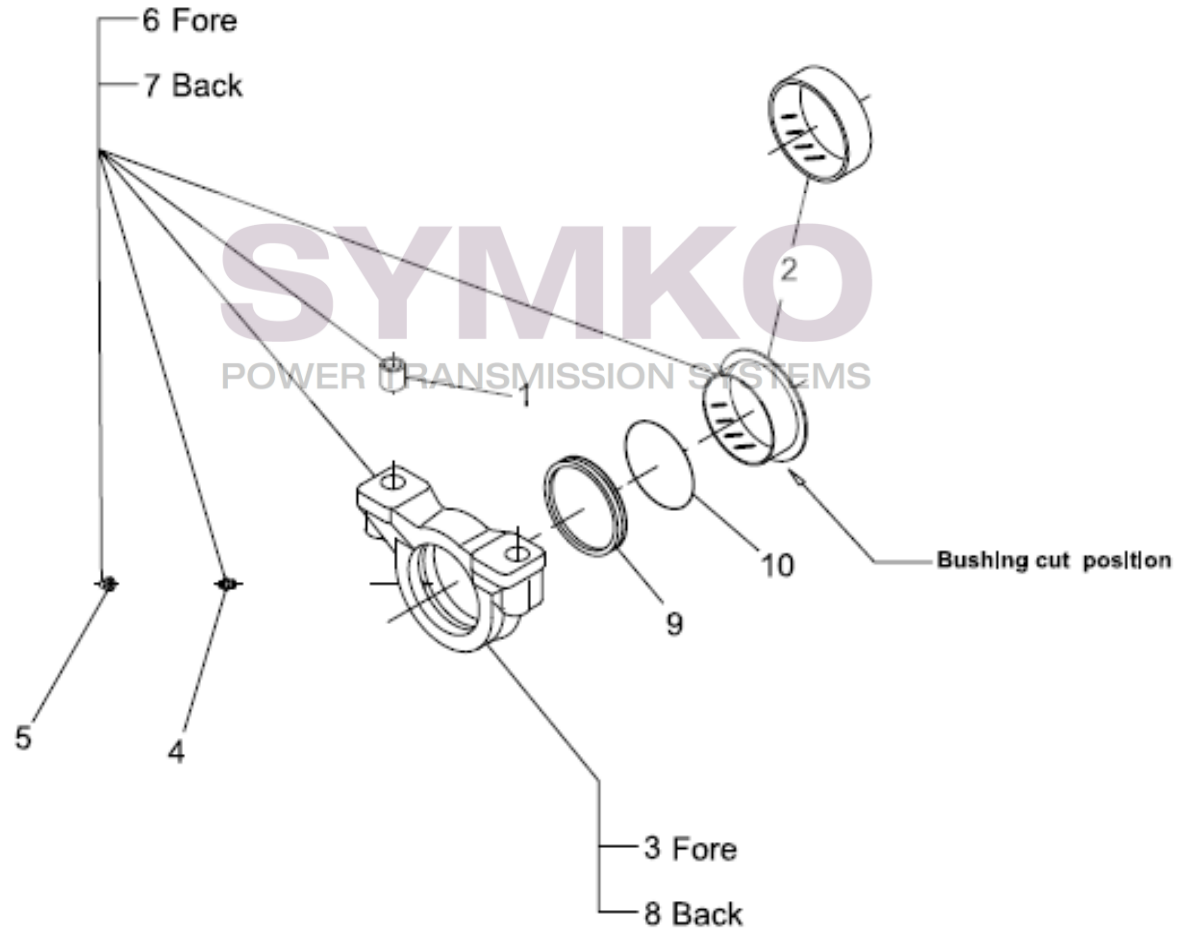

VUES PONT DANA N° 212-120

Vue N°5

SYMKO – Parc d'activité de Tournebride – 23 Rue de la Guillauderie 44118
LA CHEVROLIERE

Tél : 02 51 70 13 13 - fax : 02 51 70 04 04

contact@symko.fr

www.symko.fr