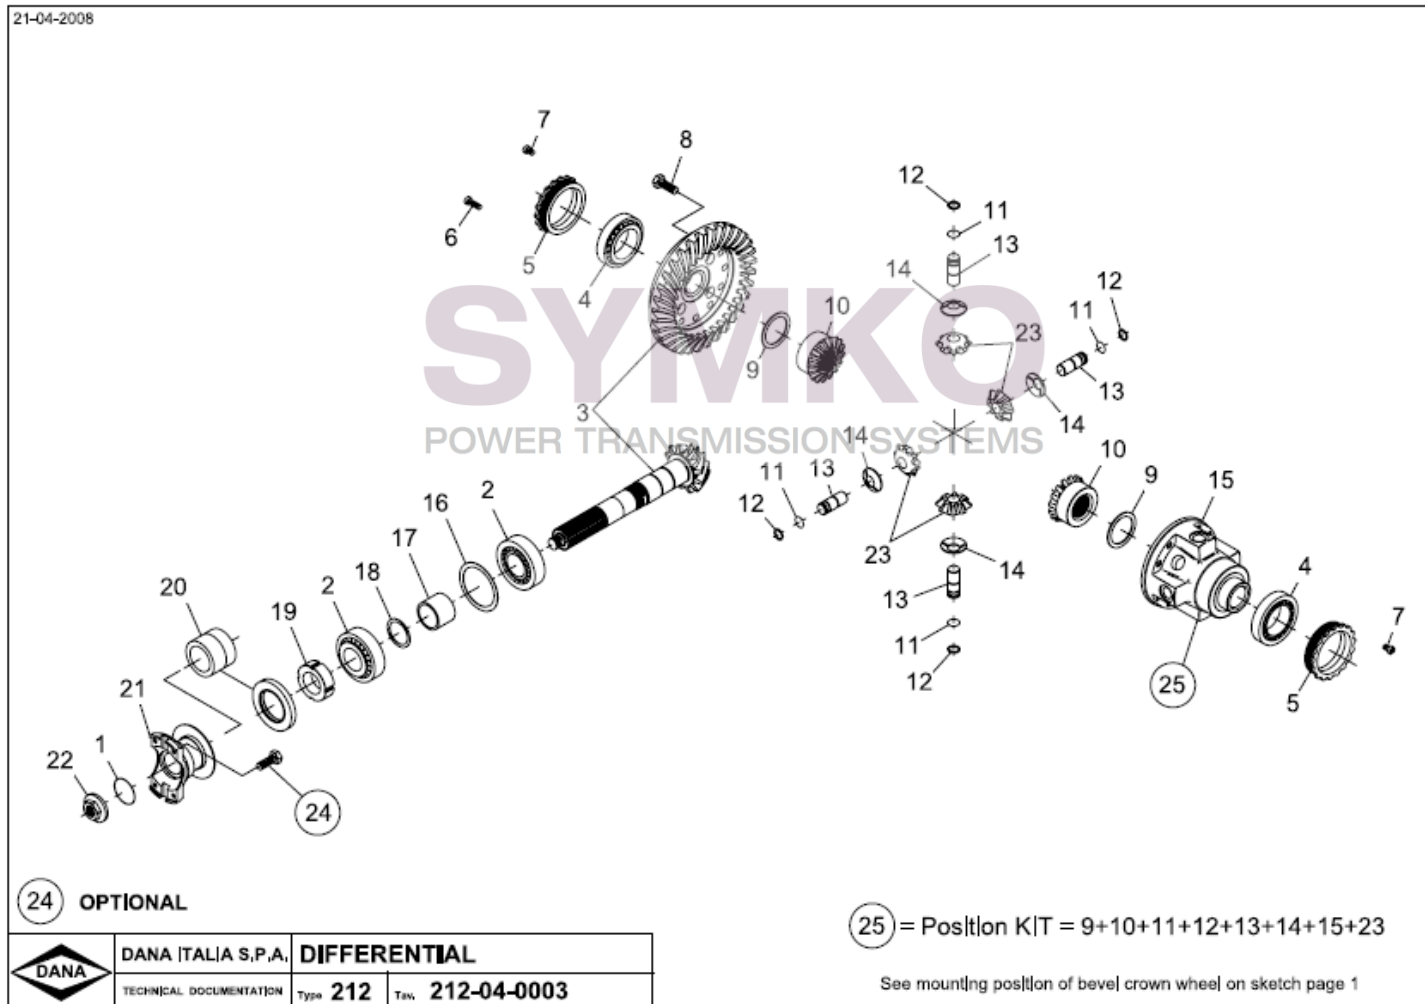

SYMKO

POWER TRANSMISSION SYSTEMS

VUES PONT DANA N° 212-120

Vue N°2

SYMKO – Parc d’activité de Tournebride – 23 Rue de la Guillauderie 44118
LA CHEVROLIERE

Tél : 02 51 70 13 13 - fax : 02 51 70 04 04

contact@symko.fr

www.symko.fr