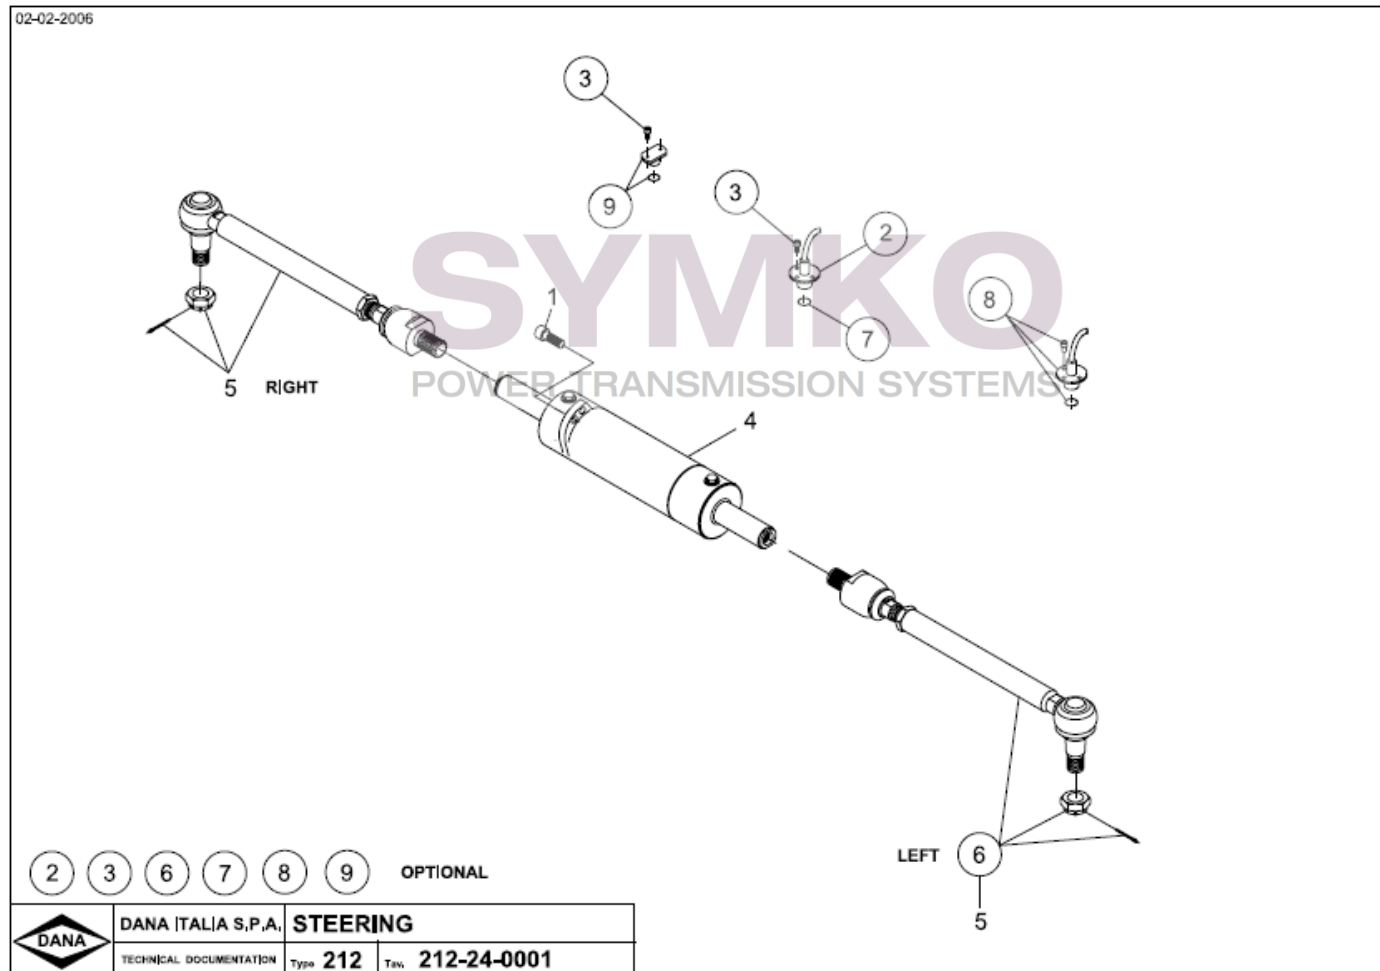

contact@symko.fr

www.symko.fr

SYMKO

POWER TRANSMISSION SYSTEMS

VUES PONT DANA N° 212-120

Vue N°4

SYMKO – Parc d’activité de Tournebride – 23 Rue de la Guillauderie 44118
LA CHEVROLIERE

Tél : 02 51 70 13 13 - fax : 02 51 70 04 04