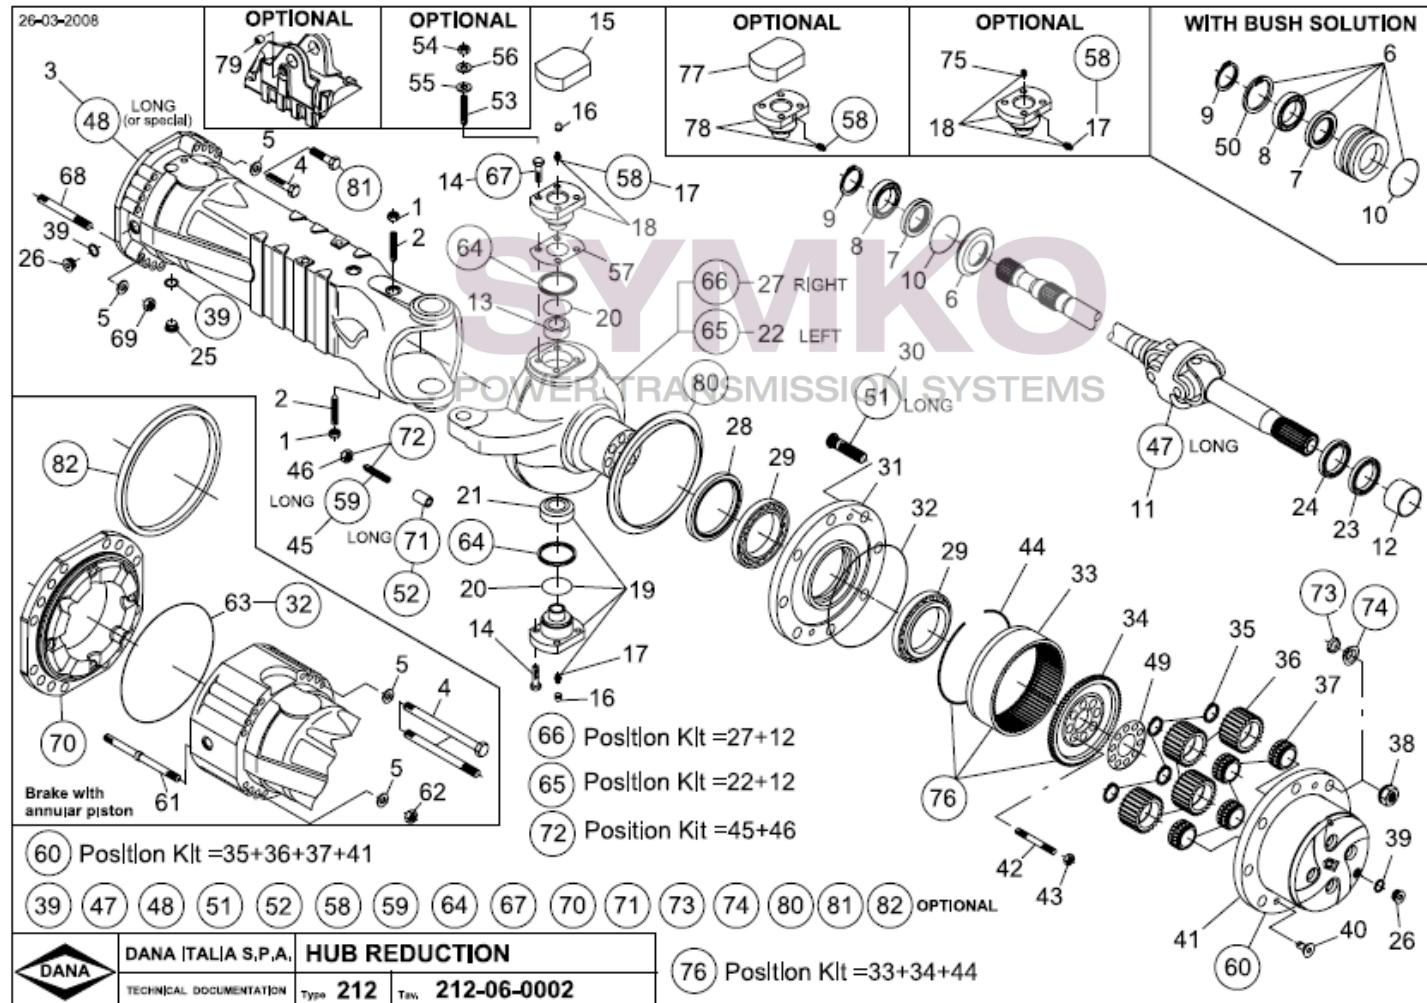

contact@symko.fr

www.symko.fr

SYMKO

POWER TRANSMISSION SYSTEMS

VUES PONT DANAN° 212-120

Vue N°3

SYMKO – Parc d'activité de Tournebride – 23 Rue de la Guillauderie 44118
LA CHEVROLIERE

Tél : 02 51 70 13 13 - fax : 02 51 70 04 04