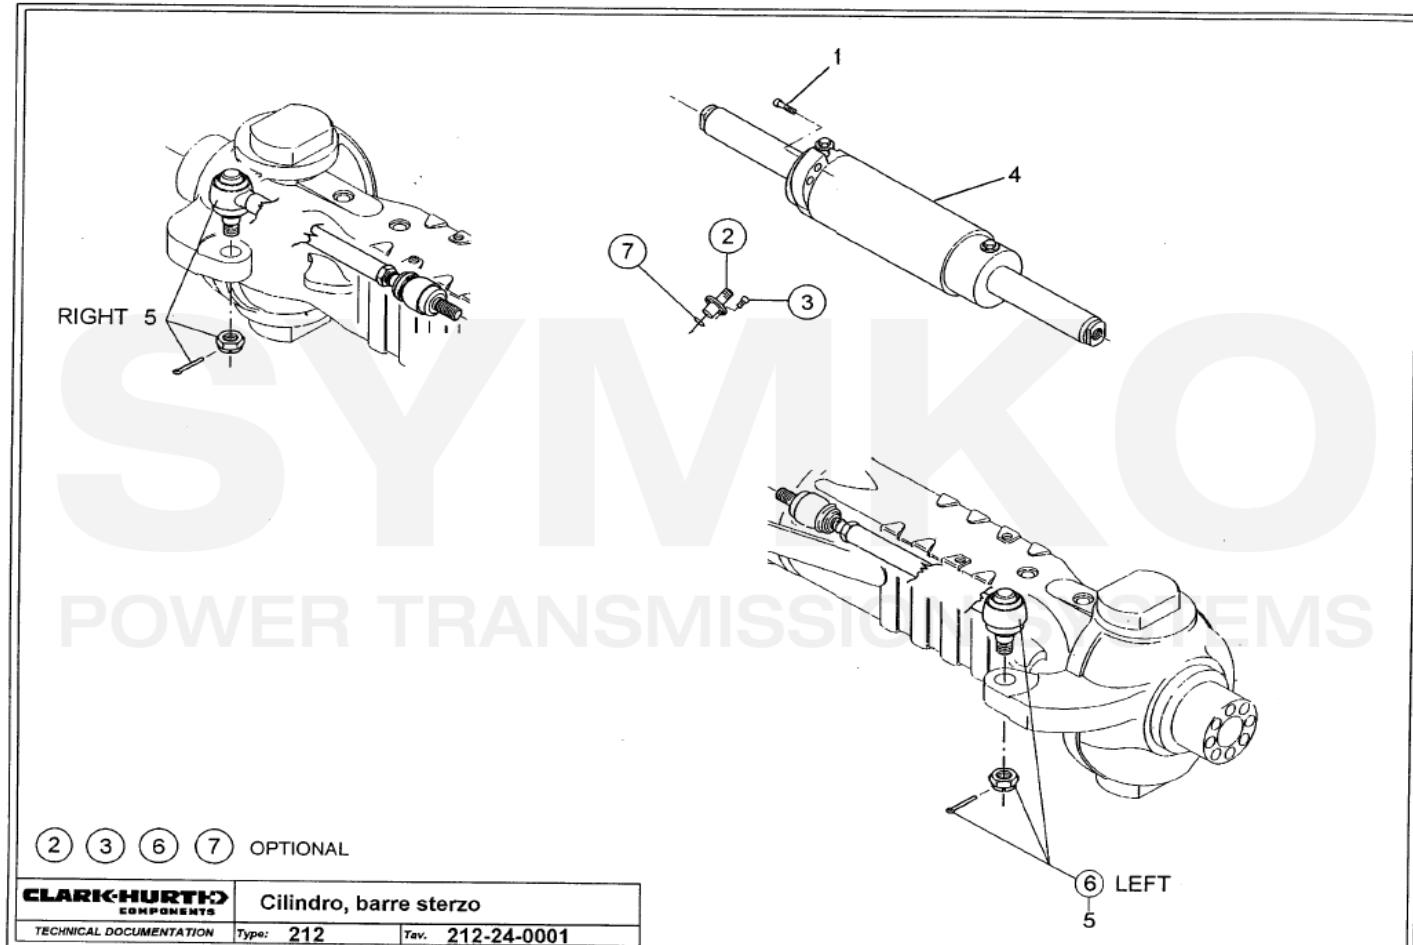

SYMKO

POWER TRANSMISSION SYSTEMS

VUES PONT DANA N° 212-145

Vue N°5

SYMKO – Parc d'activité de Tournebride – 23 Rue de la Guillauderie 44118
LA CHEVROLIERE

Tél : 02 51 70 13 13 - fax : 02 51 70 04 04

contact@symko.fr

www.symko.fr