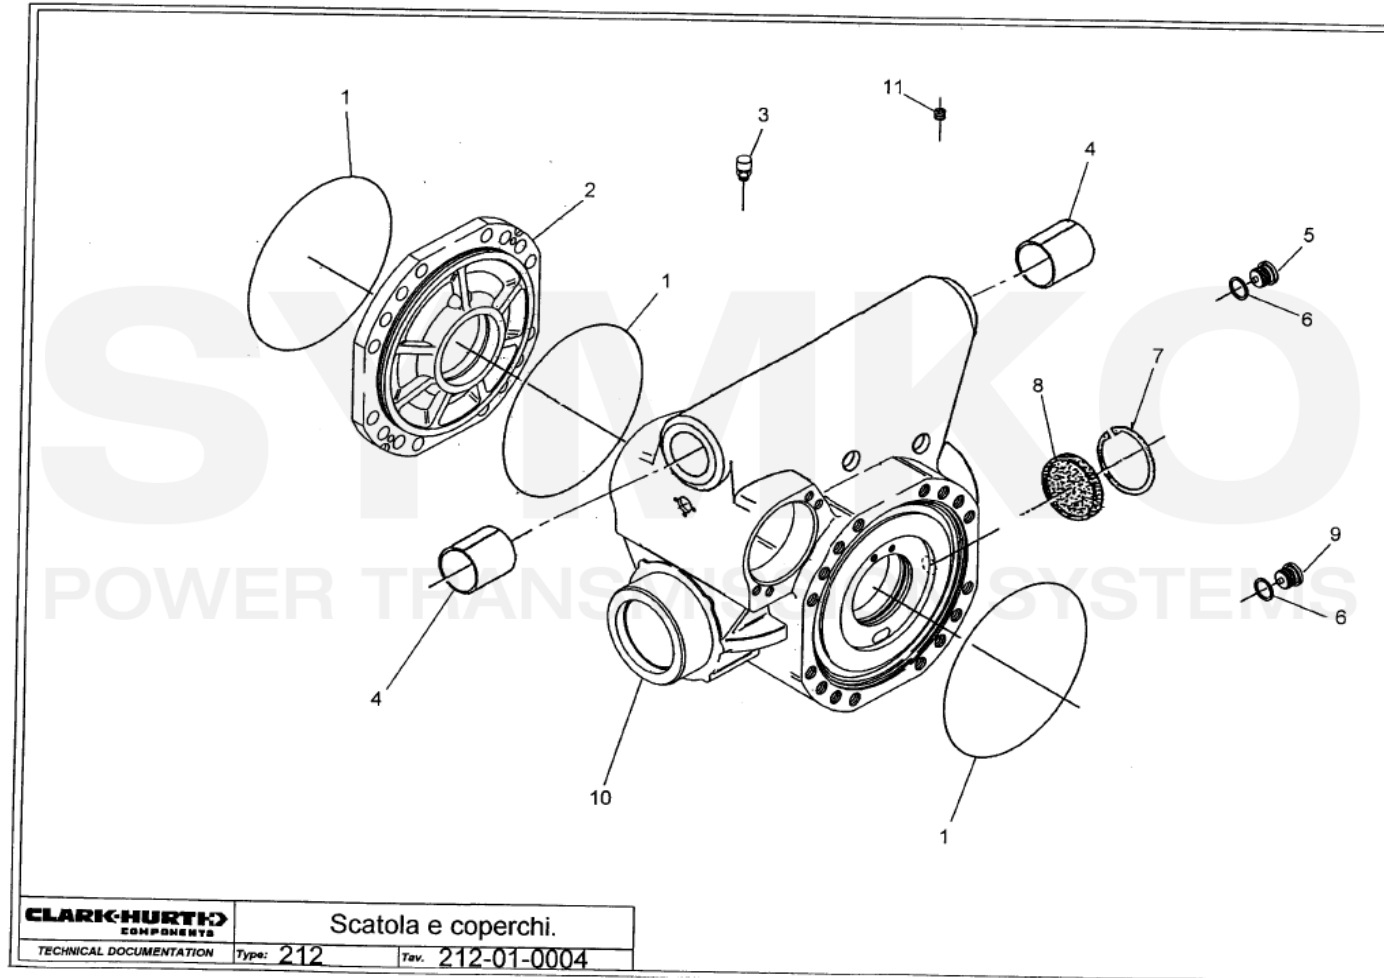

SYMKO

POWER TRANSMISSION SYSTEMS

VUES PONT DANA N° 212-145

Vue N°1

SYMKO – Parc d'activité de Tournebride – 23 Rue de la Guillauderie 44118
LA CHEVROLIERE

Tél : 02 51 70 13 13 - fax : 02 51 70 04 04

contact@symko.fr

www.symko.fr