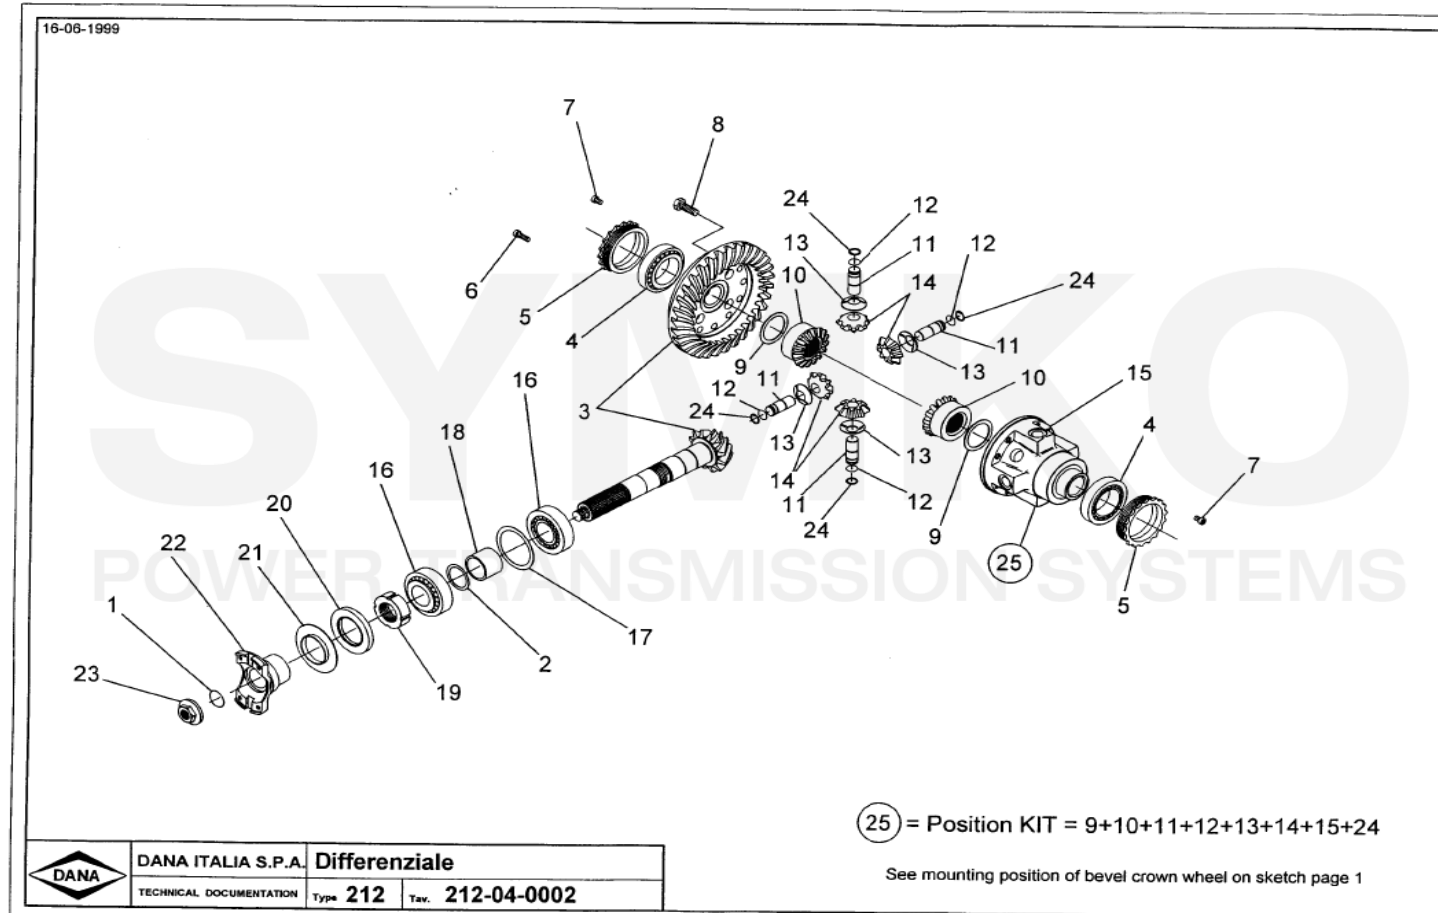

www.symko.fr

SYMKO

POWER TRANSMISSION SYSTEMS

VUES PONT DANA N° 212-145

Vue N°2

SYMKO – Parc d’activité de Tournebride – 23 Rue de la Guillauderie 44118
LA CHEVROLIERE

Tél : 02 51 70 13 13 - fax : 02 51 70 04 04