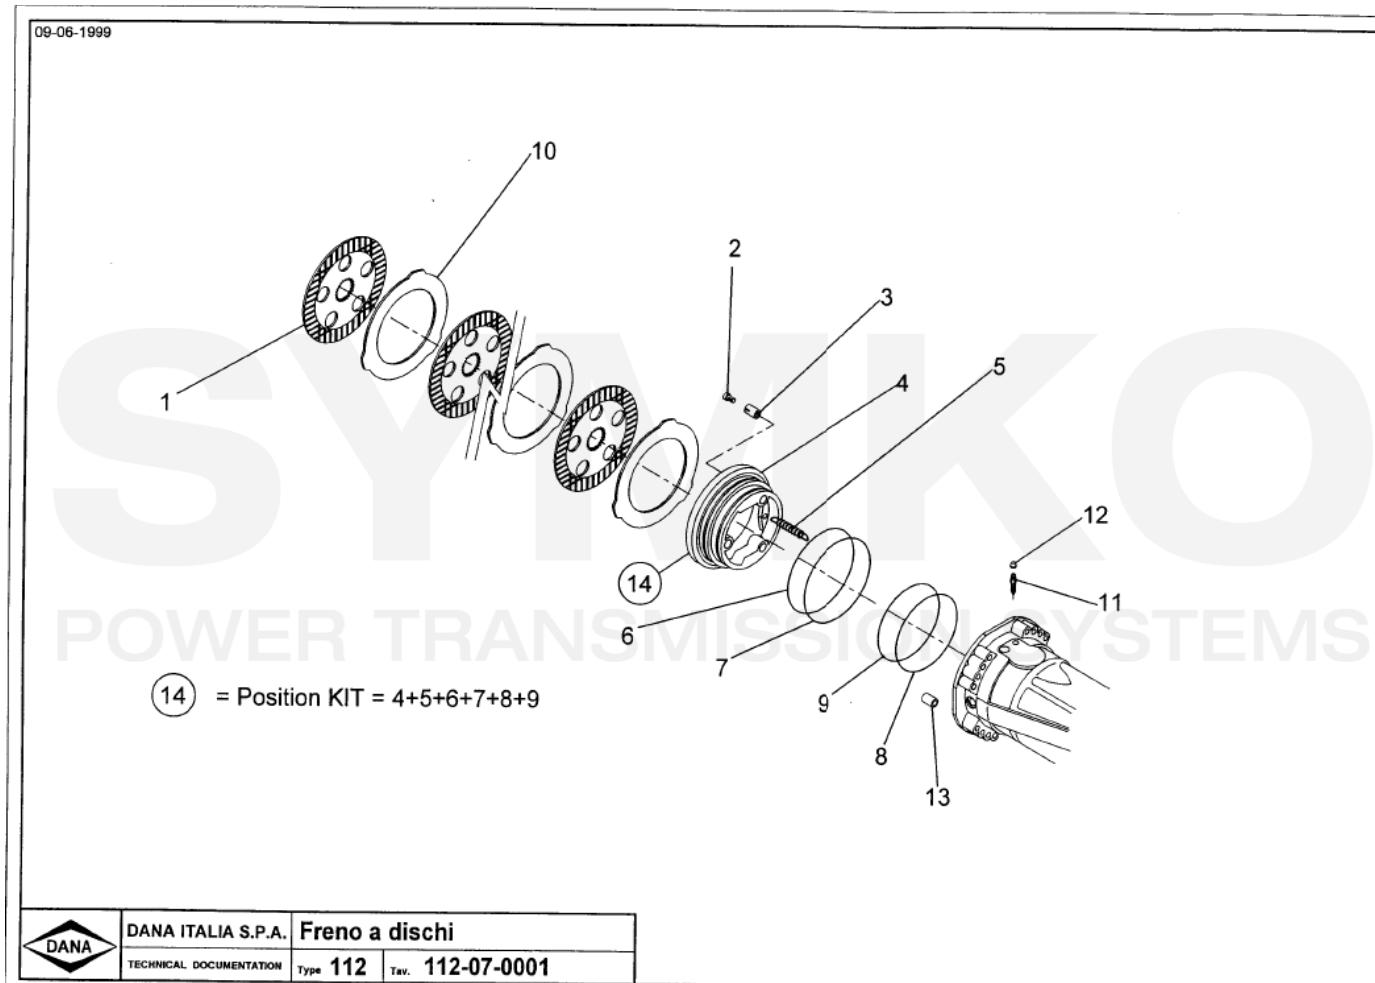

VUES PONT DANA N° 212-145

Vue N°4

SYMKO – Parc d'activité de Tournebride – 23 Rue de la Guillauderie 44118
LA CHEVROLIERE

Tél : 02 51 70 13 13 - fax : 02 51 70 04 04

contact@symko.fr

www.symko.fr