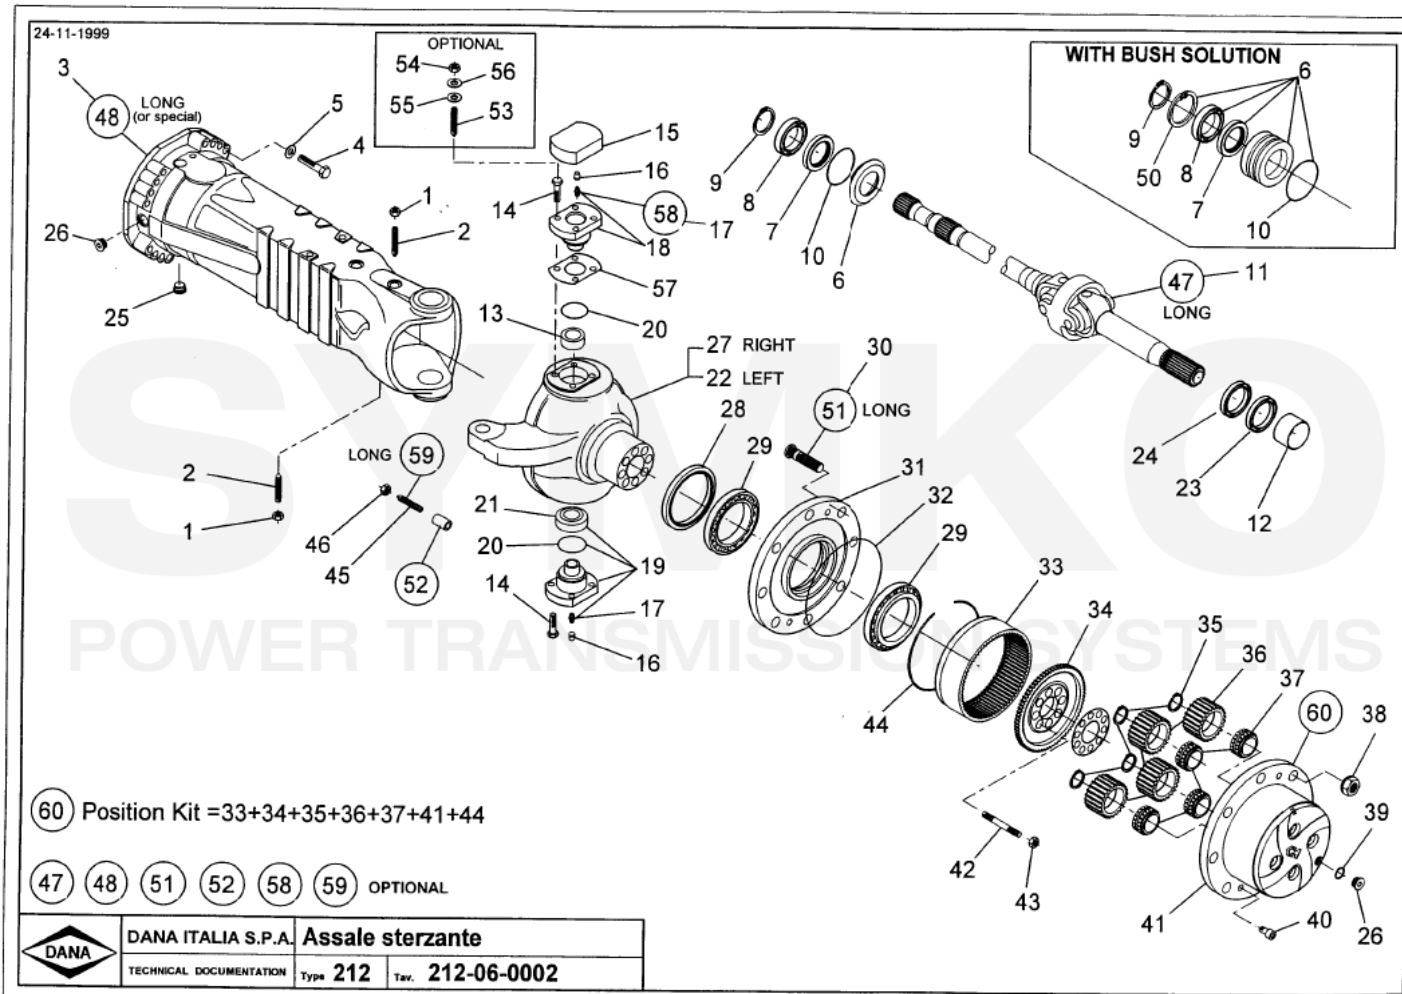

contact@symko.fr

www.symko.fr

SYMKO

POWER TRANSMISSION SYSTEMS

VUES PONT DANA N° 212-145

Vue N°3

SYMKO – Parc d’activité de Tournebride – 23 Rue de la Guillauderie 44118
LA CHEVROLIERE

Tél : 02 51 70 13 13 - fax : 02 51 70 04 04