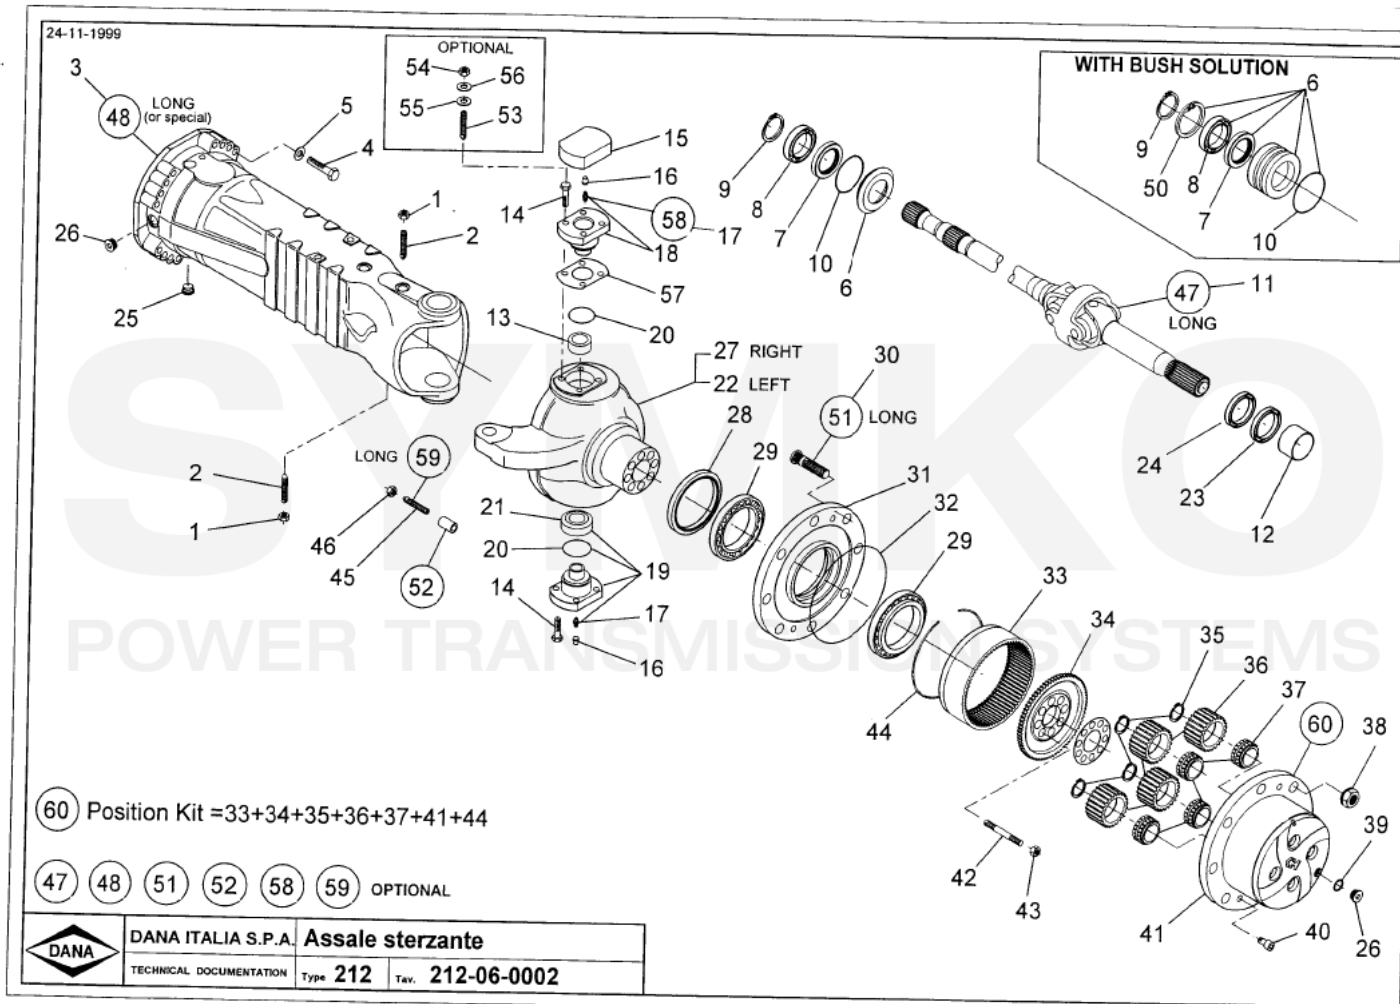

SYMKO

POWER TRANSMISSION SYSTEMS

VUES PONT DANA N° 212-155

Vue N°3

SYMKO – Parc d’activité de Tournebride – 23 Rue de la Guillauderie 44118
LA CHEVROLIERE

Tél : 02 51 70 13 13 - fax : 02 51 70 04 04

contact@symko.fr

www.symko.fr