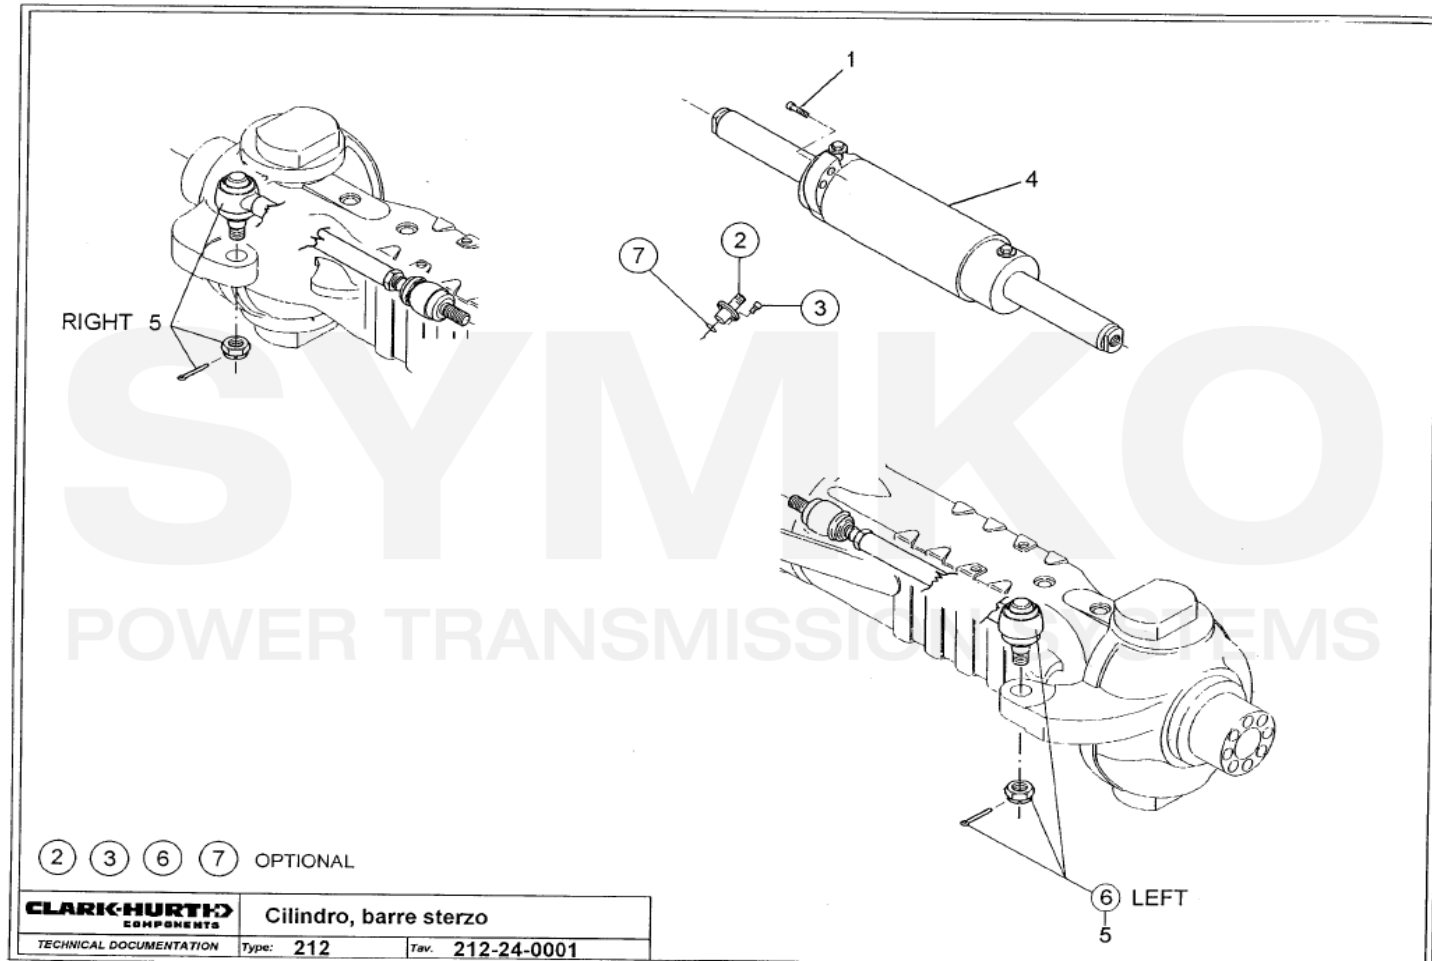

SYMKO

POWER TRANSMISSION SYSTEMS

VUES PONT DANA N° 212-155

Vue N°5

SYMKO – Parc d’activité de Tournebride – 23 Rue de la Guillauderie 44118
LA CHEVROLIERE

Tél : 02 51 70 13 13 - fax : 02 51 70 04 04

contact@symko.fr

www.symko.fr