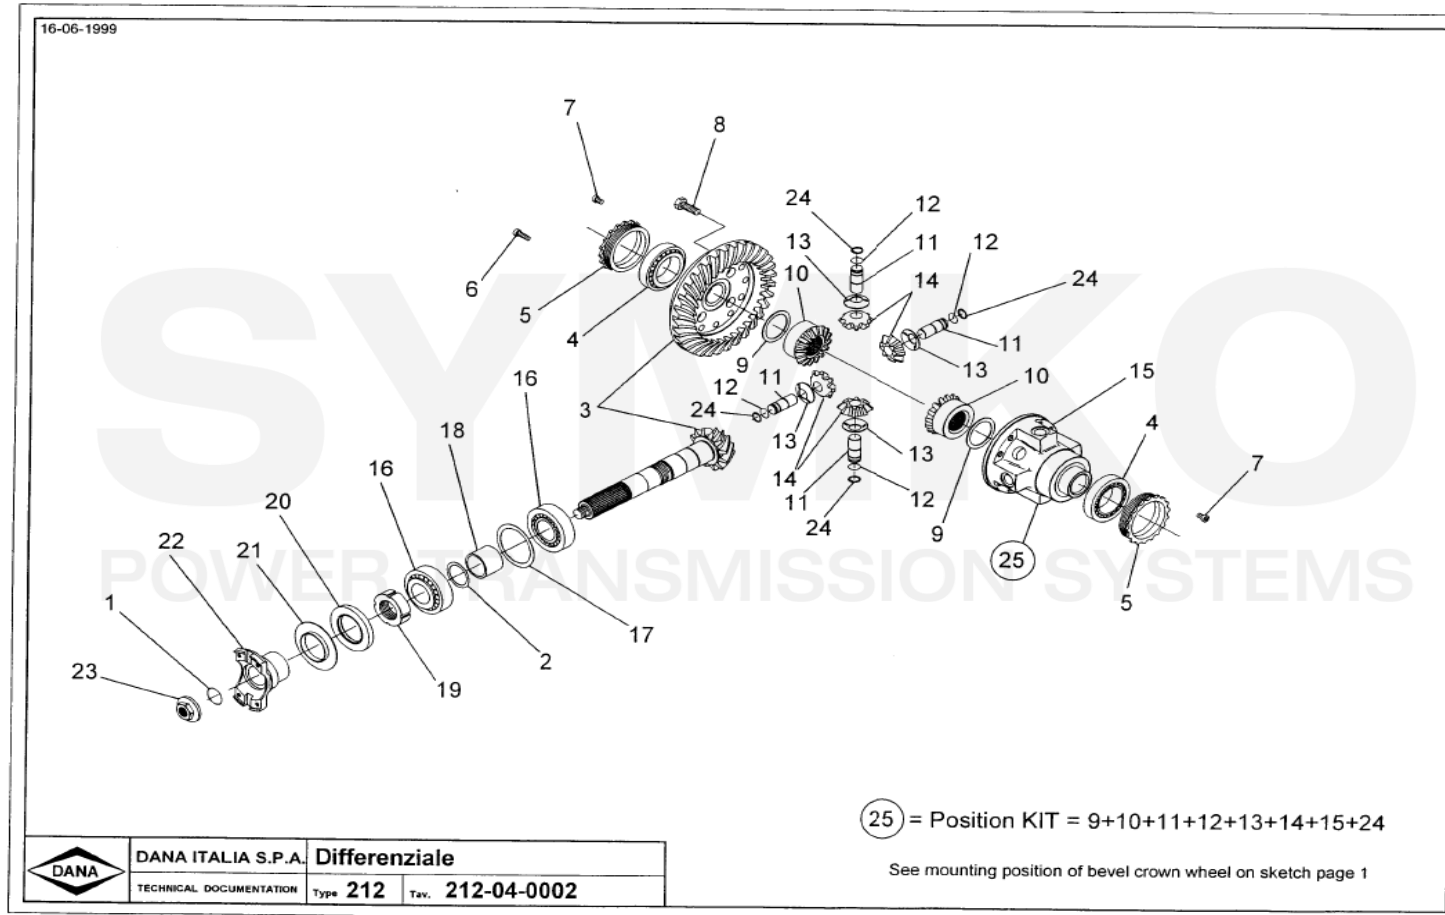

VUES PONT DANA N° 212-155

Vue N°2

SYMKO – Parc d’activité de Tournebride – 23 Rue de la Guillauderie 44118
LA CHEVROLIERE

Tél : 02 51 70 13 13 - fax : 02 51 70 04 04

contact@symko.fr

www.symko.fr