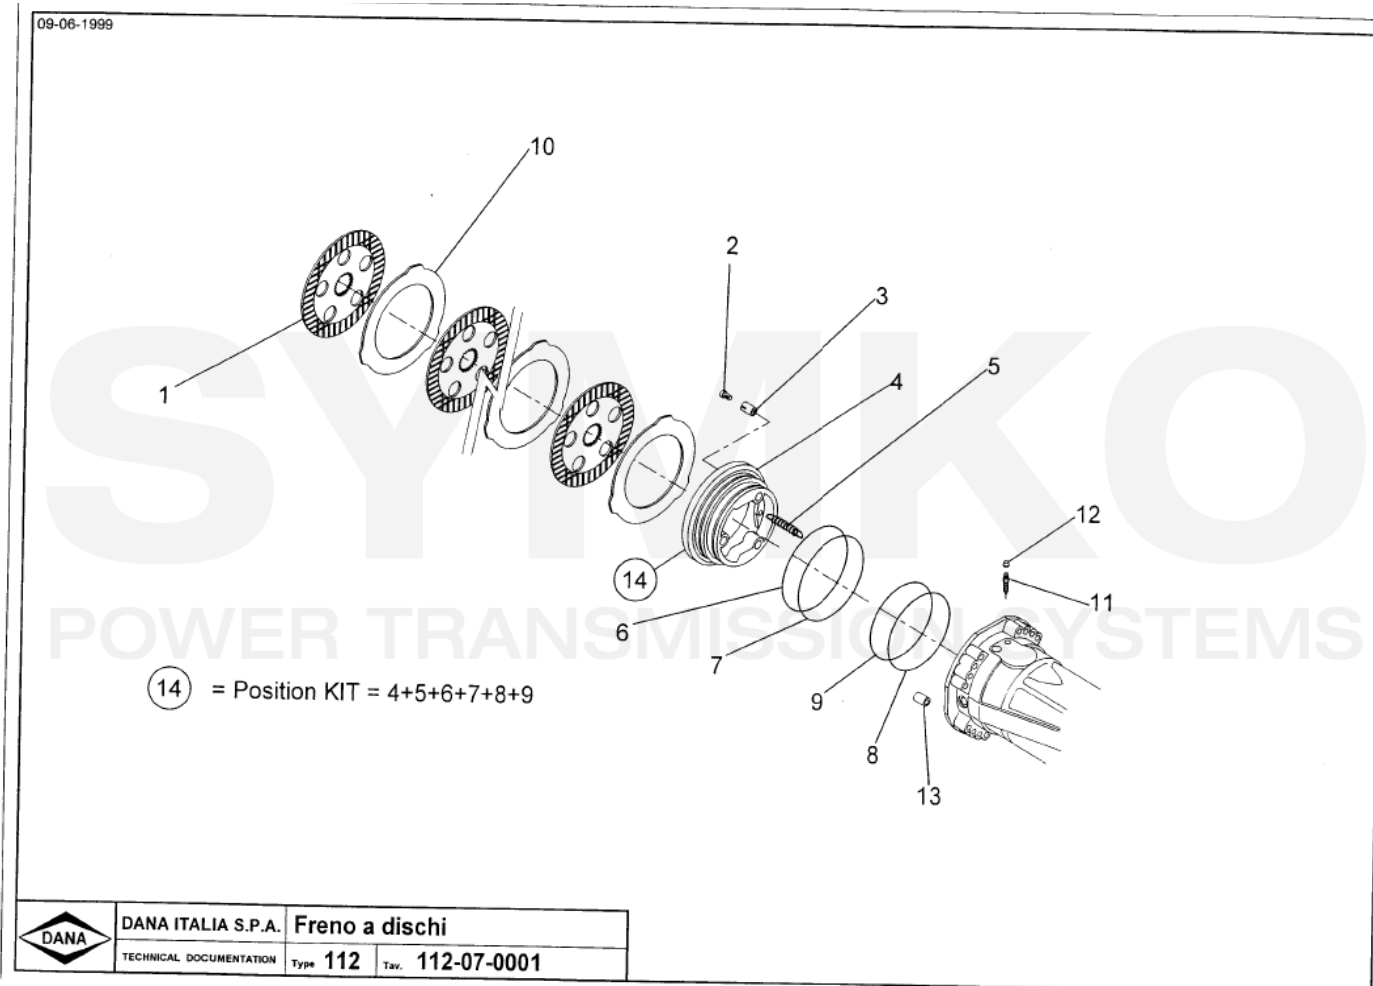

VUES PONT DANA N° 212-155

Vue N°4

SYMKO – Parc d'activité de Tournebride – 23 Rue de la Guillauderie 44118
LA CHEVROLIERE

Tél : 02 51 70 13 13 - fax : 02 51 70 04 04

contact@symko.fr

www.symko.fr