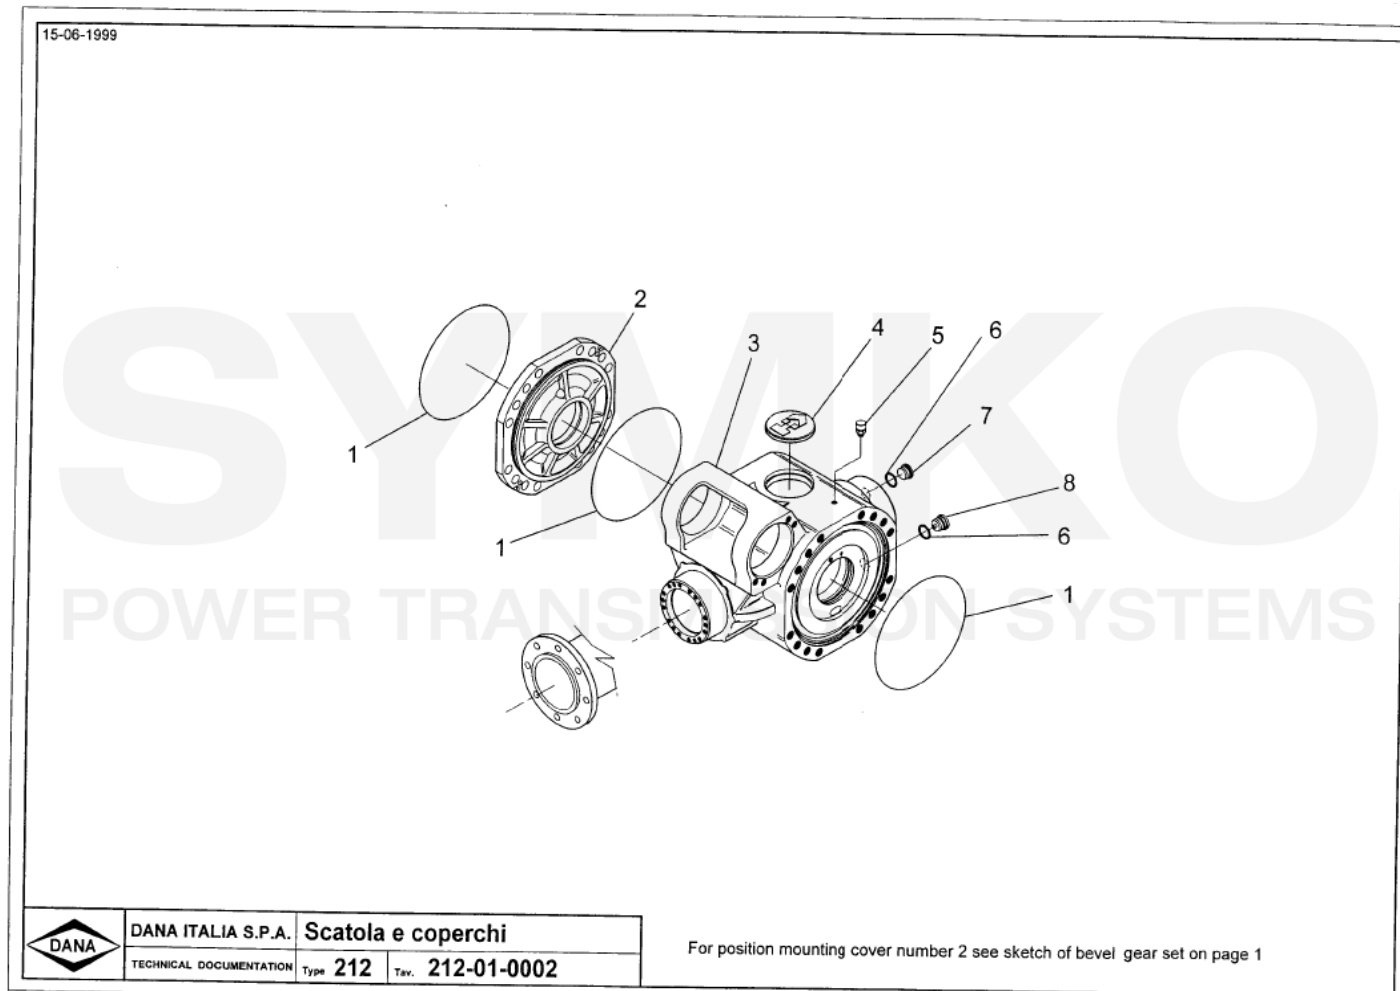

SYMKO

POWER TRANSMISSION SYSTEMS

VUES PONT DANA N° 212-155

Vue N°1

**SYMKO – Parc d'activité de Tournebride – 23 Rue de la Guillauderie 44118
LA CHEVROLIERE**

Tél : 02 51 70 13 13 - fax : 02 51 70 04 04

contact@symko.fr