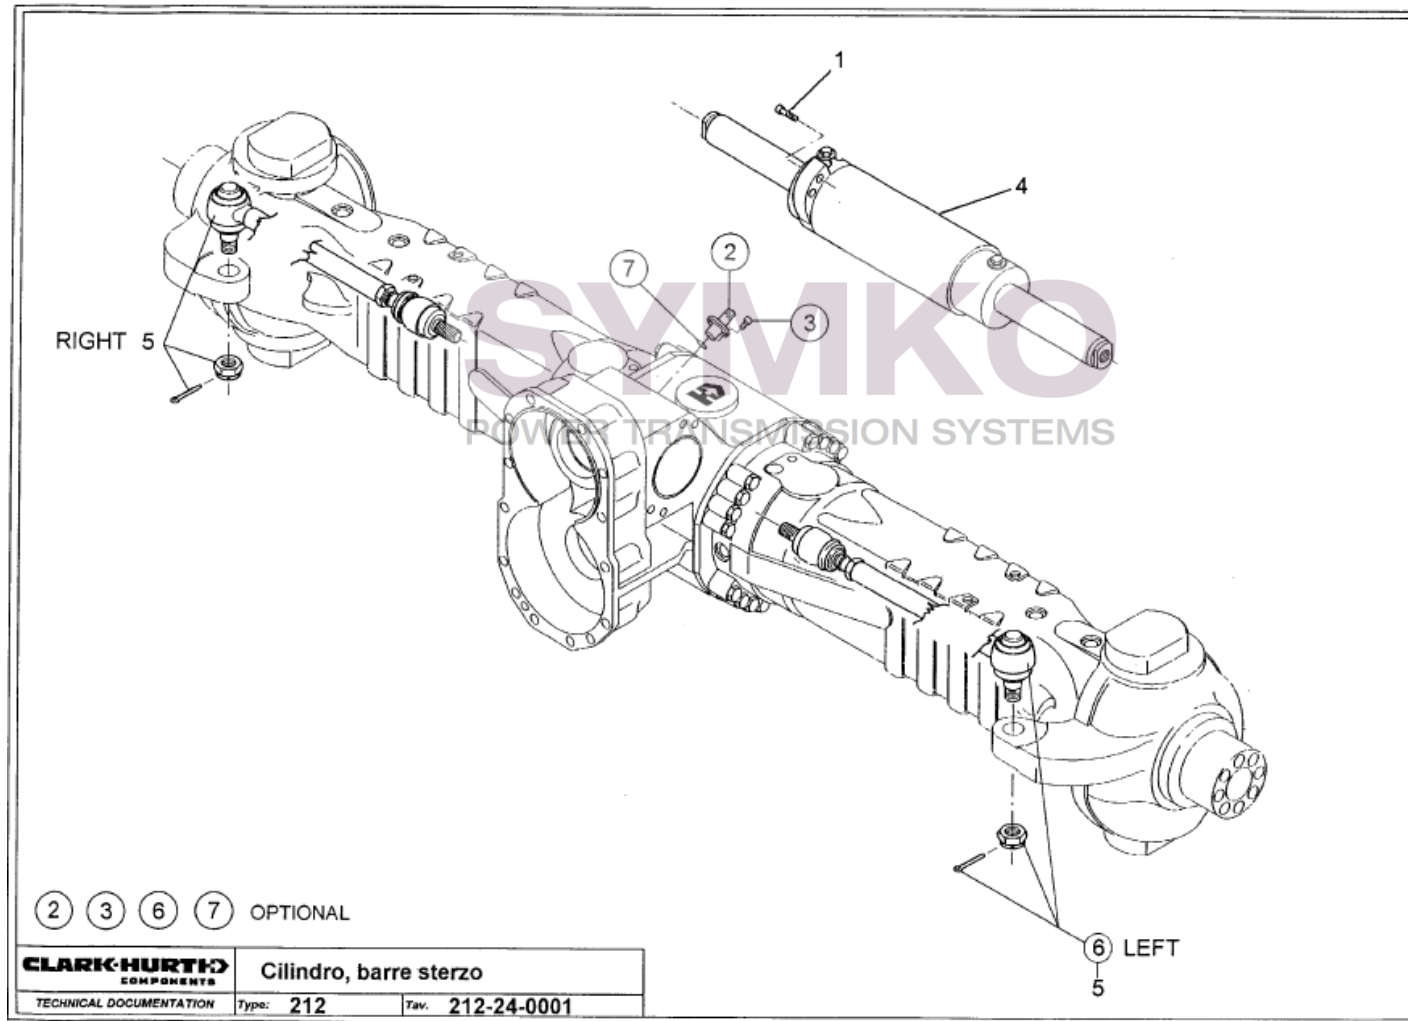

SYMKO

POWER TRANSMISSION SYSTEMS

VUES PONT DANAN° 212-162

Vue N°5

SYMKO – Parc d'activité de Tournebride – 23 Rue de la Guillauderie 44118
LA CHEVROLIERE

Tél : 02 51 70 13 13 - fax : 02 51 70 04 04

contact@symko.fr

www.symko.fr