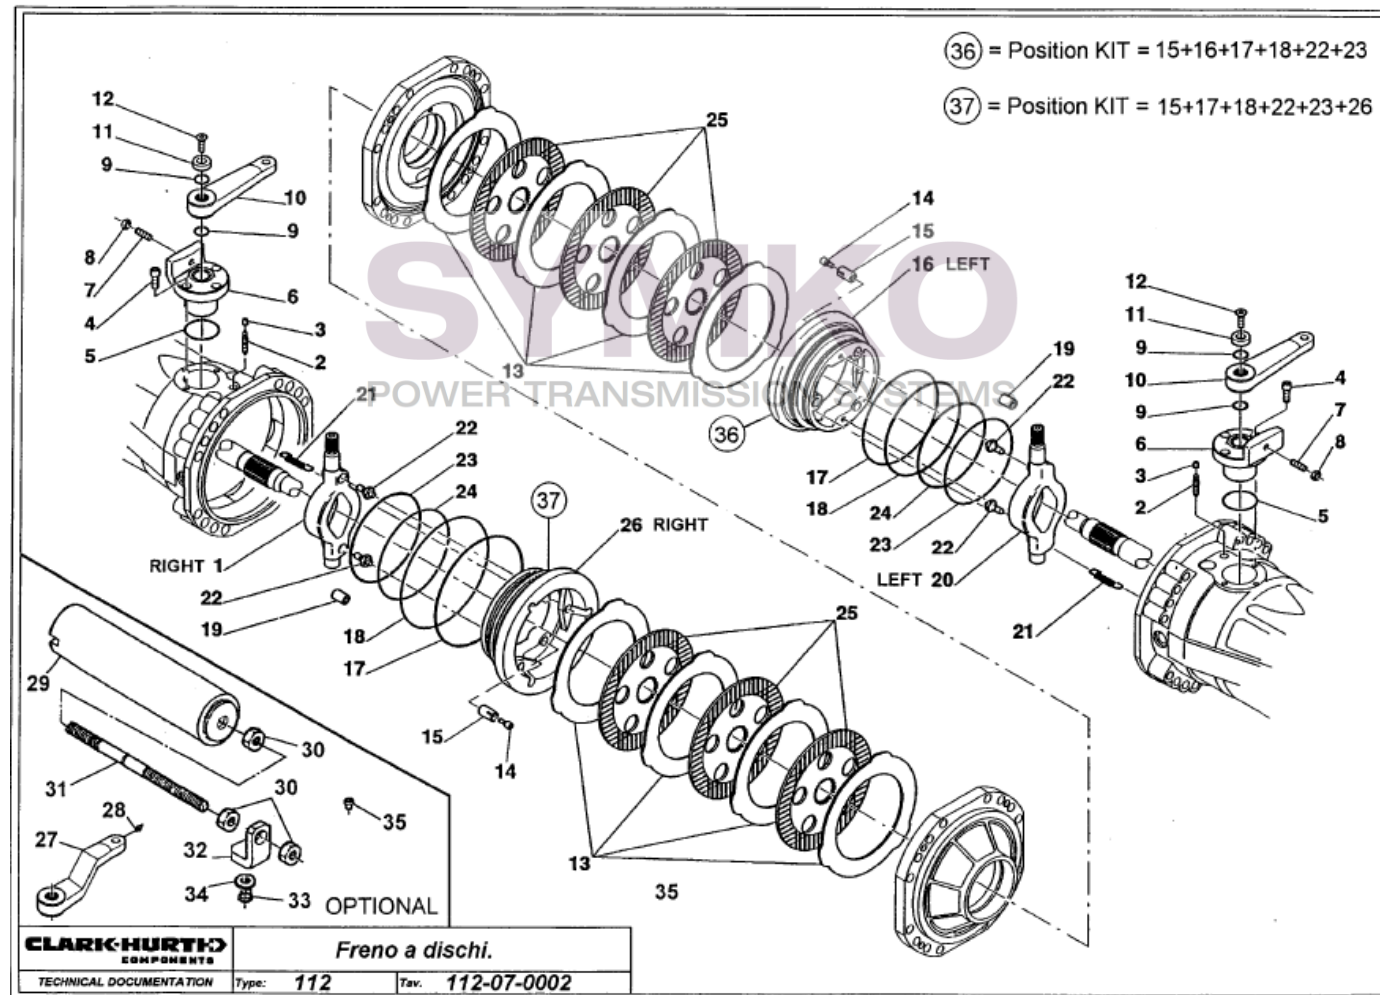

SYMKO

POWER TRANSMISSION SYSTEMS

VUES PONT DANA N° 212-162

Vue N°4

SYMKO – Parc d’activité de Tournebride – 23 Rue de la Guillauderie 44118
LA CHEVROLIERE

Tél : 02 51 70 13 13 - fax : 02 51 70 04 04

contact@symko.fr

www.symko.fr