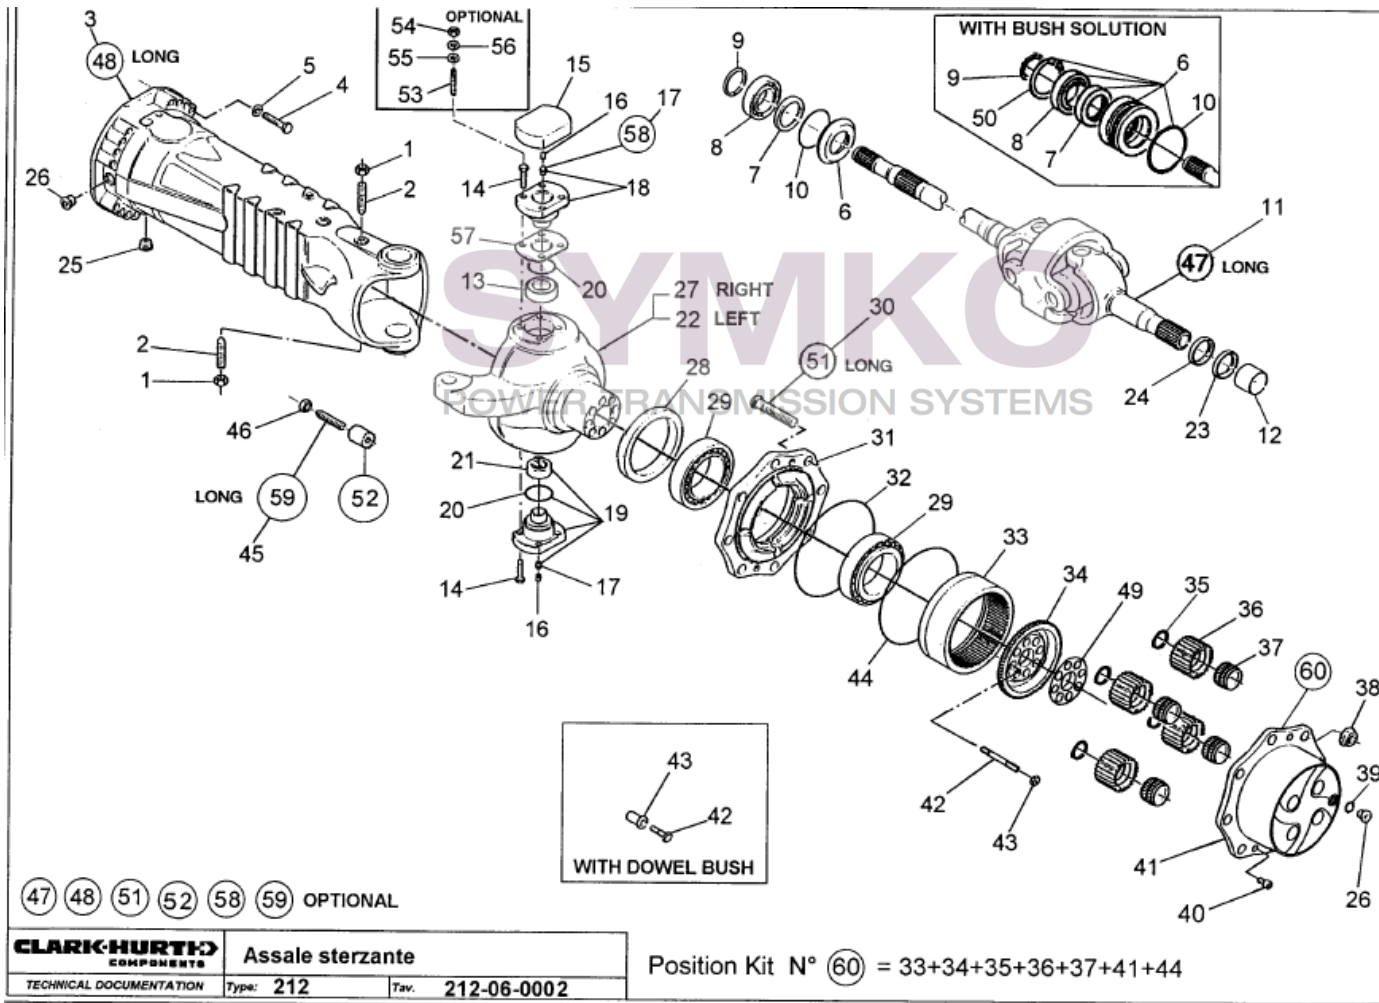

SYMKO

POWER TRANSMISSION SYSTEMS

VUES PONT DANAN° 212-162

Vue N°3

SYMKO – Parc d’activité de Tournebride – 23 Rue de la Guillauderie 44118
LA CHEVROLIERE

Tél : 02 51 70 13 13 - fax : 02 51 70 04 04

contact@symko.fr

www.symko.fr