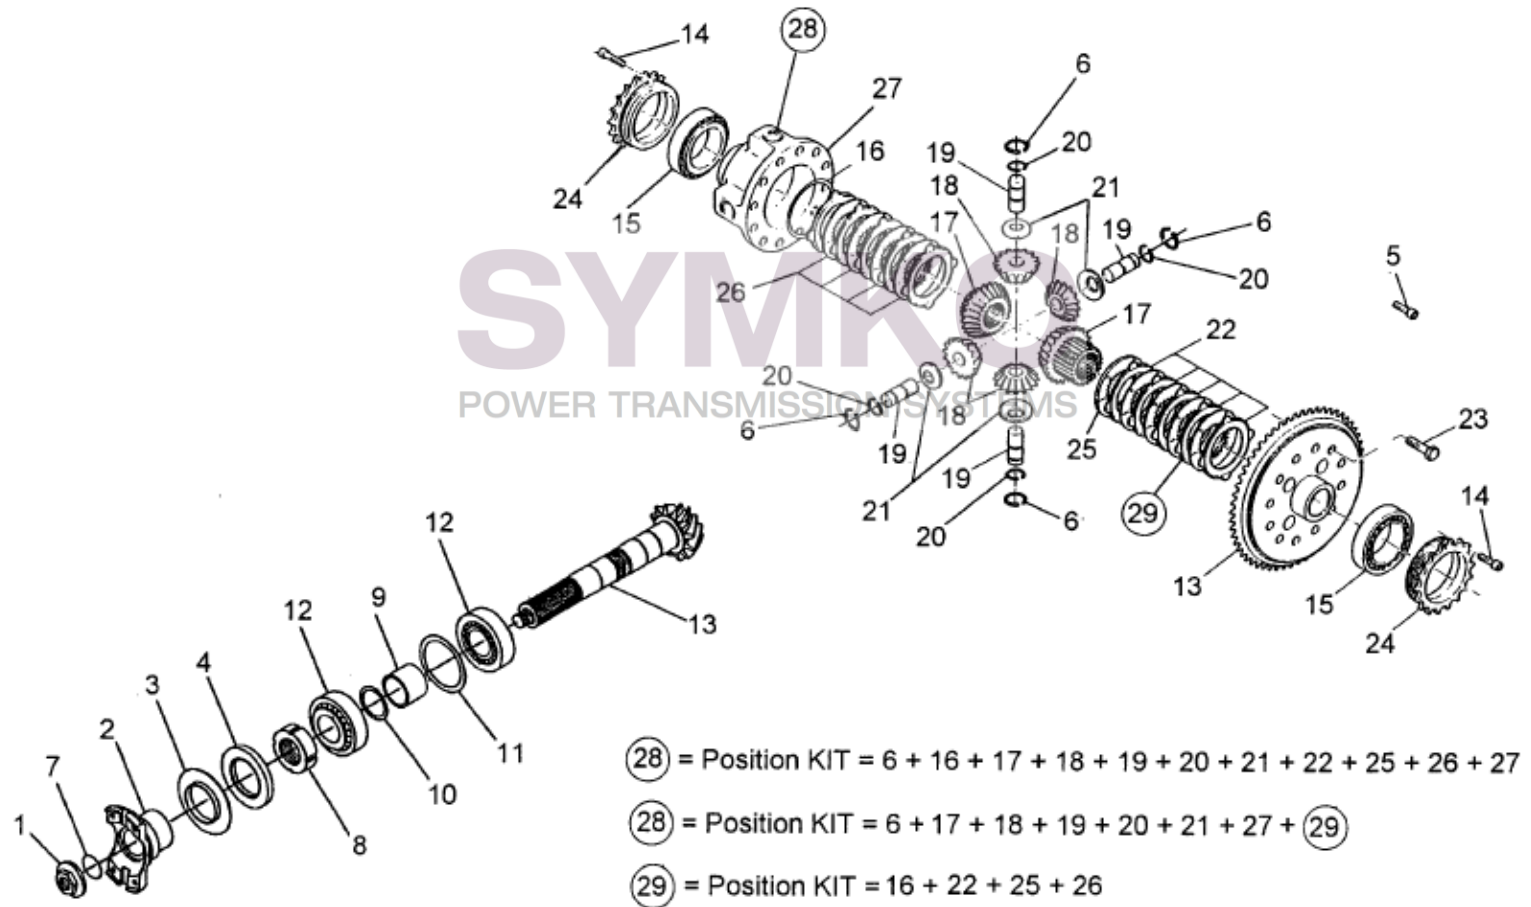

SYMKO

POWER TRANSMISSION SYSTEMS

VUES PONT DANA N° 212-162

Vue N°2

SYMKO – Parc d’activité de Tournebride – 23 Rue de la Guillauderie 44118
LA CHEVROLIERE

Tél : 02 51 70 13 13 - fax : 02 51 70 04 04

contact@symko.fr

www.symko.fr