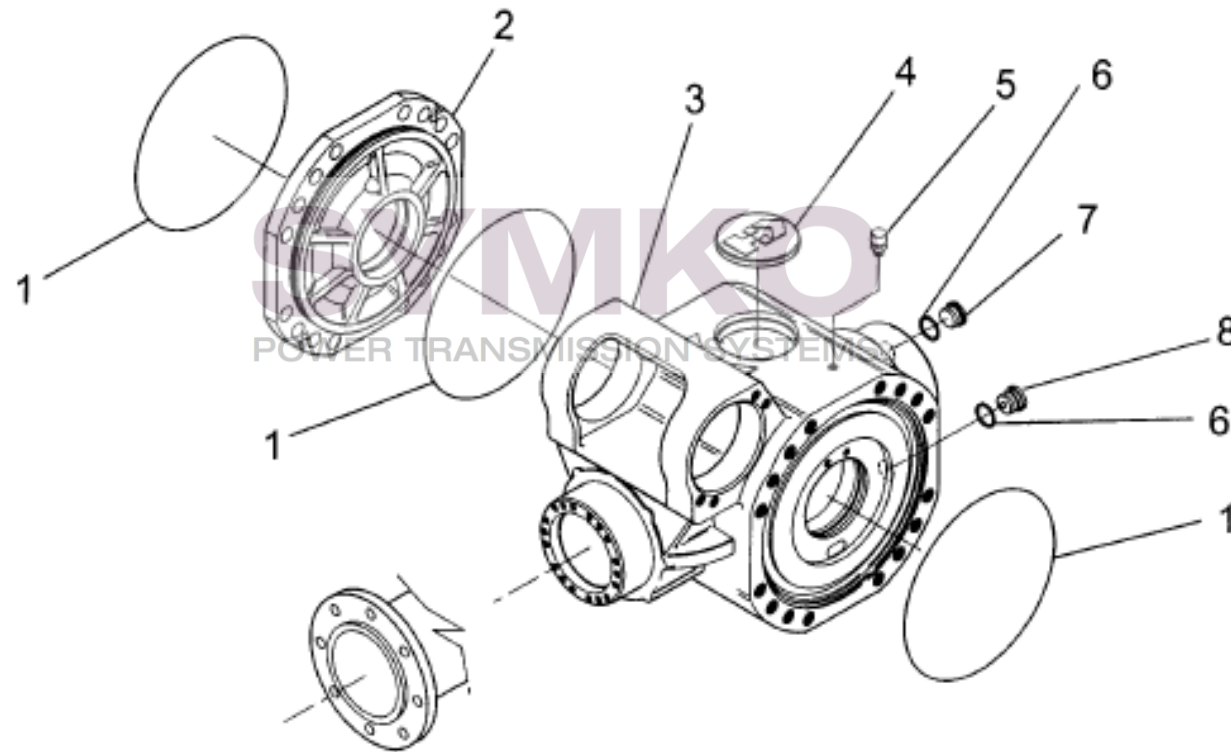

# SYMKO

POWER TRANSMISSION SYSTEMS

VUES PONT DANA N° 212-162

Vue N°1

SYMKO – Parc d’activité de Tournebride – 23 Rue de la Guillauderie 44118  
LA CHEVROLIERE

Tél : 02 51 70 13 13 - fax : 02 51 70 04 04

[contact@symko.fr](mailto:contact@symko.fr)