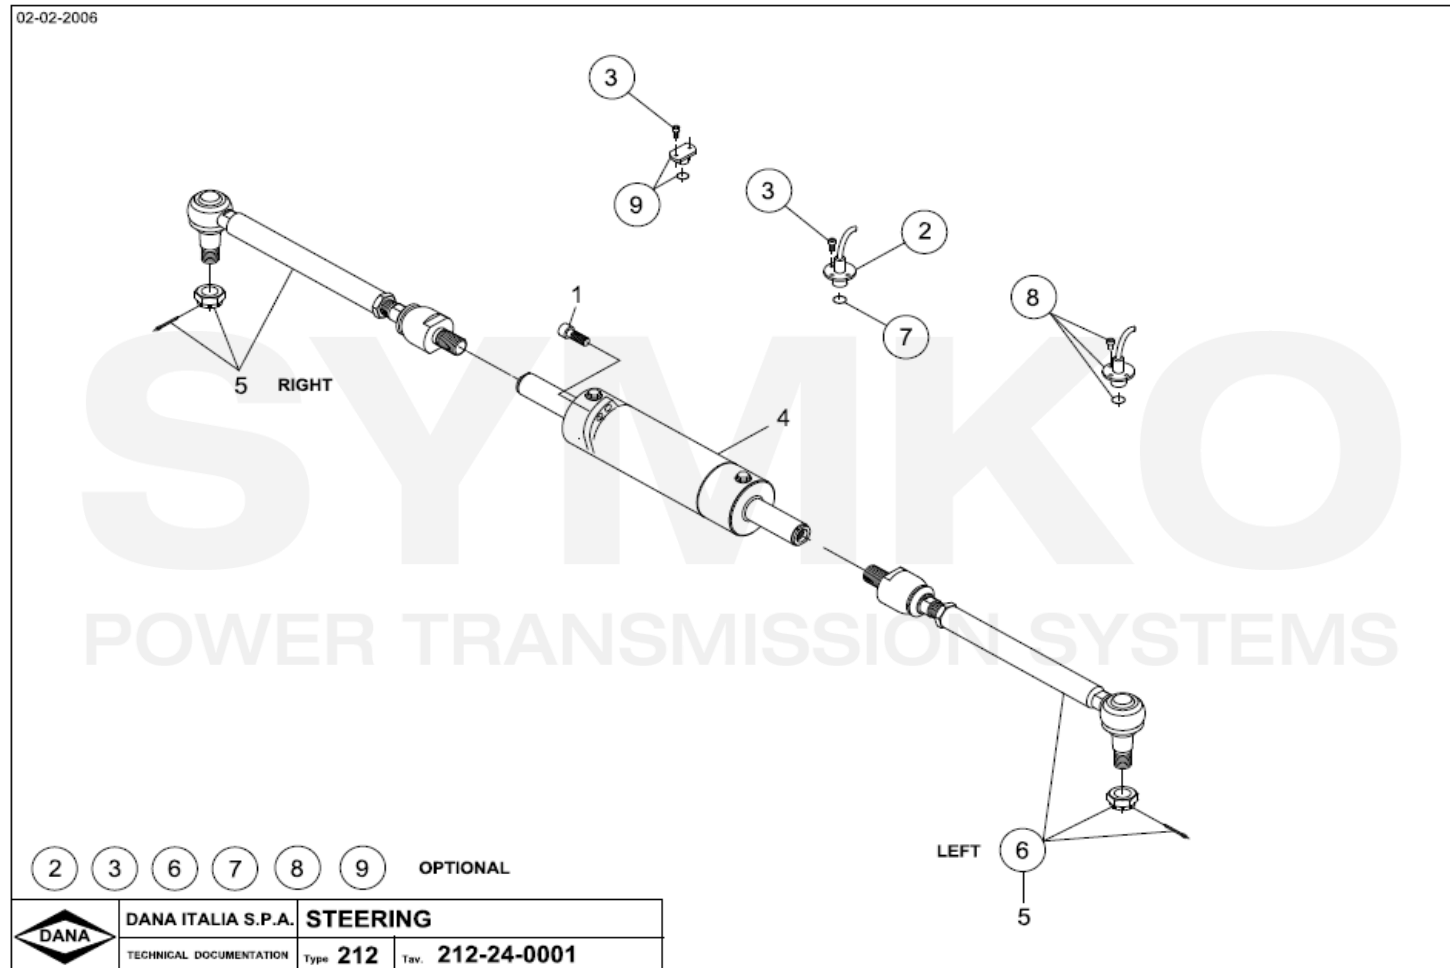

SYMKO

POWER TRANSMISSION SYSTEMS

VUES PONT DANA N° 212-163

Vue N°5

SYMKO – Parc d’activité de Tournebride – 23 Rue de la Guillauderie 44118
LA CHEVROLIERE

Tél : 02 51 70 13 13 - fax : 02 51 70 04 04

contact@symko.fr

www.symko.fr