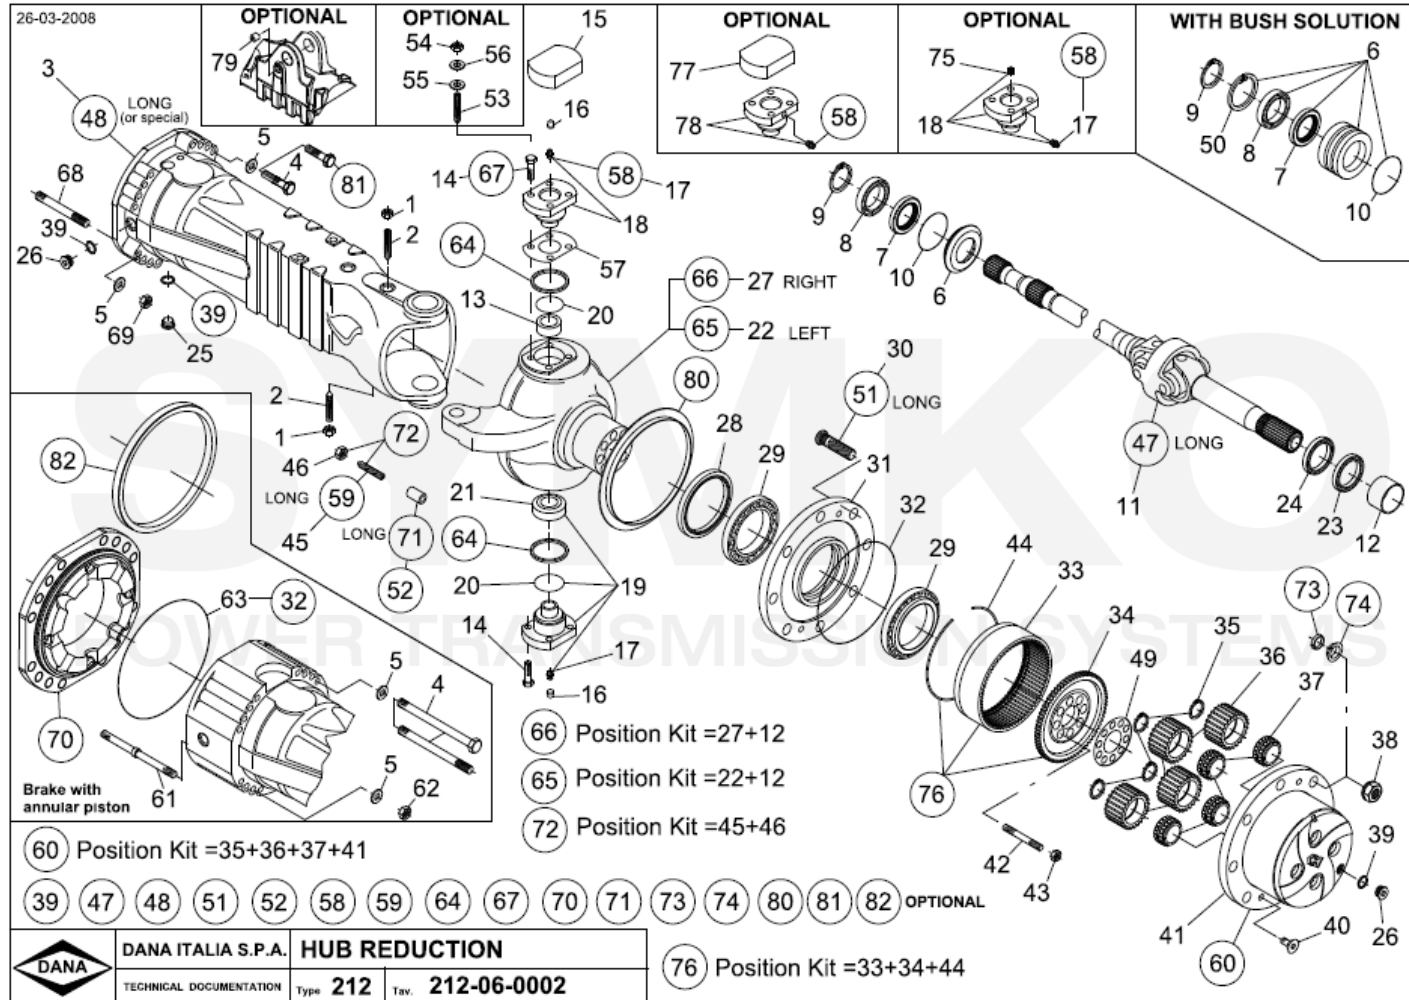

SYMKO

POWER TRANSMISSION SYSTEMS

VUES PONT DANAN° 212-163

Vue N°3

SYMKO – Parc d’activité de Tournebride – 23 Rue de la Guillauderie 44118
LA CHEVROLIERE

Tél : 02 51 70 13 13 - fax : 02 51 70 04 04

contact@symko.fr

www.symko.fr