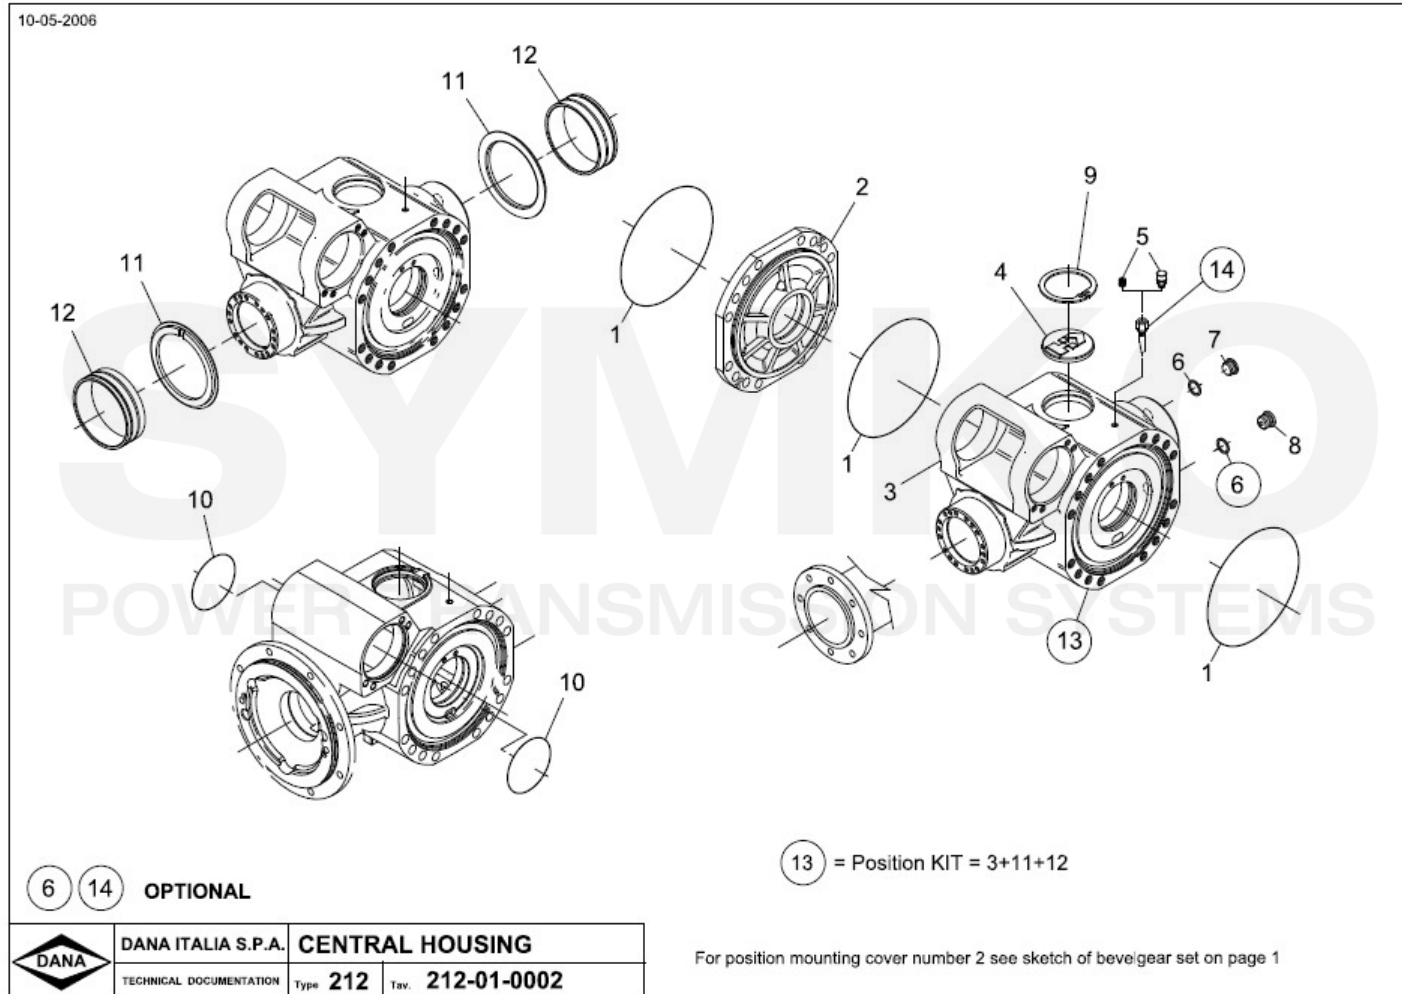

VUES PONT DANA N° 212-163

Vue N°1

**SYMKO – Parc d’activité de Tournebride – 23 Rue de la Guillauderie 44118
LA CHEVROLIERE**

Tél : 02 51 70 13 13 - fax : 02 51 70 04 04

contact@symko.fr

www.symko.fr

VUES PONT DANA N° 212-163