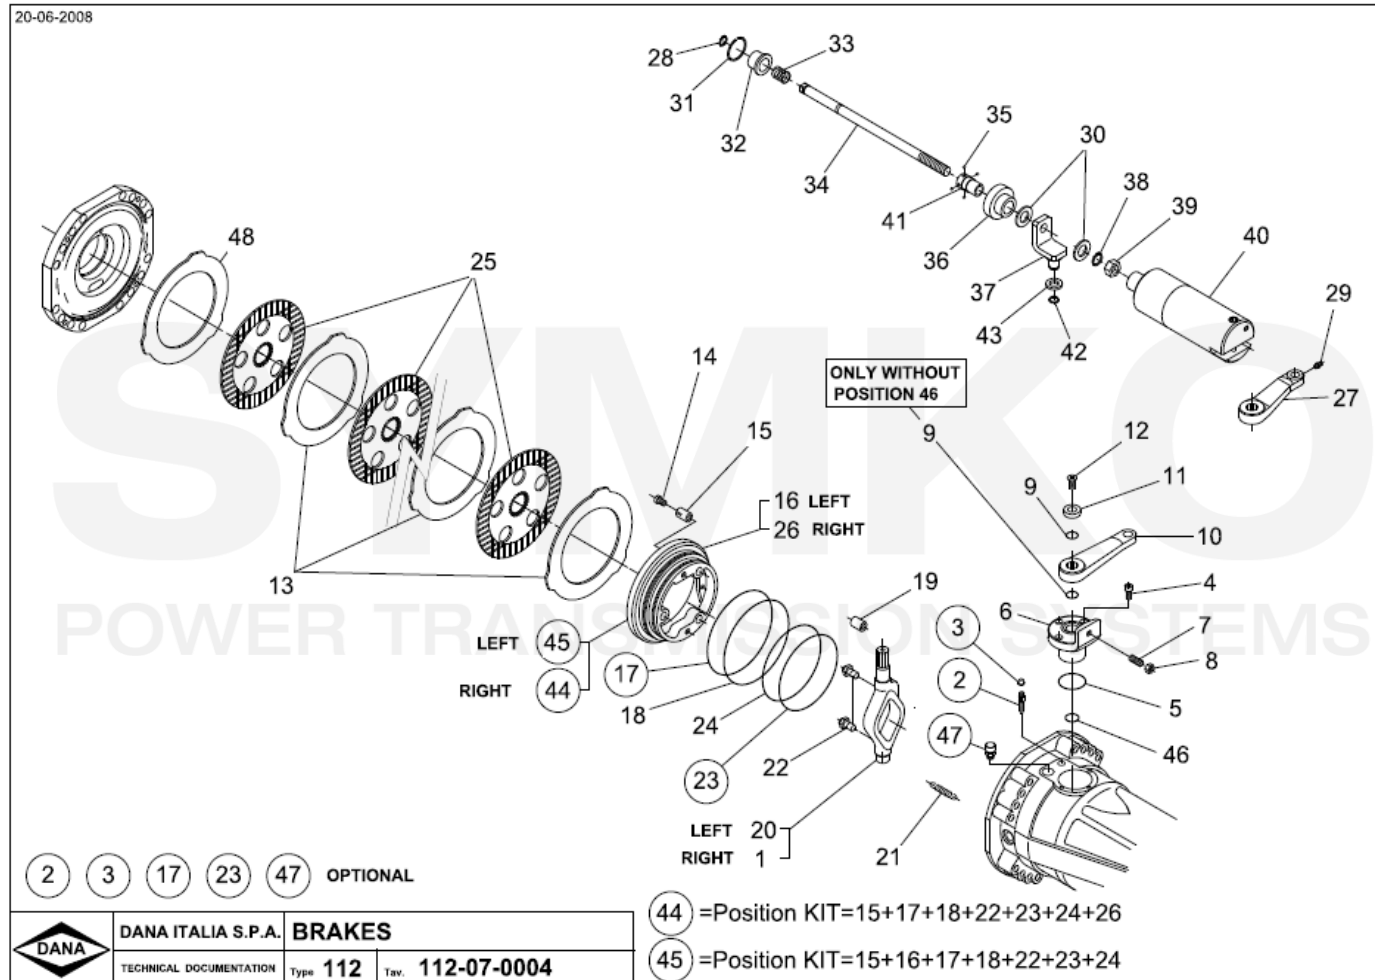

SYMKO

POWER TRANSMISSION SYSTEMS

VUES PONT DANA N° 212-163

Vue N°4

SYMKO – Parc d'activité de Tournebride – 23 Rue de la Guillauderie 44118
LA CHEVROLIERE

Tél : 02 51 70 13 13 - fax : 02 51 70 04 04

contact@symko.fr

www.symko.fr