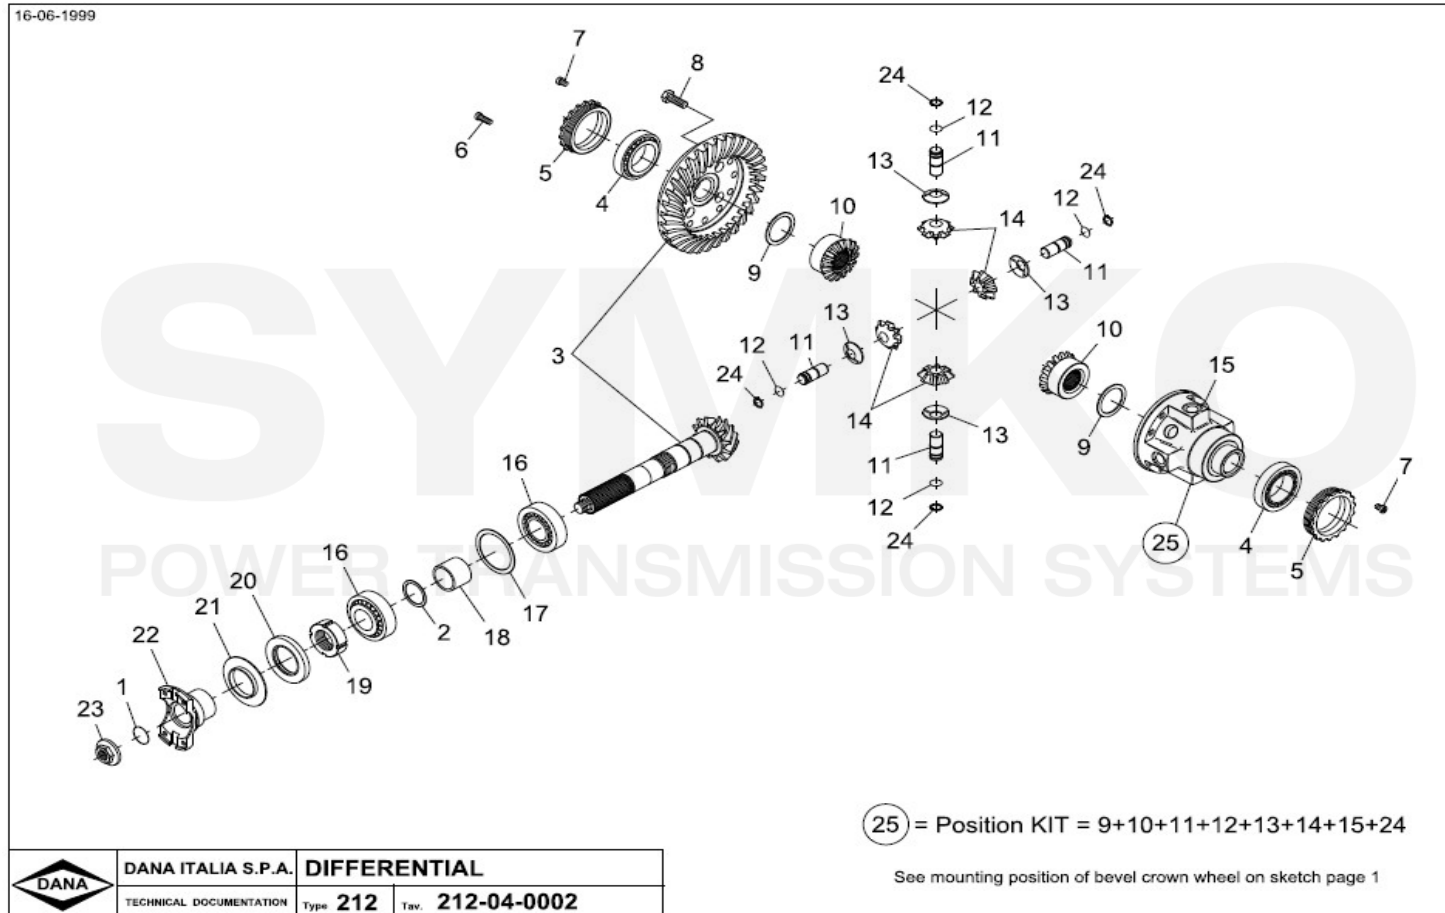

VUES PONT DANA N° 212-163

Vue N°2

SYMKO – Parc d’activité de Tournebride – 23 Rue de la Guillauderie 44118
LA CHEVROLIERE

Tél : 02 51 70 13 13 - fax : 02 51 70 04 04

contact@symko.fr

www.symko.fr